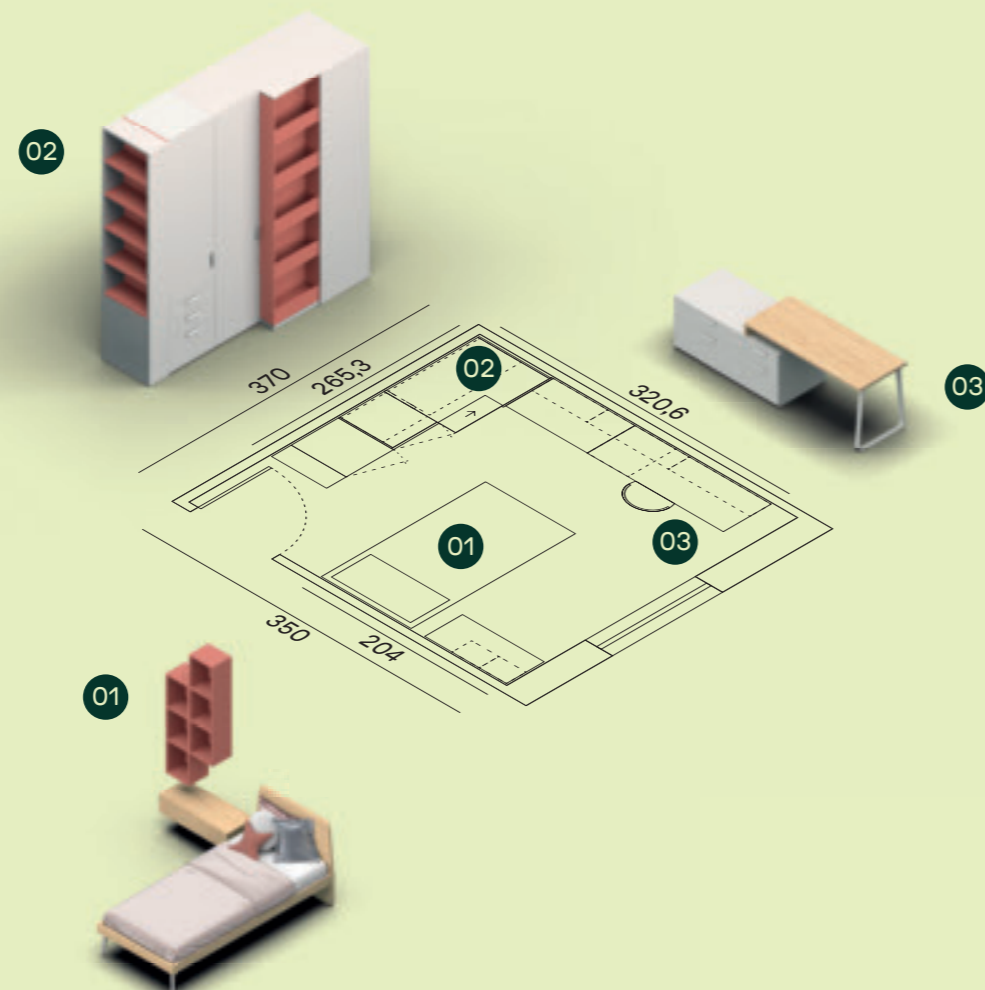

Letto Tablet con giroletto Dritto in finitura Materico Rovere e piede Conico in finitura Velluto. Box pensile uso comodo in finitura Materico Rovere, casellari Qubo in finitura Corallo. / Tablet bed with Dritto bed frame in Materico Rovere finish and Conico foot in velluto finish. Box wall unit in Materico Rovere finish, Qubo open elements in Corallo finish.