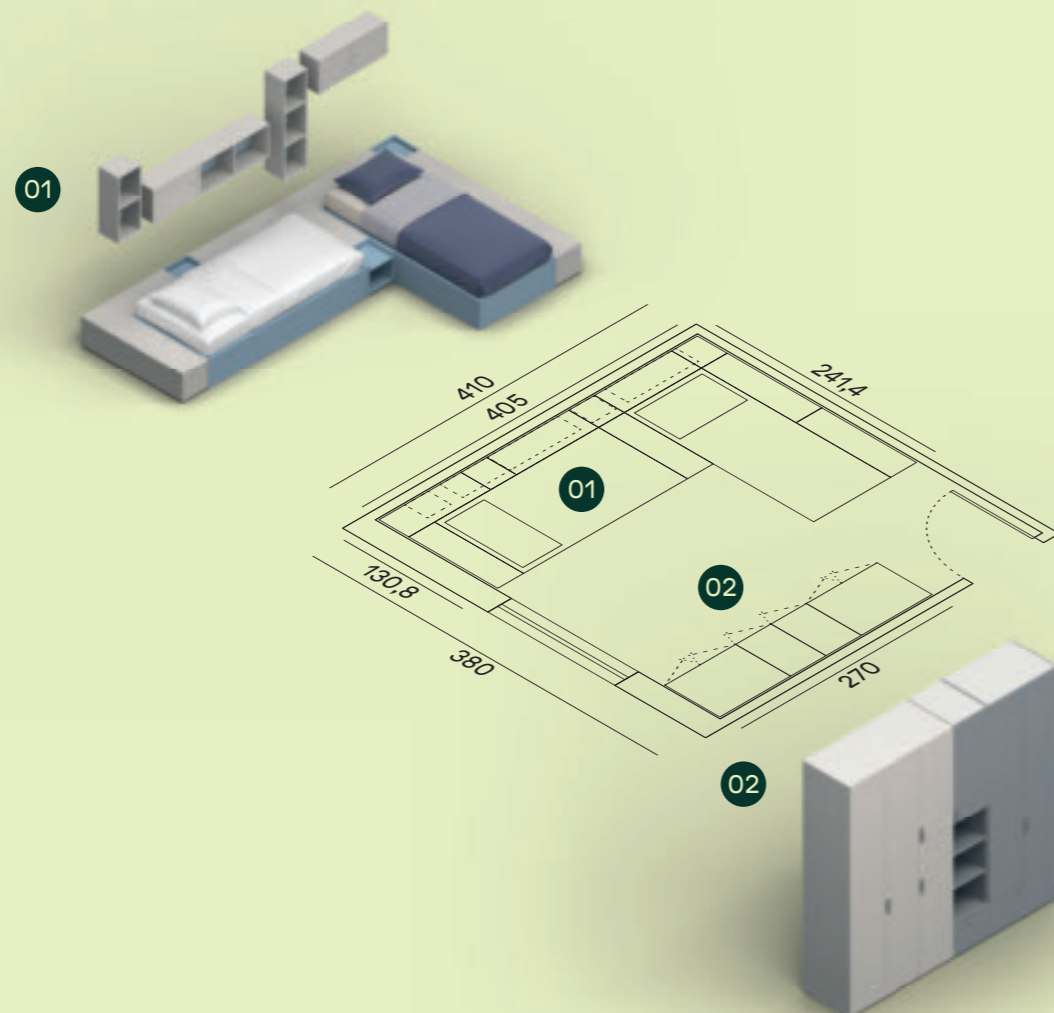

Casellari Qubo a giorno e con anta in finitura Dekor Cotone e schiena in finitura Nuvola.
/ Qubo open elements with door in Dekor Cotone finish and back panel in Nuvola finish.