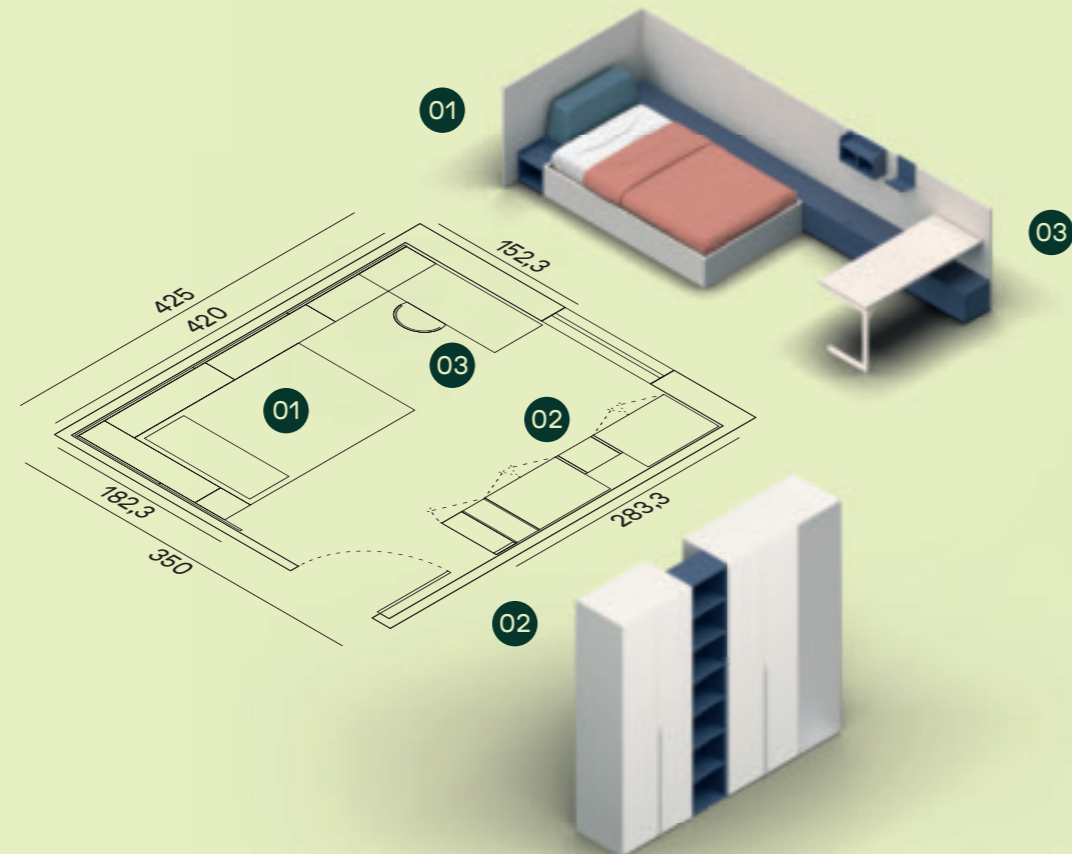

Pannelli a muro Fixo in finitura Dekor Cotone attrezzati con casellario in finitura Oltremare. / Fixo wall panels in Dekor Cotone finish equipped with open element in Oltremare finish.