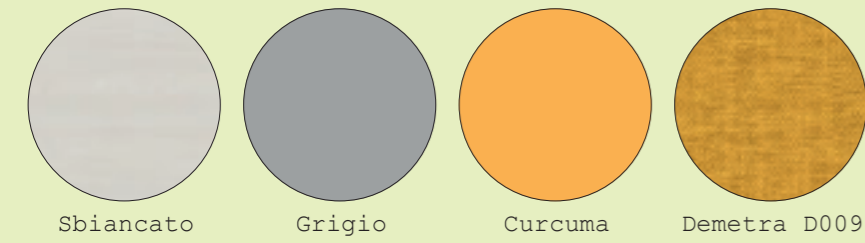

30

19MQ

Finiture / Finish

Interno / Carcase

01 Letti One con cuffia con fiocco con fiocco / One bed with upholstered cover with ribbon

02 Armadio Corner, colonna con vano TV orientabile, terminale libreria / Corner wardrobe, wardrobe with TV compartment, bookcase end element

03 Scrivtoi T31 con cassettiere / T31 desks with floor standing drawer units

Maniglia Filo / Filo handle