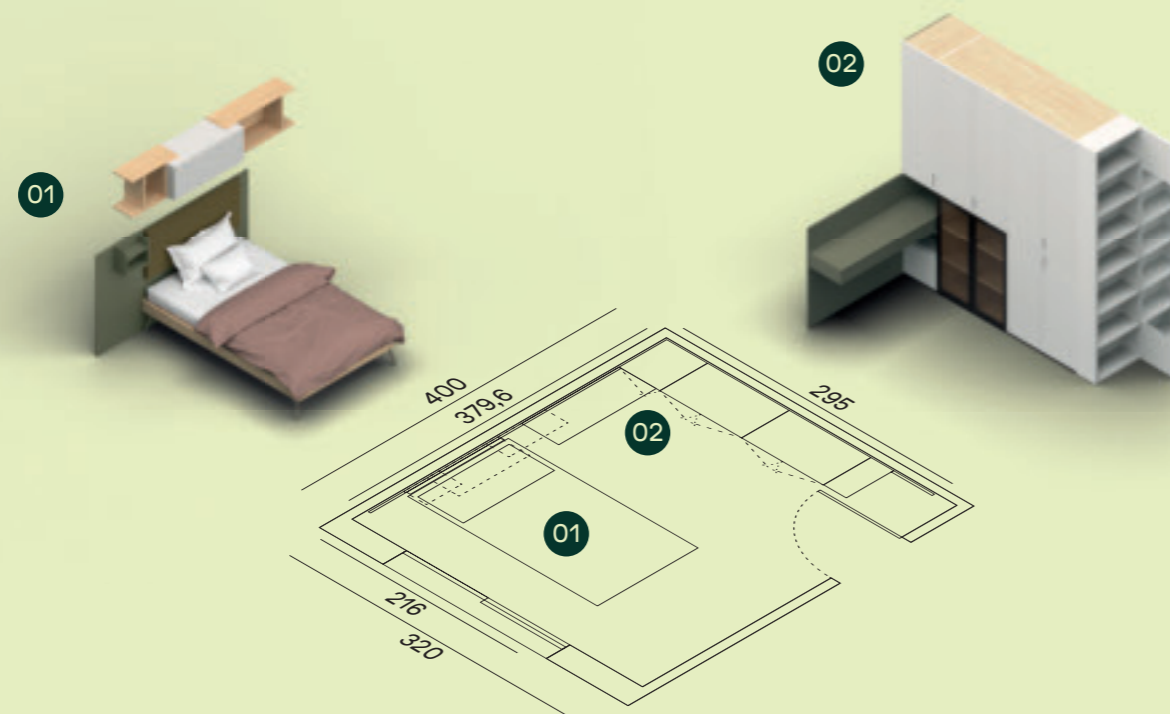

Giroletto Alfa in finitura Materico Rovere con piede Kios, Fixo pannelli a muro in finitura Agave e pannello imbottito in tessuto Splendor SP15. / Alfa bed frame in Materico Rovere finish with Kios foot, Fixo wall panels in Agave finish and upholstered headboard in Splendo SP15 fabric.