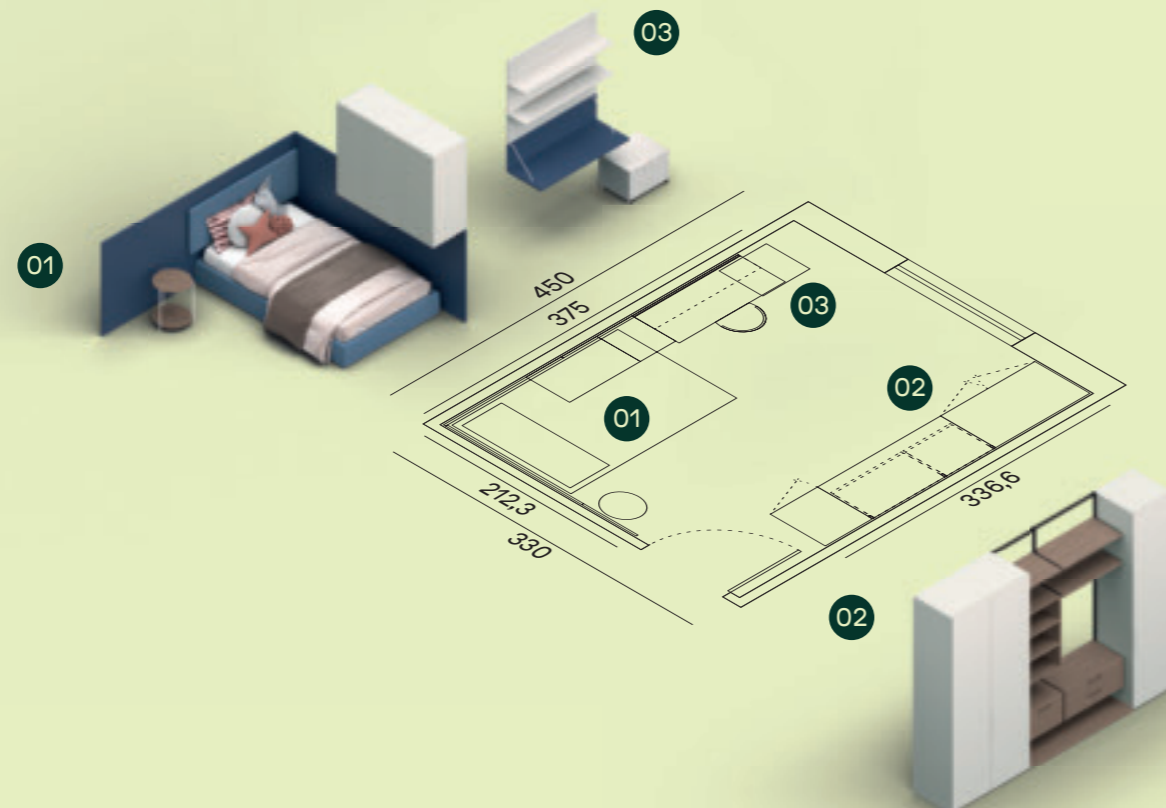

Box pensili in finitura Velluto, scrivitoio sospeso Base in finitura Oltremare e sedia Aurea su ruote. Cassettiera su ruote. / Box wall unit in Velluto finish, Base suspended desk in Oltremare finish and Aurea chair on castors. Drawers unit on castors.