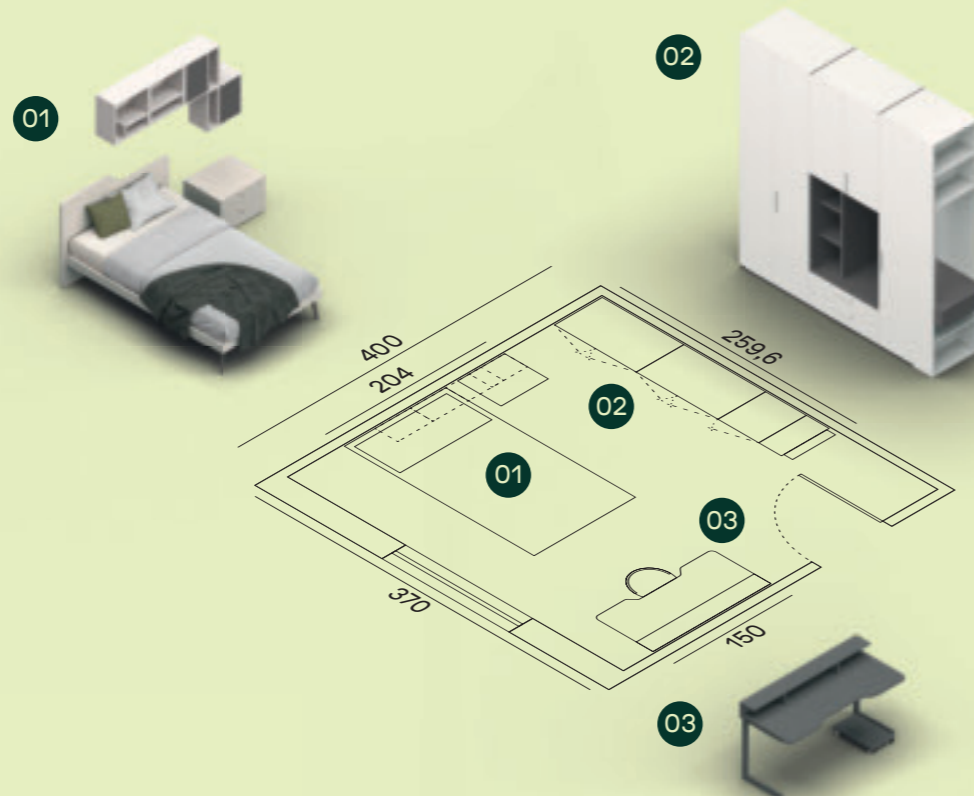

06

15MQ

Finiture / Finish

Interno / Carcase

01 Letto Game L.120 e casellari Ram / Game bed W.120 and Ram open elements

02 Armadio battente anta Liscia e terminale con cassetto e specchio / Liscia hinged door wardrobe and end unit with mirror and drawer

03 Scrivitoio Gaming con consolle / Gaming desk with consolle

Maniglia T76 - T77 / T76 - T77 handle

Letto Game con giroletto Alfa in finitura Dekor Cotone e piede Conico in finitura Lavagna, comodino in finitura Dekor Cotone. Casellari Ram in finitura Velluto con anta in finitura Lavagna. / Game bed with Alfa bed frame in Dekor Cotone finish and Conico foot in Lavagna finish, Box unit in Dekor Cotone finish. Ram open elements in Velluto finish with door in Lavagna finish.