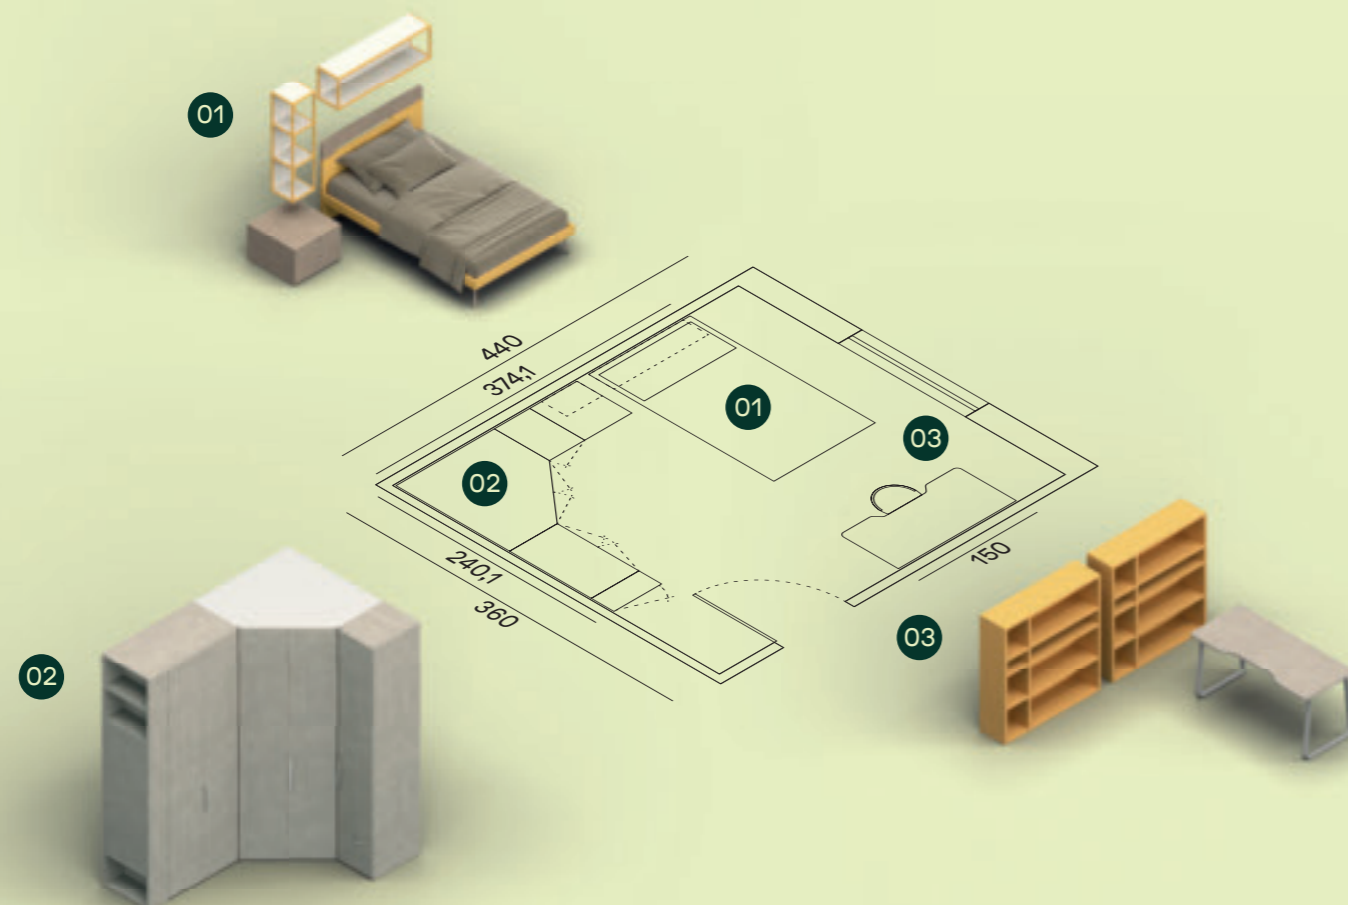

08

16MQ

Finiture / Finish

Interno / Carcase

Dekor Avana

Beige

Curcuma

Seta

01 Letto Mail L.120 e casellari Kios / Mail bed W.120 and Kios open elements

02 Angolo spogliatoio, armadio battente anta Liscia ed elemento terminale / Changing corner, Liscia hinged door wardrobe, end unit

03 Scrivania Gaming / Gaming desk

Maniglia T91 - T95 / T91 - T95 handle

Letto Mail con giroletto Dritto e piede Kios in finitura Dekor Avana e Curcuma. Casellari Kios in finitura Curcuma, ripiani e schiene in finitura Beige. / Mail bed with Dritto bed frame and Kios foot in Dekor Avana and Curcuma. Kios open elements in Curcuma finish, with back panels and shelves in Beige finish.