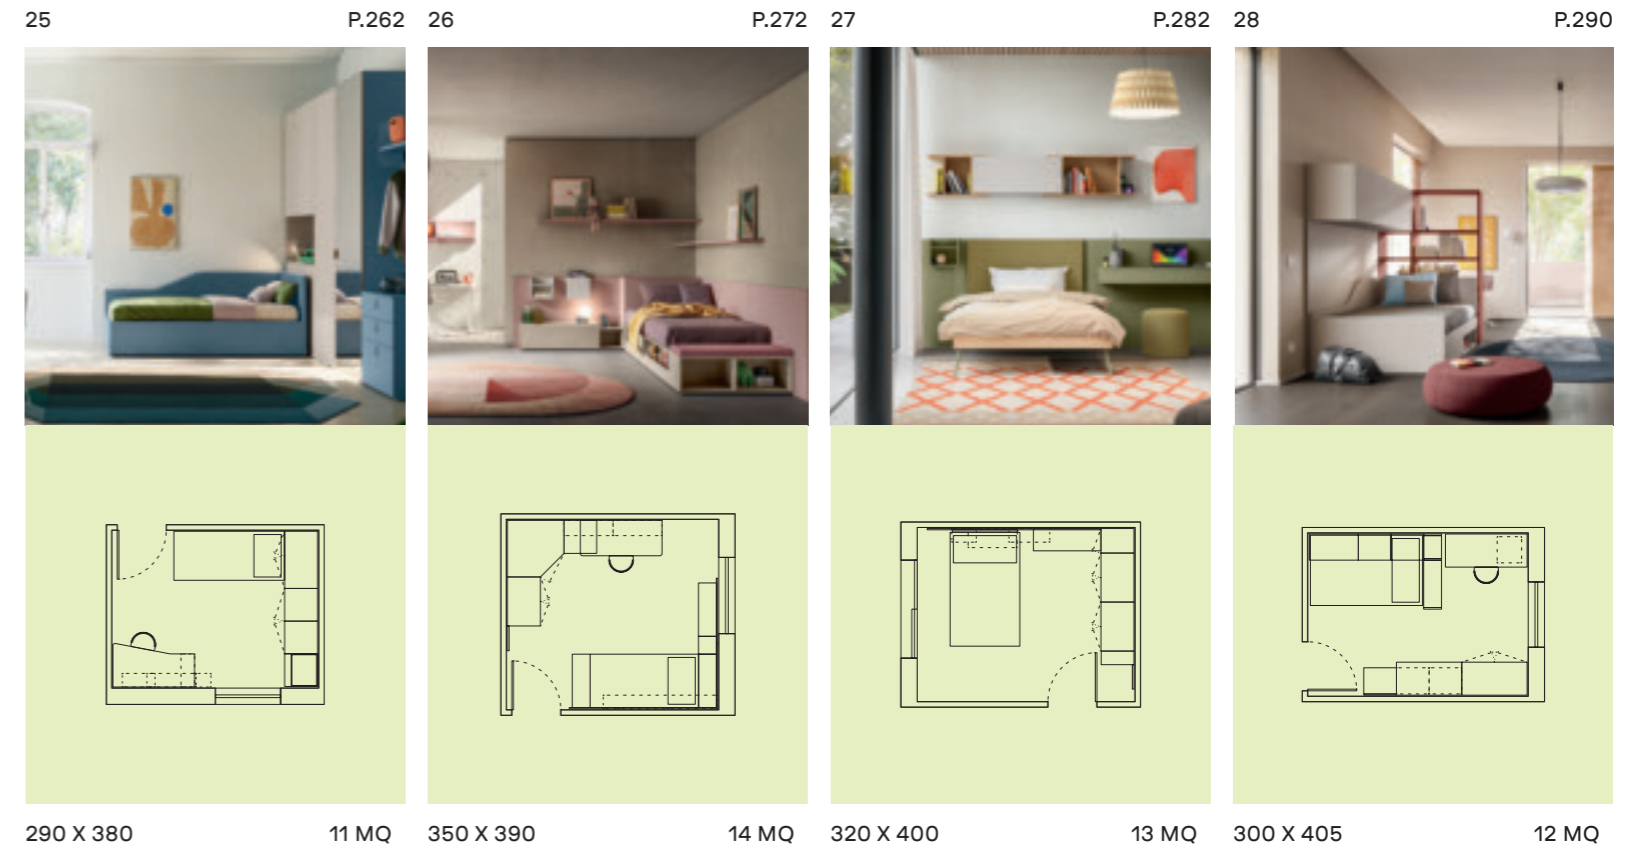

MISTRAL

letti a terra

MISTRAL

Mistral si propone di progettare ambienti per ragazzi rispondendo a diverse esigenze di vita. Particolare attenzione viene data allo spazio gioco e divertimento che si trasforma in un multi-spazio dedicato allo studio e alle attività ricreative per i più grandi, ma anche per accompagnare i più piccoli nella loro crescita e in ogni momento della giornata. L'area studio è proposta in diverse soluzioni pratiche e adatte a tutti gli spazi disponibili. Anche il guardaroba e i complementi fanno delle camerette Mistral una soluzione versatile e ideale ad ogni metratura. Mistral disegna quindi soluzioni adatte a tutte le età, bambini e bambine, ragazzi e ragazze. Con la vostra casa si sposteranno perfettamente perché il gusto accontenta tutti gli stili. Grazie alla varietà di componenti proposti, tutte le camerette possono essere modificate nel tempo e riadattate alle necessità, sia di utilizzo che di spazio.

Mistral aims to design spaces for children meeting different life needs. Special attention is given to the play and fun space that turns into a multi-space for study and recreational activities for the older ones, but also to accompany the little ones in their growth during the day. The study area is proposed in different handy solutions and suitable for all spaces. The wardrobe and accessories also make Mistral bedrooms a versatile and ideal solution for every room size and they will meet perfectly your home's style. Mistral designs solutions suitable for all ages and thanks to the variety of components offered, all the bedrooms can be modified over time and adapted to the needs, both in terms of use and space.