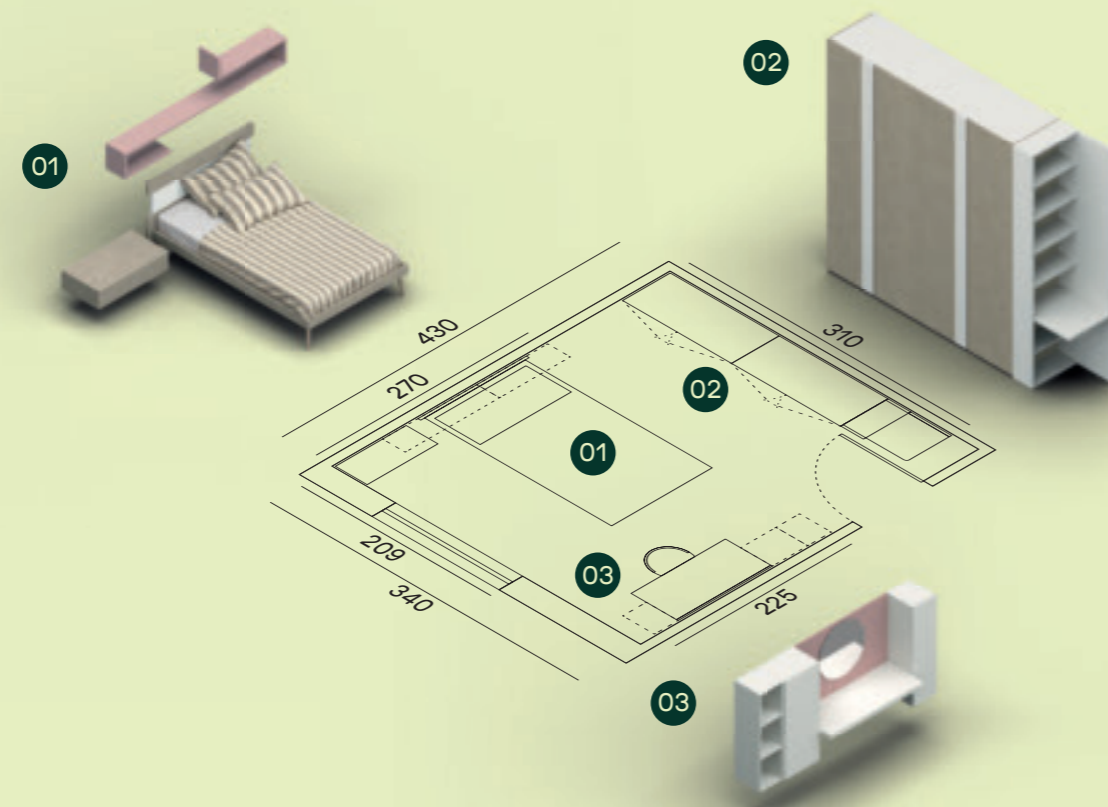

Maniglia Filo - Push / Filo handle - Push pull

Letto Panama con giroletto Dritto e piede Conico in finitura Dekor Avana e Seta, Box pensile in finitura Dekor Avana e mensole Elle in finitura Dalia. / Panama Bed with Dritto bed frame and Conico foot in Dekor Avana and Seta finish, Box wall unit in Dekor Avana finish and Elle shelves in Dalia finish.