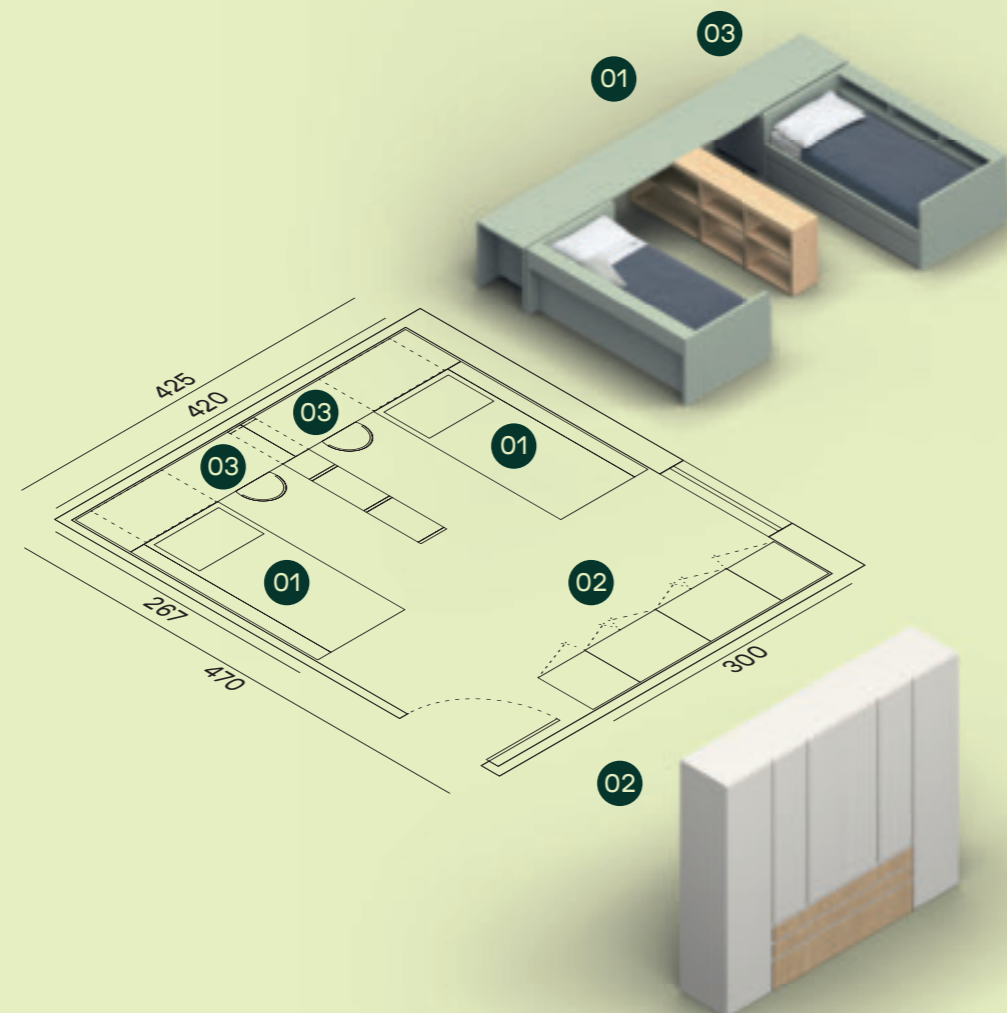

Divani letto Paf con libreria e cassettoni estraibili in finitura Giada. Scrittoi retro letto con elemento contenitore su ruote e comodino in appoggio in finitura Giada. Libreria bifacciale in finitura Materico Rovere. / Paf sofa beds with bookcase and pull-out drawers in Giada finish. Behind bed desks with storage element on castors with Box unit in Giada finish. Double sided bookcase in Materico Rovere finish.