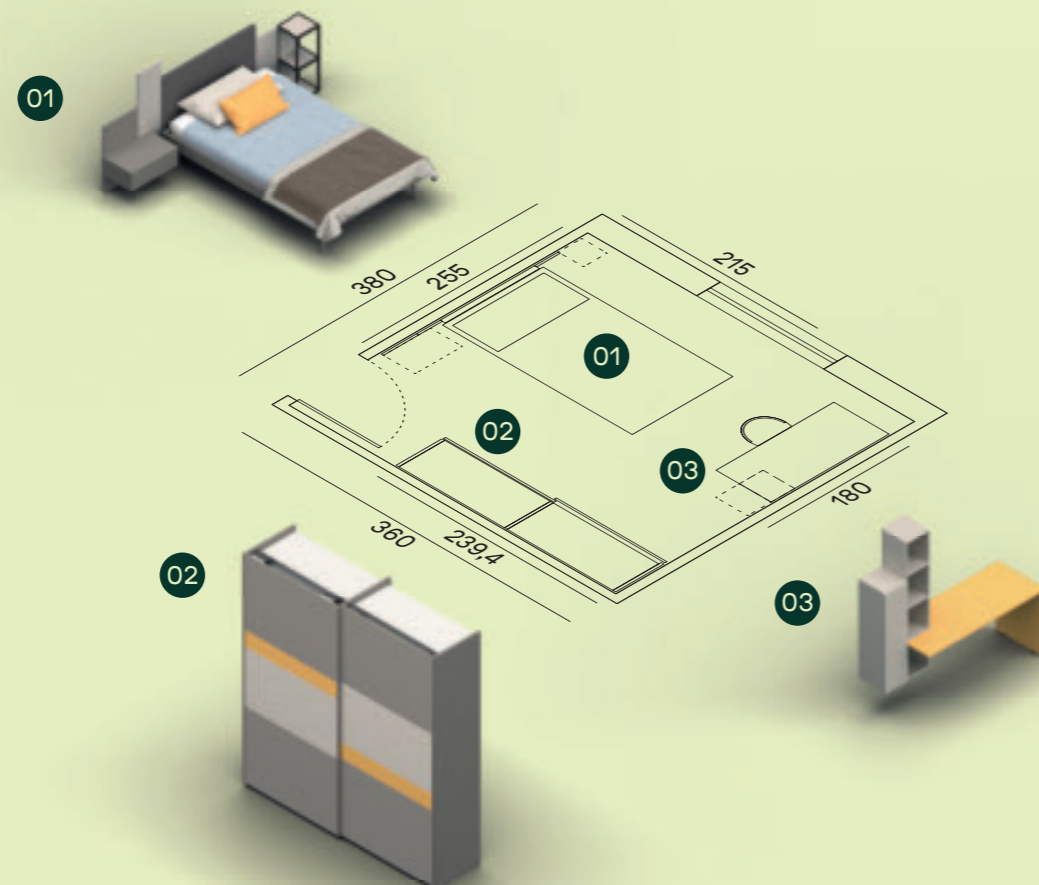

Giroletto Dritto con piede Conico in finitura Platino, pannelli a muro Fixo in Dekor Cotone e Platino, pannello imbottito Fixo in tessuto Demetra D008. Casellario Kios in finitura Brunito con ripiani e schiena in finitura Dekor Cotone. / Dritto bed frame with Conico foot in Platino finish, Fixo wood panels in Platino and Dekor Cotone finish, Fixo upholstered panel in Demetra D008 fabric. Kios open element in Brunito finish with back panel and shelves in Dekor Cotone finish.