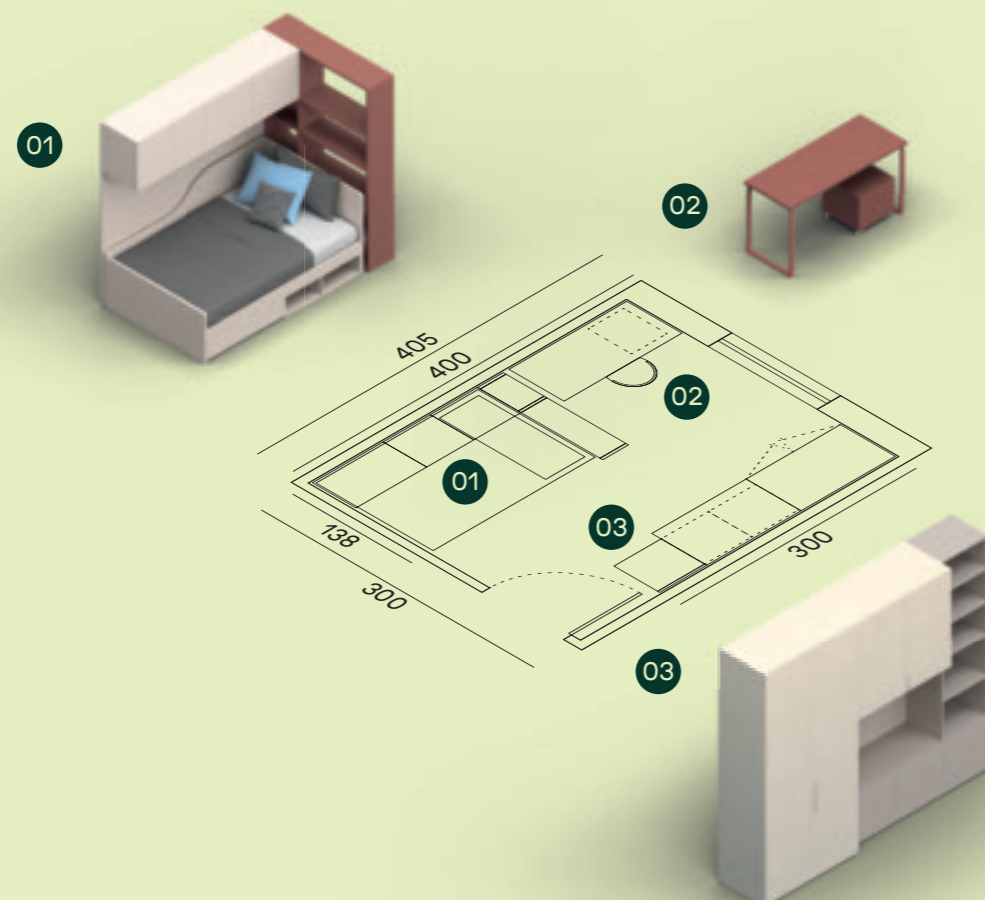

Divano letto Hidro con cassetto e vano a giorno in finitura Tortora, Box pensili in finitura Tortora, libreria bifacciale in finitura Mattone. / Hidro bed sofa with opened compartment and deep drawer in Tortora finish, Box wall units in Tortora finish, double sided bookcase in Mattone finish.