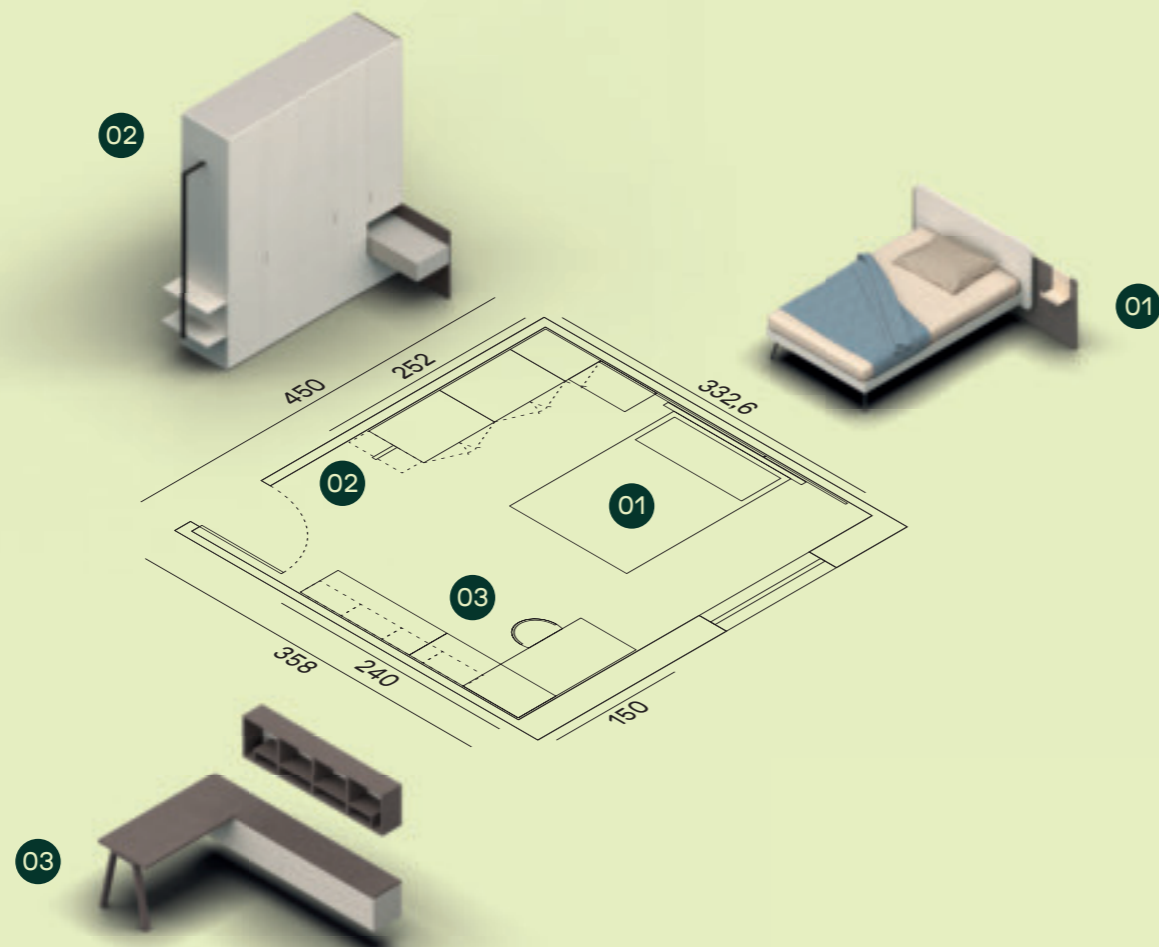

21

16MQ

Finiture / Finish

Interno / Carcase

01 Letto Banket L.120 con pannelli a muro Fixo / Banket bed W.120 with Fixo wall panels

02 Armadio battente anta Liscia con comodino ad angolo / Liscia hinged door wardrobe with corner drawer

03 Scrivania T50 con Box pensili e casellari Ram / T50 desk with Box wall units and Ram open elements

Maniglia T75 - Push / T75 handle - Push - pull

Scrivania T50 con gamba Fado in finitura Dekor Bronzo, Box pensili in finitura Tortora, casellari Ram in finitura Dekor Bronzo con schienali Tortora. Sedia Party su ruote imbottita. / T50 desk with Fado leg in Dekor Bronzo finish, Box wall units in Tortora finish, Ram open elements in Dekor Bronzo finish with back panels in Tortora finish. Party upholstered chair on castors.