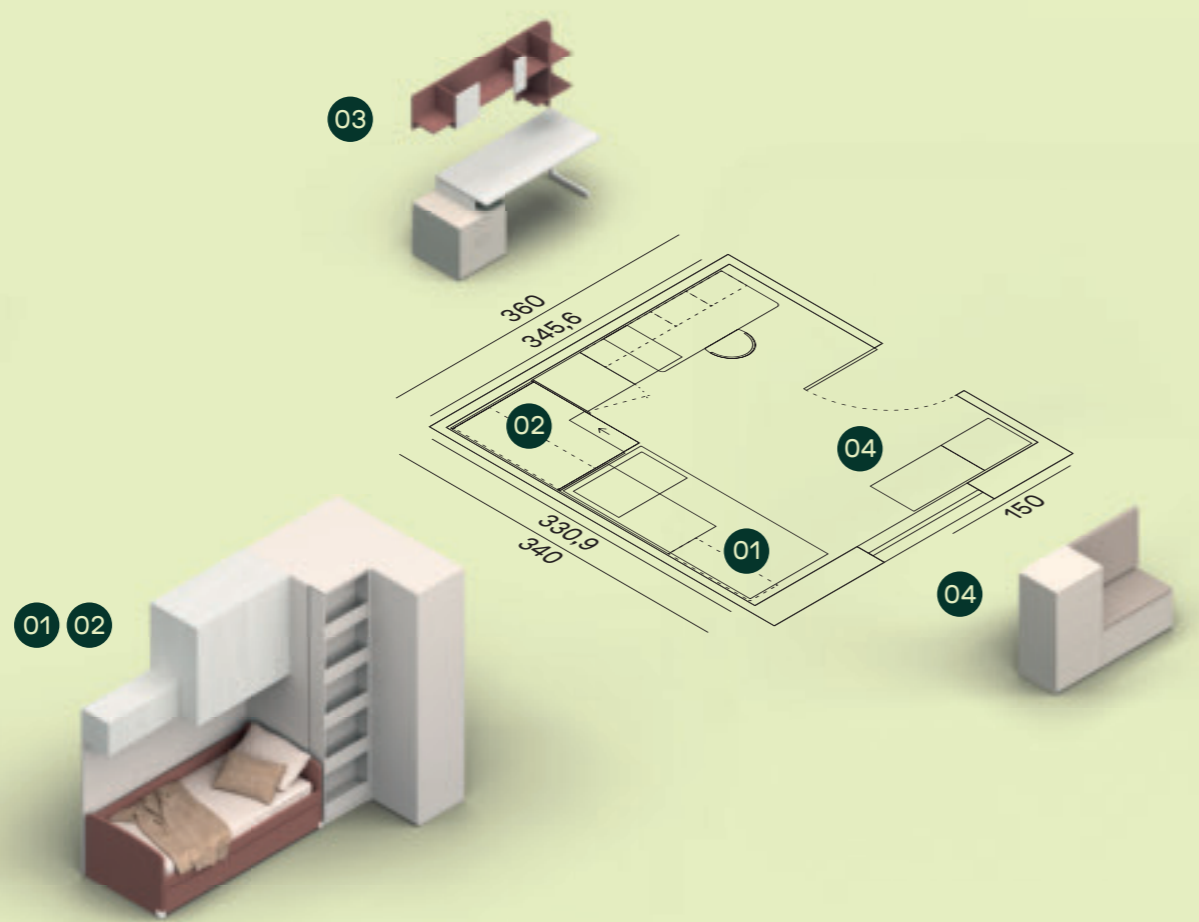

Maniglia T21 -T22 - Push / T21 - T22 handle - Push pull

Ponte appeso e Box pensile con anta in finitura Materico Sbiancato. / Hanging bridge and Box wall unit with door in Materico Sbiancato finish.

Divano letto Paf su ruote in finitura Mattone con rete estraibile, ponte appeso e Box pensile in finitura Materico Sbiancato. / Paf sofa bed on castors in Mattone finish with pull-out bed base, hanging bridge in Materico Sbiancato finish.