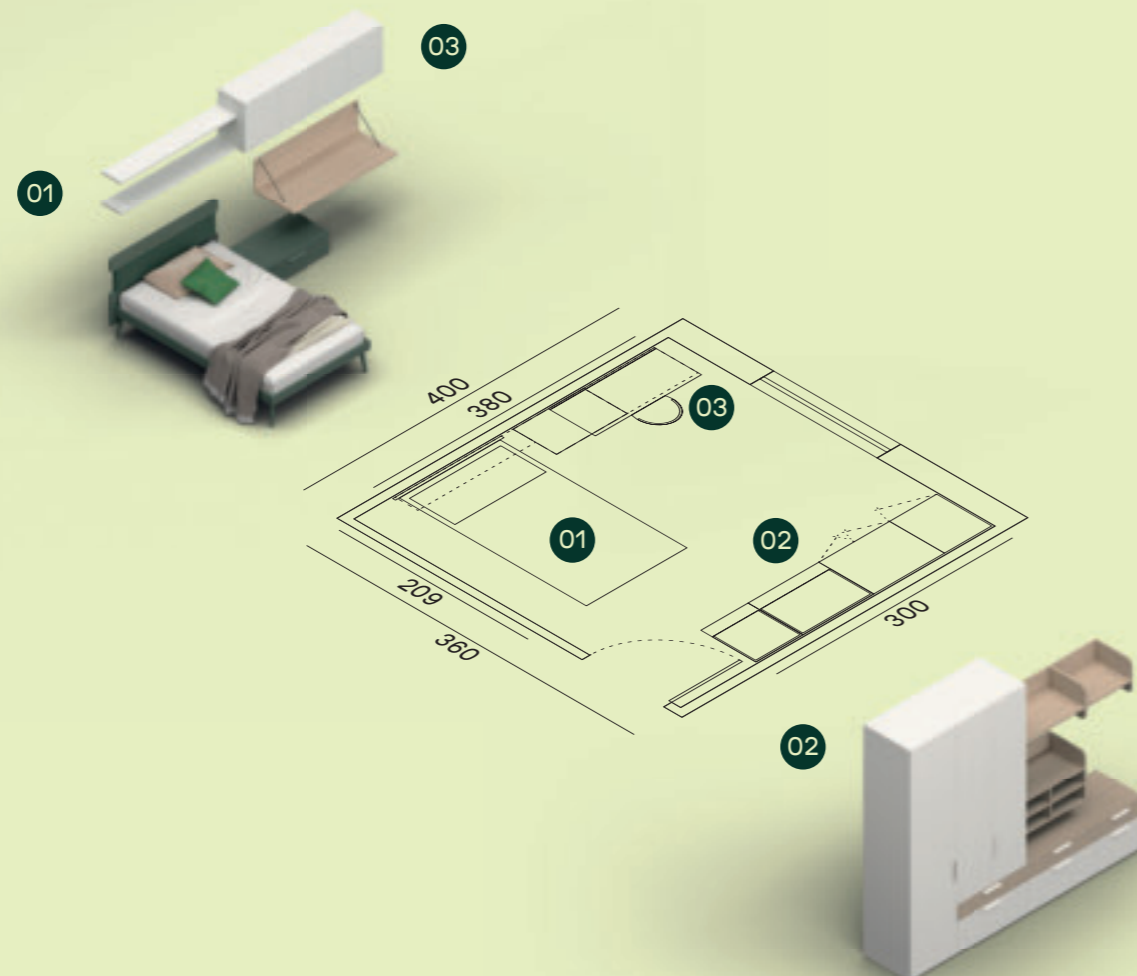

Letto Panama con giroletto Dritto e piede Conico in finitura Ginepro, pannello rivestito in tessuto Saturno SA15. / Panama bed with Dritto bed frame and Conico foot in Ginepro finish, covered panel in Saturno SA15 fabric.