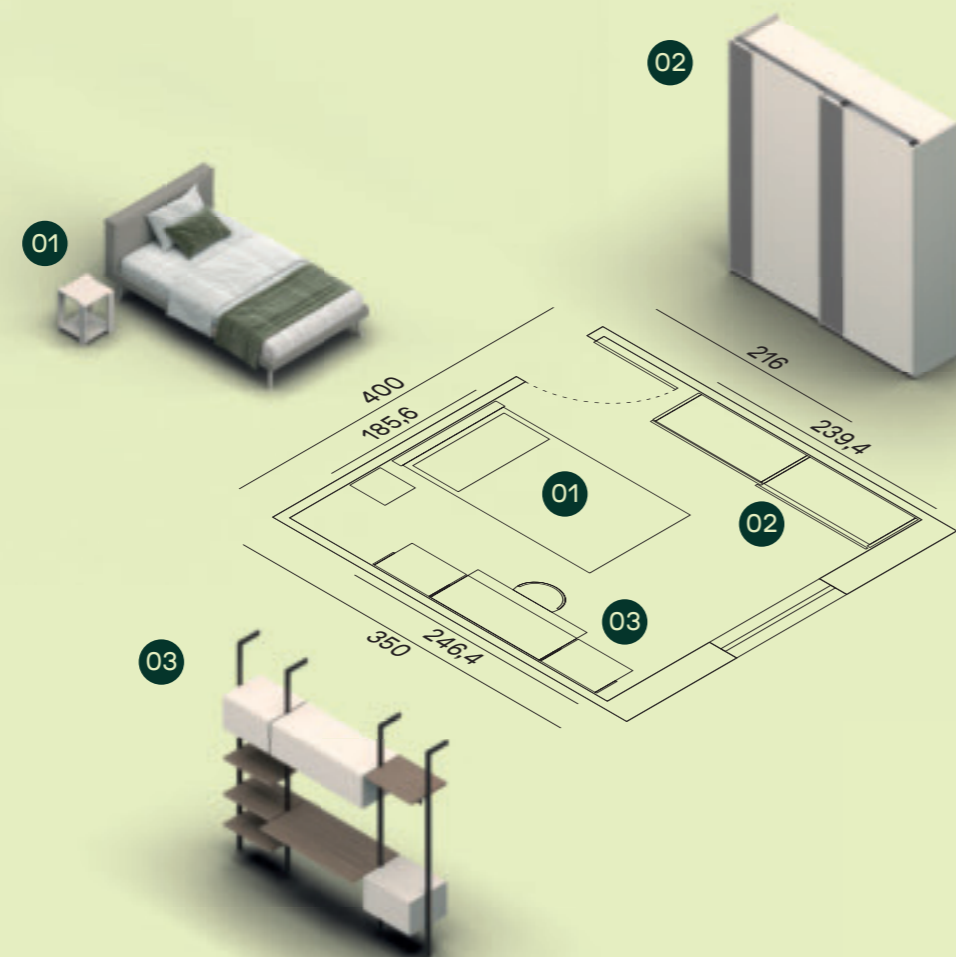

Maniglia Push / Push pull

Letto Tresy imbottito in ecopelle Prestige E207 con giroletto rivestito e piede Conico, tavolino Dora in finitura Tortora. / Tresy upholstered bed in Prestige E207 eco-leather with covered bed frame and Conico foot, Dora bed side table in Tortora finish.