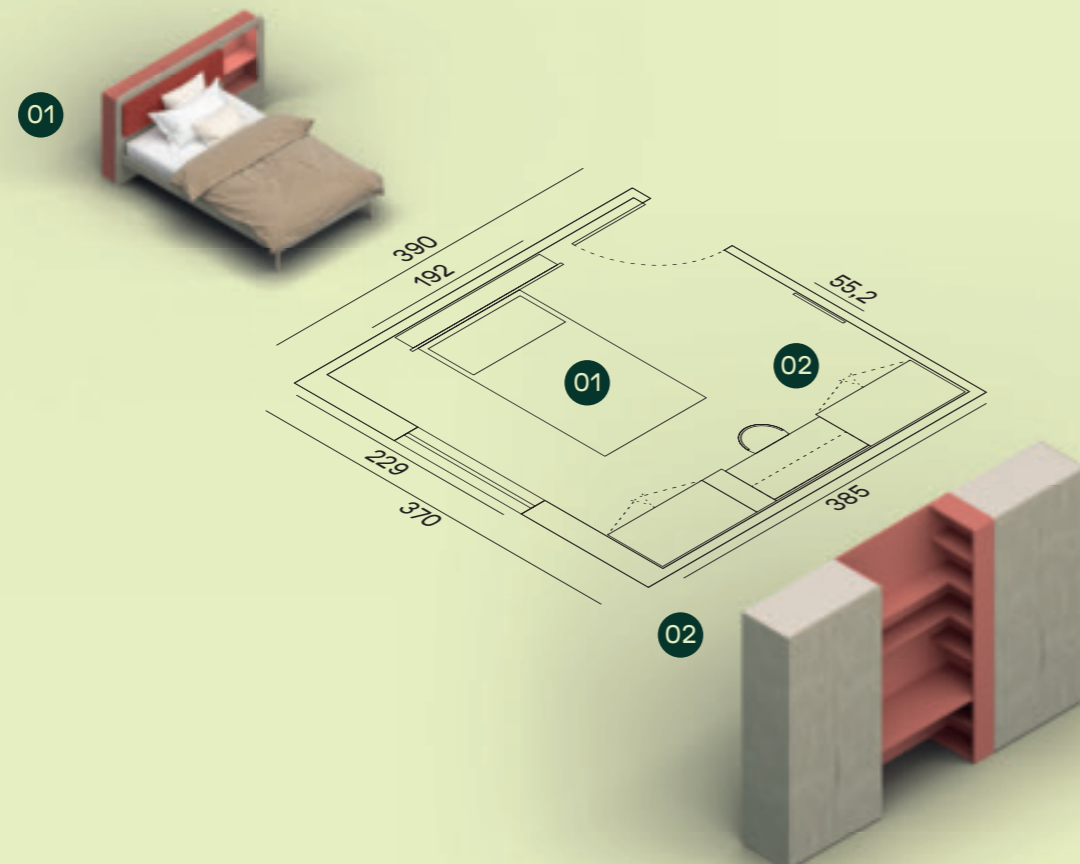

Letto Spring con giroletto Dritto e piede Conico in finitura Dekor Avana, retroletto con anta a ribalta in finitura Corallo, pannello imbottito in tessuto Demetra D002. Armadio battente con anta Liscia in finitura Dekor Avana con elemento libreria e scrittoio spessore 3cm. in finitura Corallo. Maniglia T53. Pouf Rotondo in tessuto Demetra D002. / Spring bed with Dritto bed frame and Conico foot in Dekor Avana finish, storage unit with flap door in Corallo finish, upholstered panel in Demetra D002 fabric. Soul 21 backlit mirror. Liscia hinged door wardrobe in Dekor Avana finish with bookcase element and 3cm. thick desk in Corallo finish. T53 handle. Rotondo pouf in Demetra D002 fabric.