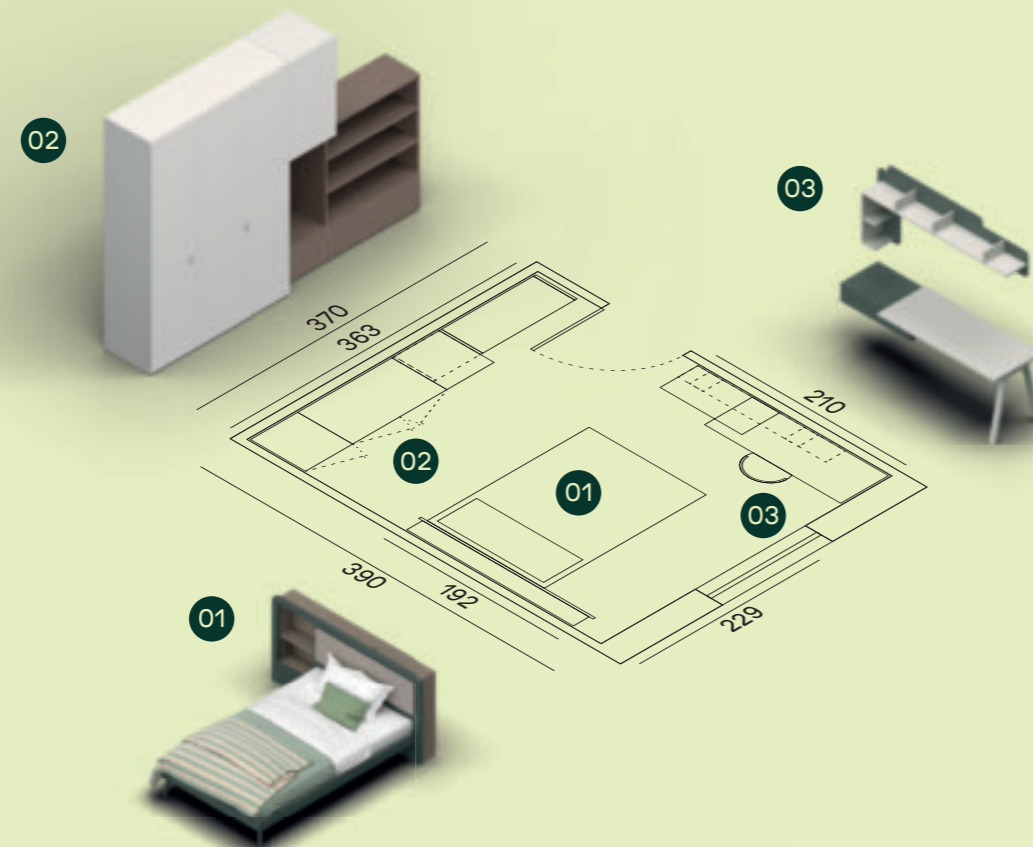

Splendor SP11

Interno / Carcase

Seta

- 01 Letto Spring L.120 con pannello imbottito / Spring bed W.120 with upholstered panel
 - 02 Armadio battente anta Liscia, ponte appeso e libreria / Liscia hinged door wardrobe, hanging bridge and bookcase
 - 03 Scrivania T50 e casellari Tuxon / T50 desk and Tuxon open elements
- Maniglia T36 - Push / T36 handle - Push pull