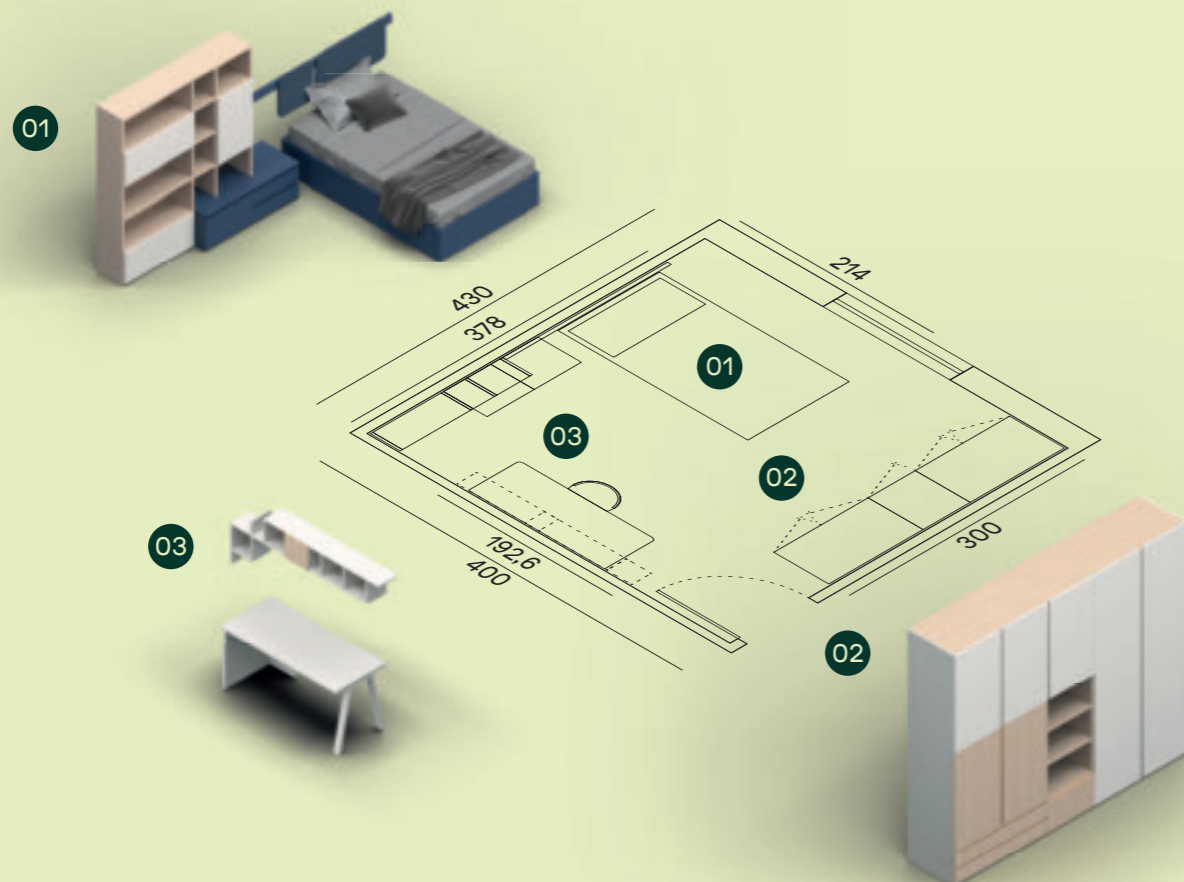

Maniglia Filo - Push / Filo handle - push-pull

Giroletto Alfa in finitura Oltremare, barra Surf retroilluminata con pannelli imbottiti uso testiera in tessuto Saturno SA18. Basi a terra in finitura Oltremare con libreria in finitura Materico Arena e frontali in finitura Velluto. / Alfa bed frame in Oltremare finish, Surf backlit rail equipped with upholstered panels in Saturno SA18 fabric. Floor standing units in Oltremare finish and bookcase in Materico Arena finish and fronts in Velluto finish.