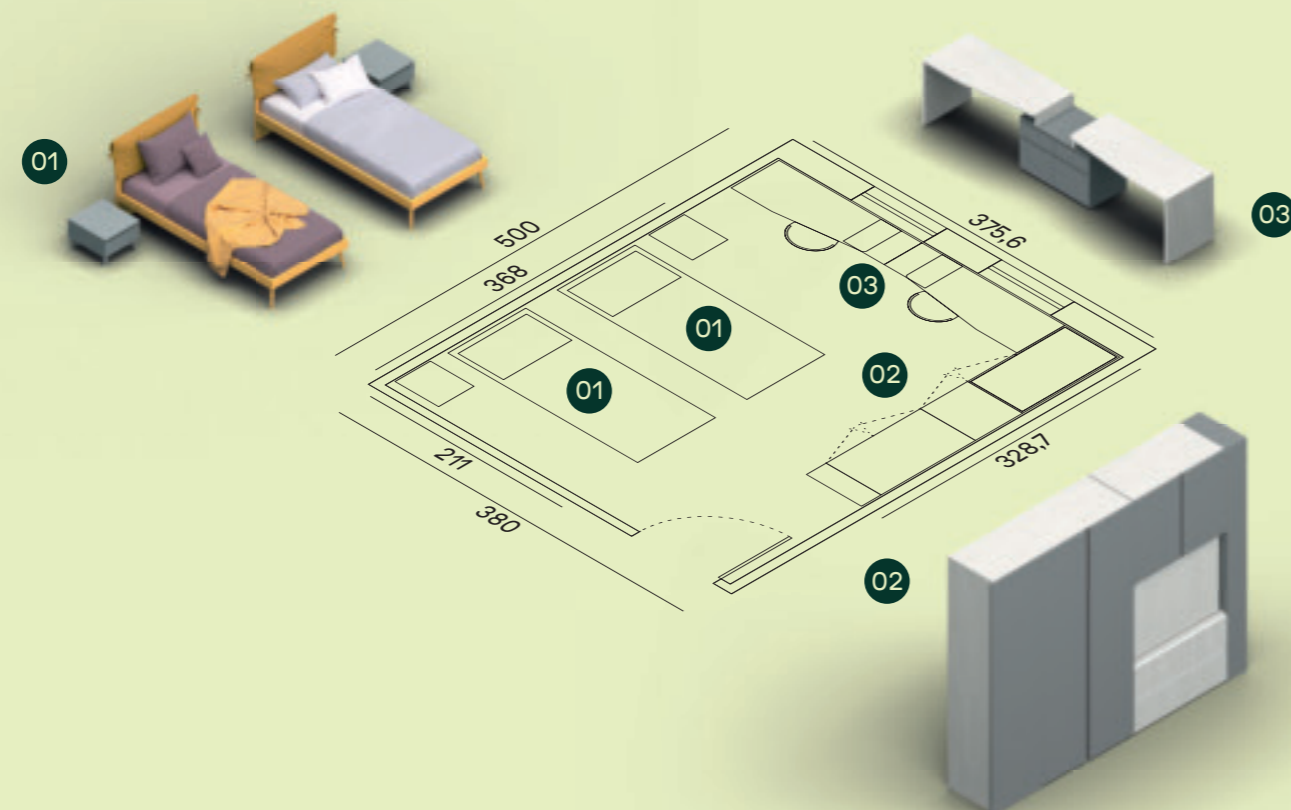

Letto One con cuffia con fiocco in tessuto Demetra D009, giroletto Dritto e piede Conico in finitura Curcuma. Comodino con piede Conico in finitura Grigio. / One bed with upholsterd cover with ribbon in Demetra D009 fabric, Dritto bed frame and Conico foot in Curcuma finish. Box drawer unit with Conico foot in Grigio finish.