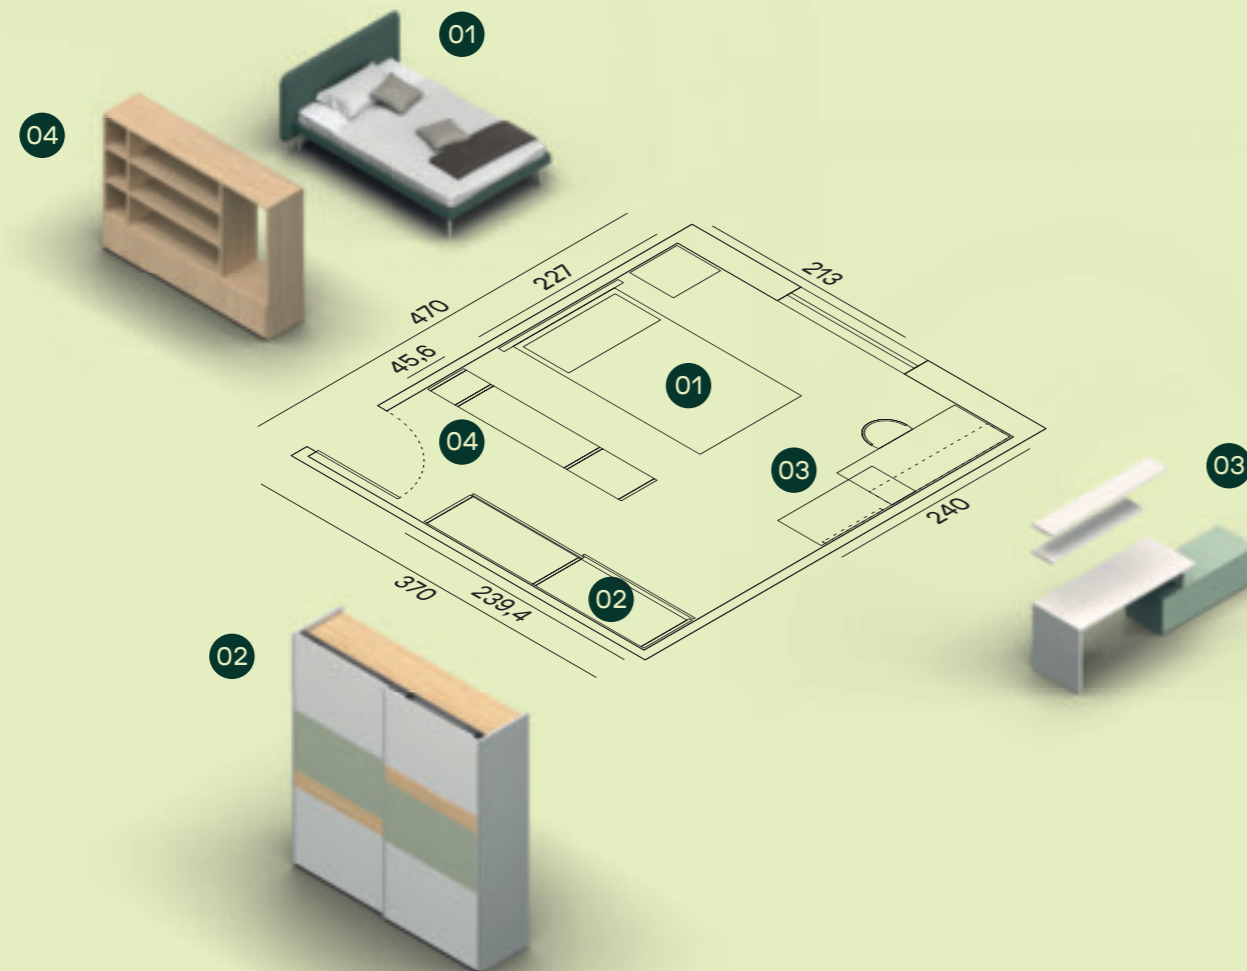

Maniglia Push / Push pull

Armadio scorrevole con anta Format in finitura Materico Rovere, Velluto e Giada.
/ Format sliding door wardrobe in Materico Rovere, Velluto and Giada finish.

Letto Flora imbottito in tessuto Saturno SA15 con piede Conico e comodino su ruote in finitura Giada. Libreria bifacciale con cassettoni e tubo appendiabiti in finitura Materico Rovere. / Flora upholstered bed in Saturno SA15 fabric with Conico foot and Box unit on castors in Giada finish. Double sided bookcase with drawers and hanger tube in Materico Rovere finish.