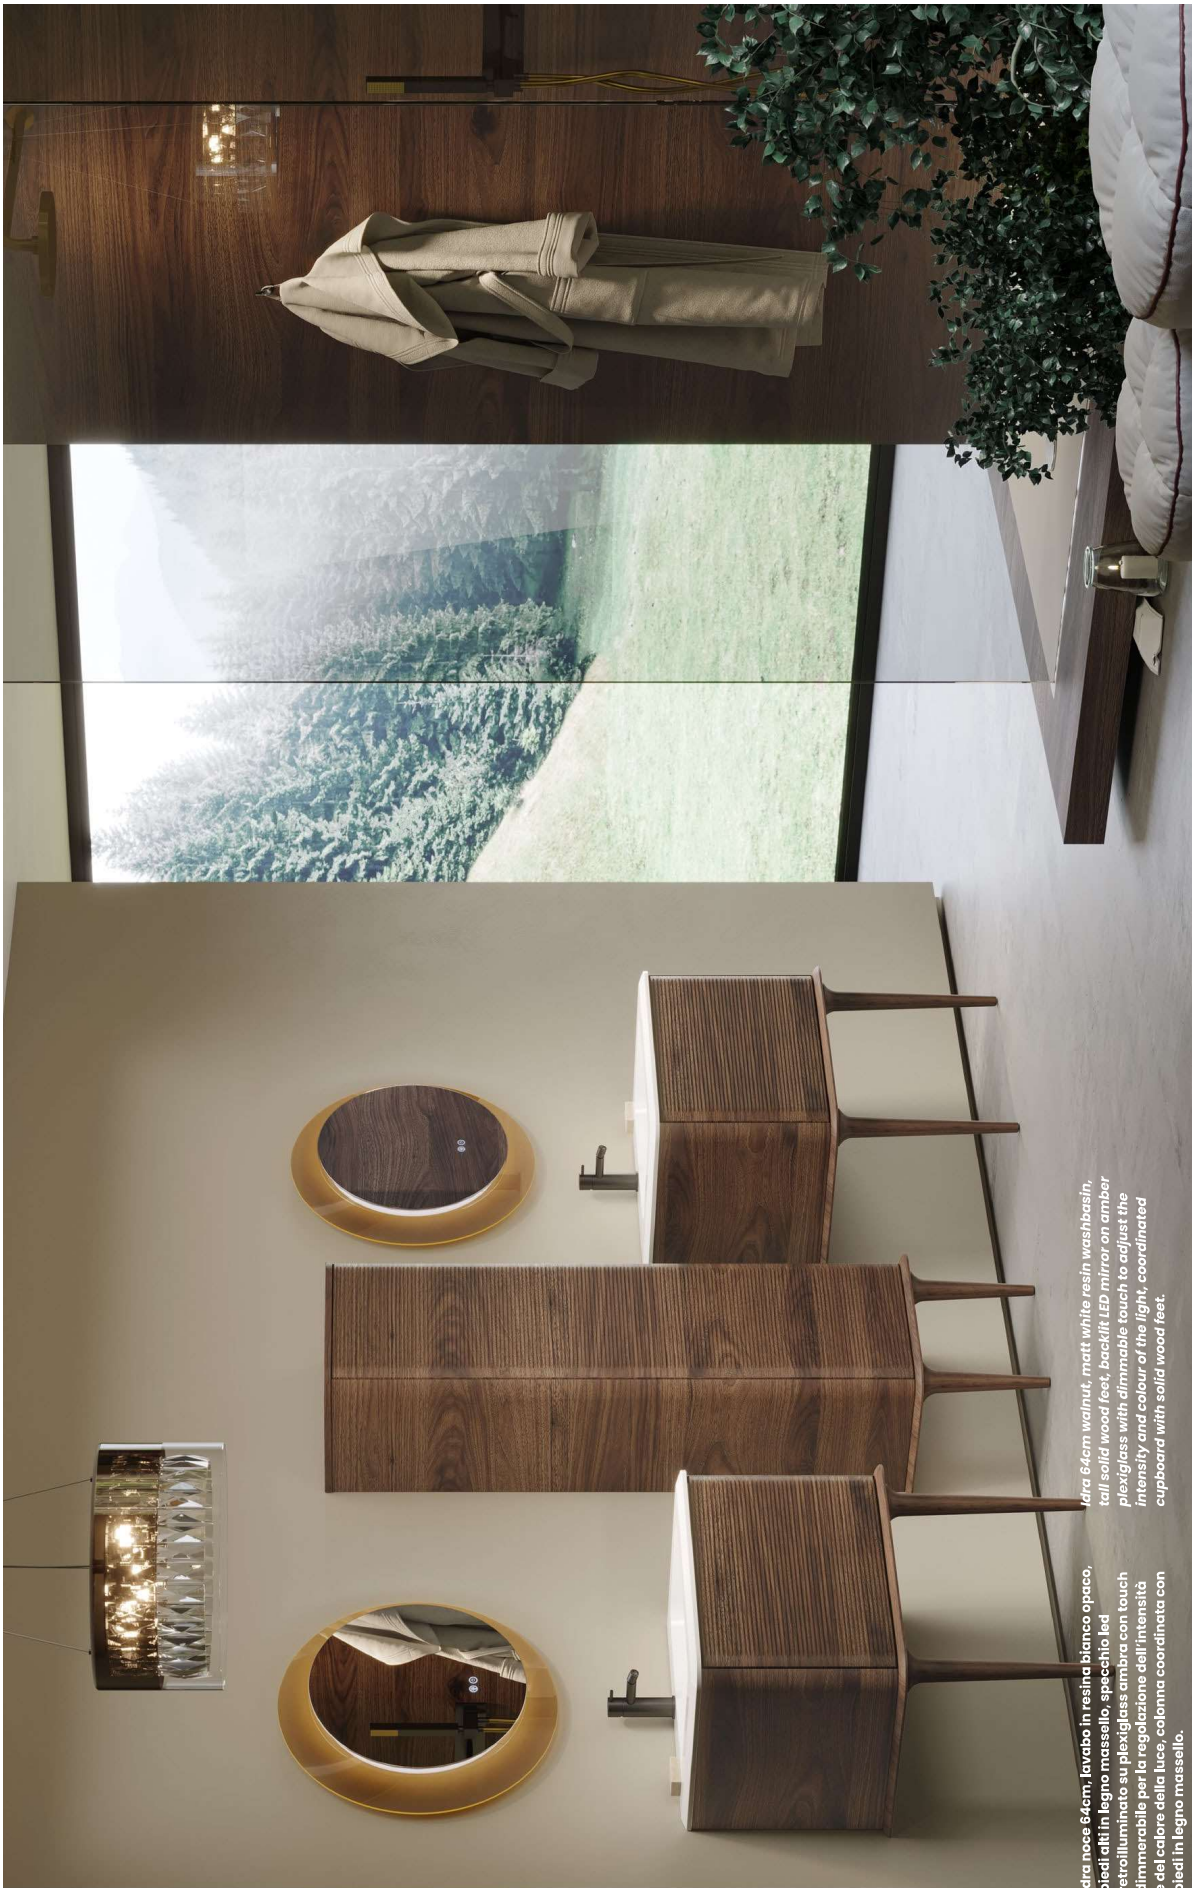

Idra nero opaco 98cm, lavabo da appoggio in ceramica nero opaco, piedi bassi in legno massello, specchio led retroilluminato su plexiglass nero con touch dimmerabile per la regolazione dell'intensità e del calore della luce.

Sopra: particolare lavabo rettangolare da appoggio in ceramica nero opaco.  
A destra: particolare colonne reversibili con ripiani in vetro.

Above: detail of rectangular countertop washbasin in matt black ceramic.  
Right: detail of reversible cupboards with glass shelves.

A sinistra: Idra verde opaco 98cm, lavabo in resina bianco opaco, specchio led retroilluminato con touch dimmerabile per la regolazione dell'intensità e del calore della luce, coppia di colonne reversibili.  
Sopra: particolare lavabo 95cm in resina bianco opaco con lavorazione a diamante.

*Idra 64cm, lavabo, in resina bianco opaco, piedi alti in legno massello, specchio led retroilluminato su plexiglass ambra con touch dimmerabile per la regolazione dell'intensità e del calore della luce, colonna coordinata con piedi in legno massello.*