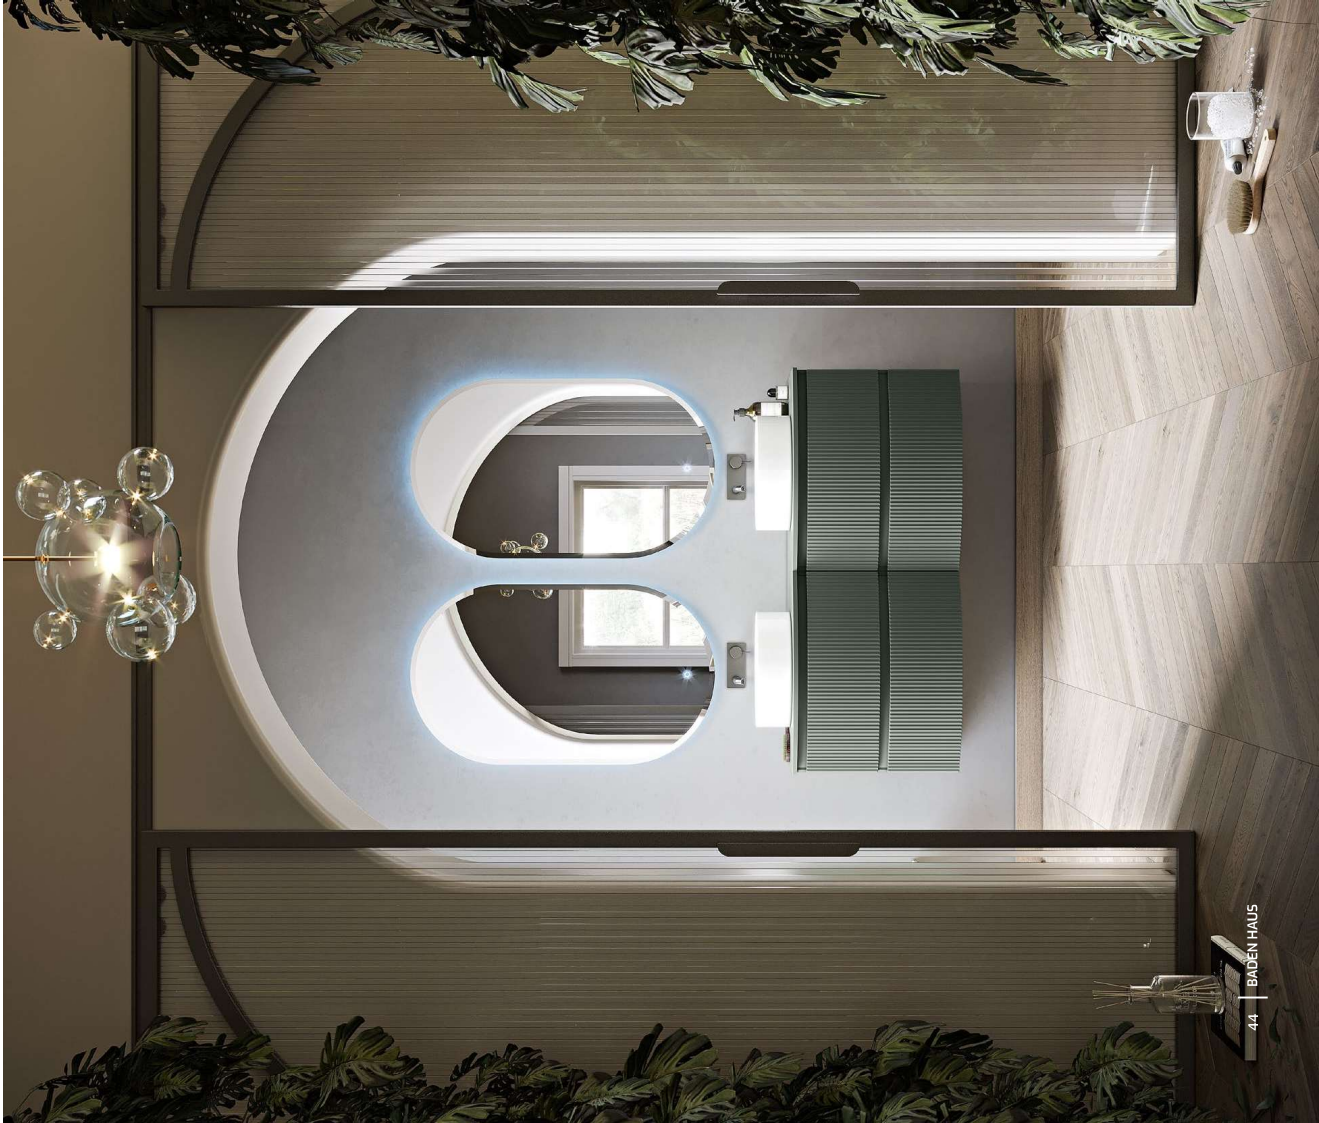

A sinistra: Olimpia verde opaco 138cm, top in legno e lavabo in ceramica bianco lucido da appoggio; specchio led retroilluminato con lavorazione a diamante e accensione touch dimmerabile.
Sopra: particolare cassetto aperto con pratica divisione integrata.

Left: Olimpia 138cm matt green, wooden top and glossy white ceramic counter top washbasin, backlit LED diamond-patterned mirror and dimmable touch switch.
Above: detail of the open drawer with practical integrated dividers.