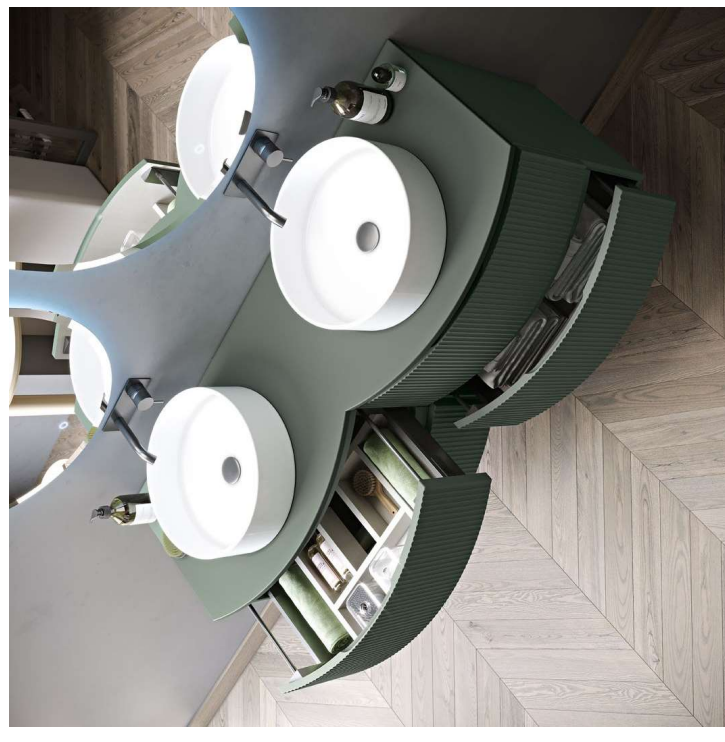

A sinistra: Olimpia verde opaco 138cm, top in legno e lavabo in ceramica bianco lucido da appoggio; specchio led retroilluminato con lavorazione a diamante e accensione touch dimmerabile.
Sopra: particolare cassetto aperto con pratica divisione integrata.

Left: Olimpia 138cm matt green, wooden top and glossy white ceramic counter top washbasin, backlit LED diamond-patterned mirror and dimmable touch switch.
Above: detail of the open drawer with practical integrated dividers.