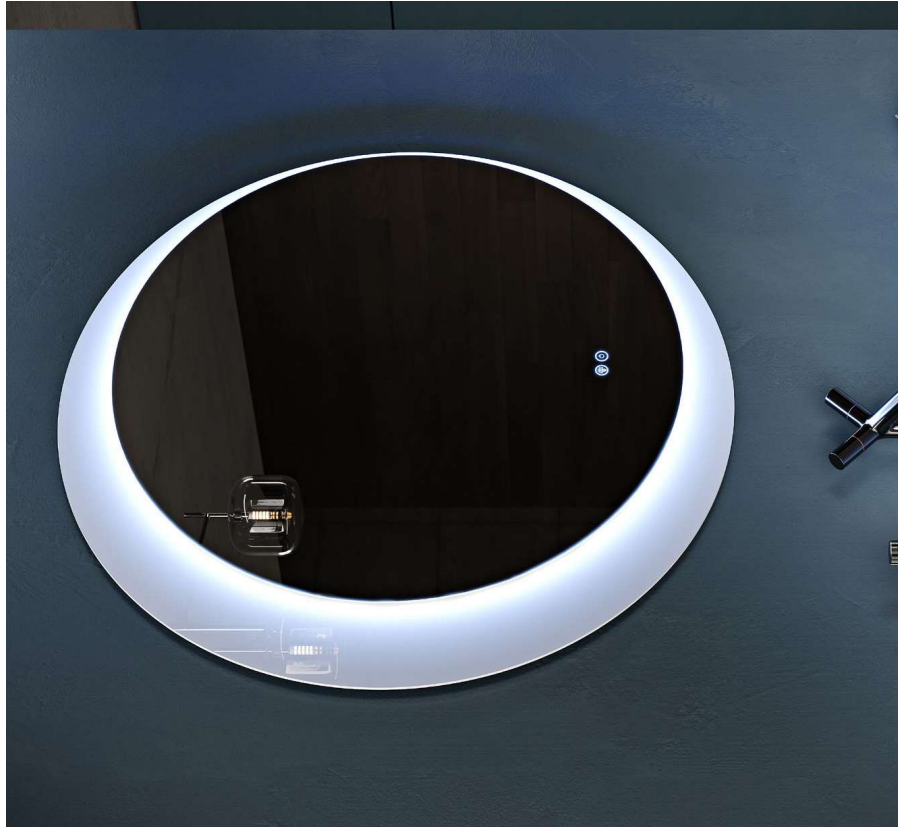

A sinistra: Olimpia bianco opaco 104cm, lavabo decentrato in vetro bianco extralight, specchio led retroilluminato su plexiglass bianco con touch dimmerabile.

Sopra: particolare specchio 94cm retroilluminato su plexiglass bianco con touch dimmerabile per la regolazione dell'intensità e del colore della luce.

Left: Olimpia 104cm matt white, off-centre washbasin in white extralight glass, backlit LED mirror on white plexiglass with dimmable touch.

Above: detail of the 94cm backlit mirror on white plexiglass with dimmable touch for adjusting the intensity and colour of the light.