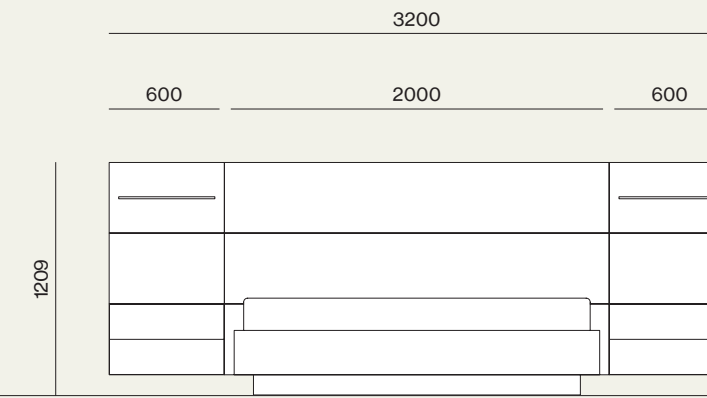

Suggestions

Letti e Gruppi, collezione Notte, Night 10

Elementi/Elements

- Sistema letto Giako con giroletto Tau
/Giako bed system with Tau ring

- Gruppo Compongo/Compongo drawer units
- Specchio Soul/Soul mirror