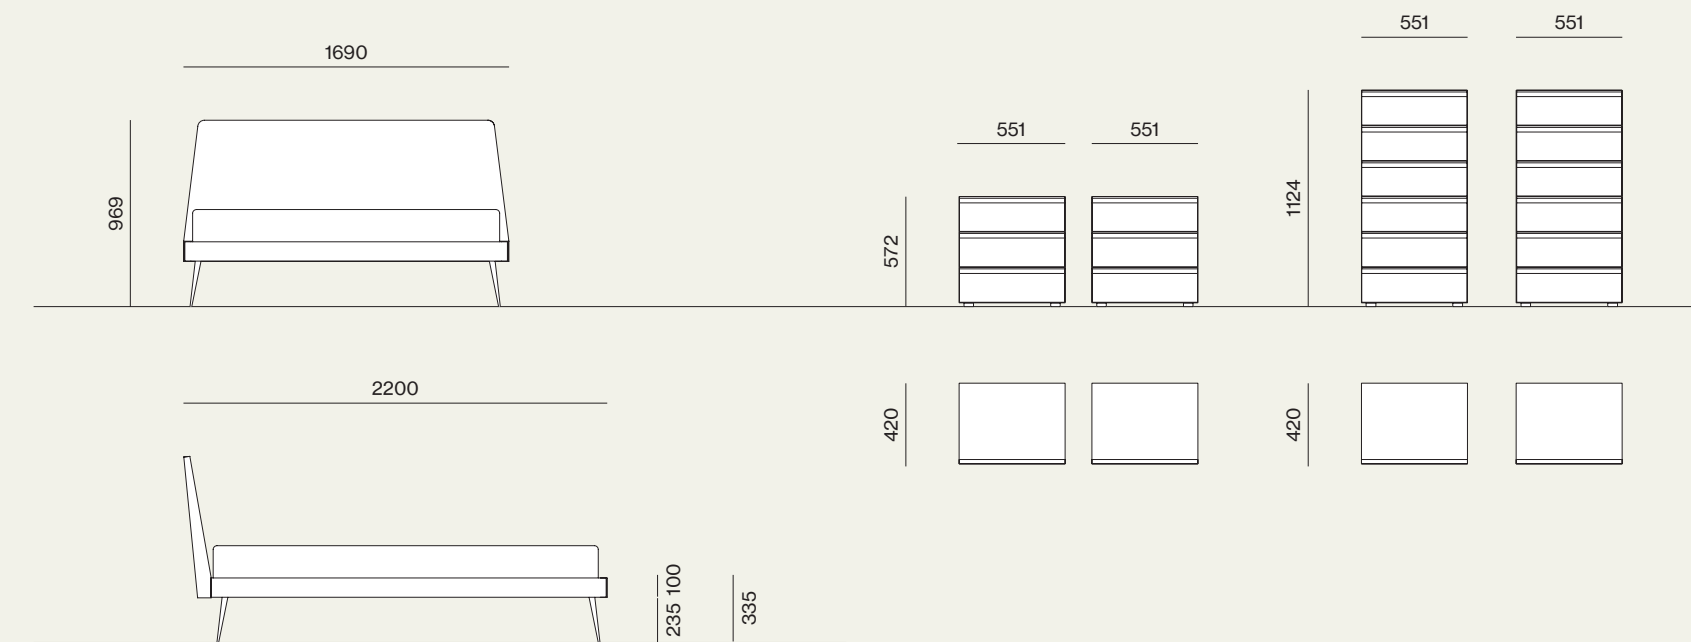

Finiture/Finishes: