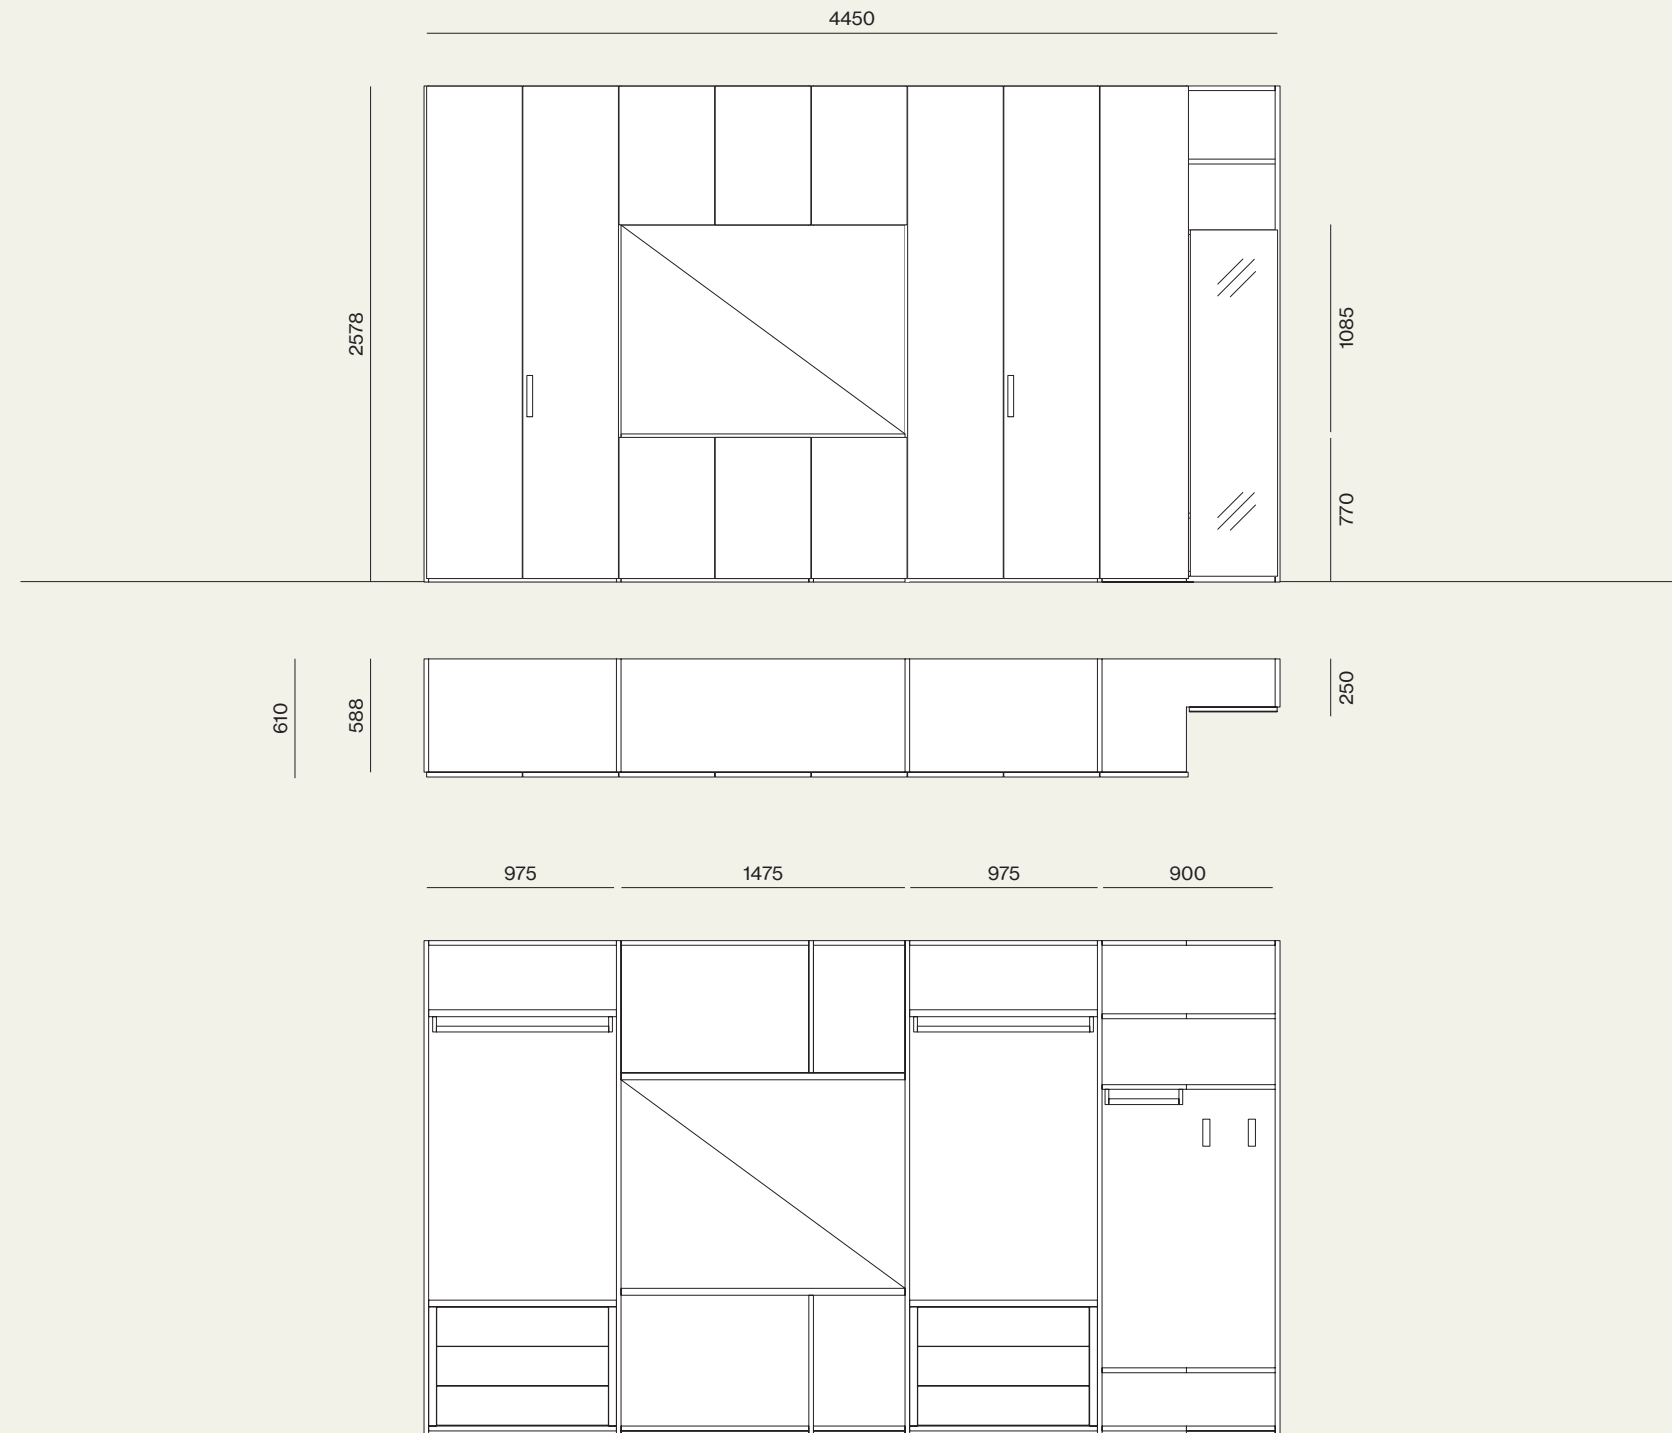

Composizione/Composition

Wardrobe 07

Elementi/Elements

- Armadio battente con anta Liscia e maniglia L17
  /Hinged wardrobe with Liscia door and L17 handle