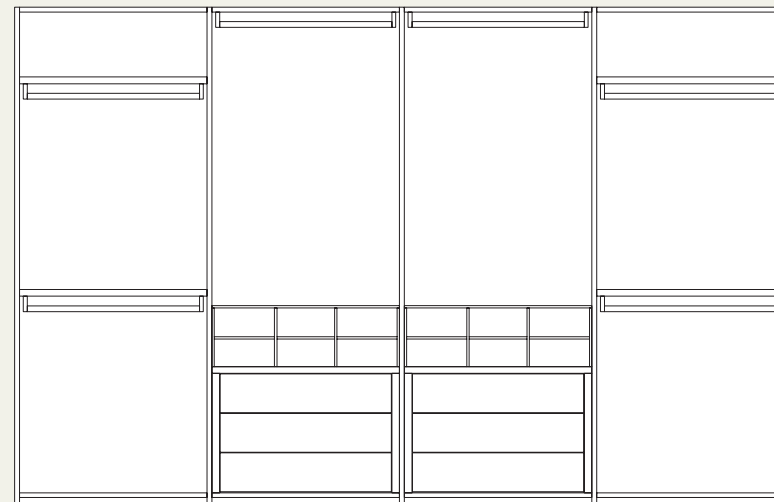

Composizione/Composition

Wardrobe 18

Elementi/Elements

- Armadio battente con anta Noto Vertical
/Hinged wardrobe with Noto Vertical door

Finiture/Finishes:

Suggestions

Letti e Gruppi, collezione Notte, Night 37

Elementi/Elements

- Letto imbottito Tessa con giroletto imbottito Epsilon
/Tessa upholstered bed with Epsilon upholstered bed
frame

- Gruppo Klee/Klee drawer units