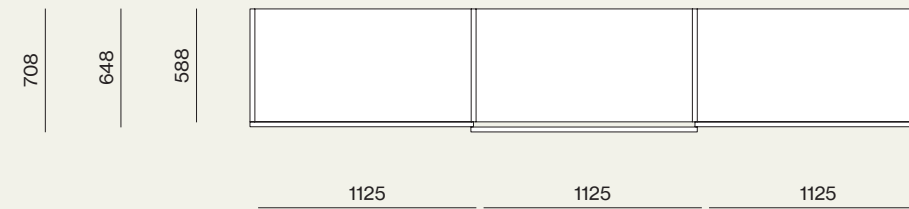

Composizione/Composition

Wardrobe 32

Elementi/Elements

- Armadio scorrevole con anta Frame Vertical
/Sliding wardrobe with Frame Vertical door