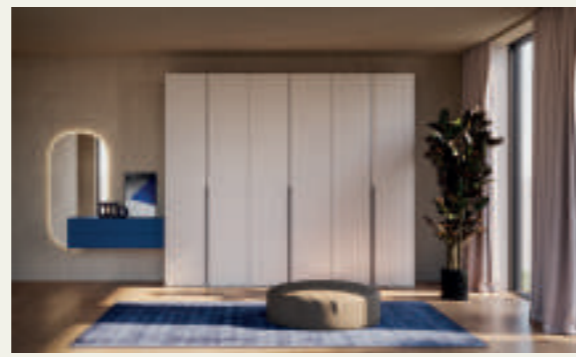

Wardrobe 02 - Anta Saponetta Pag 020