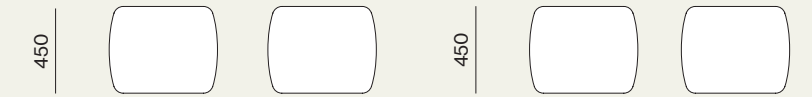

Elementi/Elements

- Letto Lavinia imbottito con giroletto Epsilon imbottito
/Lavinia upholstered bed with Epsilon upholstered bed frame

- Gruppo Lovi/Lovi drawer units

Finiture/Finishes:

061

Armadio battente con anta Liscia e maniglia L25, elemento Visual TV con cassetti. Interno Cotone, ante in laccato opaco Titanio e Tufo, maniglia in laccato opaco Titanio.