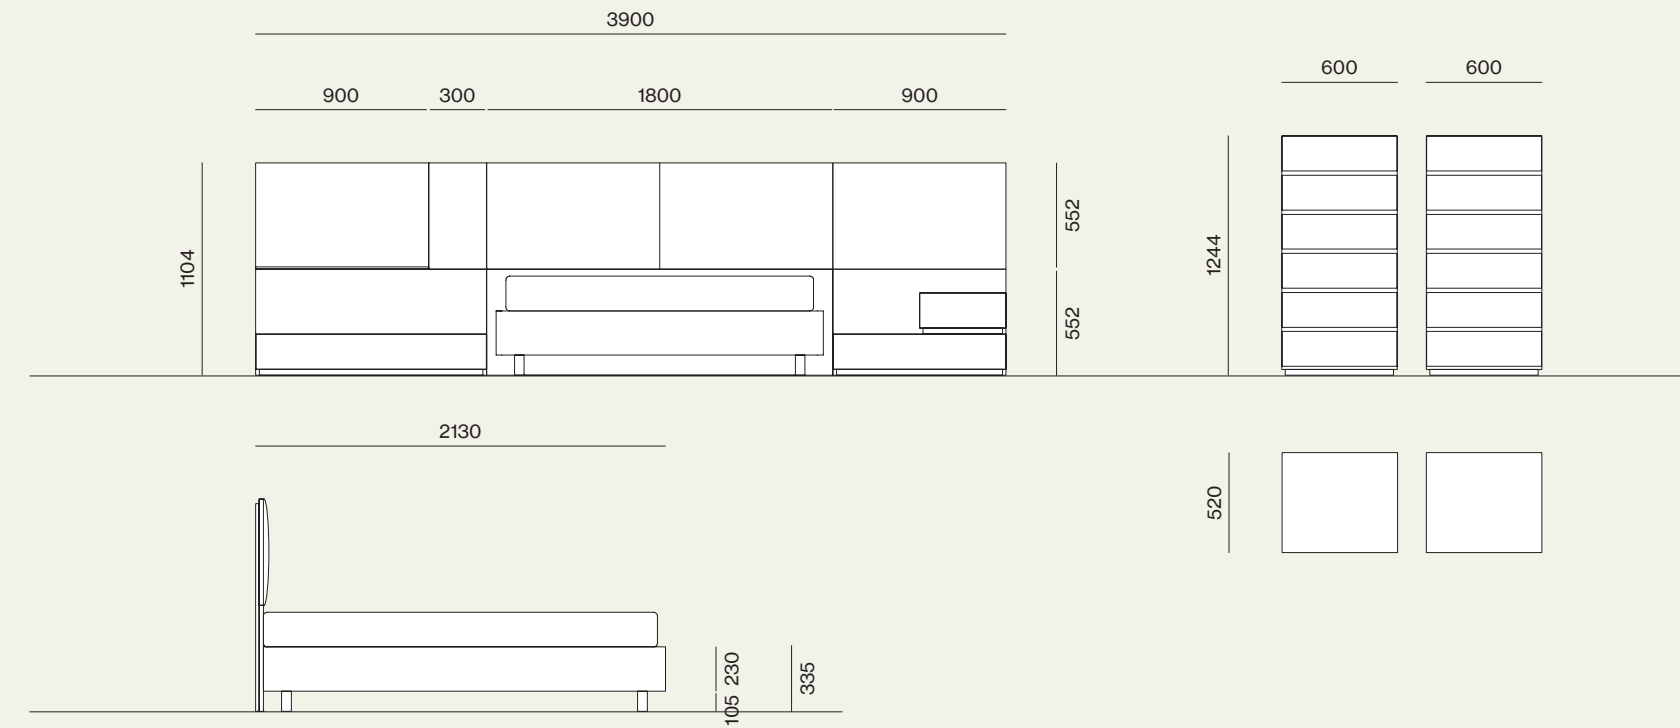

Composizione/Composition

Wardrobe 02

Elementi/Elements

- Armadio battente con anta Saponetta / Hinged wardrobe with Saponetta doors
- Pensile con cassetti Compongo / Compongo wall unit with drawers

- Specchio Soul / Soul mirror

Finiture/Finishes:

030

Suggestions

Letti e Gruppi, collezione Notte, Night 09

Elementi/Elements

- Sistema letto Giako con giroletto Sigma imbottito / Giako bed system with Sigma upholstered ring bed
- Comodini Lego / Lego night tables

- Settimanali Lego / Lego high chests

Finiture/Finishes:

031