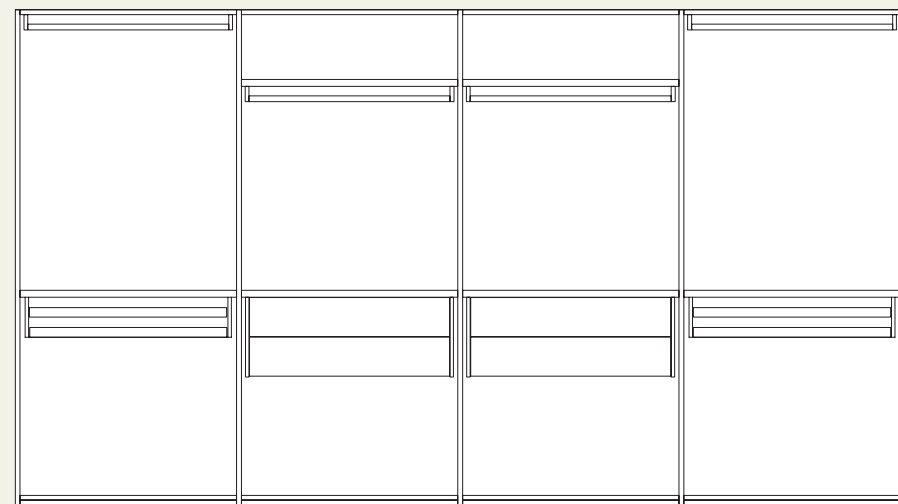

Composizione/Composition

Wardrobe 15

Elementi/Elements

- Armadio Skeletro con anta Glass Vetro
/Skeletro wardrobe with Glass door