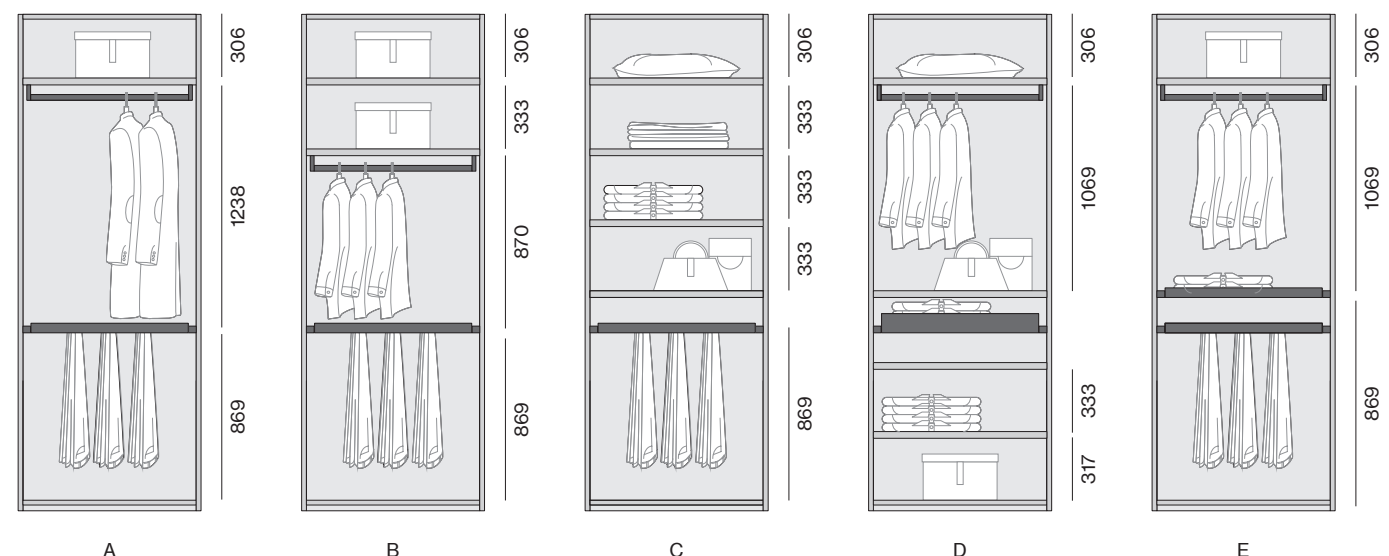

- Accessori estraibili
Pull-out elements
- A - 1 ripiano - 1 tubo appendiabiti
1 portapantaloni estraibile
 - B - 2 ripiani - 1 tubo appendiabiti
1 portapantaloni estraibile
 - C - 4 ripiani - 1 portapantaloni estraibile
 - D - 4 ripiani - 1 tubo appendiabiti
1 vassoio estraibile
 - E - 1 ripiano - 1 tubo appendiabiti
1 vassoio estraibile
1 portapantaloni estraibile
- A - 1 shelf - 1 hanger tube
1 pull out trousers rack
 - B - 2 shelves - 1 hanger tube
1 pull out trousers rack
 - C - 4 shelves - 1 pull out trousers rack
 - D - 4 shelves - 1 hanger tube
1 pull out tray
 - E - 1 shelf - 1 hanger tubes
1 pull out tray - 1 pull out trousers rack