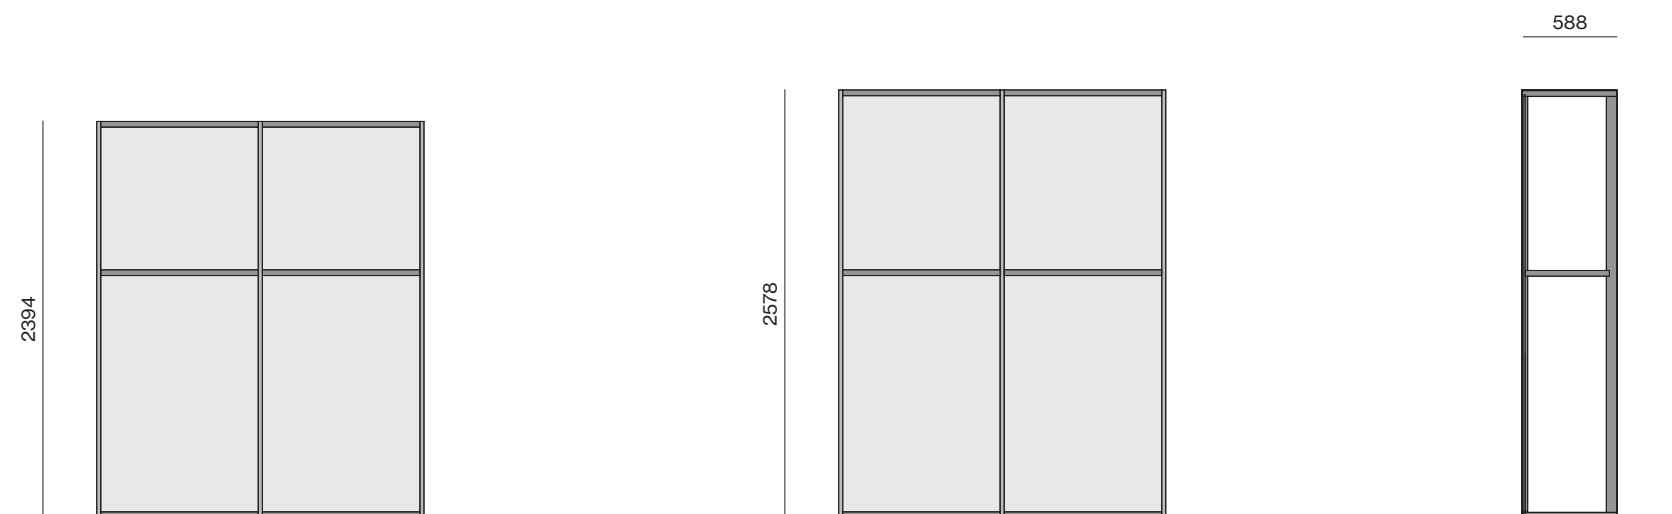

Armadio Skeletro / Skeletro wardrobe

- A - Fianco Skeletro /Skeletro frame side
- B - Divisione passante Skeletro /Skeletro frame partition
- C - Traversi di supporto per ripiani, cassettiere sospese o accessori /Metal brackets for shelves, suspended drawers or accessories
- D - Ripiani e accessori /shelves and accessories