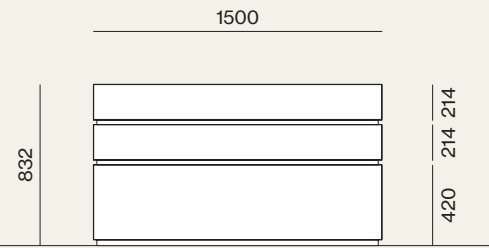

Finiture/Finishes:

Laccato opaco Basalto
/Basalto matt lacquer
finish

Laccato opaco Sabbia
/Sabbia matt lacquer
finish