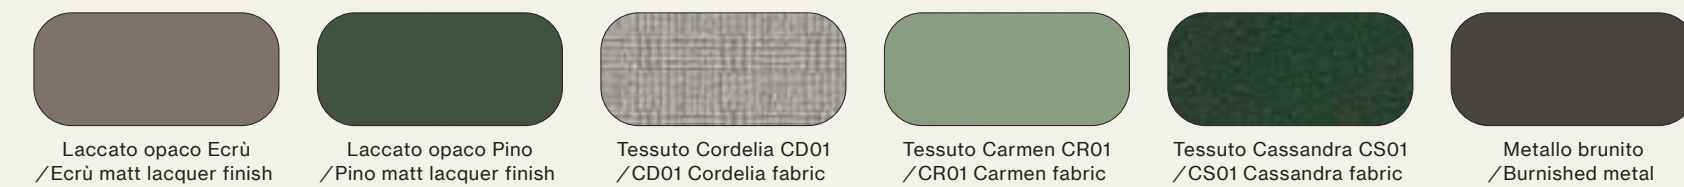

Finiture/Finishes: