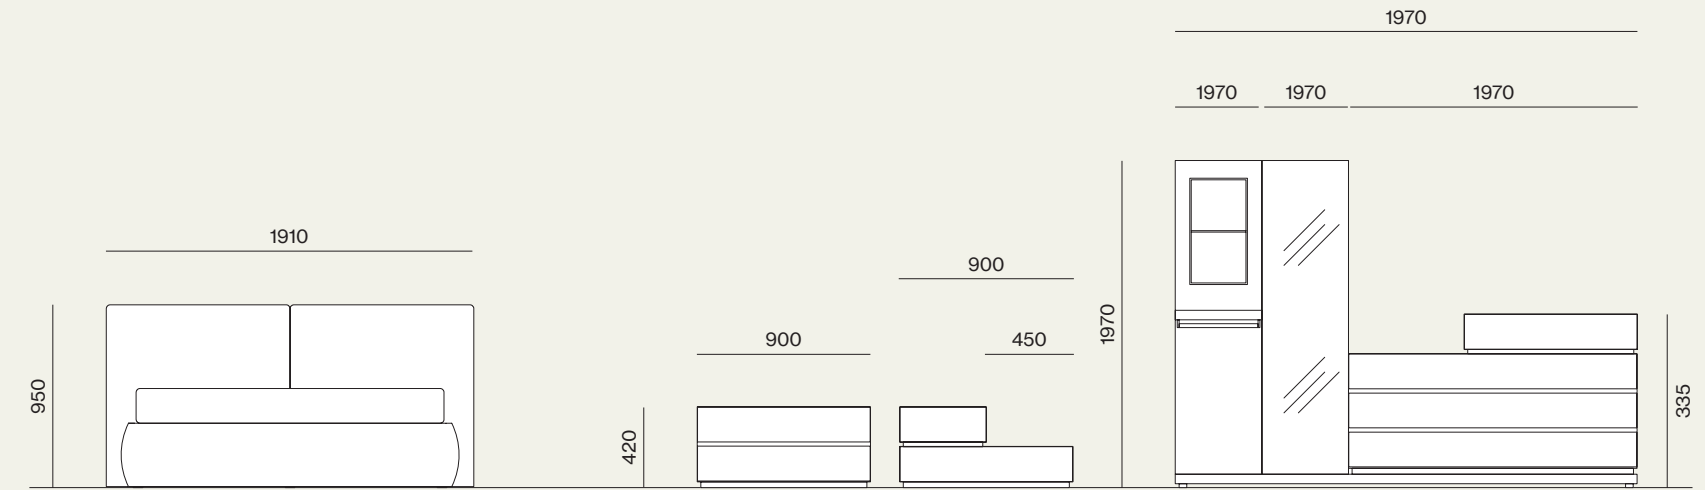

Suggestions

Letti e Gruppi, collezione Notte, Night 30

Elementi/Elements

- Letto Sally imbottito con giroletto Epsilon contenitore
  /Sally upholstered bed with Epsilon upholstered bed
  frame with storage

- Gruppo Lego/Lego drawer units
- Composizione Arturo/Arturo composition