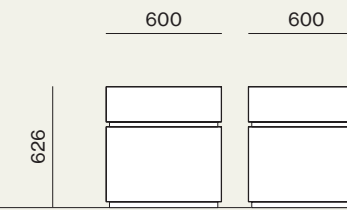

Composizione/Composition

Wardrobe 21

Elementi/Elements

- Armadio battente con anta Noto Lateral
/Hinged wardrobe with Noto Lateral door

Finiture/Finishes:

Cotone
/Cotone finish

Laccato opaco Basalto
/Basalto matt lacquer
finish

Specchio Fumè
/Fumè mirror

Metallo brunito
/Burnished metal

Suggestions

Letti e Gruppi, collezione Notte, Night 28

Elementi/Elements

- Letto Miranda con giroletto Gamma e piede Tondo
/Miranda bed with Gamma bed frame and Tondo leg

- Gruppo Lego/Lego drawer units

Finiture/Finishes:

Laccato opaco Basalto
/Basalto matt lacquer
finish

Laccato opaco Sabbia
/Sabbia matt lacquer
finish