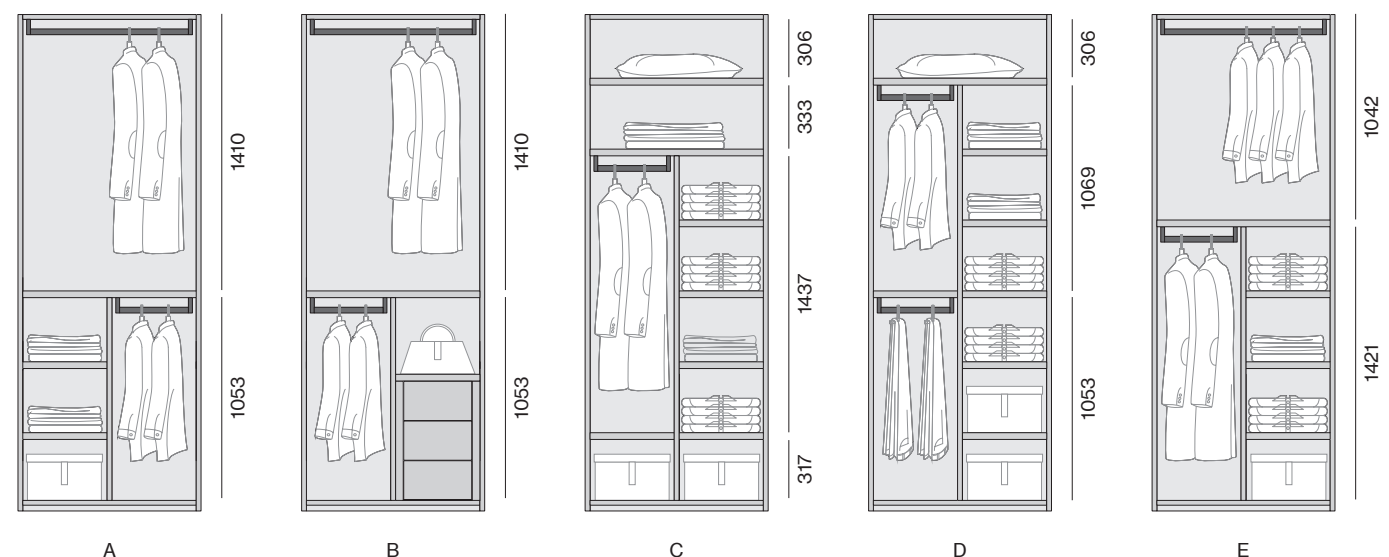

- Accessori estraibili
Pull-out elements
- A - 1 ripiano - 1 tubo appendiabiti
1 portapantaloni estraibile
 - B - 2 ripiani - 1 tubo appendiabiti
1 portapantaloni estraibile
 - C - 4 ripiani - 1 portapantaloni estraibile
 - D - 4 ripiani - 1 tubo appendiabiti
1 vassoio estraibile
 - E - 1 ripiano - 1 tubo appendiabiti
1 vassoio estraibile
1 portapantaloni estraibile
- A - 1 shelf - 1 hanger tube
1 pull out trousers rack
 - B - 2 shelves - 1 hanger tube
1 pull out trousers rack
 - C - 4 shelves - 1 pull out trousers rack
 - D - 4 shelves - 1 hanger tube
1 pull out tray
 - E - 1 shelf - 1 hanger tubes
1 pull out tray - 1 pull out trousers rack