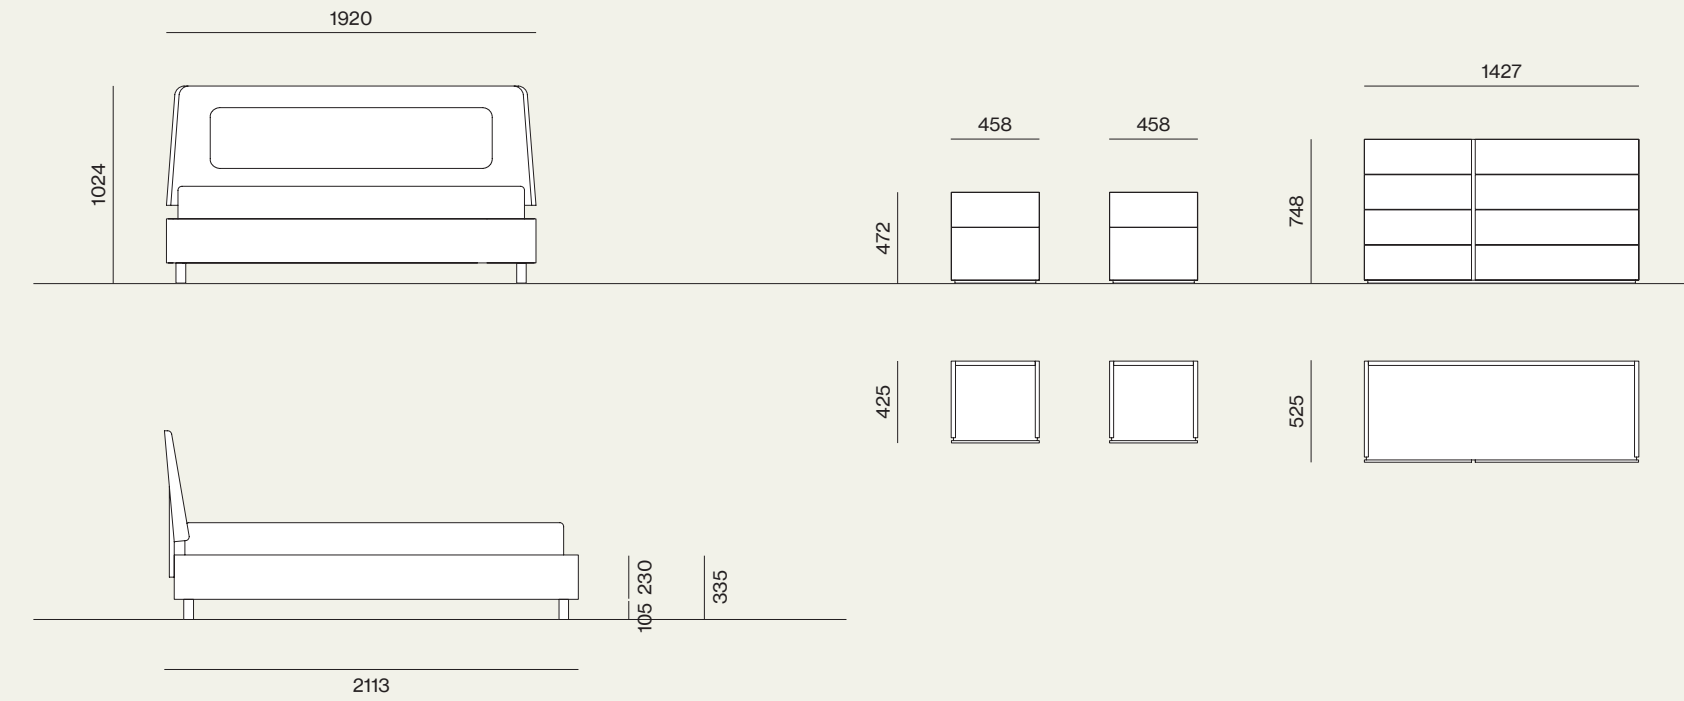

Finiture/Finishes: