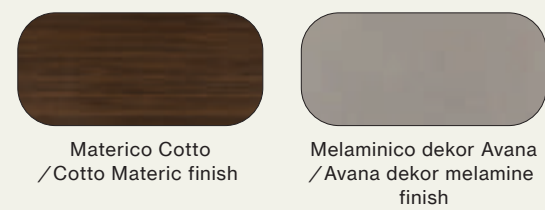

Finiture/Finishes: