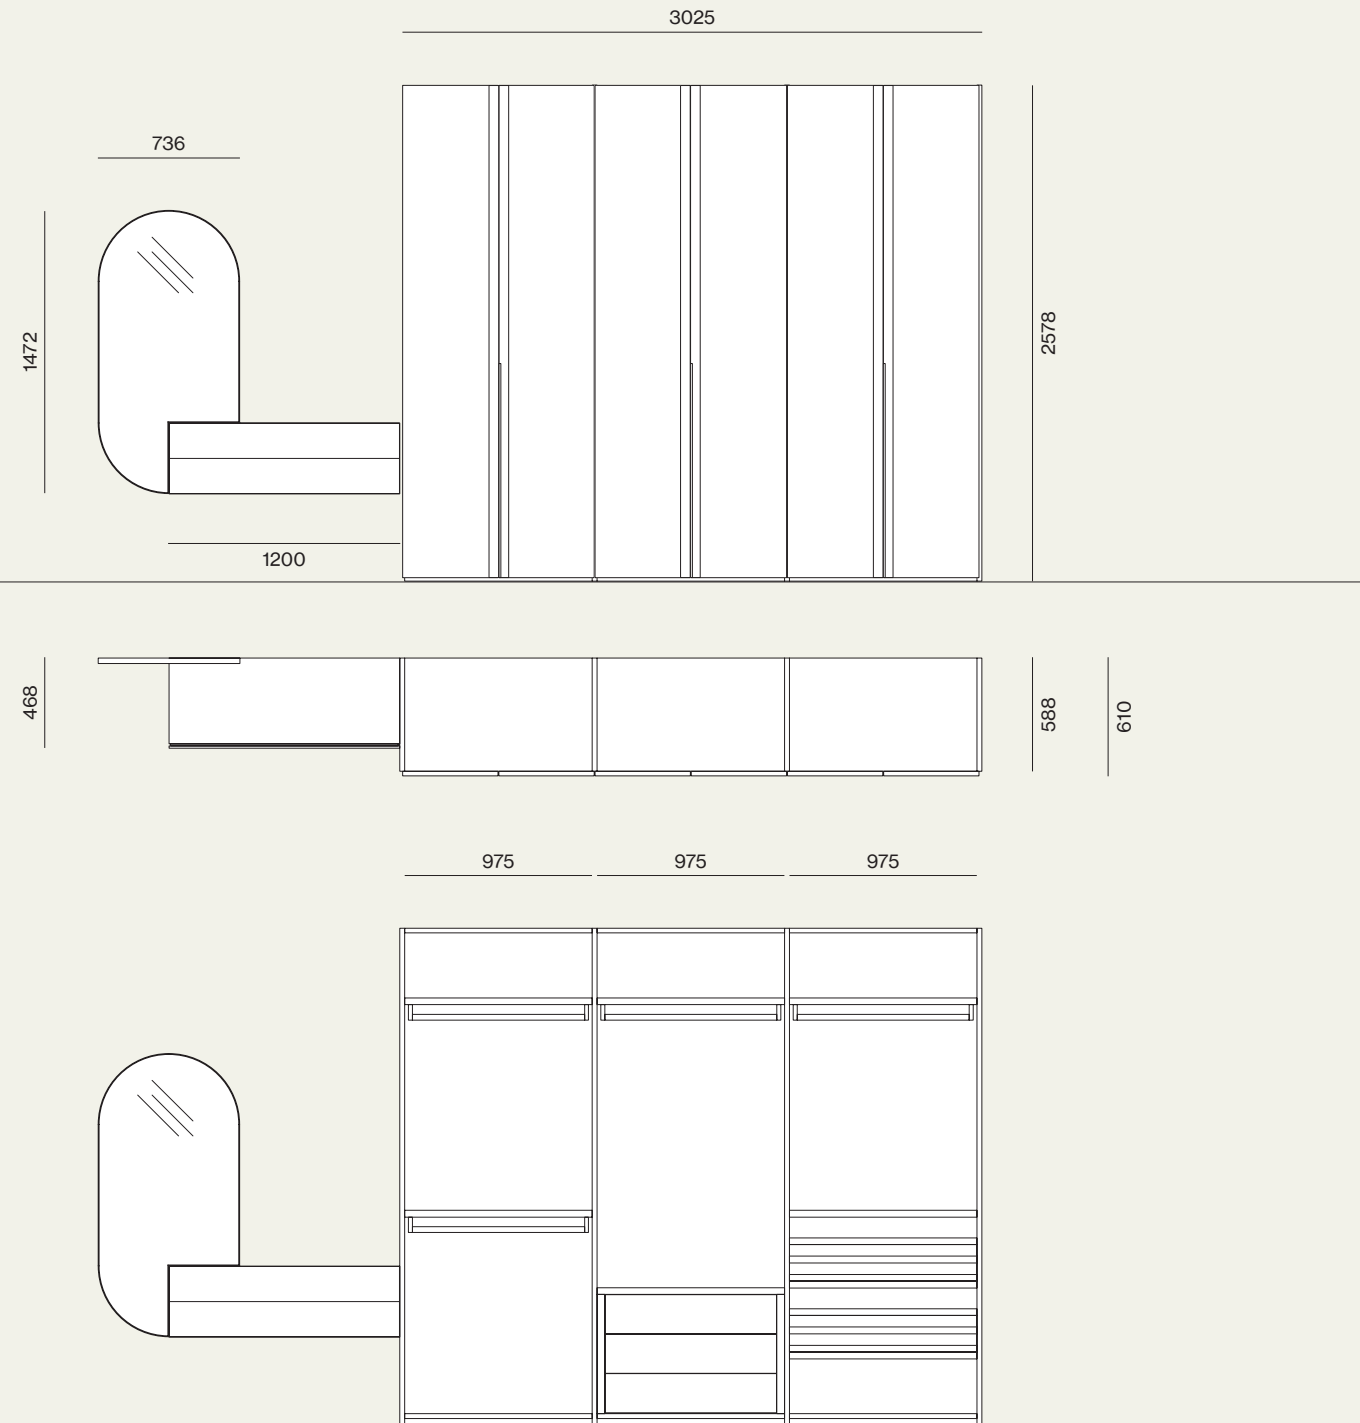

Composizione/Composition

Wardrobe 02

Elementi/Elements

- Armadio battente con anta Saponetta / Hinged wardrobe with Saponetta doors
- Pensile con cassetti Compongo / Compongo wall unit with drawers

- Specchio Soul / Soul mirror