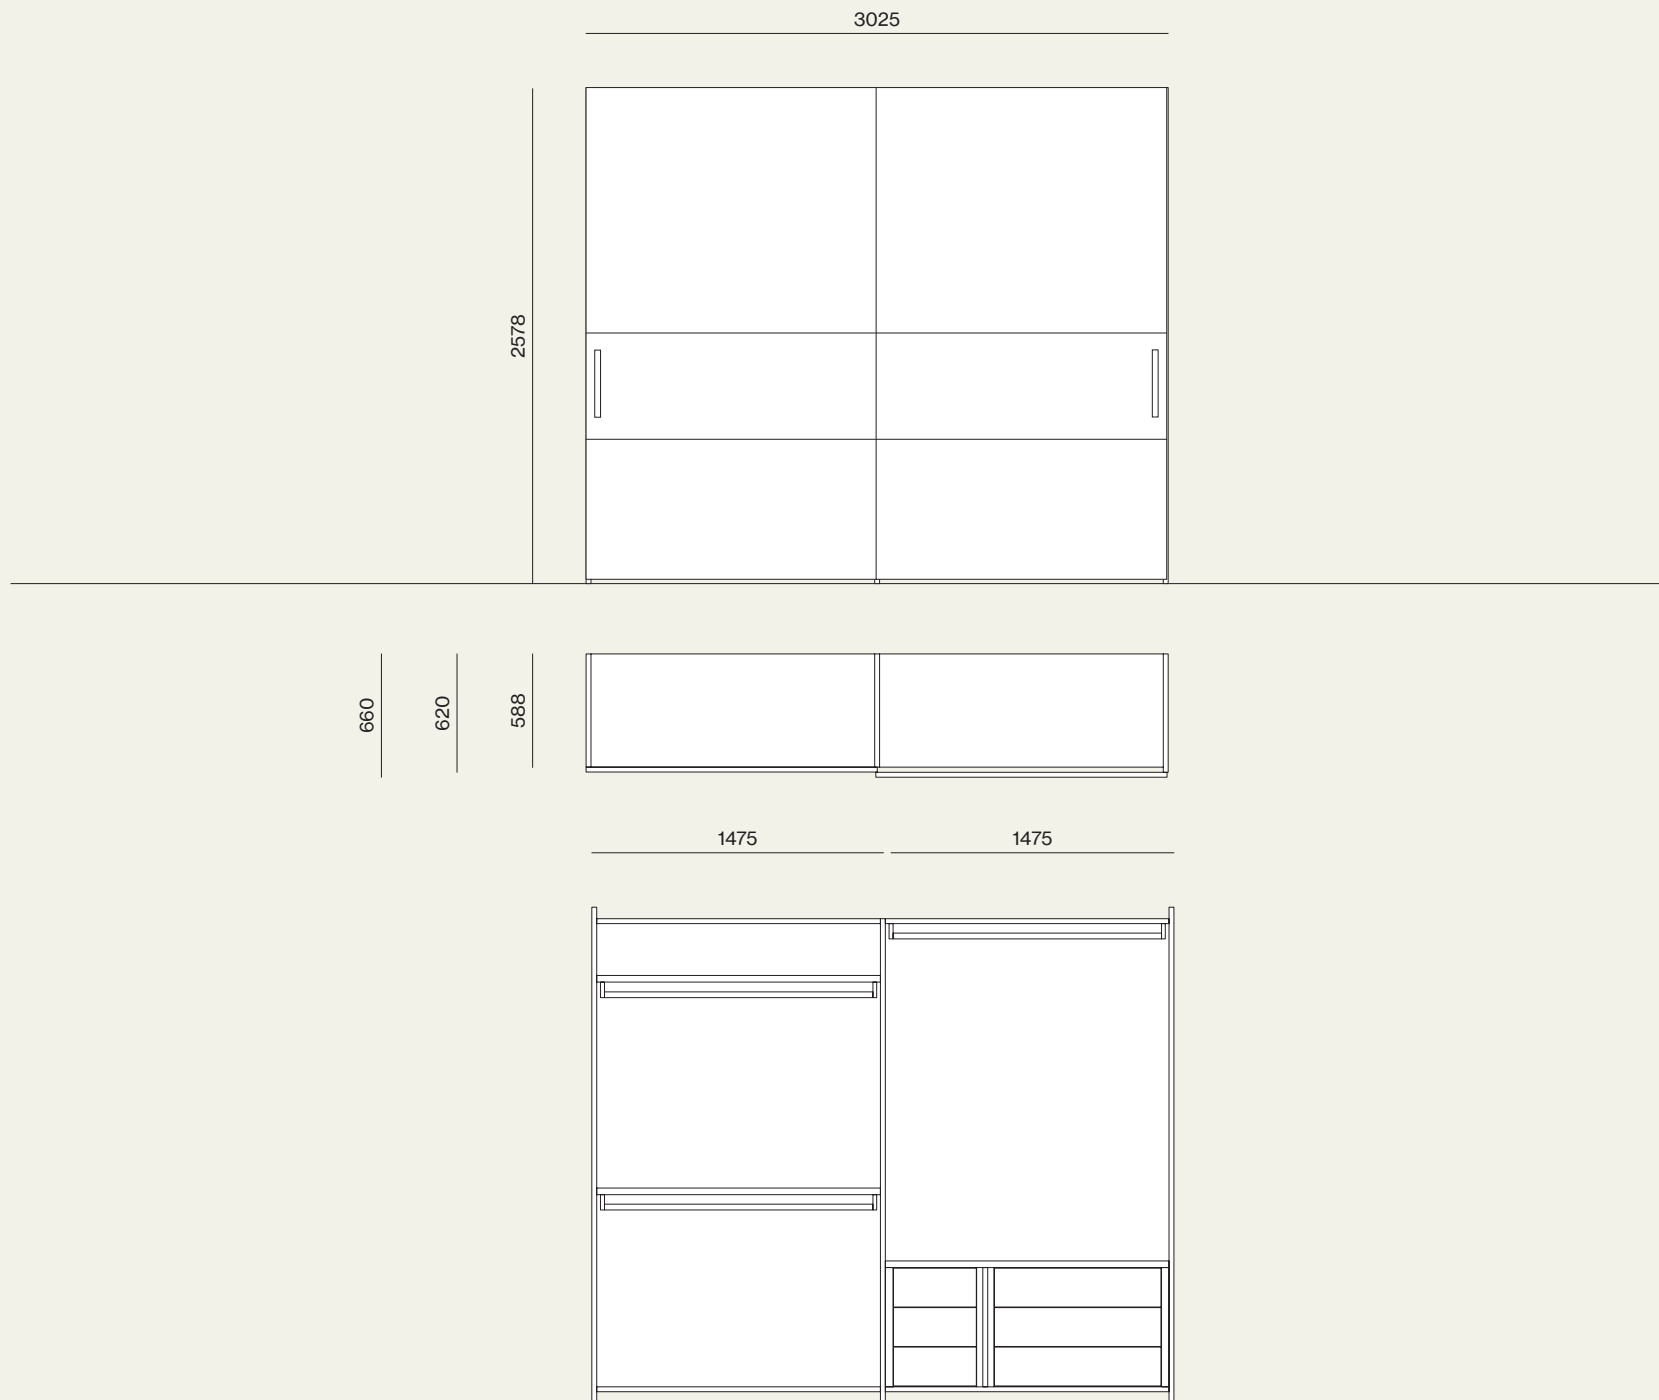

Composizione/Composition

Wardrobe 35

Elementi/Elements

- Armadio scorrevole con anta Maya
/Sliding wardrobe with Maya door

Finiture/Finishes:

Materico Rovere
/Rovere materic finish

Laccato opaco Sabbia
/Sabbia matt lacquer finish

Suggestions

Letti e Gruppi, collezione Notte, Night 36

Elementi/Elements

- Letto imbottito Tessa con giroletto imbottito Epsilon
/Tessa upholstered bed with Epsilon upholstered bed frame

- Gruppo Clip/Clip drawer units