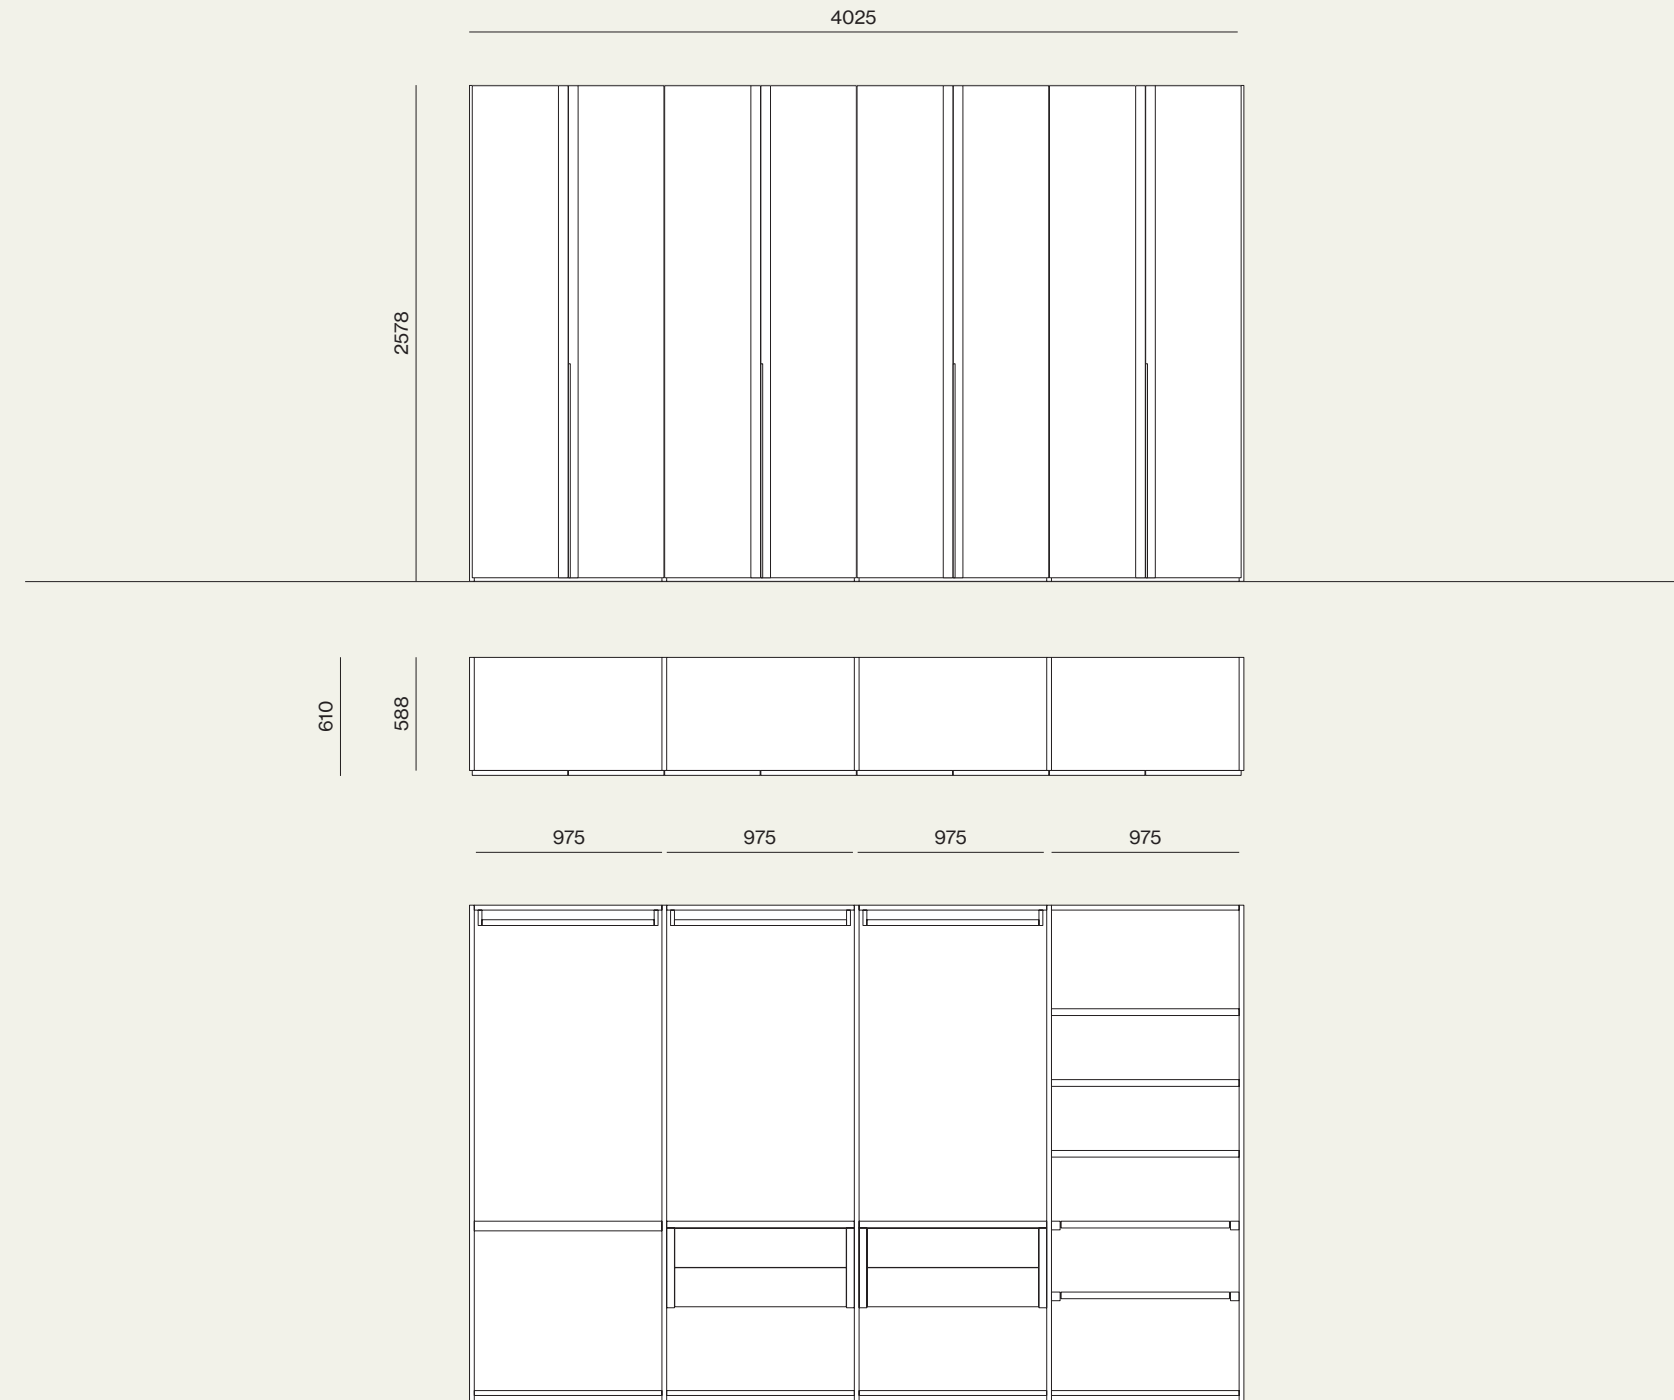

Wardrobe

01

Dettaglio anta Saponetta con maniglia dedicata.
/Detail of Saponetta door with dedicated handle.

Composizione/Composition

Wardrobe 01

Elementi/Elements

- Armadio battente con anta Saponetta.
/Hinged wardrobe with Saponetta doors.