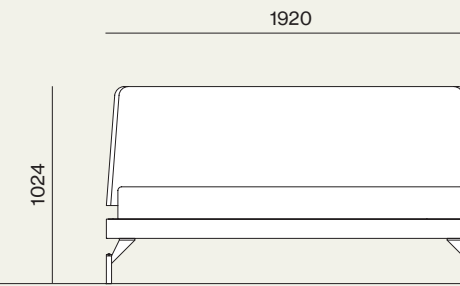

- Gruppo Ilo/Ilo drawer units

Finiture/Finishes:

Laccato opaco Argilla
/Argilla matt lacquer finish

Laccato opaco Ecrù
/Ecrù matt lacquer finish

Metallo brunito
/Burnished metal

Armadio scorrevole con anta Liscia e maniglia dedicata. Interno in Rovere, ante e maniglie in laccato opaco Basalto.