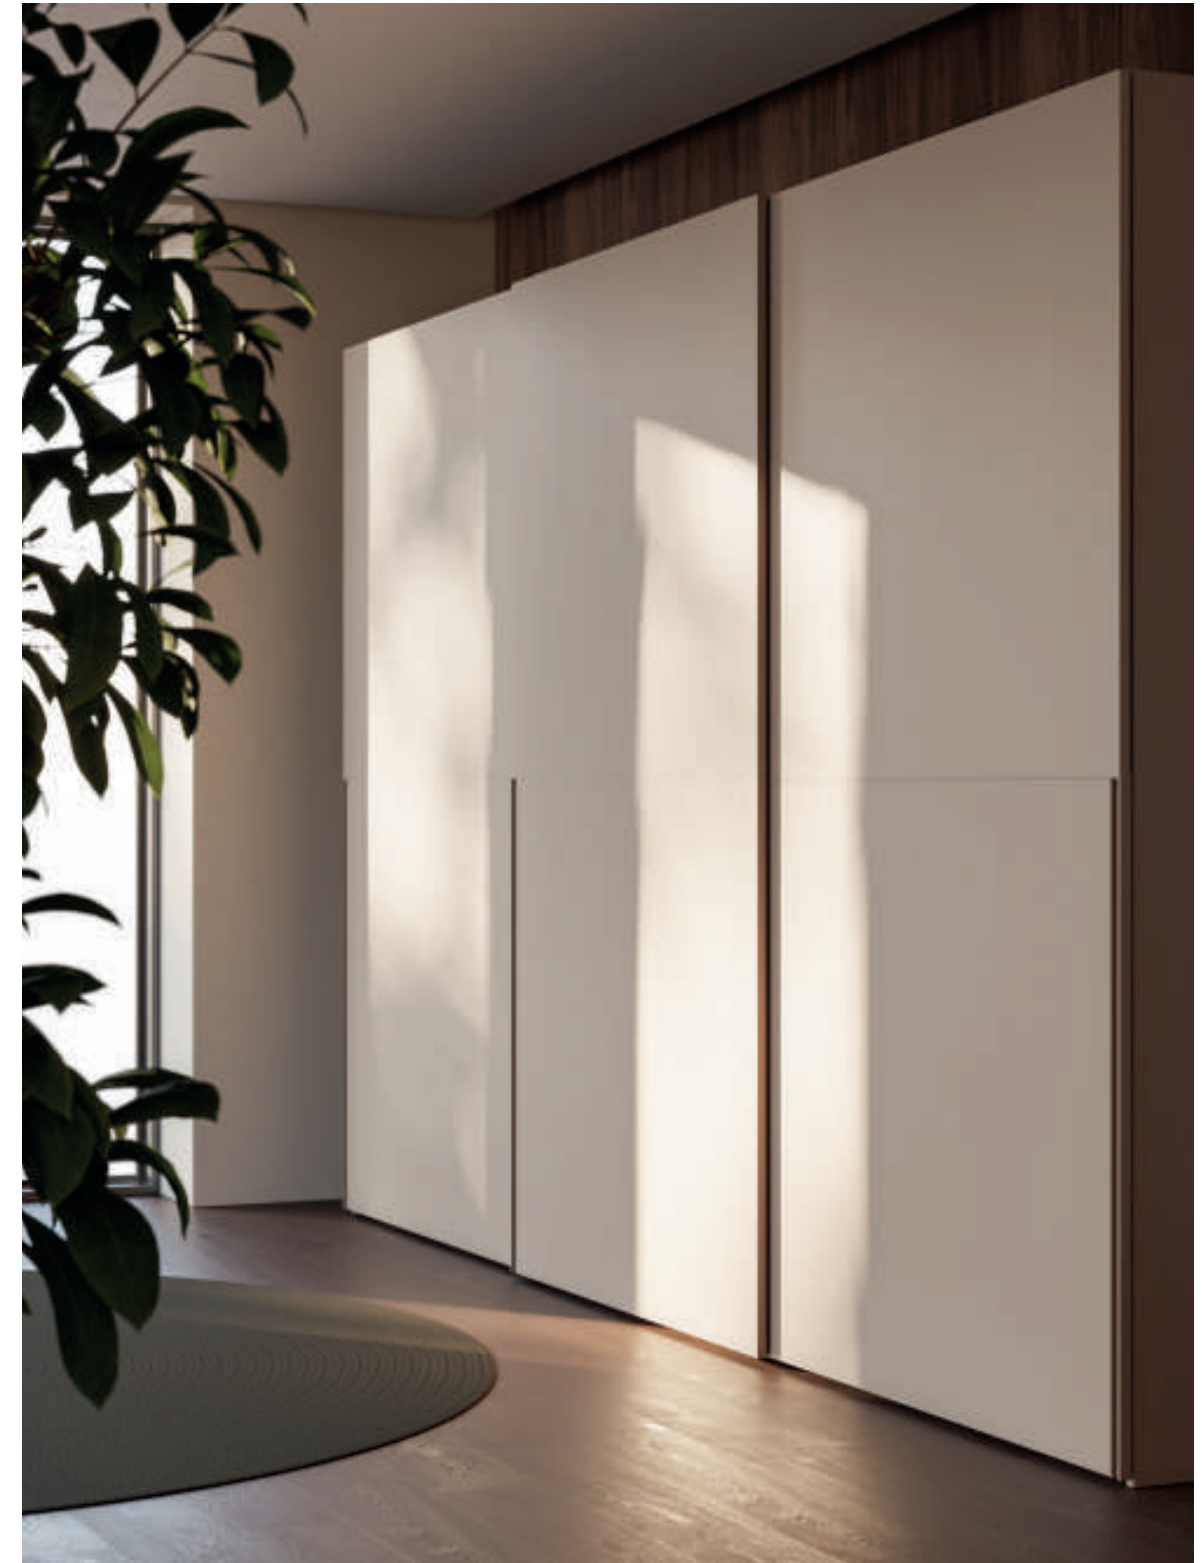

Armadio scorrevole con anta Gola 1200. Interno in Cotto, ante e maniglia Gola in melaminico Tortora.

Sliding wardrobe with Gola 1200 doors. Internal structure in Cotto finish, doors and Gola handles in Tortora melamine finish.

Wardrobe

26