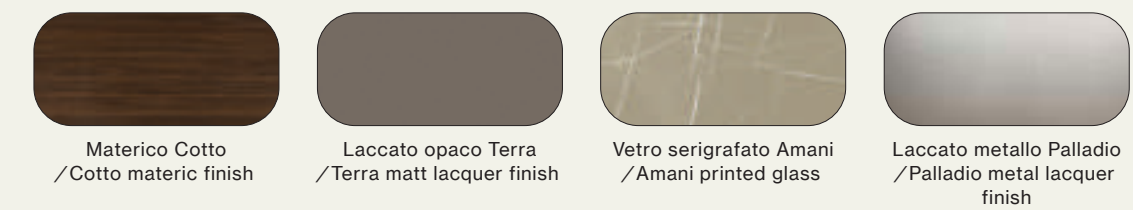

Elementi/Elements

- Letto Loge con giroletto Alfa e piede Metal 6
/Loge bed with Alfa bed frame and Metal 6 leg

- Gruppo Noto/Noto drawer units

Finiture/Finishes:

Armadio scorrevole con anta Maya. Interno in Rovere, ante in laccato opaco Sabbia e materico Rovere.