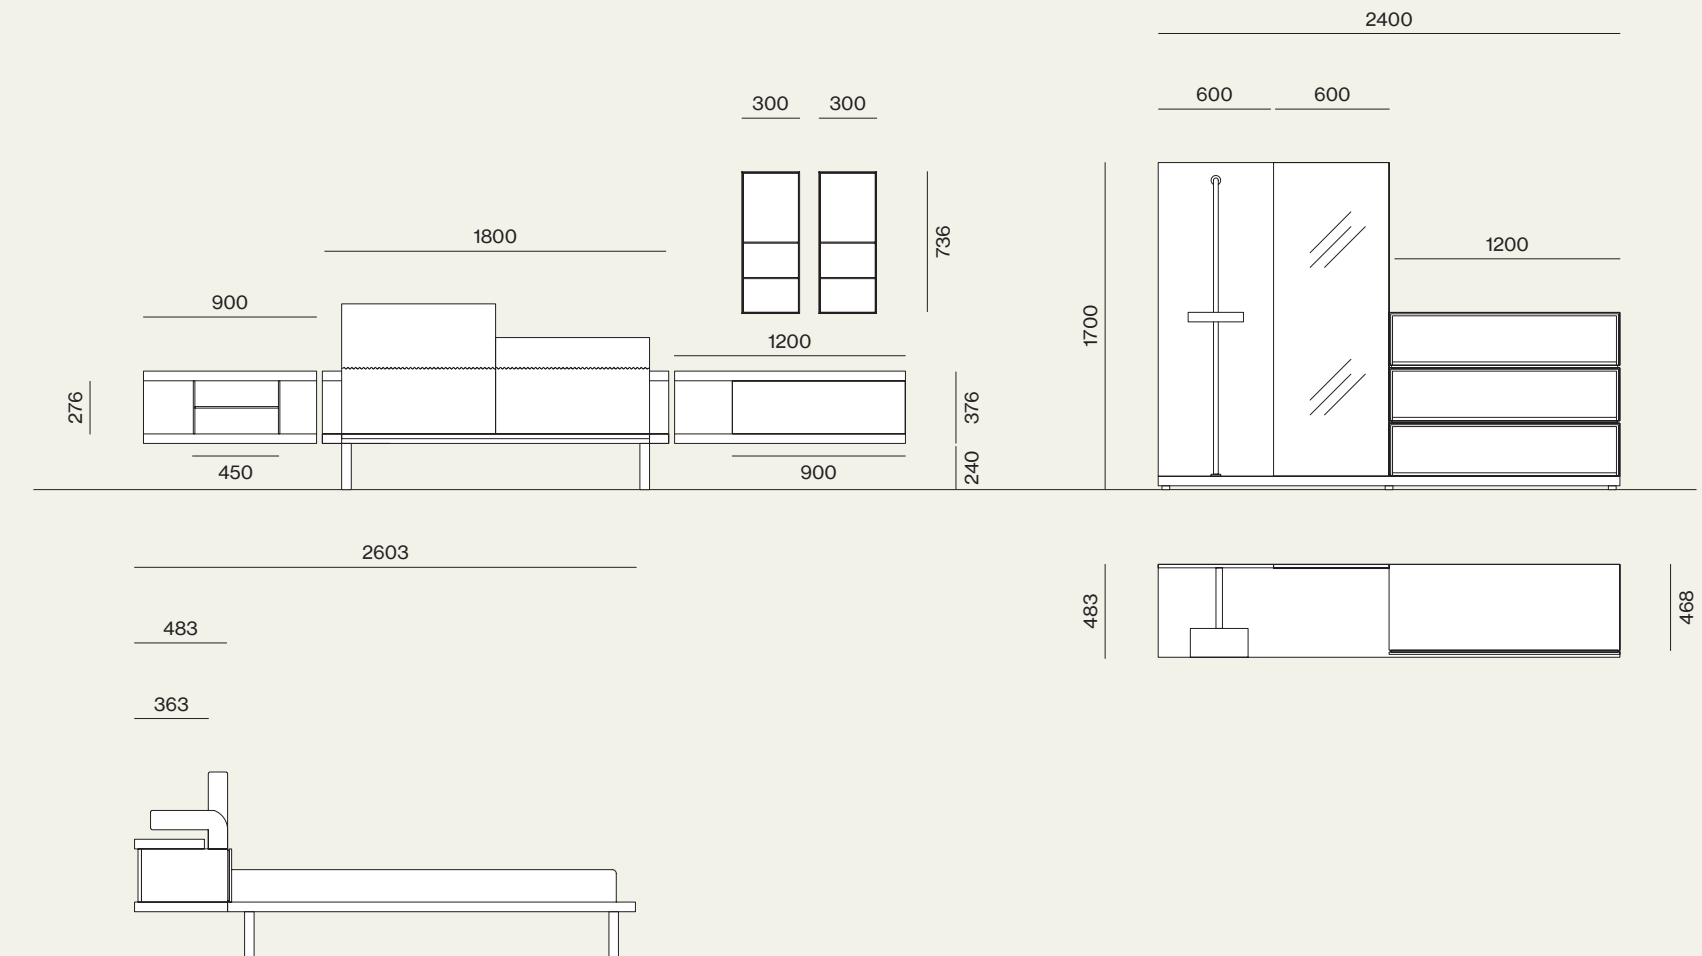

Suggestions

Letti e Gruppi, collezione Notte, Night 20

Elementi/Elements

- Letto Zefiro con cuscini imbottiti e giroletto Zefiro
/Zefiro bed with upholstered pillows and Zefiro bed frame

- Gruppo Compongo/Compongo drawer units
- Composizione Arturo/Arturo composition