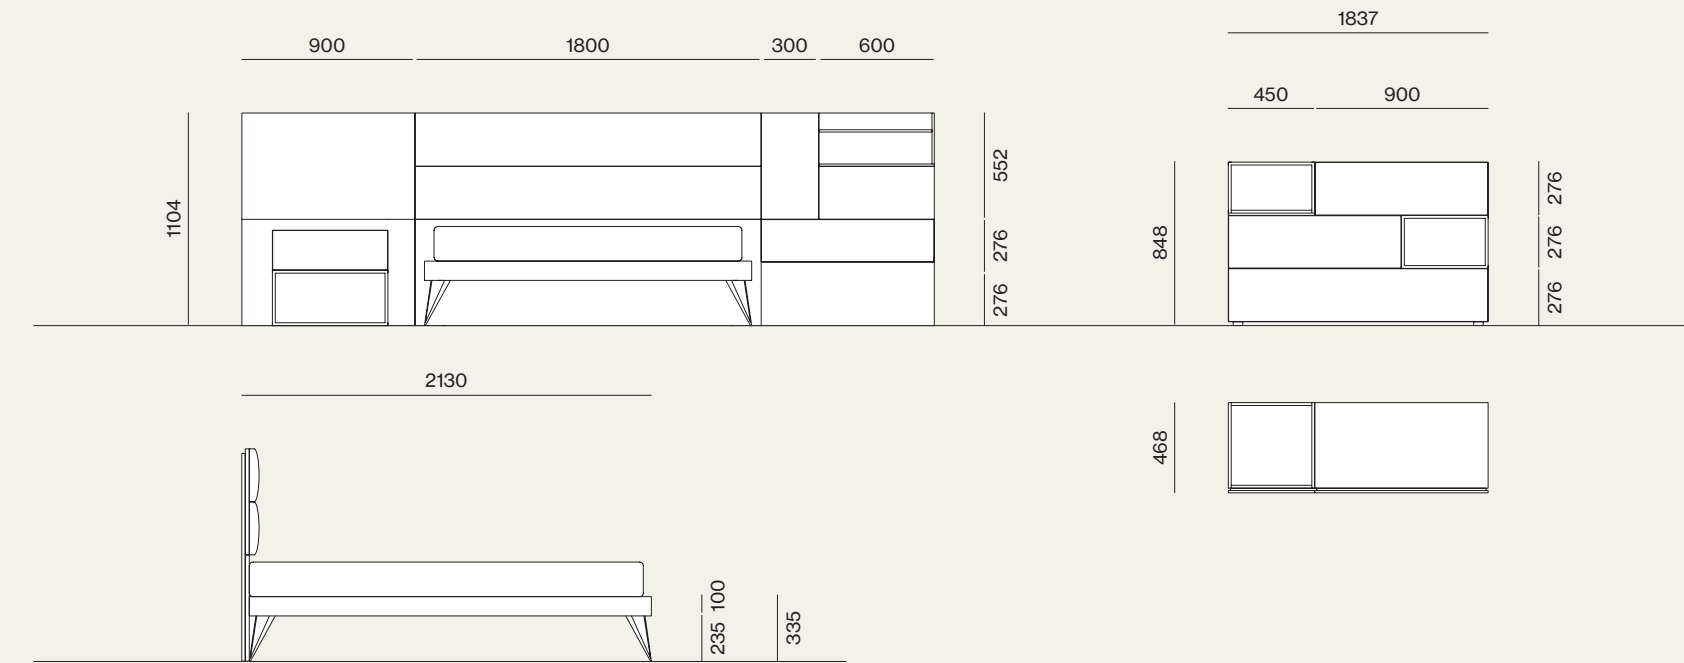

Suggestions

Letti e Gruppi, collezione Notte, Night 05

Elementi/Elements

- Sistema letto Giako con giroletto Alfa e piede Metal 6 / Giako bed system with Alfa ring and Metal 6 leg
- Comodino Compongo Grafic / Compongo Grafic night table
- Comodino sospeso Compongo / Compongo wall element
- Comò Compongo Grafic / Compongo Grafic dresser