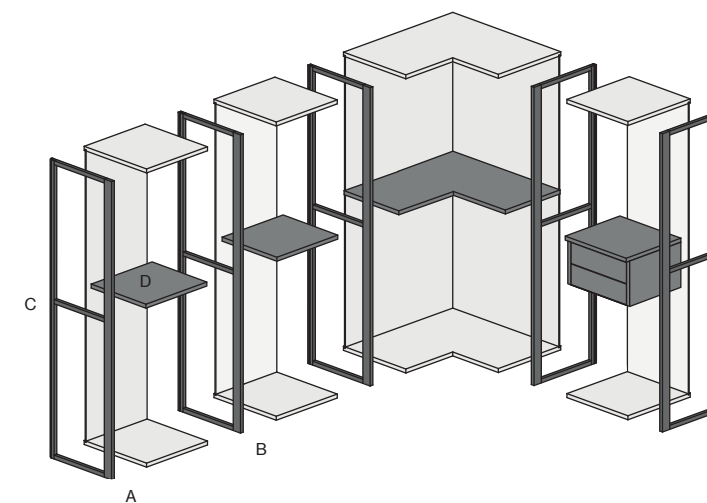

Armadio Skeletro / Skeletro wardrobe

- A - Fianco Skeletro /Skeletro frame side
- B - Divisione passante Skeletro /Skeletro frame partition
- C - Traversi di supporto per ripiani, cassettiere sospese o accessori /Metal brackets for shelves, suspended drawers or accessories
- D - Ripiani e accessori /shelves and accessories