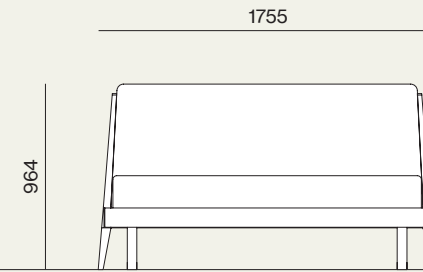

Finiture/Finishes:

Laccato opaco Basalto
/Basalto matt lacquer
finish

Laccato opaco Sabbia
/Sabbia matt lacquer
finish