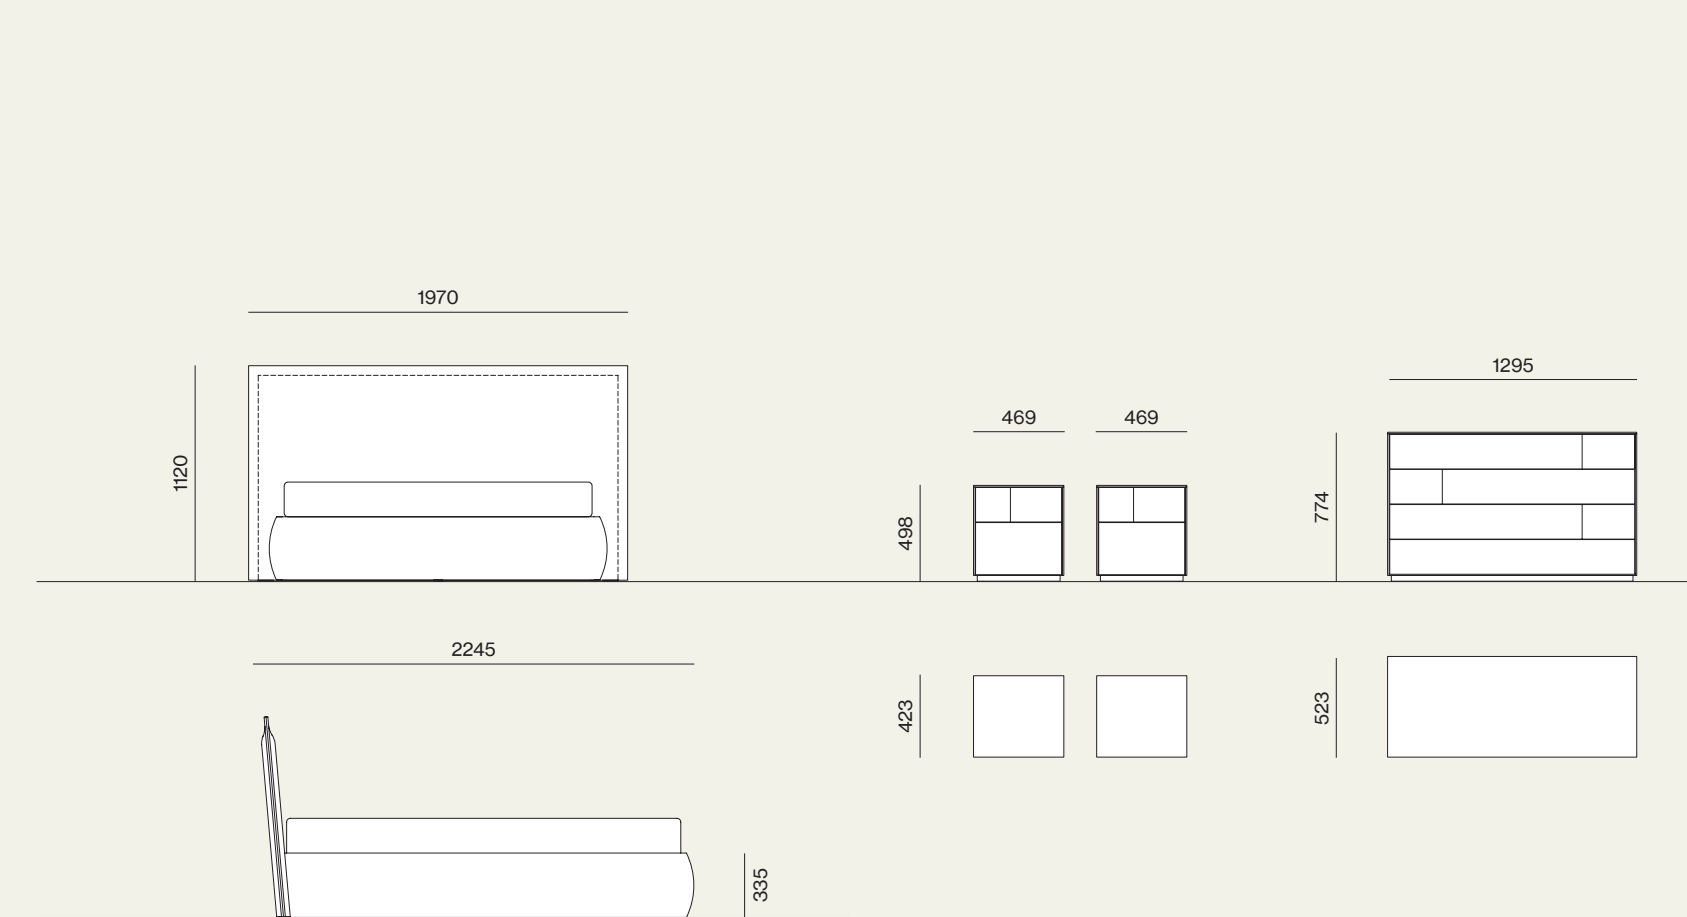

Finiture/Finishes:

090

Suggestions

Letti e Gruppi, collezione Notte, Night 26

Elementi/Elements

- Letto Nausica imbottito con giroletto imbottito Epsilon /Nausica upholstered bed with Epsilon upholstered bed frame
- Gruppo Klee/Klee drawer units