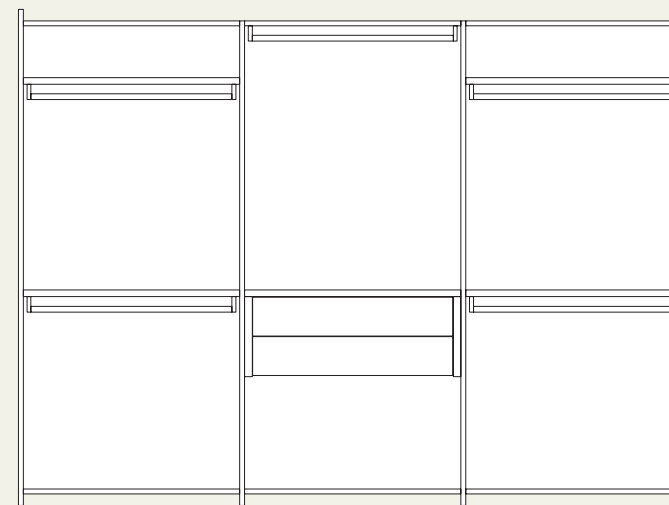

Composizione/Composition

Wardrobe 32

Elementi/Elements

- Armadio scorrevole con anta Frame Vertical
/Sliding wardrobe with Frame Vertical door