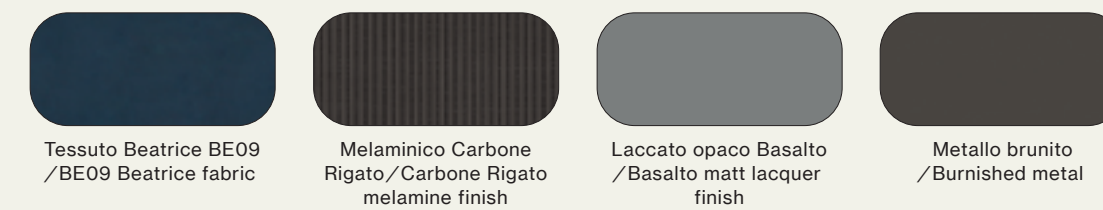

Elementi/Elements

- Sistema boiserie letto Giako con Epsilon contenitore imbottito
/Giako bed boiserie system with Epsilon bed frame

- Gruppo Noto/Noto drawer units

Finiture/Finishes:

Armadio scorrevole con anta Frame Cross. Interno Cotto, ante in laccato opaco Terra e fascia verticale in vetro serigrafato Amani. Accessori interni in metallo Palladio.