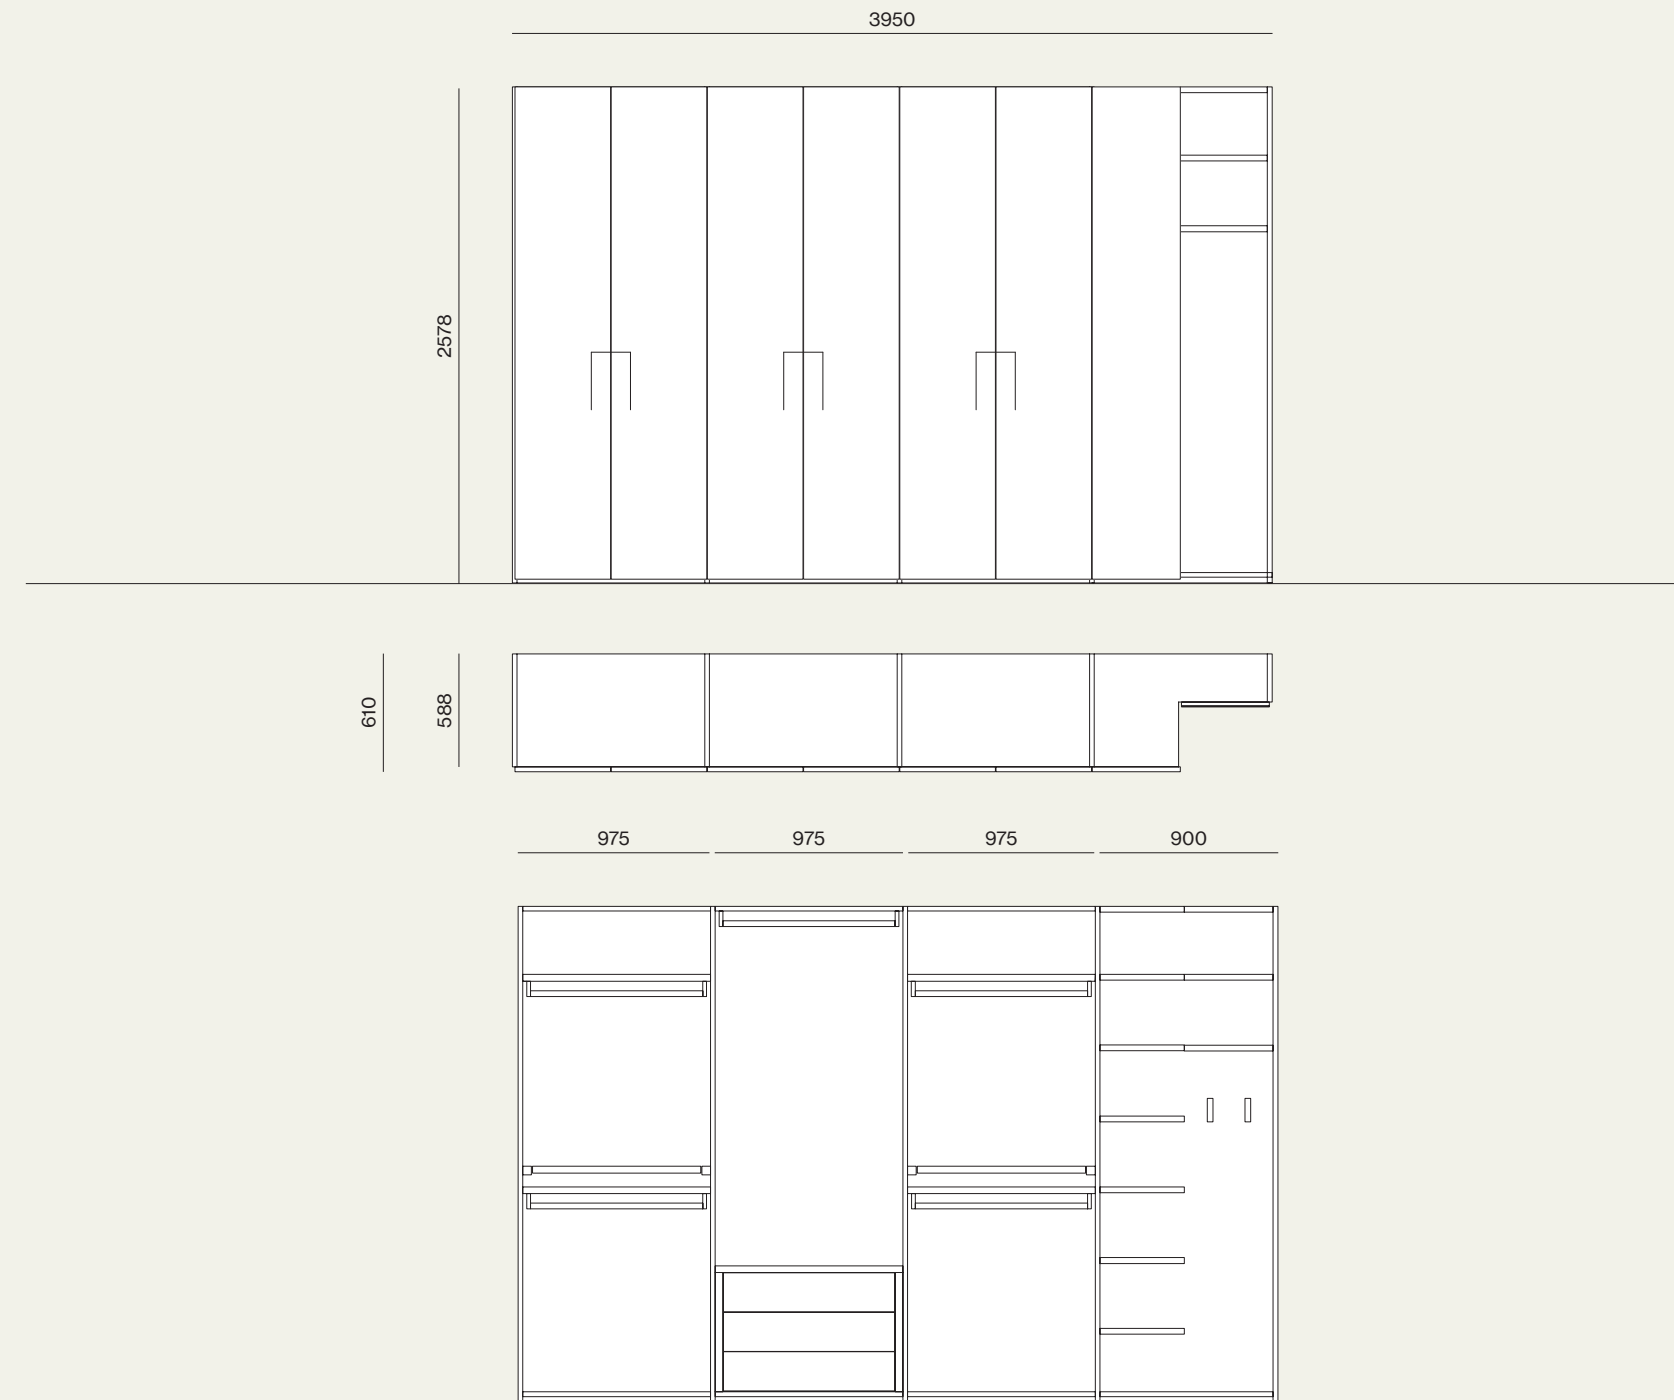

Composizione/Composition

Wardrobe 03

Elementi/Elements

- Armadio battente con anta Niban
/Hinged wardrobe with Niban door

- Terminale laterale con ripiani e specchio
/End module with shelves and mirror

Finiture/Finishes:

Materico Rovere
/Rovere materic finish

Laccato opaco Ecrù
/Ecrù matt lacquer finish

Suggestions

Letti e Gruppi, collezione Notte, Night 22

Elementi/Elements

- Letto Larissa con pannello imbottito e giroletto Beta
/Larissa bed with upholstered panel and Beta bed frame

- Gruppo Blocco/Blocco drawer units