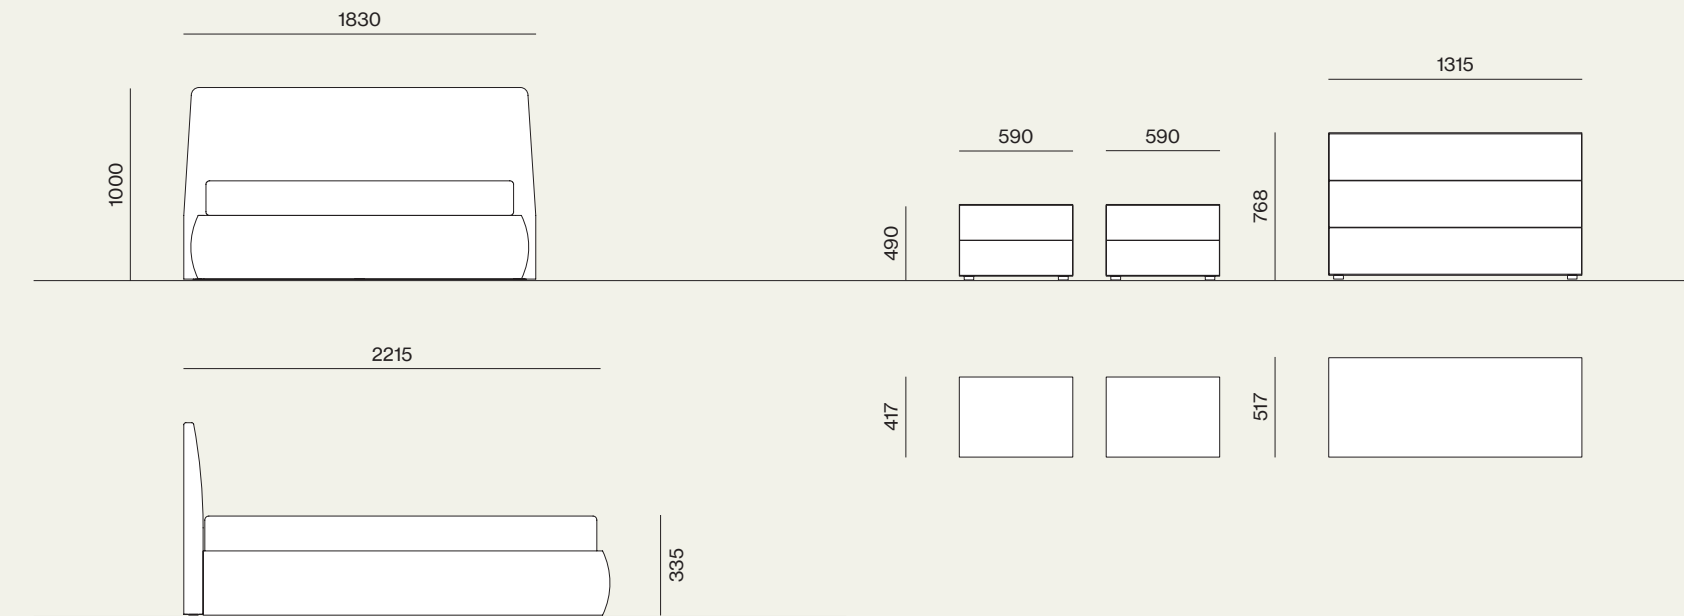

Suggestions

Letti e Gruppi, collezione Notte, Night 36

Elementi/Elements

- Letto imbottito Tessa con giroletto imbottito Epsilon
/Tessa upholstered bed with Epsilon upholstered bed frame

- Gruppo Clip/Clip drawer units