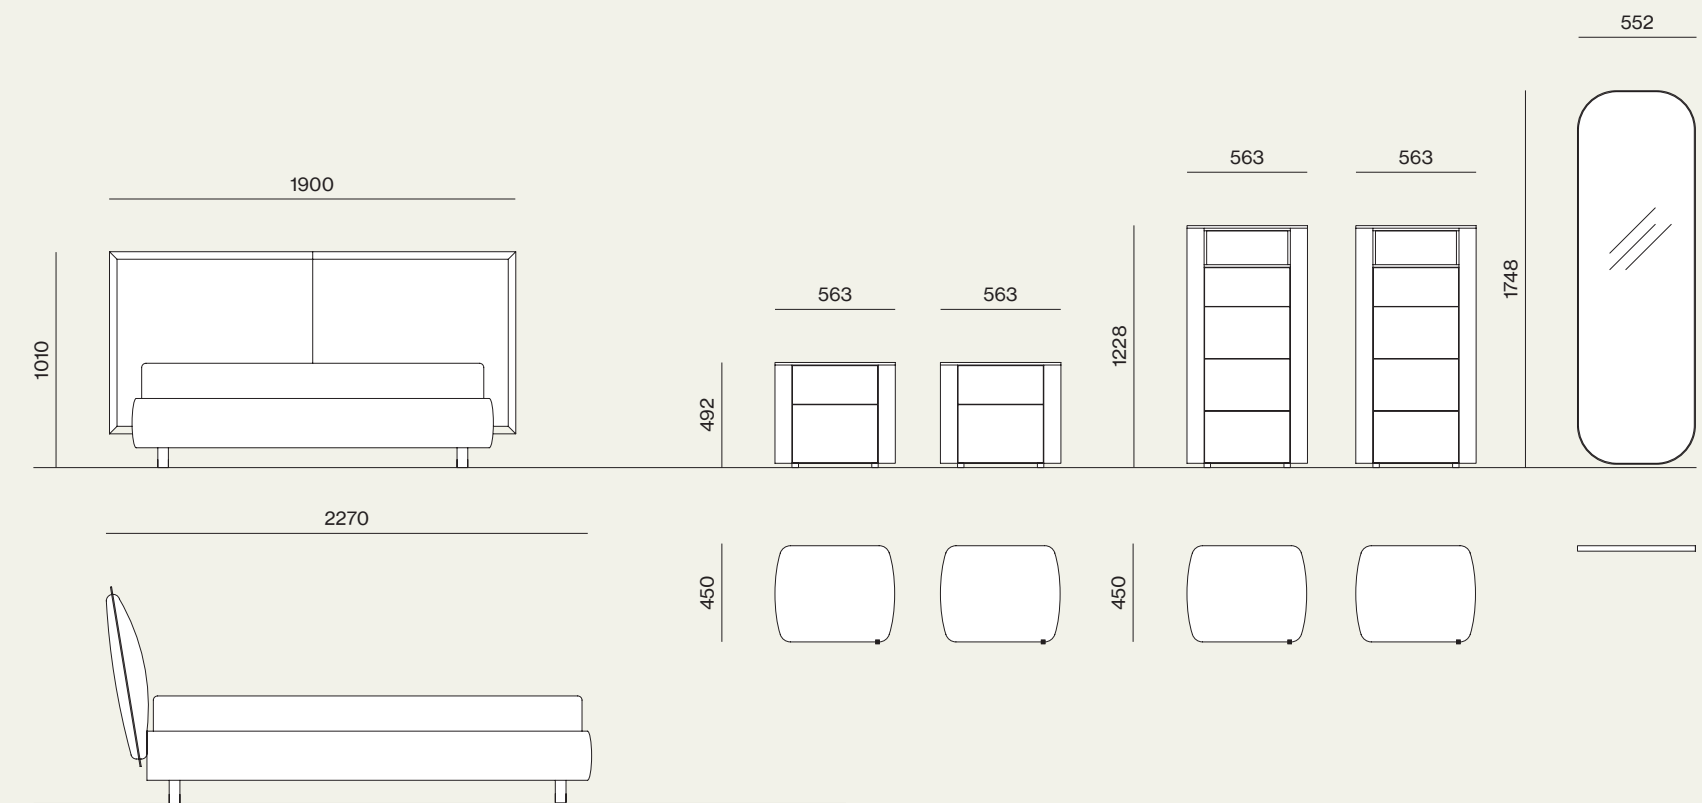

- Letto Alissa imbottito con giroletto Sigma imbottito / Alissa upholstered bed with Sigma upholstered bed frame
- Gruppo Lovi / Lovi drawer units
- Specchio Soul / Soul mirror

Finiture/Finishes:

Armadio scorrevole complanare con anta Gola1200. Interno in Cotone, ante e maniglie Gola in laccato opaco Piombo.