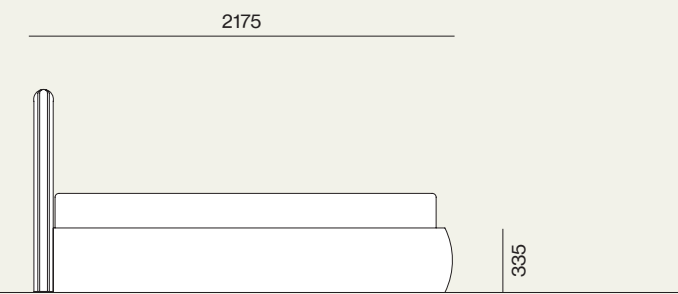

Composizione/Composition

Wardrobe 05

Elementi/Elements

- Armadio battente con anta Liscia e maniglia L30
/Hinged wardrobe with Liscia doors and L30 handles

Finiture/Finishes:

060

Suggestions

Letti e Gruppi, collezione Notte, Night 03

Elementi/Elements

- Letto Lavinia imbottito con giroletto Epsilon imbottito
/Lavinia upholstered bed with Epsilon upholstered bed frame

- Gruppo Lovi/Lovi drawer units

Finiture/Finishes:

061