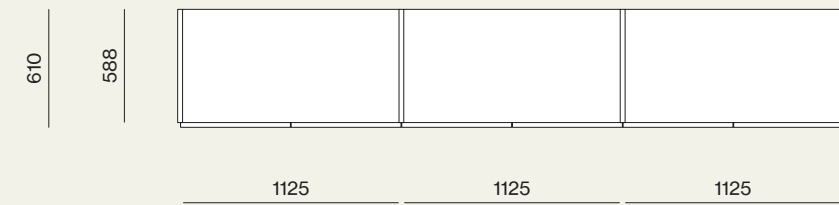

Composizione/Composition

Wardrobe 11

Elementi/Elements

- Armadio battente con anta Gola
  /Hinged wardrobe with Gola doors