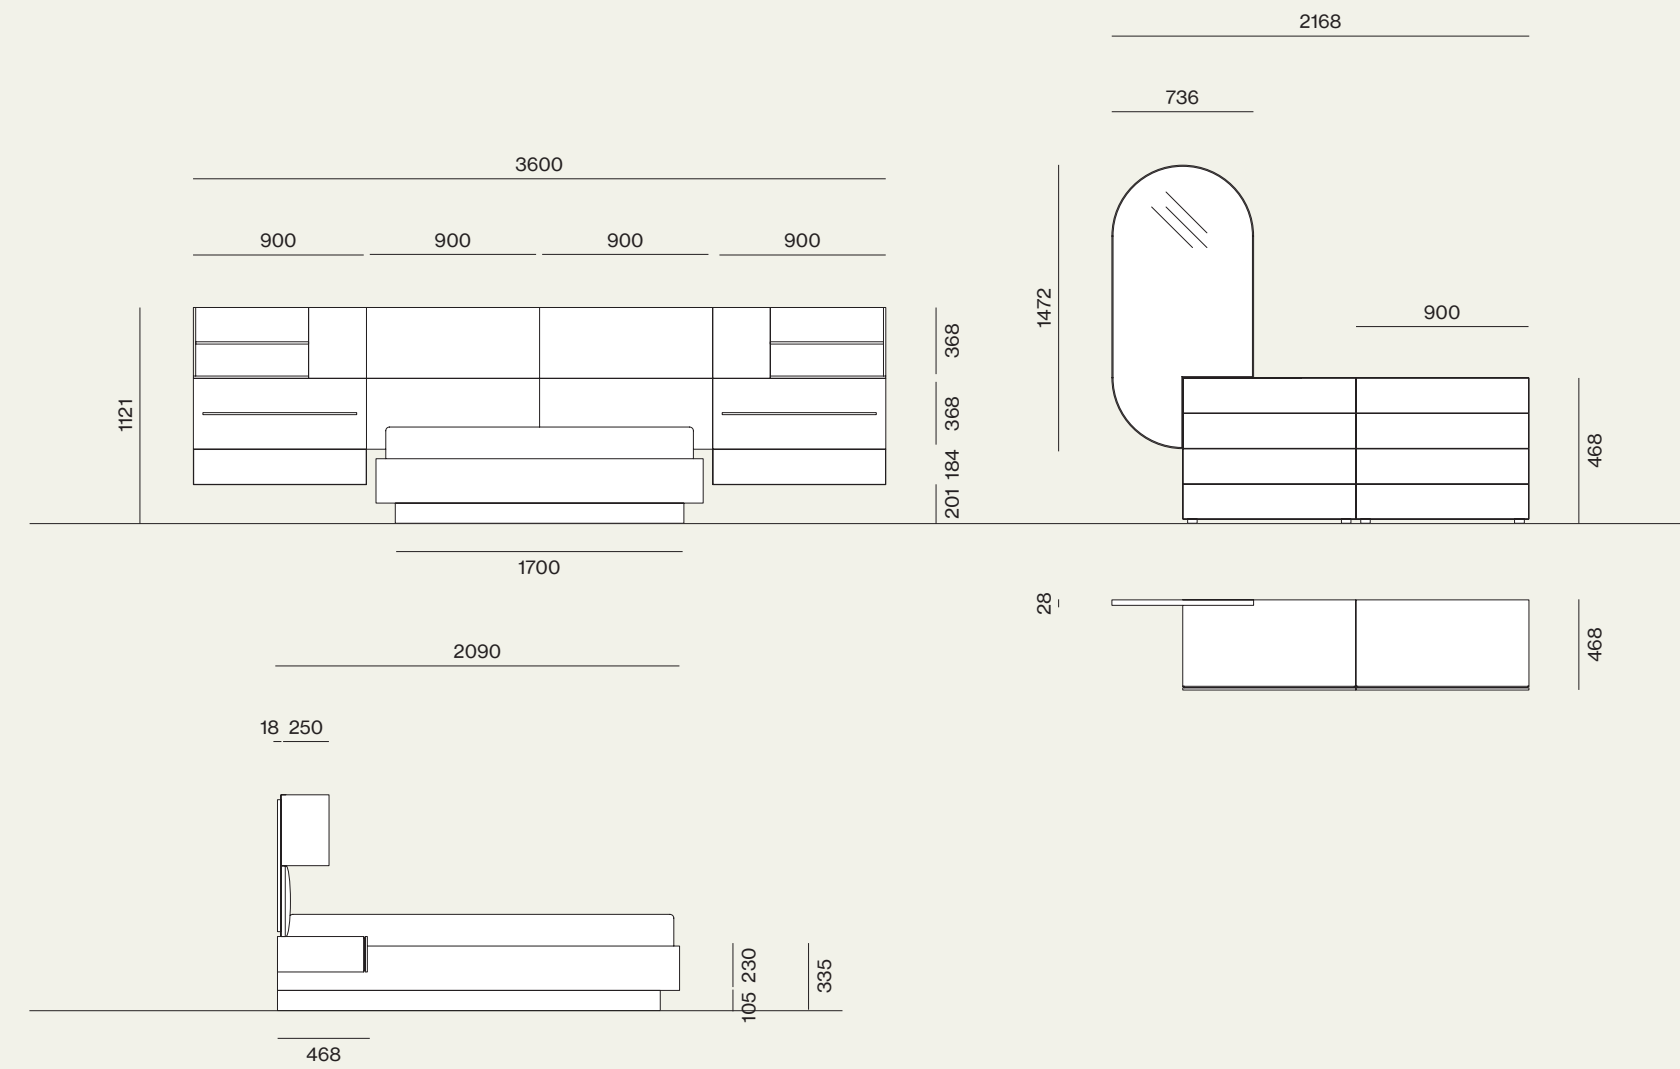

Composizione/Composition

Wardrobe 07

Elementi/Elements

- Armadio battente con anta Liscia e maniglia L17
  /Hinged wardrobe with Liscia door and L17 handle

Finiture/Finishes:

080

Suggestions

Letti e Gruppi, collezione Notte, Night 07

Elementi/Elements

- Sistema letto Giako con giroletto Tau
  /Giako bed system with Tau ring bed
- Gruppo Compongo/Compongo drawer units
- Specchio Soul/Soul mirror

Finiture/Finishes:

081