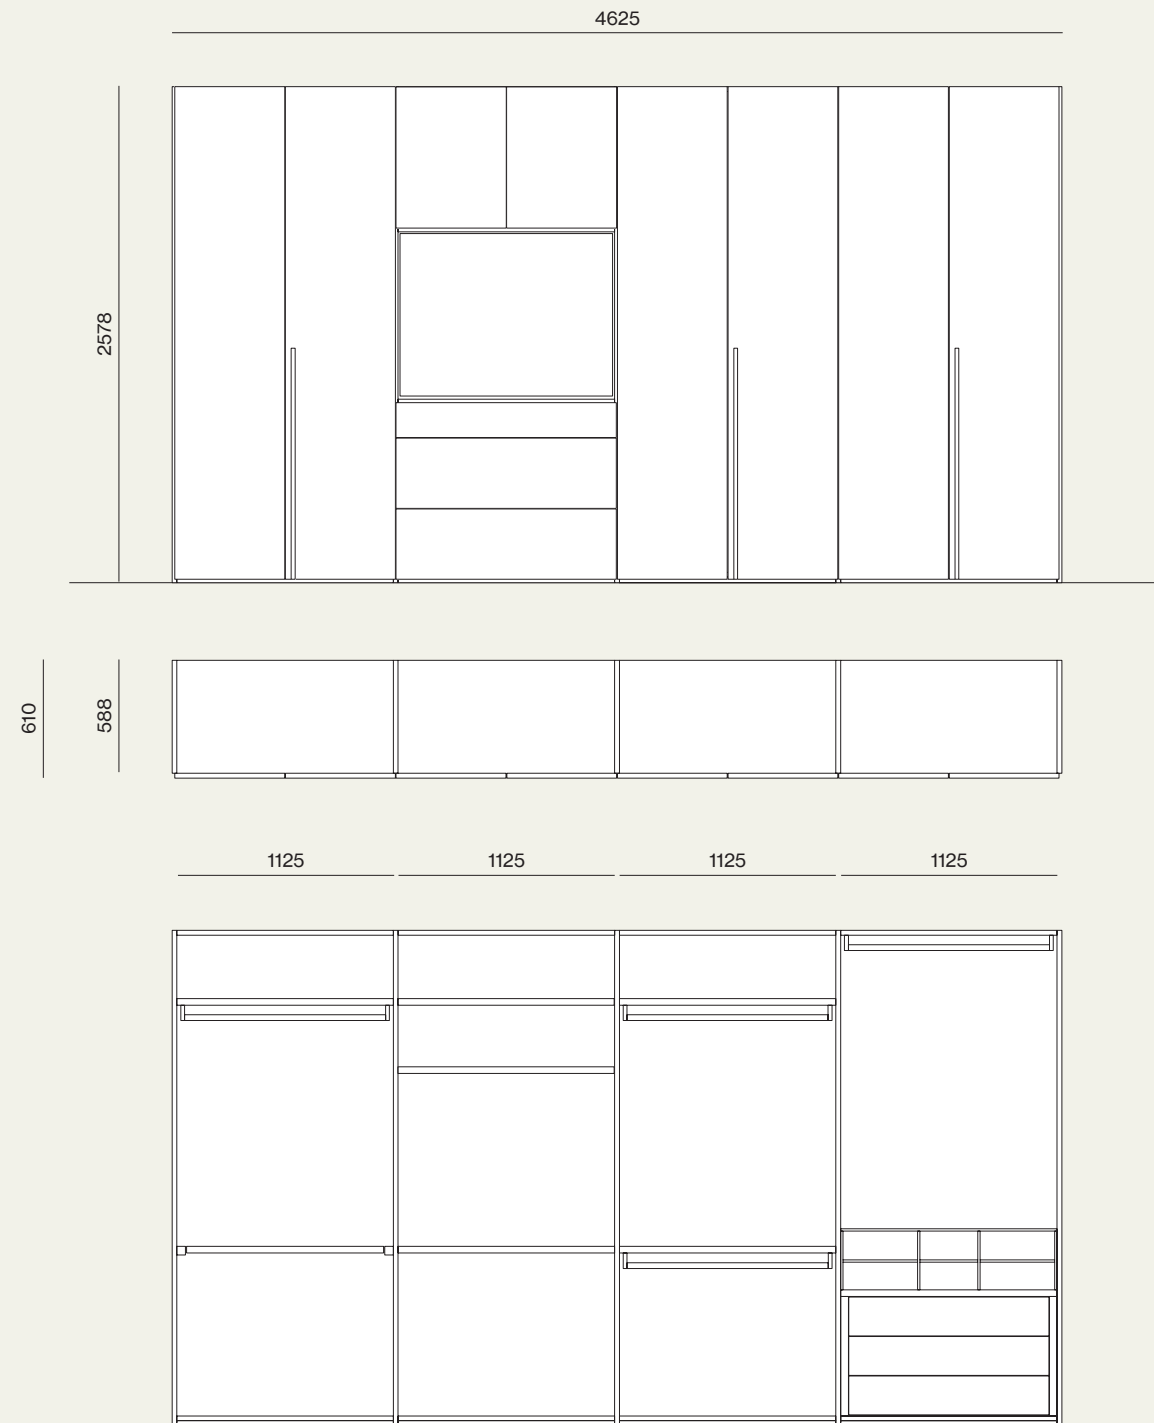

Composizione/Composition

Wardrobe 06

Elementi/Elements

- Armadio battente con anta Liscia e maniglia L25 / Hinged wardrobe with Liscia door and L25 handle
- Modulo Visual TV con cassetti / Visual TV element with drawers