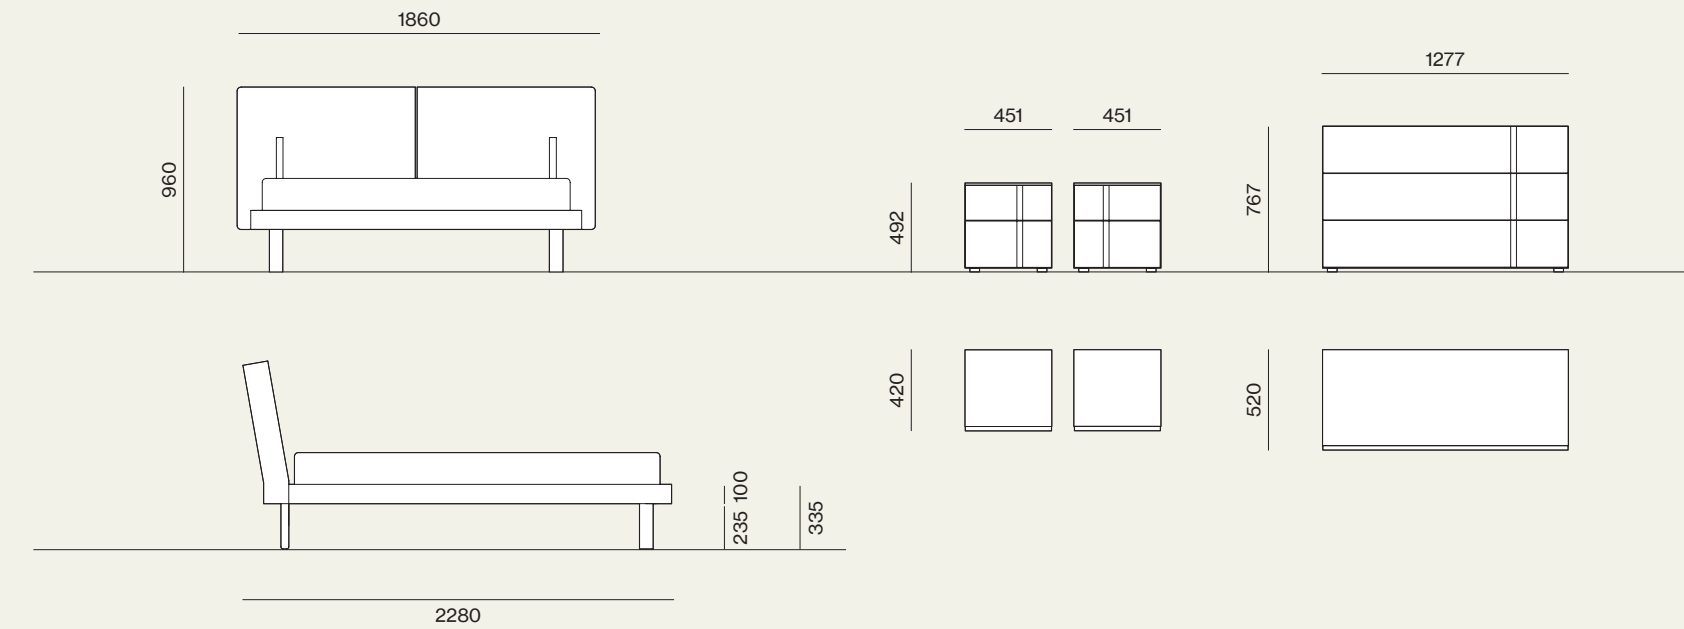

Composizione/Composition

Wardrobe 06

Elementi/Elements

- Armadio battente con anta Liscia e maniglia L25 / Hinged wardrobe with Liscia door and L25 handle
- Modulo Visual TV con cassetti / Visual TV element with drawers

Finiture/Finishes:

070

Suggestions

Letti e Gruppi, collezione Notte, Night 24

Elementi/Elements

- Letto imbottito Brigitta con giroletto imbottito Alfa / Brigitta upholstered bed with Alfa upholstered bed frame
- Gruppo Aries / Aries drawer units

Finiture/Finishes:

071