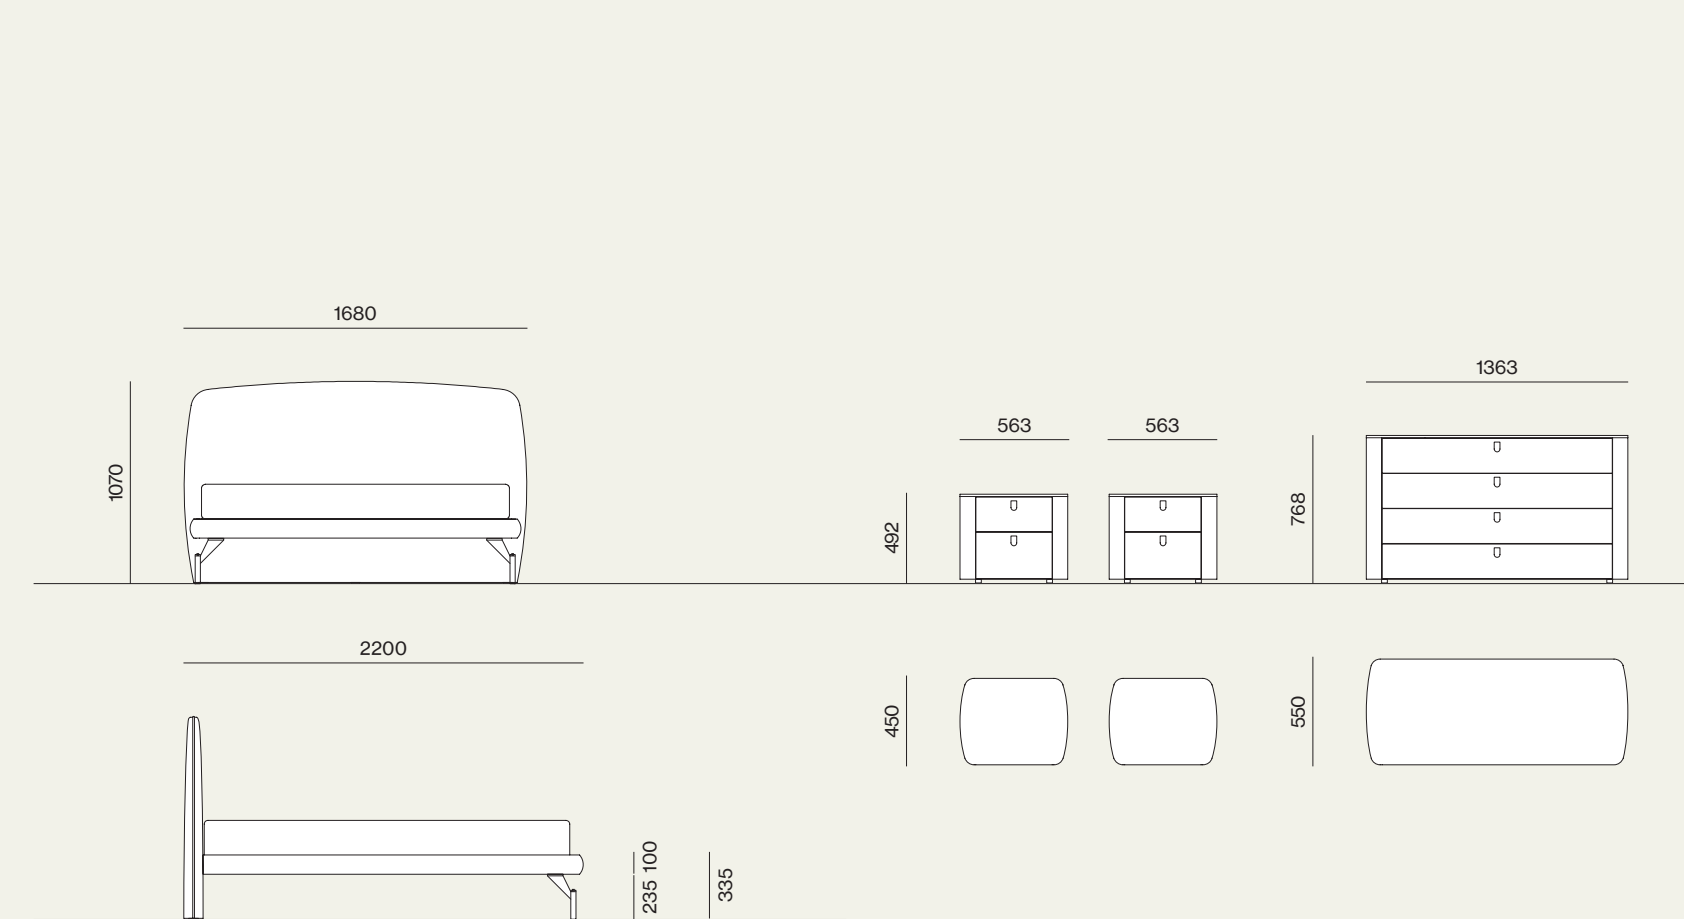

Suggestions

Letti e Gruppi, collezione Notte, Night 32

Elementi/Elements

- Letto imbottito Gaia con giroletto imbottito Alfa e piede Metal 3/Gaia upholstered bed with Alfa upholstered bed frame and Metal 3 leg
- Gruppo Lovi con top in vetro /Lovi drawer units with glass top