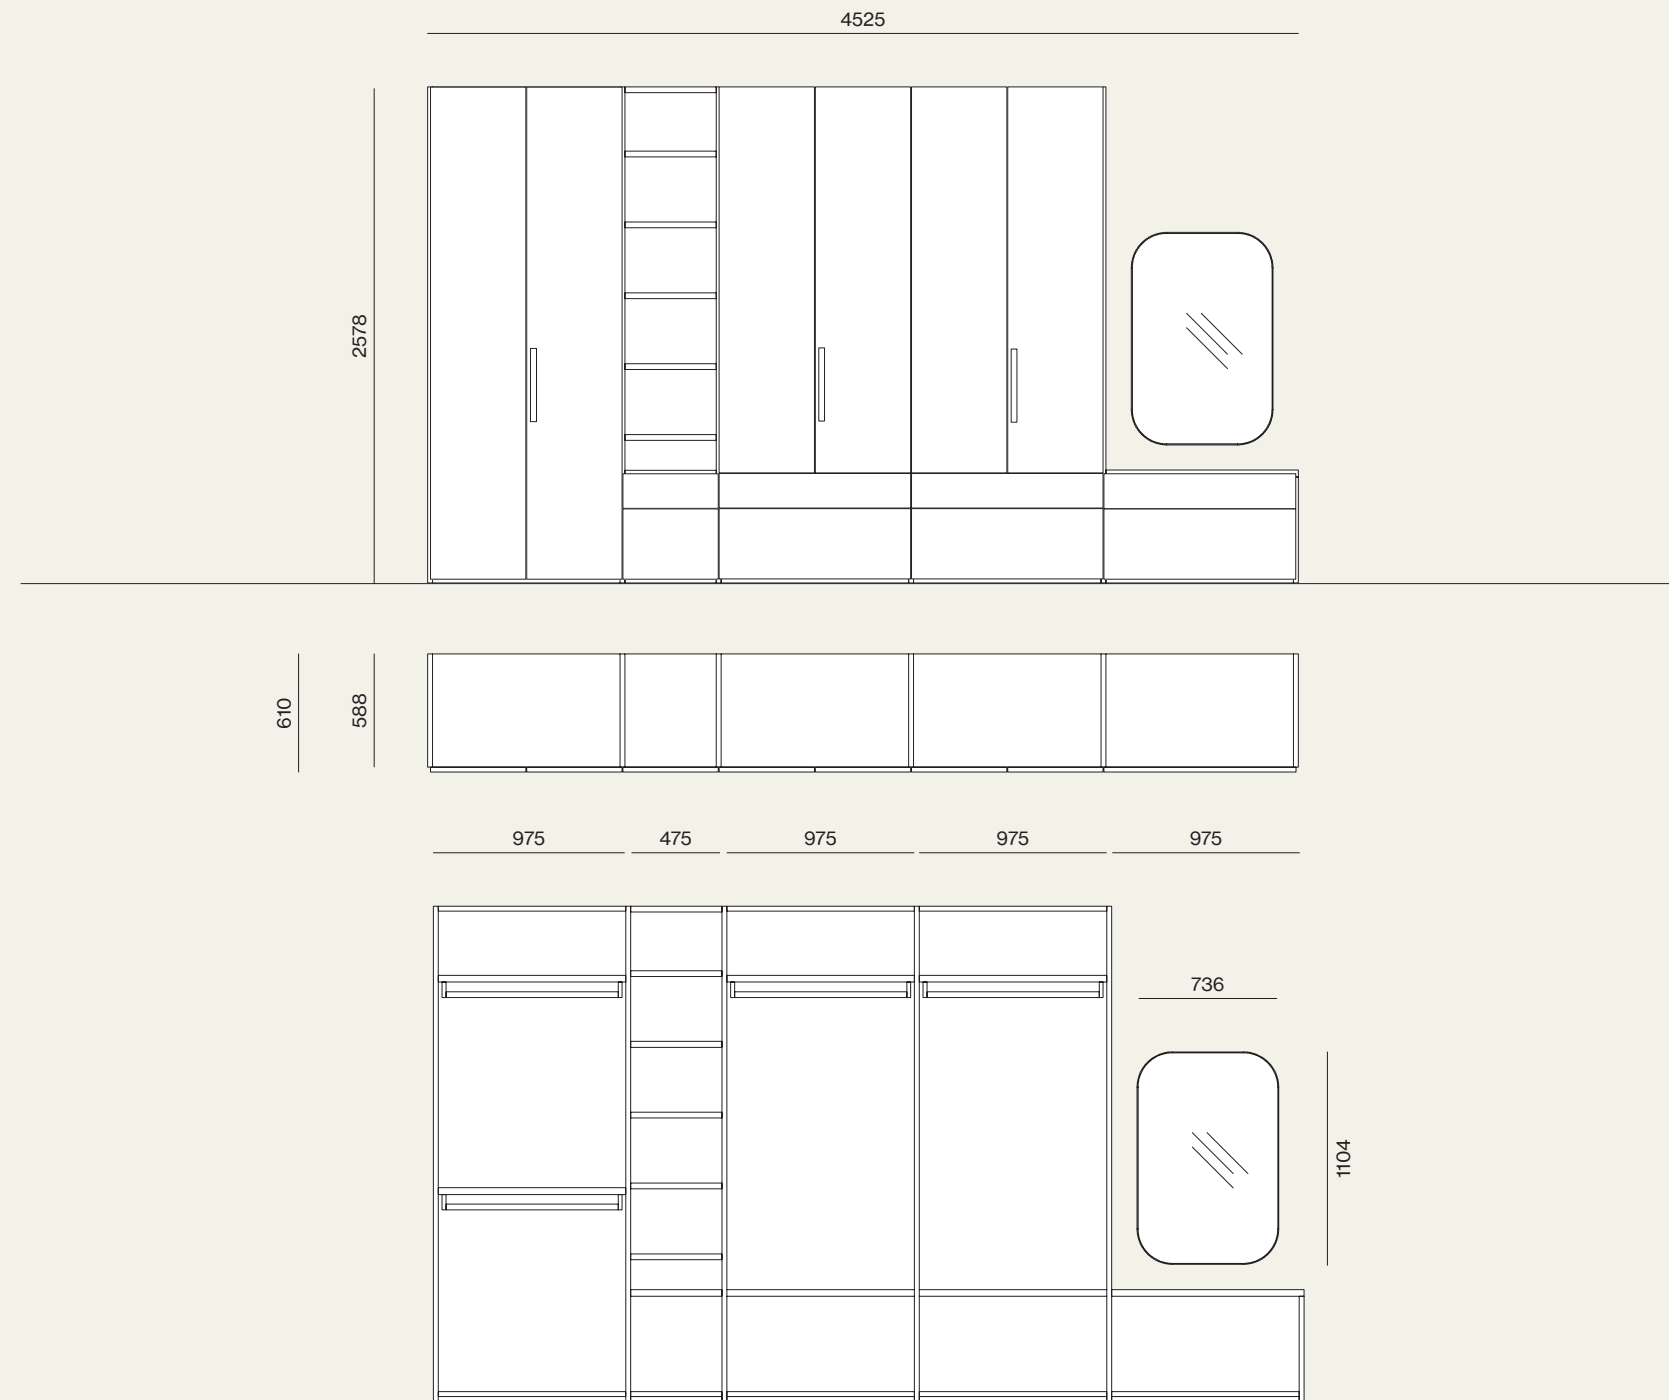

Wardrobe

10

Elemento terminale con cassetti e specchio Soul retroilluminato.
/End module with drawers and Soul back lighted mirror.

Composizione/Composition

Wardrobe 10

Elementi/Elements

- Armadio battente con anta Liscia e maniglia L15 / Hinged wardrobe with Liscia door and L15 handle
- Specchio Soul/Soul mirror