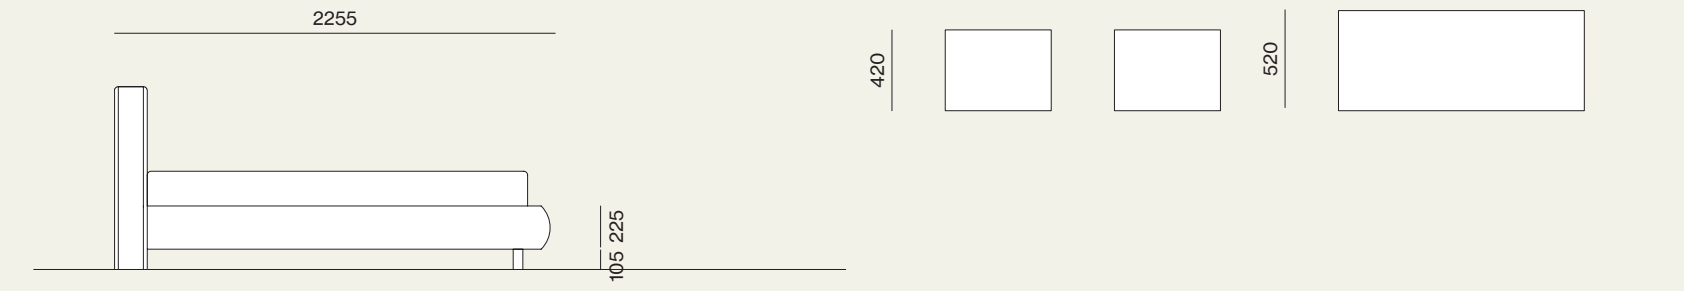

Suggestions

Letti e Gruppi, collezione Notte, Night 31

Elementi/Elements

- Letto Sally imbottito con giroletto Sigma imbottito
  /Sally upholstered bed with Sigma upholstered bed frame
- Gruppo Neck/Neck drawer units
- Specchio Soul/Soul mirror