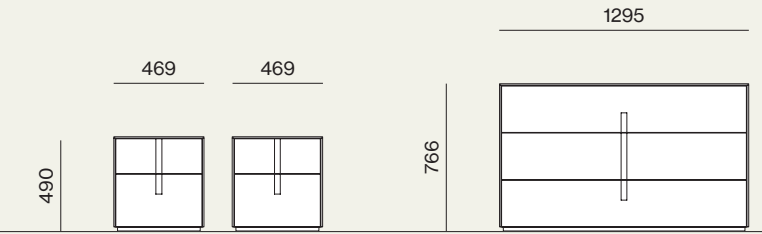

Finiture/Finishes:

Laccato opaco Argilla
/Argilla matt lacquer finish

Laccato opaco Ecrù
/Ecrù matt lacquer finish

Metallo brunito
/Burnished metal