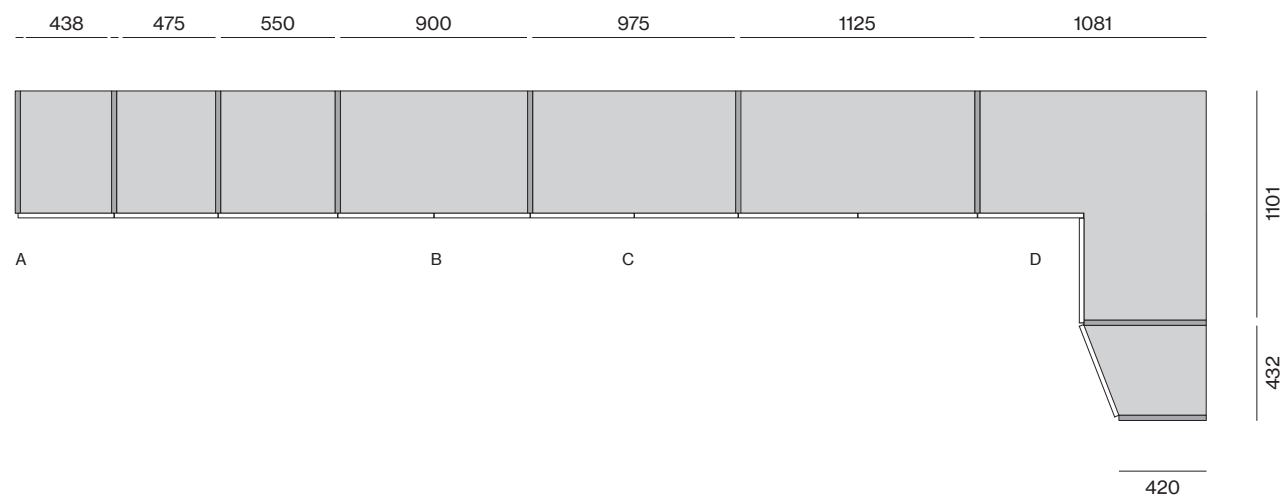

Armadio Battente / Hanging doors

A - Fianco terminale /End side
B - Parapolvere /Dust cover
C - Luce fra ante 2mm. /Gap between doors 2mm.
D - Ante angolo /corner doors