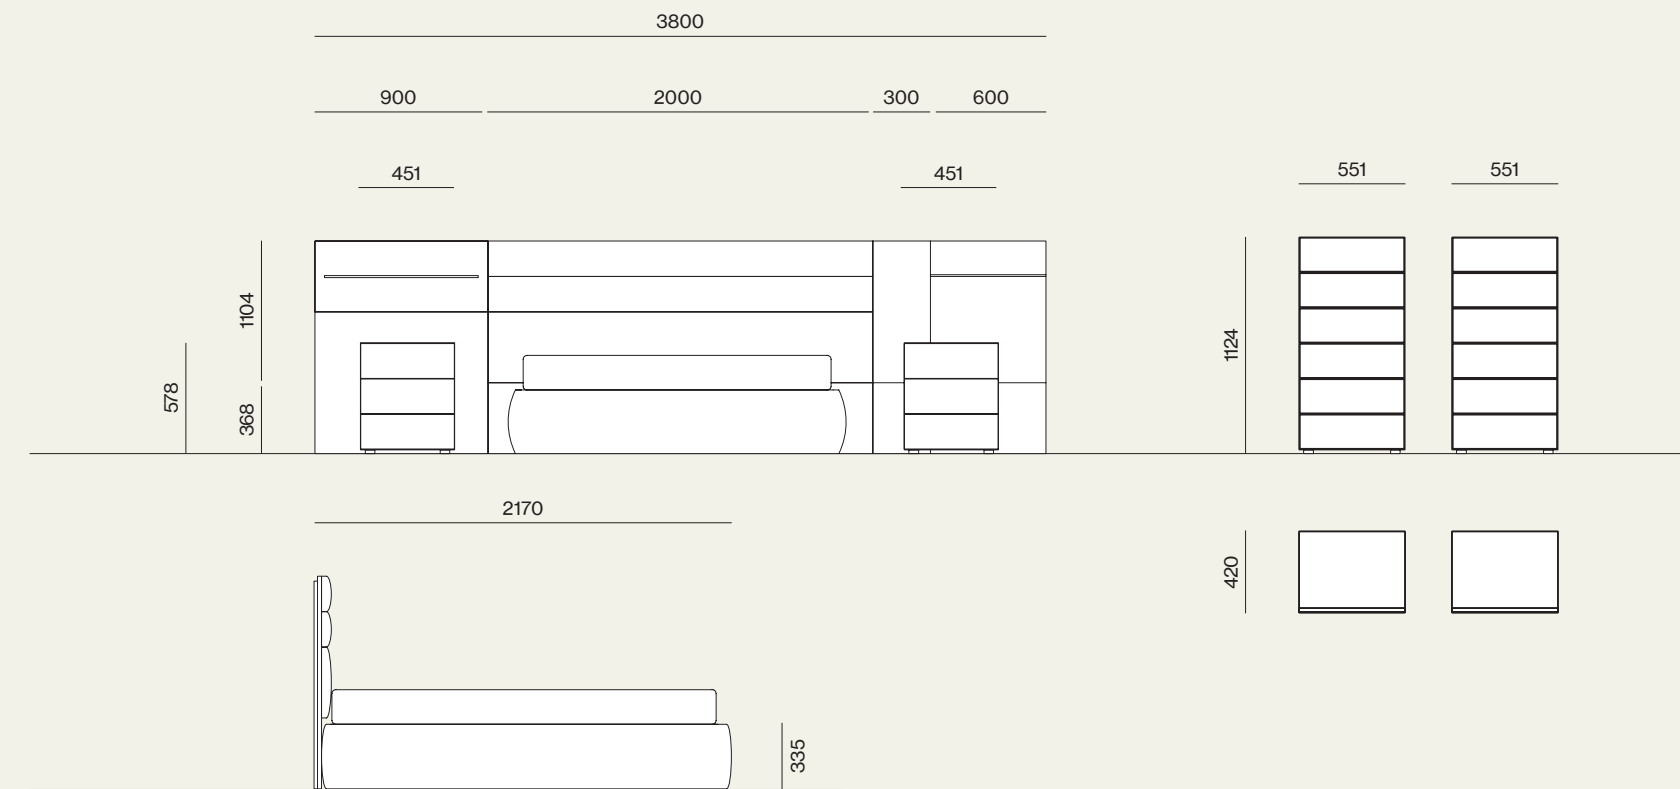

Suggestions

Letti e Gruppi, collezione Notte, Night 06

Elementi/Elements

- Sistema boiserie letto Giako con Epsilon contenitore imbottito
/Giako bed boiserie system with Epsilon bed frame

- Gruppo Noto/Noto drawer units