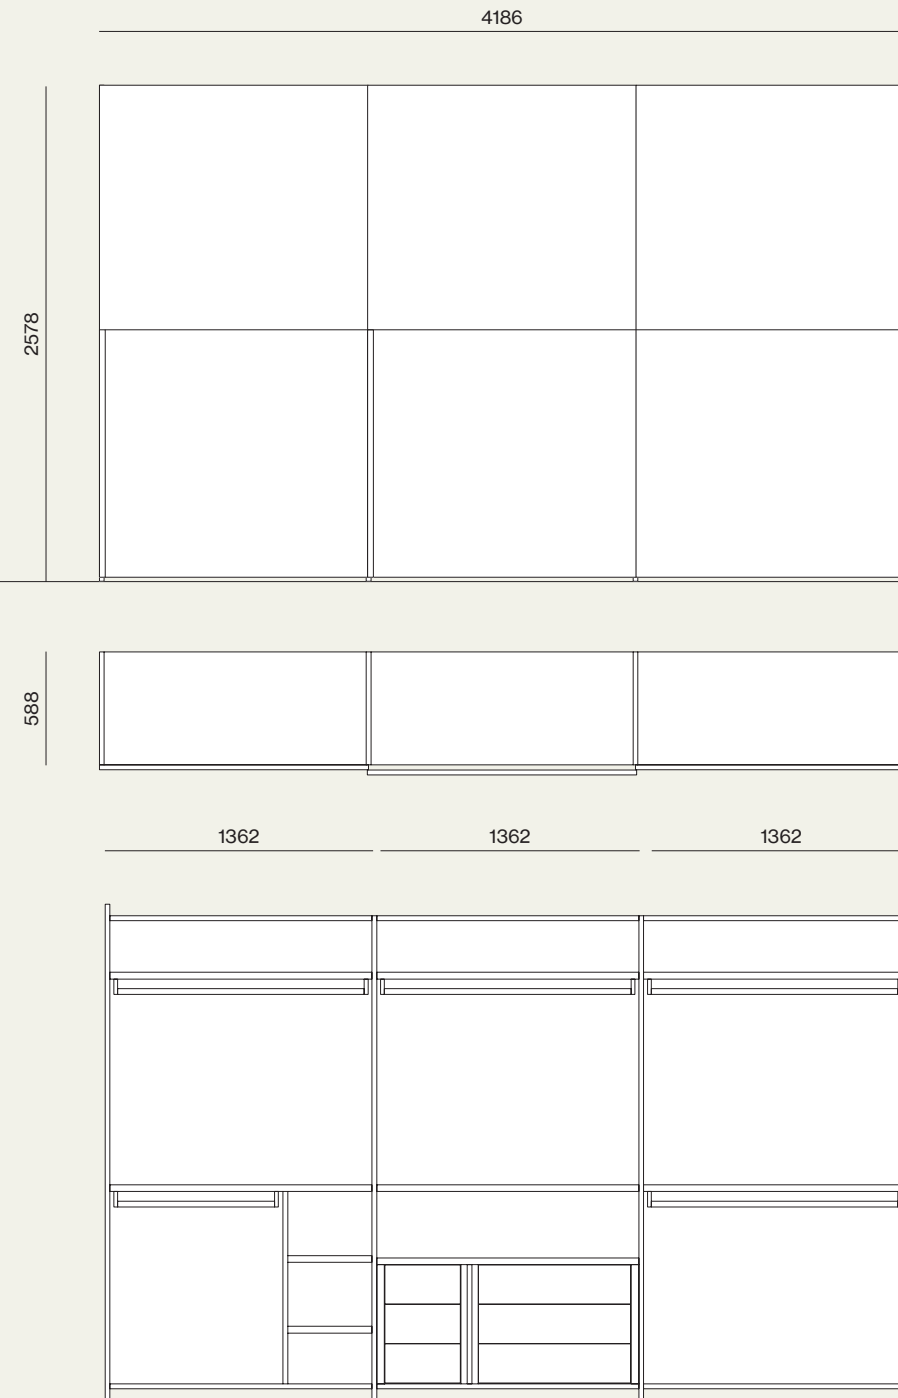

Colonne armadio attrezzate con ripiani e tubi appendi abiti.
/Wardrobes equipped with shelves and hanger tubes.

Composizione/Composition

Wardrobe 26

Elementi/Elements

- Armadio scorrevole con anta Gola 1200
/Sliding wardrobe with Gola 1200 door