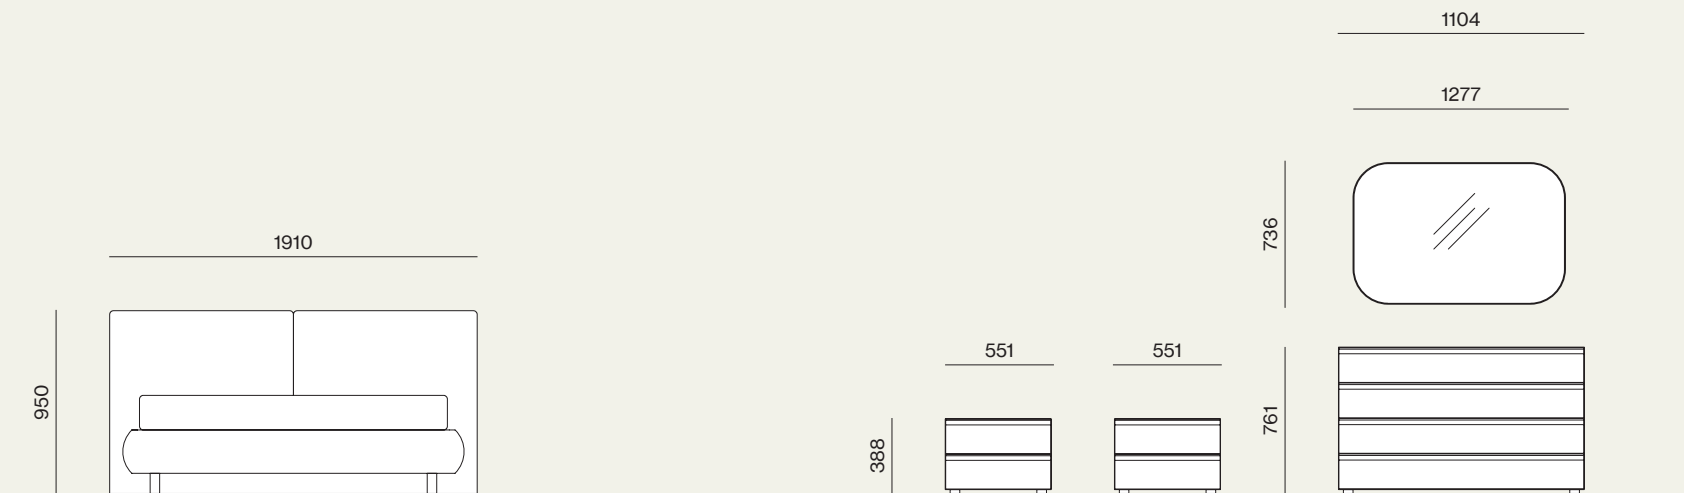

Suggestions

Letti e Gruppi, collezione Notte, Night 31

Elementi/Elements

- Letto Sally imbottito con giroletto Sigma imbottito
  /Sally upholstered bed with Sigma upholstered bed frame
- Gruppo Neck/Neck drawer units
- Specchio Soul/Soul mirror