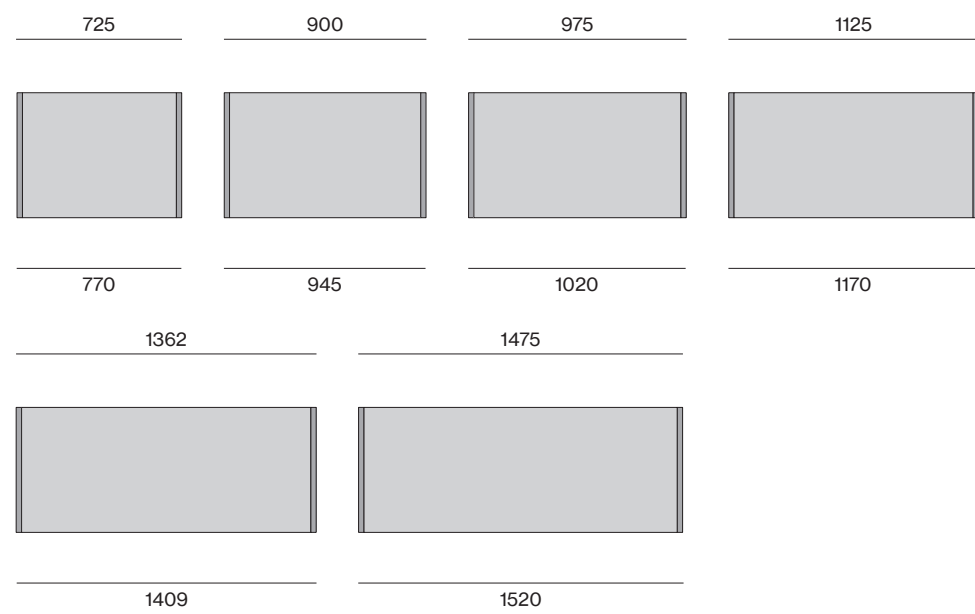

Armadio Scorrevole / Sliding doors