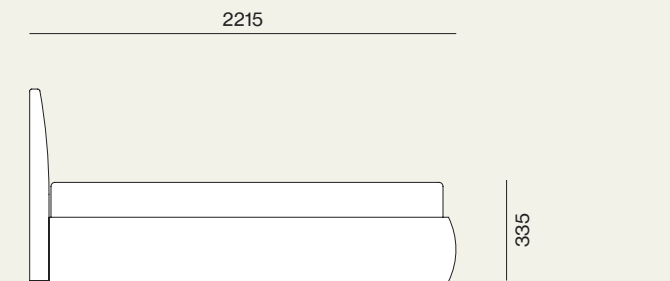

Finiture/Finishes: