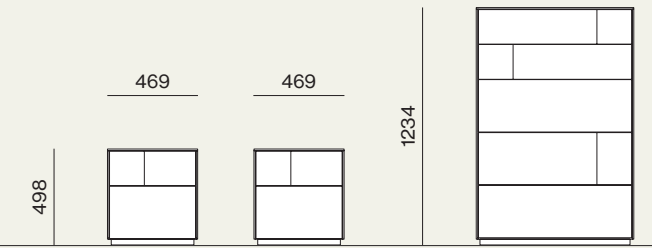

Finiture/Finishes: