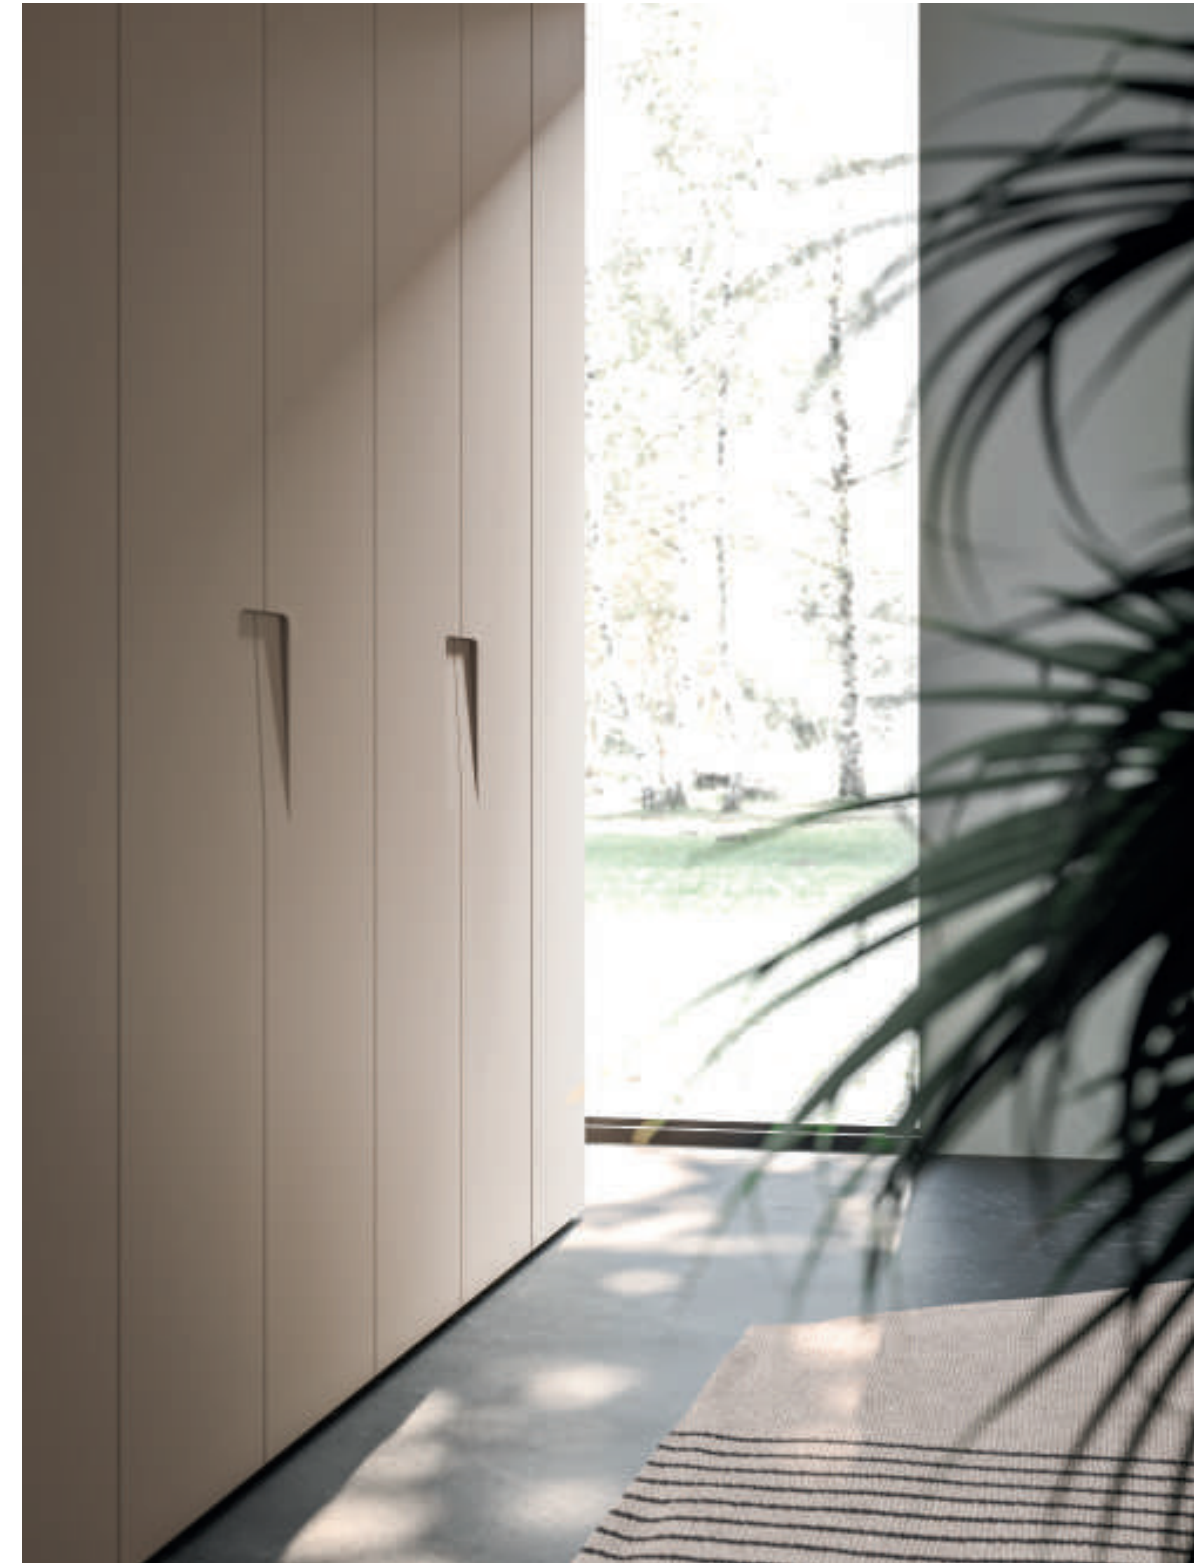

Armadio battente con anta Niban e terminale con anta specchio. Interno in Cotone, ante in laccato opaco Ecrù.

Hinged wardrobe with Niban door and end module with mirror door. Internal structure in Cotone finish, doors in Ecrù matt lacquer finish.

Wardrobe

03