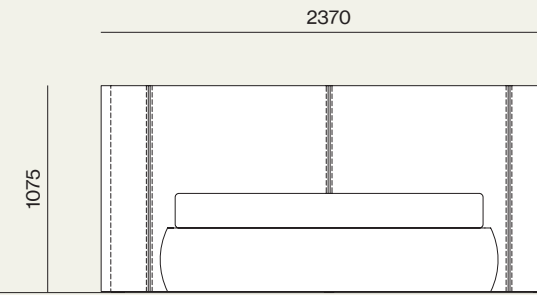

Elementi/Elements

- Letto Lavinia imbottito con giroletto Epsilon imbottito
/Lavinia upholstered bed with Epsilon upholstered bed frame

- Gruppo Lovi/Lovi drawer units

Finiture/Finishes:

061

Armadio battente con anta Liscia e maniglia L25, elemento Visual TV con cassetti. Interno Cotone, ante in laccato opaco Titanio e Tufo, maniglia in laccato opaco Titanio.