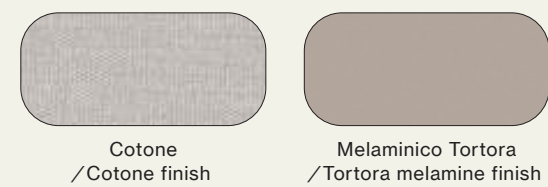

Finiture/Finishes: