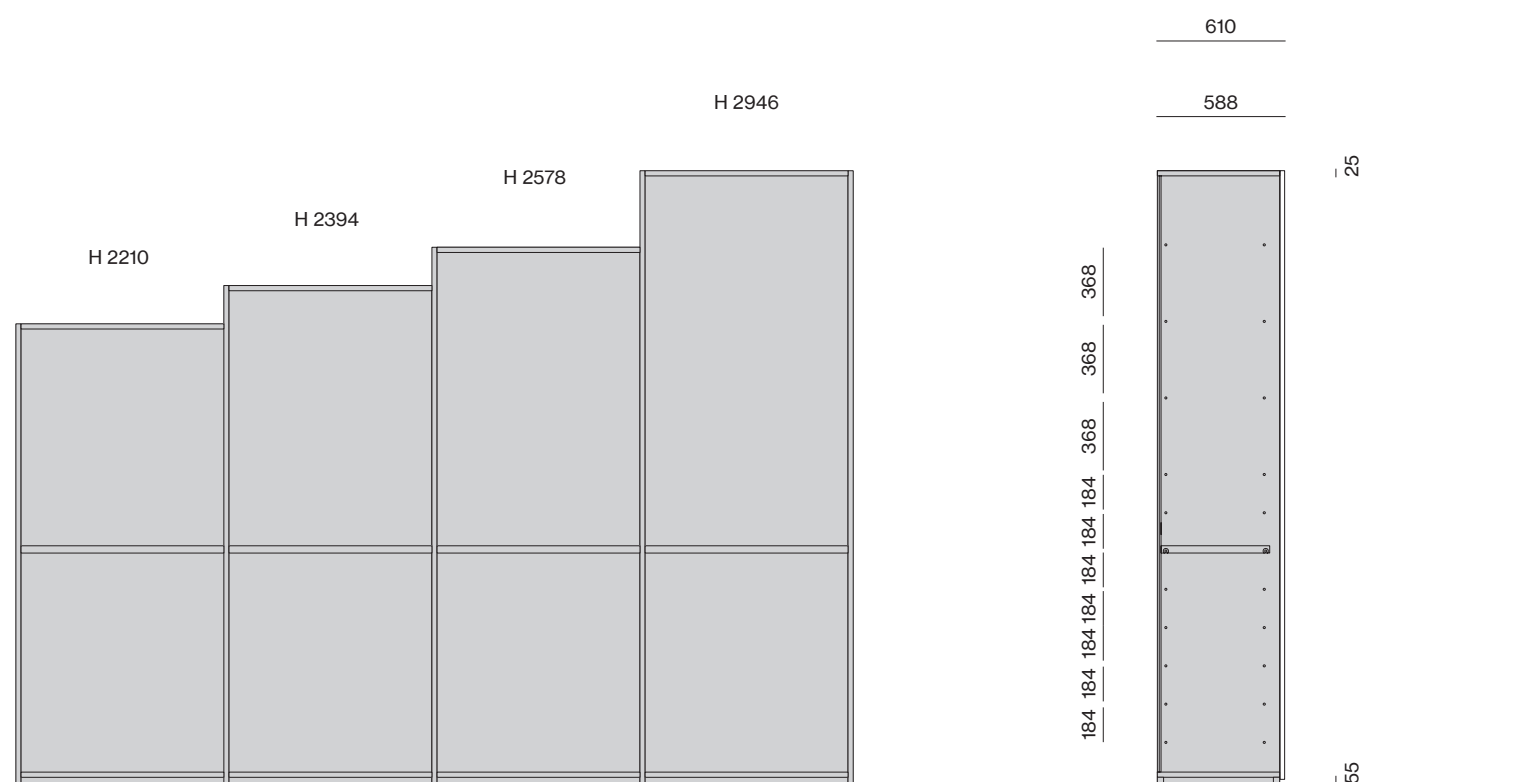

Armadio Battente / Hanging doors

A - Fianco terminale /End side
B - Parapolvere /Dust cover
C - Luce fra ante 2mm. /Gap between doors 2mm.
D - Ante angolo /corner doors