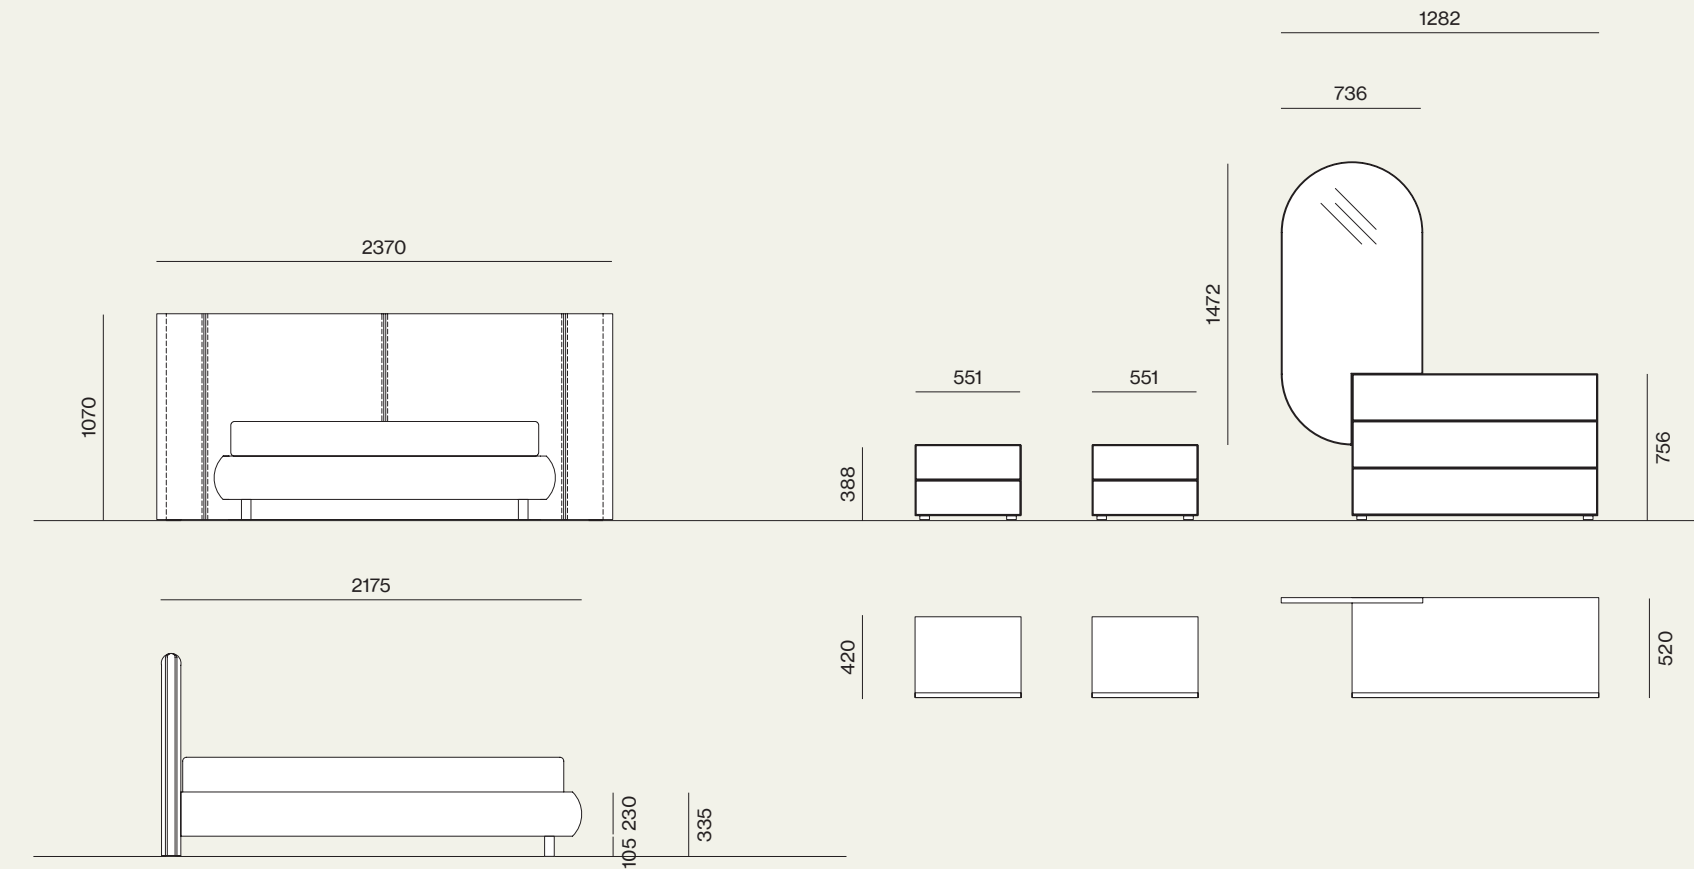

Composizione/Composition

Wardrobe 19

Elementi/Elements

- Armadio battente con anta Noto Vertical/
Hinged wardrobe with Noto Vertical doors

Finiture/Finishes:

200

Suggestions

Letti e Gruppi, collezione Notte, Night 04

Elementi/Elements

- Letto Lavinia imbottito con giroletto Sigma imbottito
/Lavinia upholstered bed with Sigma upholstered bed frame

- Gruppo Noto/Noto drawer units
- Specchio Soul/Soul mirror

Finiture/Finishes:

201