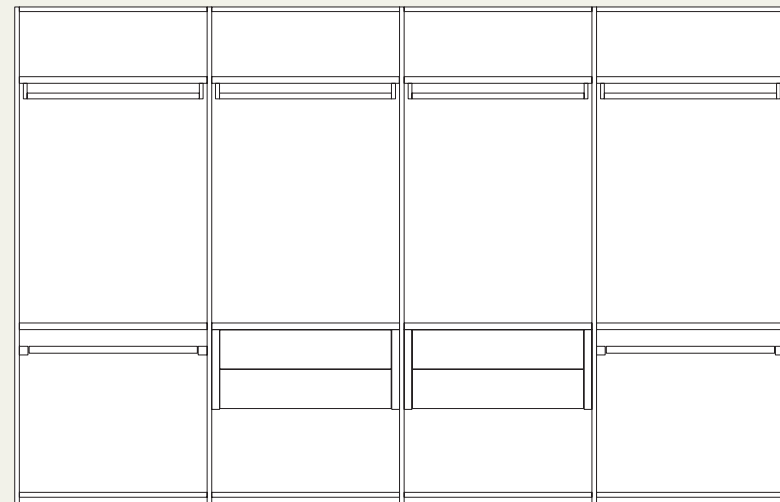

Composizione/Composition

Wardrobe 20

Elementi/Elements

- Armadio battente con anta Noto Lateral
/Hinged wardrobe with Noto Lateral door

Finiture/Finishes:

Suggestions

Letti e Gruppi, collezione Notte, Night 35

Elementi/Elements

- Letto Loge con giroletto Alfa e piede Metal 1
/Loge bed with Alfa bed frame and Metal 1 leg

- Gruppo Aries/Aries drawer units