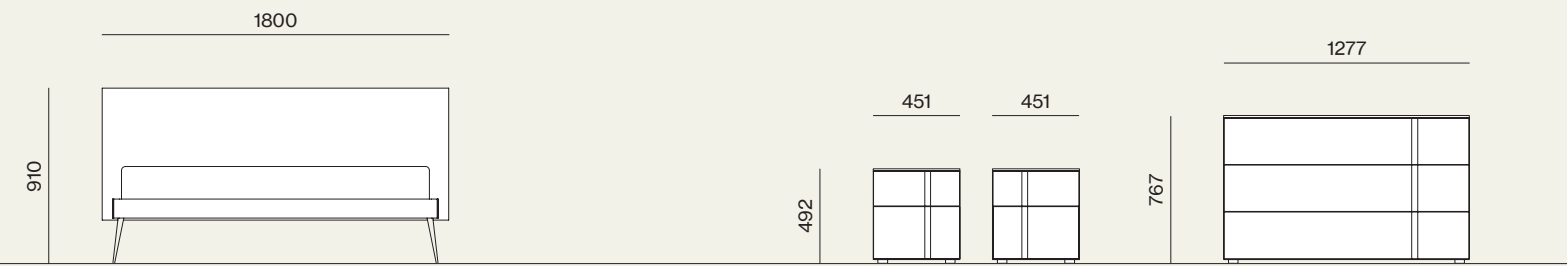

Finiture/Finishes: