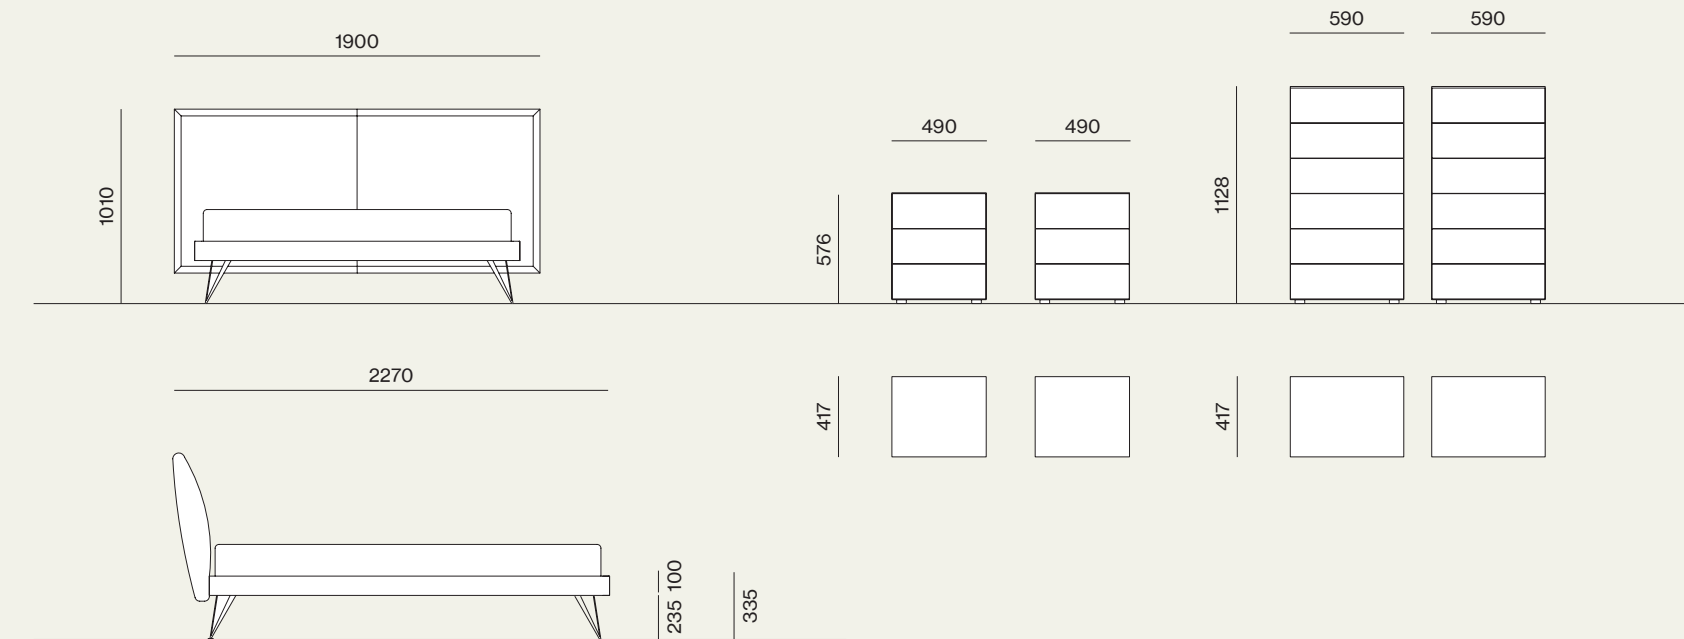

Suggestions

Letti e Gruppi, collezione Notte, Night 14

Elementi/Elements

- Letto Alissa imbottito con giroletto Alfa legno e piede Metal 6
/Alissa upholstered bed with Alfa bed frame and Metal 6 leg

- Gruppo Clip/Clip drawer units