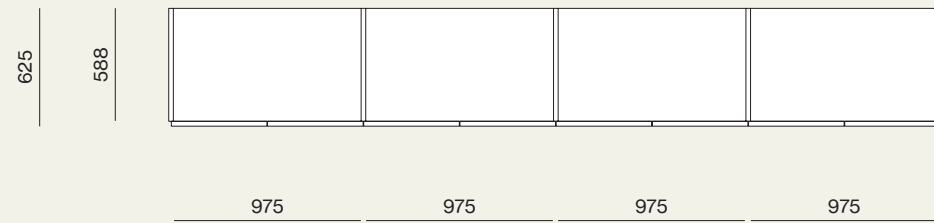

Composizione/Composition

Wardrobe 20

Elementi/Elements

- Armadio battente con anta Noto Lateral
/Hinged wardrobe with Noto Lateral door

Finiture/Finishes:

Suggestions

Letti e Gruppi, collezione Notte, Night 35

Elementi/Elements

- Letto Loge con giroletto Alfa e piede Metal 1
/Loge bed with Alfa bed frame and Metal 1 leg

- Gruppo Aries/Aries drawer units