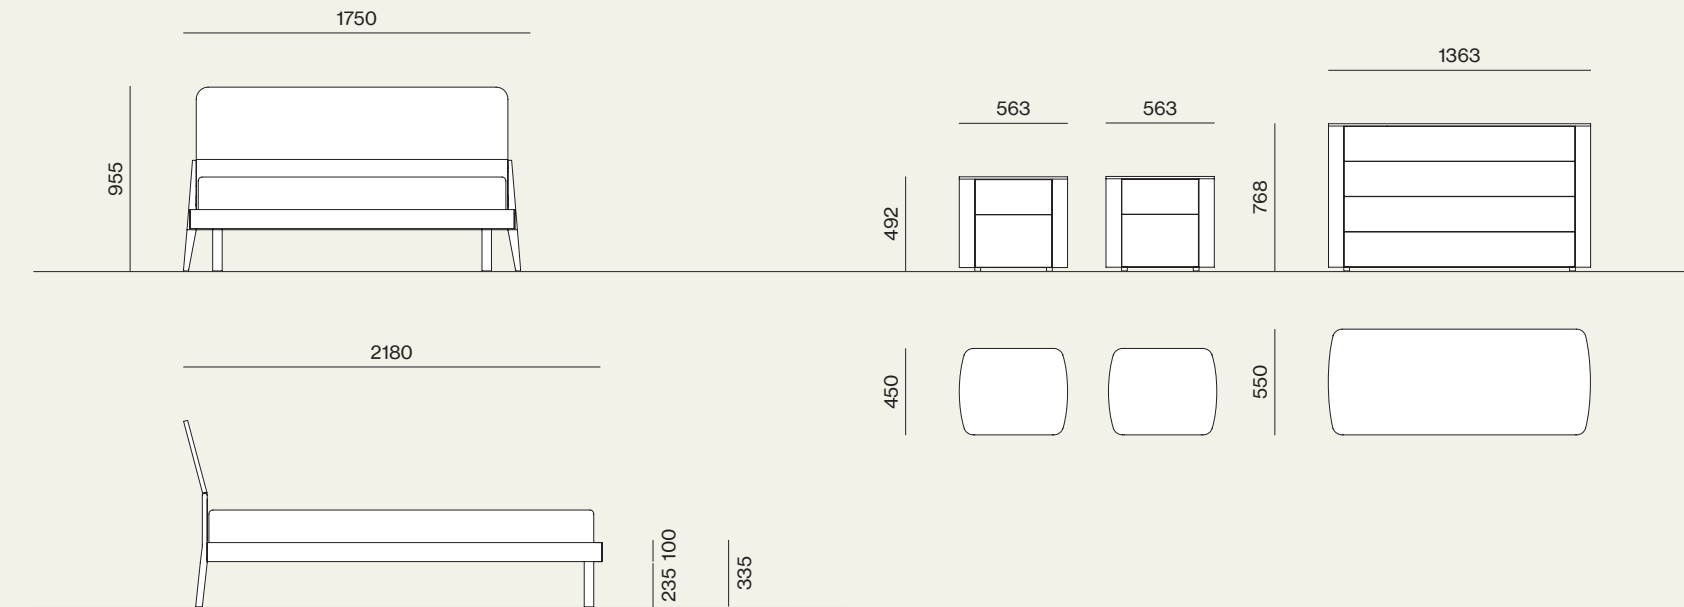

Finiture/Finishes: