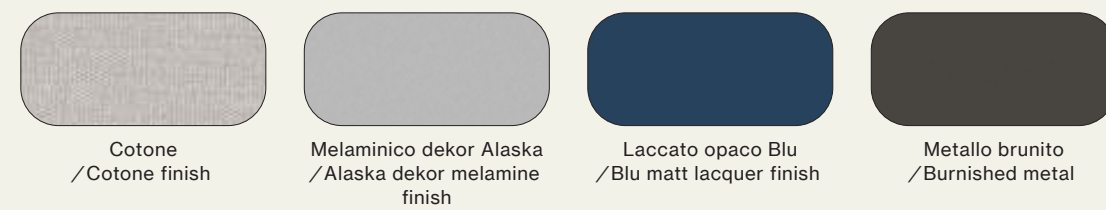

Finiture/Finishes:

030

Suggestions

Letti e Gruppi, collezione Notte, Night 09

Elementi/Elements

- Sistema letto Giako con giroletto Sigma imbottito / Giako bed system with Sigma upholstered ring bed
- Comodini Lego / Lego night tables

- Settimanali Lego / Lego high chests