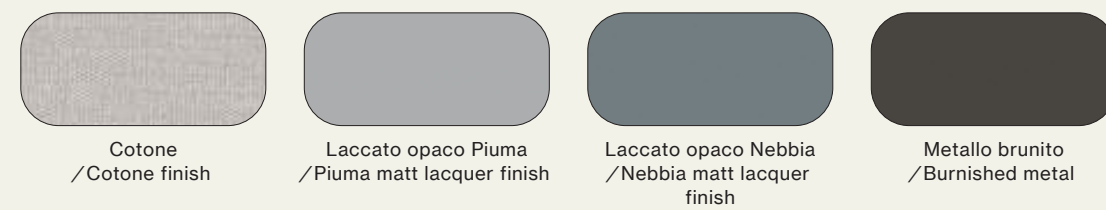

Composizione/Composition

Wardrobe 07

Elementi/Elements

- Armadio battente con anta Liscia e maniglia L17
/Hinged wardrobe with Liscia door and L17 handle

Finiture/Finishes:

080

Suggestions

Letti e Gruppi, collezione Notte, Night 07