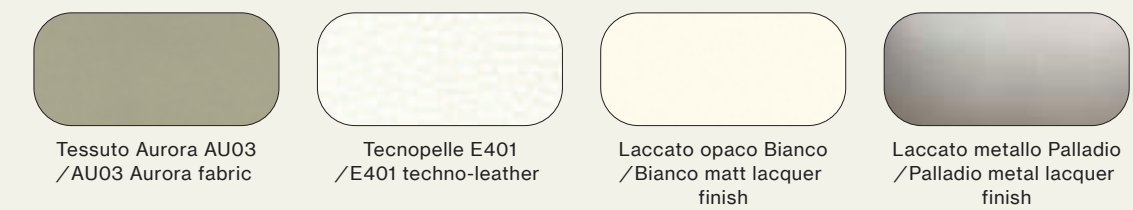

Finiture/Finishes: