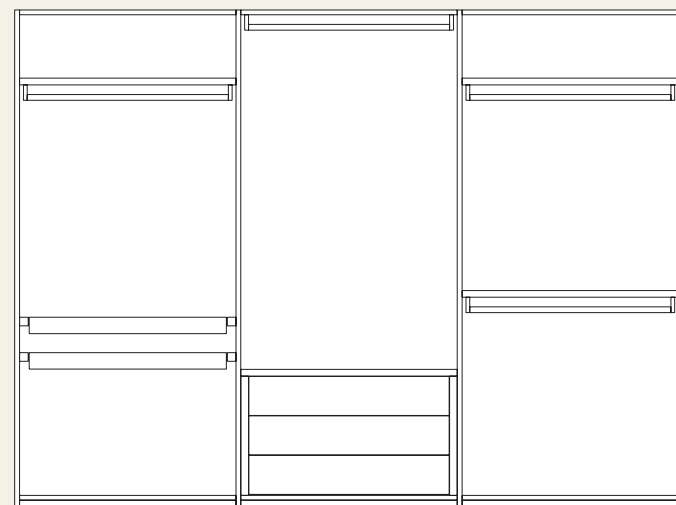

Composizione/Composition

Wardrobe 11

Elementi/Elements

- Armadio battente con anta Gola
  /Hinged wardrobe with Gola doors