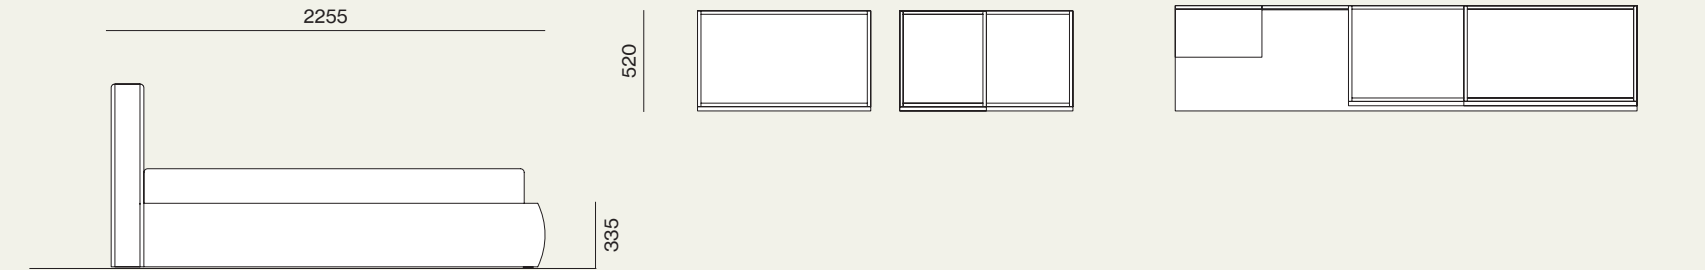

Suggestions

Letti e Gruppi, collezione Notte, Night 30

Elementi/Elements

- Letto Sally imbottito con giroletto Epsilon contenitore
  /Sally upholstered bed with Epsilon upholstered bed
  frame with storage

- Gruppo Lego/Lego drawer units
- Composizione Arturo/Arturo composition