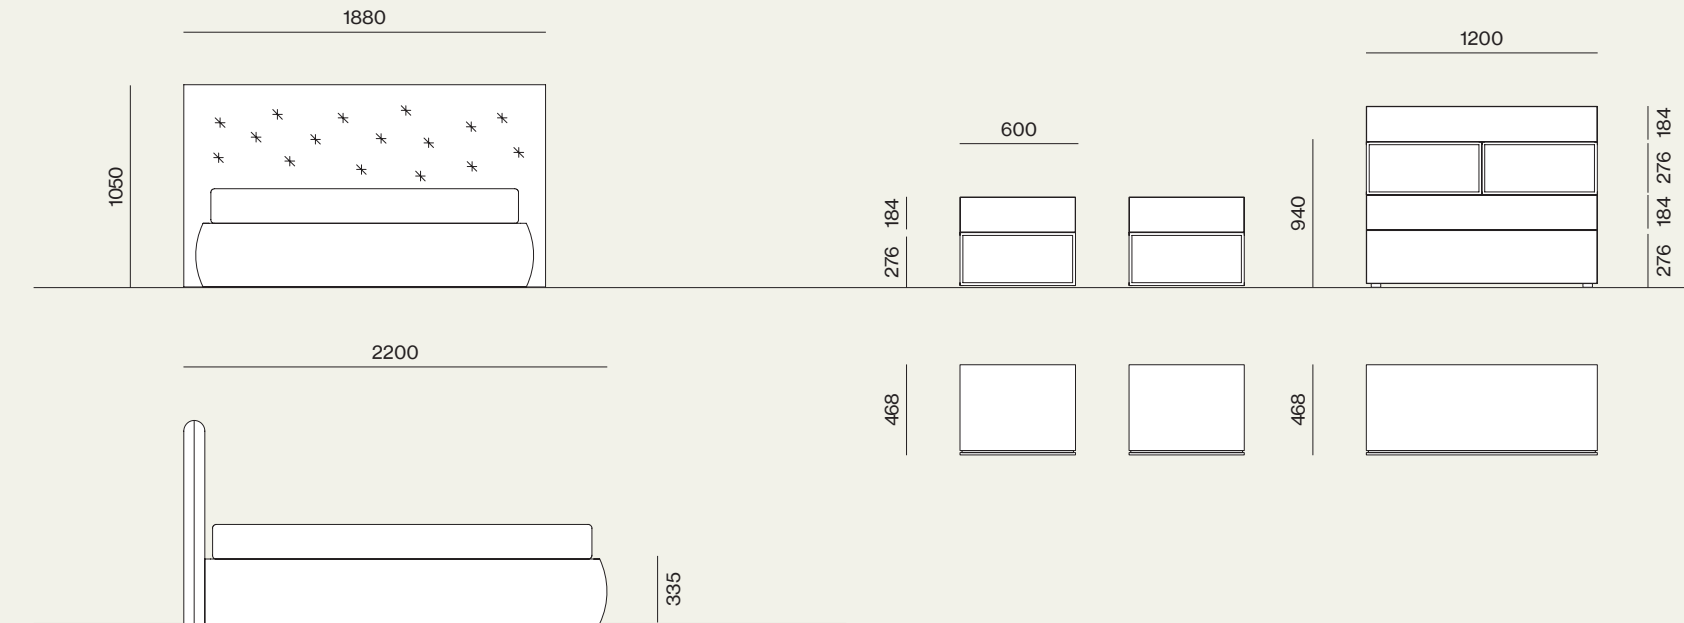

- Letto imbottito Fiocco con giroletto imbottito Epsilon
/Fiocco upholstered bed with Epsilon upholstered bed frame

- Gruppo Compongo Grafic
/Compongo Grafic drawer units

Finiture/Finishes:

Armadio scorrevole con anta Arka e Vista. Interno in Cotone, ante Arka in laccato opaco Titanio e anta Vista in metallo brunito e vetro stopsol.