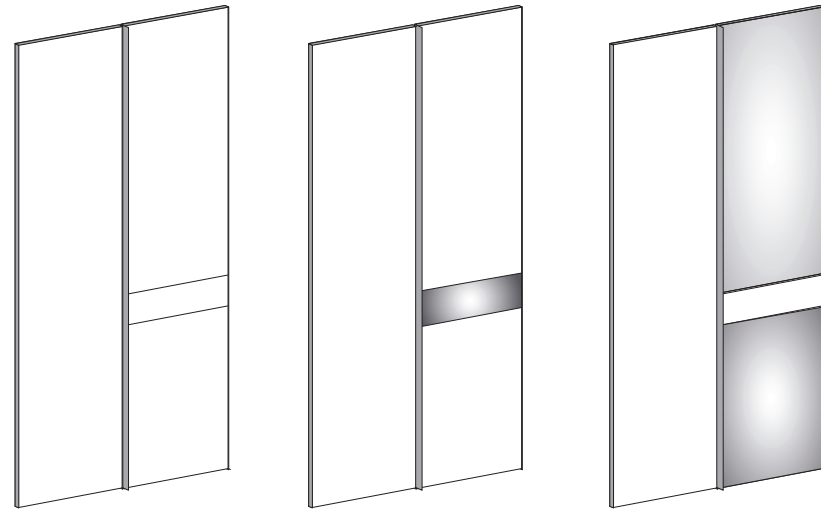

Noto lateral

Spessore/Depth: 37

Finiture/Finishes:

Melaminico
/Melamine

Materico
Neutro
Dekor
Dekor rigato
Dekor plus
Marmo

Laccato
/Lacquer

Opaco base
Opaco
Opaco plus
Metallizzato
Lucido

Specchio
/Mirror

Neutro
Bronzato
Fumè

Vetro
/Glass

Serigrafato

Dimensioni/Sizes:

Larghezza colonne anta singola
/Column width single door

438 – 475 – 550

Larghezza colonne coppie ante
/Column width double doors

900 – 975 – 1125

Altezza colonne
/Column height

2210 – 2394 – 2578