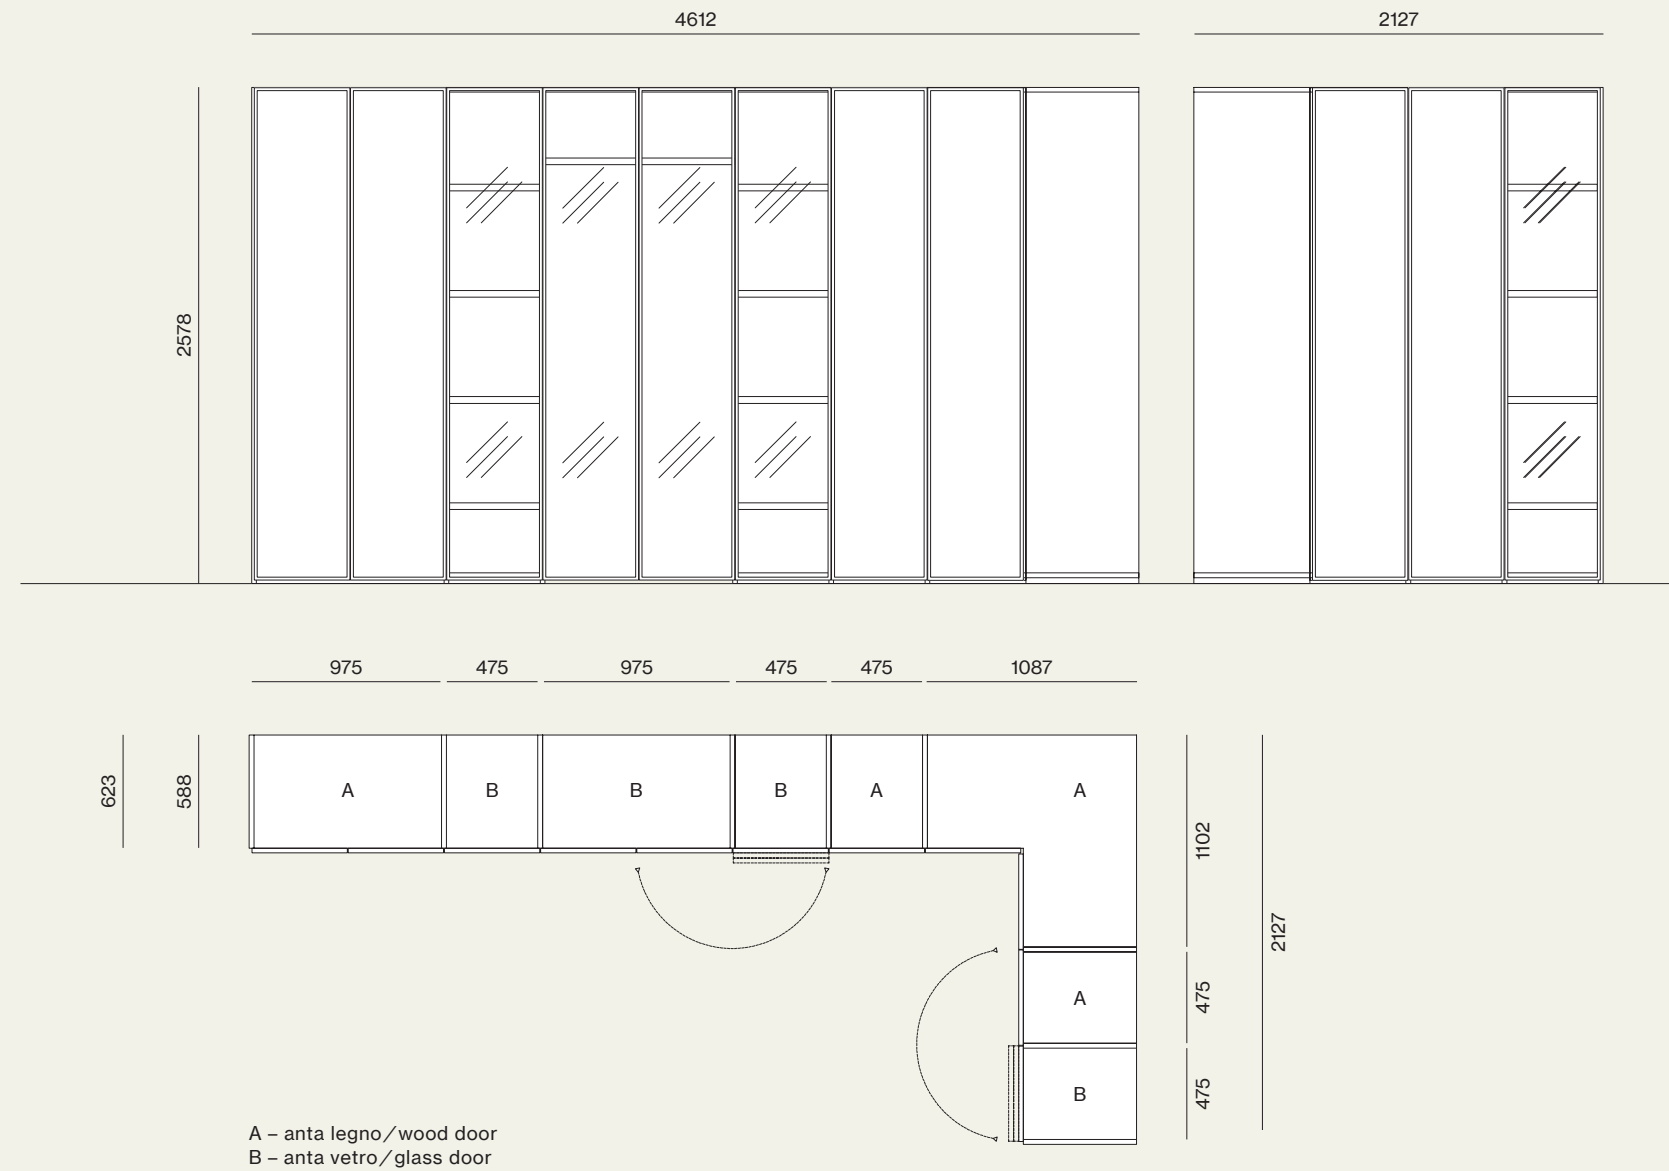

Composizione/Composition

Wardrobe 16

Elementi/Elements

- Armadio battente con anta Glass legno e vetro / Hinged wardrobe with panel Glass doors and glass Glass doors