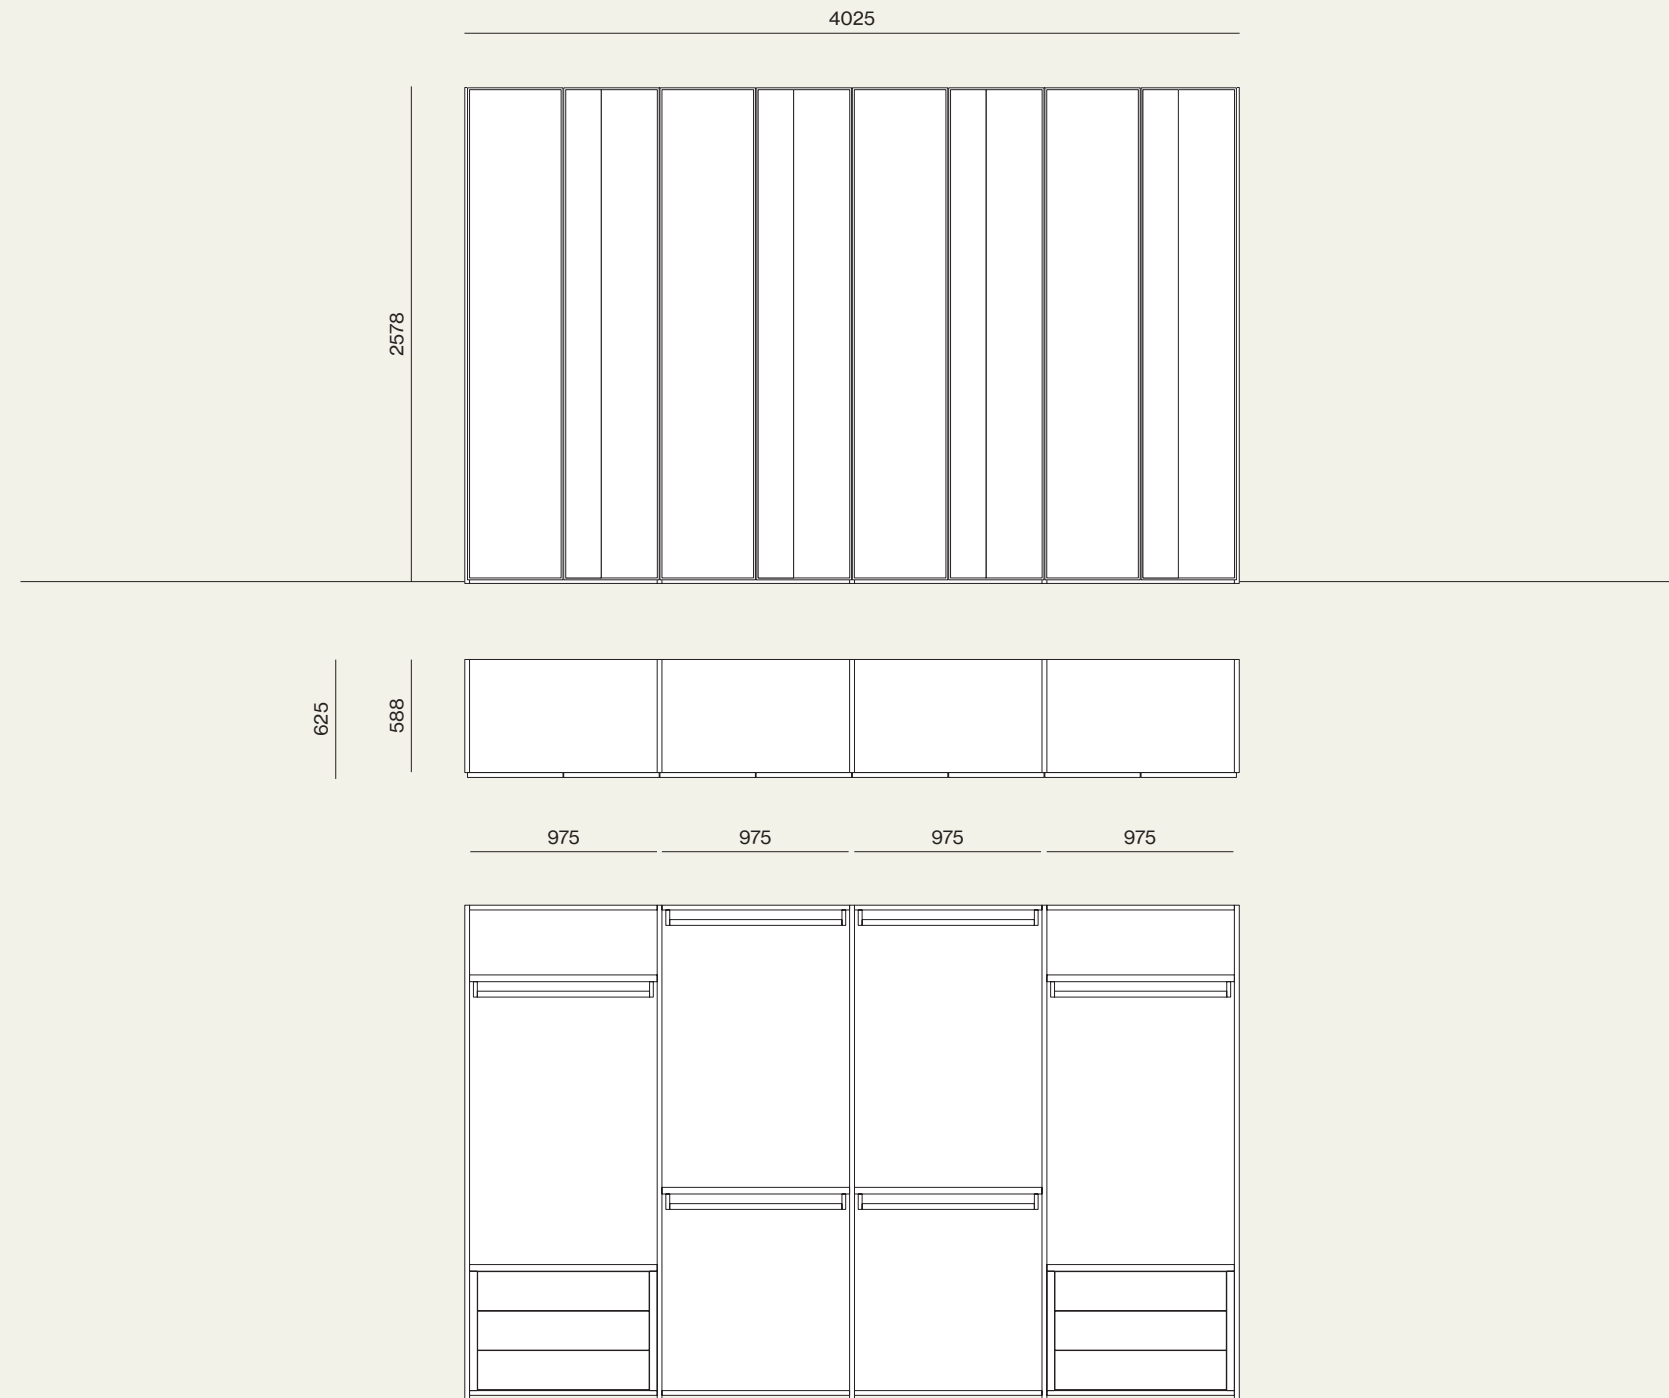

Composizione/Composition

Wardrobe 19

Elementi/Elements

- Armadio battente con anta Noto Vertical/
Hinged wardrobe with Noto Vertical doors