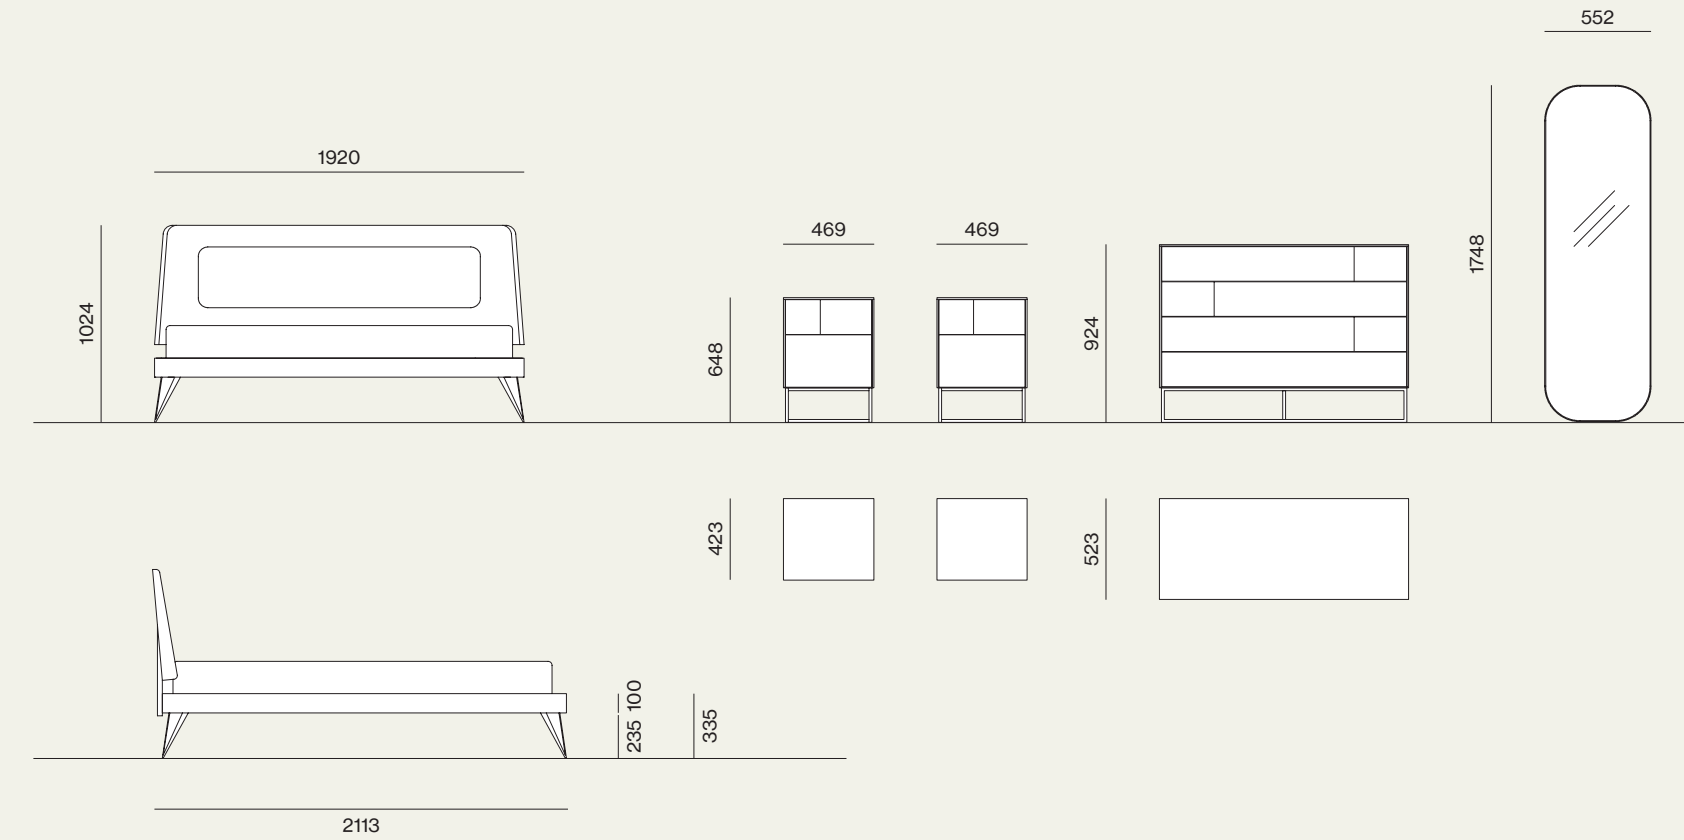

Suggestions

Letti e Gruppi, collezione Notte, Night 12

Elementi/Elements

- Letto Aura con pannello legno, giroletto Gamma e piede Metal 6/Aura bed with panel, Gamma bed frame and Metal 6 leg

- Gruppo Klee/Klee drawer units
- Specchio soul/Soul mirror