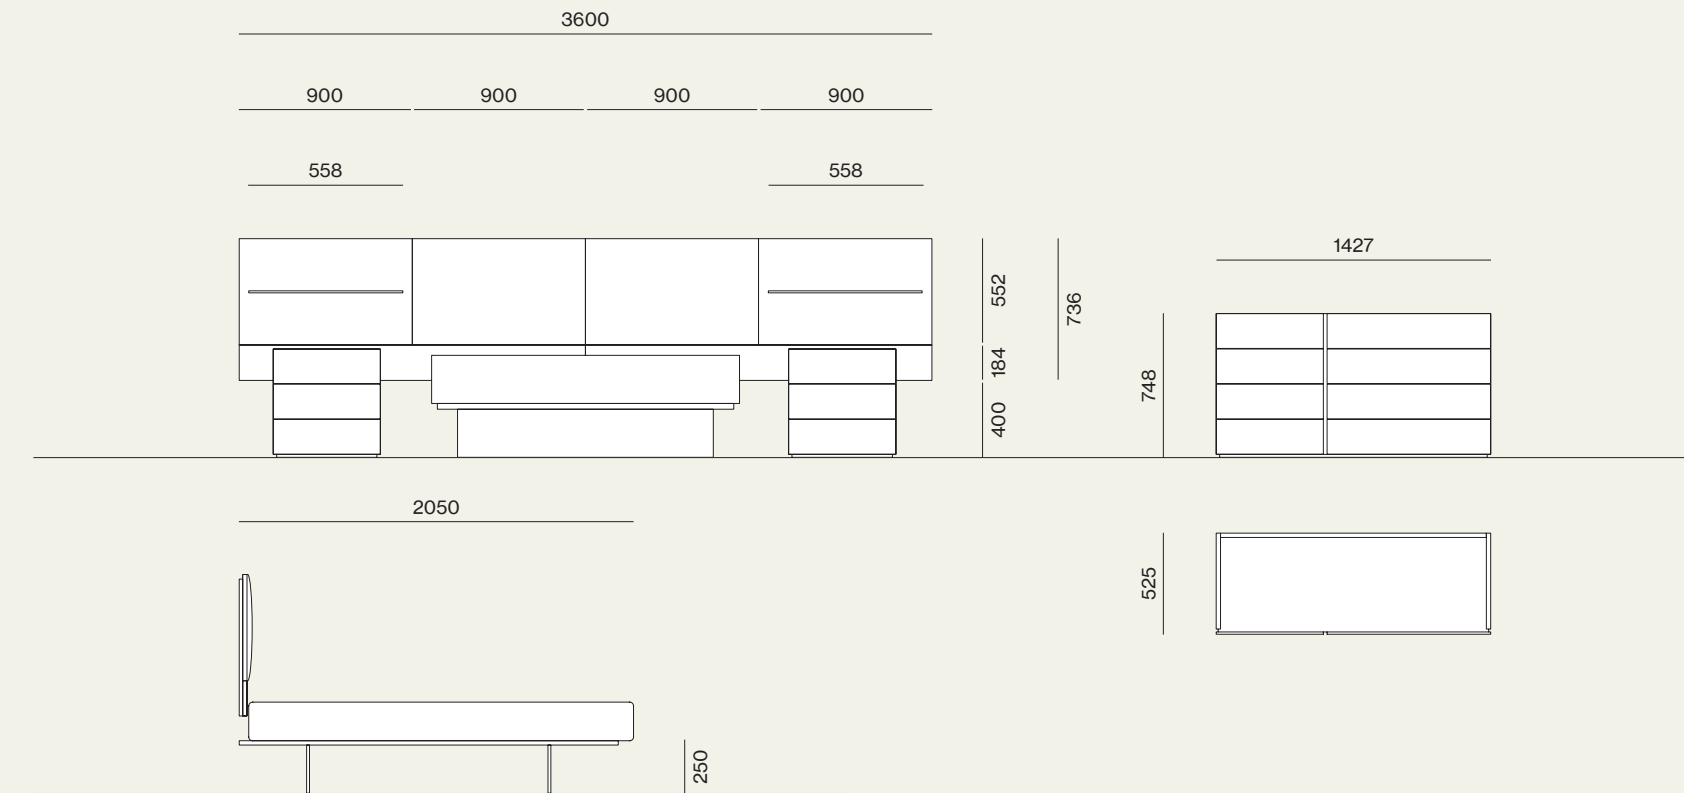

Suggestions

Letti e Gruppi, collezione Notte, Night 02

Elementi/Elements

- Sistema letto Giako e pianale Jasmine con piede Lama
/Giako bed system and Jasmine bed with Lama leg.
- Gruppo Blocco/Blocco drawer units