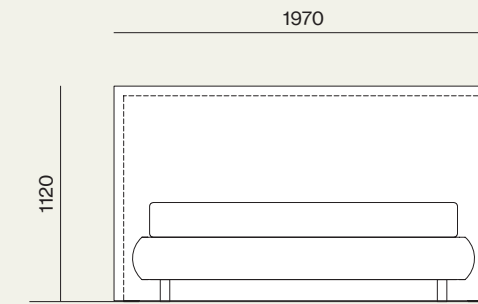

Finiture/Finishes:

Tessuto Beatrice B10
/B10 Beatrice fabric

Laccato opaco Basalto
/Basalto matt lacquer
finish

Laccato opaco Tufo
/Tufo matt lacquer finish