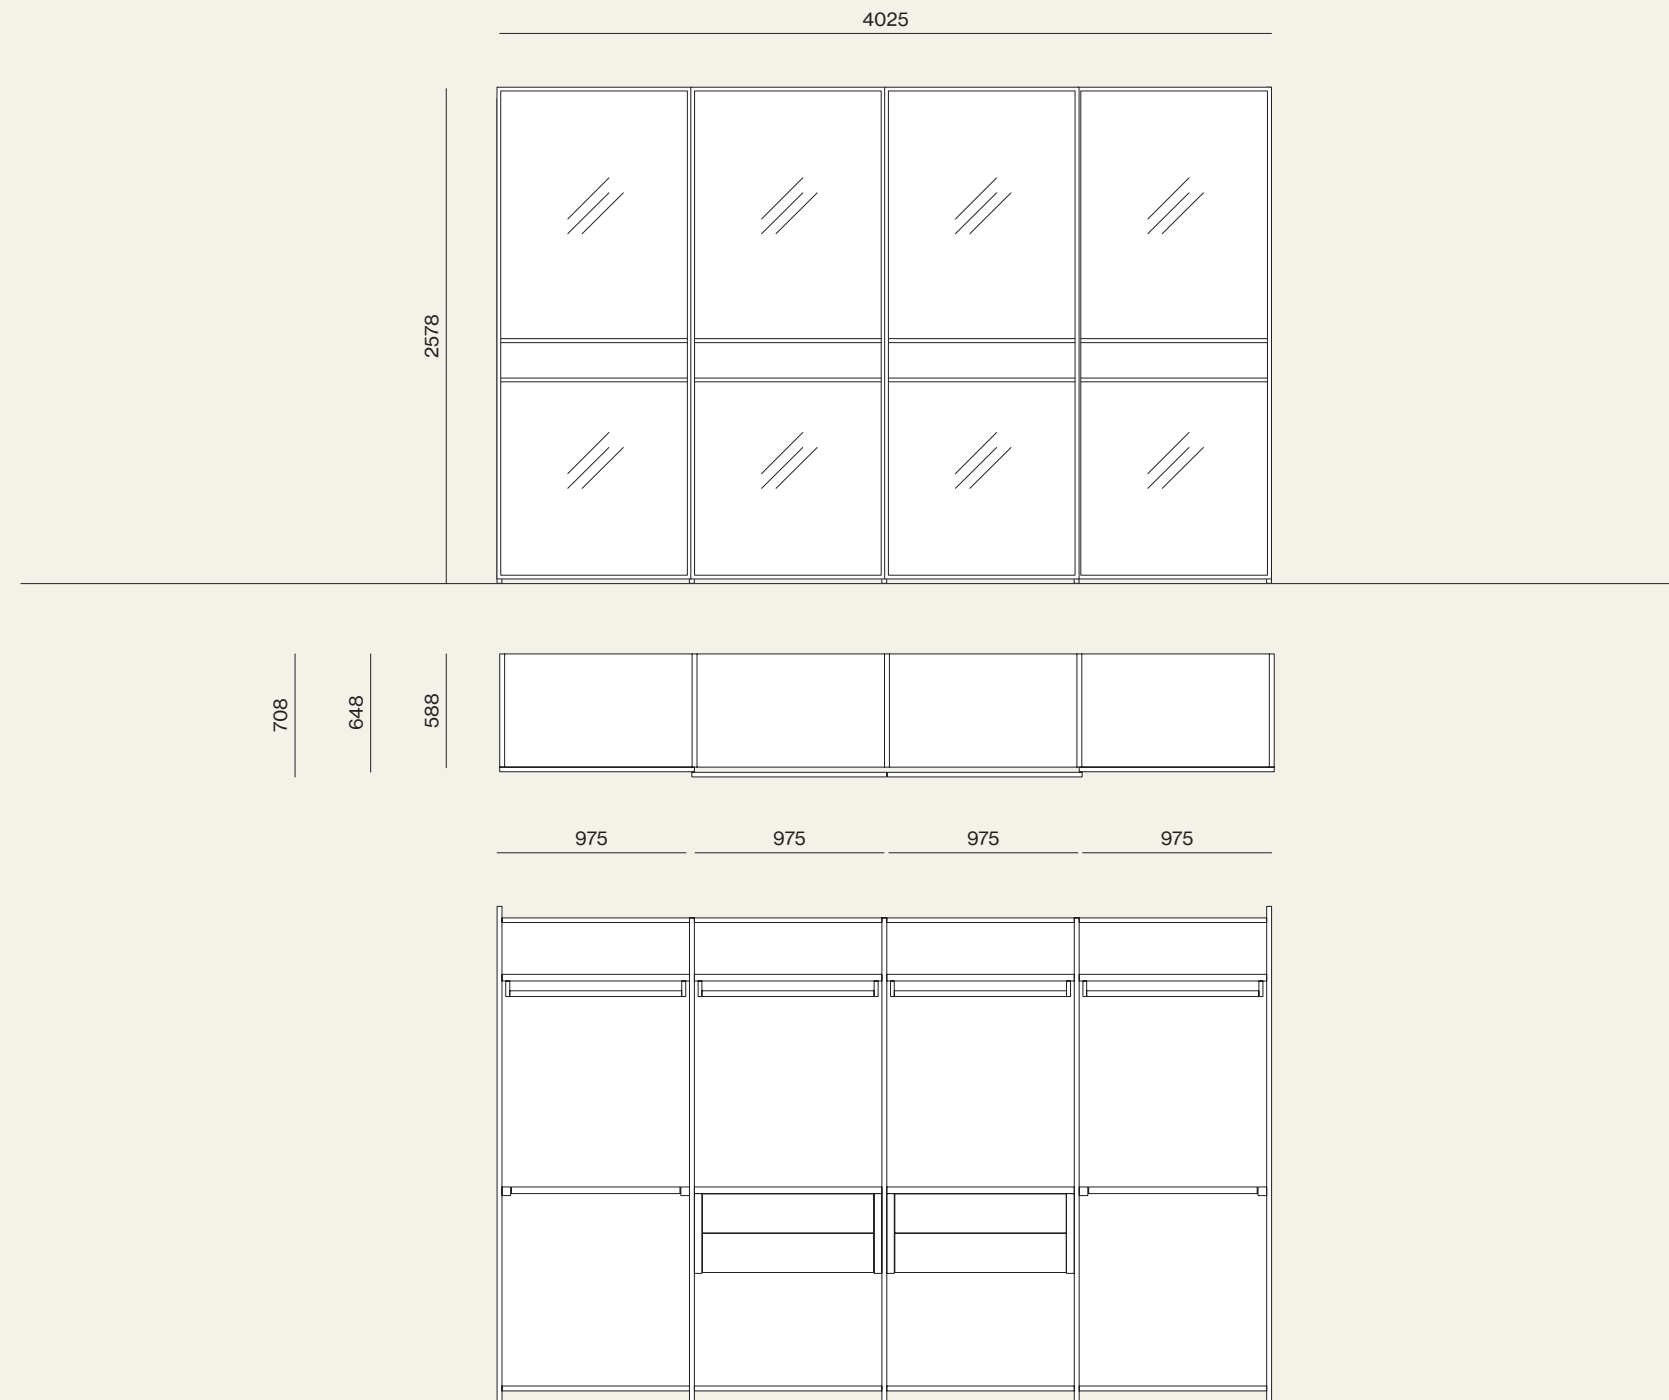

Composizione/Composition

Wardrobe 33

Elementi/Elements

- Armadio scorrevole con anta Frame Lateral
/Sliding wardrobe with Frame Lateral doors