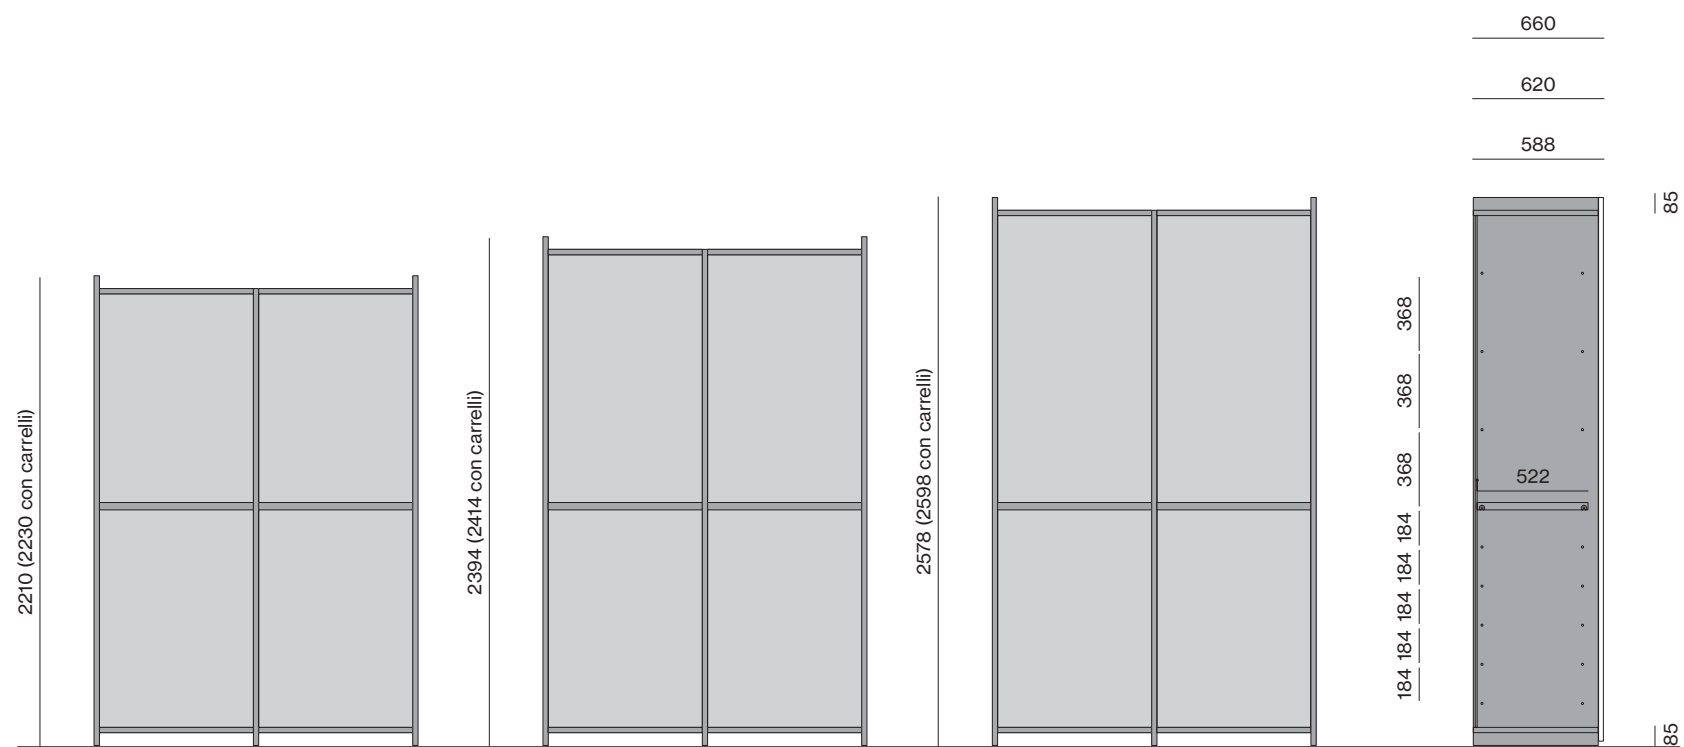

Armadio Scorrevole / Sliding doors