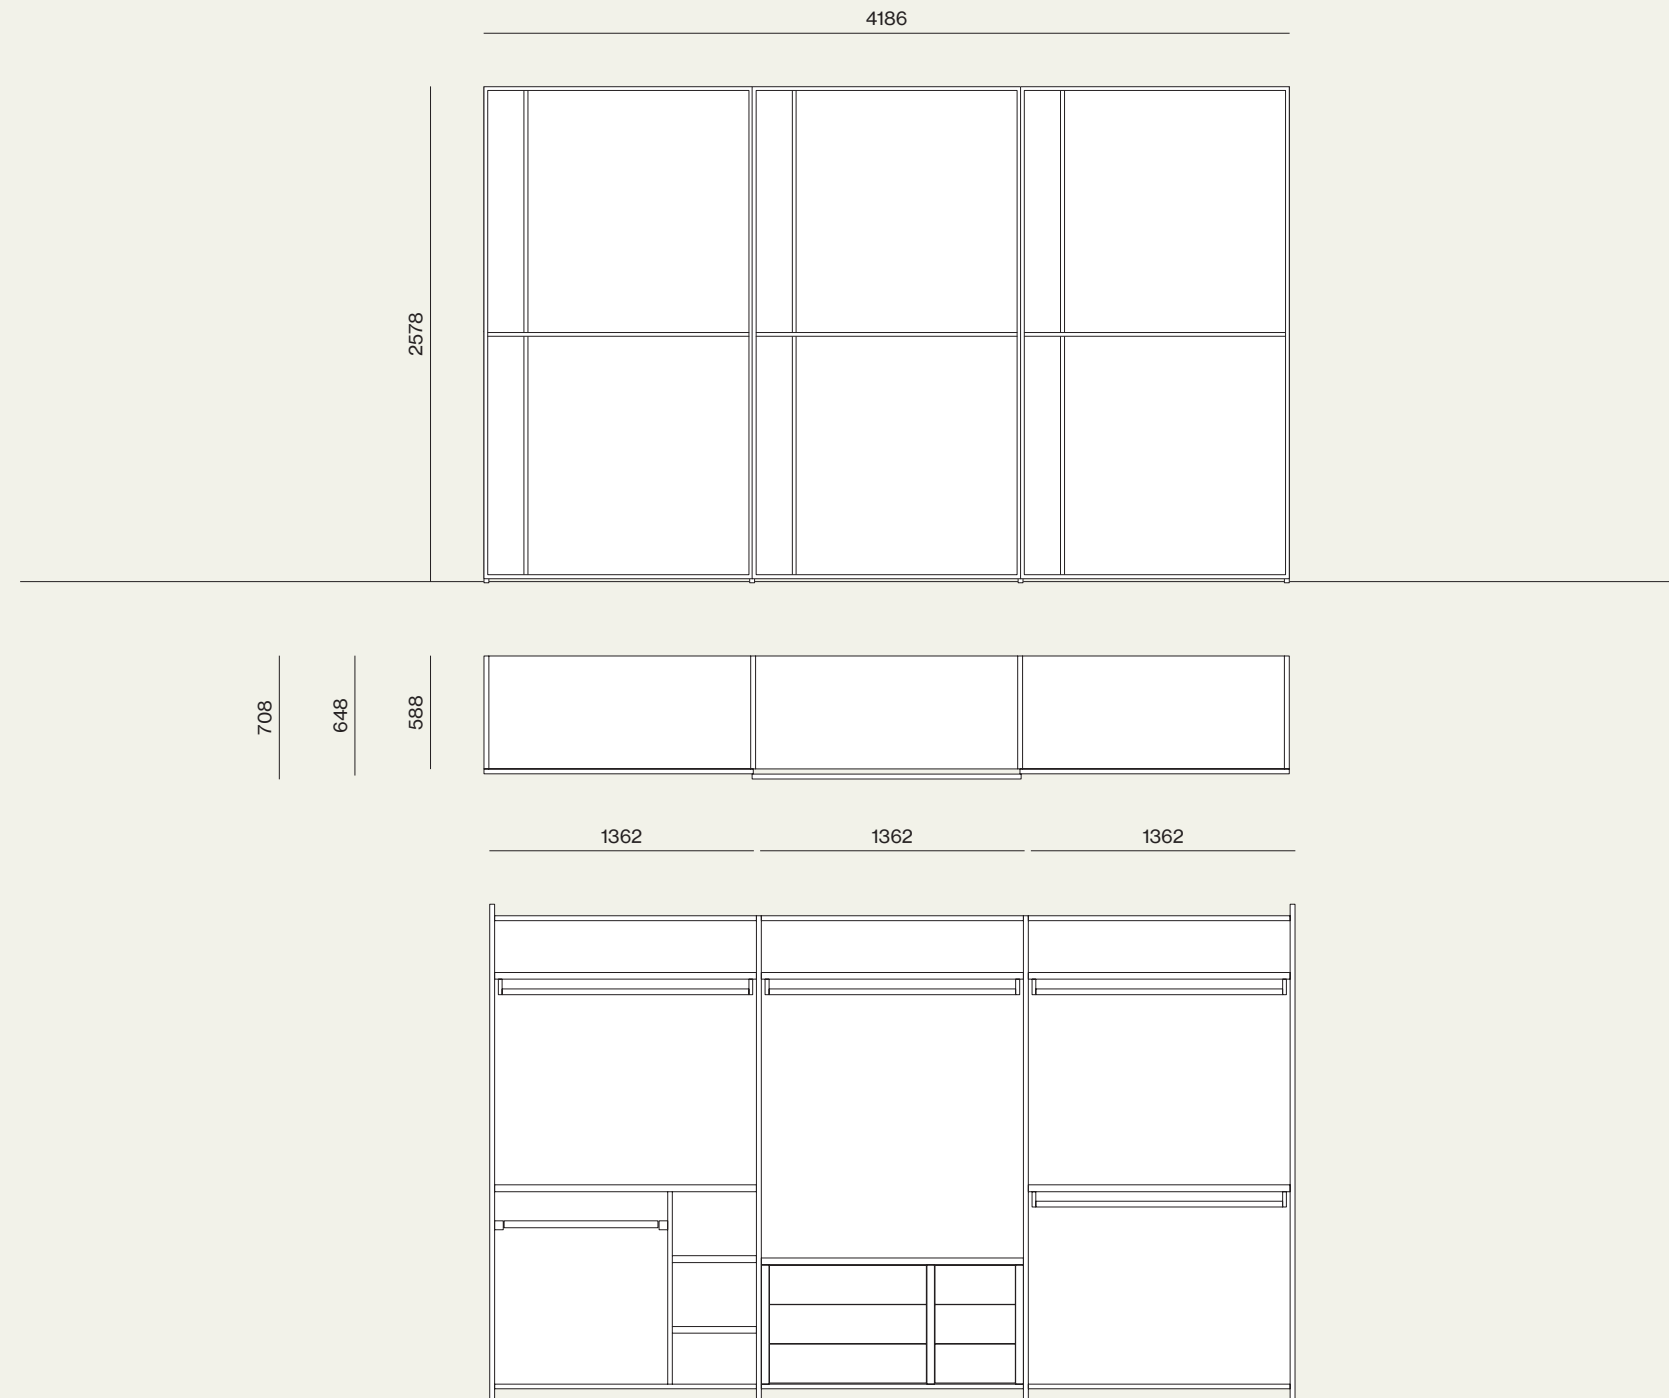

Composizione/Composition

Wardrobe 34

Elementi/Elements

- Armadio battente con anta Frame Cross
/Hinged wardrobe with Frame Cross door

Finiture/Finishes:

Suggestions

Letti e Gruppi, collezione Notte, Night 34