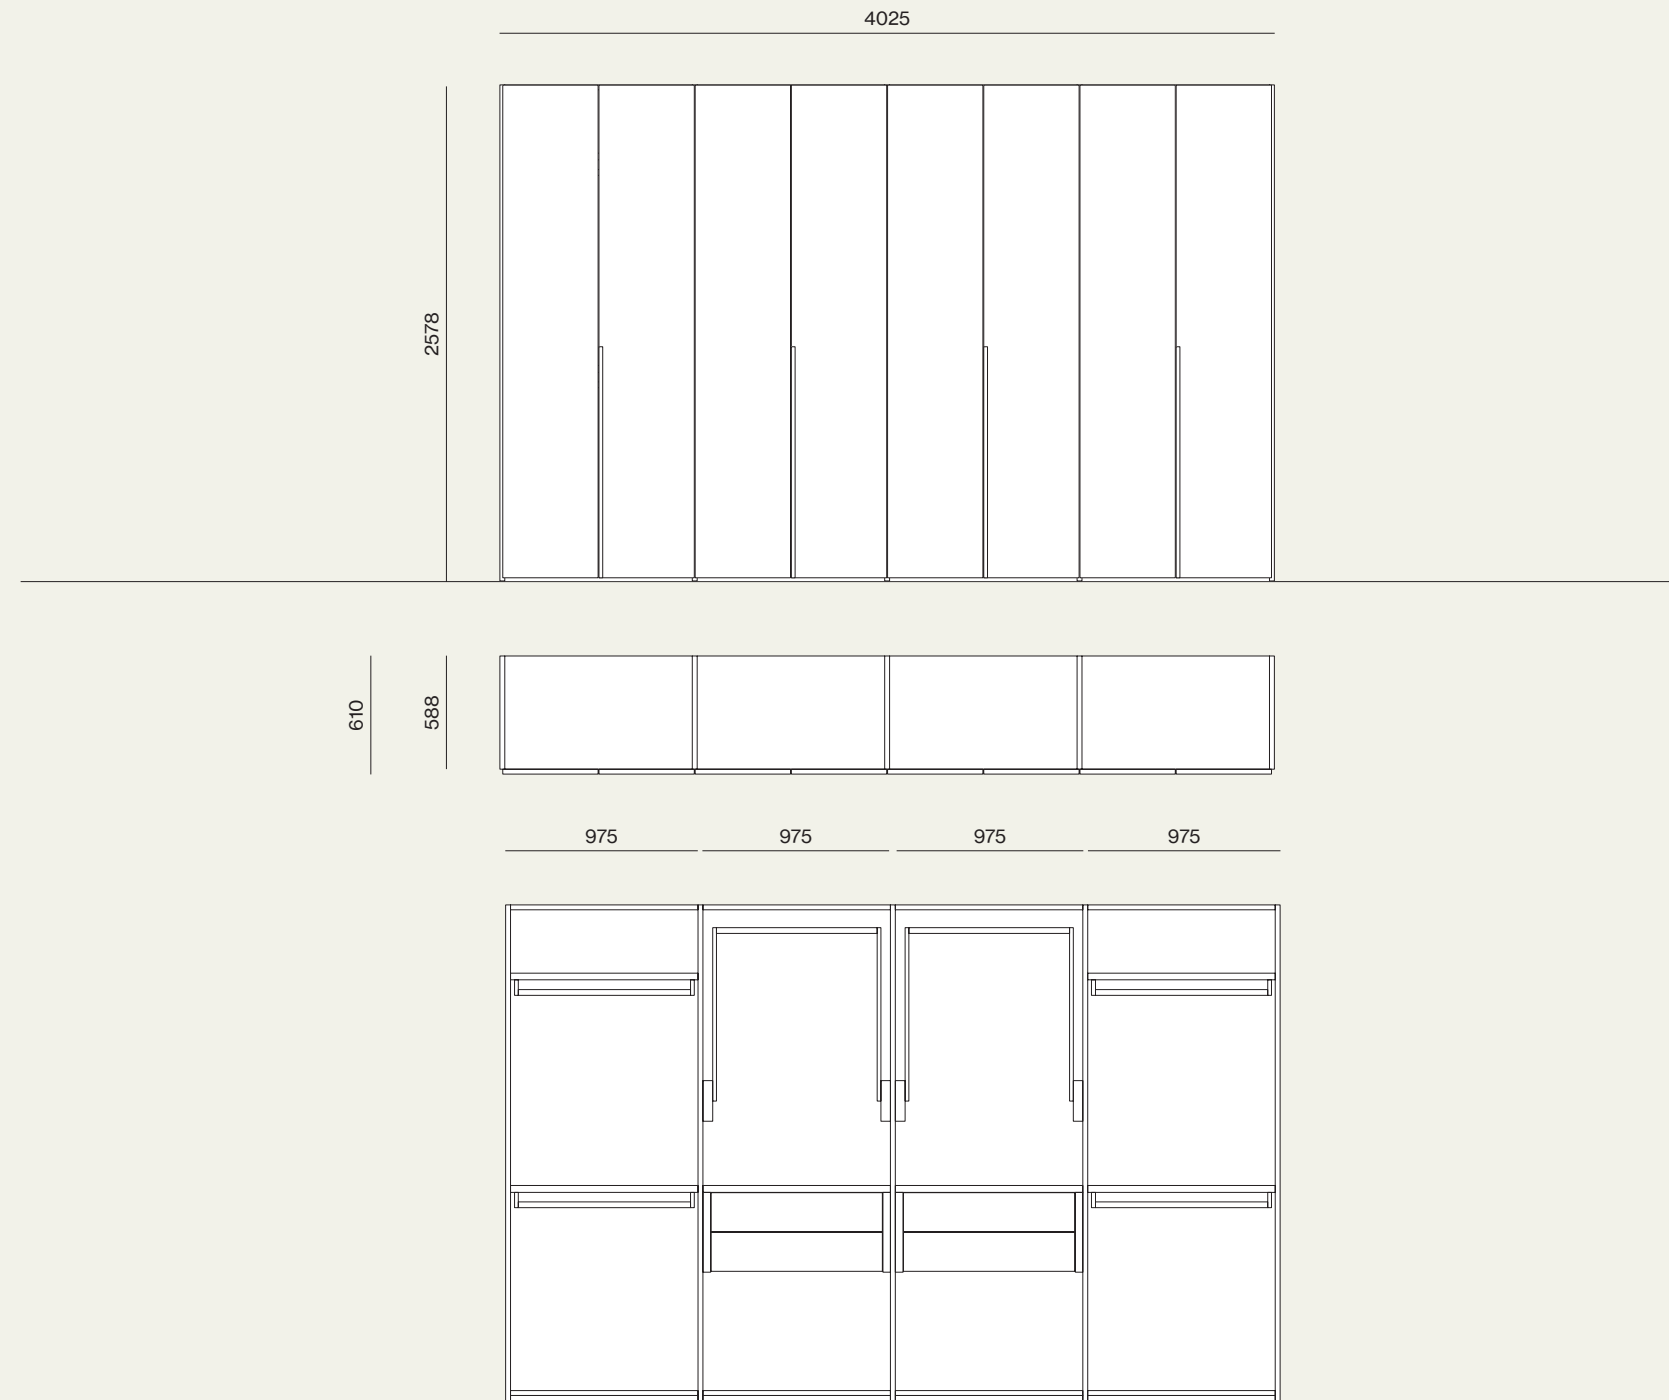

Wardrobe

13

Dettagli maniglia Gola 1200.
/Details of Gola 1200 handle.

Composizione/Composition

Wardrobe 13

Elementi/Elements

- Armadio battente con anta Gola 1200
/Hinged wardrobe with Gola 1200 doors

Finiture/Finishes: