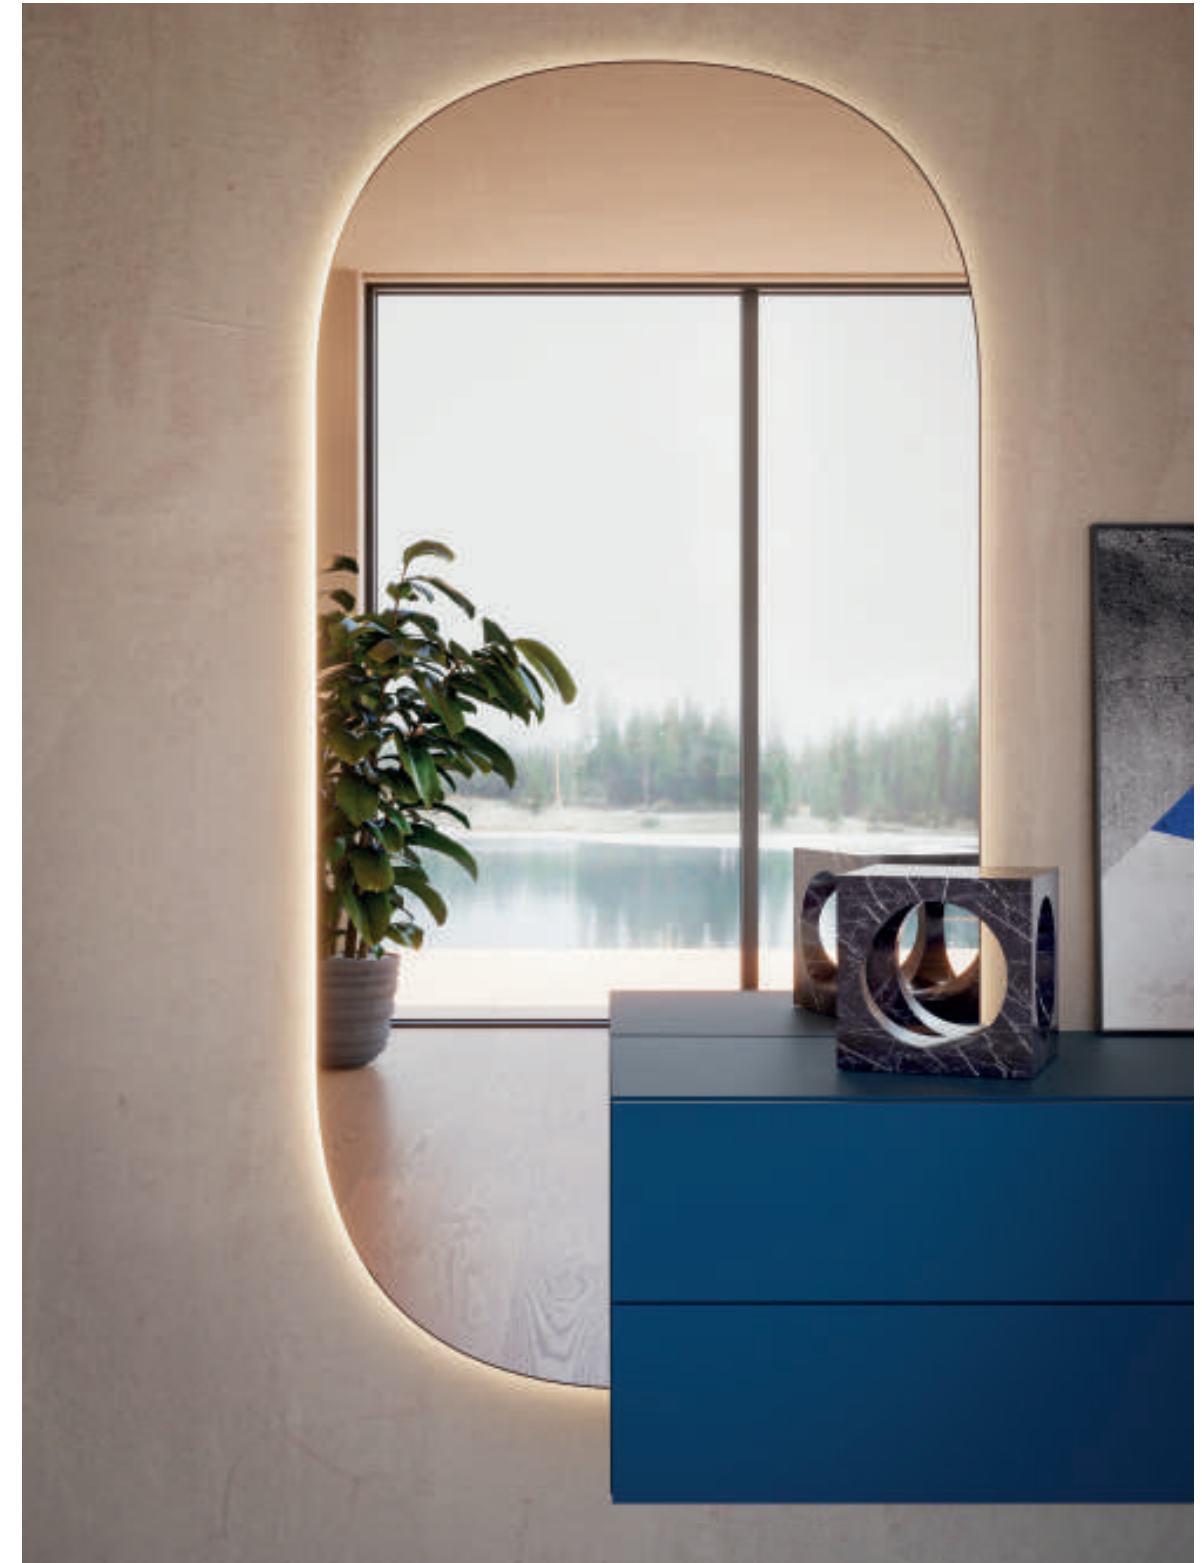

Wardrobe

02

Pensile Compongo con specchio Soul retro illuminato. Dettaglio maniglia in metallo brunito.
/Compongo wall unit with backlit Soul mirror. Detail of dedicated handle in burnished metal.

Dettaglio finitura dekor Alaska.
/Detail of Alaska dekor melamine finish.