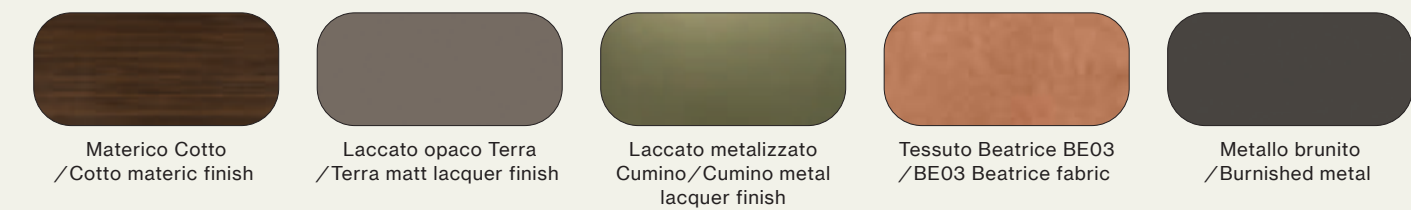

Finiture/Finishes: