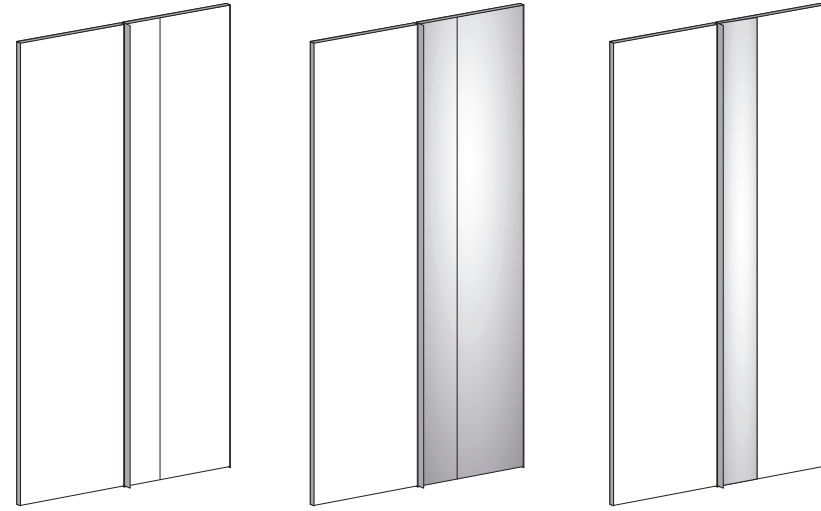

Noto vertical

Spessore/Depth: 37

Finiture/Finishes:

Melaminico
/Melamine

Materico
Neutro
Dekor
Dekor rigato
Dekor plus
Marmo

Laccato
/Lacquer

Opaco base
Opaco
Opaco plus
Metallizzato
Lucido

Specchio
/Mirror

Neutro
Bronzato
Fumè

Vetro
/Glass

Serigrafato

Dimensioni/Sizes:

Larghezza colonne anta singola
/Column width single door

438 – 475 – 550

Larghezza colonne coppie ante
/Column width double doors

900 – 975 – 1125

Altezza colonne
/Column height

2210 – 2394 – 2578