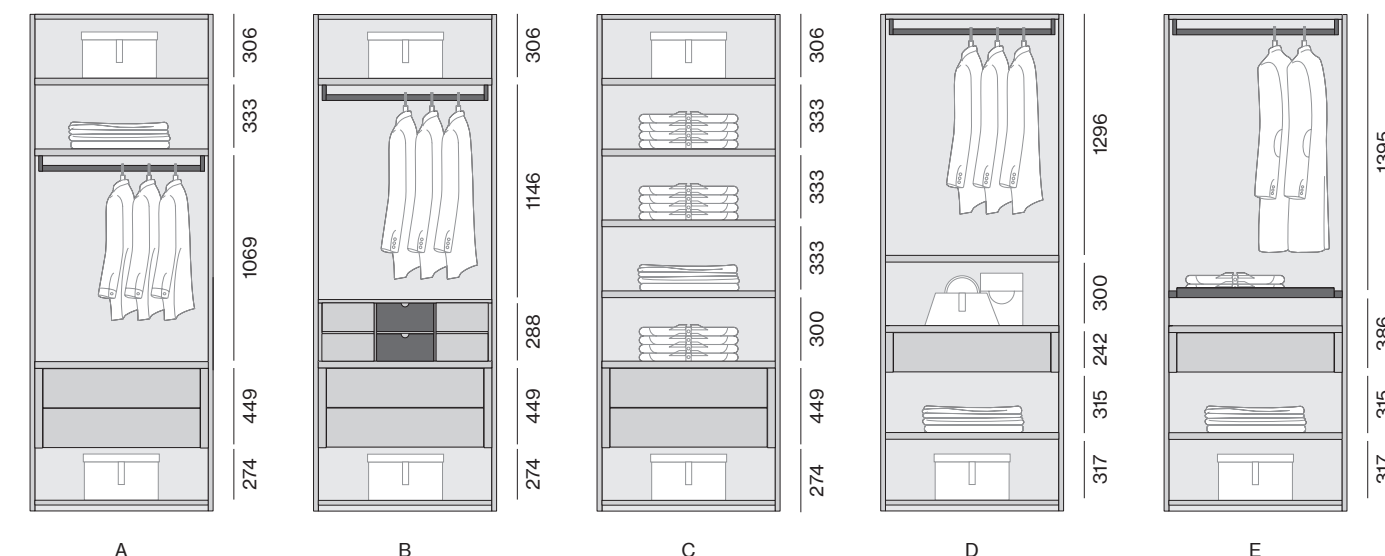

1. Cassettiere Sospese
   Hanging internal drawers
2. A - 2 ripiani - 1 tubo - 1 cassetiera sospesa
   - B - 1 ripiano - 1 tubo - 1 porta camicie - 1 cassetiera sospesa
   - C - 4 ripiani - 1 cassetiera sospesa
   - D - 2 ripiani - 1 tubo
     1 cassetiera sospesa
   - E - 1 ripiano - 1 tubo - 1 vassoio estraibile - 1 cassetiera sospesa
3. A - 2 shelves - 1 hanger tube
     1 hanging internal drawers
   - B - 1 shelf - 1 hanger tube
     1 shirt holder - 1 hanging internal drawers
   - C - 4 shelves - 1 hanging internal drawers
   - D - 2 shelves - 1 hanger tube
     1 hanging internal drawer
   - E - 1 shelf - 1 hanger tube
     1 pull-out tray - 1 hanging internal drawer

Finiture interne della struttura / Internal structure finishes

Fianchi, divisioni, schiena, coperchio e fondo
/Sides, partitions, back panel, top and bottom panels

Fianchi e divisioni Skeletro
/Skeletro sides and partition

Finiture interne della struttura / Internal structure finishes

Ripiani, cassettiere, portacamicie
/Shelves, internal drawers, shirt holder

Vassoi estraibili, tubi appendiabiti
/Pull-out elements and hanger tube