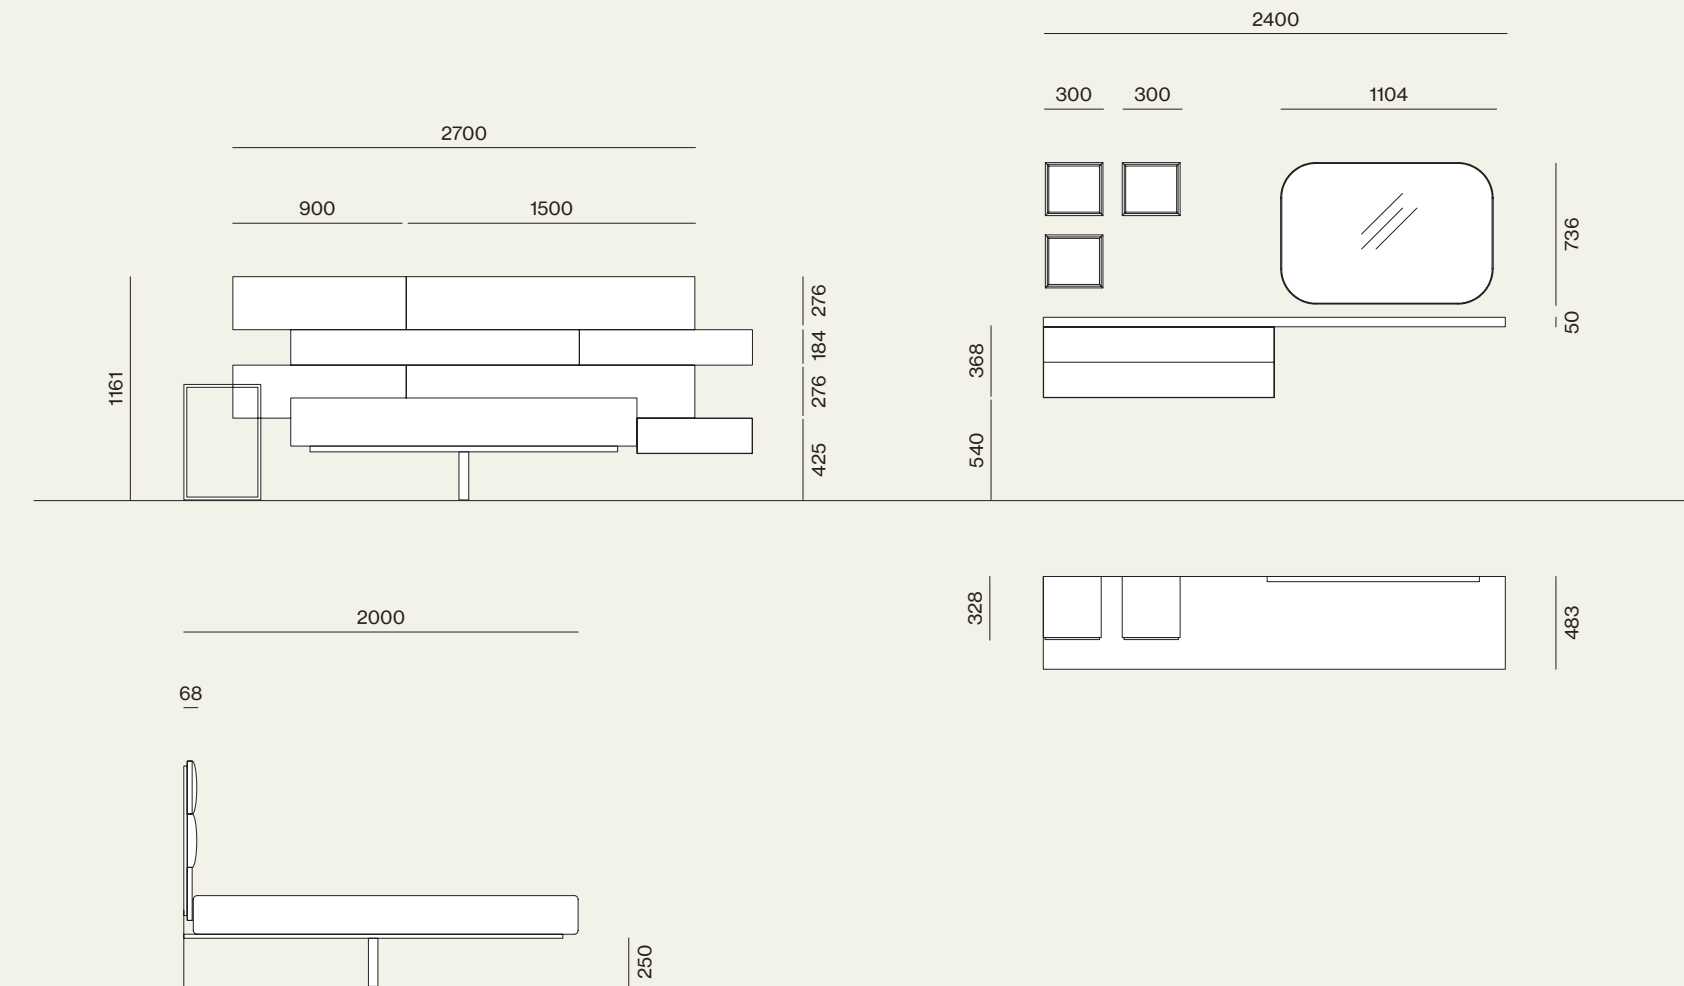

Suggestions

Elementi/Elements

- Sistema letto Giako con pianale Jasmine e piede Tondo
  /Giako bed system with Jasmine bed panel and Tondo leg
- Comodino Compongo/Compongo night table
- Tavolino Ginestra/Ginestra coffee table
- Consolle Sp.50mm /Consolle Th.50mm
- Pensile Compongo a 2 cassetti
  /Compongo wall units with 2 drawers
- Elementi a giorno Compongo
  /Compongo opened wall units
- Specchio Soul/Soul mirror