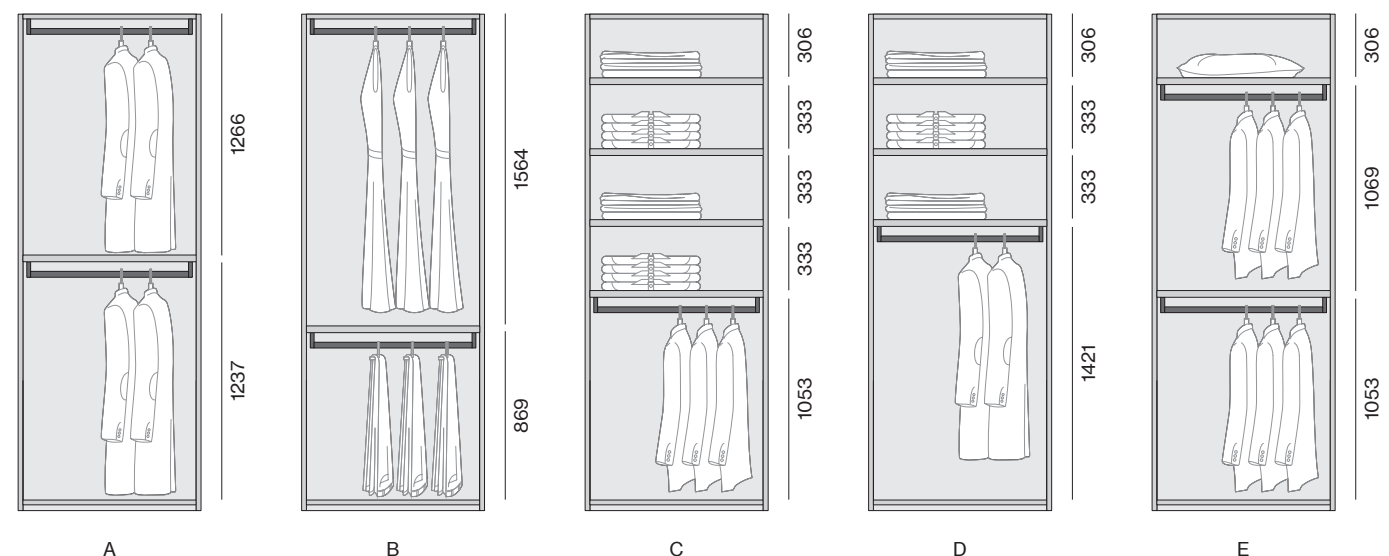

Organizzazione degli interni / Internal organisation

H.2578

1. Ripiani e tubi
   Shelves and hanger tubes
2. A - 1 ripiano - 2 tubi appendiabiti
   - B - 1 ripiano - 2 tubi appendiabiti
   - C - 4 ripiani - 1 tubo appendiabiti
   - D - 3 ripiani - 1 tubo appendiabiti
   - E - 2 ripiani - 2 tubi appendiabiti
3. A - 1 shelf - 2 hanger tubes
   - B - 1 shelf - 2 hanger tubes
   - C - 4 shelves - 1 hanger tube
   - D - 3 shelves - 1 hanger tube
   - E - 2 shelves - 2 hanger tubes