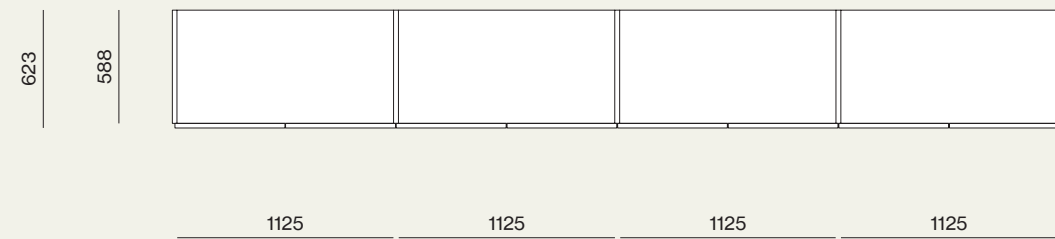

Composizione/Composition

Wardrobe 15

Elementi/Elements

- Armadio Skeletro con anta Glass Vetro
/Skeletro wardrobe with Glass door