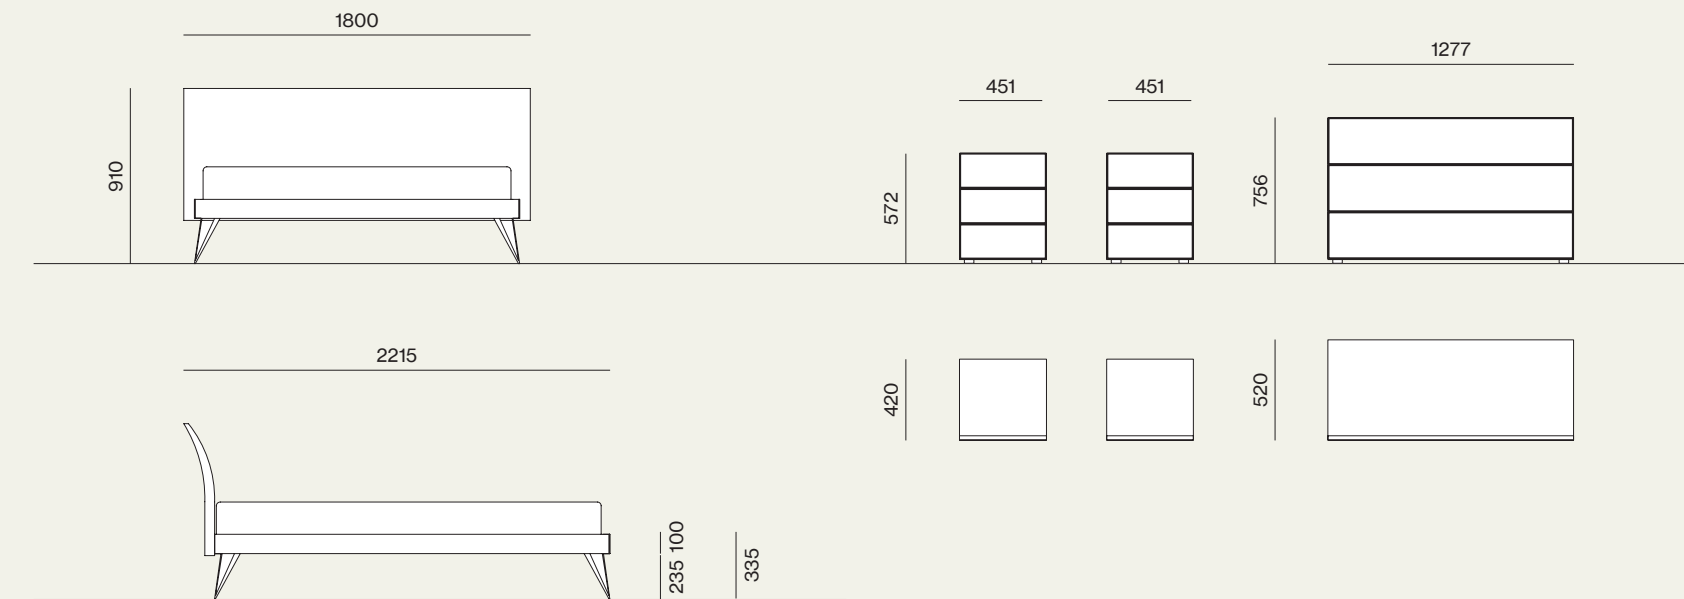

Elementi/Elements

- Letto Loge con giroletto Alfa e piede Metal 6
/Loge bed with Alfa bed frame and Metal 6 leg

- Gruppo Noto/Noto drawer units

Finiture/Finishes:

Armadio scorrevole con anta Maya. Interno in Rovere, ante in laccato opaco Sabbia e materico Rovere.