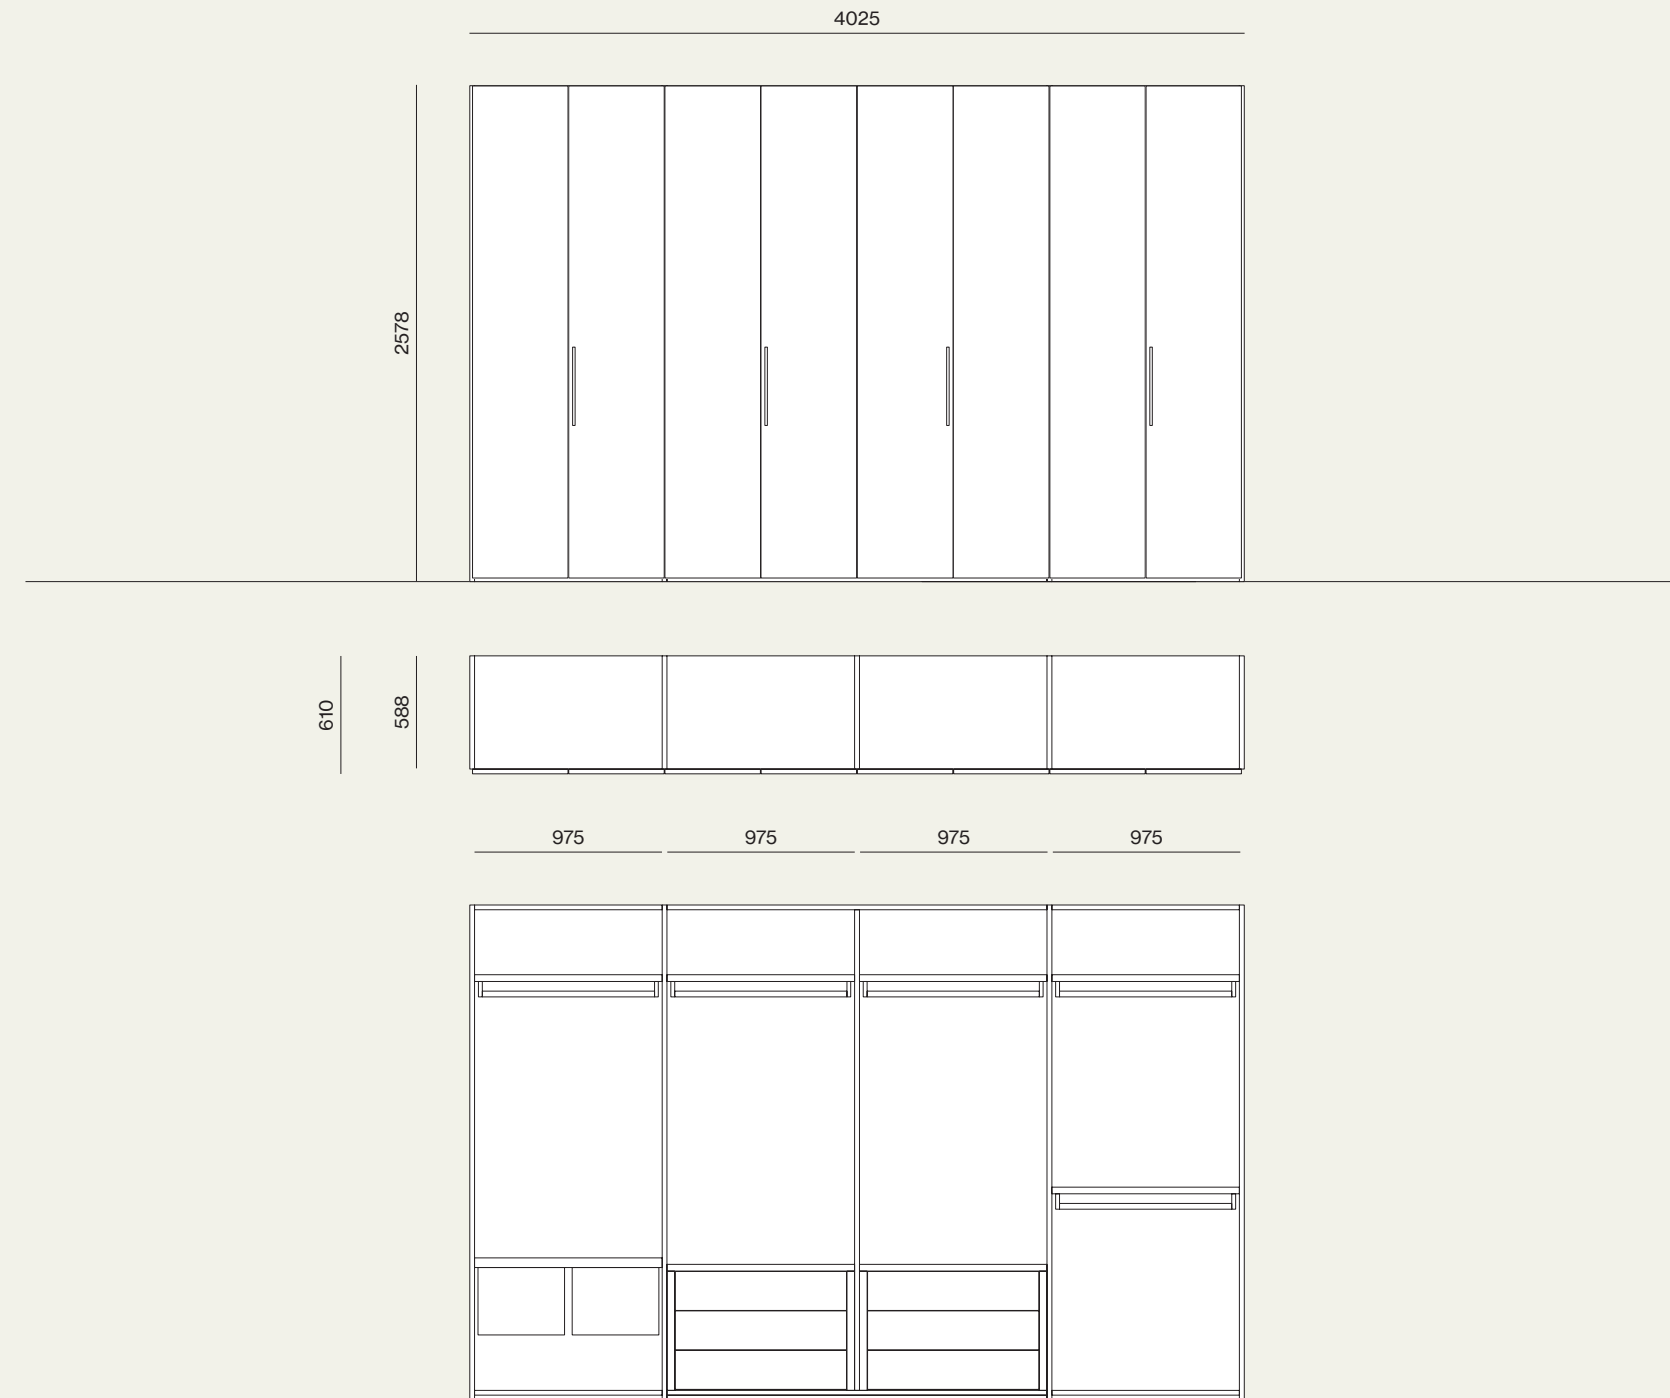

Composizione/Composition

Wardrobe 08

Elementi/Elements

- Armadio battente con anta Liscia e maniglia L11/
Hinged wardrobe with Liscia doors and L11 handle