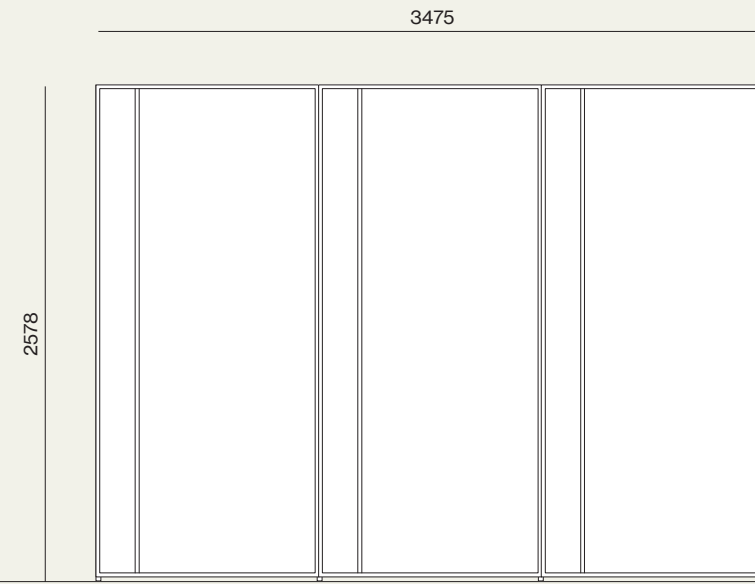

Composizione/Composition

Wardrobe 32

Elementi/Elements

- Armadio scorrevole con anta Frame Vertical
/Sliding wardrobe with Frame Vertical door