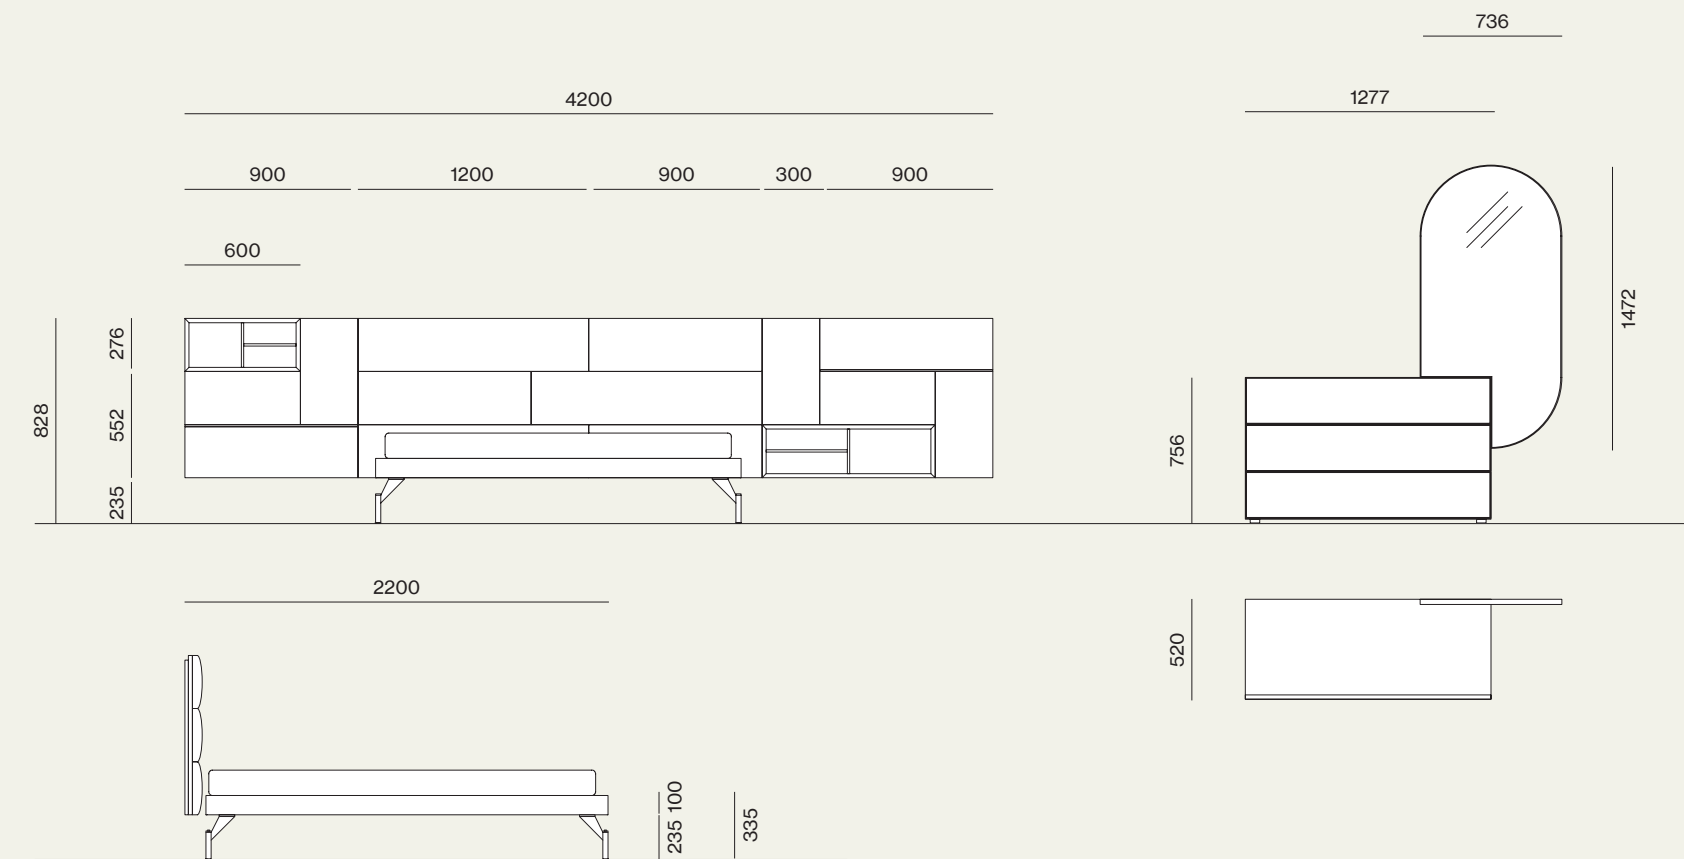

Suggestions

Letti e Gruppi, collezione Notte, Night 08

Elementi/Elements

- Sistema letto Giako con giroletto Alfa e piede Metal 3
/Giako bed system with Alfa ring and Metal 3 leg

- Elementi pensili Strema/Strema wall units
- Comò Noto/Noto chest of drawer

- Specchio Soul/Soul mirror