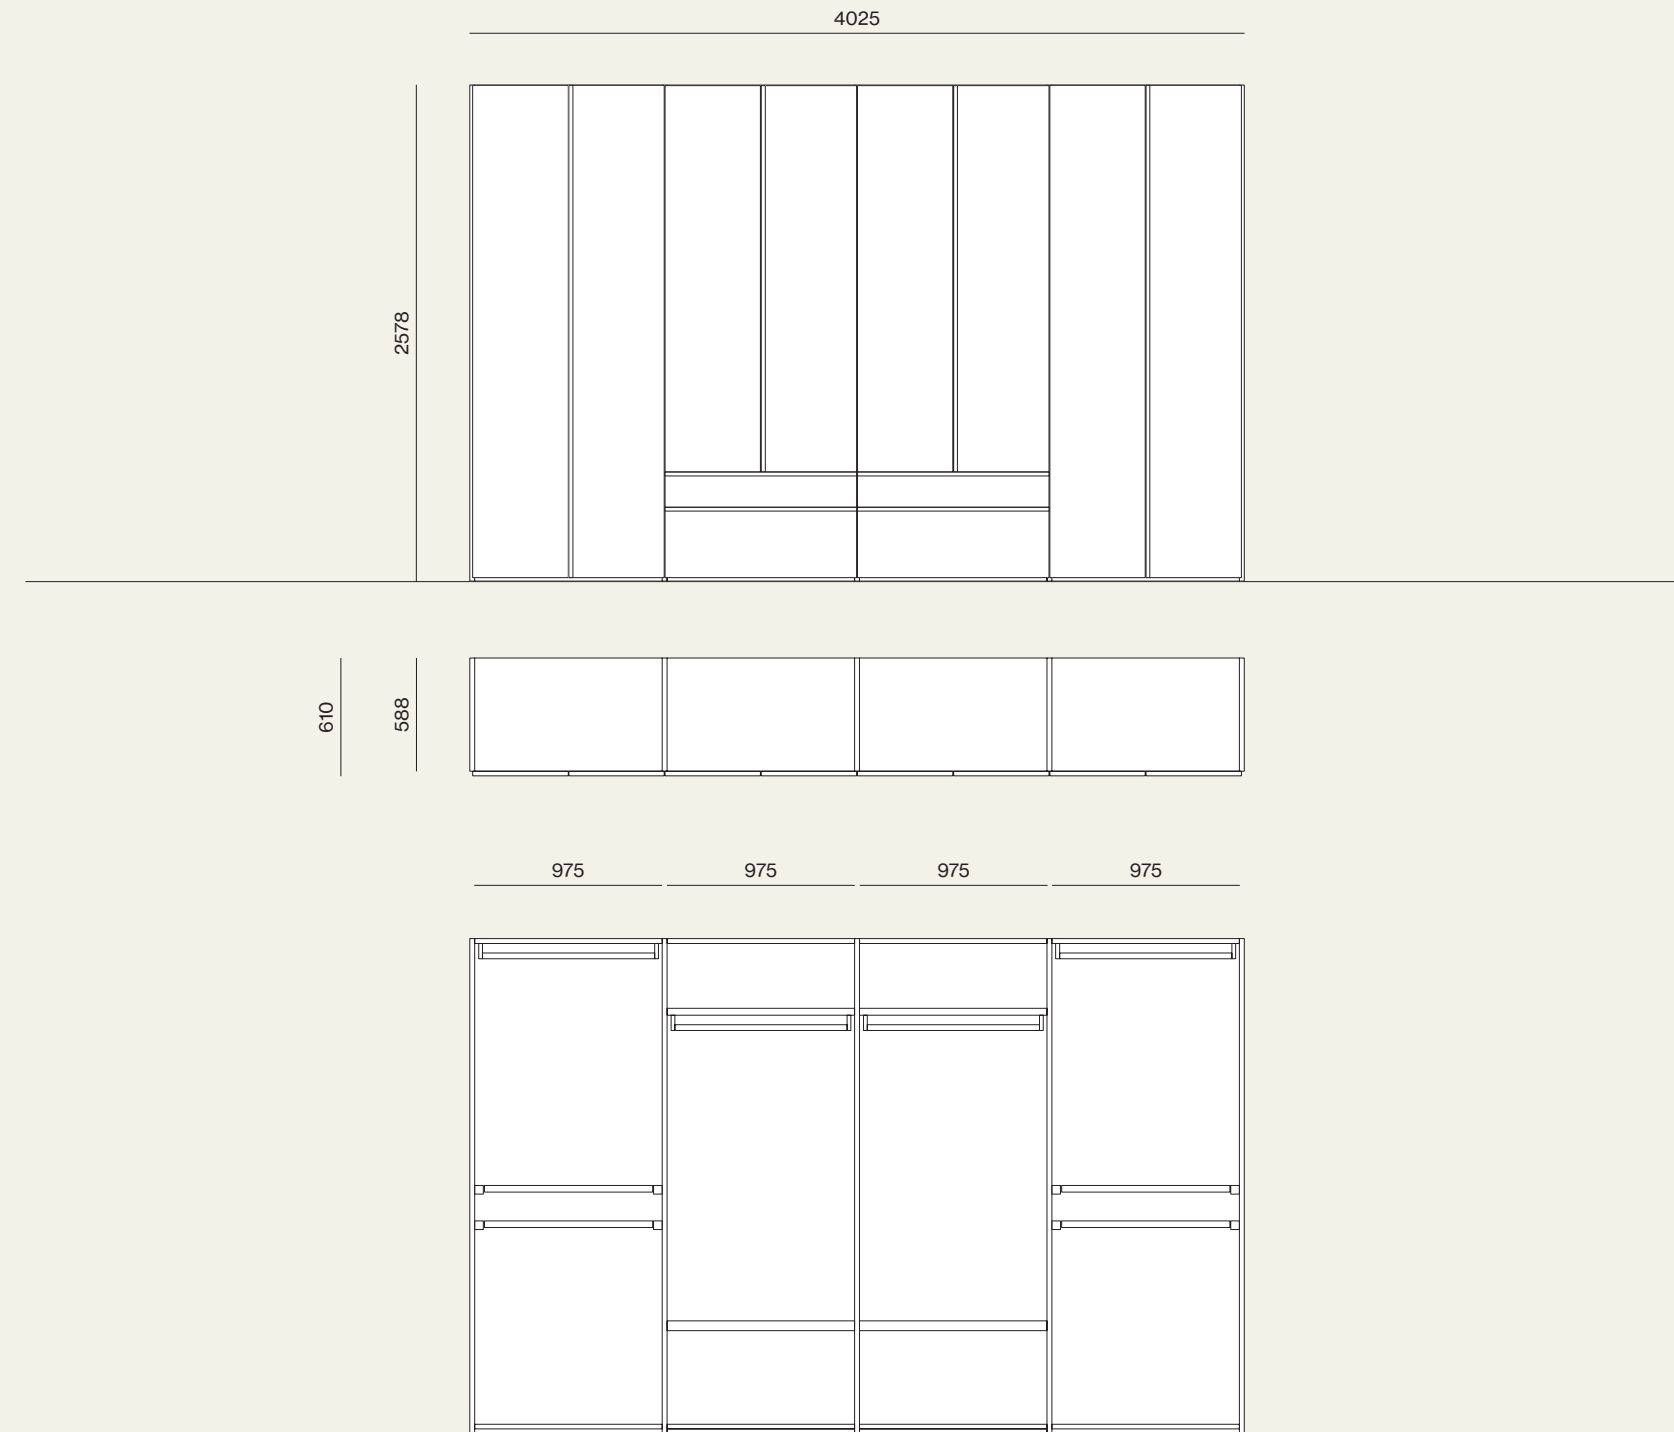

Composizione/Composition

Wardrobe 12

Elementi/Elements

- Armadio battente con maniglia Gola
/Hinged wardrobe with Gola handle

Finiture/Finishes:

Suggestions

Letti e Gruppi, collezione Notte, Night 11

Elementi/Elements

- Letto Aura con pannello imbottito e giroletto Sigma
/ Aura bed with upholstered panel and Sigma bed
frame

- Gruppo Blocco/Blocco drawer units