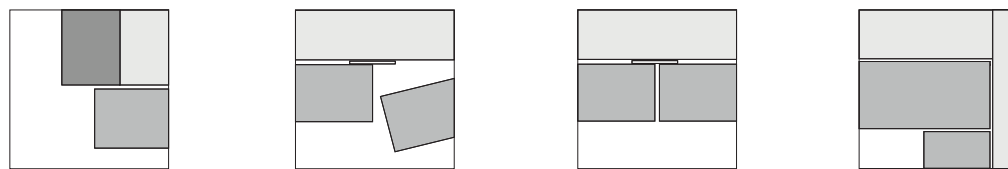

Armadio Battente / Hanging doors

A - Fianco terminale /End side
B - Parapolvere /Dust cover
C - Luce fra ante 2mm. /Gap between doors 2mm.
D - Ante angolo /corner doors