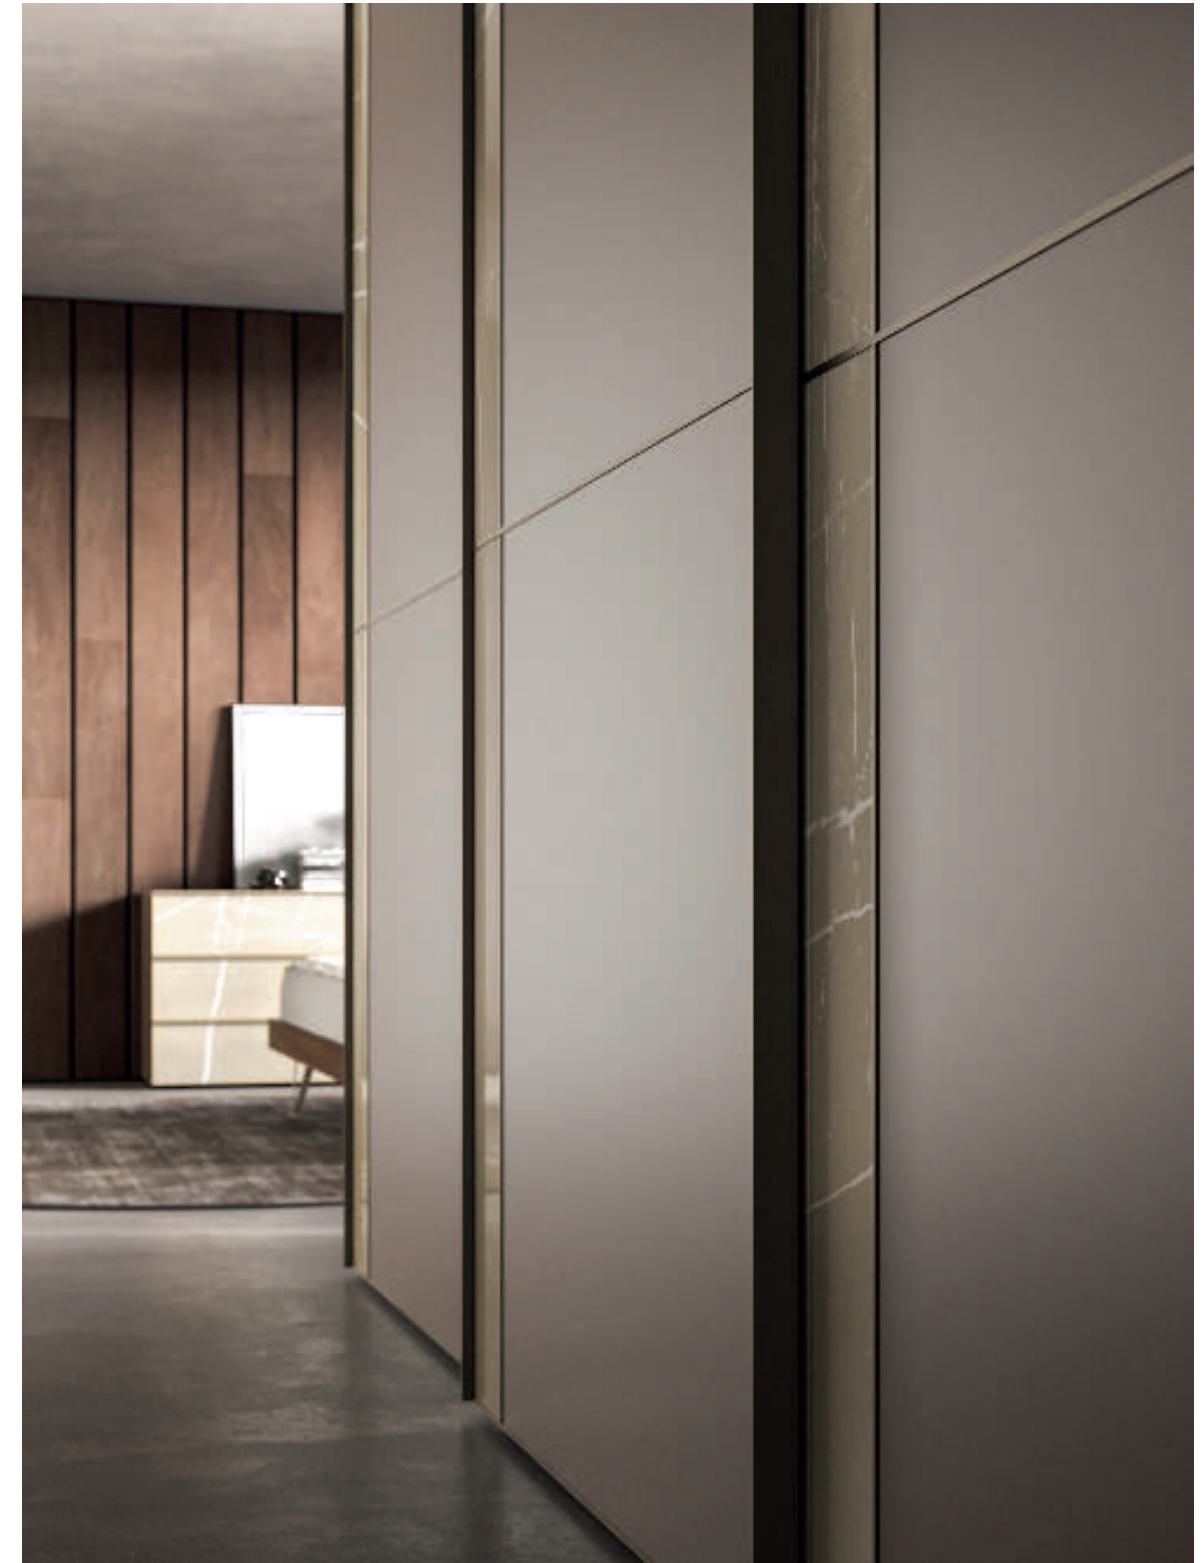

Armadio scorrevole con anta Frame Cross. Interno Cotto, ante in laccato opaco Terra e fascia verticale in vetro serigrafato Amani. Accessori interni in metallo Palladio.

Sliding wardrobe with Frame Cross doors. Internal structure in Cotto finish, doors in Terra matt lacquer finish and vertical detail. Internal accessories in Palladio metal lacquer finish.

Wardrobe

34