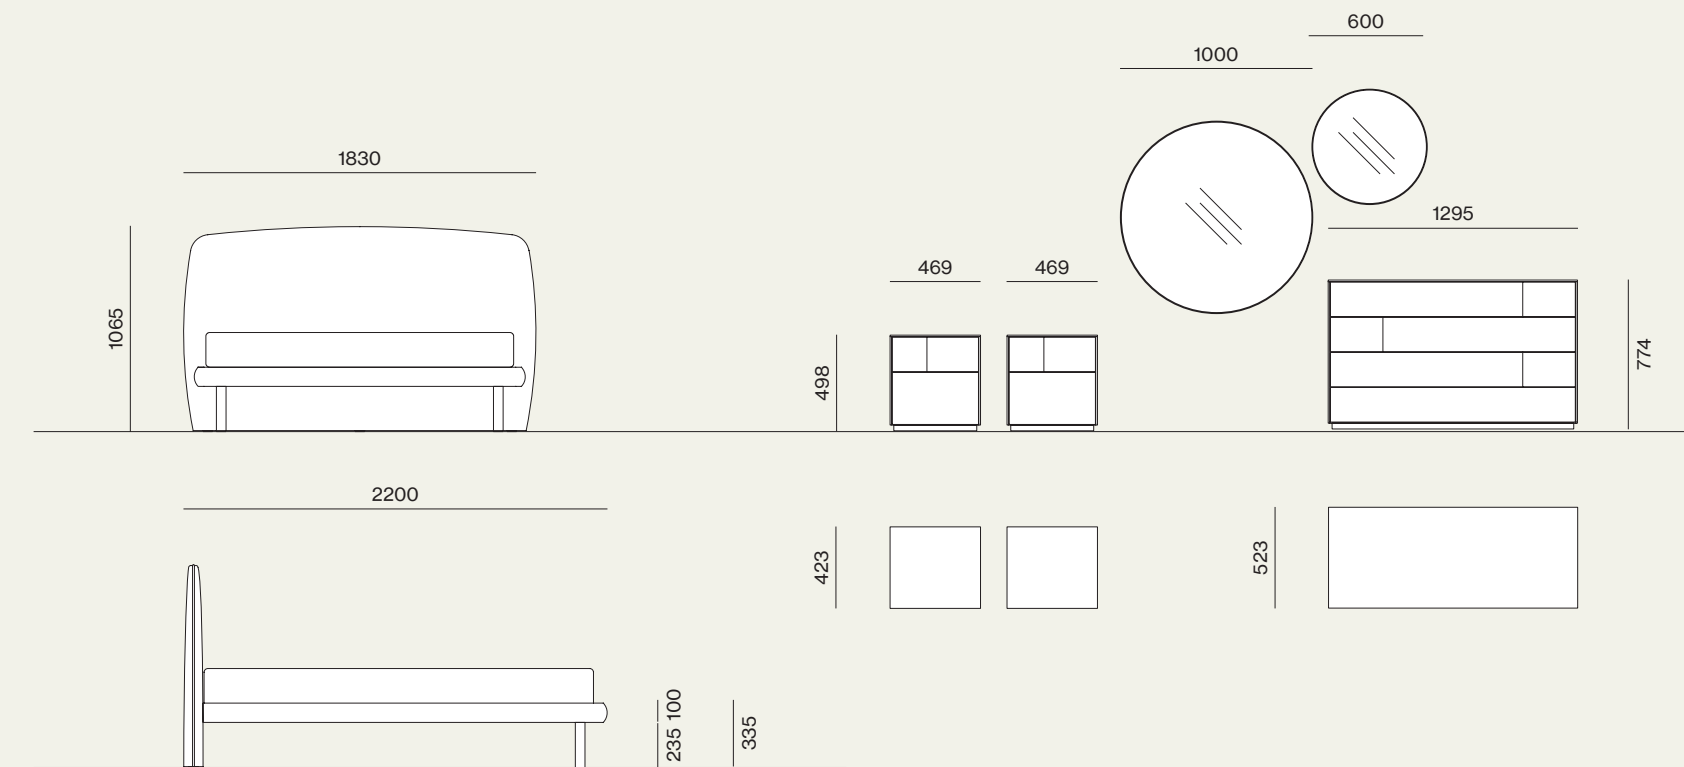

Suggestions

Letti e Gruppi, collezione Notte, Night 33

Elementi/Elements

- Letto imbottito Gaia con giroletto Alfa e piede Metal 1
/Gaia upholstered bed with Alfa bed frame and Metal 1 leg

- Gruppo Klee/Klee drawer units