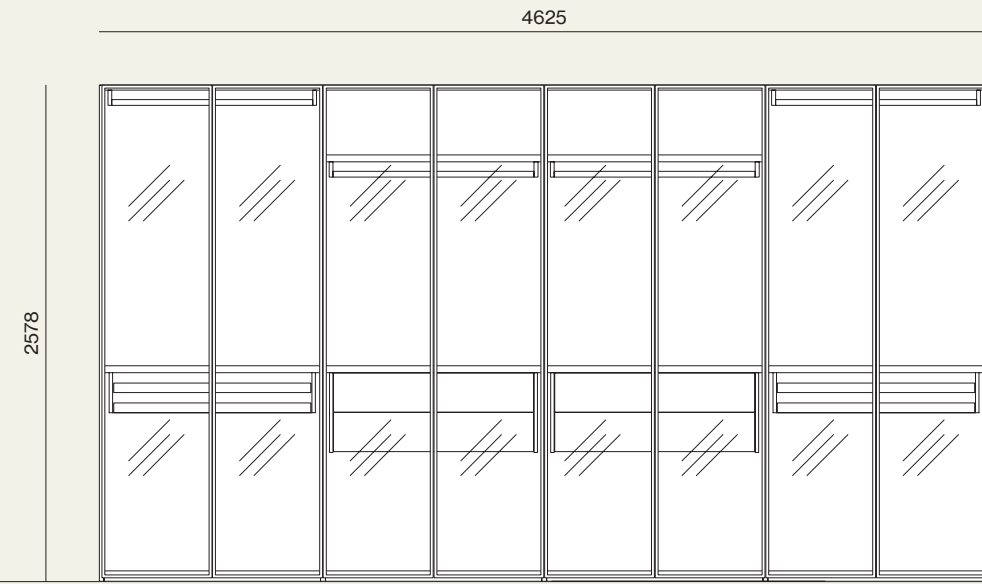

Composizione/Composition

Wardrobe 15

Elementi/Elements

- Armadio Skeletro con anta Glass Vetro
/Skeletro wardrobe with Glass door