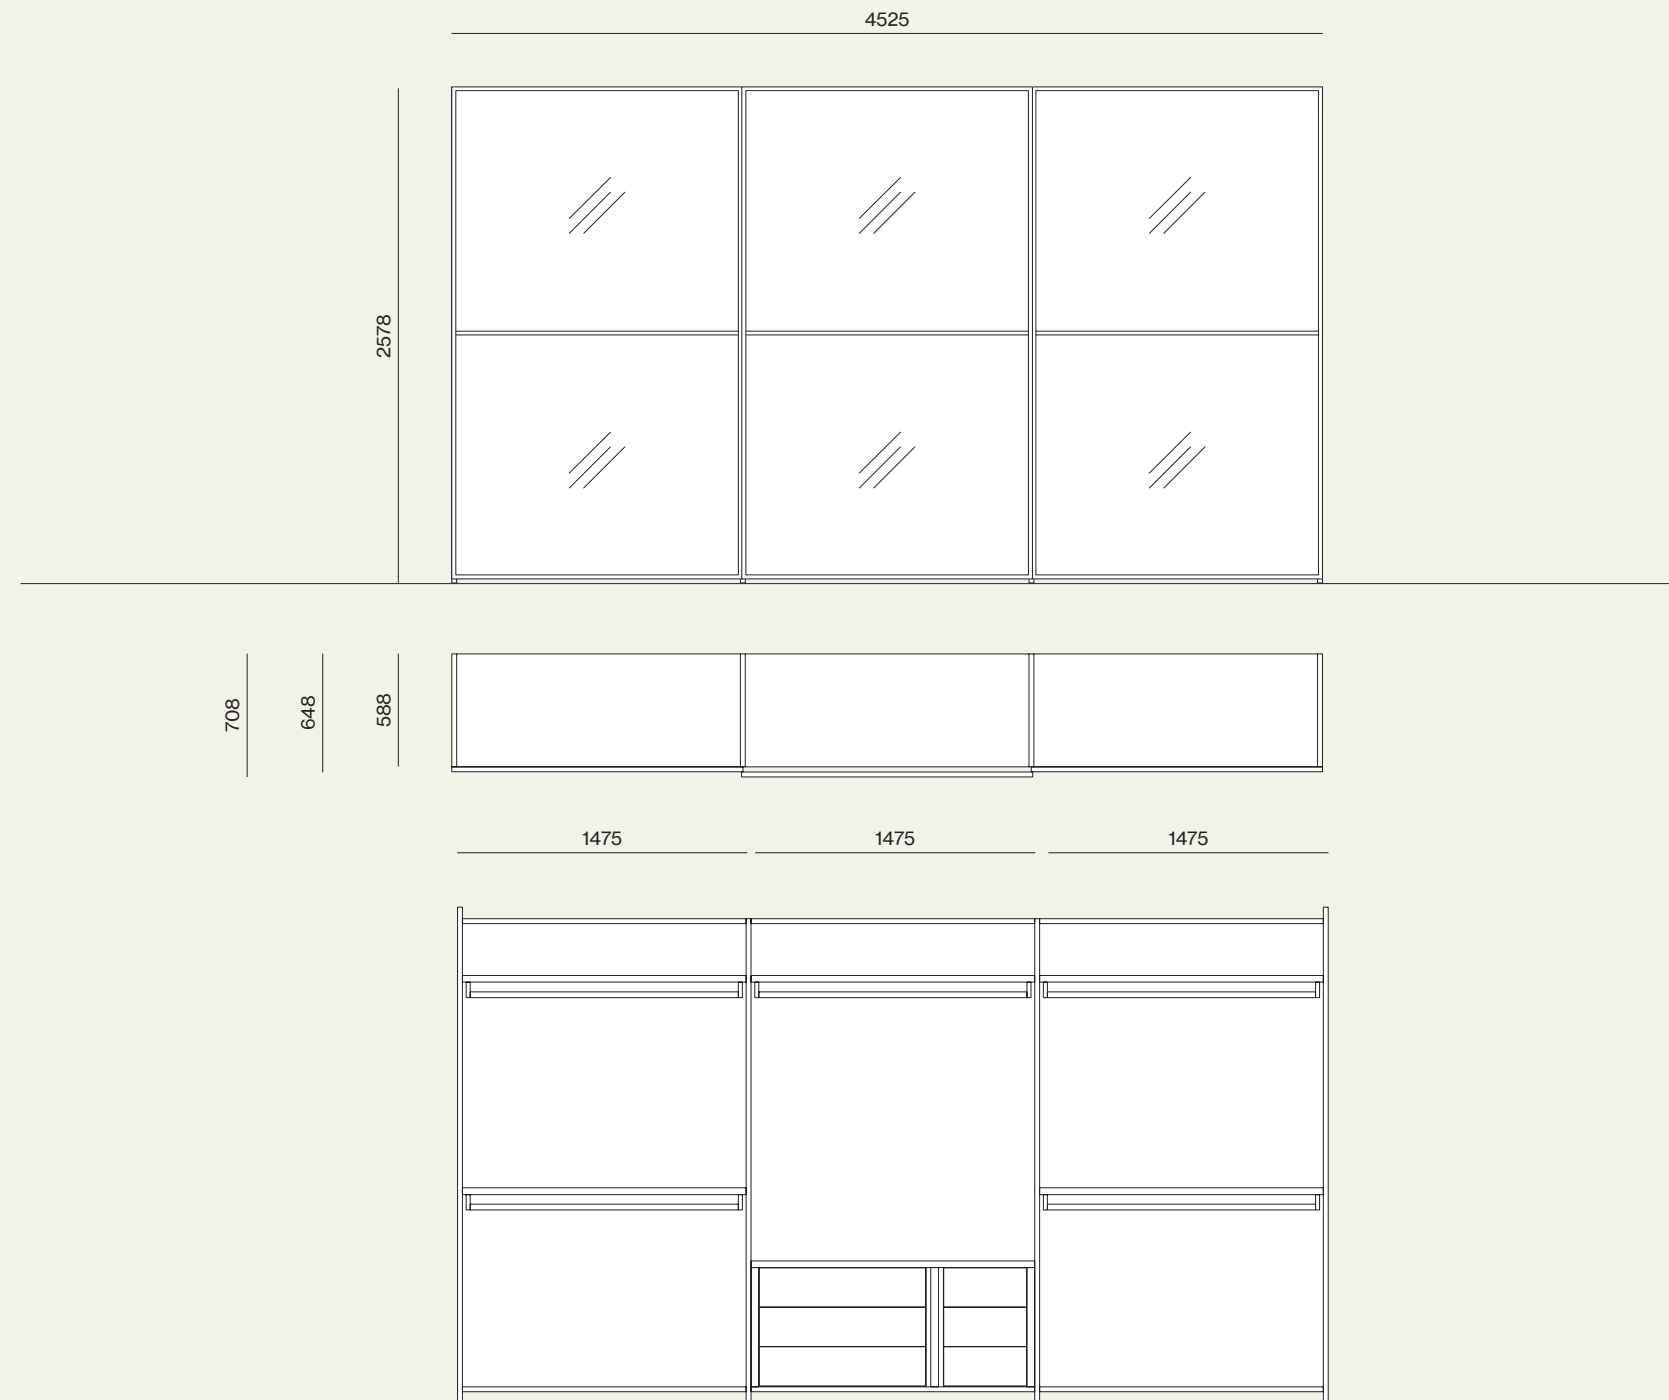

Composizione/Composition

Wardrobe 31

Elementi/Elements

- Armadio scorrevole con anta Frame
/Sliding wardrobe with Frame door