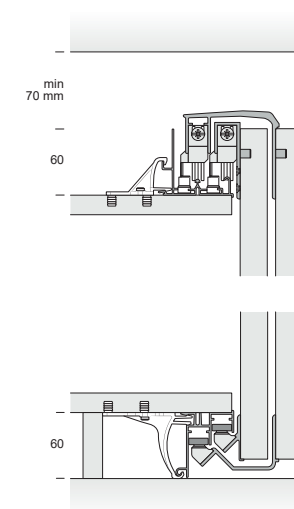

Sistema scorrimento per ante scorrevoli/Sliding system for sliding door.