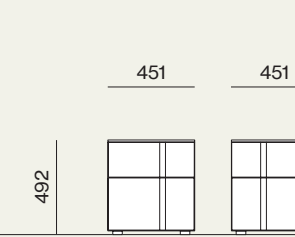

- Gruppo Aries/Aries drawer units

Finiture/Finishes:

Tessuto Beatrice B10
/B10 Beatrice fabric

Laccato opaco Basalto
/Basalto matt lacquer
finish

Laccato opaco Tufo
/Tufo matt lacquer finish

Armadio Skeletro con ante Glass, con fianchi interni passanti e fianchi esterni in vetro.
Interno in Rovere, ante Glass in metallo brunito e vetro Bronzato.