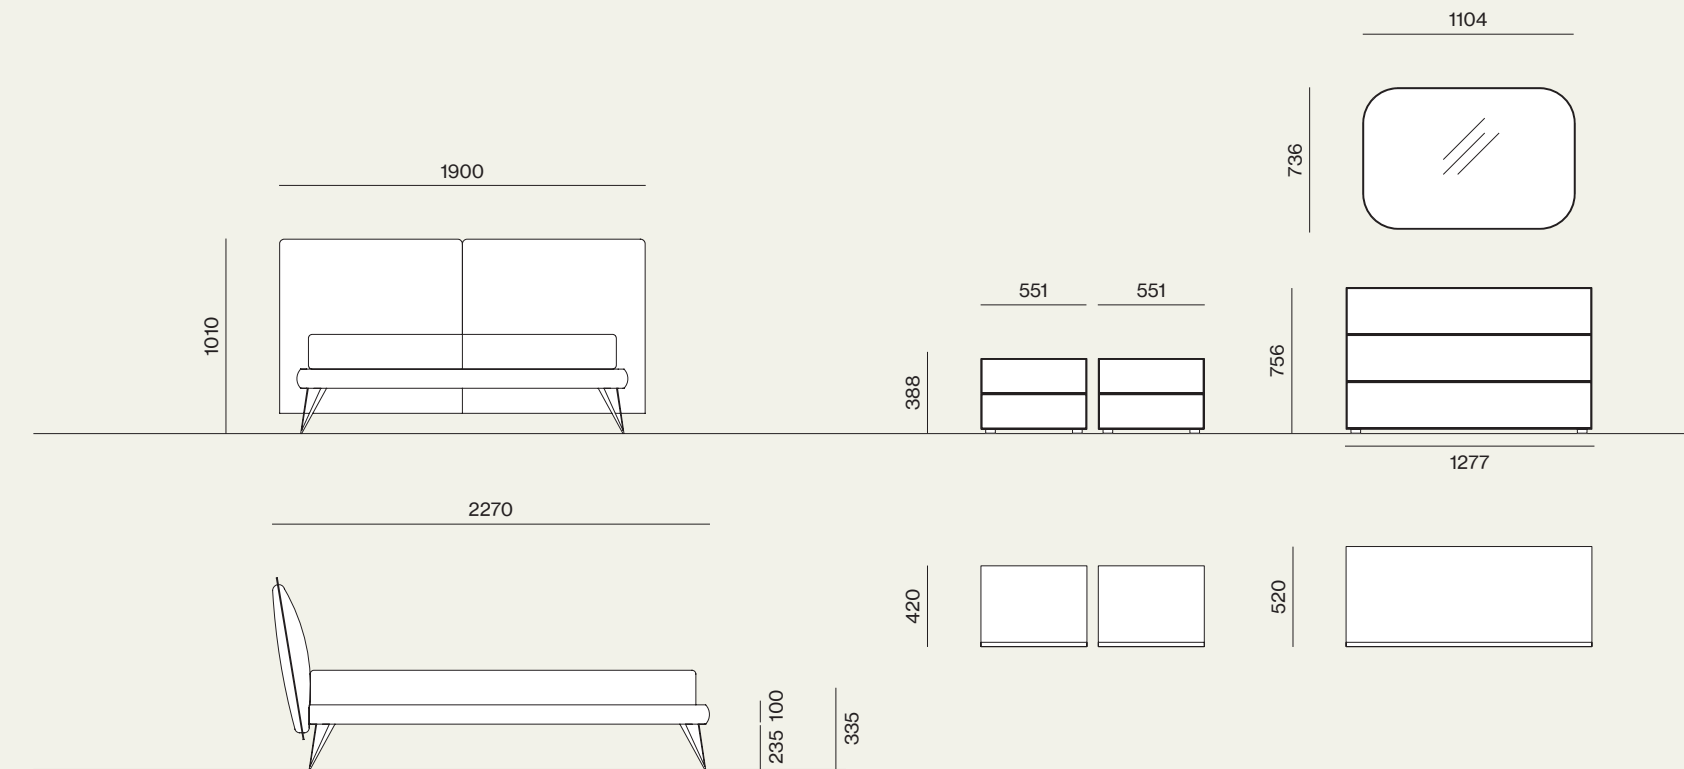

Suggestions

Letti e Gruppi, collezione Notte, Night 16

Elementi/Elements

- Letto Alissa imbottito con giroletto Alfa imbottito e piede Metal 3
/Alissa upholstered bed with Alfa upholstered frame and Metal 3 leg

- Gruppo Noto/Noto drawer units