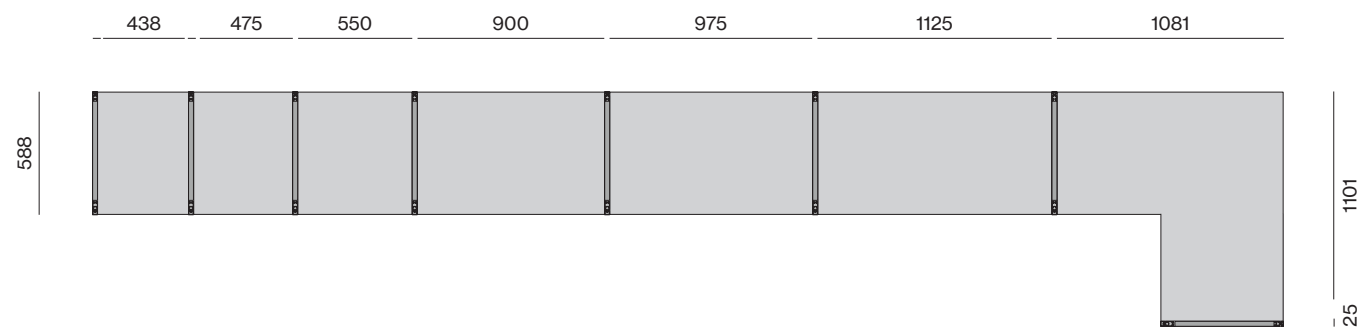

Armadio Skeletro / Skeletro wardrobe

- A - Fianco Skeletro /Skeletro frame side
- B - Divisione passante Skeletro /Skeletro frame partition
- C - Traversi di supporto per ripiani, cassettiere sospese o accessori /Metal brackets for shelves, suspended drawers or accessories
- D - Ripiani e accessori /shelves and accessories

Cerniere fianco Skeletro / Hinges for Skeletro side

- A - Montante anteriore fianco con luce LED (1) /Front pillar of the side with LED light (1)
- B - Montante anteriore divisione con 2 luci LED (1) /Front pillar of the partition with 2 LED lights (1)
- C - Montante posteriore fianco e schiena (2) /Back pillar of the side and back panel (2)
- D - Montante posteriore divisione e schiene (2) /Back pillar of the partition and back panels (2)