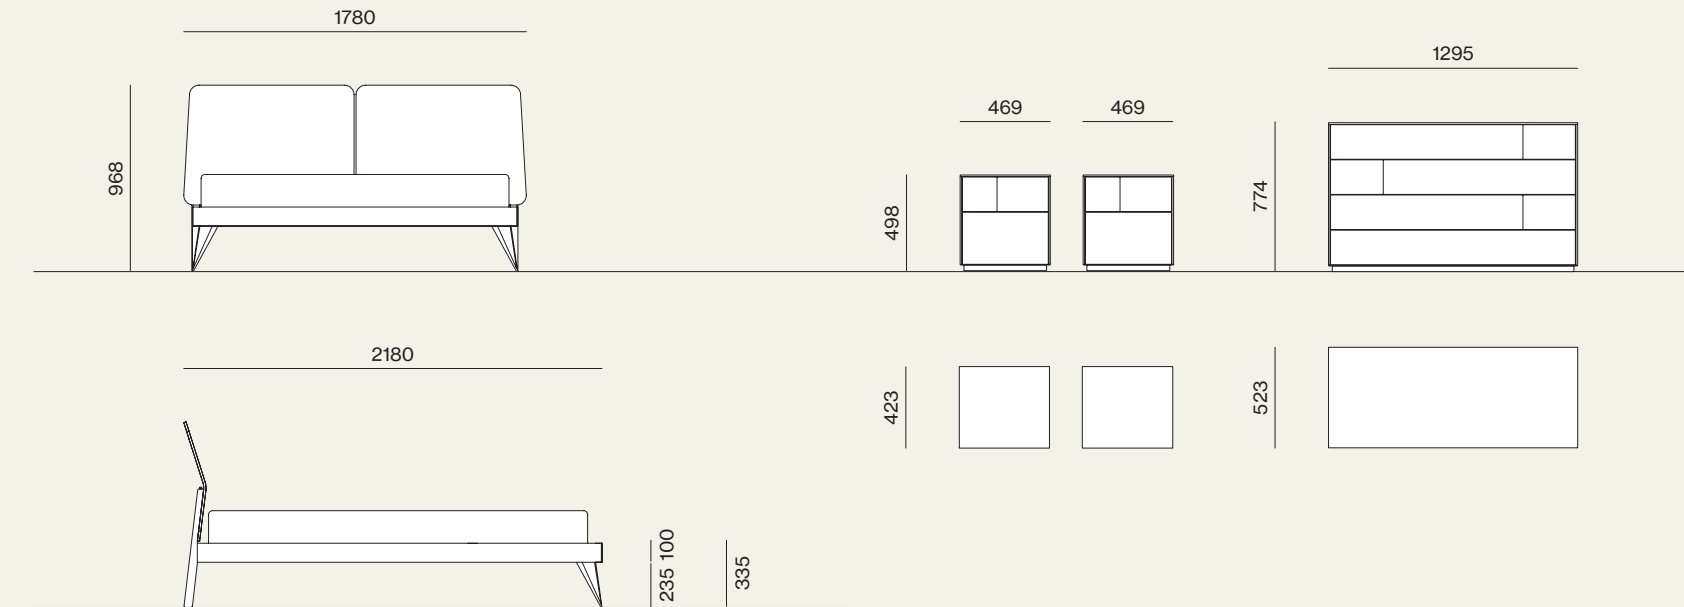

Finiture/Finishes:

Suggestions

Letti e Gruppi, collezione Notte, Night 18

Elementi/Elements

- Letto Ofelia con giroletto Alfa e piede Metal 6
/Ofelia bed with Alfa bed frame and Metal 6 leg

- Gruppo Klee/Klee drawer units