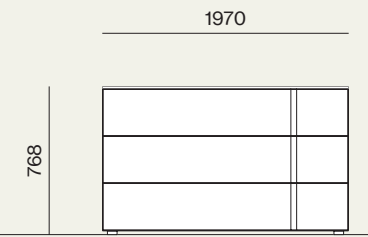

Finiture/Finishes:

Tessuto Beatrice B10
/B10 Beatrice fabric

Laccato opaco Basalto
/Basalto matt lacquer
finish

Laccato opaco Tufo
/Tufo matt lacquer finish