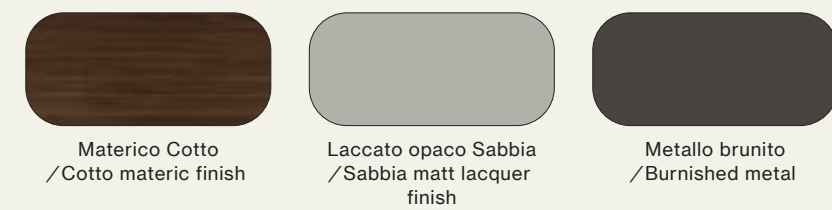

Finiture/Finishes:

098

Suggestions

Letti e Gruppi, collezione Notte, Night 19

Elementi/Elements

- Sistema letto Zefiro con piede Lama
  /Zefiro bed system with Lama leg
- Gruppo Compongo/Compongo drawer units
- Specchio Soul/Soul mirror