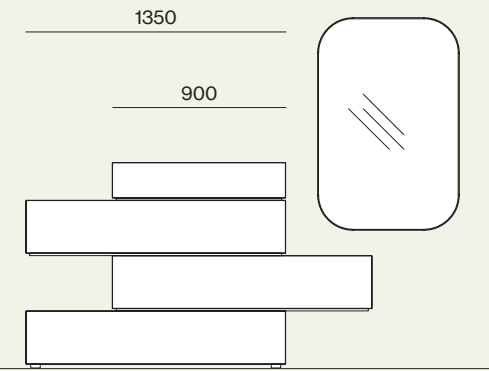

Suggestions

Letti e Gruppi, collezione Notte, Night 10

Elementi/Elements

- Sistema letto Giako con giroletto Tau
/Giako bed system with Tau ring

- Gruppo Compongo/Compongo drawer units
- Specchio Soul/Soul mirror