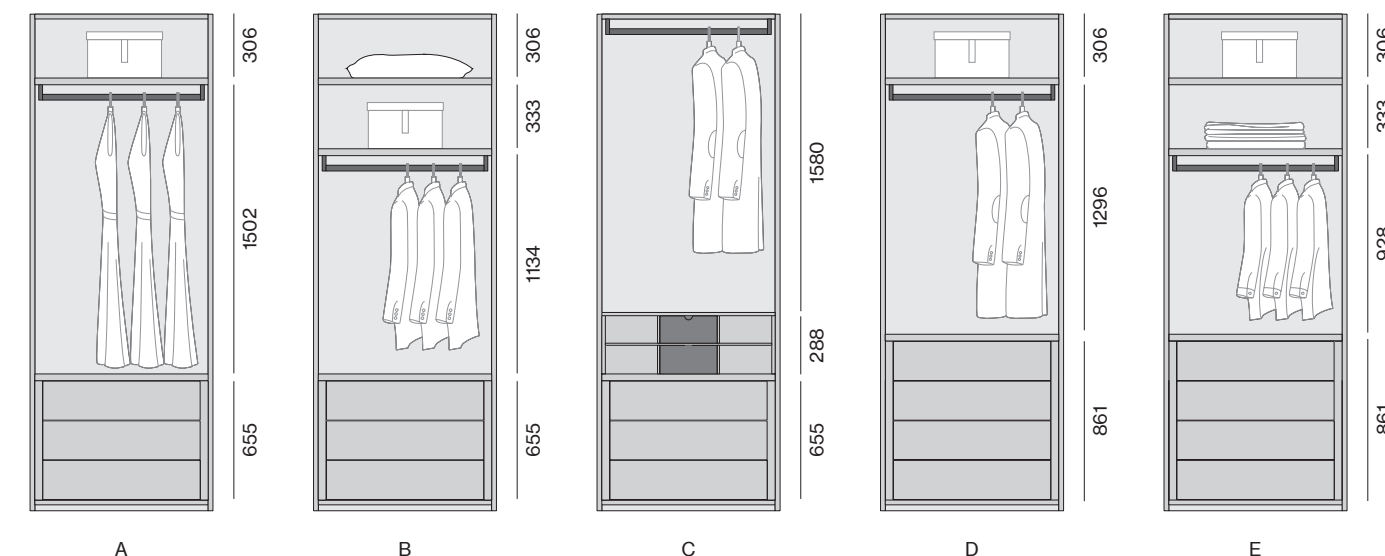

Organizzazione degli interni / Internal organisation

H.2578

1. Cassettiere in appoggio
   Standing internal drawers
2. A - 1 ripiano - 1 tubo
     1 cassetiera
   - B - 2 ripiani - 1 tubo
     1 cassetiera
   - C - 1 tubo appendiabiti
     1 porta camicie
     1 cassetiera
   - D - 1 ripiano - 1 tubo appendiabiti
     1 cassetiera
   - E - 2 ripiani - 1 tubo appendiabiti
     1 cassetiera
3. A - 1 shelf - 1 hanger tube
     1 internal drawers
   - B - 2 shelves - 1 hanger tube
     1 internal drawers
   - C - 1 hanger tube - 1 shirt holder
     1 internal drawers
   - D - 1 shelf - 1 hanger tube
     1 internal drawers
   - E - 2 shelves - 1 hanger tube
     1 internal drawers