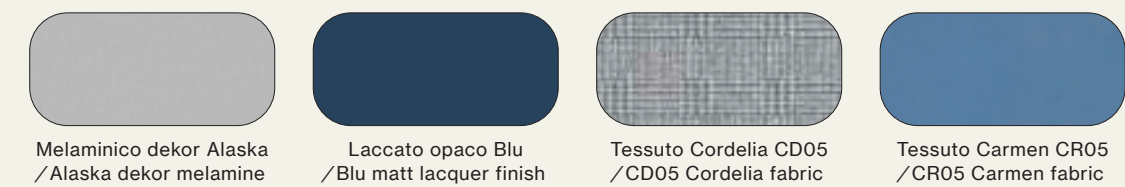

Finiture/Finishes: