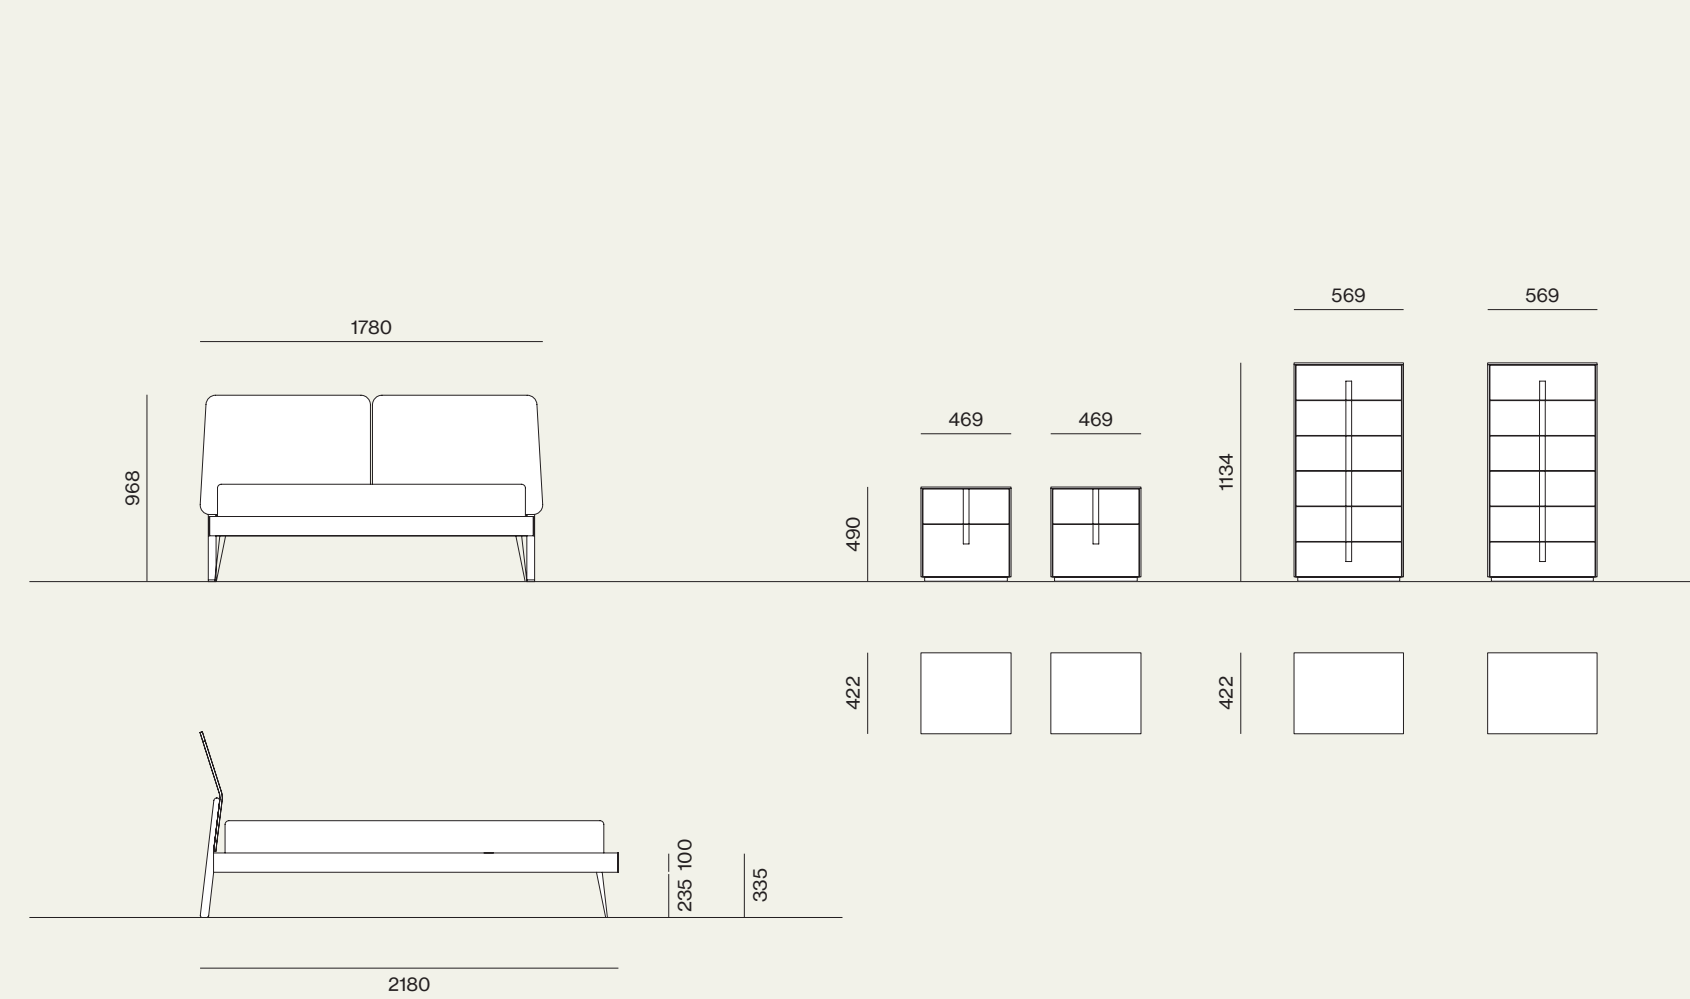

Suggestions

Letti e Gruppi, collezione Notte, Night 17

Elementi/Elements

- Letto Ofelia con giroletto Gamma e piede Metal 1 / Ofelia bed with Gamma bed frame and Metal 1 leg
- Gruppo Ilo/Ilo drawer units