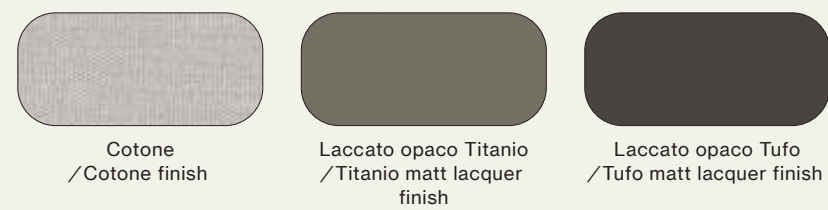

Finiture/Finishes:

070

Suggestions

Letti e Gruppi, collezione Notte, Night 24

Elementi/Elements

- Letto imbottito Brigitta con giroletto imbottito Alfa / Brigitta upholstered bed with Alfa upholstered bed frame
- Gruppo Aries / Aries drawer units