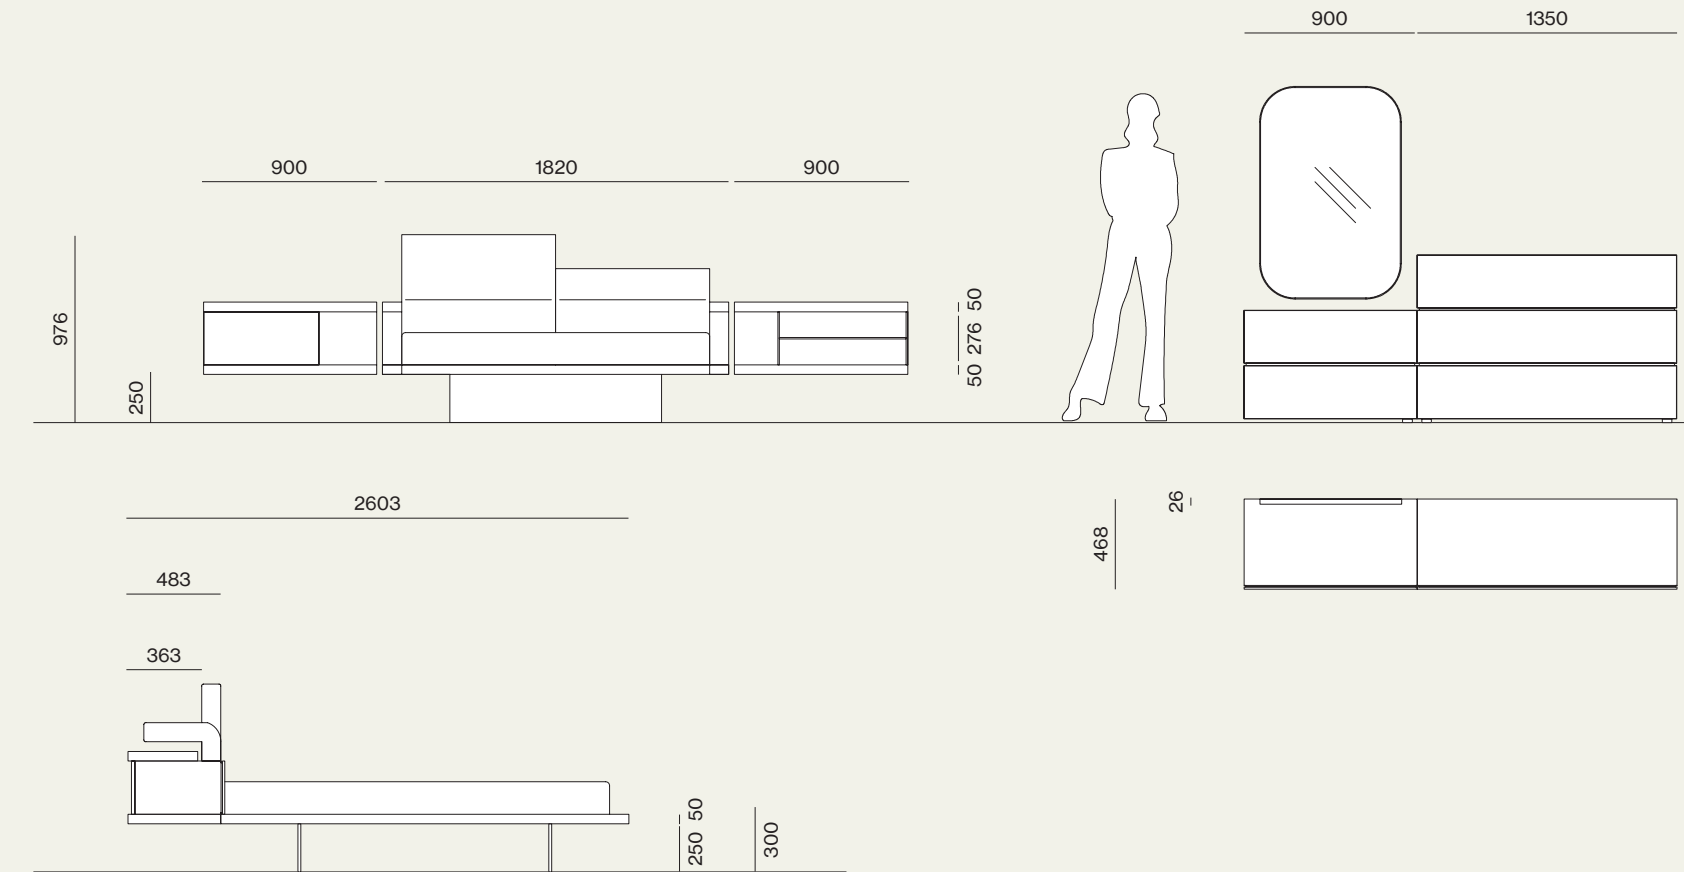

Composizione/Composition

Wardrobe 09

Elementi/Elements

- Armadio battente con anta Liscia e maniglia L30
  /Hinged wardrobe with Liscia door and L30 handle

Finiture/Finishes:

098

Suggestions

Letti e Gruppi, collezione Notte, Night 19

Elementi/Elements

- Sistema letto Zefiro con piede Lama
  /Zefiro bed system with Lama leg
- Gruppo Compongo/Compongo drawer units
- Specchio Soul/Soul mirror

Finiture/Finishes:

099