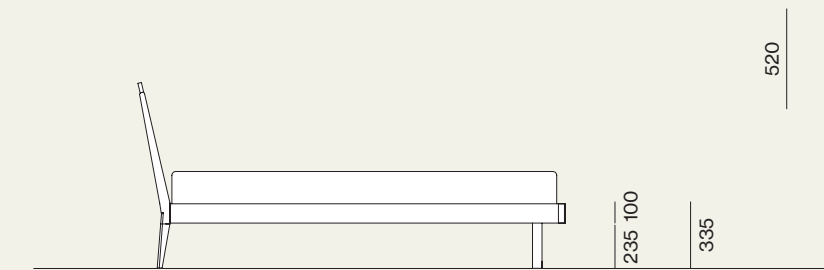

Finiture/Finishes:

Laccato opaco Basalto
/Basalto matt lacquer
finish

Laccato opaco Sabbia
/Sabbia matt lacquer
finish