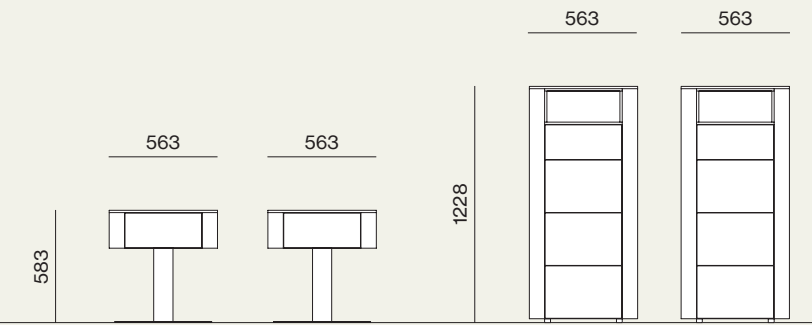

Elementi/Elements

- Letto Lavinia imbottito con giroletto Epsilon imbottito
/Lavinia upholstered bed with Epsilon upholstered bed frame

- Gruppo Lovi/Lovi drawer units

Finiture/Finishes:

061

Armadio battente con anta Liscia e maniglia L25, elemento Visual TV con cassetti. Interno Cotone, ante in laccato opaco Titanio e Tufo, maniglia in laccato opaco Titanio.