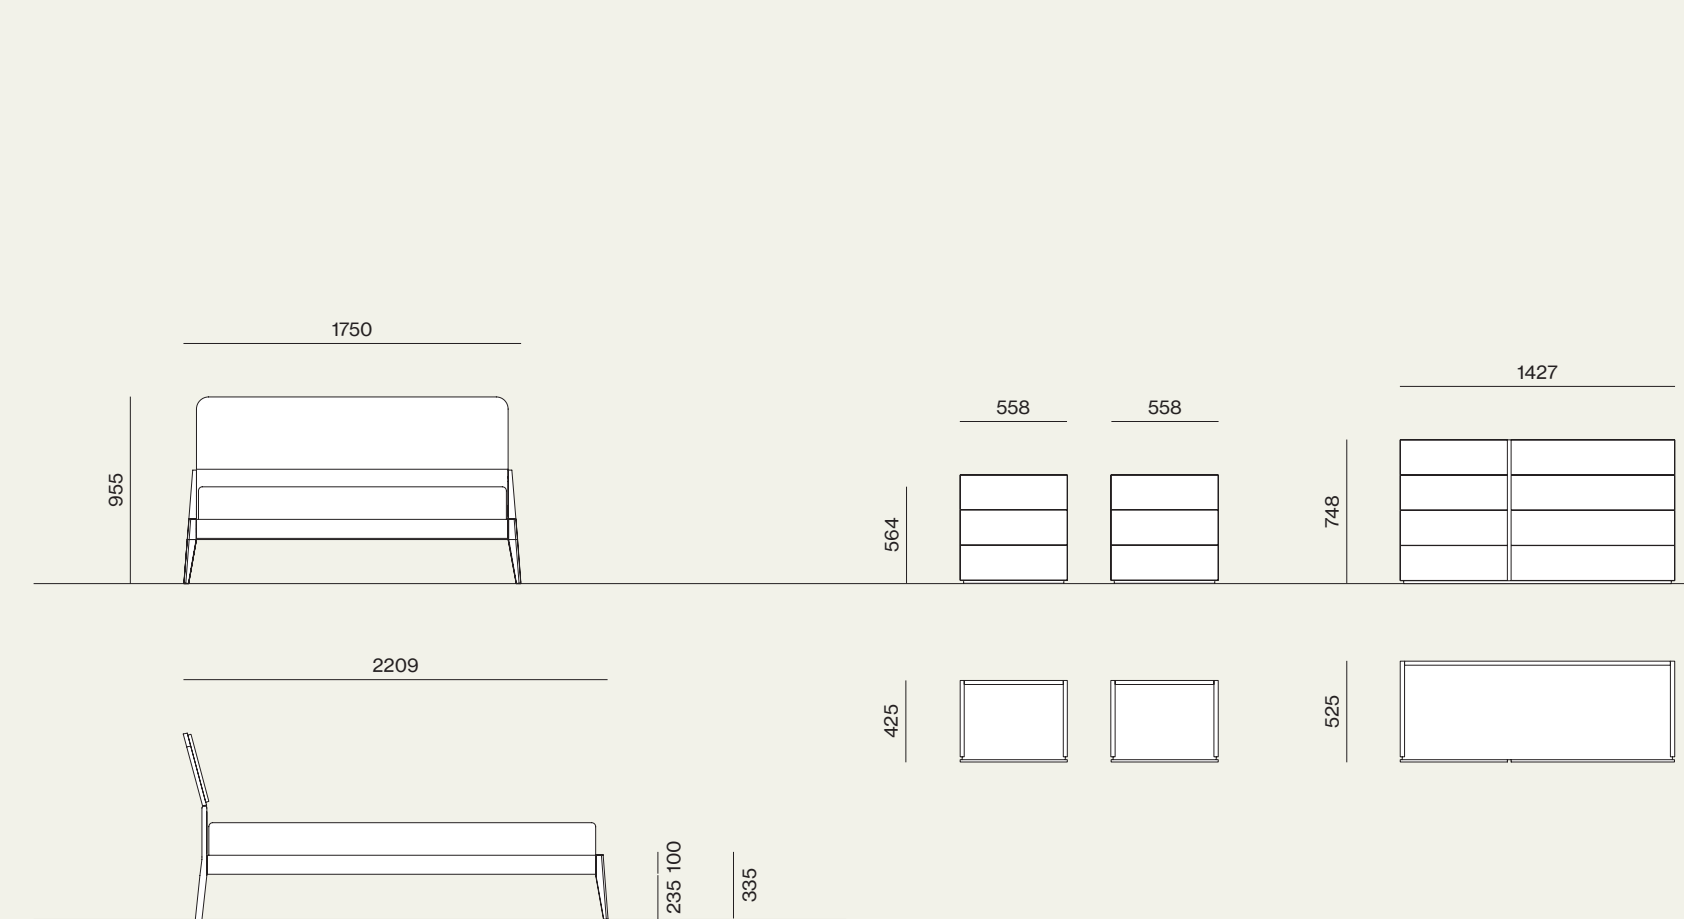

Elementi/Elements

- Letto Larissa con pannello imbottito e giroletto Beta
/Larissa bed with upholstered panel and Beta bed frame

- Gruppo Blocco/Blocco drawer units

Finiture/Finishes:

Materico Rovere
/Rovere materic finish