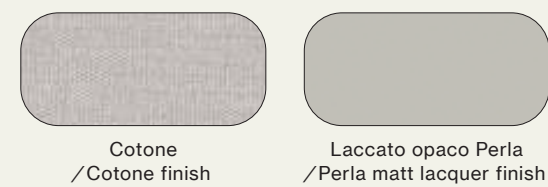

Finiture/Finishes: