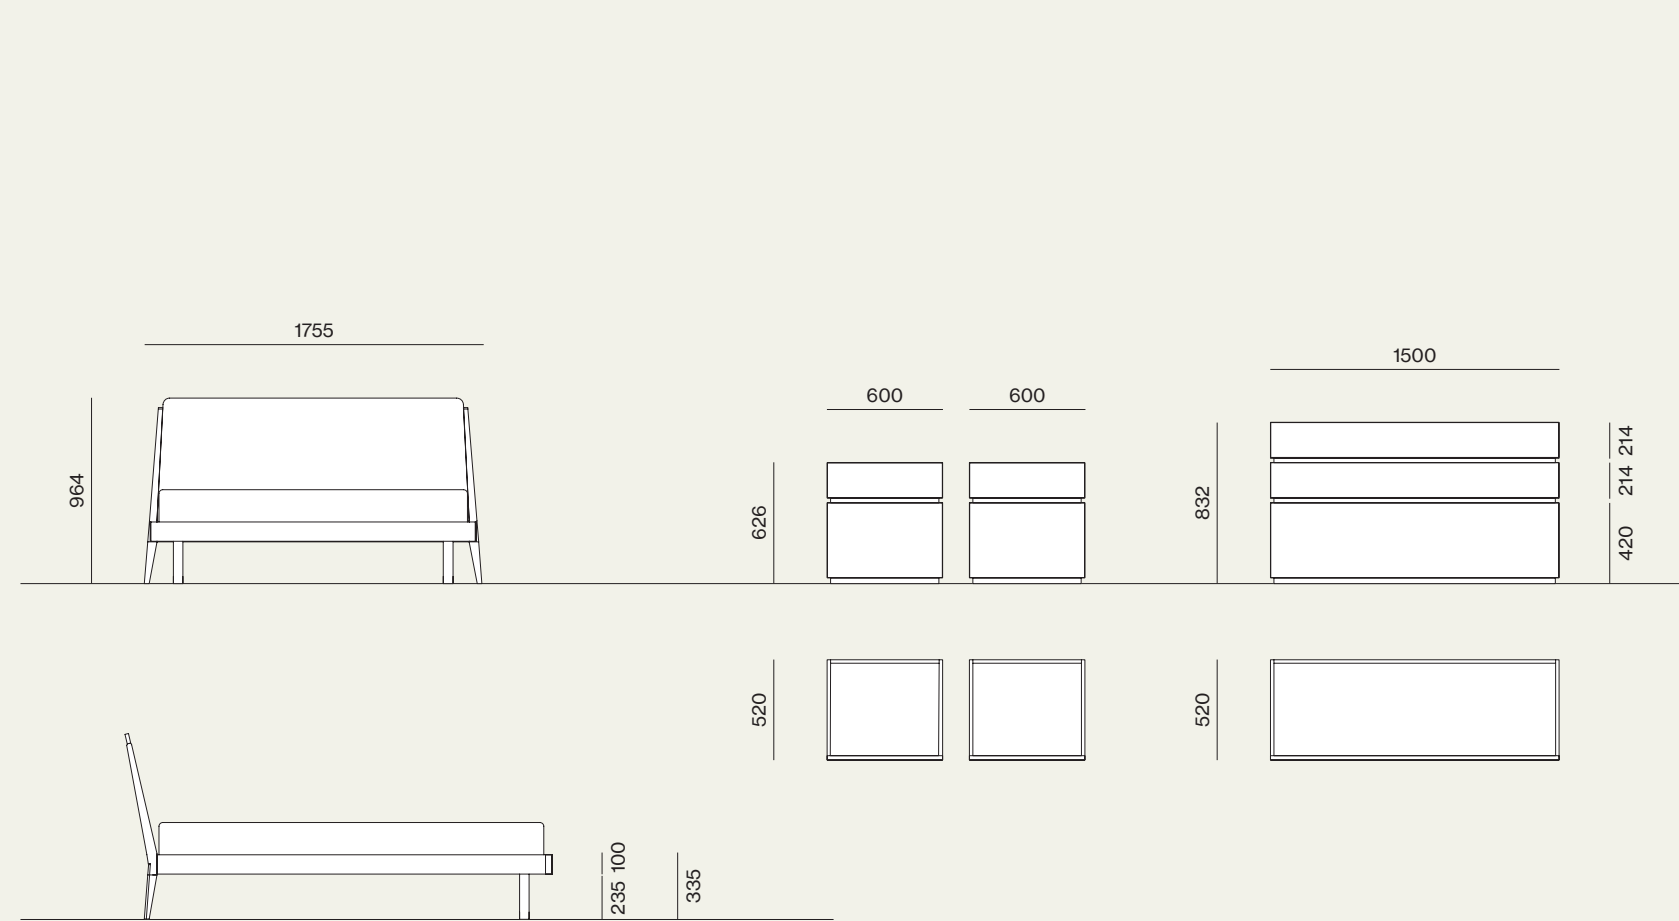

- Letto Miranda con giroletto Gamma e piede Tondo / Miranda bed with Gamma bed frame and Tondo leg
- Gruppo Lego/Lego drawer units

Finiture/Finishes:

Suggestions

Vertigo Armadi, sistema Notte, Wardrobe 21