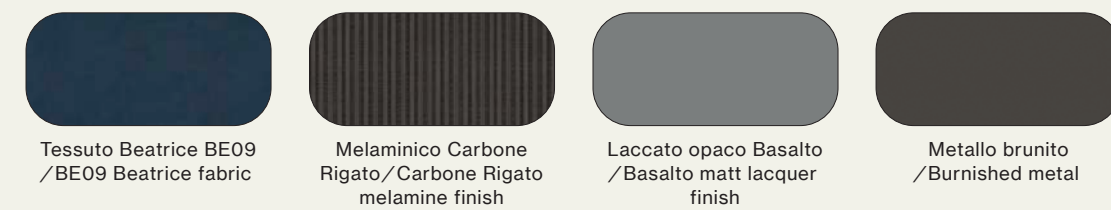

Finiture/Finishes: