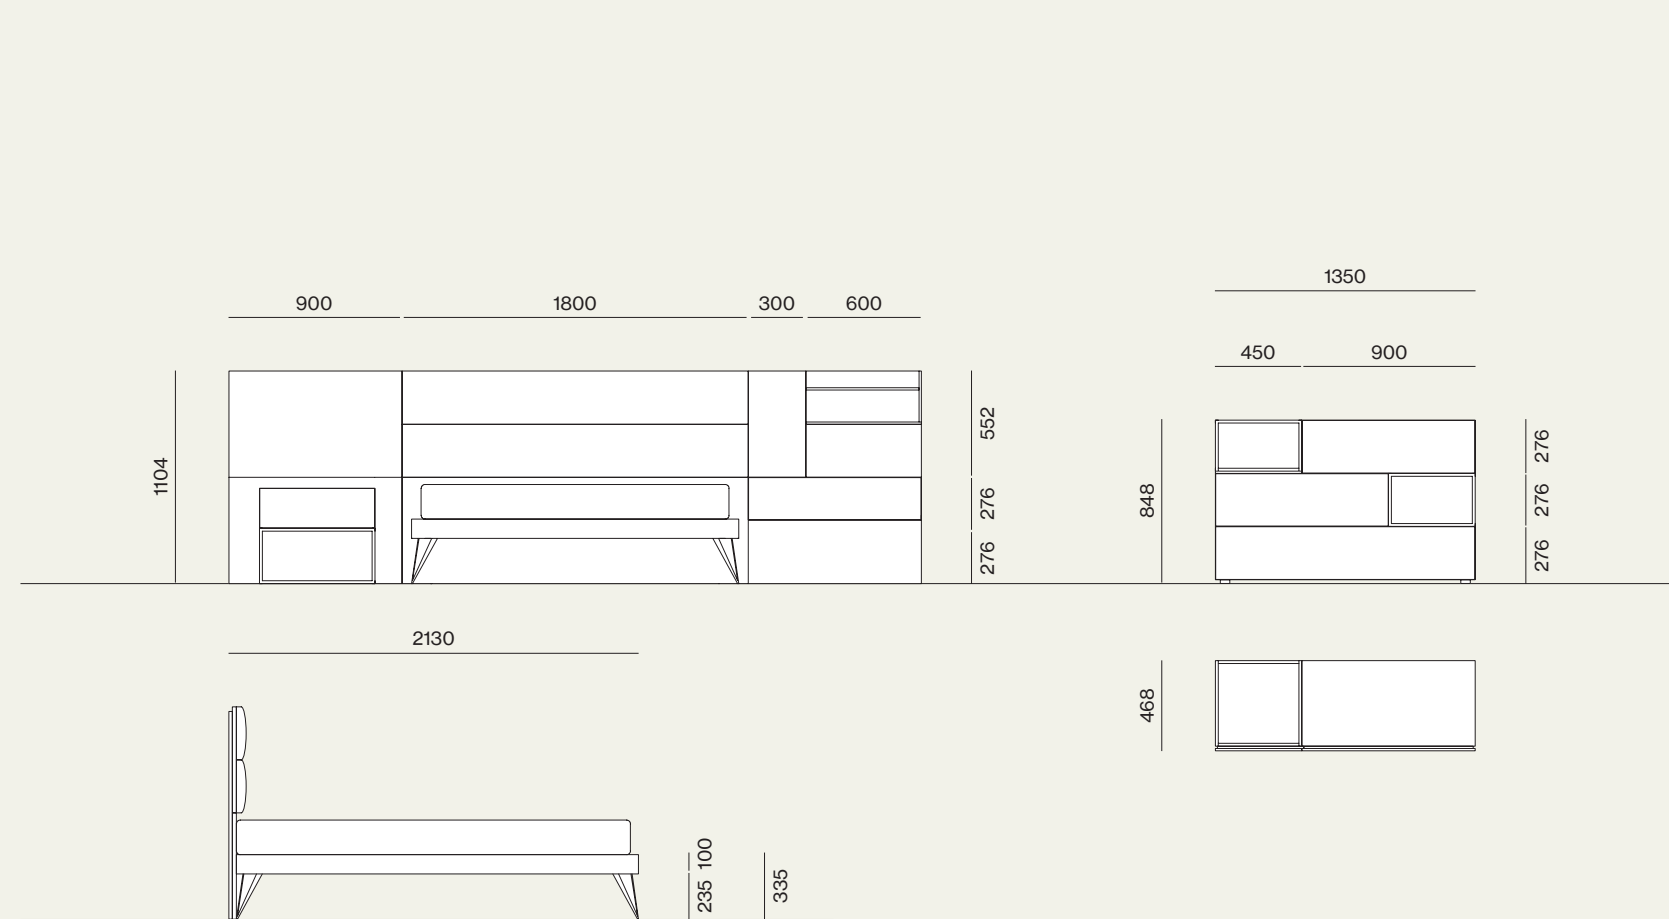

Elementi/Elements

- Sistema letto Giako con giroletto Alfa e piede Metal 6 / Giako bed system with Alfa ring and Metal 6 leg
- Comodino Compongo Grafic / Compongo Grafic night table
- Comodino sospeso Compongo / Compongo wall element
- Comò Compongo Grafic / Compongo Grafic chest of drawer