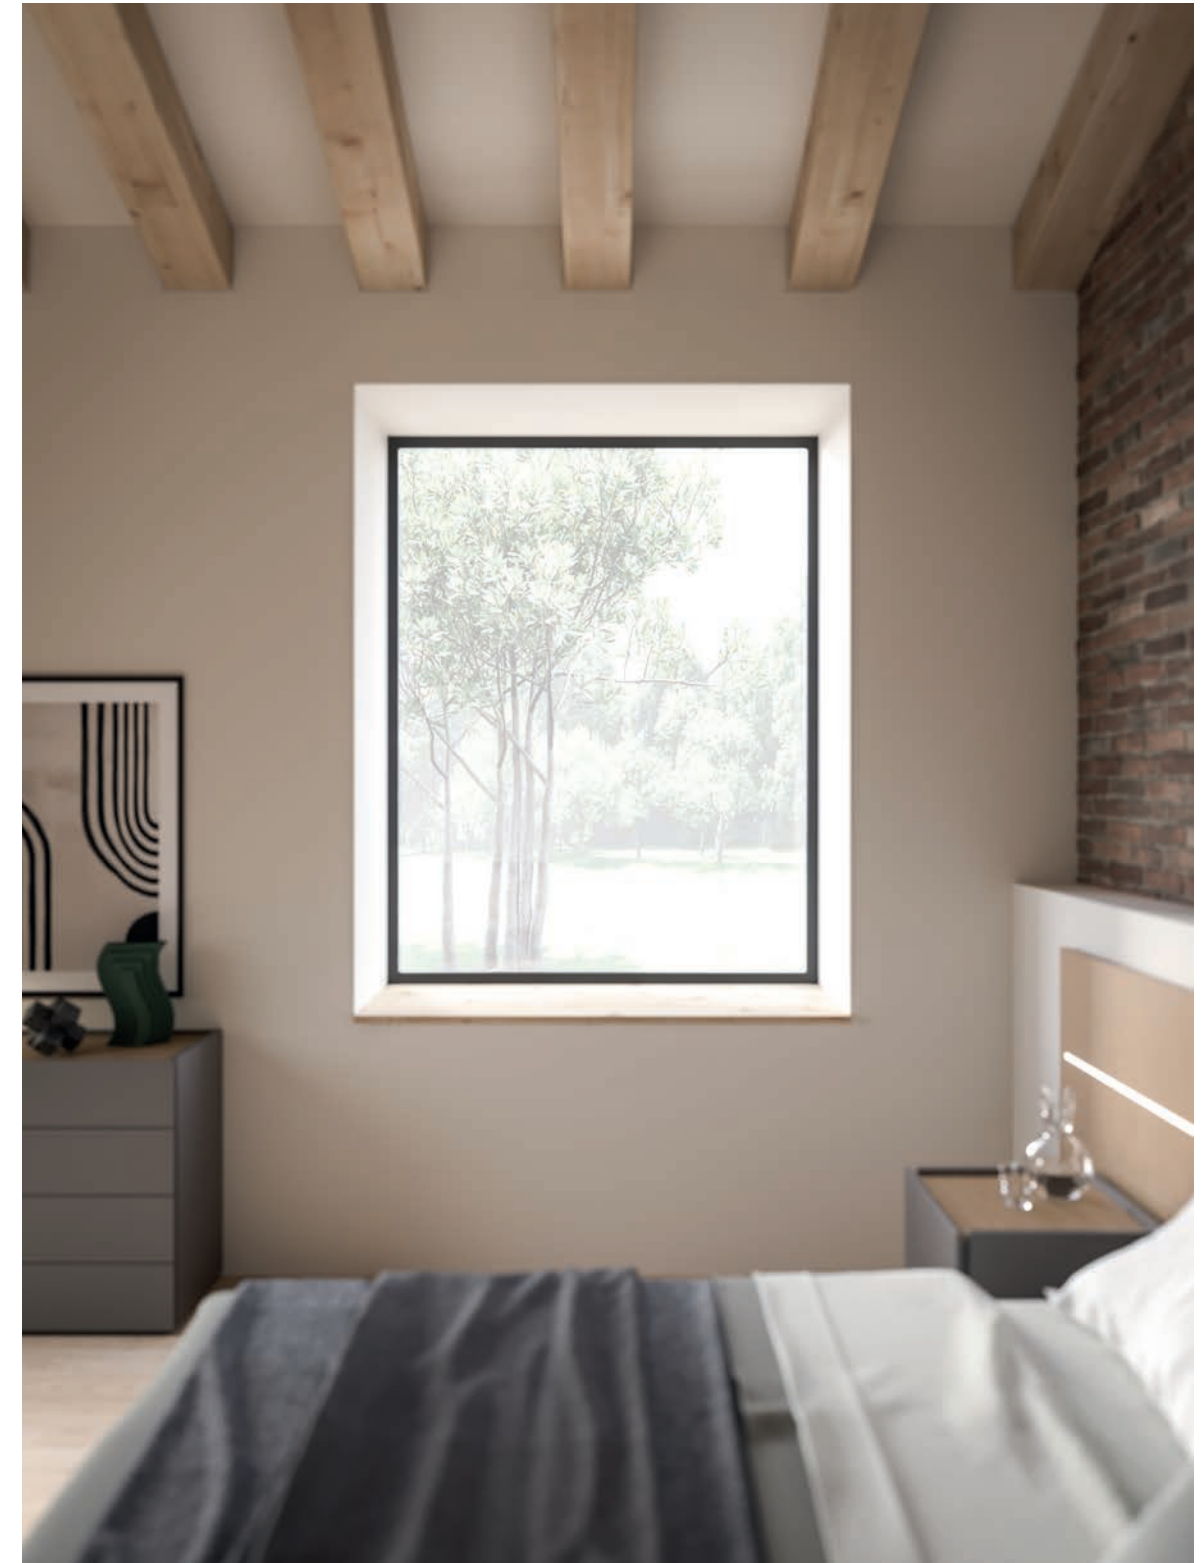

Sistema boiserie letto Giako con pannelli in melaminico dekor Rovere Rigato e pannelli imbottiti in tessuto Cordelia CD02. Luce led con accensione touch. Comodini e comò Blocco in materico Rovere e laccato opaco Antracite.

Giako boiserie bed system with Rovere Rigato dekor melamine finish wall panels and upholstered wall panels in CD02 Cordelia fabric. Led light with touch switch. Blocco bedside tables and chest of drawer in Rovere materic finish and Antracite matt lacquer finish.

Night

02