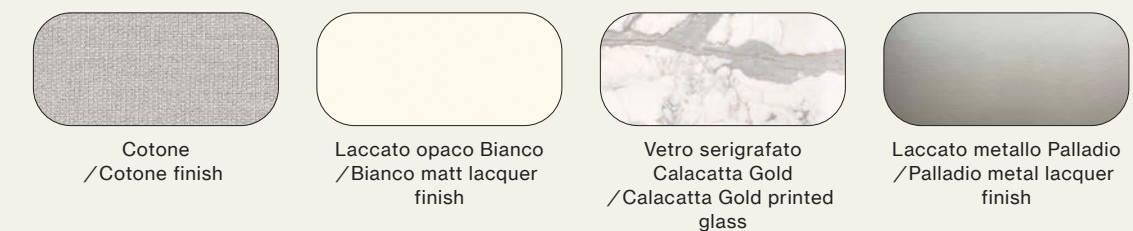

Finiture/Finishes: