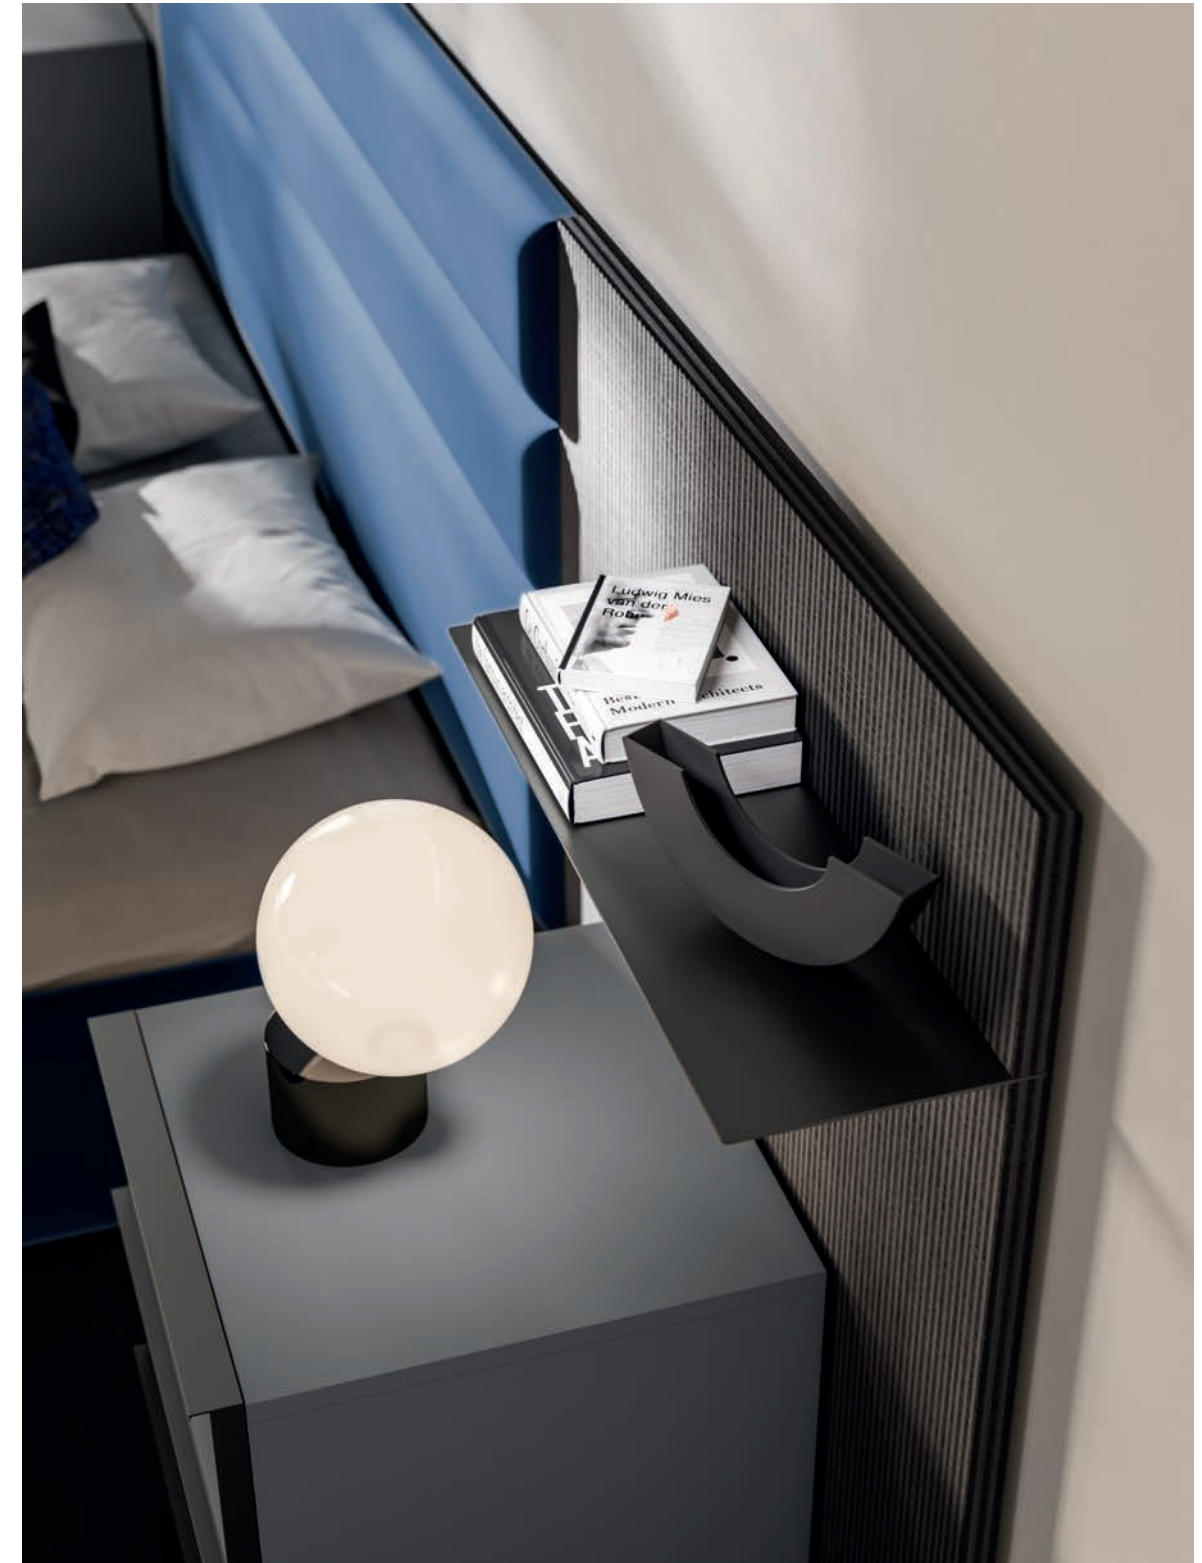

Sistema boiserie letto Giako con pannelli in dekor Rigato Carbone, pannelli imbottiti in tessuto Beatrice BE09 e giroletto Epsilon in tessuto Beatrice BE09. Gruppo Noto in laccato opaco Basalto con profili in metallo brunito.

Giako bed boiserie system with dekor Rigato Carbone panels, upholstered panels in BE09 Beatrice fabric and Epsilon upholstered bed frame in BE09 Beatrice fabric. Noto drawer units in Basalto matt lacquer finish with burnished metal profiles.

Night

06