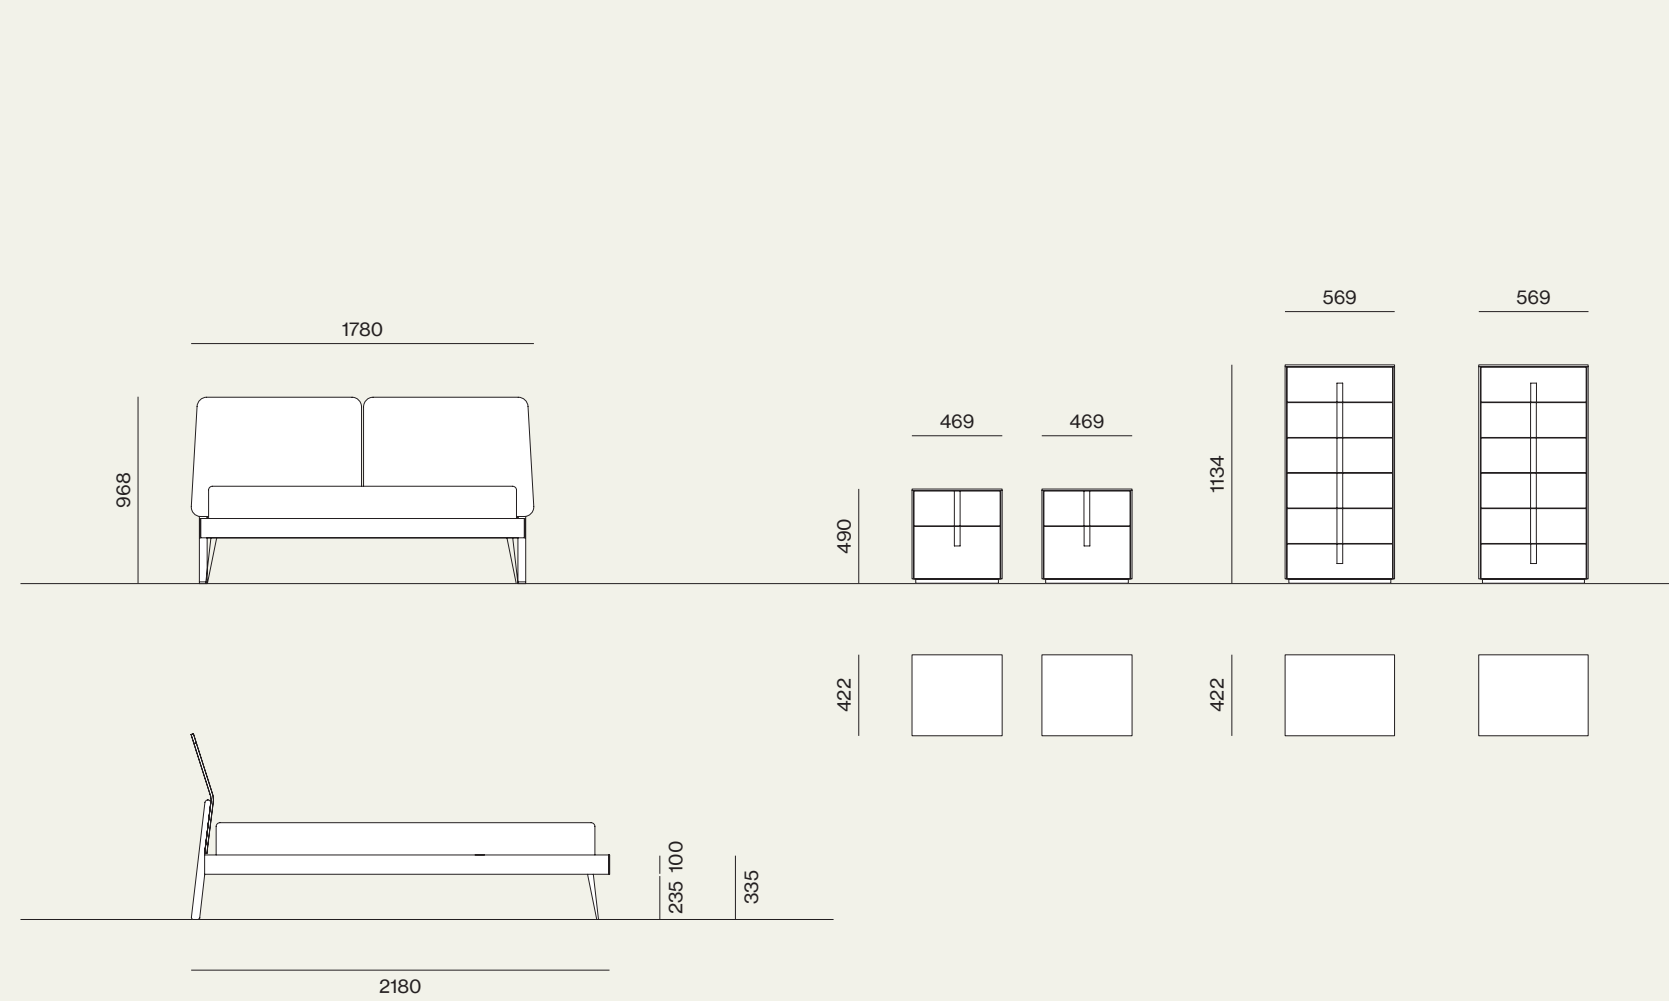

Comodini e settimanale Ilo in laccato opaco Antracite.
/Ilo bedside tables and high chest in Antracite matt lacquer finish.

Composizione/Composition

Night 17

Elementi/Elements

- Letto Ofelia con giroletto Gamma e piede Metal 1 / Ofelia bed with Gamma bed frame and Metal 1 leg
- Gruppo Ilo/Ilo drawer units