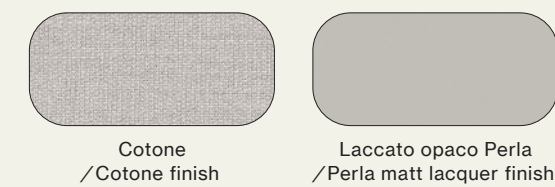

Finiture/Finishes:

Suggestions

Vertigo Armadi, sistema Notte, Wardrobe 36

Elementi/Elements

- Armadio scorrevole con anta Split / Sliding wardrobe with Split doors

Finiture/Finishes:

Letto Alissa imbottito con giroletto Alfa imbottito in tessuto Brunilde BR01 con piede Metal 3 in laccato metallo Palladio. Gruppo Noto in laccato opaco Terra con profili in laccato metallo Palladio.