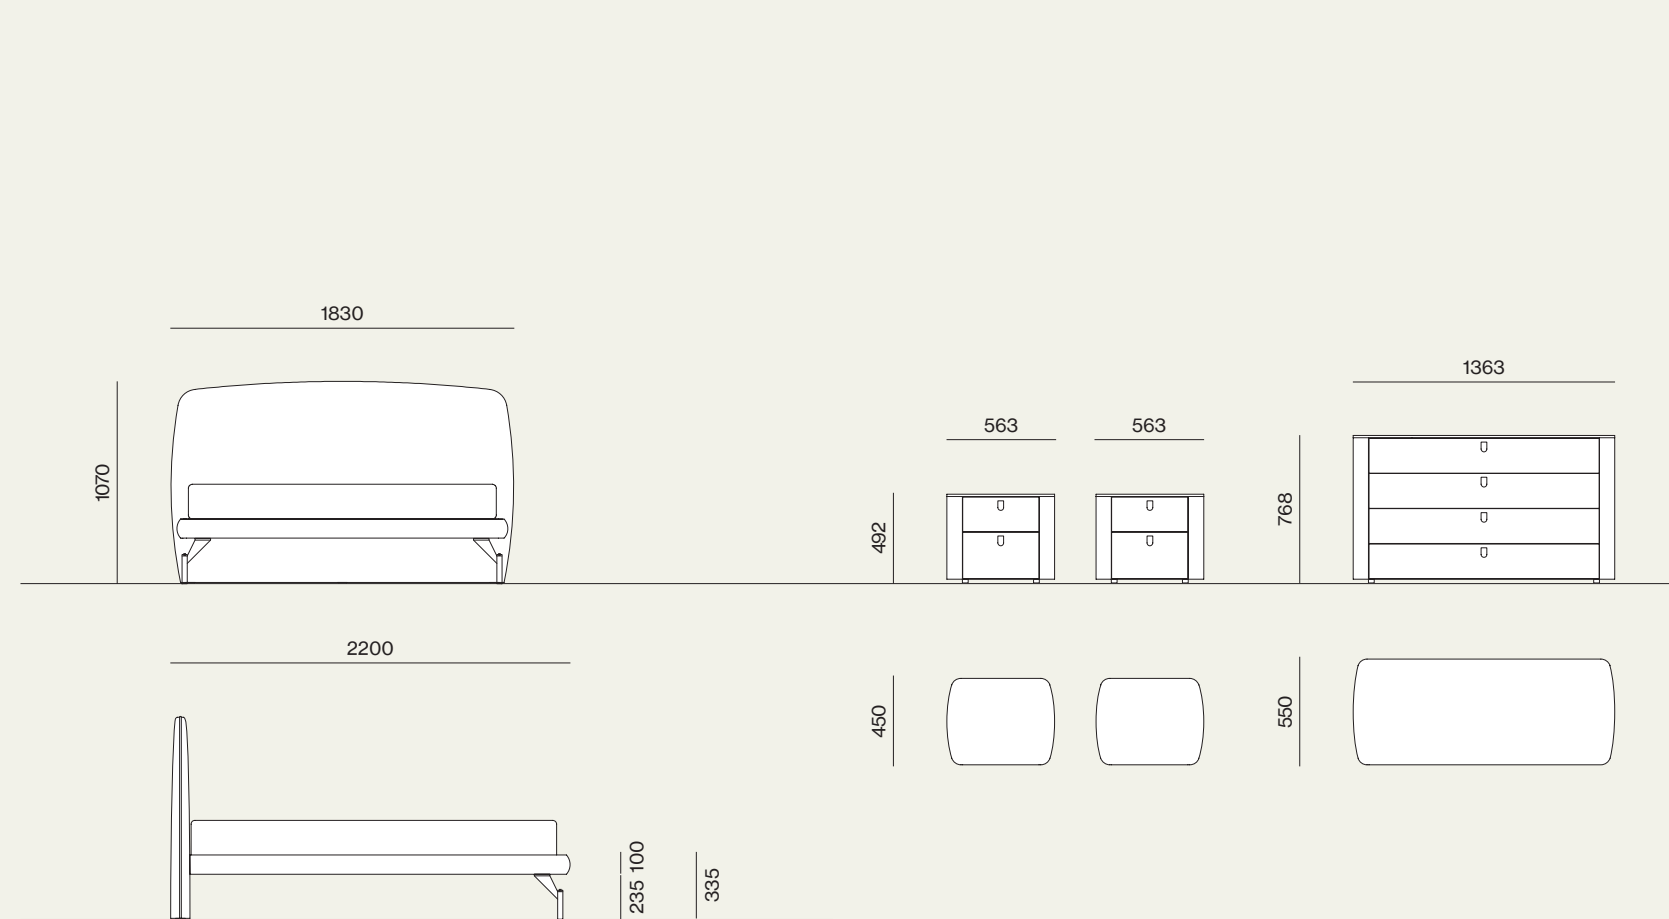

Night 32

Elementi/Elements

- Letto imbottito Gaia con giroletto imbottito Alfa e piede Metal 3/Gaia upholstered bed with Alfa upholstered bed frame and Metal 3 leg

- Gruppo Lovi con top in vetro /Lovi drawer units with glass top