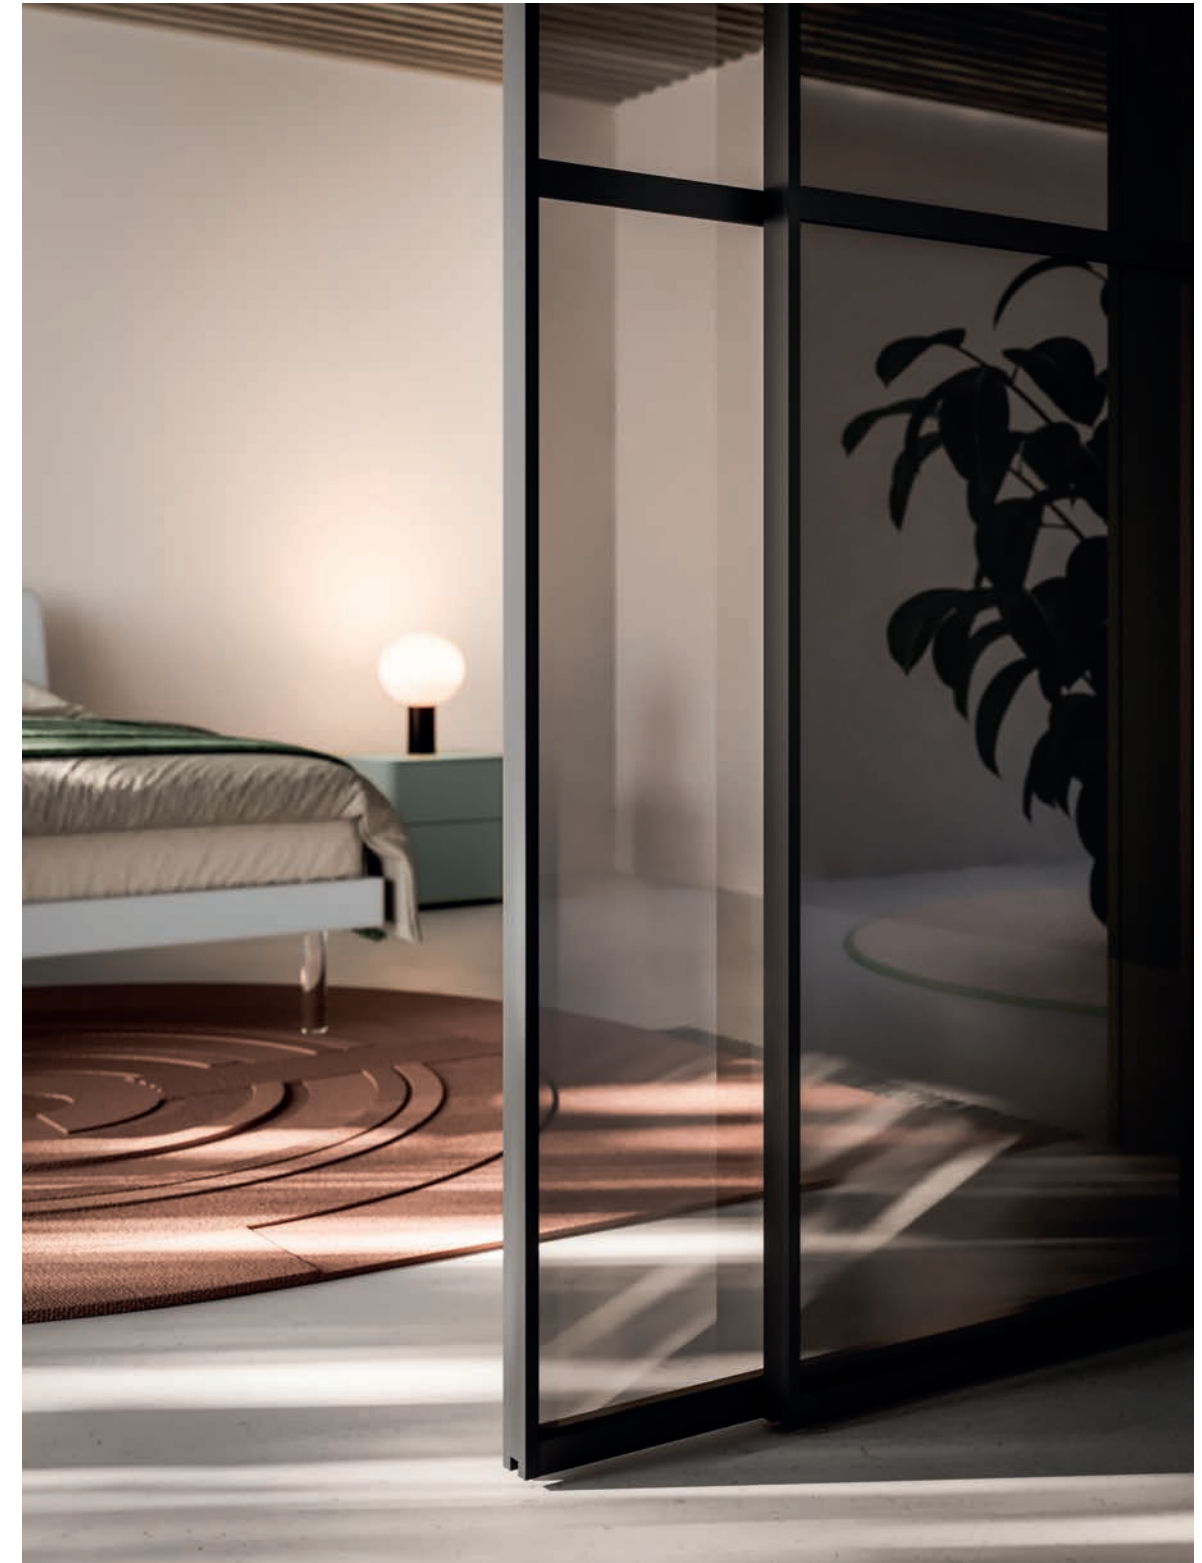

Letto Larissa con giroletto Alfa in laccato opaco Piuma e piede Tondo in plexiglass.
Comodini e comò Lovi in laccato opaco Piombo.

Larissa bed with Alfa bed frame in Piuma matt lacquer finish and Tondo leg in plexiglass. Lovi bedside tables and chest of drawer in Piombo matt lacquer finish.

Night

23