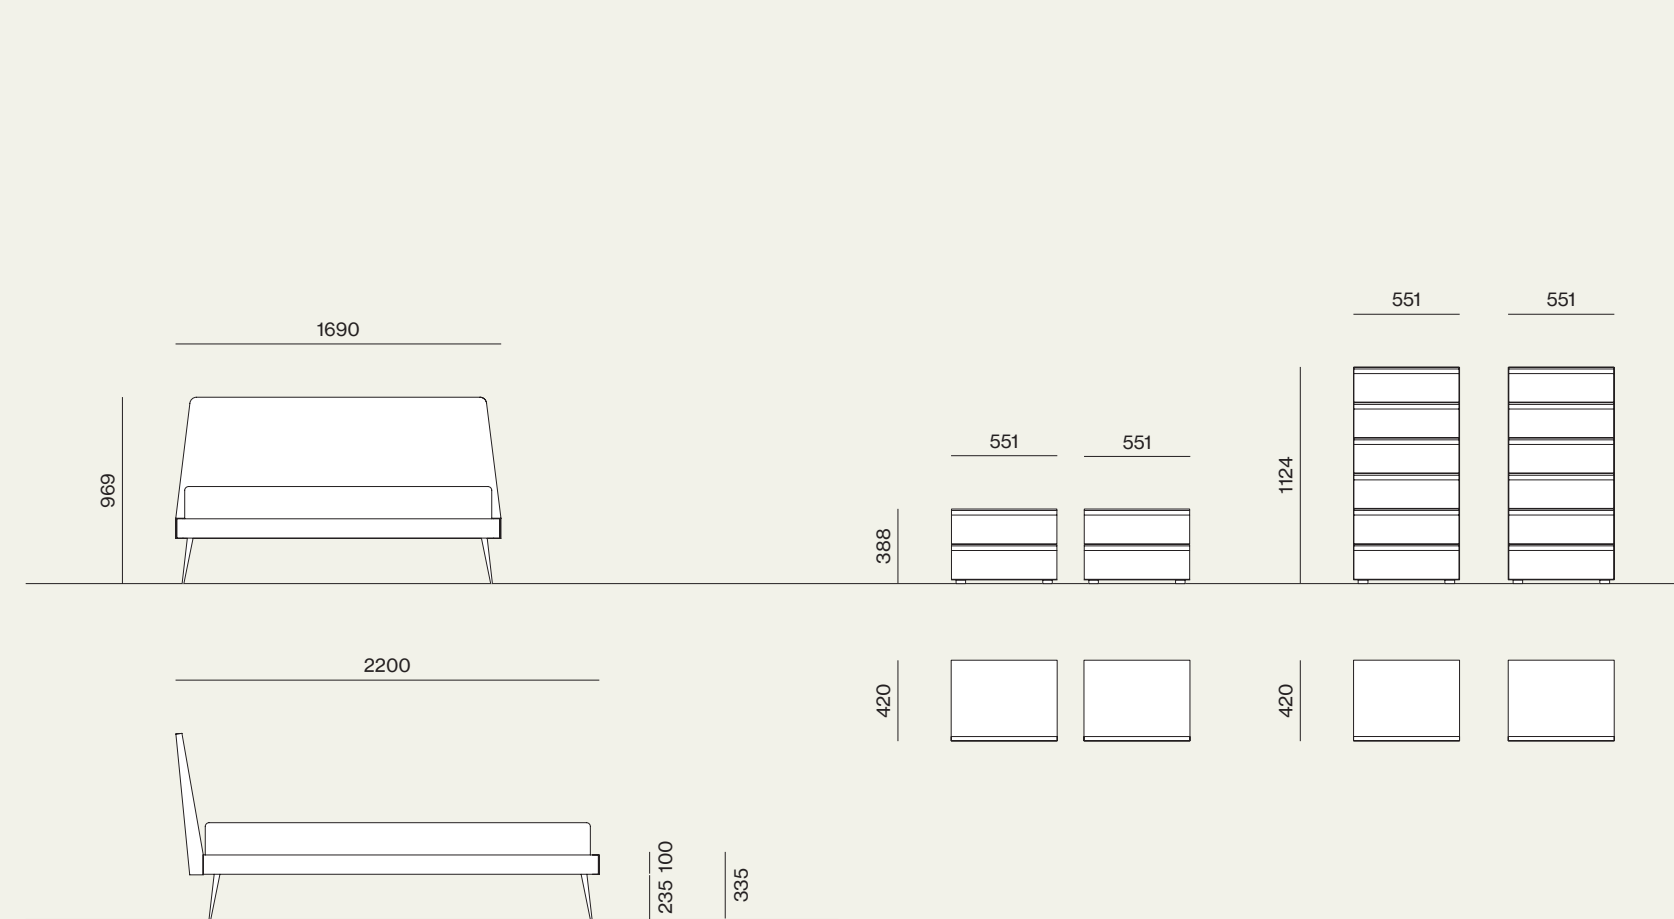

– Gruppo Neck/Neck drawer units

Finiture/Finishes:

Suggestions

Vertigo Armadi, sistema Notte, Wardrobe 25

Elementi/Elements

– Armadio scorrevole/battente con ante Visual e Gola
/Sliding-hinged wardrobe with Visual and Gola doors