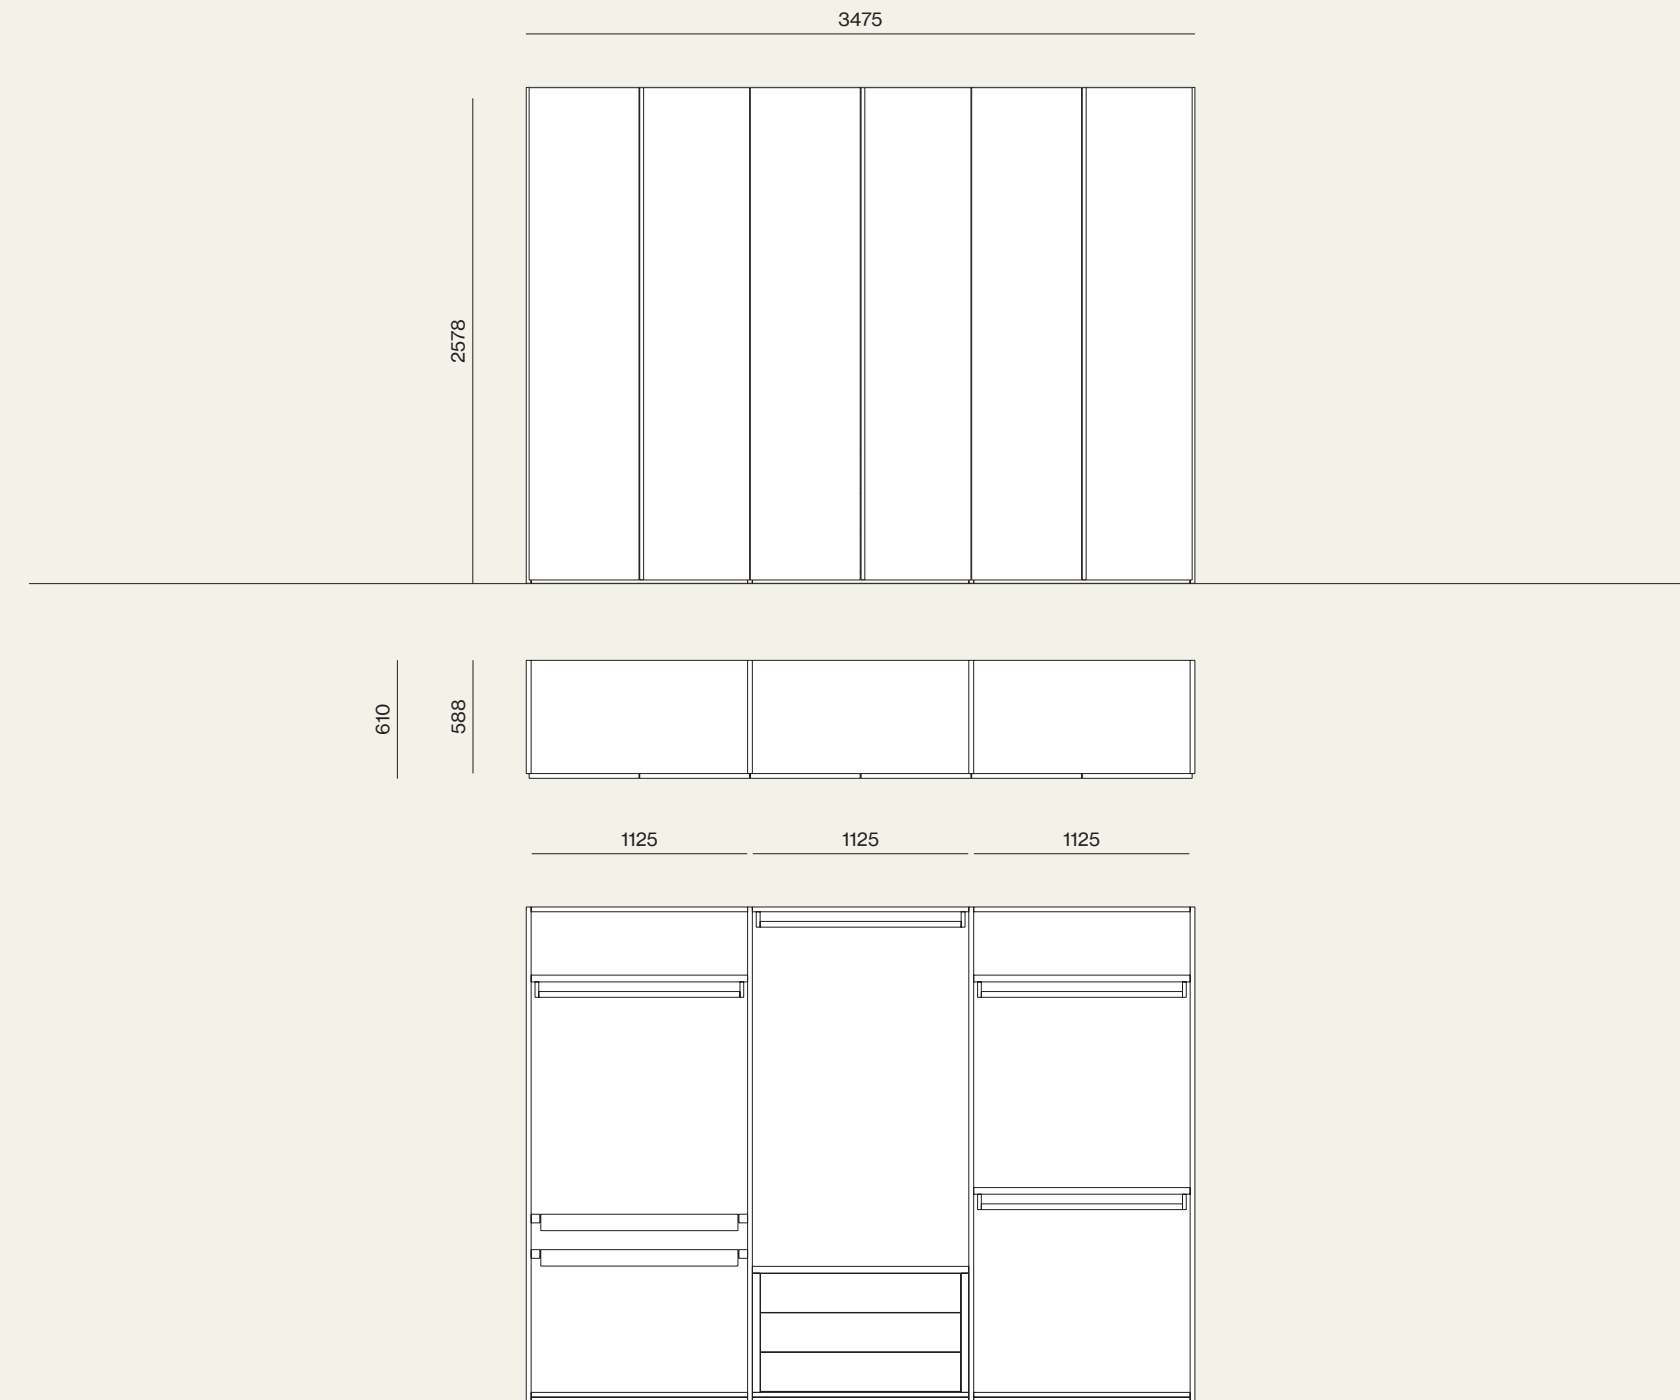

Finiture/Finishes:

Suggestions

Vertigo Armadi, sistema Notte, Wardrobe 11

Elementi/Elements

- Armadio battente con anta Gola / Hinged wardrobe with Gola doors

Finiture/Finishes:

Letto Sally imbottito con giroletto Sigma imbottito in tessuto Aurora AU07. Gruppo Neck in laccato opaco Perla e specchio Soul.