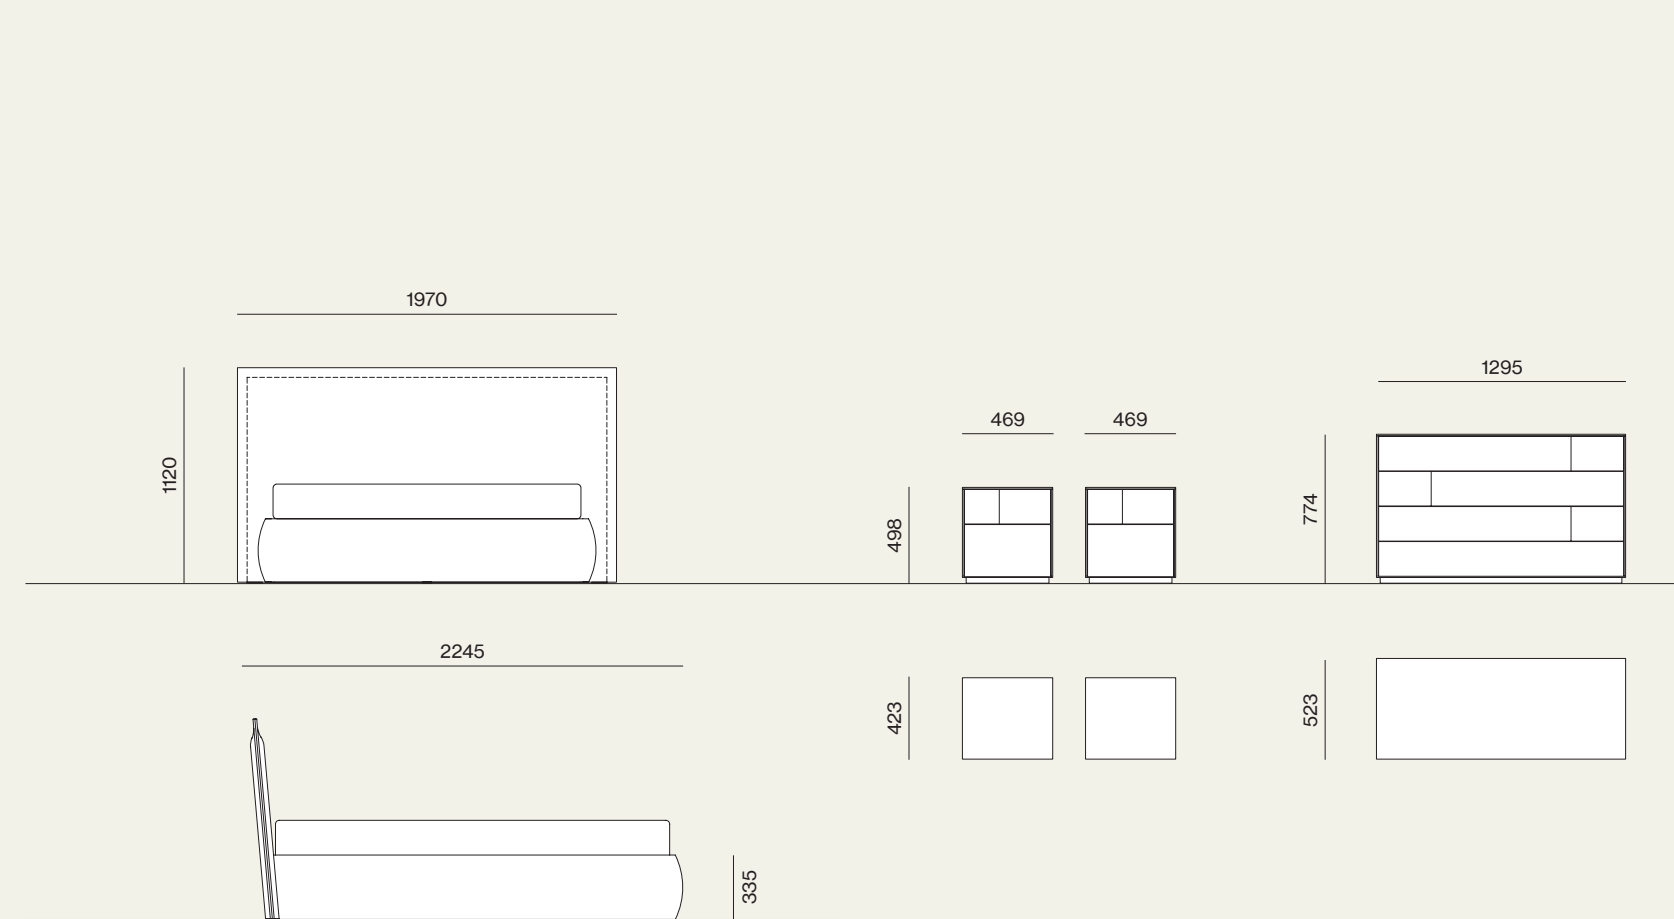

Composizione/Composition

Night 26

Elementi/Elements

- Letto Nausica imbottito con giroletto imbottito Epsilon / Nausica upholstered bed with Epsilon upholstered bed frame
- Gruppo Klee/Klee drawer units