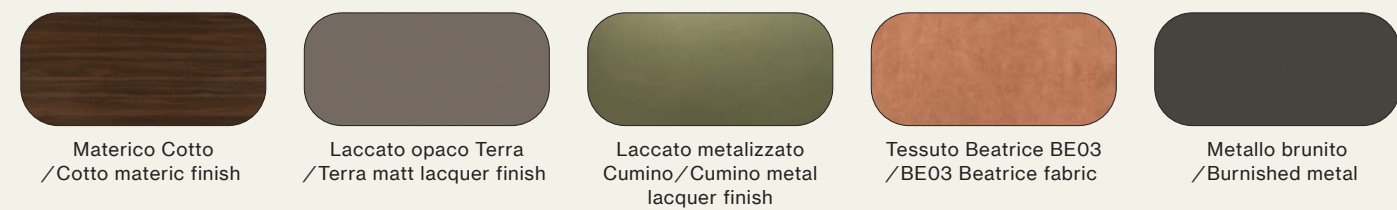

Finiture/Finishes: