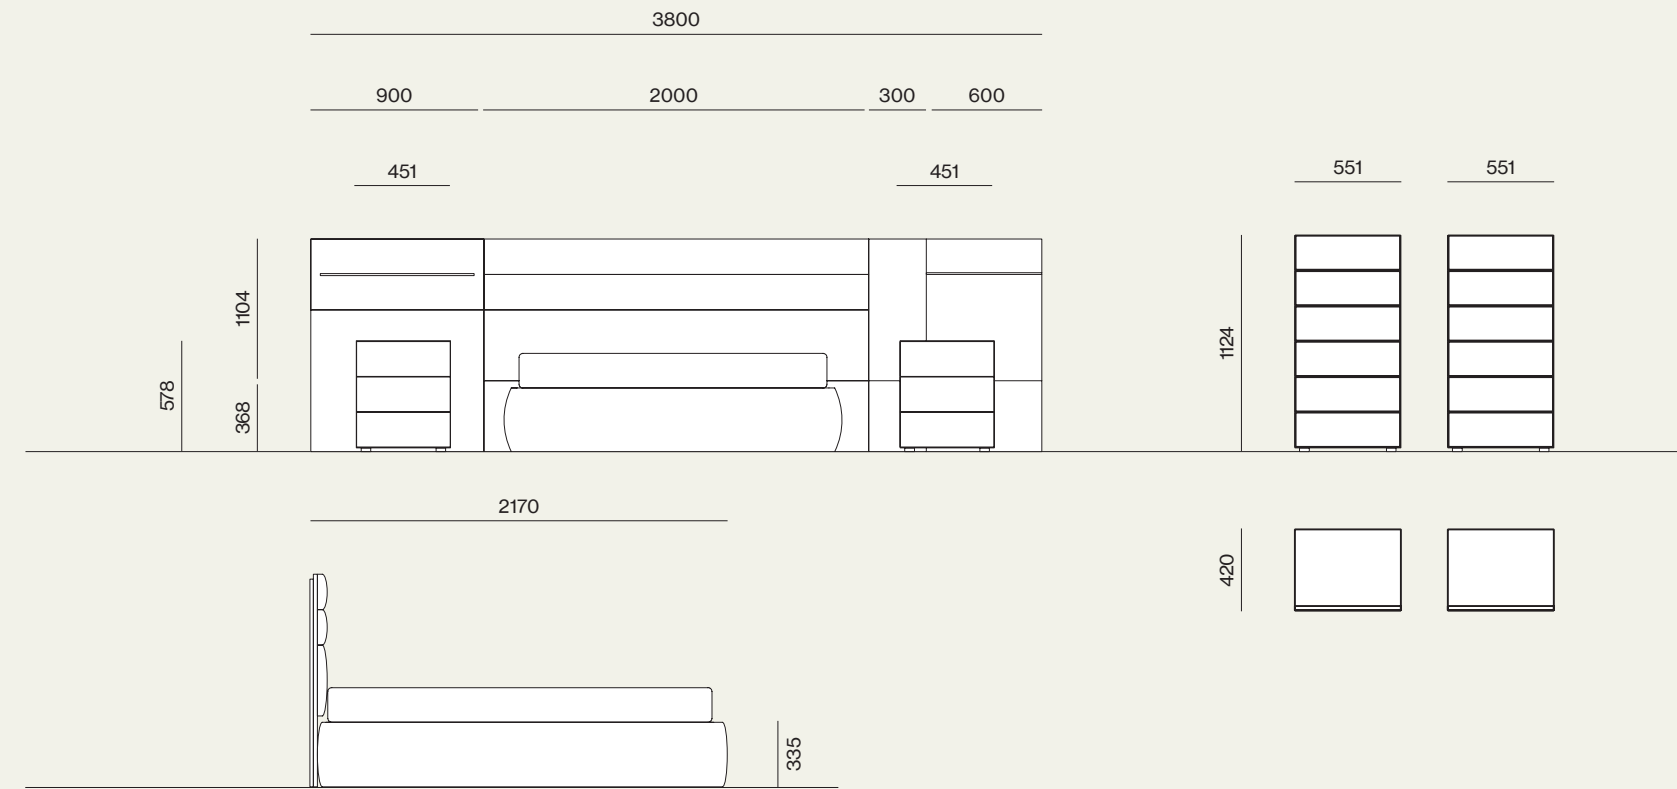

Night

06

Composizione/Composition

Night 06

Elementi/Elements

- Sistema boiserie letto Giako con Epsilon contenitore imbottito / Giako bed boiserie system with Epsilon bed frame
- Gruppo Noto/ Noto drawer units