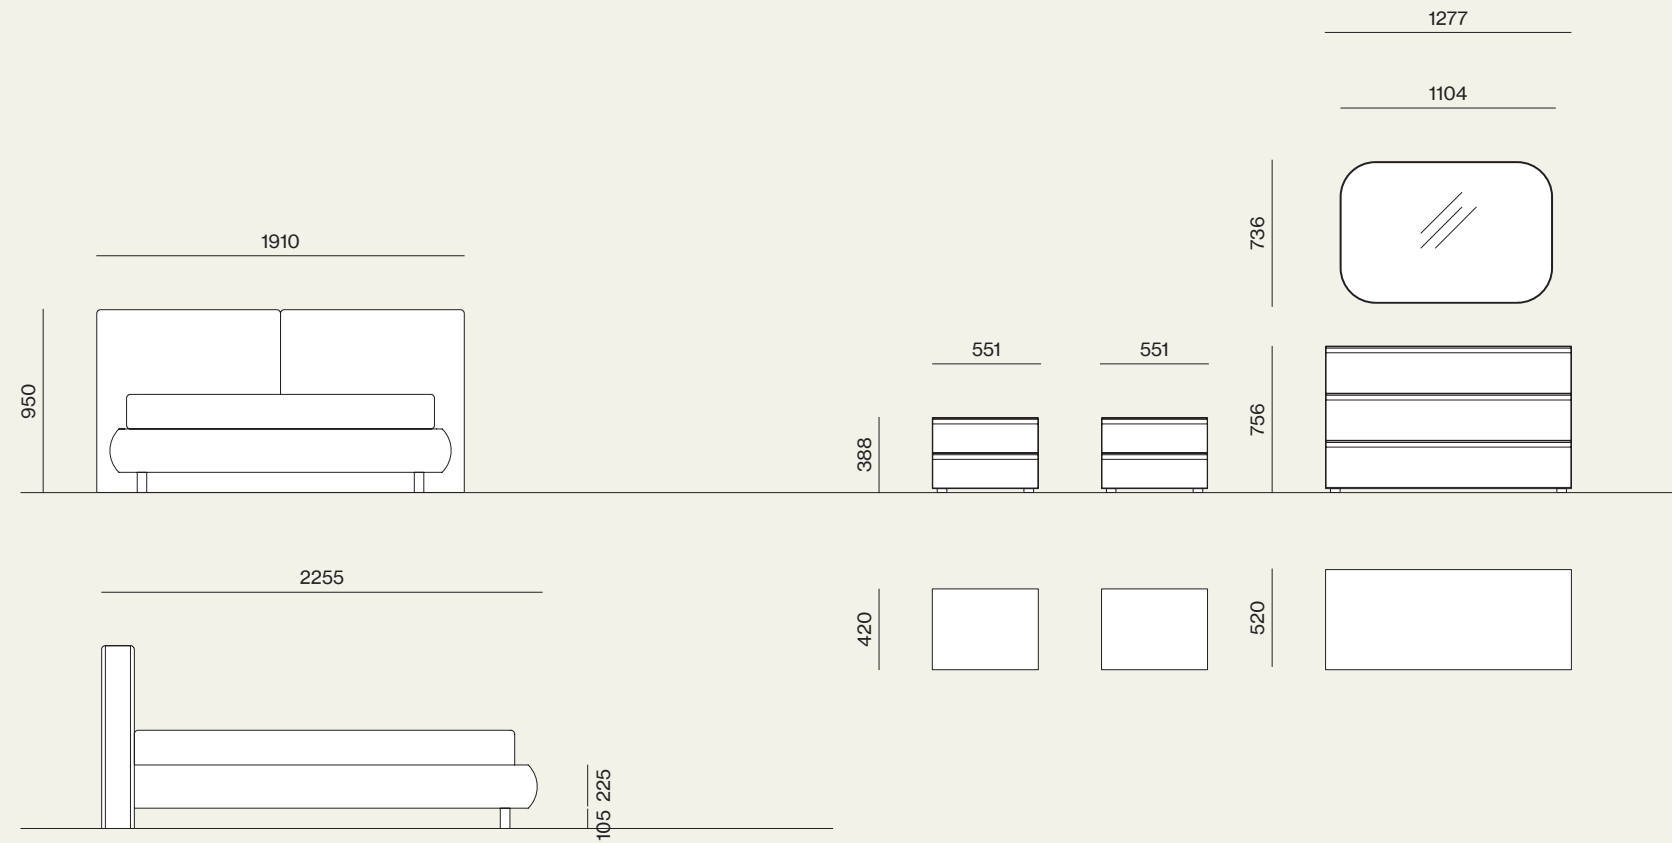

Comodini e comò Neck in laccato opaco Perla e specchio Soul.
/Neck bedside tables and chest drawer in Perla matt lacquer finish and Soul mirror.

Composizione/Composition

Night 31

Elementi/Elements

- Letto Sally imbottito con giroletto Sigma imbottito /Sally upholstered bed with Sigma upholstered bed frame
- Gruppo Neck/Neck drawer units
- Specchio Soul/Soul mirror