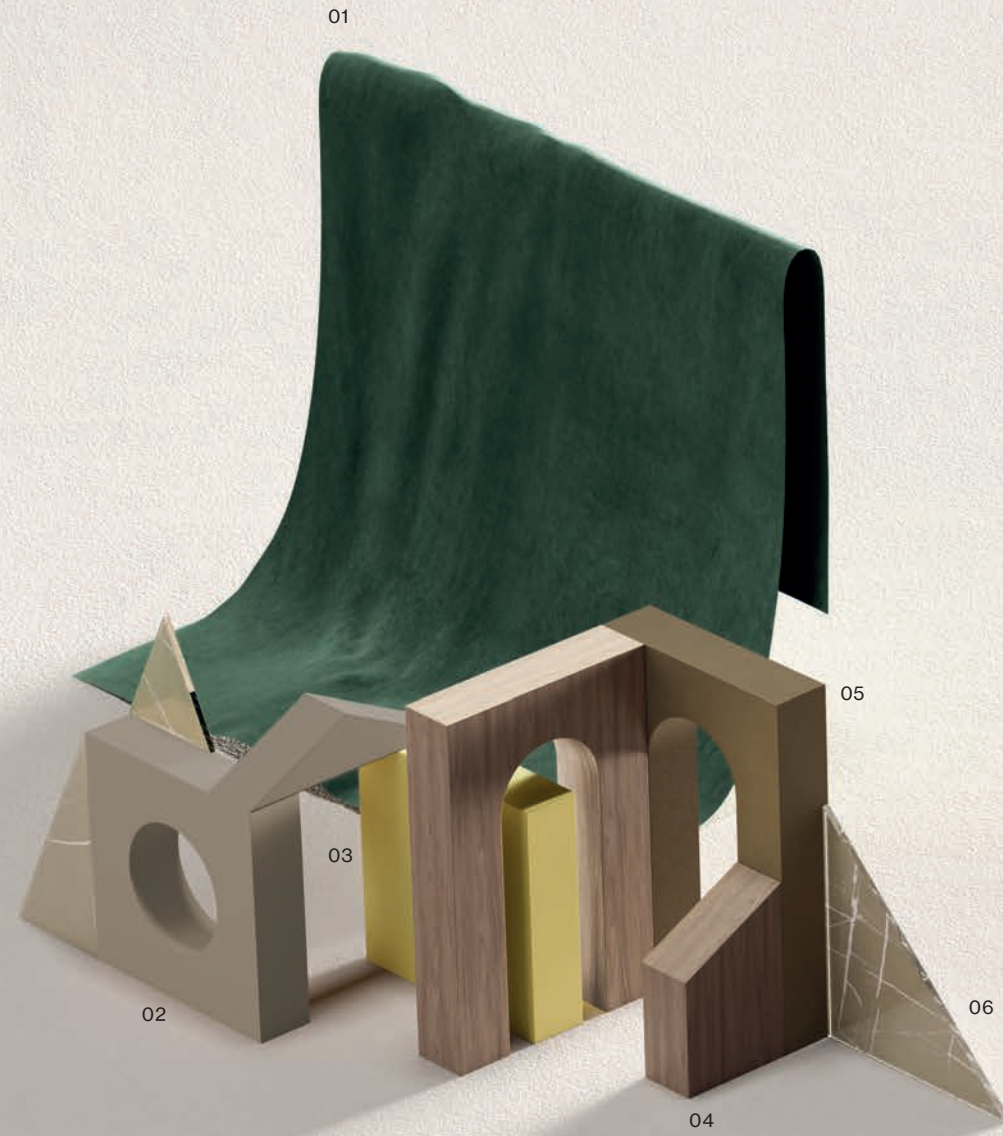

Moodboard 08

01 - Tessuto Aurora AU12/AU12 Aurora fabric
02 - Laccato opaco Ecrù/Ecrù matt lacquer finish
03 - Laccato opaco Miele/Miele matt lacquer finish

04 - Materico Noce/Noce materic finish
05 - Laccato metallizzato Cumino/Cumino metal lacquer finish
06 - Vetro serigrafato Amani/Amani printed glass