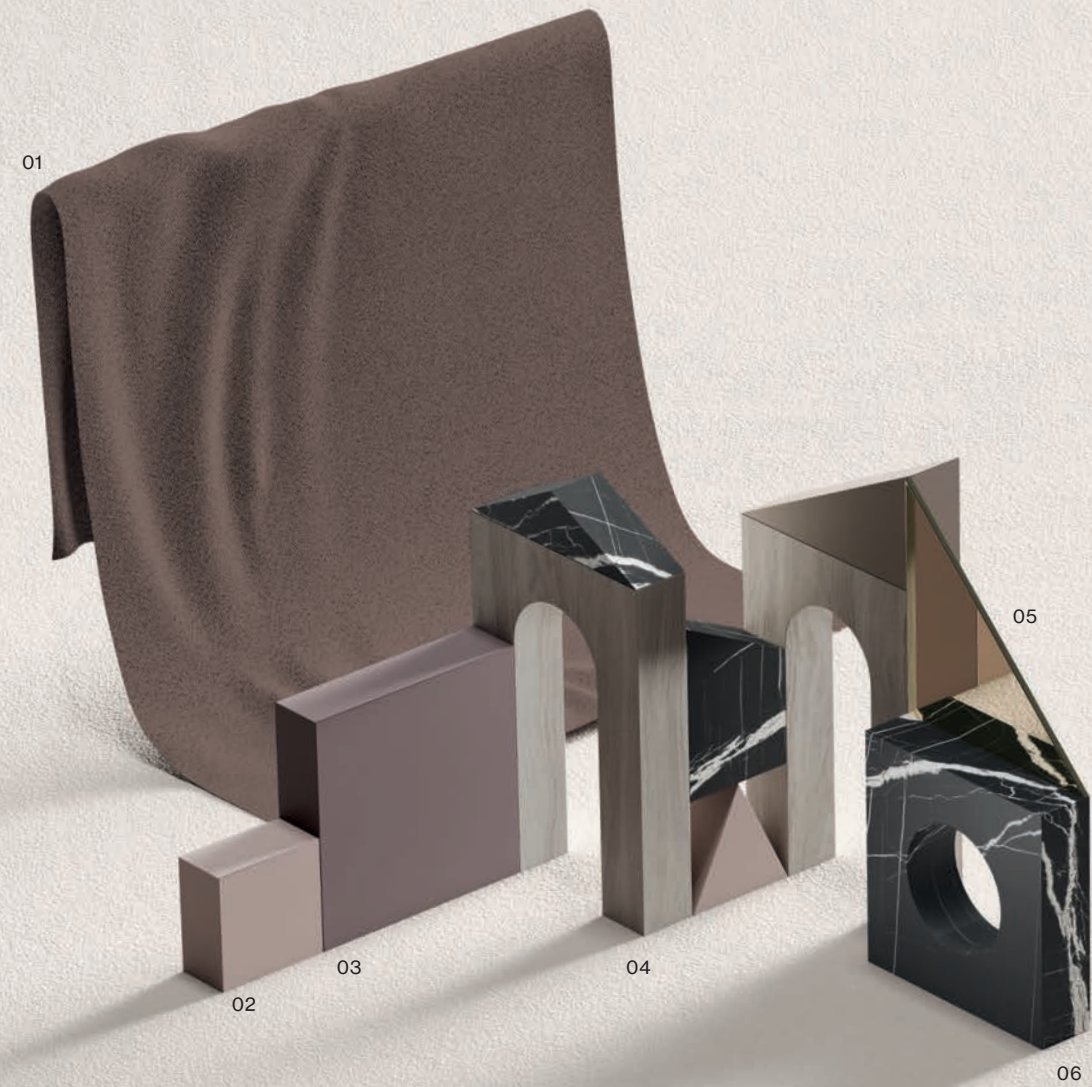

Moodboard 05

01 - Tessuto Brunilde BR04/BR04 Brunilde fabric
02 - Laccato opaco Ortensia/Ortensia matt lacquer finish
03 - Laccato opaco Argilla/Argilla matt lacquer finish

04 - Materico Ossidato/Ossidato materic finish
05 - Specchio bronzato/Bronzed glass
06 - Melaminico marmo Tunisi/Tunisi marble melamine finish