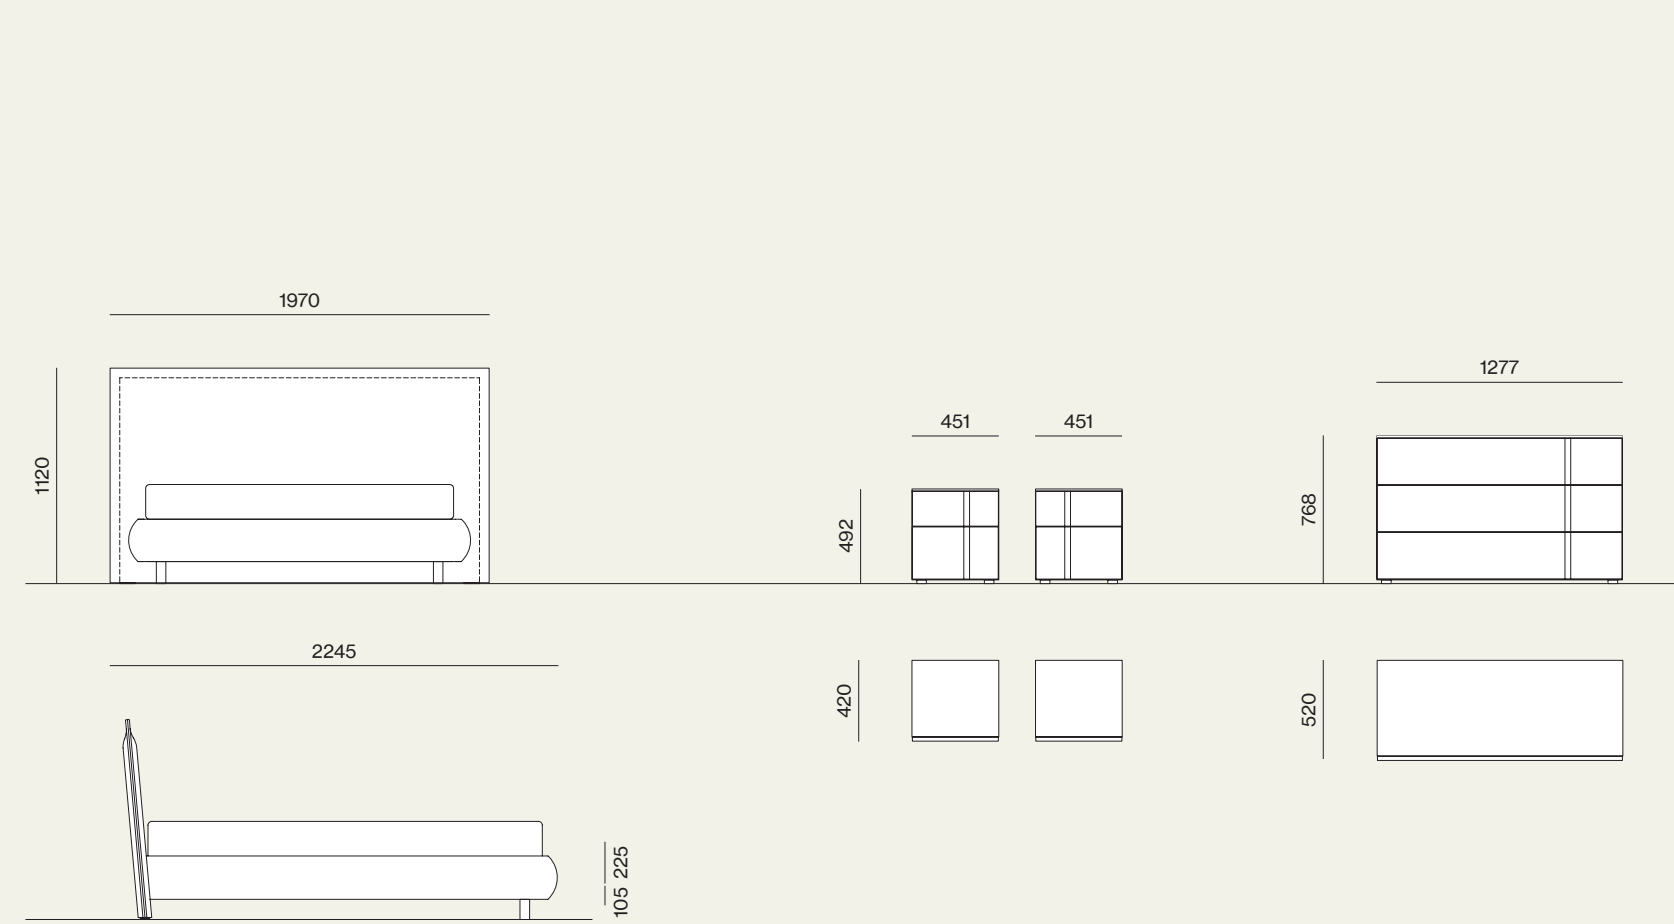

Composizione/Composition

Night 27

Elementi/Elements

- Letto Nausica imbottito con giroletto Sigma imbottito /Nausica upholstered bed with Sigma upholstered bed frame
- Gruppo Aries/Aries drawer units

Finiture/Finishes: