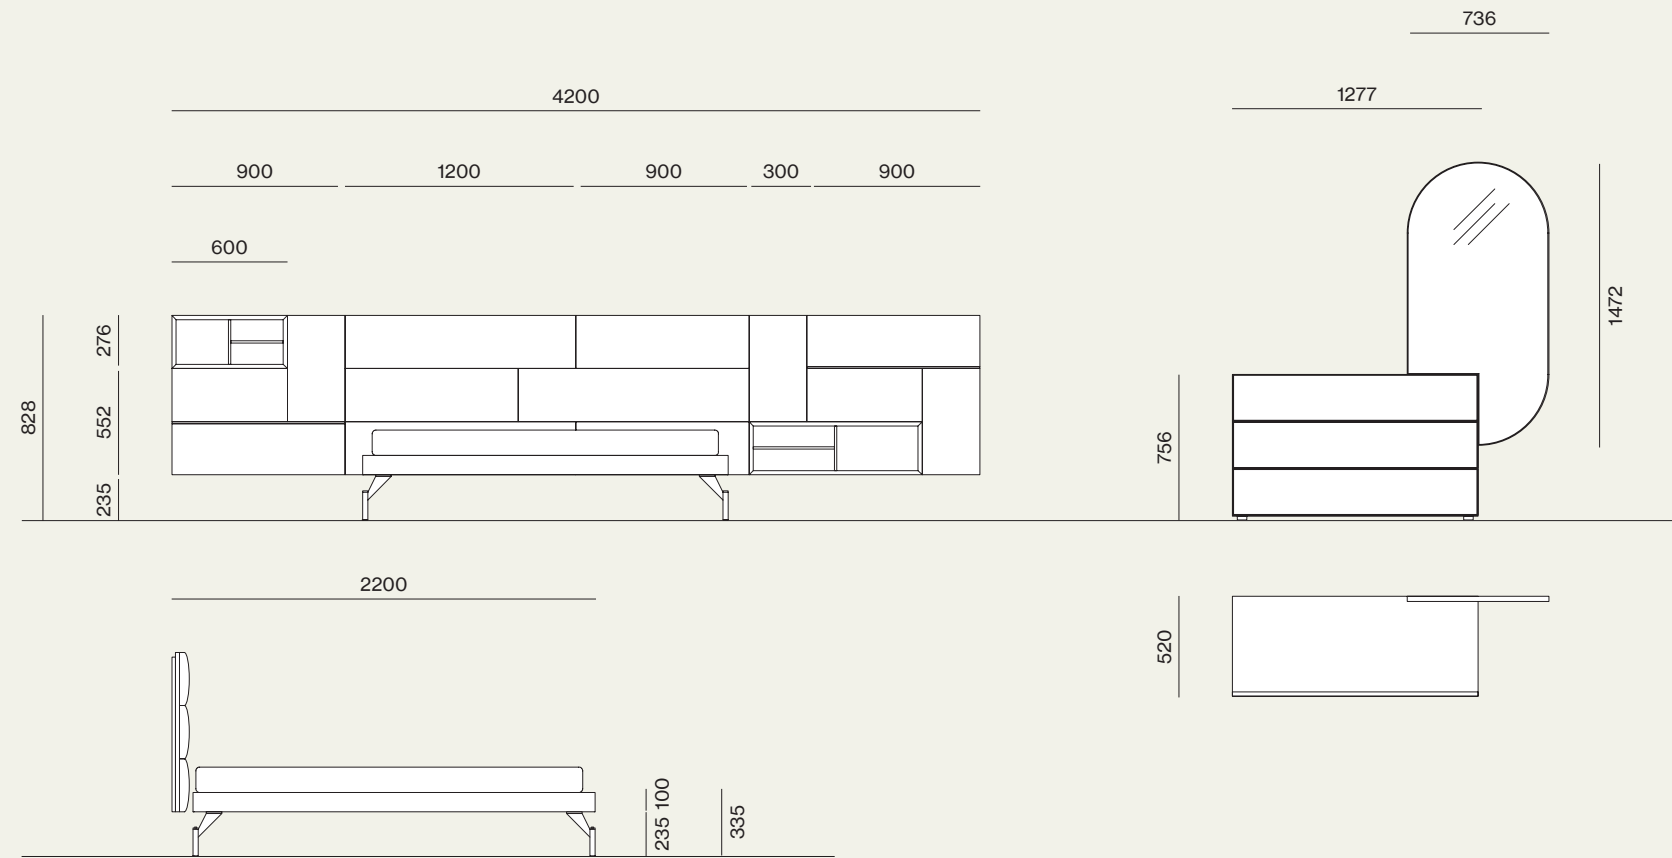

Composizione/Composition

Night 08

Elementi/Elements

- Sistema letto Giako con giroletto Alfa e piede Metal 3 / Giako bed system with Alfa ring and Metal 3 leg
- Elementi pensili Strema/Strema wall units
- Specchio Soul/Soul mirror
- Comò Noto/Noto chest of drawer