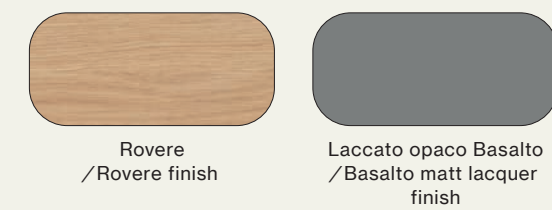

Finiture/Finishes: