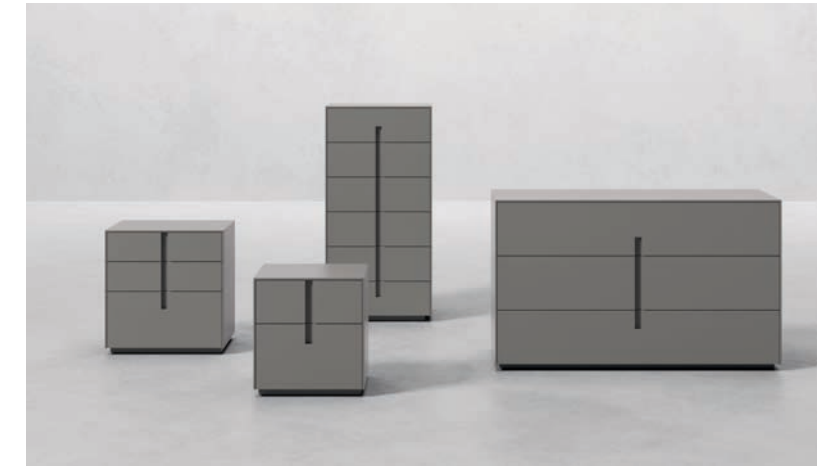

Finiture/Finishes:

Laccato opaco
Laccato lucido
Laccato metallizzato

Dimensioni/Dimensions:

Comodino: L/W 469 – 569 × H 490 – 582 × P/D 422
Comò: L/W 1295 × H 766 × P/D 522
Settimanale: L/W 569 × H 1134 × P/D 422

Gruppo Blocco

pag 030, 116, 222