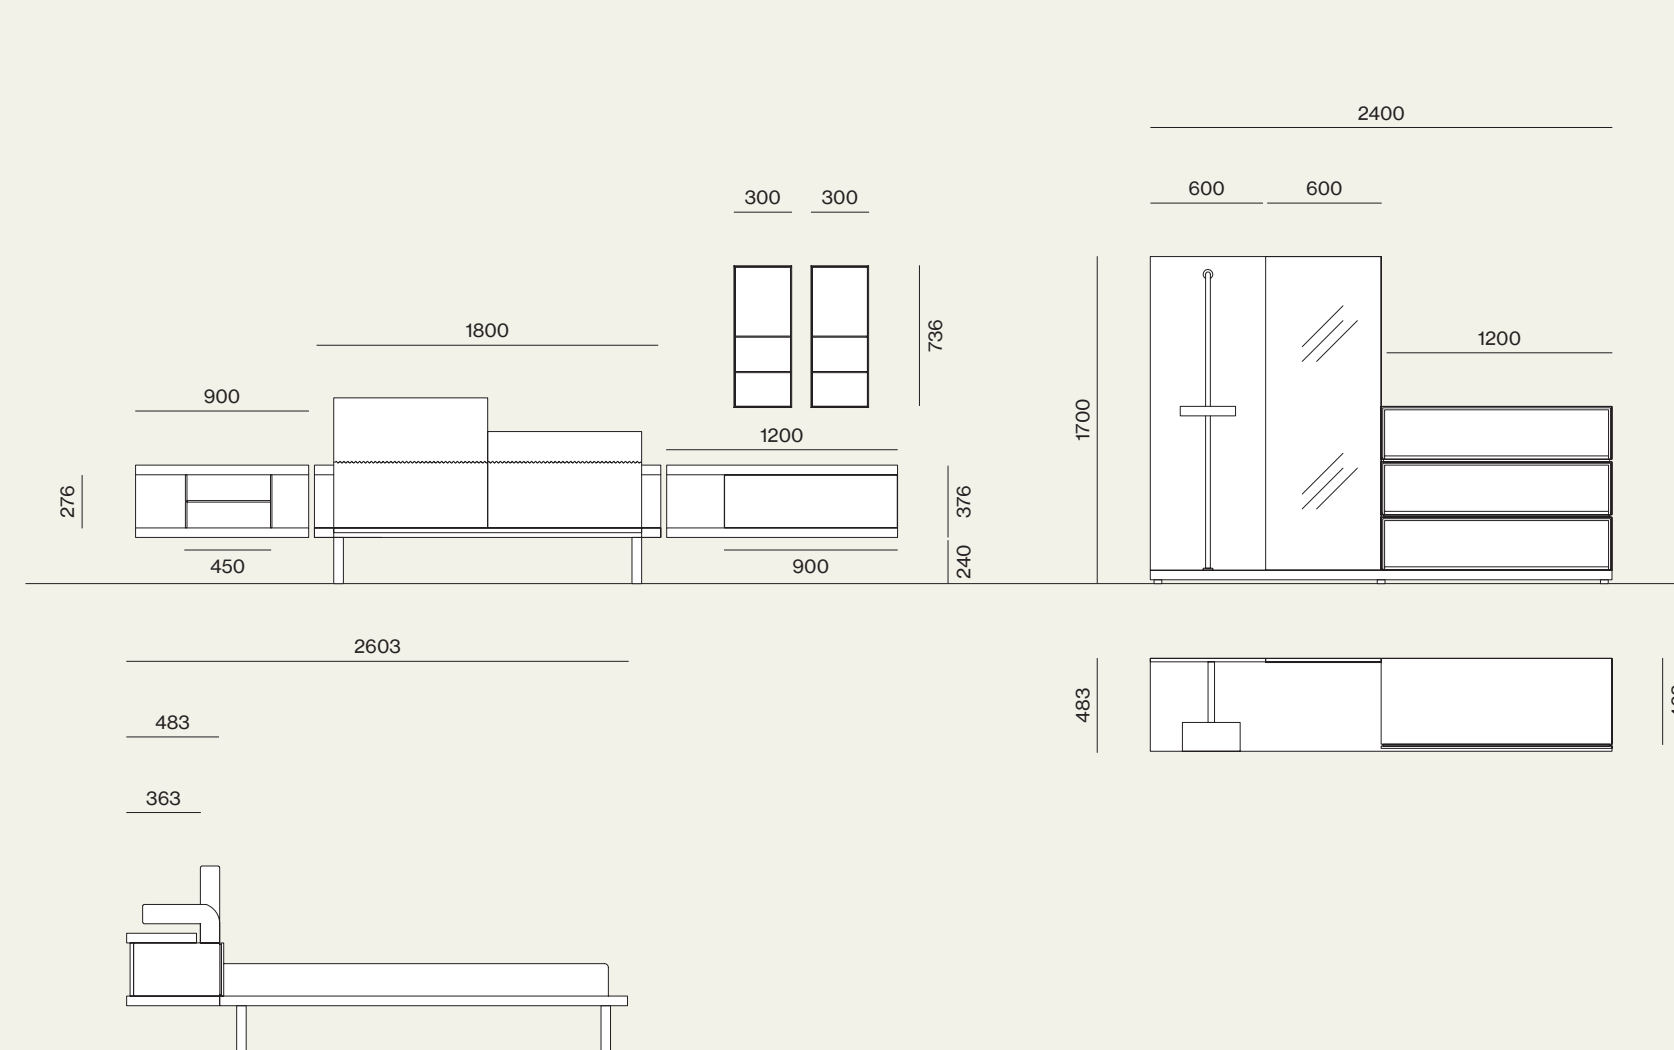

Composizione/Composition

Night 20

Elementi/Elements

- Letto Zefiro con cuscini imbottiti e giroletto Zefiro / Zefiro bed with upholstered pillows and Zefiro bed frame
- Gruppo Compongo/Compongo drawer units
- Composizione Arturo/Arturo composition