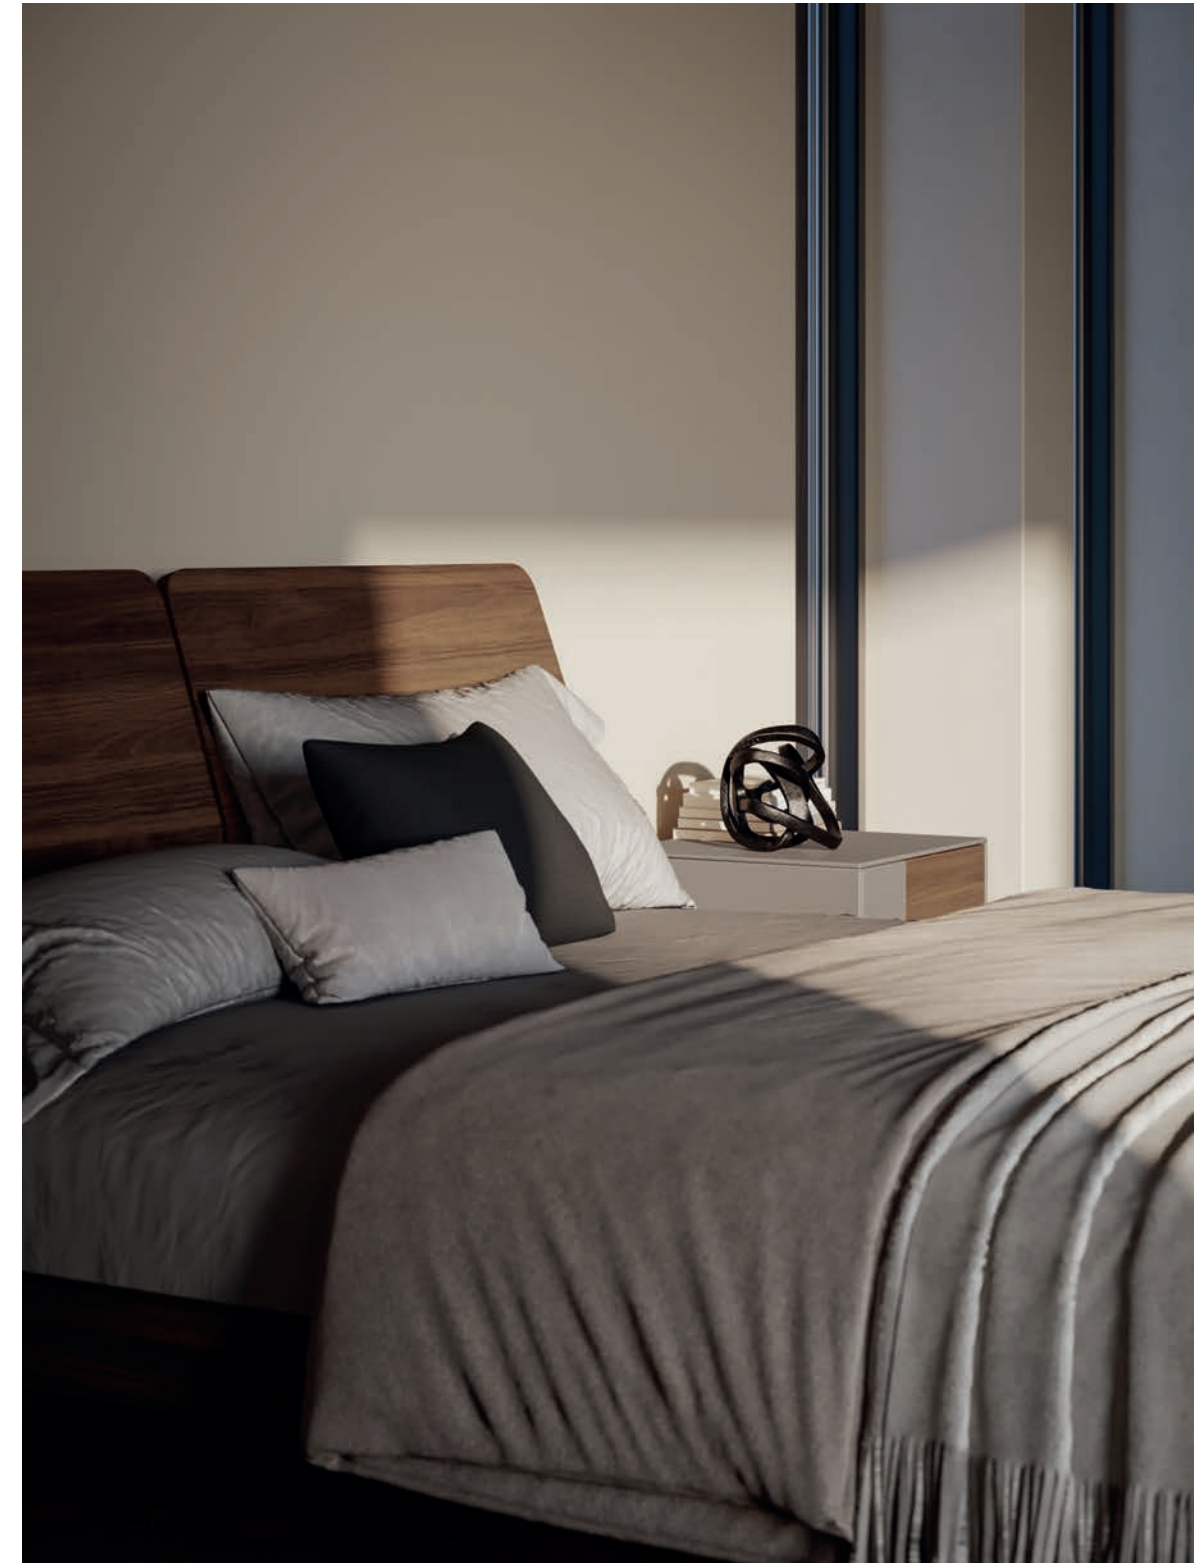

Letto Ofelia con giroletto Alfa in materico Cotto e piede Metal 6 in metallo brunito.
Comodini e comò Klee in melaminico Tortora con dettagli in materico Cotto.

Ofelia bed with Alfa bed frame in Cotto materic finis and Metal 6 leg in
burnished metal. Klee bedside tables and chest of drawer in Tortora melamine
finish with Cotto materic details.

Night

18