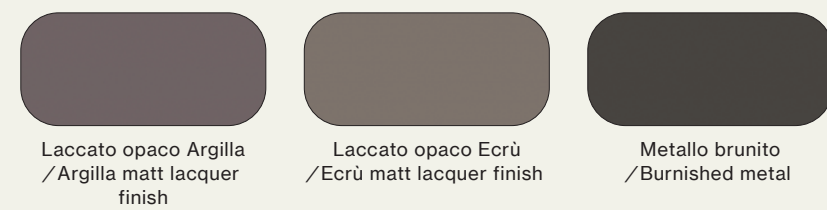

Finiture/Finishes: