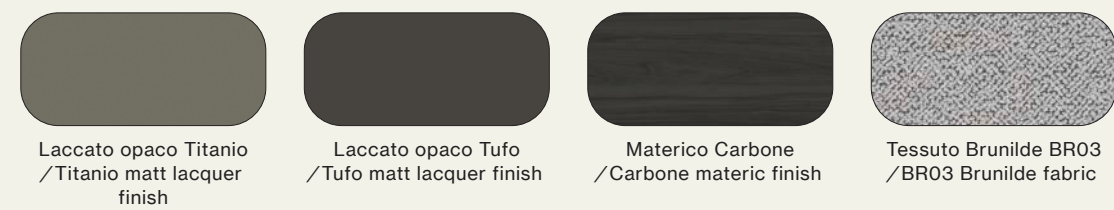

Finiture/Finishes: