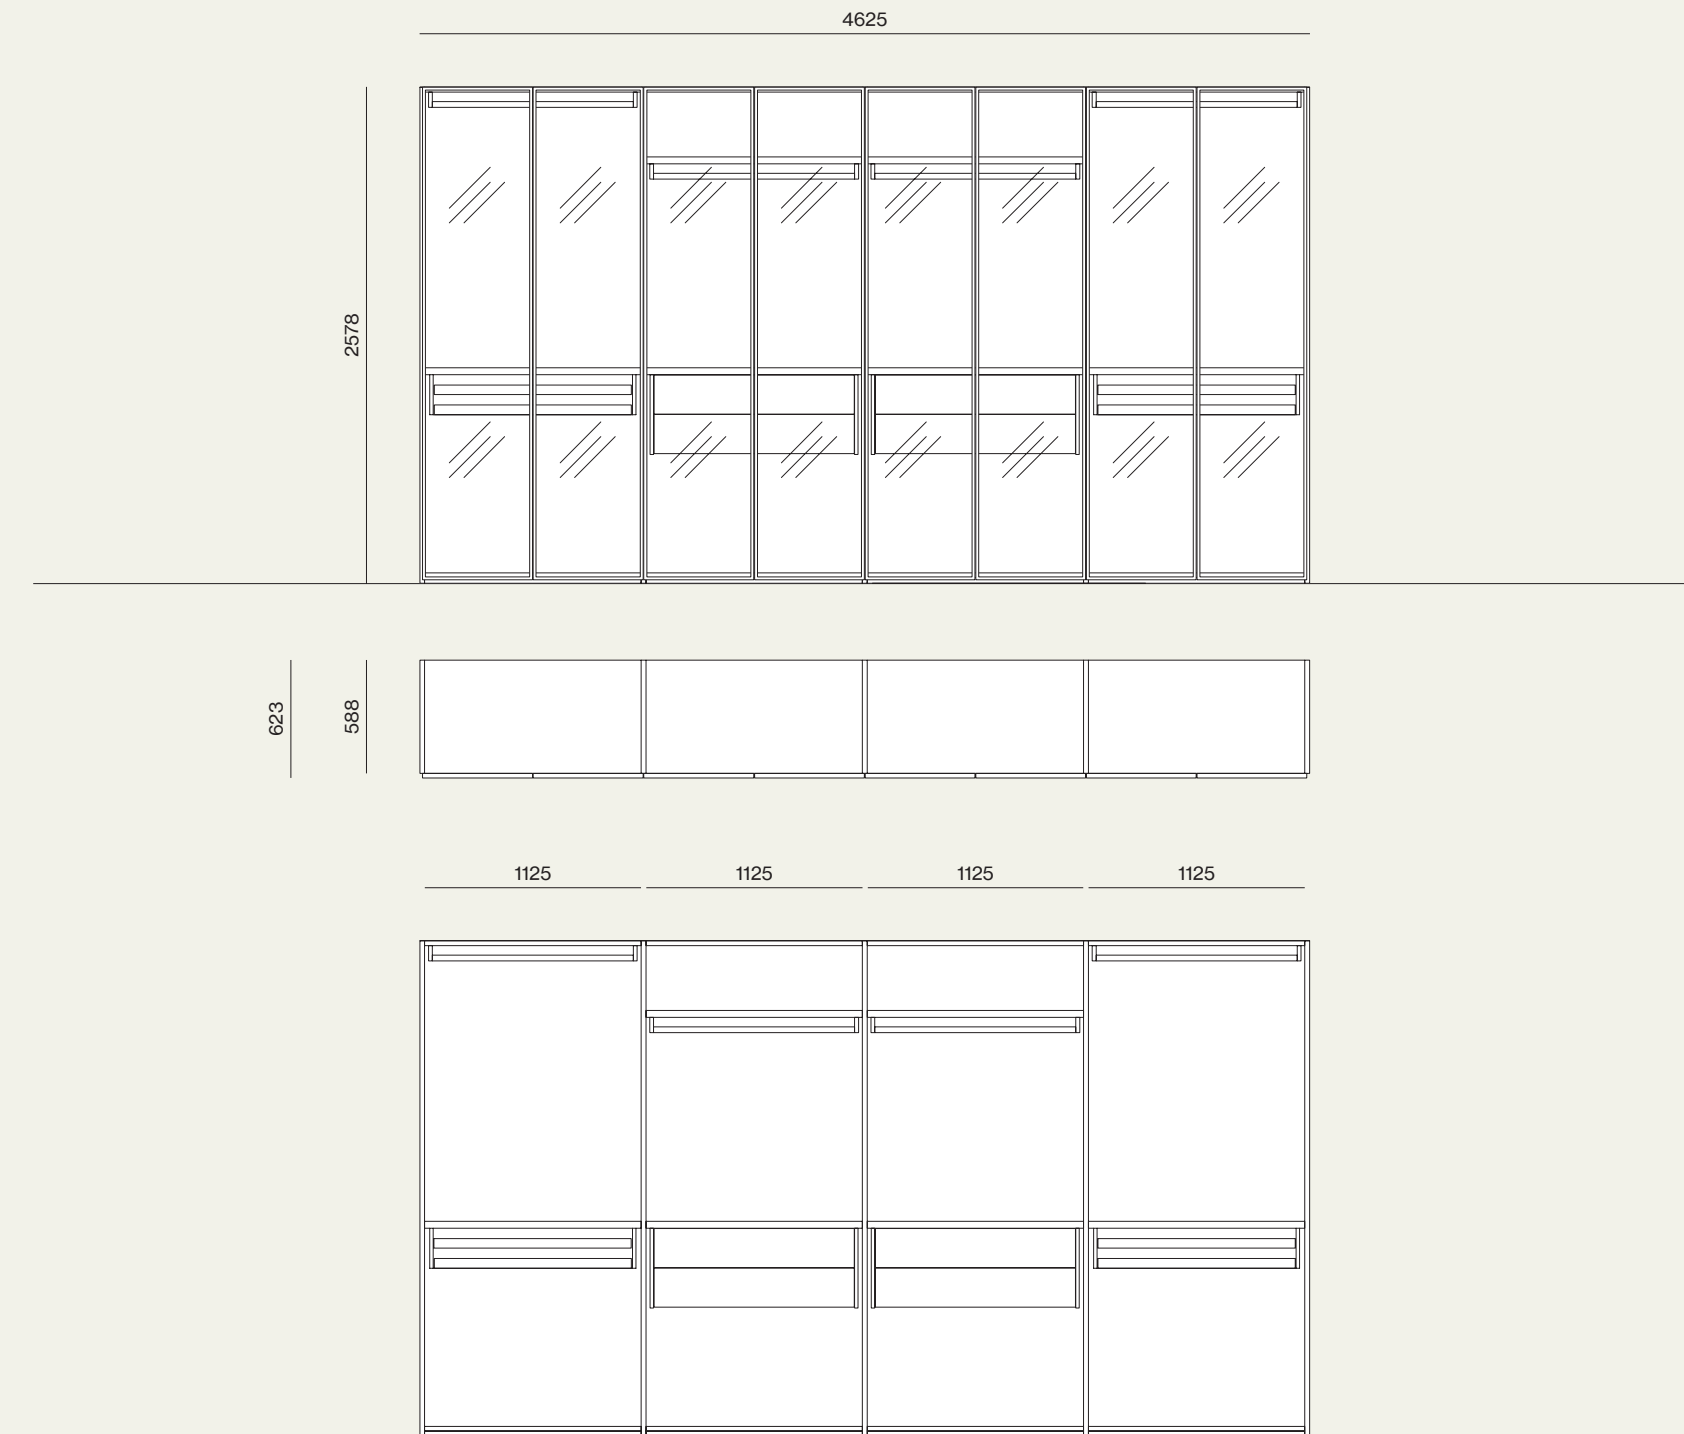

Finiture/Finishes:

Suggestions

Vertigo Armadi, sistema Notte, Wardrobe 15

Elementi/Elements

- Armadio Skeletro con anta Glass Vetro / Skeletro wardrobe with Glass door

Finiture/Finishes:

Letto Aura con giroletto Gamma in laccato opaco Argilla e piede Metal 3 in metallo brunito. Comodini e comò Ilo in laccato opaco Ecrù.