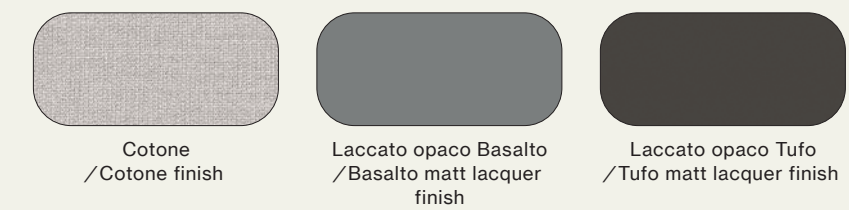

Suggestions

Vertigo Armadi, sistema Notte, Wardrobe 14

Elementi/Elements

- Armadio battente con anta Aries /Hinged wardrobe with Aries doors

Finiture/Finishes:

Letto Miranda con giroletto Gamma in laccato opaco Sabbia e piede Tondo in plexiglass.
Comodini e comò Lego in laccato opaco Sabbia e Basalto con top in specchio Fumè.