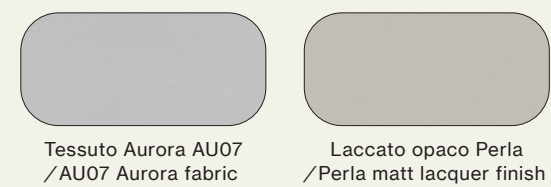

Finiture/Finishes: