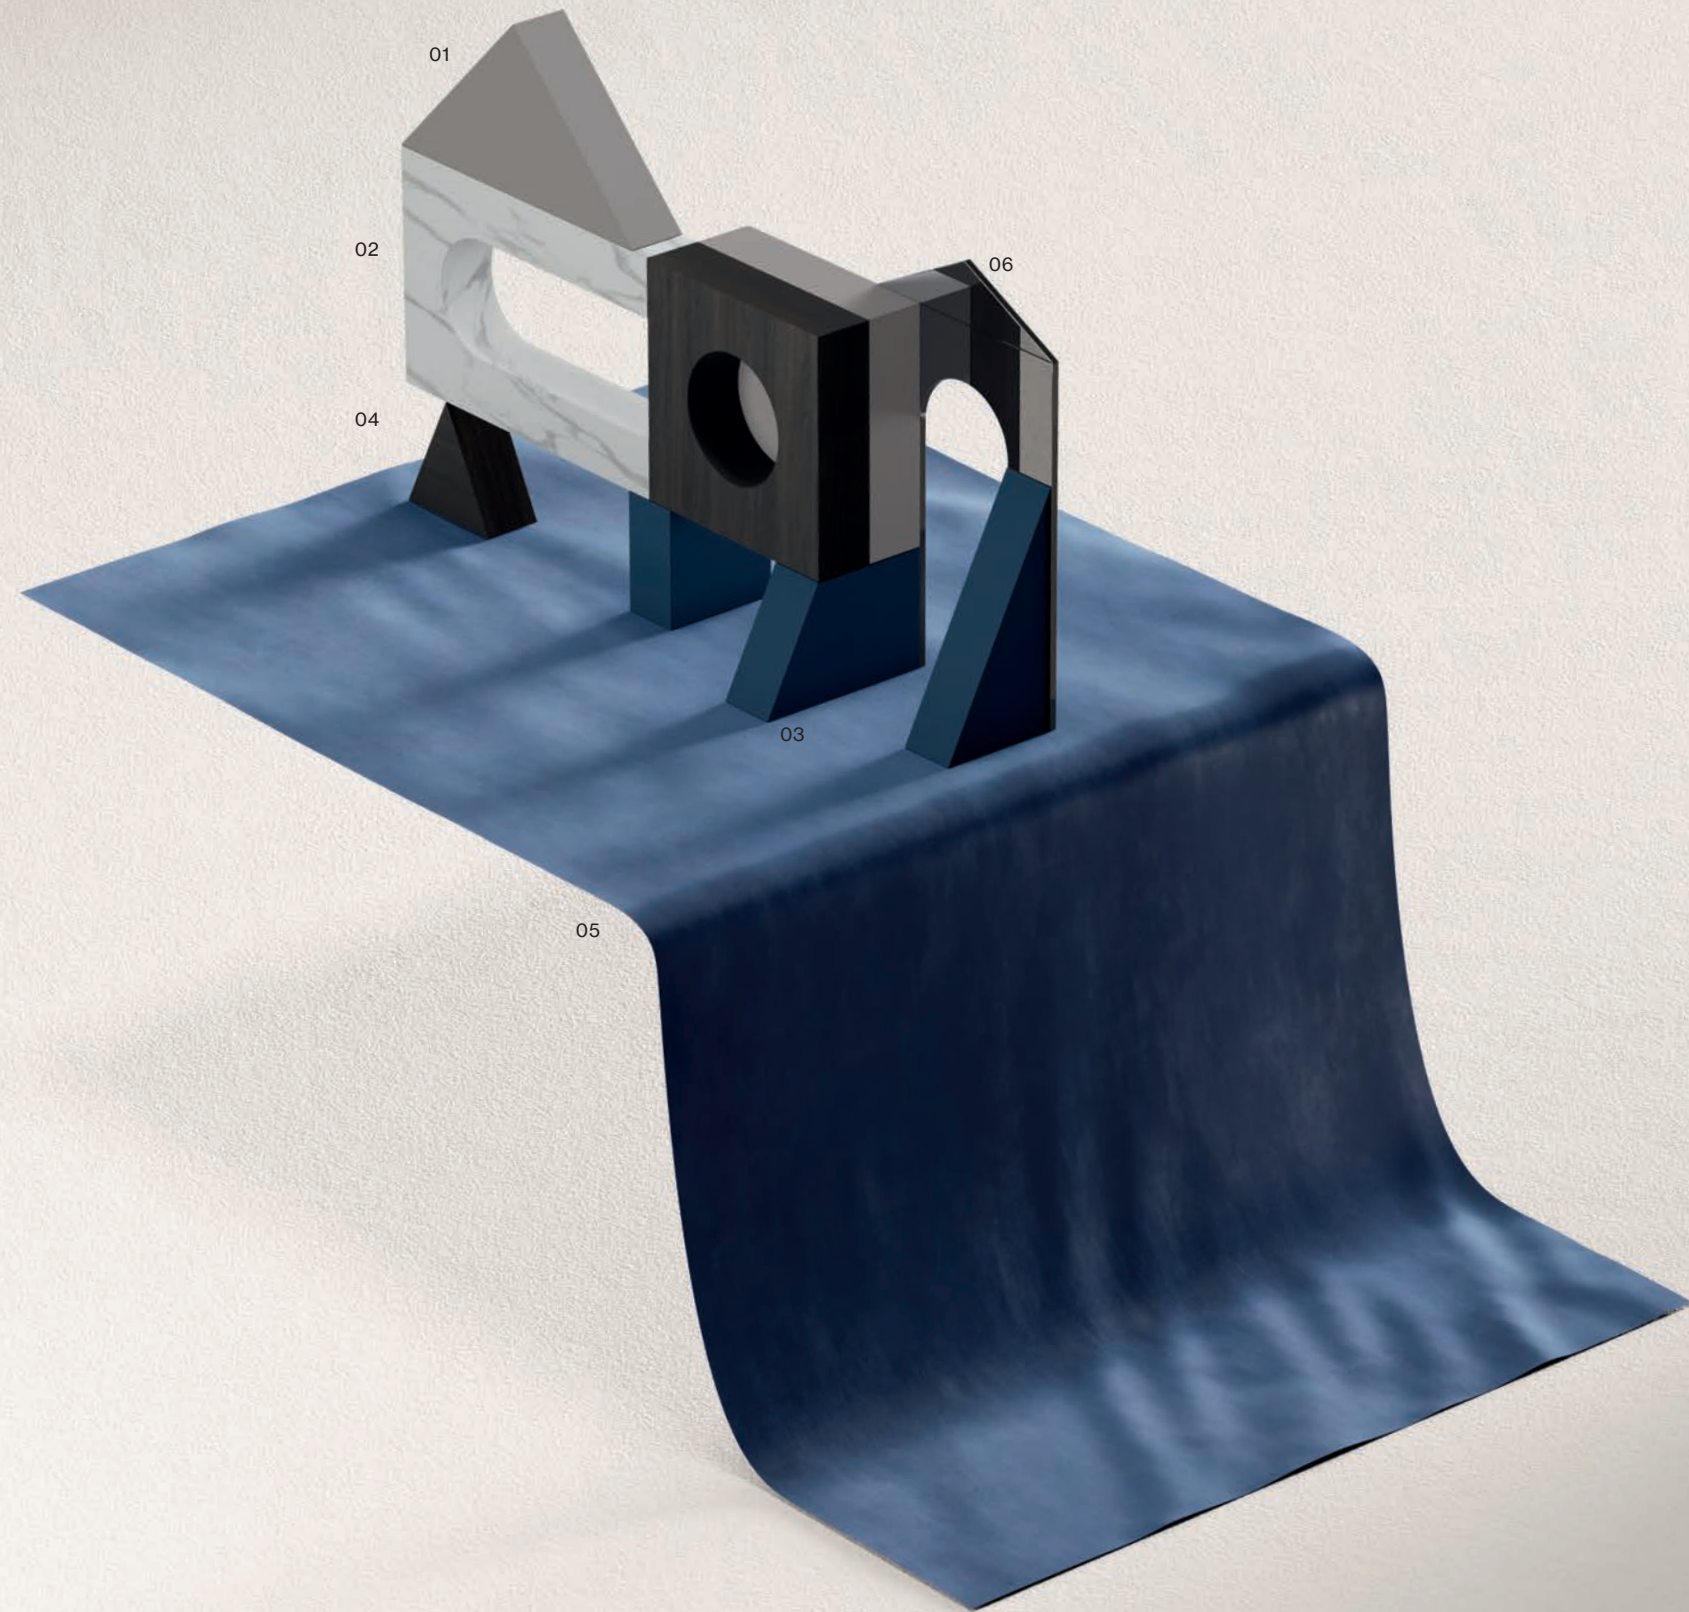

Moodboard 02

01 - Laccato opaco Basalto/Basalto matt lacquer finish
02 - Melaminico marmo Apuano/Apuano marble melamine finish
03 - Laccato opaco Blu/Blu matt lacquer finish

04 - Materico Carbone/Carbone materic finish
05 - Tessuto Beatrice BE09/BE09 Beatrice fabric
06 - Specchio Fumè/Fumè mirror

Moodboard 03