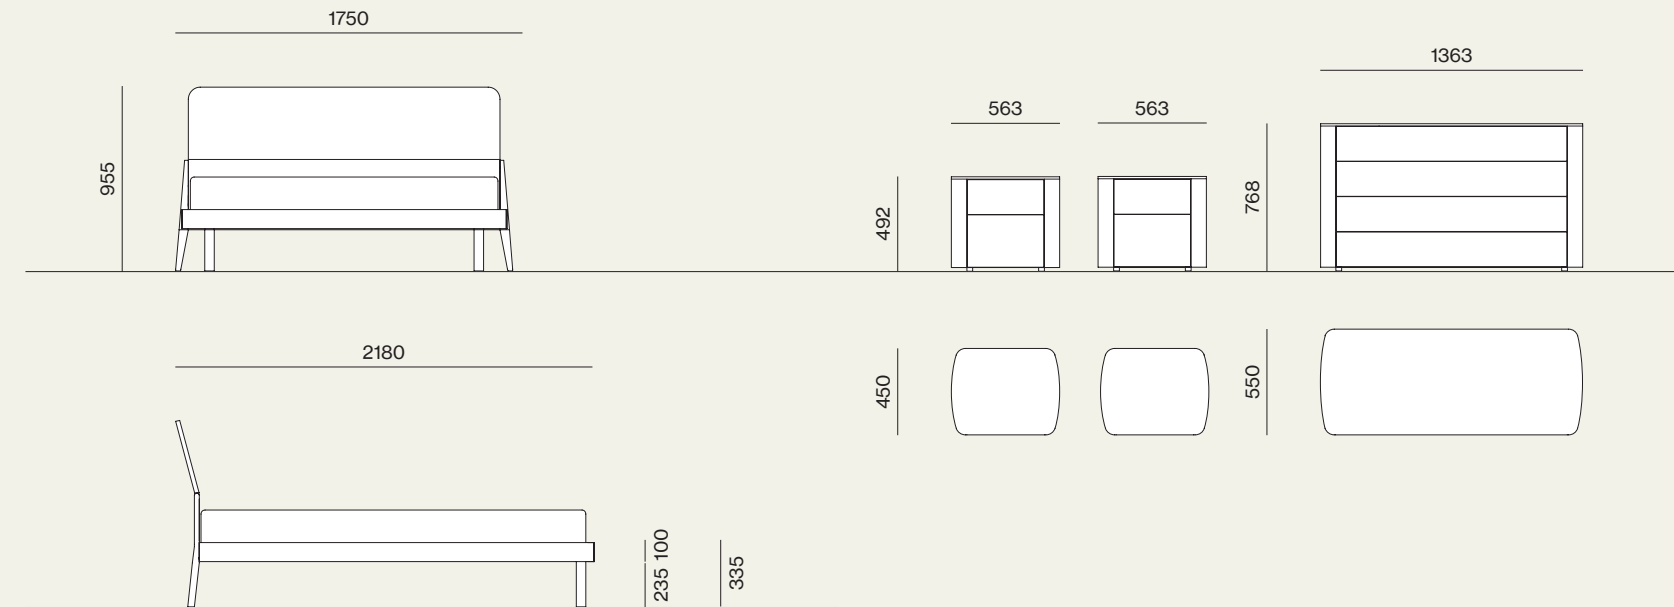

Comò Lovi in laccato opaco Piombo.
/Lovi chest of drawer in Piombo matt lacquer finish.

Composizione/Composition

Night 23

Elementi/Elements

- Letto Larissa con giroletto Alfa e piede Tondo / Larissa bed with Alfa bed frame and Tondo leg
- Gruppo Lovi/Lovi drawer units