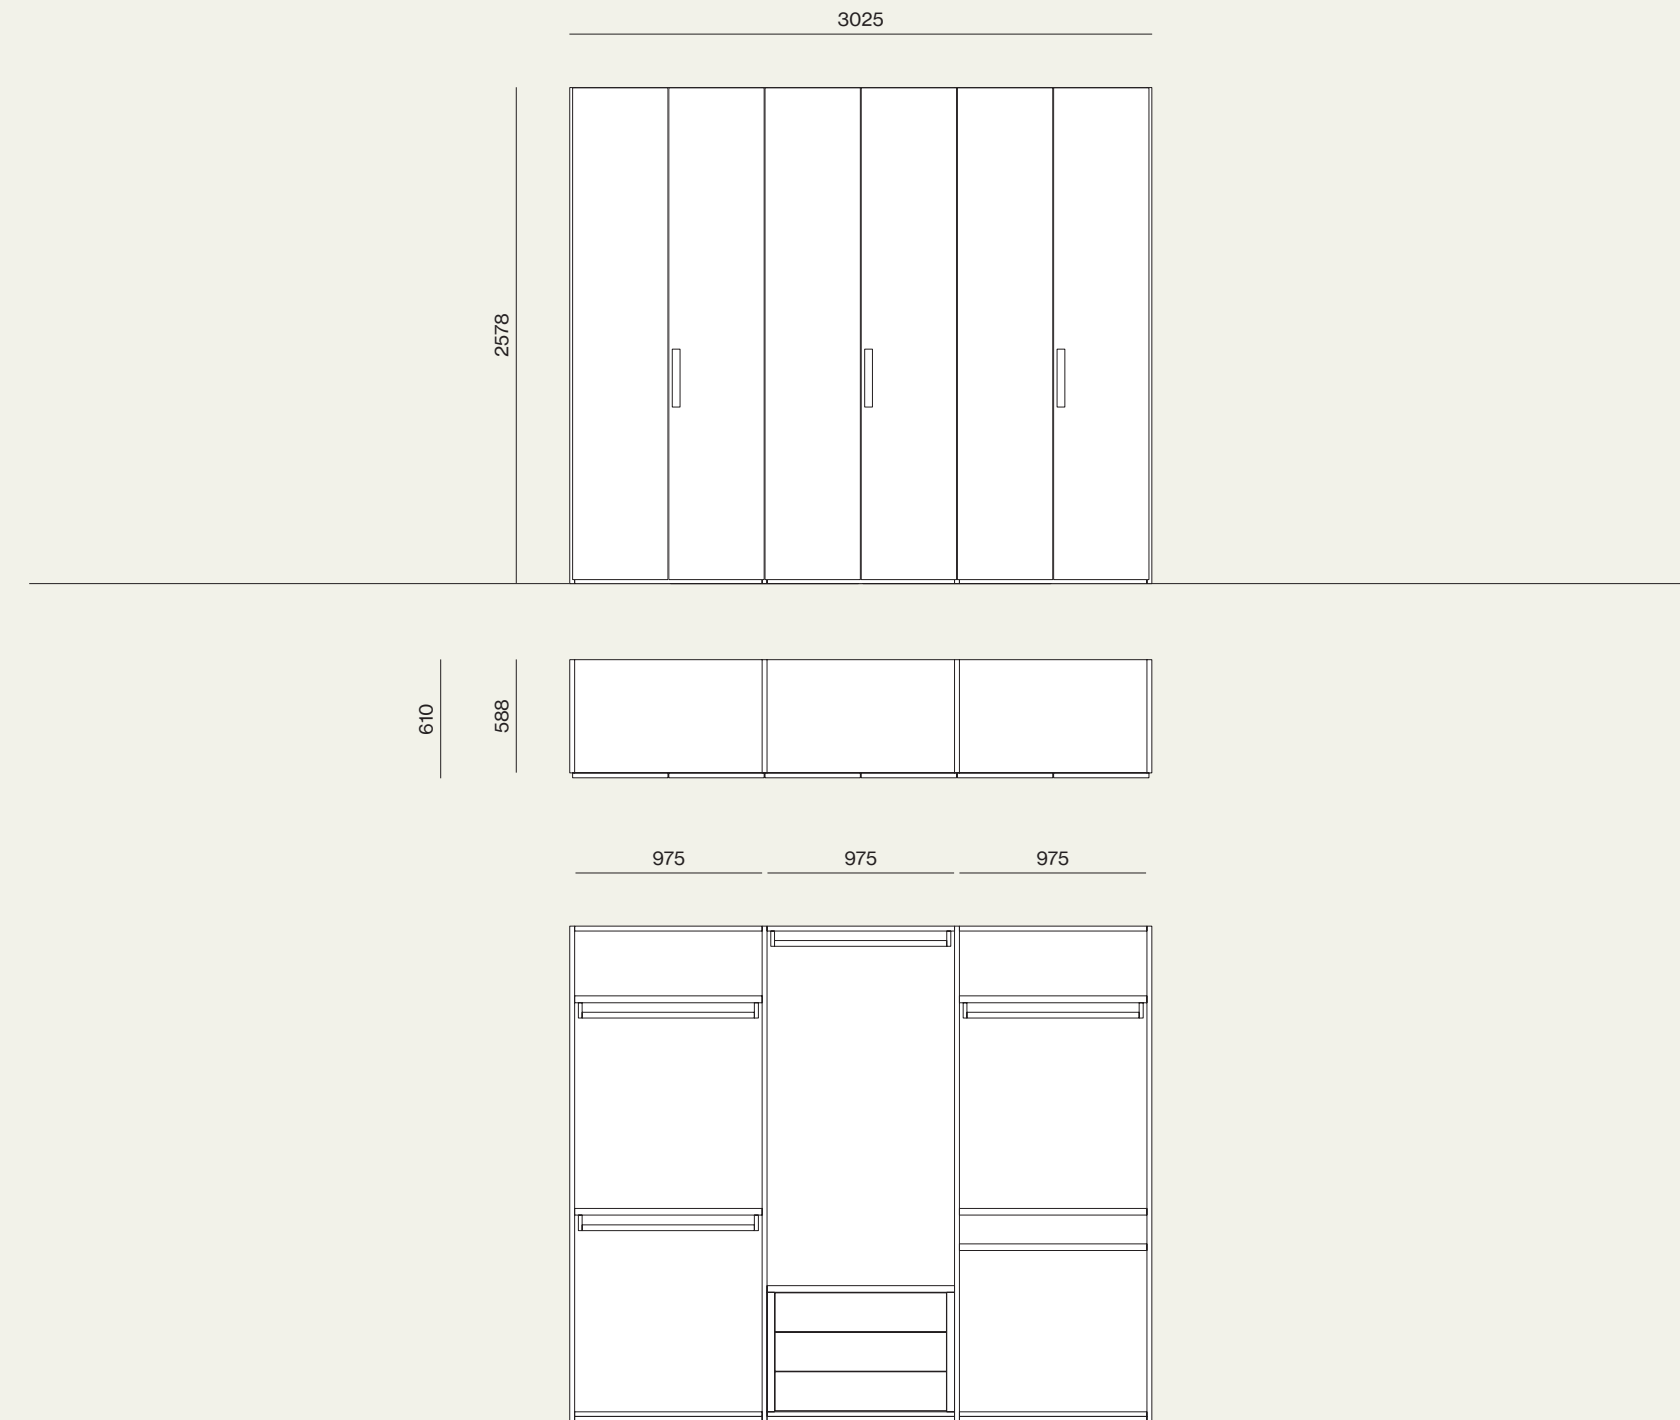

Finiture/Finishes:

Suggestions

Vertigo Armadi, sistema Notte, Wardrobe 22

Elementi/Elements

- Armadio battente con anta Split / Hinged wardrobe with Split door

Finiture/Finishes:

Letto Alissa imbottito in tessuto Alice AL06 con giroletto Alfa in materico Cotto e piede Metal 6 in metallo brunito. Gruppo Clip in materico Cotto e laccato opaco Ecrù.