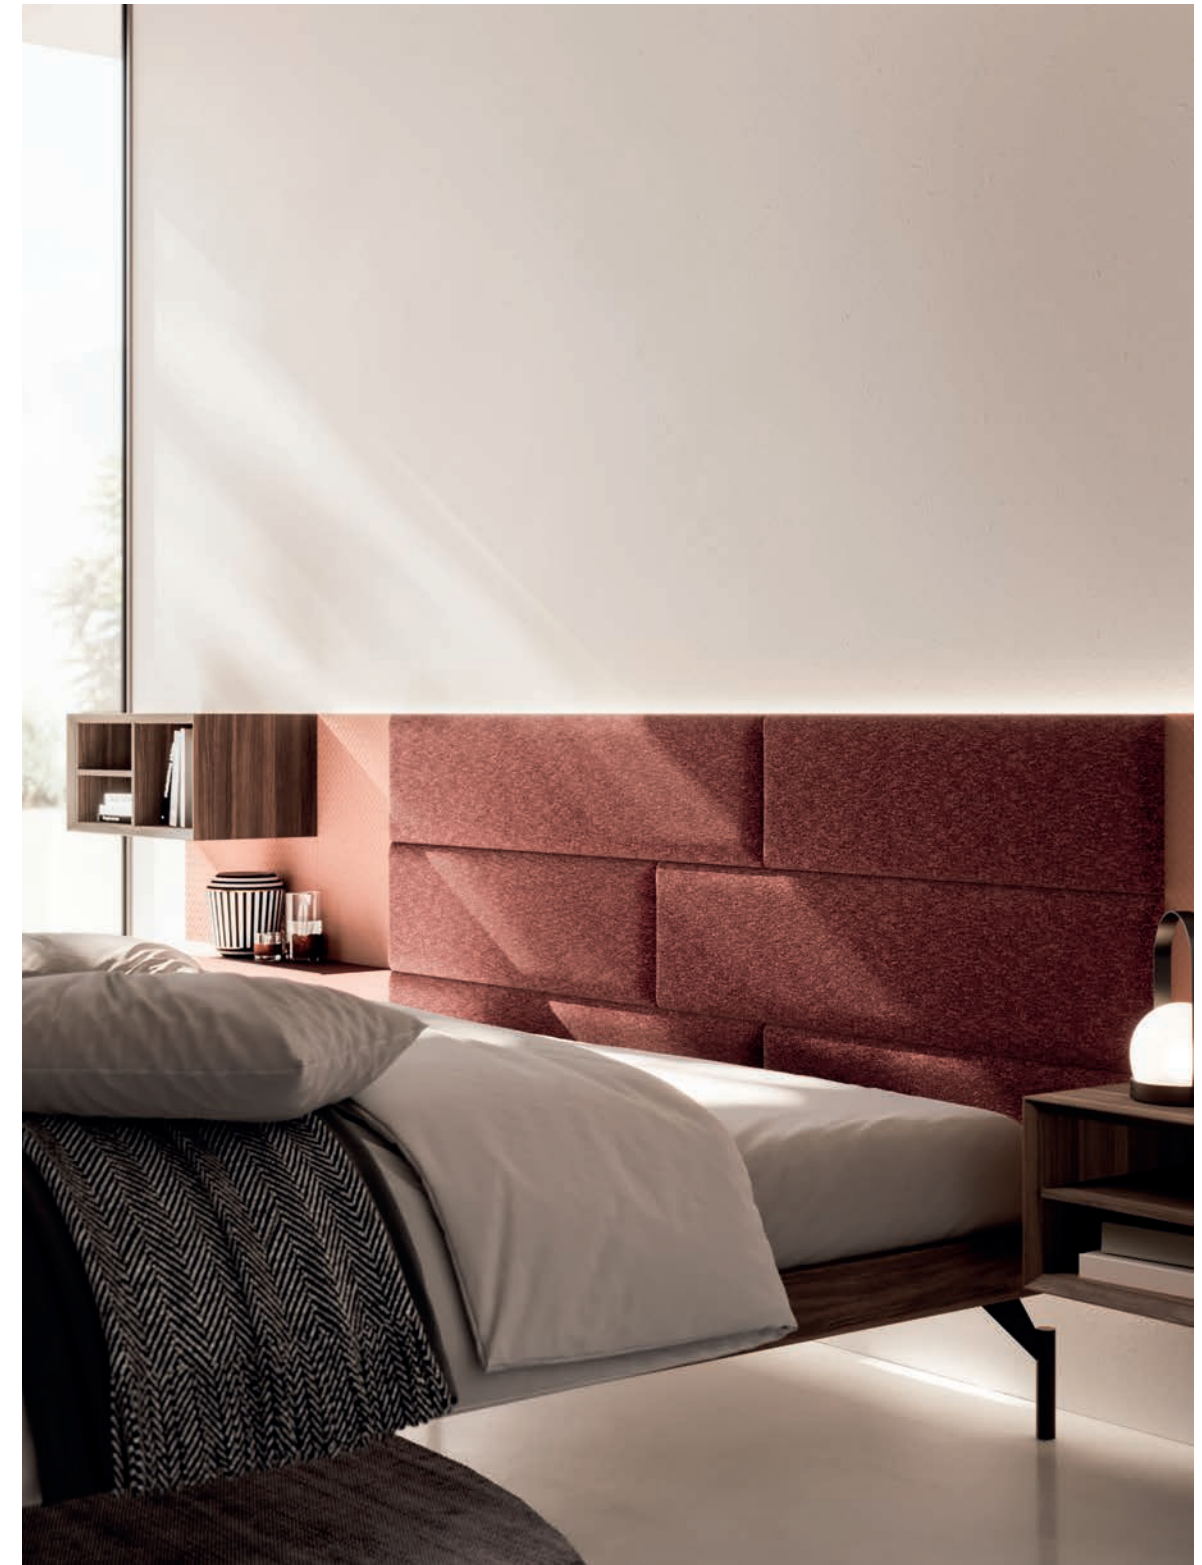

Night

08

Sistema boiserie letto Giako con pannelli in laccato opaco Cannella Intreccio e pannelli imbottiti in tessuto Cassandra CS04.
 Giroletto Alfa in materico Cotto con piede Metal 6 in metallo brunito. Elemento Strema in materico Cotto.
 /Giako boiserie bed system with Cannella Intreccio matt lacquered wall panels and upholstered wall panels in CS04 Cassandra fabric. Alfa bed frame in Cotto materic finish with Metal 6 leg in brunched metal. Strema wall unit in Cotto materic finish.