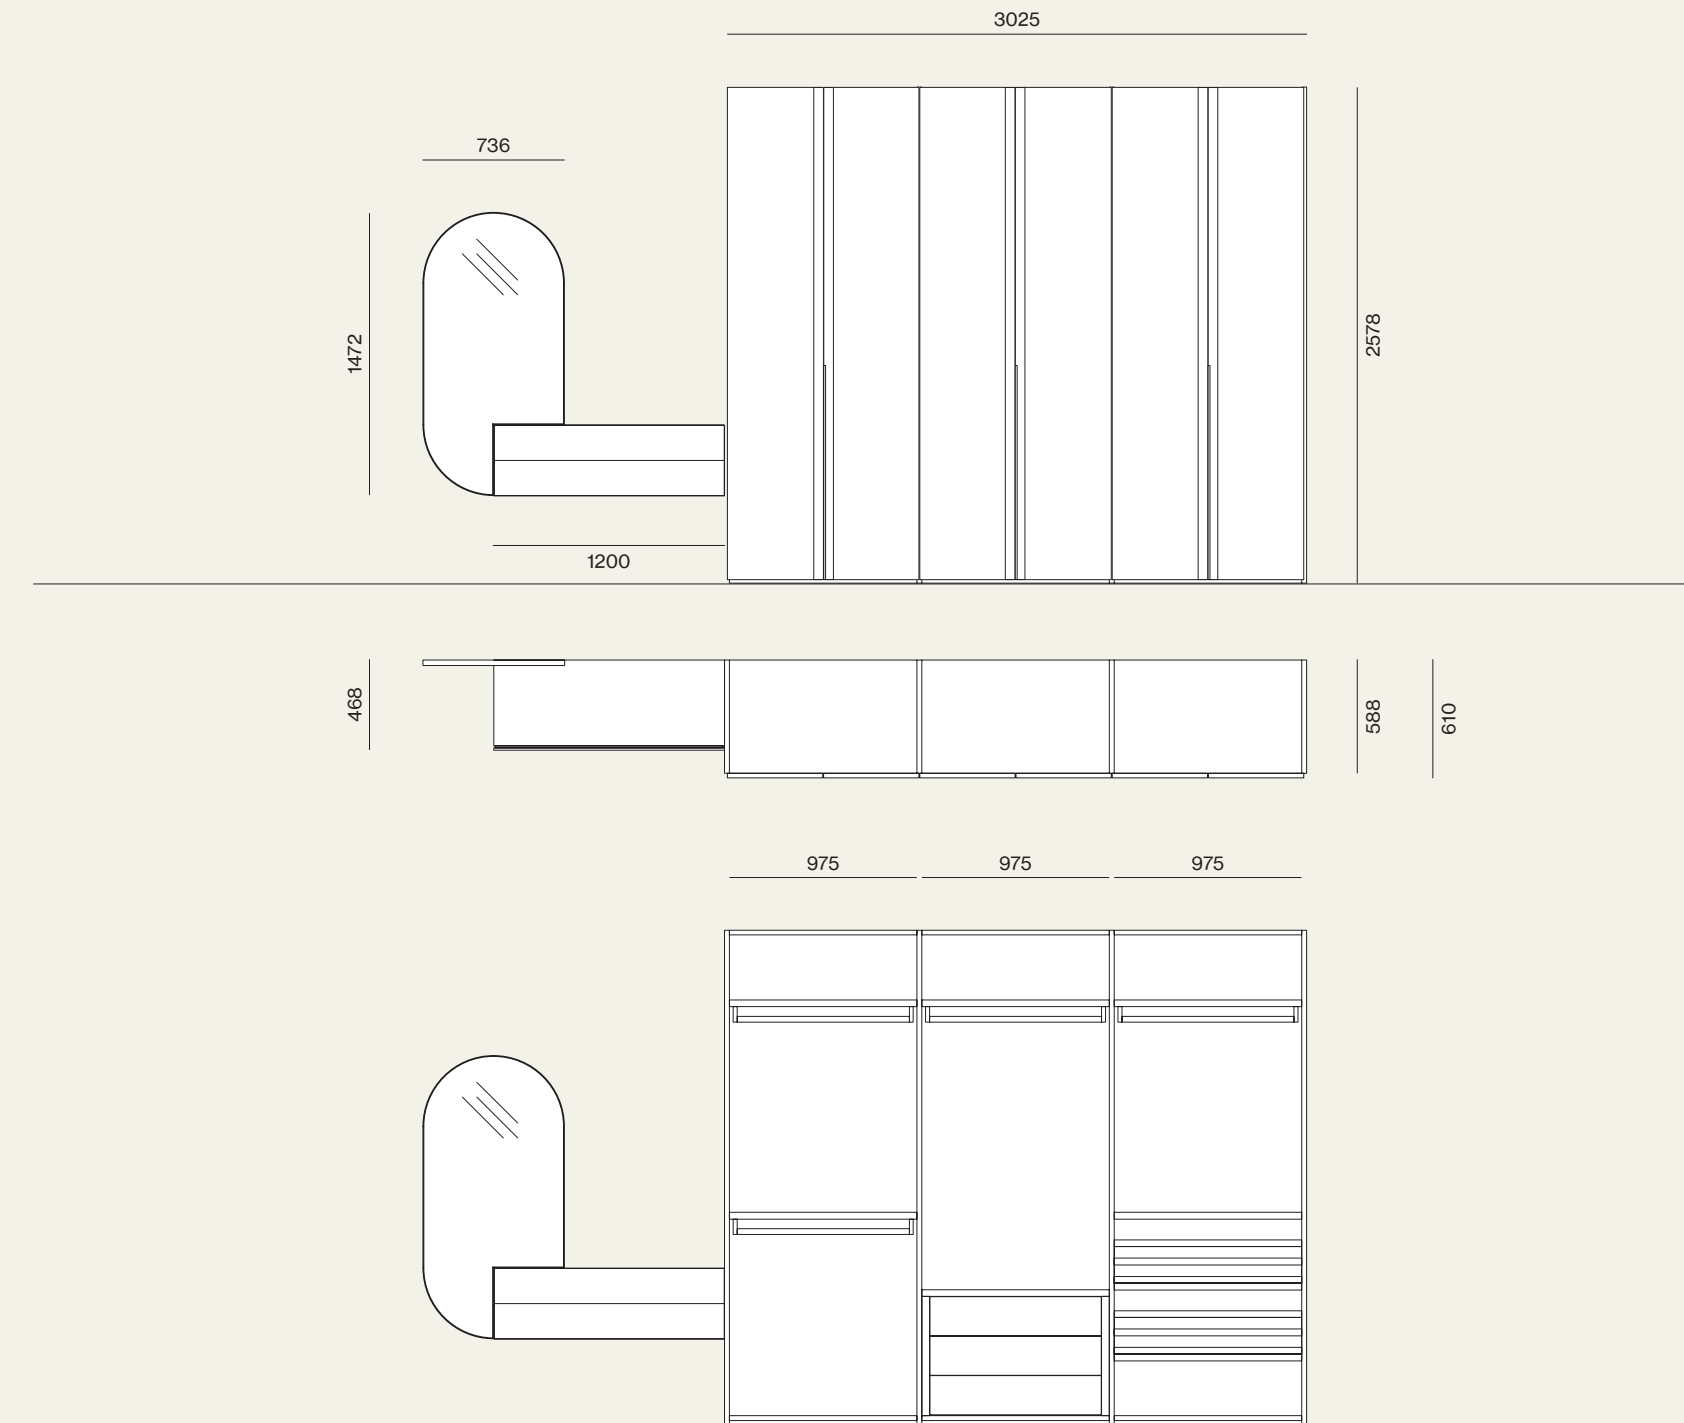

Finiture/Finishes:

Suggestions

Vertigo Armadi, sistema Notte, Wardrobe 02

Elementi/Elements

- Armadio battente con anta Saponetta / Hinged wardrobe with Saponetta doors
- Pensile con cassetti Compongo / Compongo wall unit with drawers
- Specchio Soul/Soul mirror