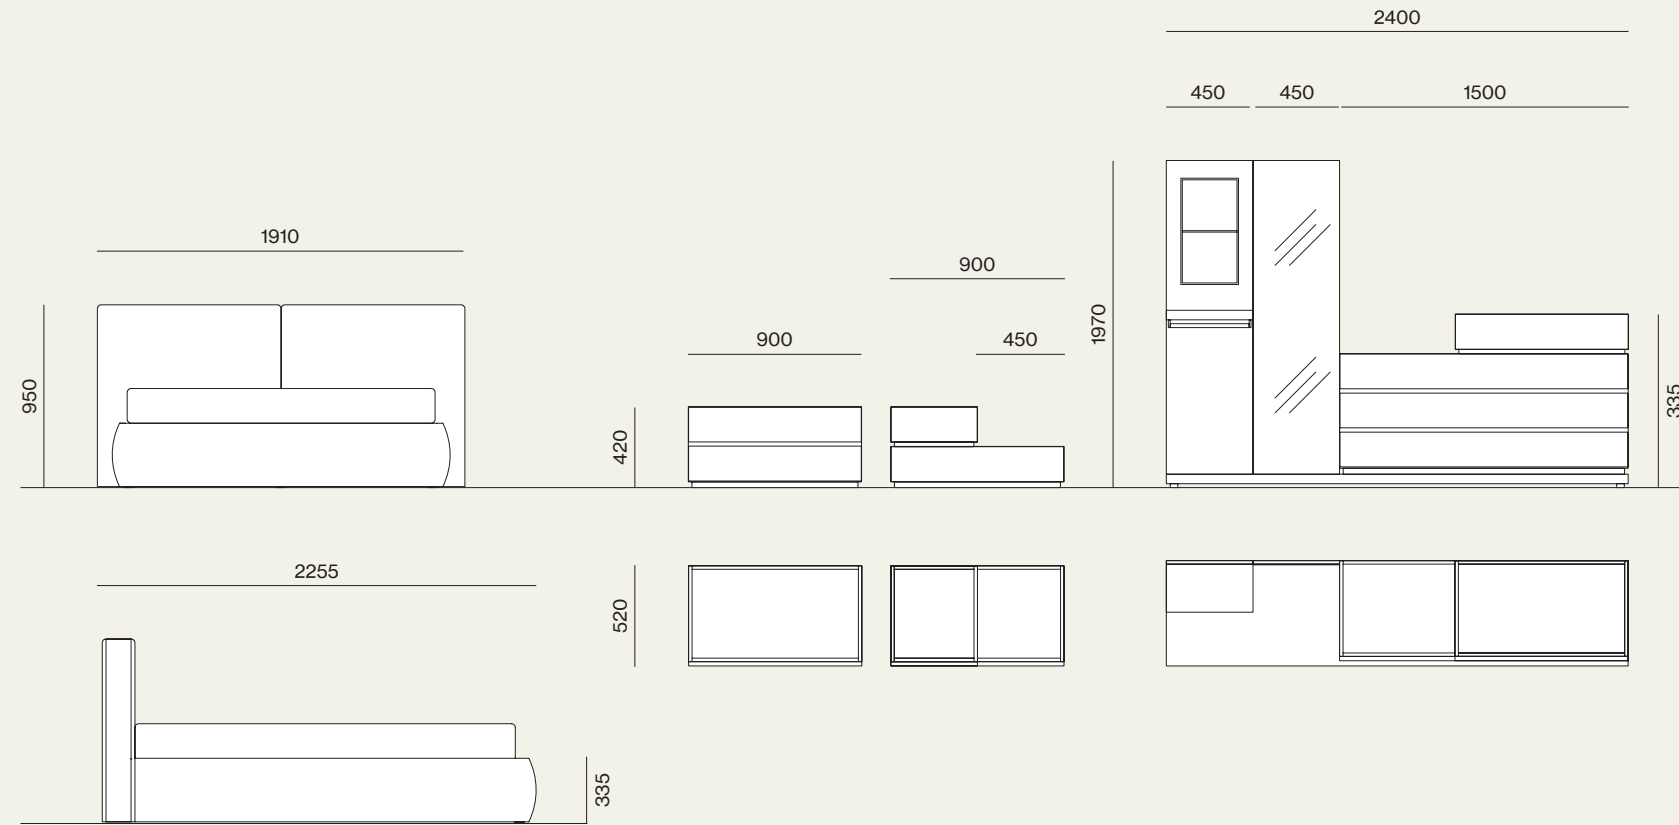

Composizione/Composition

Night 30

Elementi/Elements

- Letto Sally imbottito con giroletto Epsilon contenitore / Sally upholstered bed with Epsilon upholstered bed frame with storage
- Gruppo Lego/Lego drawer units
- Composizione Arturo/Arturo composition