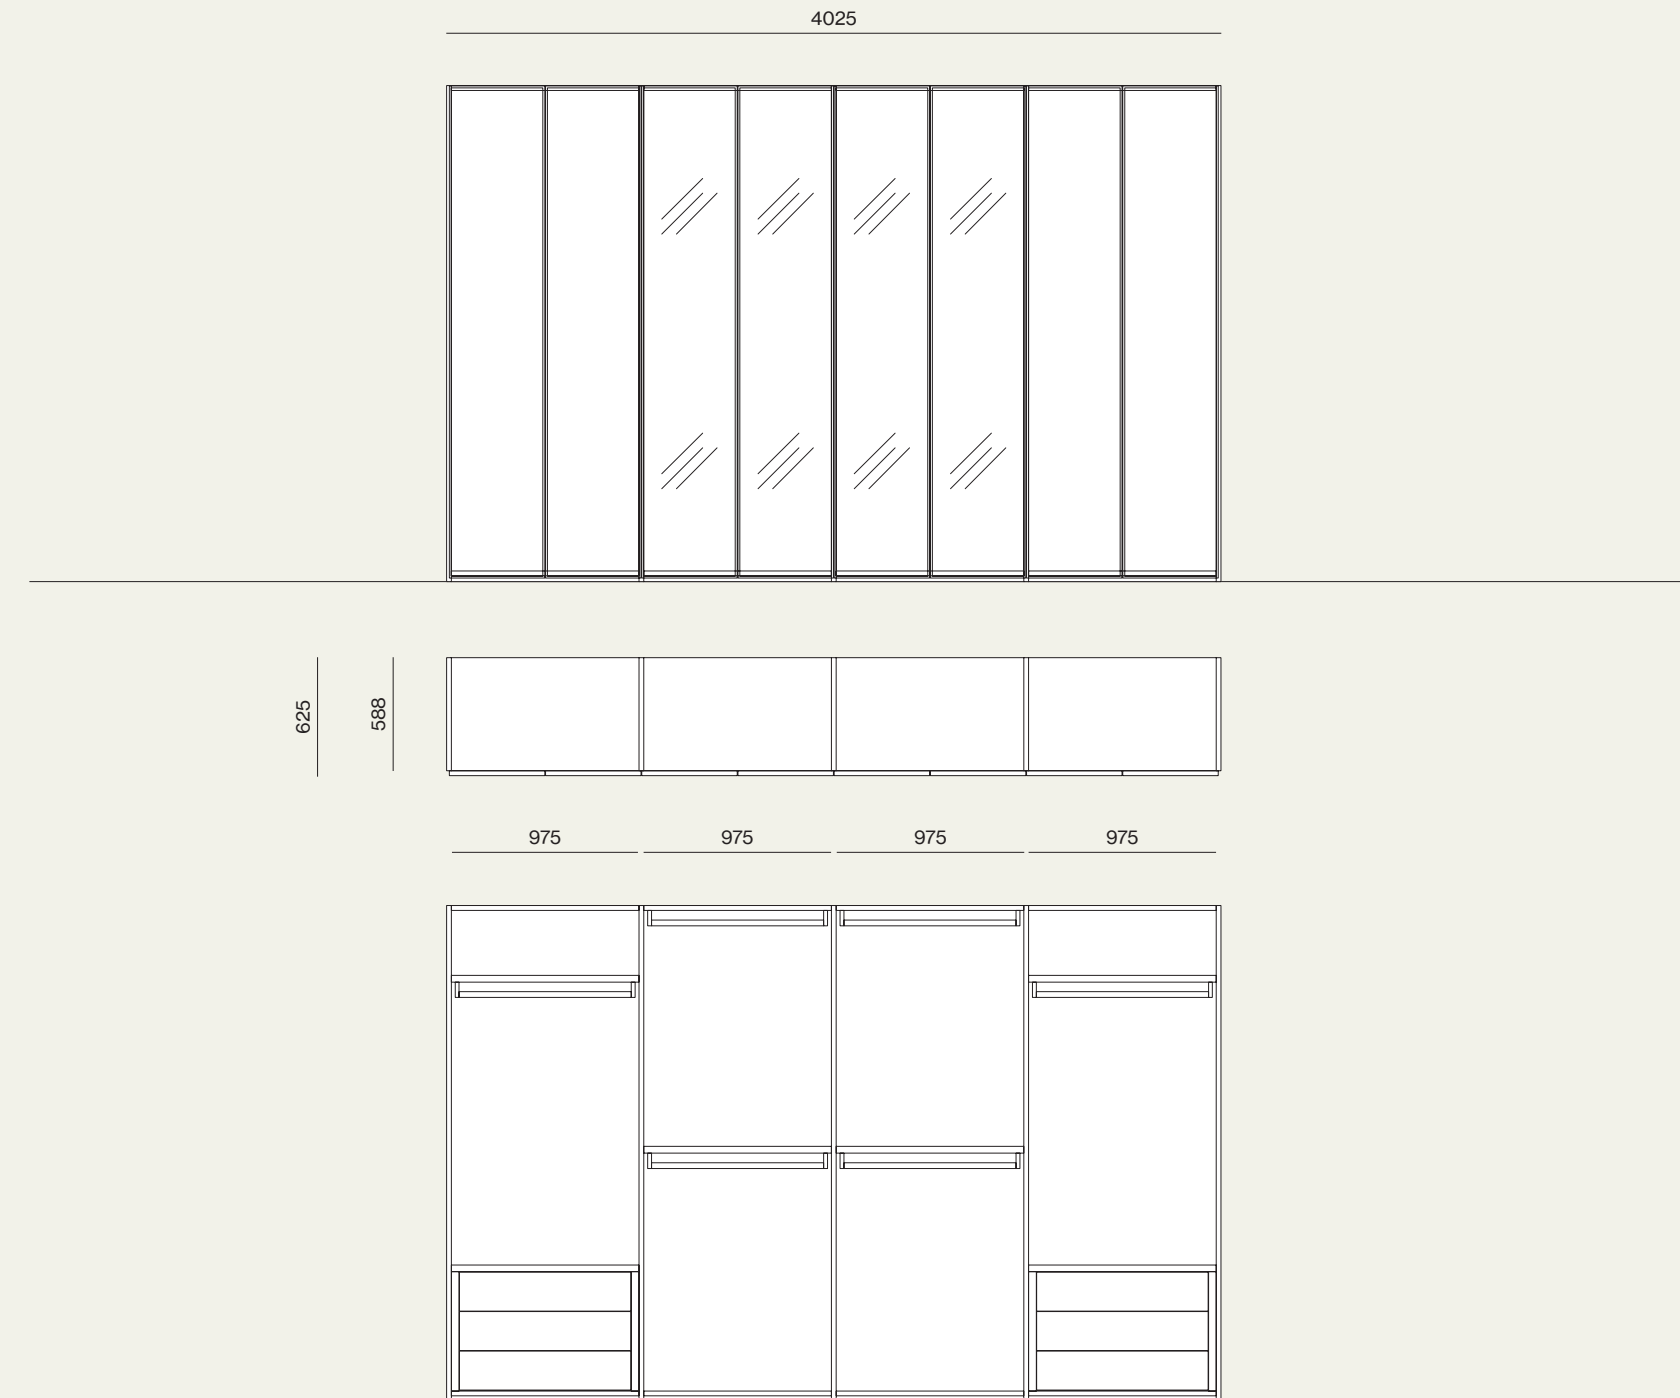

Suggestions

Vertigo Armadi, sistema Notte, Wardrobe 17

Elementi/Elements

- Armadio battente con anta Noto / Hinged wardrobe with Noto door