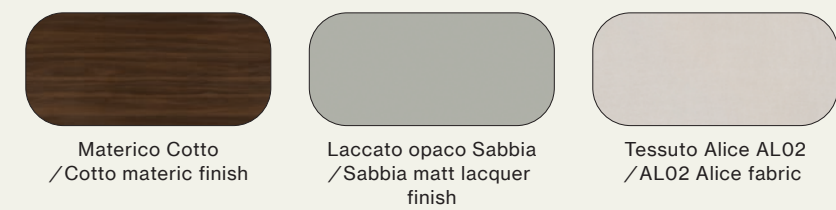

Finiture/Finishes: