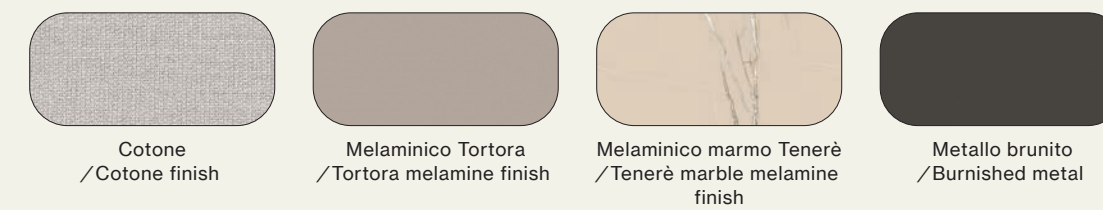

Finiture/Finishes: