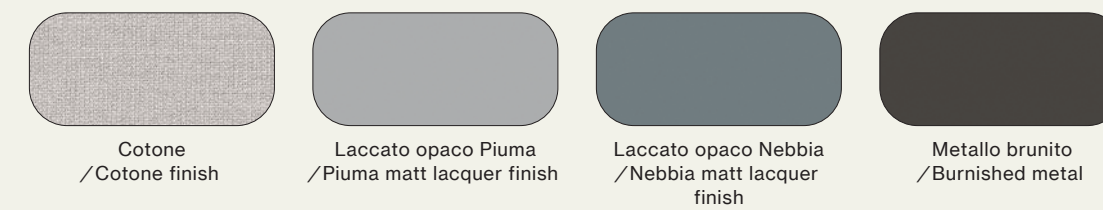

Suggestions

Vertigo Armadi, sistema Notte, Wardrobe 07

Elementi/Elements

- Armadio battente con anta Liscia e maniglia L17 / Hinged wardrobe with Liscia door and L17 handle

Finiture/Finishes:

Sistema boiserie letto Giako con pannelli in laccato opaco Cannella Intreccio e pannelli imbottiti in tessuto Cassandra CS04. Giroletto Alfa in materico Cotto con piede Metal 6 in metallo brunito. Elementi Strema in materico Cotto, accessori boiserie in metallo brunito. Comò Noto in laccato opaco Cannella Intreccio, specchio Soul.