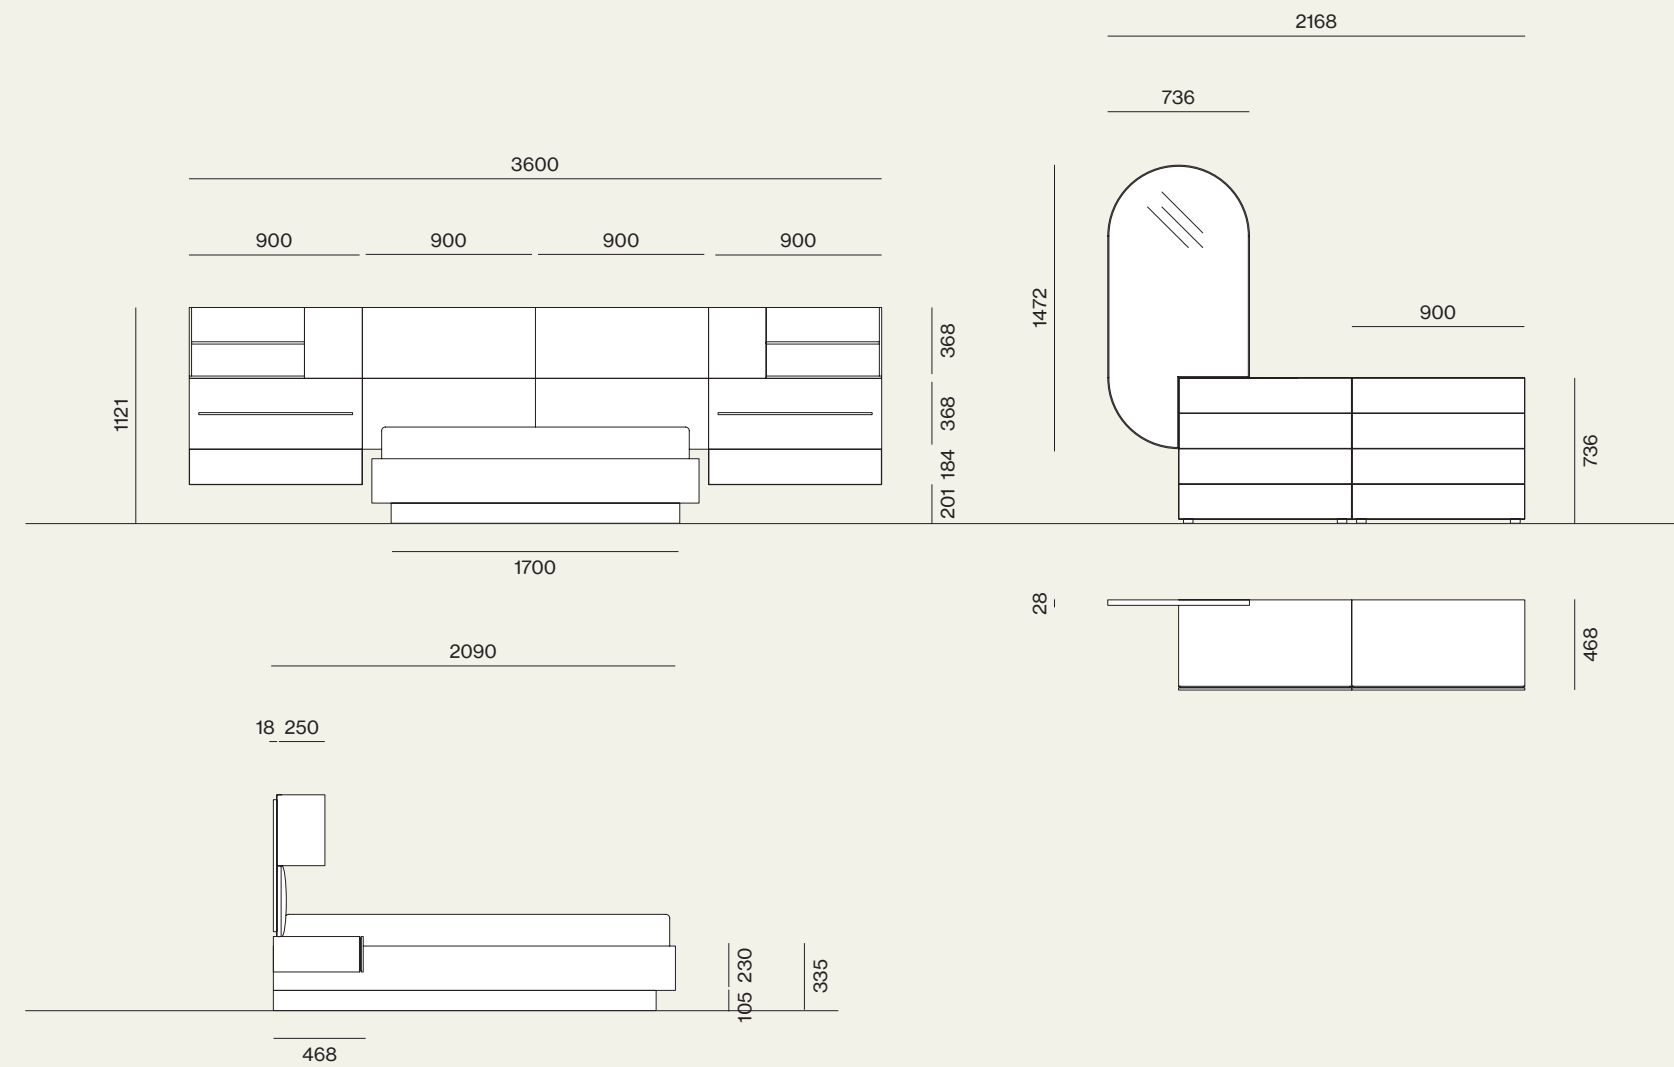

Composizione/Composition

Night 07

Elementi/Elements

- Sistema letto Giako con giroletto Tau / Giako bed system with Tau ring bed
- Gruppo Compongo/Compongo drawer units
- Specchio Soul/Soul mirror

Finiture/Finishes: