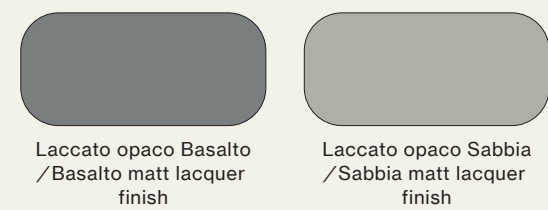

Finiture/Finishes: