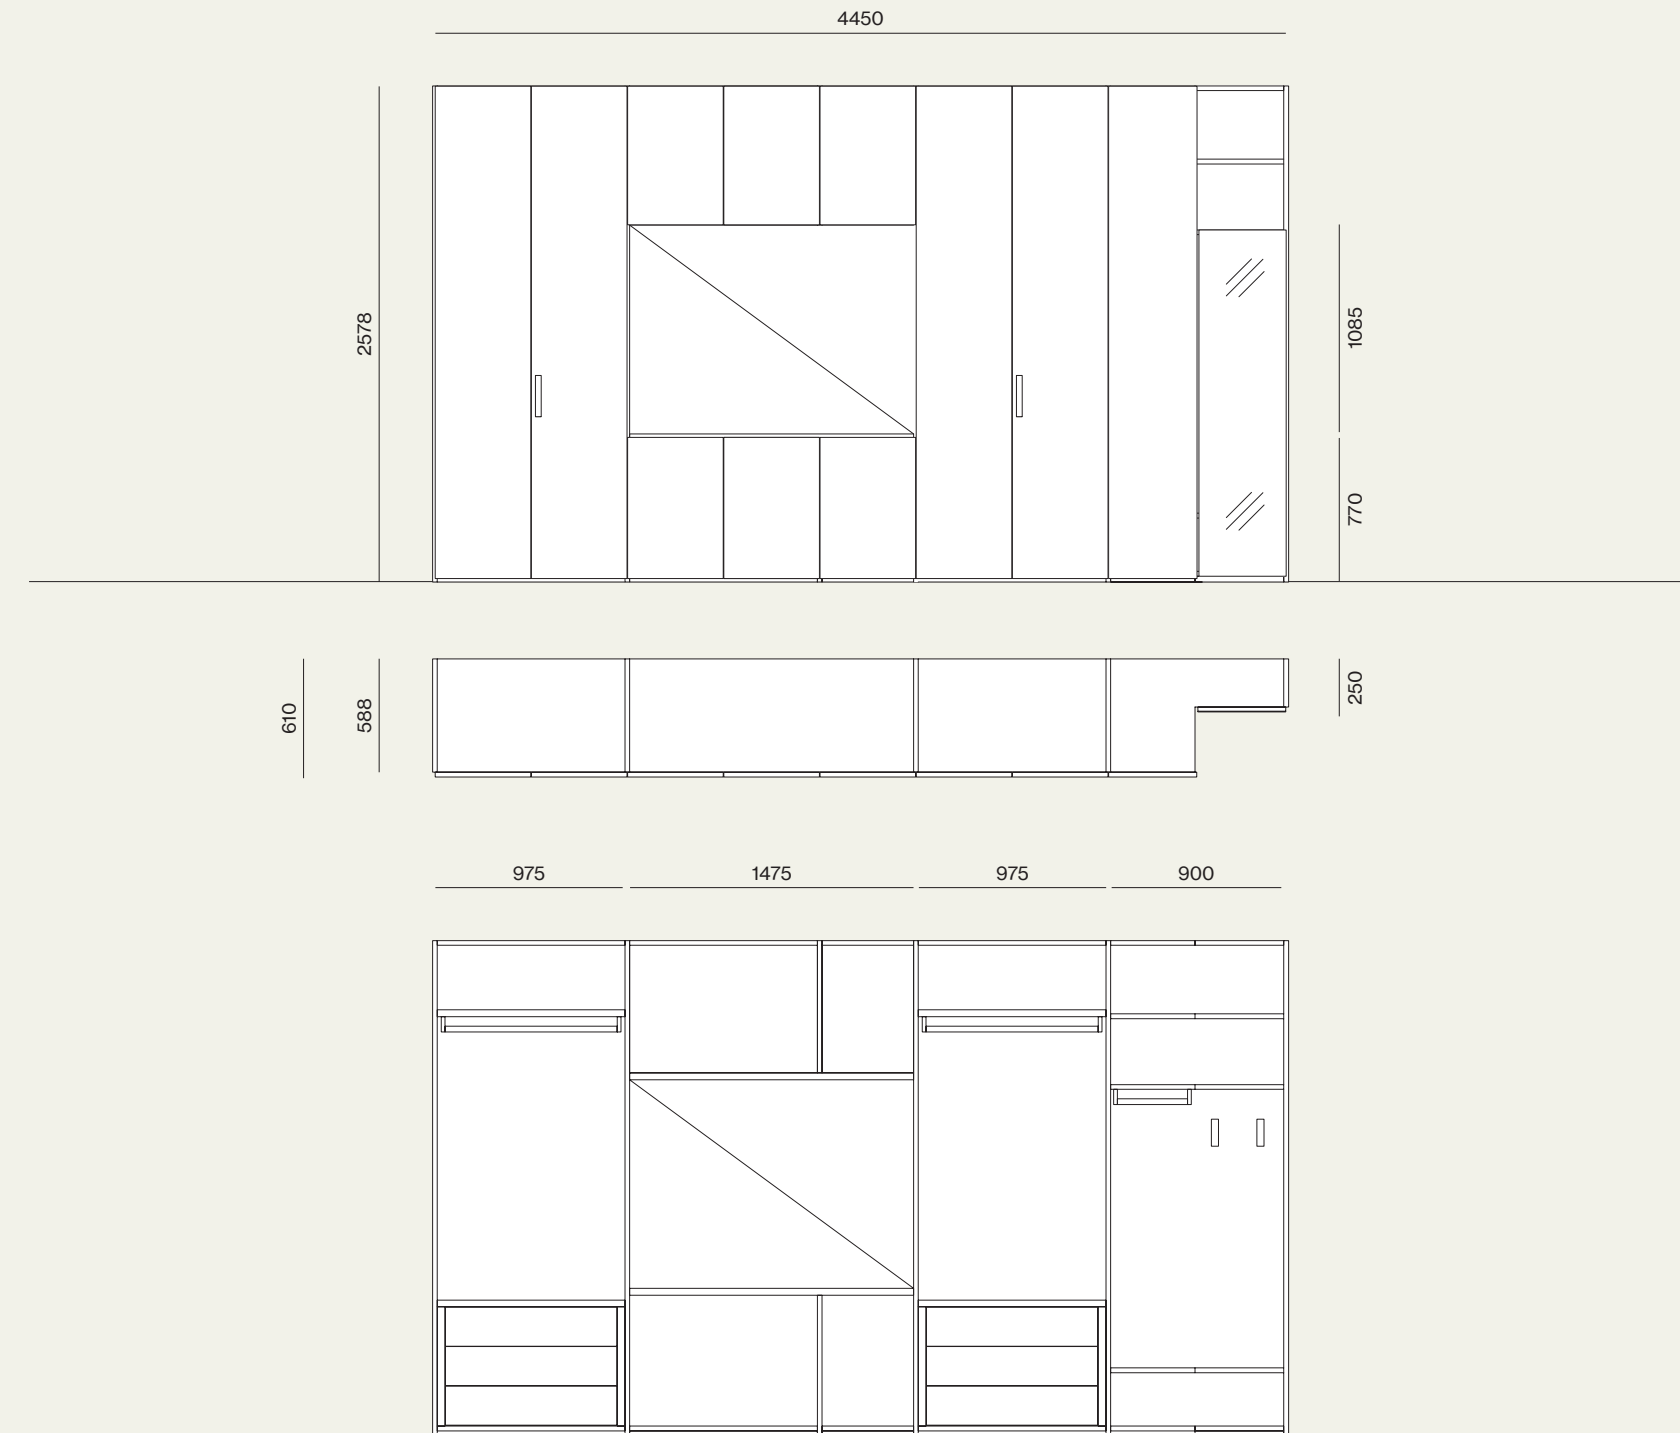

Suggestions

Vertigo Armadi, sistema Notte, Wardrobe 07

Elementi/Elements

- Armadio battente con anta Liscia e maniglia L17 / Hinged wardrobe with Liscia door and L17 handle