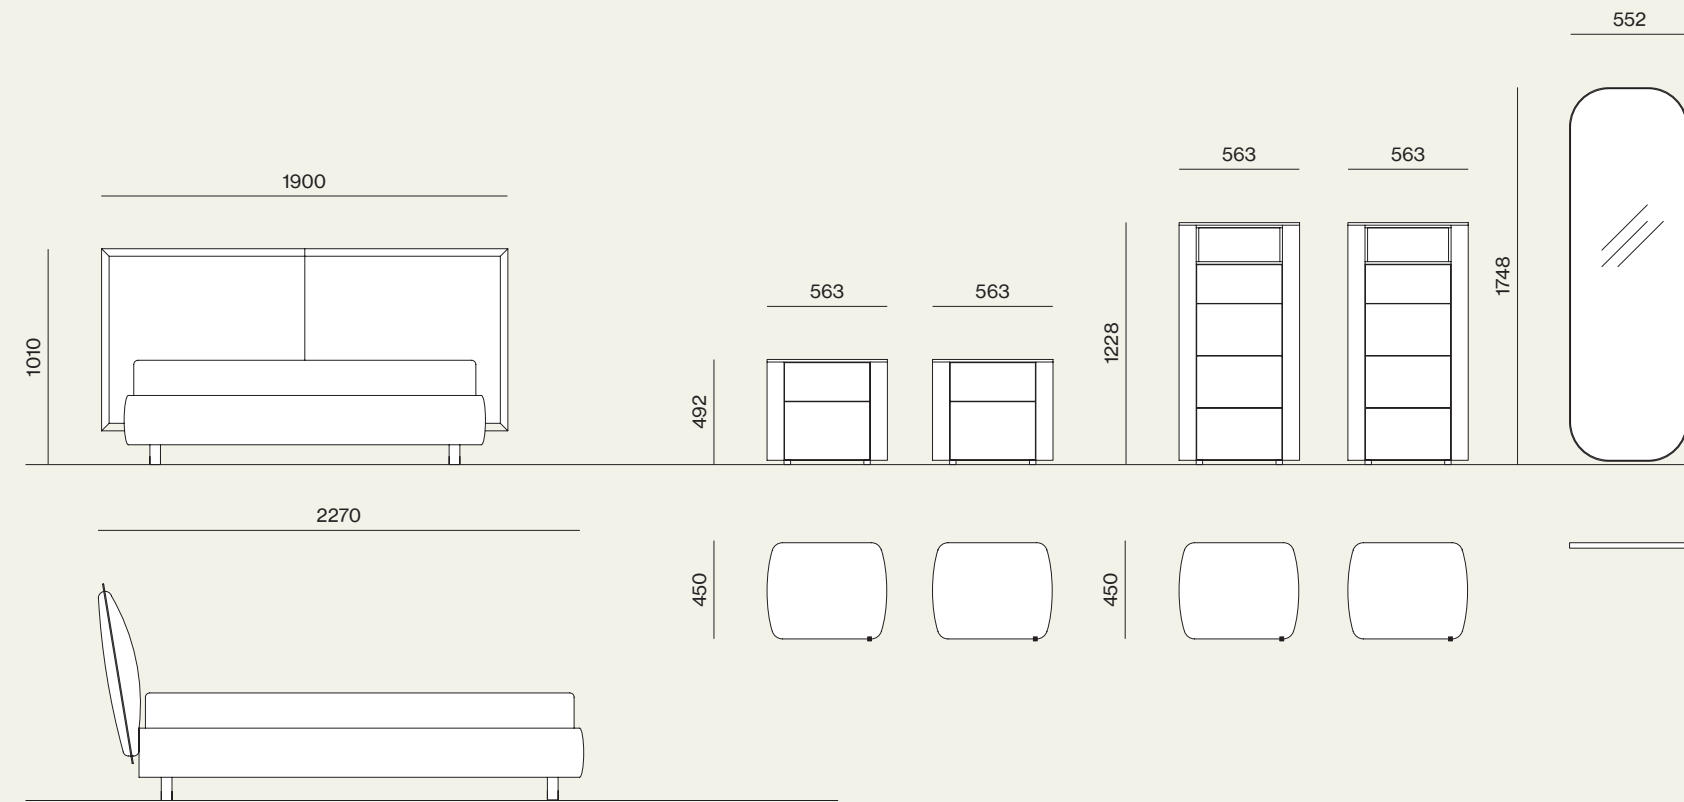

Composizione/Composition

Night 15

Elementi/Elements

- Letto Alissa imbottito con giroletto Sigma imbottito / Alissa upholstered bed with Sigma upholstered bed frame
- Gruppo Lovi/Lovi drawer units
- Specchio Soul/Soul mirror