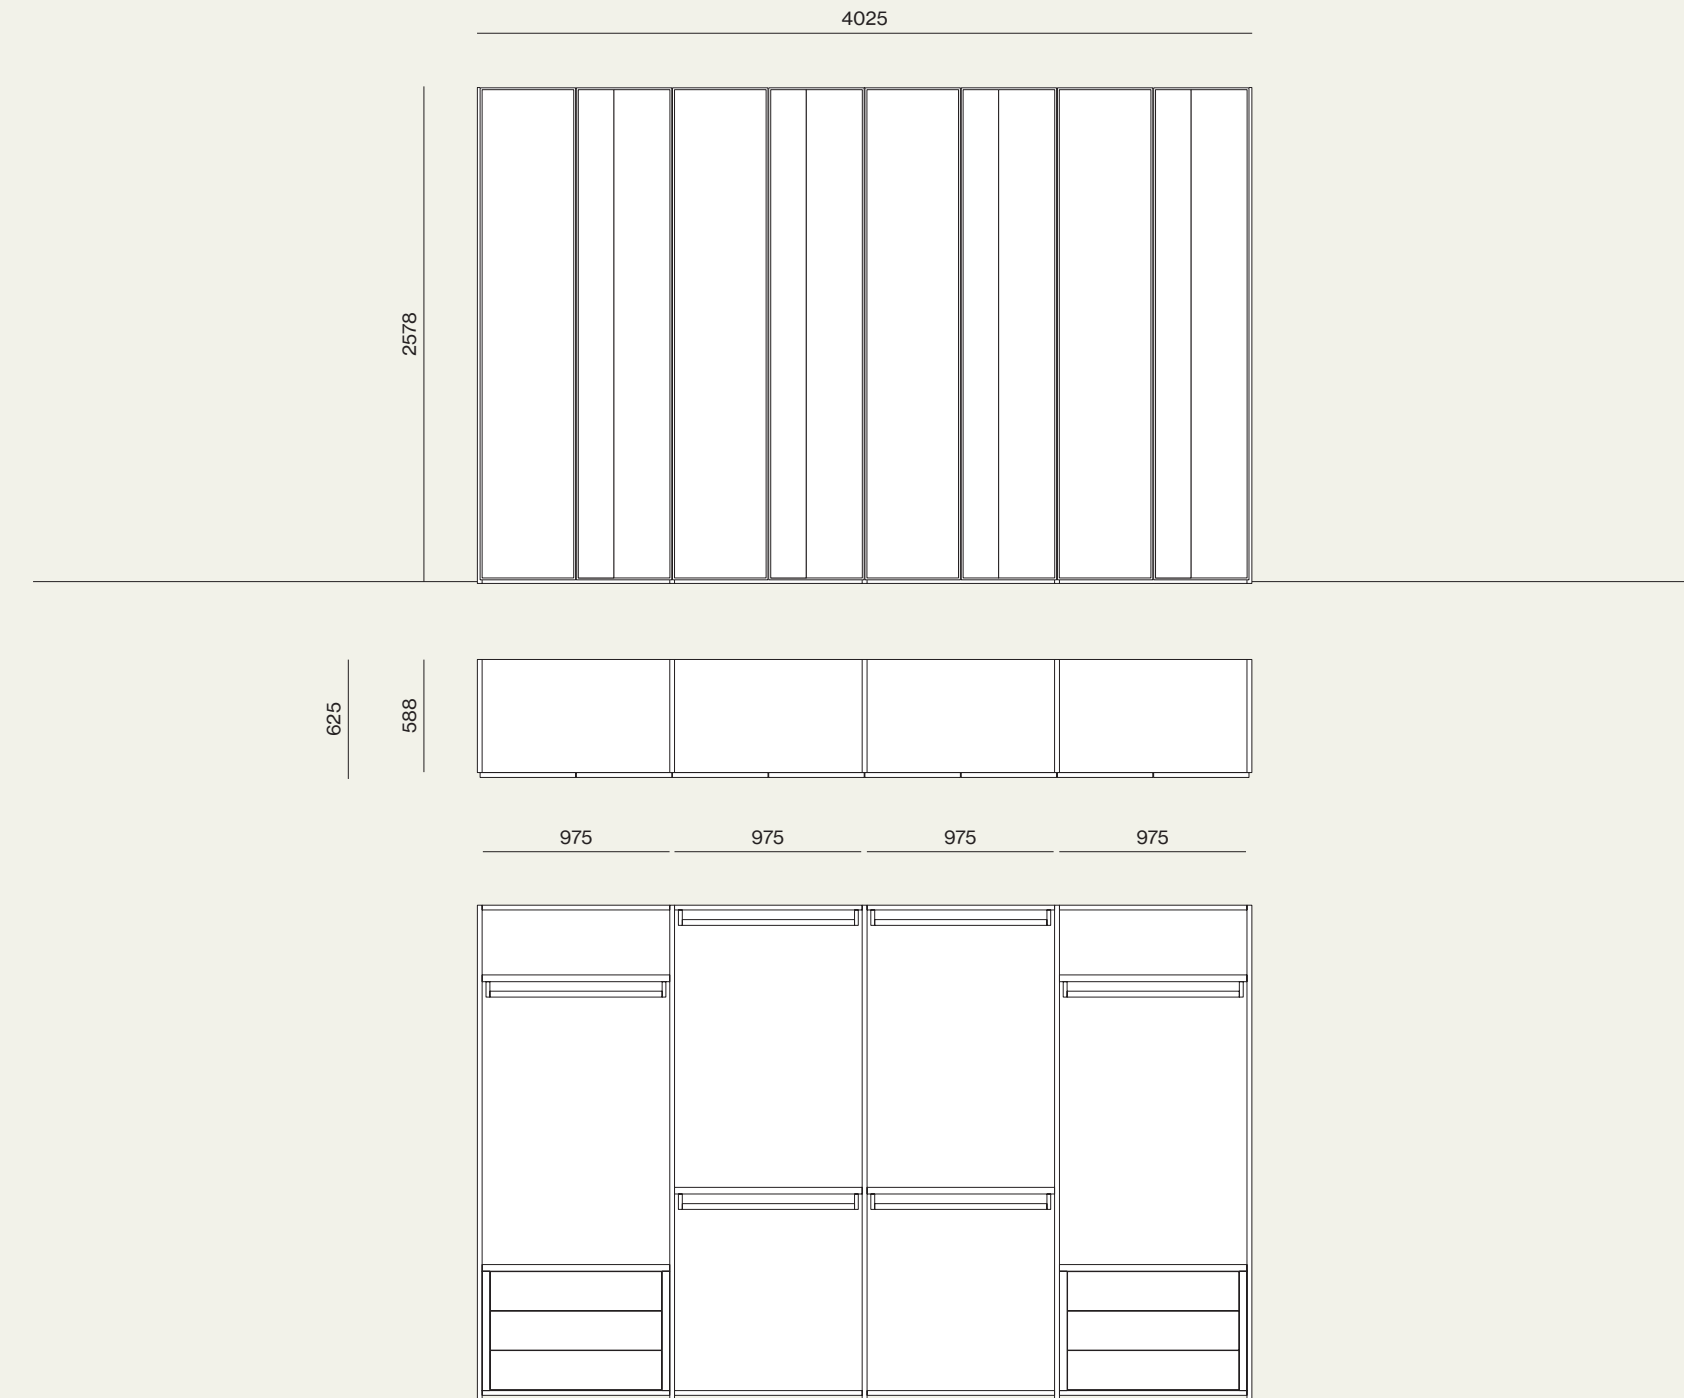

Suggestions

Vertigo Armadi, sistema Notte, Wardrobe 19

Elementi/Elements

- Armadio battente con anta Noto Vertical/ Hinged wardrobe with Noto Vertical doors