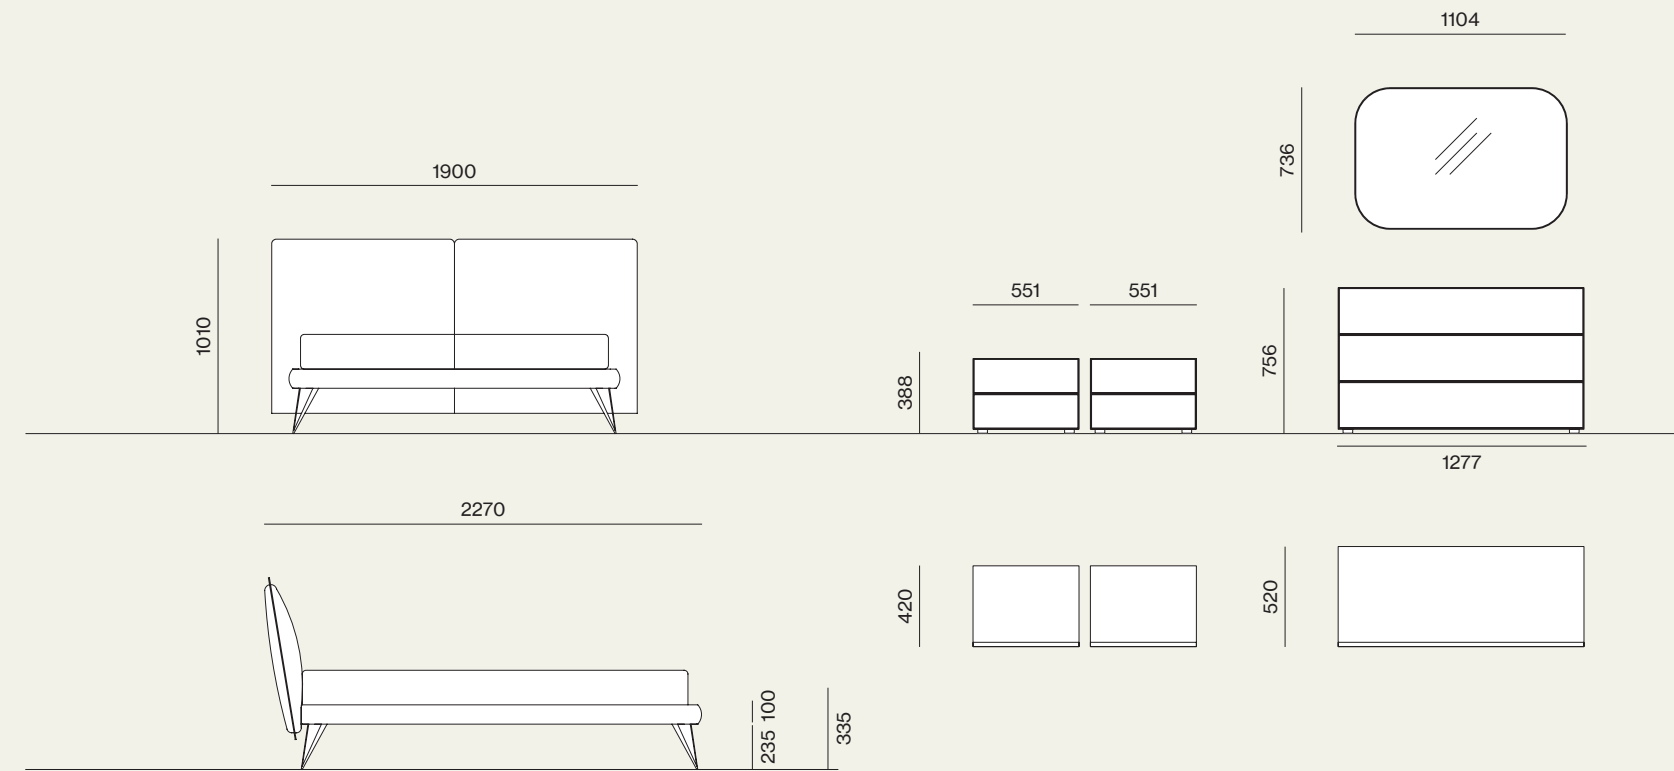

Composizione/Composition

Night 16

Elementi/Elements

- Letto Alissa imbottito con giroletto Alfa imbottito e piede Metal 3 / Alissa upholstered bed with Alfa upholstered frame and Metal 3 leg
- Gruppo Noto/ Noto drawer units