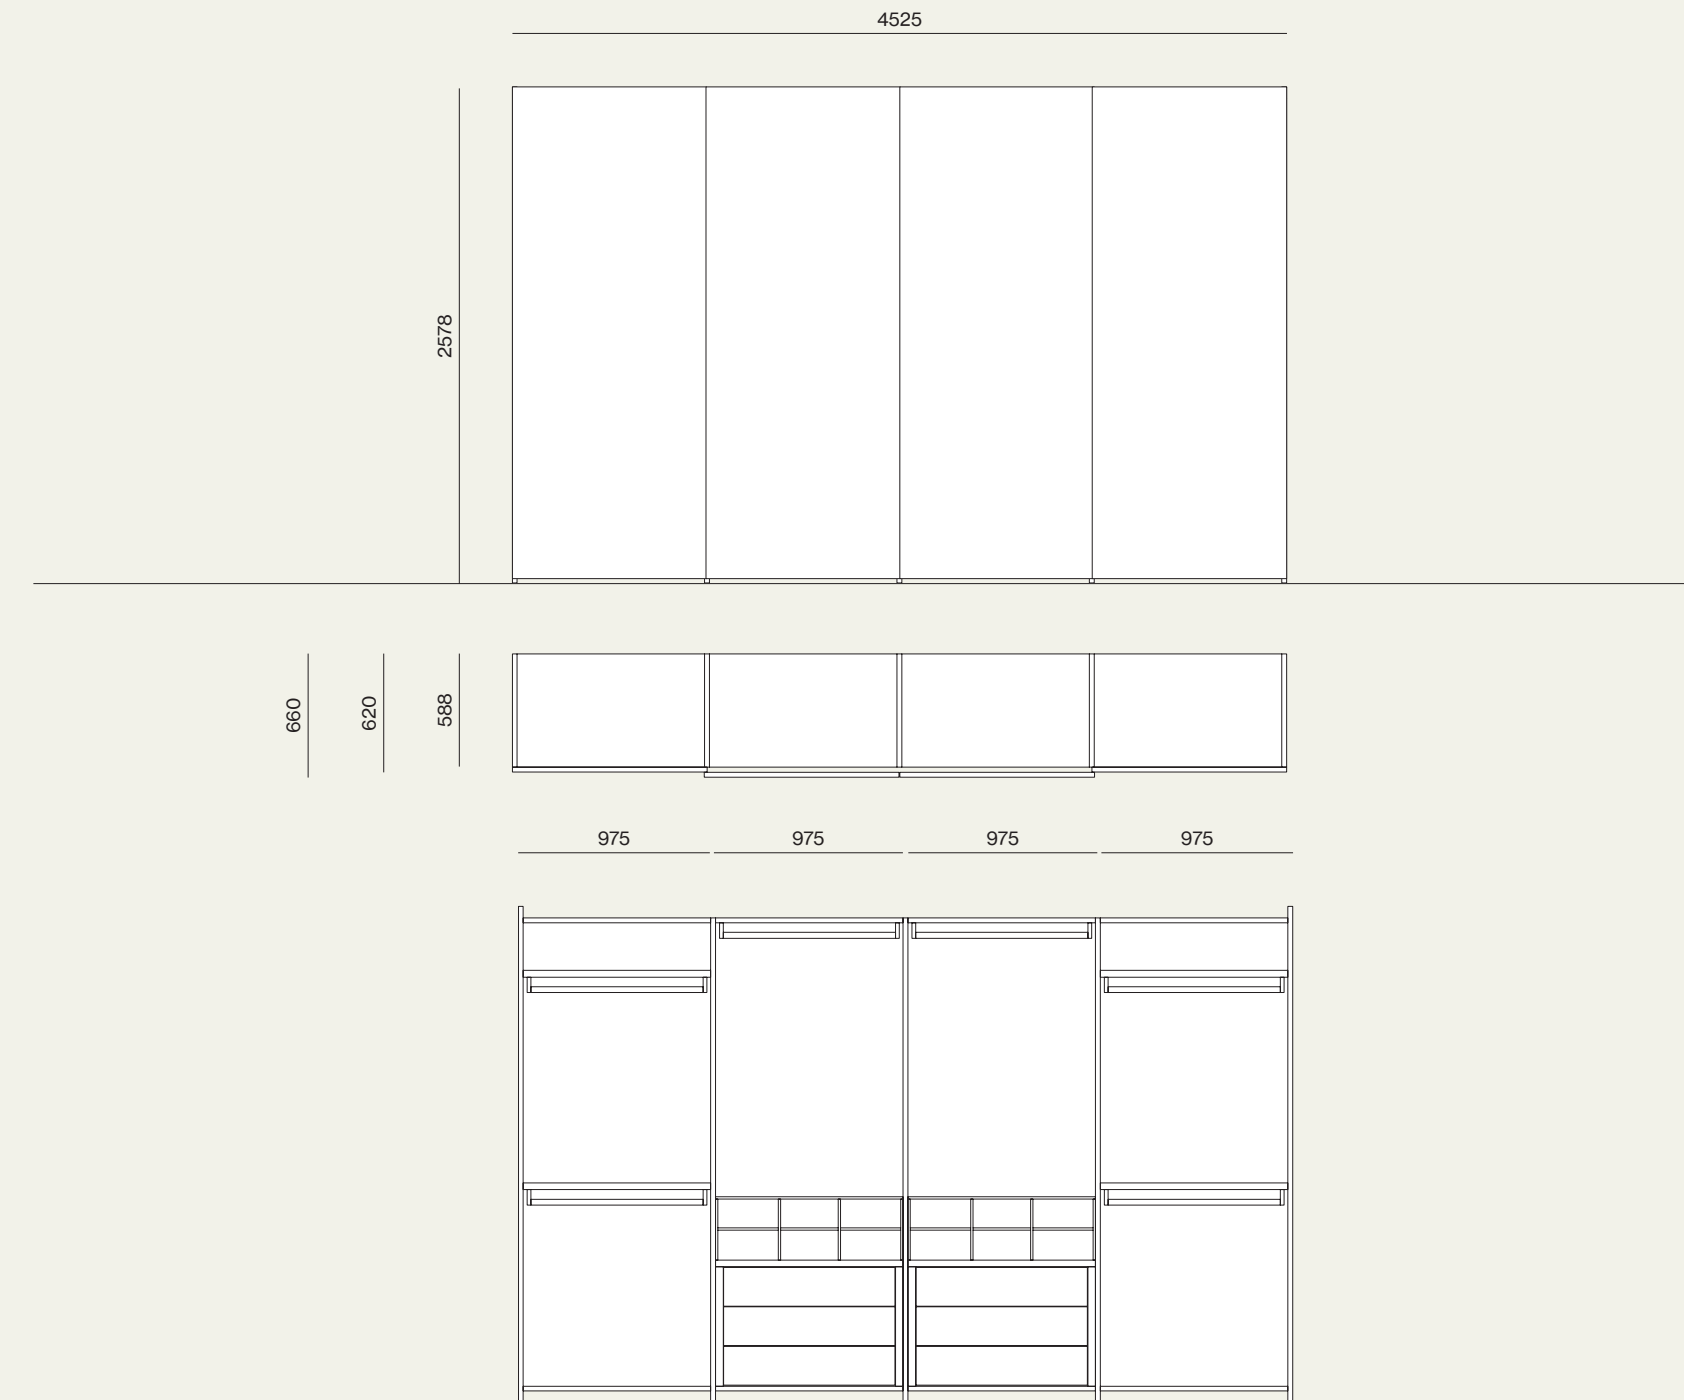

Suggestions

Vertigo Armadi, sistema Notte, Wardrobe 28

Elementi/Elements

- Armadio scorrevole con anta Arka / Sliding wardrobe with Arka door