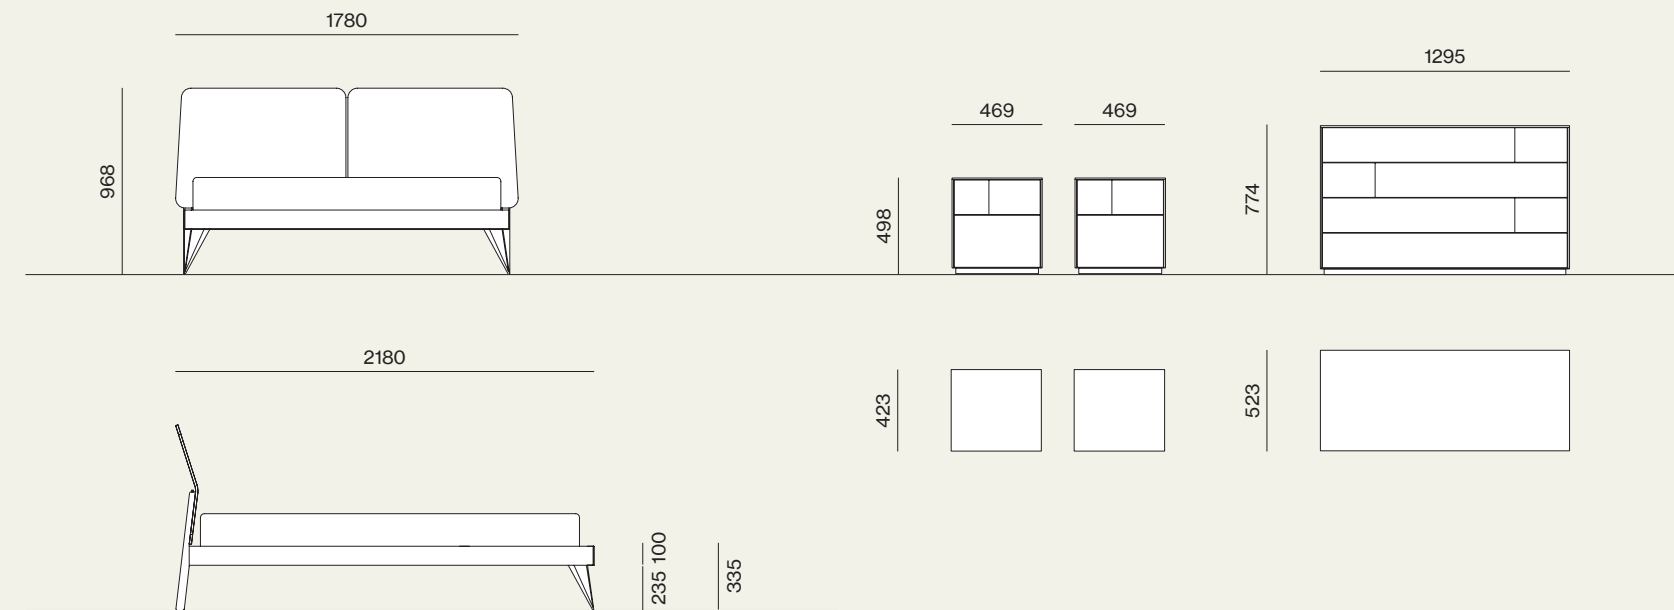

Composizione/Composition

Night 18

Elementi/Elements

- Letto Ofelia con giroletto Alfa e piede Metal 6
/Ofelia bed with Alfa bed frame and Metal 6 leg

- Gruppo Klee/Klee drawer units