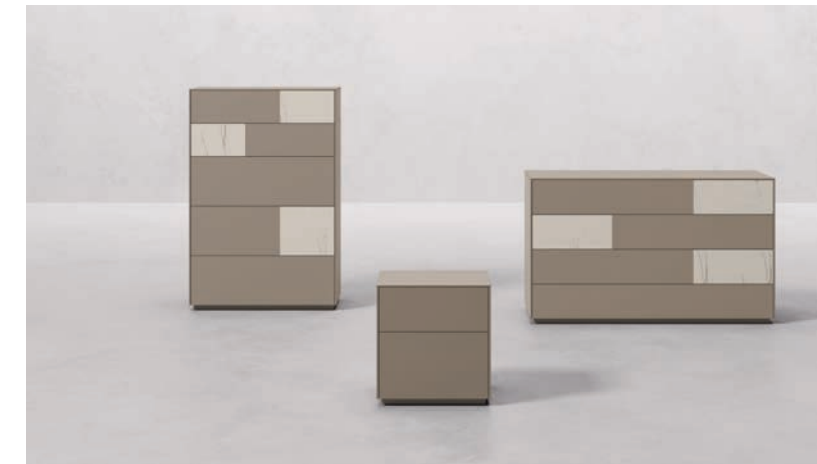

Finiture/Finishes:

Materico
Melaminico Neutro
Melaminico Marmo
Melaminimo Dekor
Dekor Rigato
Dekor Plus

Laccato opaco
Laccato lucido
Laccato metallizzato
Laccato metallizzato spazzolato
Laccato opaco Plus

Dimensioni/Dimensions:

Comodino: L/W 469 × H 498 × P/D 423
Comò: L/W 1295 × H 774 × P/D 523
Settimanale: L/W 819 × H 1234 × P/D 423

Gruppo Clip

pag 144, 348