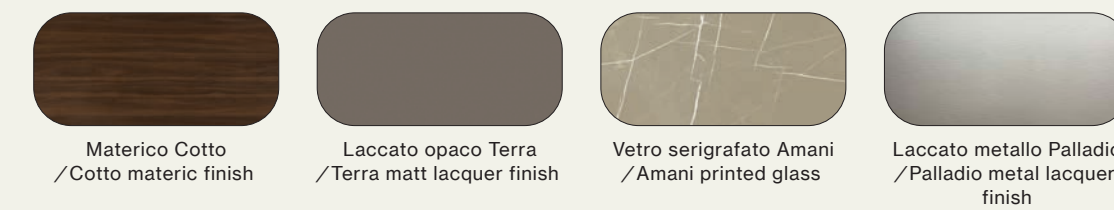

Finiture/Finishes: