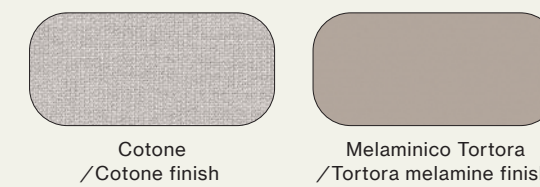

Finiture/Finishes:

Suggestions

Vertigo Armadi, sistema Notte, Wardrobe 13

Elementi/Elements

- Armadio battente con anta Gola 1200 / Hinged wardrobe with Gola 1200 doors

Finiture/Finishes:

Sistema boiserie letto Giako con pannelli in melaminico dekor Rovere Rigato e pannelli imbottiti in tessuto Cordelia CD02. Luce led con accensione touch. Comodini e comò Blocco in materico Rovere e laccato opaco Antracite.