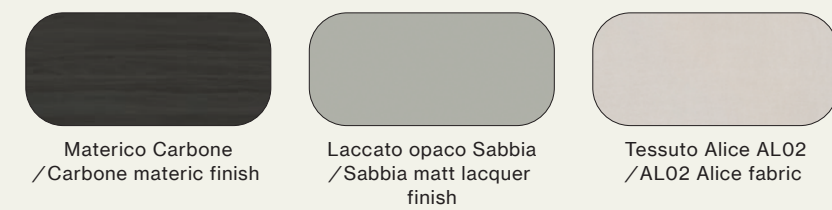

Finiture/Finishes: