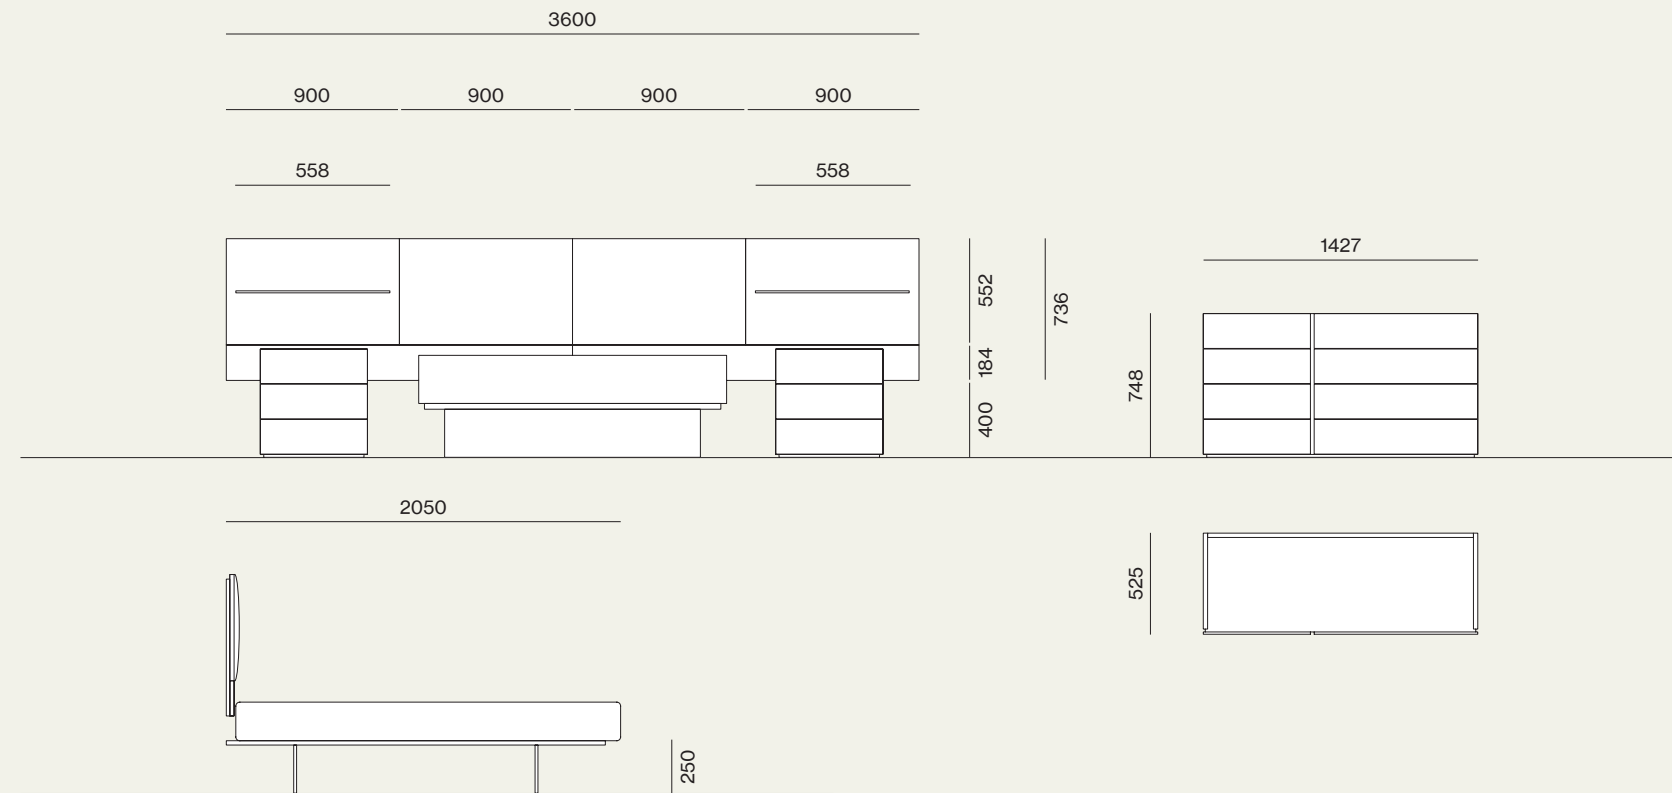

Composizione/Composition

Night 02

Elementi/Elements

- Sistema letto Giako e pianale Jasmine con piede Lama / Giako bed system and Jasmine bed with Lama leg.
- Gruppo Blocco/Blocco drawer units

Finiture/Finishes: