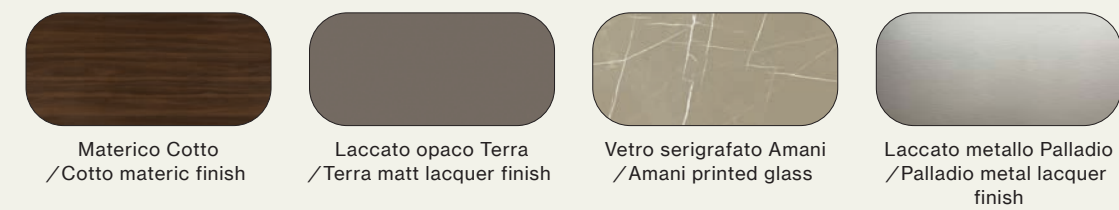

- Letto Loge con giroletto Alfa e piede Metal 6 / Loge bed with Alfa bed frame and Metal 6 leg
- Gruppo Noto/Noto drawer units

Finiture/Finishes:

Materico Cotto
/Cotto materic finish

Laccato opaco Terra
/Terra matt lacquer finish