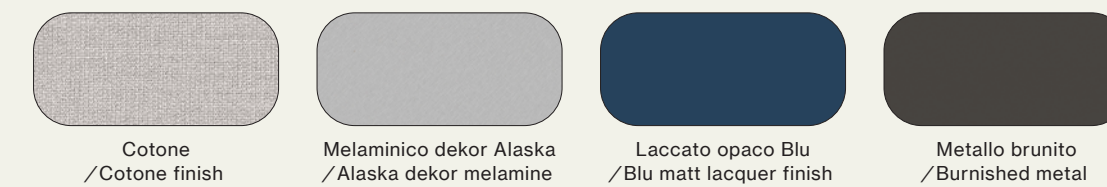

Finiture/Finishes: