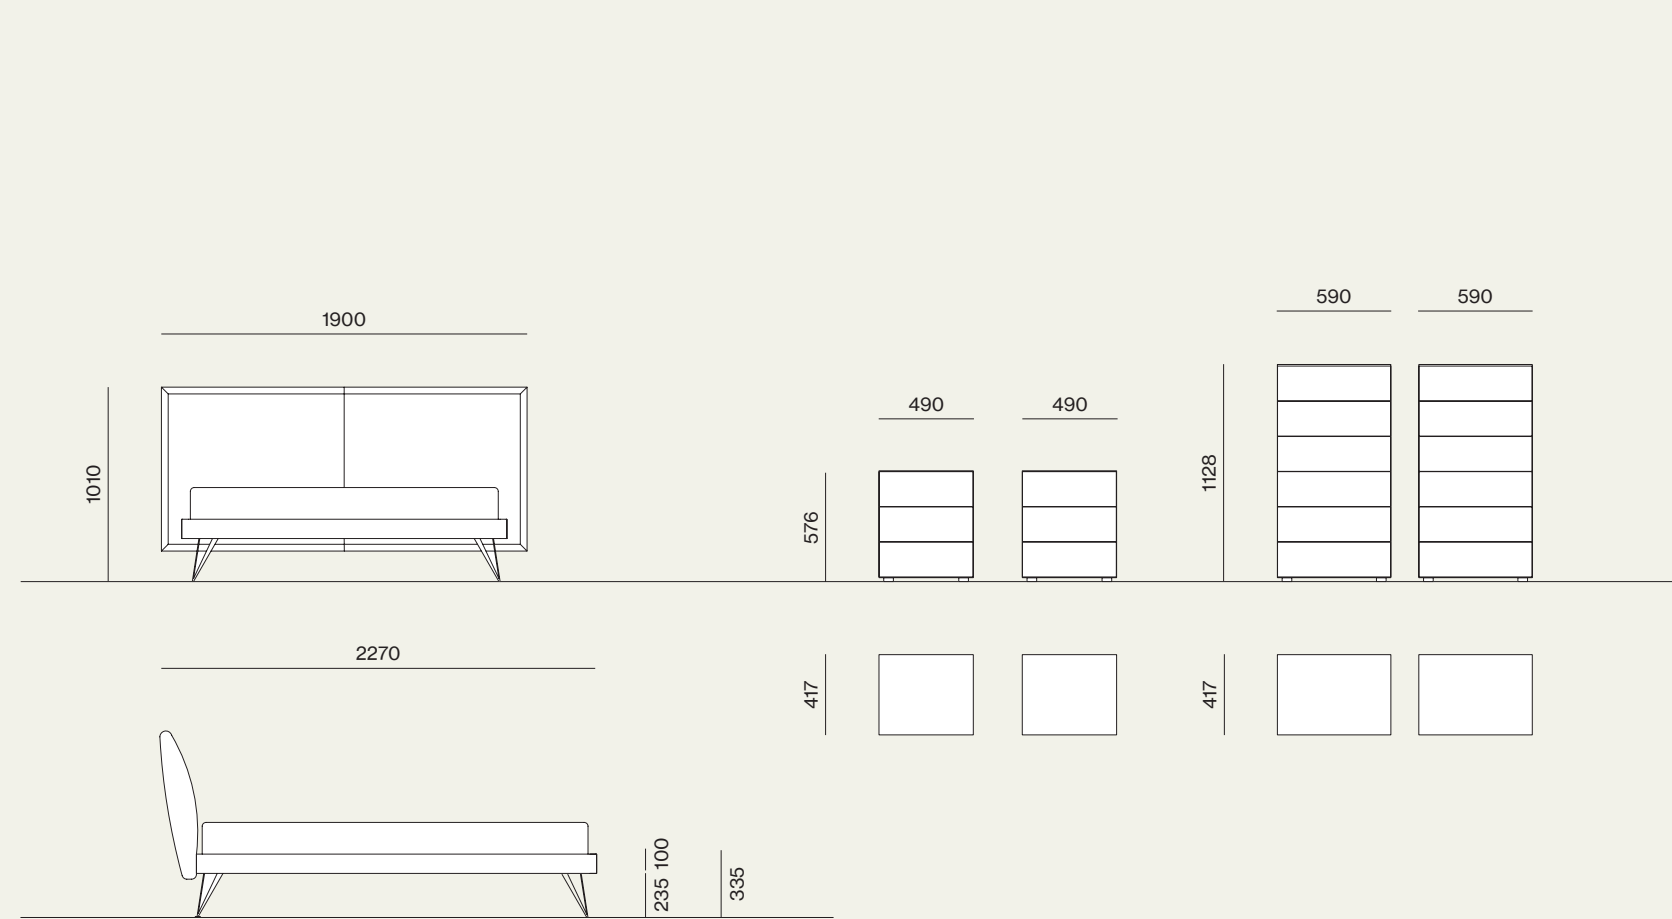

Composizione/Composition

Night 14

Elementi/Elements

- Letto Alissa imbottito con giroletto Alfa legno e piede Metal 6 / Alissa upholstered bed with Alfa bed frame and Metal 6 leg
- Gruppo Clip/Clip drawer units