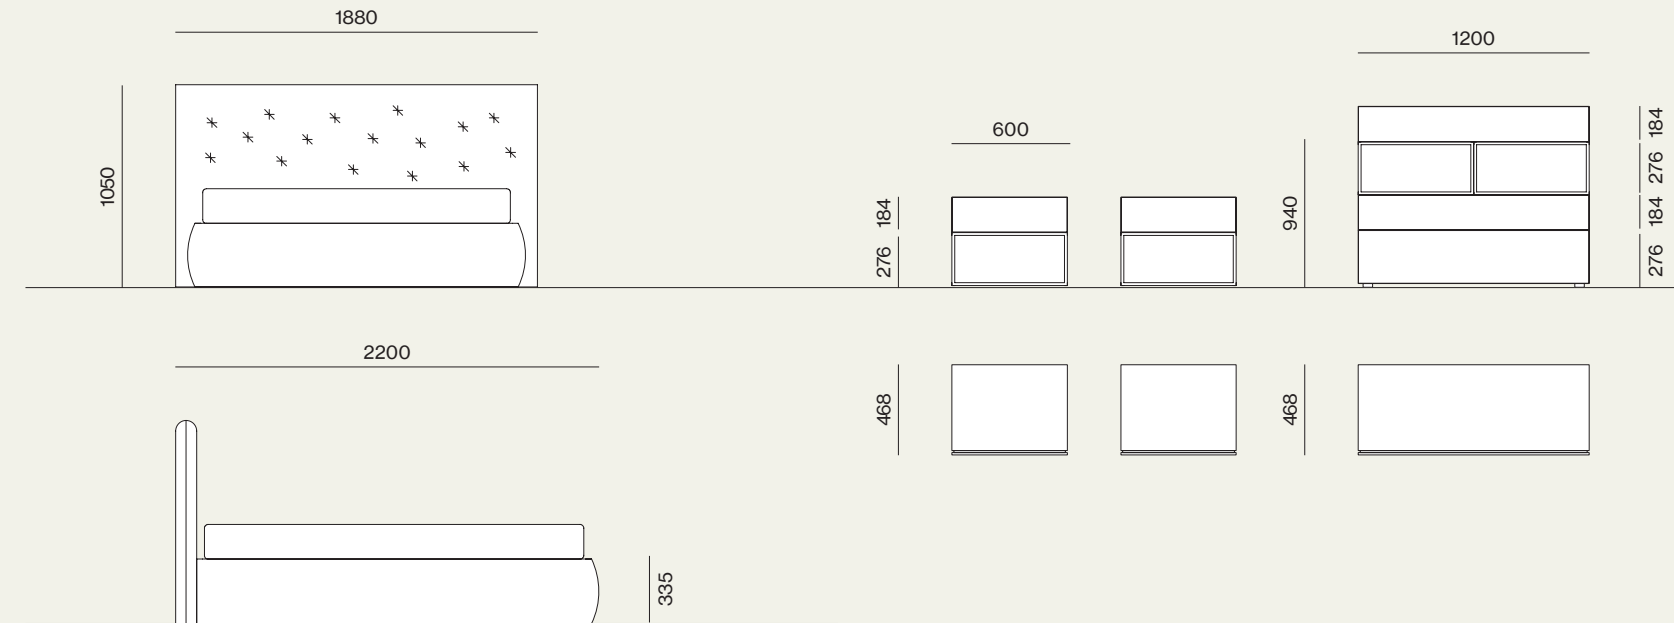

Composizione/Composition

Night 21

Elementi/Elements

- Letto imbottito Fiocco con giroletto imbottito Epsilon / Fiocco upholstered bed with Epsilon upholstered bed frame
- Gruppo Compongo Grafic / Compongo Grafic drawer units