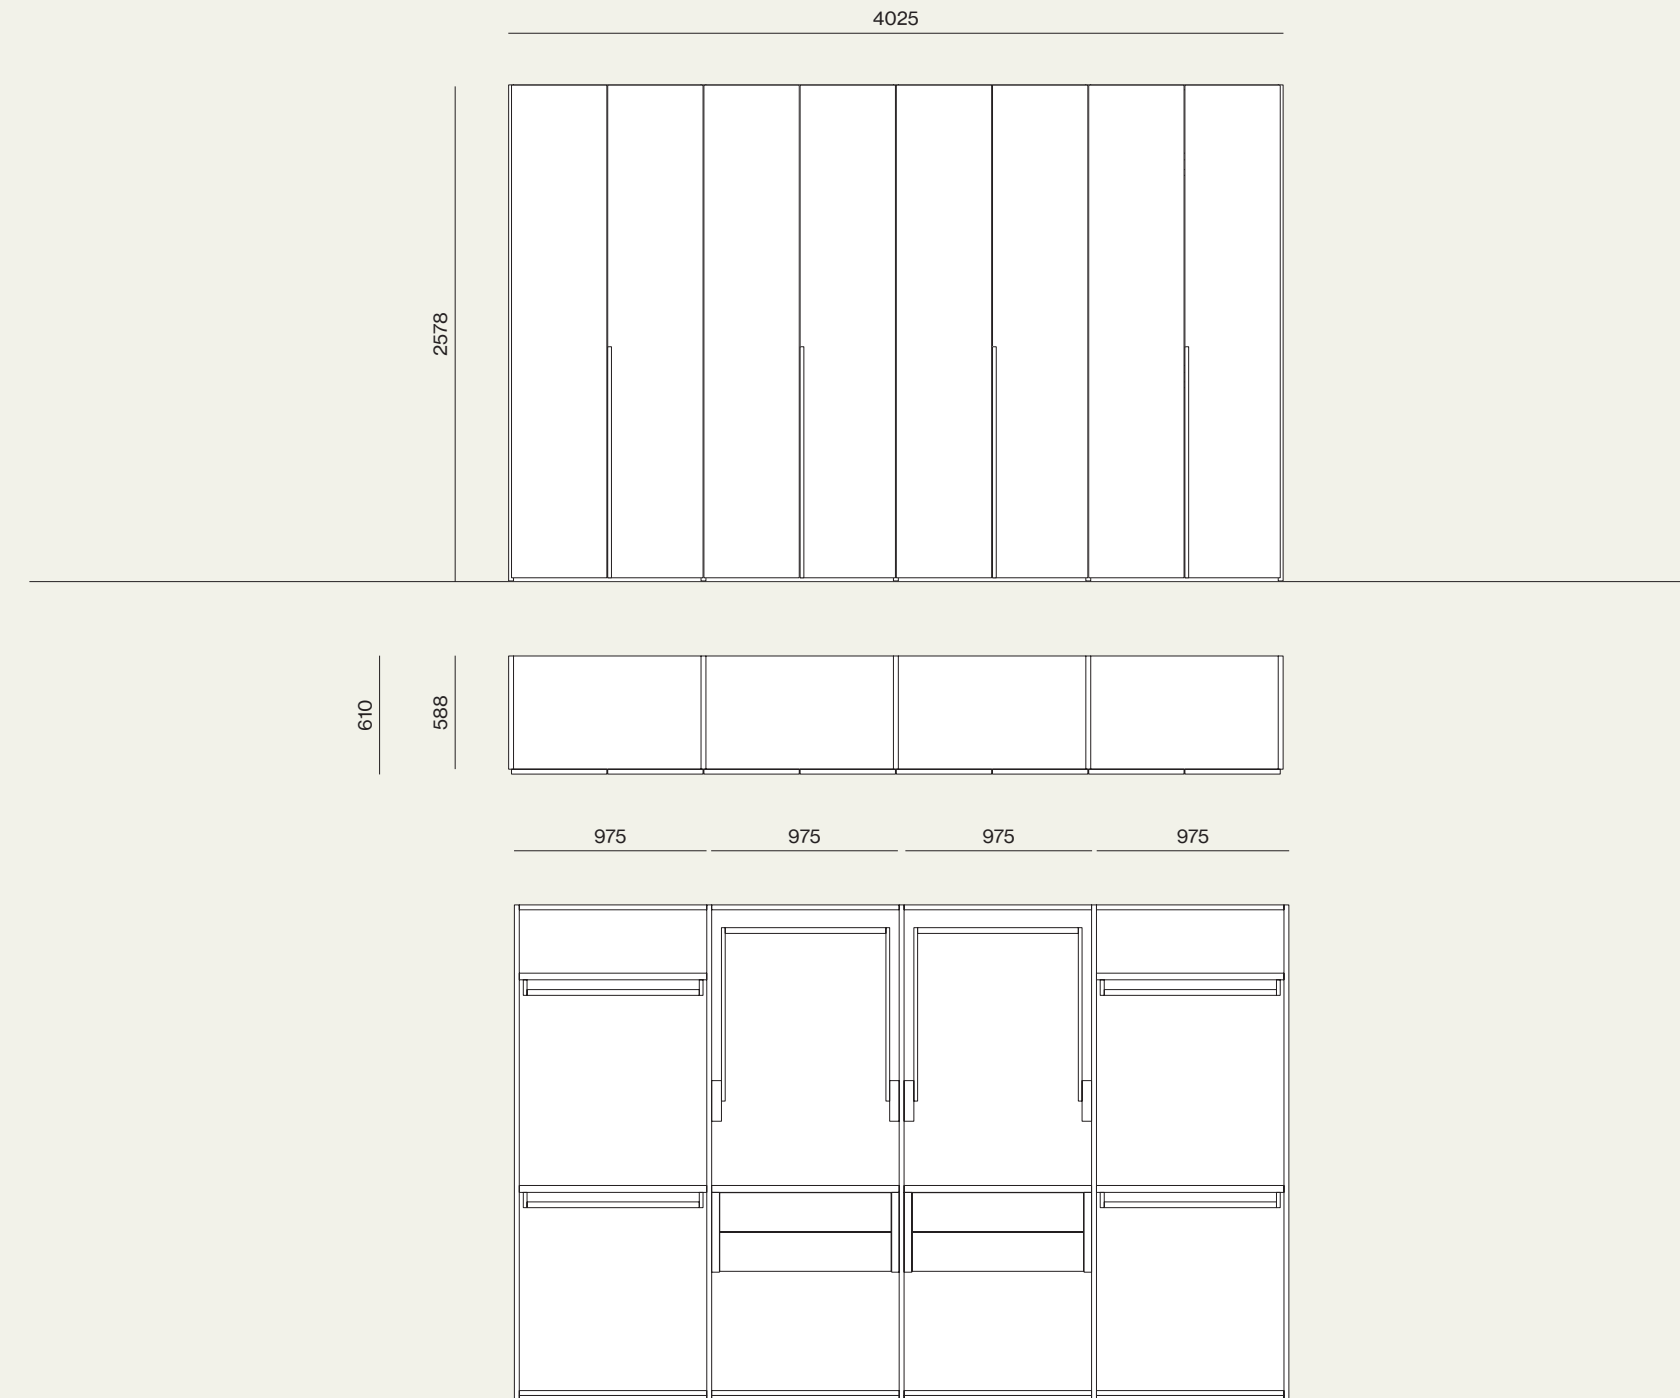

Finiture/Finishes:

Suggestions

Vertigo Armadi, sistema Notte, Wardrobe 13

Elementi/Elements

- Armadio battente con anta Gola 1200 / Hinged wardrobe with Gola 1200 doors

Finiture/Finishes:

Sistema boiserie letto Giako con pannelli in melaminico dekor Rovere Rigato e pannelli imbottiti in tessuto Cordelia CD02. Luce led con accensione touch. Comodini e comò Blocco in materico Rovere e laccato opaco Antracite.