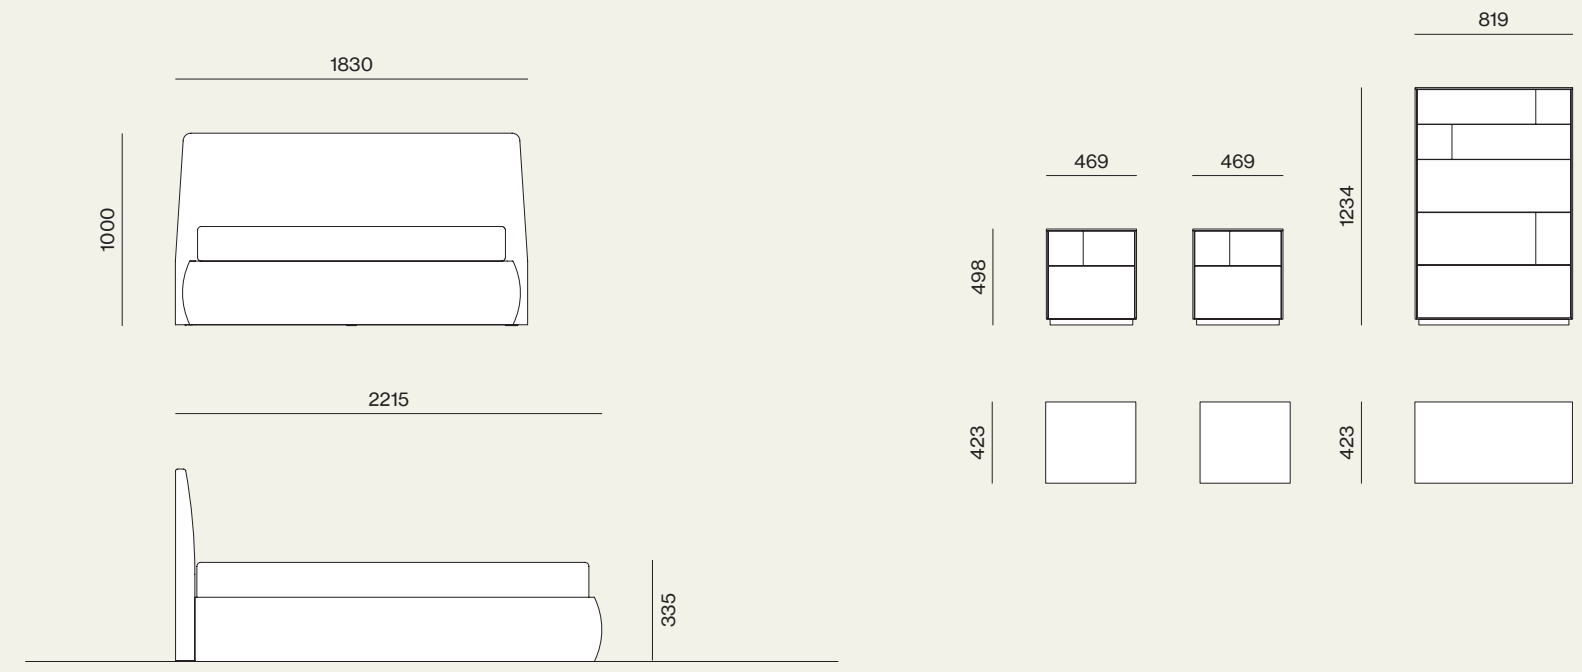

- Letto imbottito Tessa con giroletto imbottito Epsilon / Tessa upholstered bed with Epsilon upholstered bed frame
- Gruppo Klee/Klee drawer units

Finiture/Finishes:

Suggestions

Vertigo Armadi, sistema Notte, Wardrobe 18