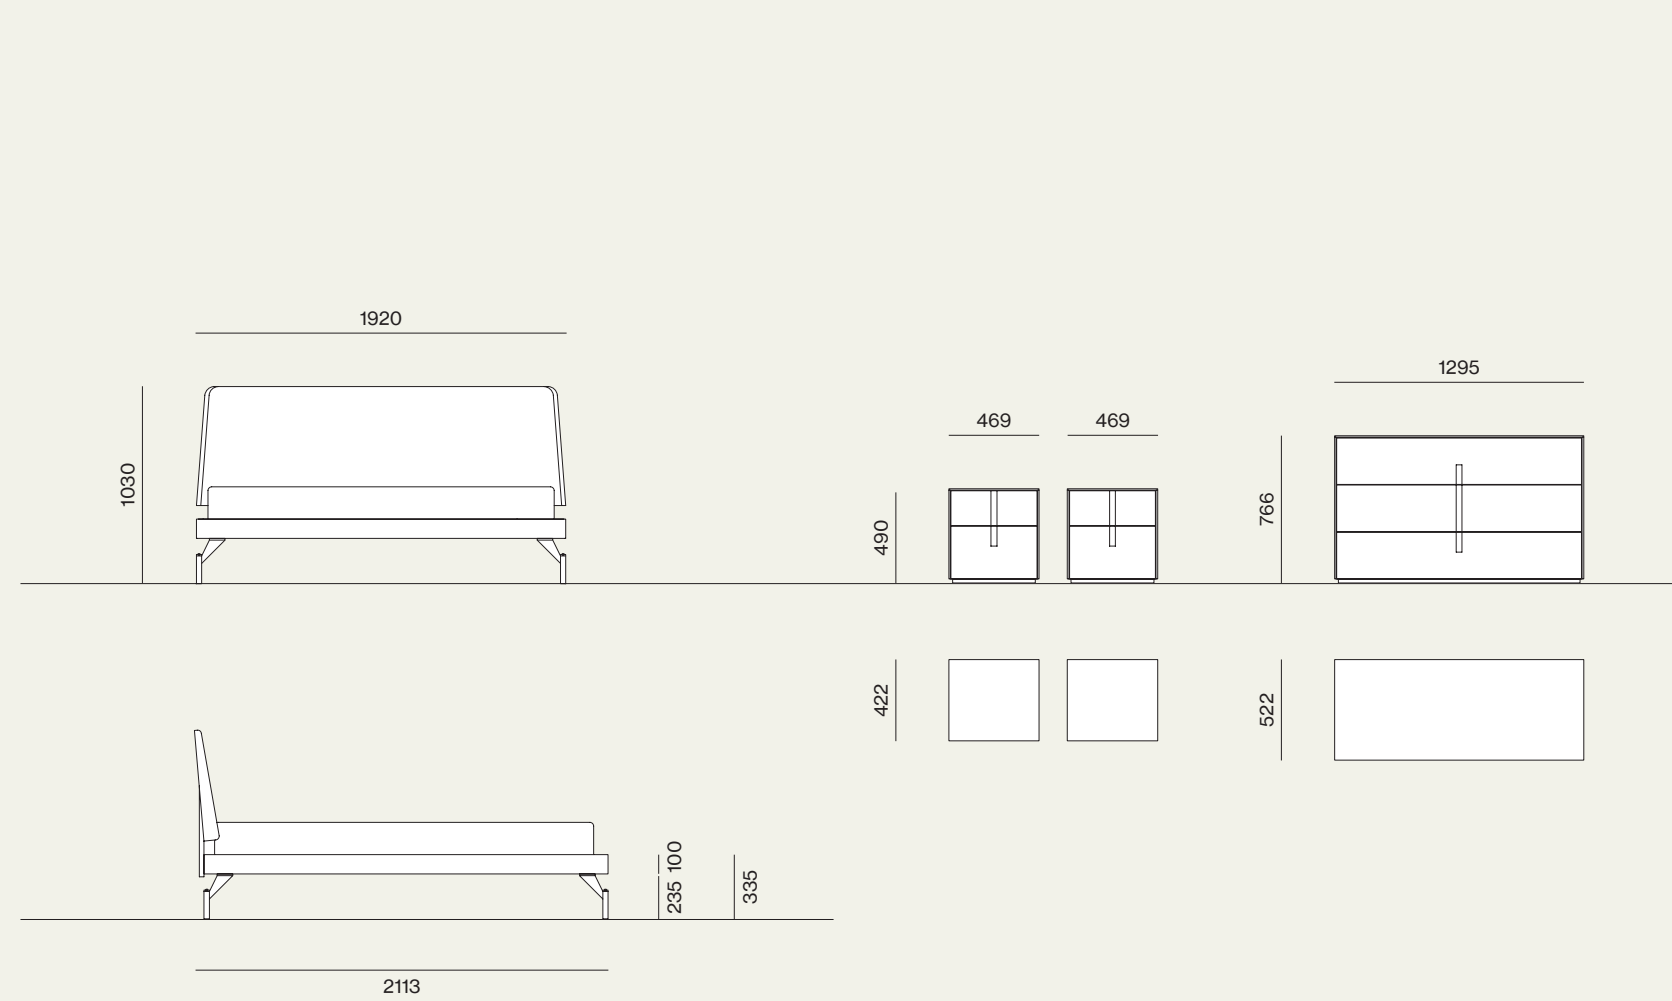

Comò Ilo in laccato opaco Ecrù.
/Ilo chest of drawer in Ecrù matt lacquer finish.

Composizione/Composition

Night 13

Elementi/Elements

- Letto Aura con giroletto Gamma e piede Metal 3 / Aura bed with Gamma bed frame and Metal 3 leg
- Gruppo Ilo/Ilo drawer units