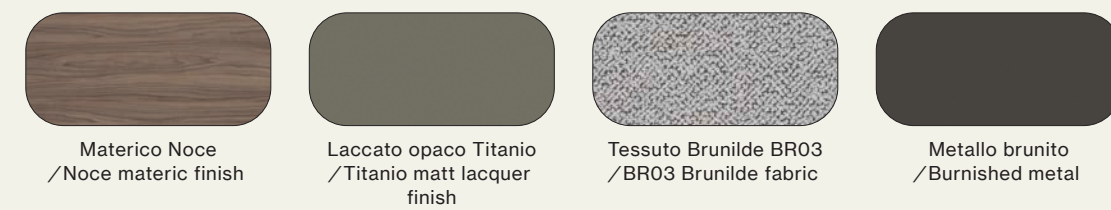

Finiture/Finishes:

Materico Noce
/Noce materic finish

Laccato opaco Titanio
/Titanio matt lacquer finish

Tessuto Brunilde BR03
/BR03 Brunilde fabric

Metallo brunito
/Burnished metal

Suggestions

Vertigo Armadi, sistema Notte, Wardrobe 29

Elementi/Elements

- Armadio scorrevole con ante Arka e Vista / Sliding wardrobe with Arka and Vista doors