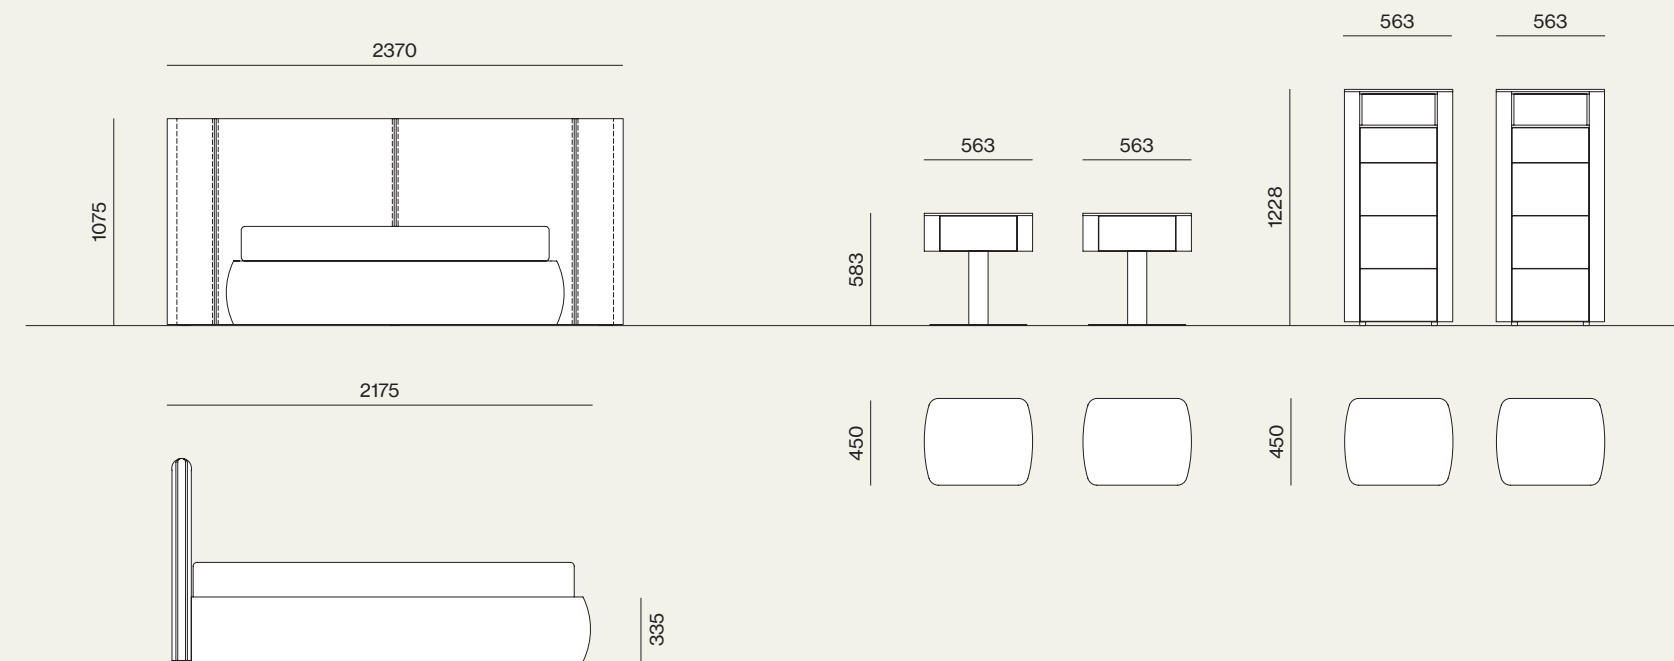

Composizione/Composition

Night 03

Elementi/Elements

- Letto Lavinia imbottito con giroletto Epsilon imbottito /Lavinia upholstered bed with Epsilon upholstered bed frame
- Gruppo Lovi/Lovi drawer units

Finiture/Finishes: