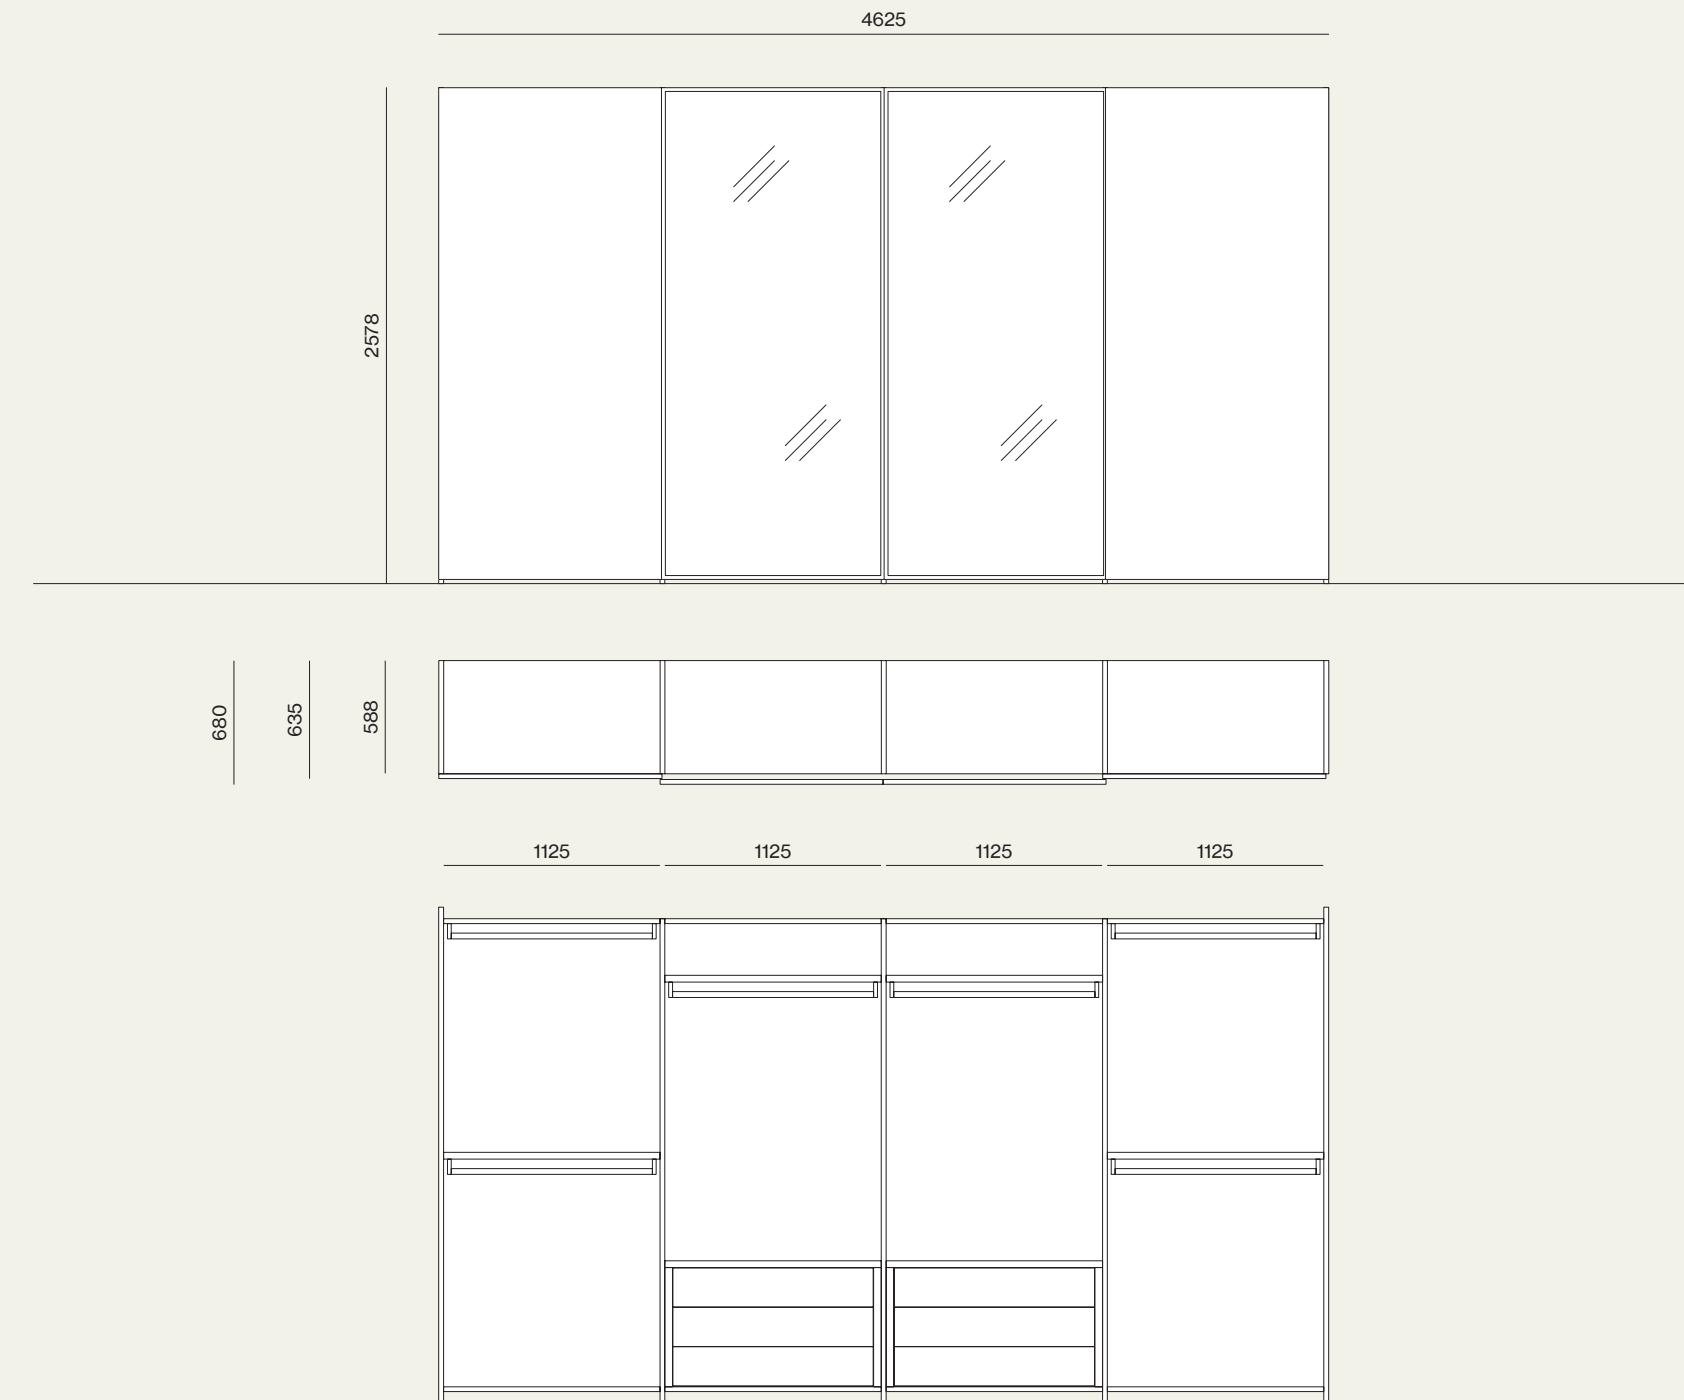

Finiture/Finishes:

Suggestions

Vertigo Armadi, sistema Notte, Wardrobe 30

Elementi/Elements

- Armadio scorrevole con anta Febe e Frame / Sliding wardrobe with Febe and Frame doors

Finiture/Finishes:

Letto imbottito Fiocco con giroletto Epsilon in tessuto Brunilde BR03. Comodini e comò Compongo + Grafic in materico Cotto e laccato metallo Palladio.