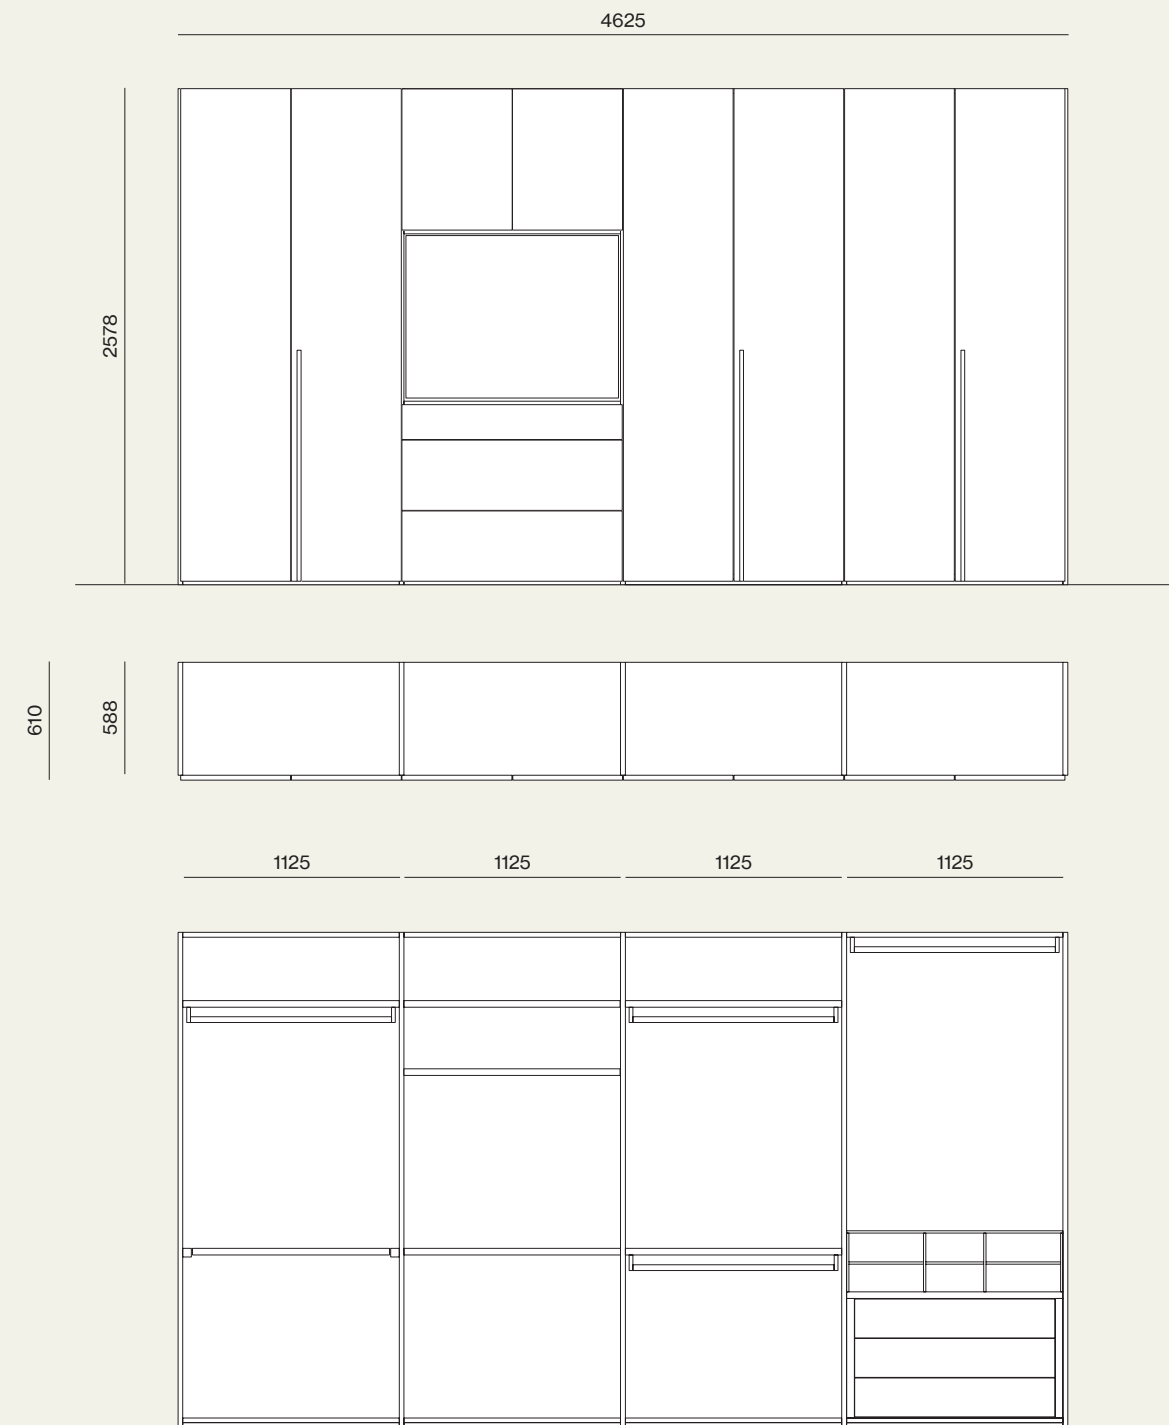

Suggestions

Vertigo Armadi, sistema Notte, Wardrobe 06

Elementi/Elements

- Armadio battente con anta Liscia e maniglia L25 / Hinged wardrobe with Liscia door and L25 handle
- Modulo Visual TV con cassetti / Visual TV element with drawers