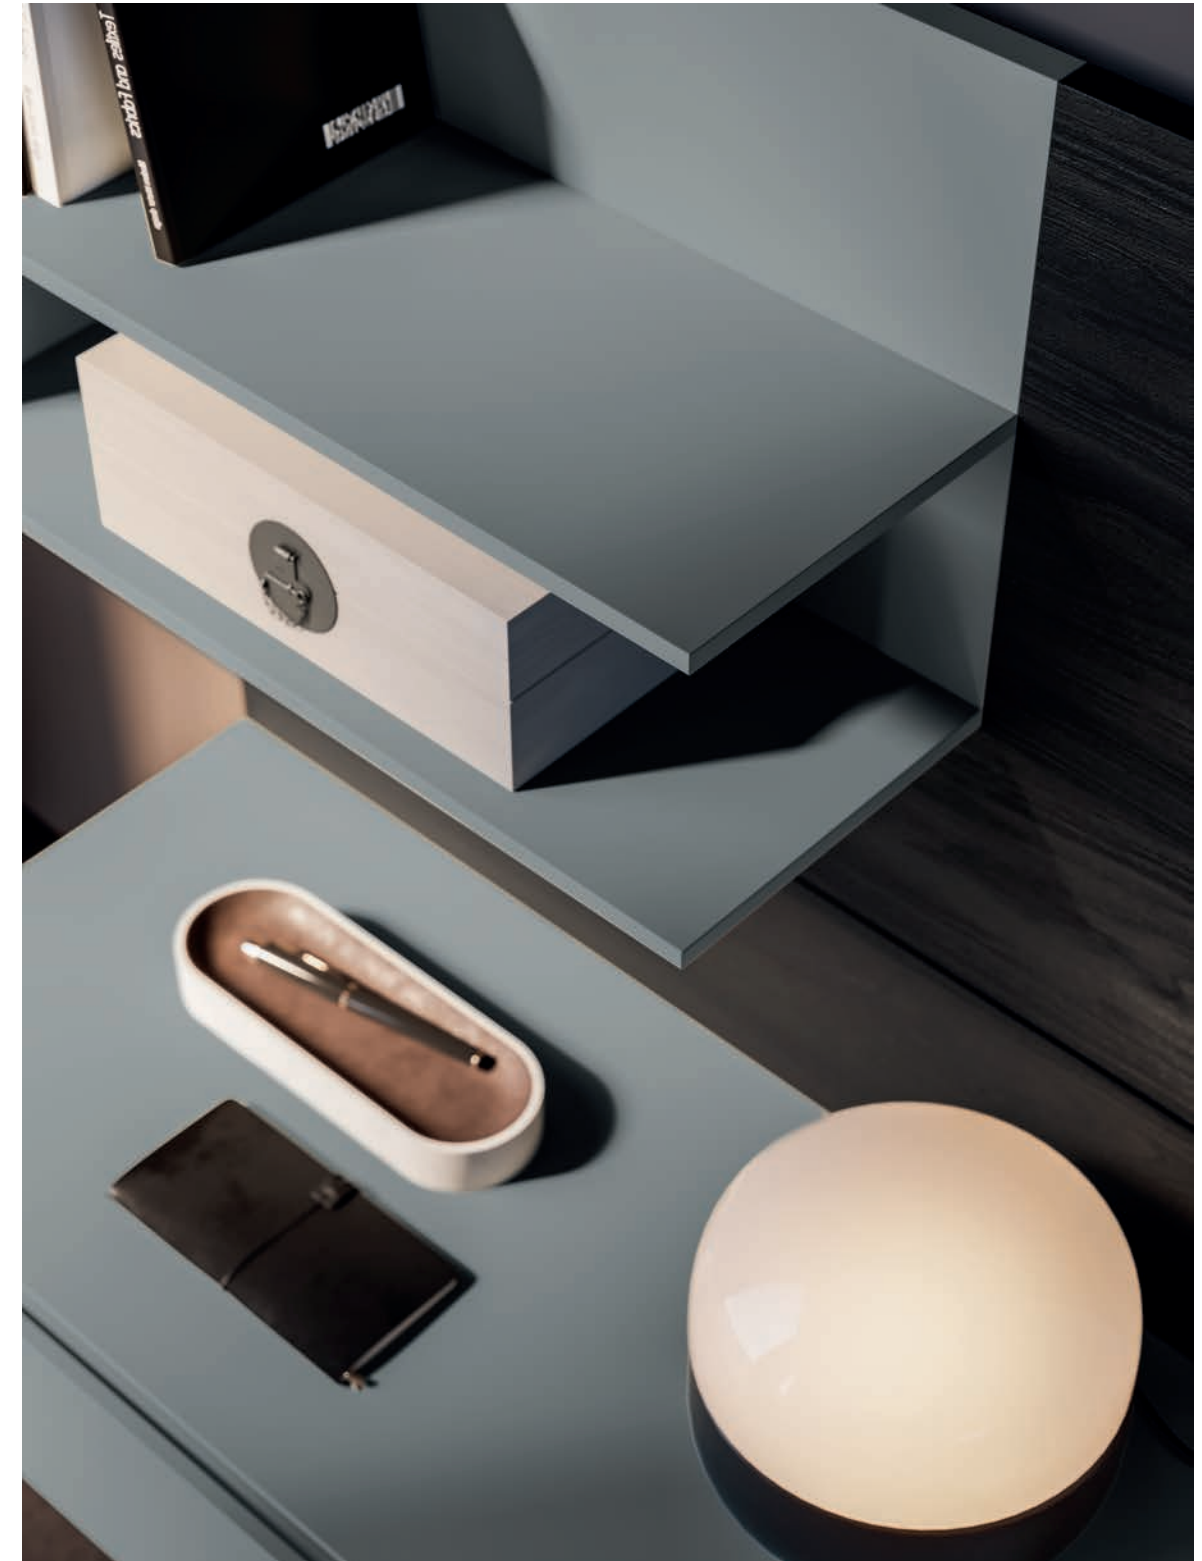

Sistema boiserie letto Giako con pannelli in materico Carbone e pannelli imbottiti in tessuto Brunilde BR10, giroletto Tau in materico Carbone. Accessori in laccato opaco Nebbia. Comò Compongo in laccato opaco Piuma con specchio Soul.

Giako boiserie bed system with Carbone materic wall panels and upholstered wall panels in BR10 Brunilde fabric, Tau bed frame in Carbone materic finish. Accessories in Nebbia matt lacquer finish. Compongo chest of drawer in Piuma matt lacquer finish with Soul mirror.

Night

07