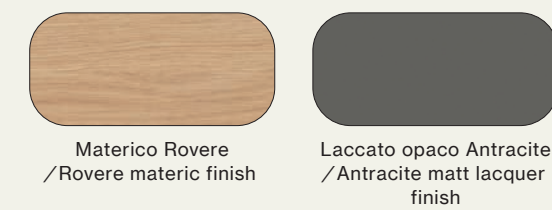

Suggestions

Vertigo Armadi, sistema Notte, Wardrobe 27

Elementi/Elements

- Armadio scorrevole con anta Aries / Sliding wardrobe with Aries door

Finiture/Finishes:

Letto Lavinia imbottito con giroletto Epsilon imbottito in tecnopelle E407 con inserti in tecnopelle E402. Gruppo Lovi in laccato opaco Bianco e laccato opaco Bianco Intreccio.