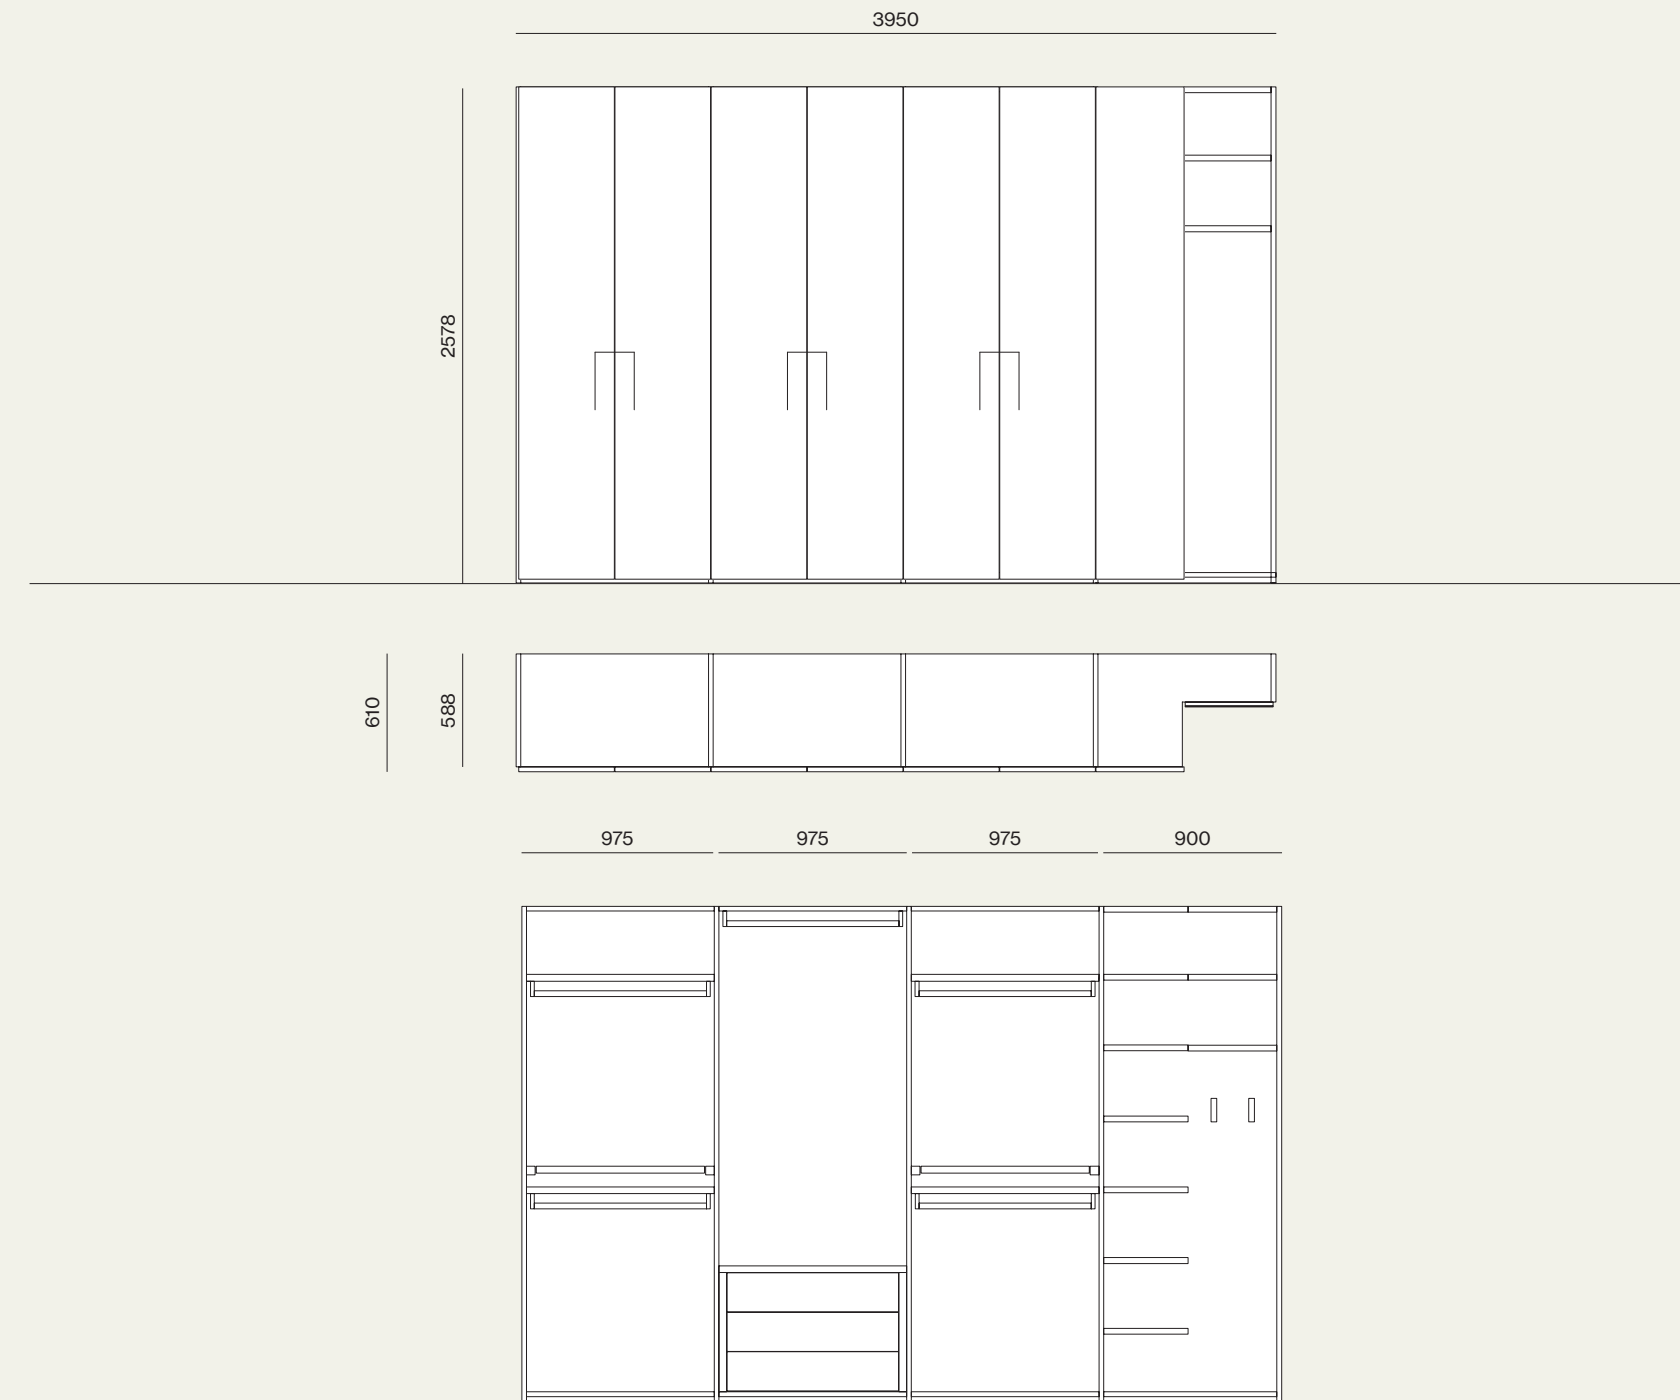

Suggestions

Vertigo Armadi, sistema Notte, Wardrobe 03

Elementi/Elements

- Armadio battente con anta Niban / Hinged wardrobe with Niban door
- Terminale laterale con ripiani e specchio / End module with shelves and mirror