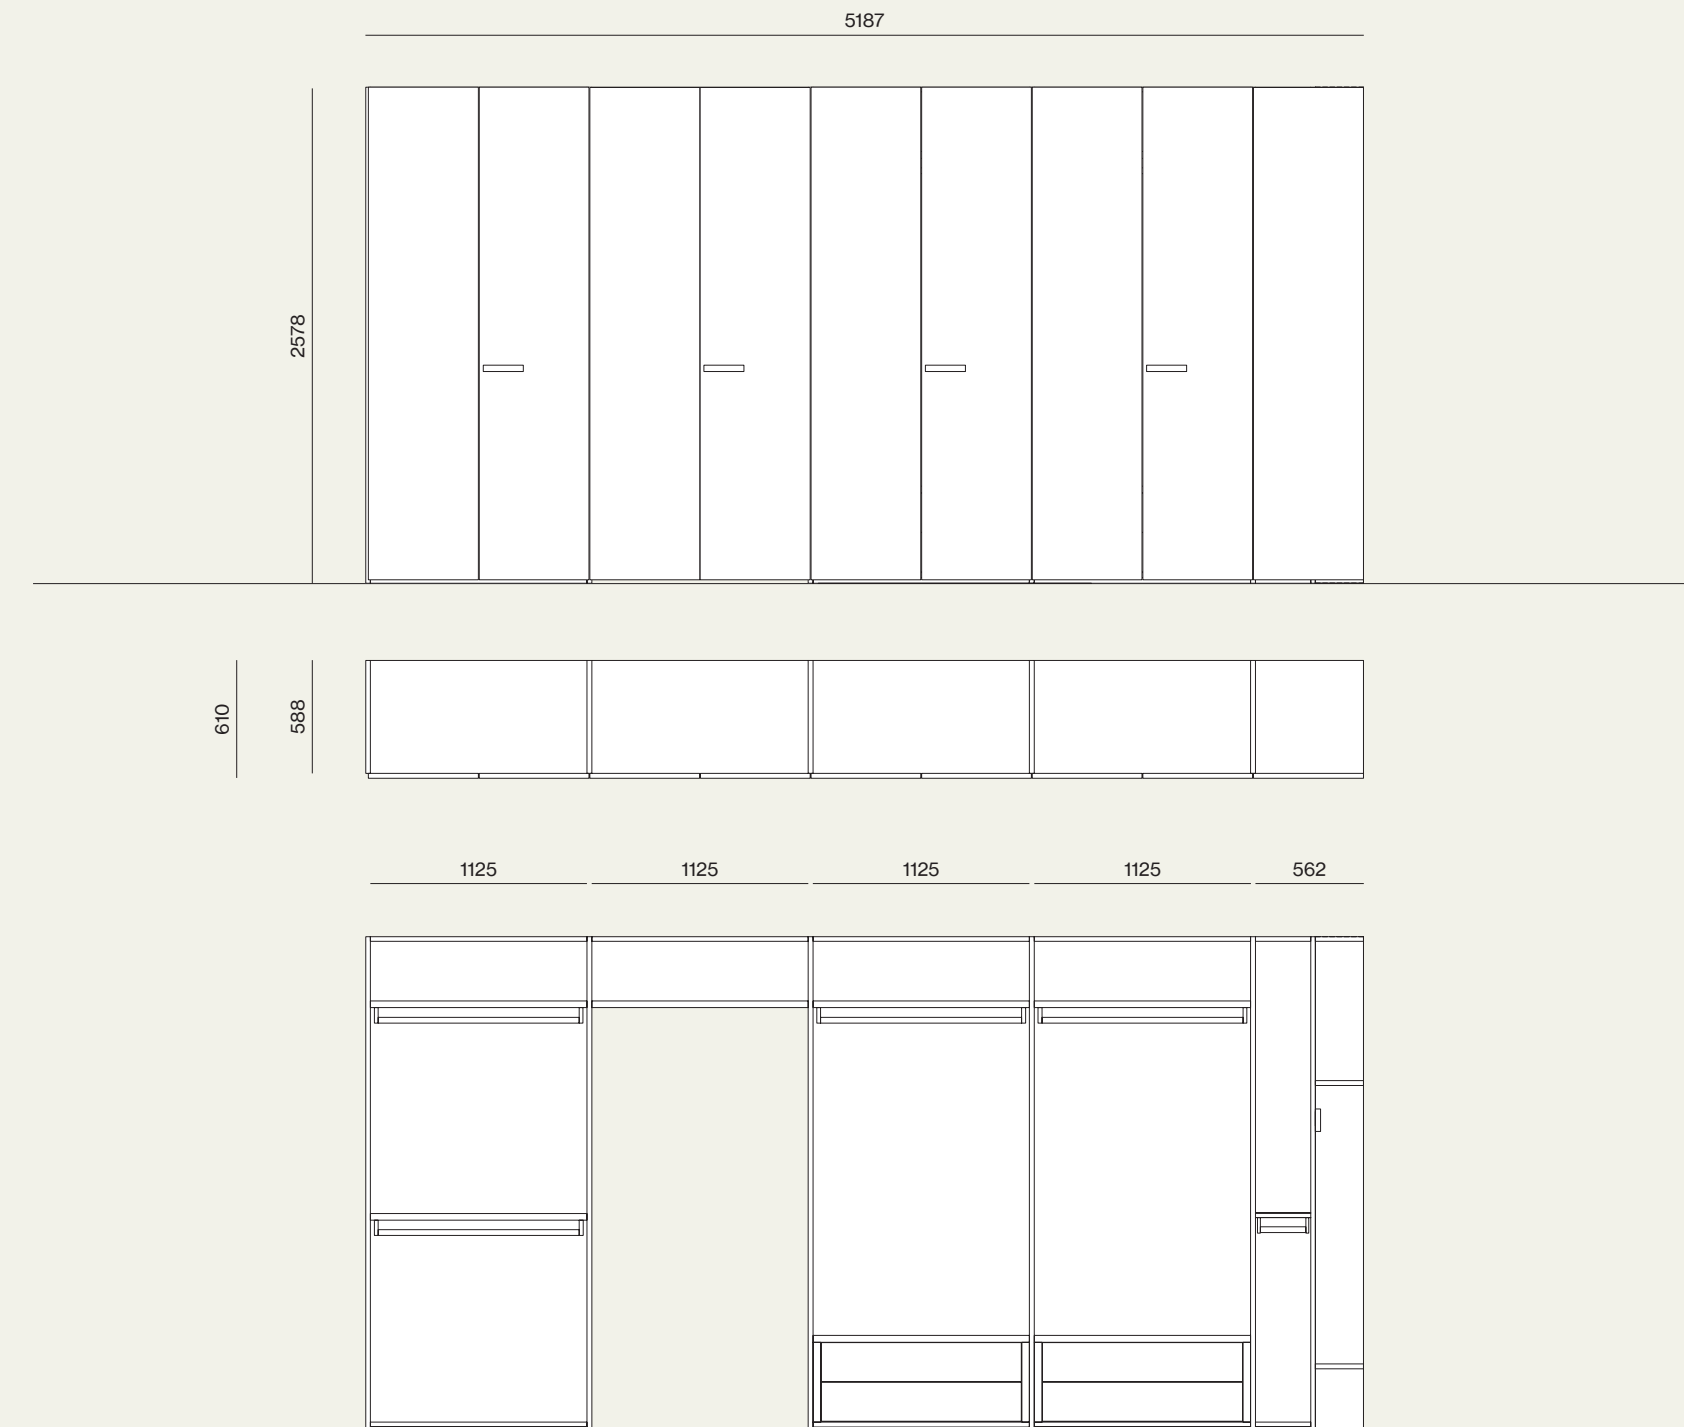

Elementi/Elements

- Armadio battente con anta Liscia e maniglia L 32 /Hinged wardrobe with Liscia door and L 32 handle
- Vano passaggio/Walk through wardrobe

Finiture/Finishes:

Materico Cotto /Cotto matelic finish