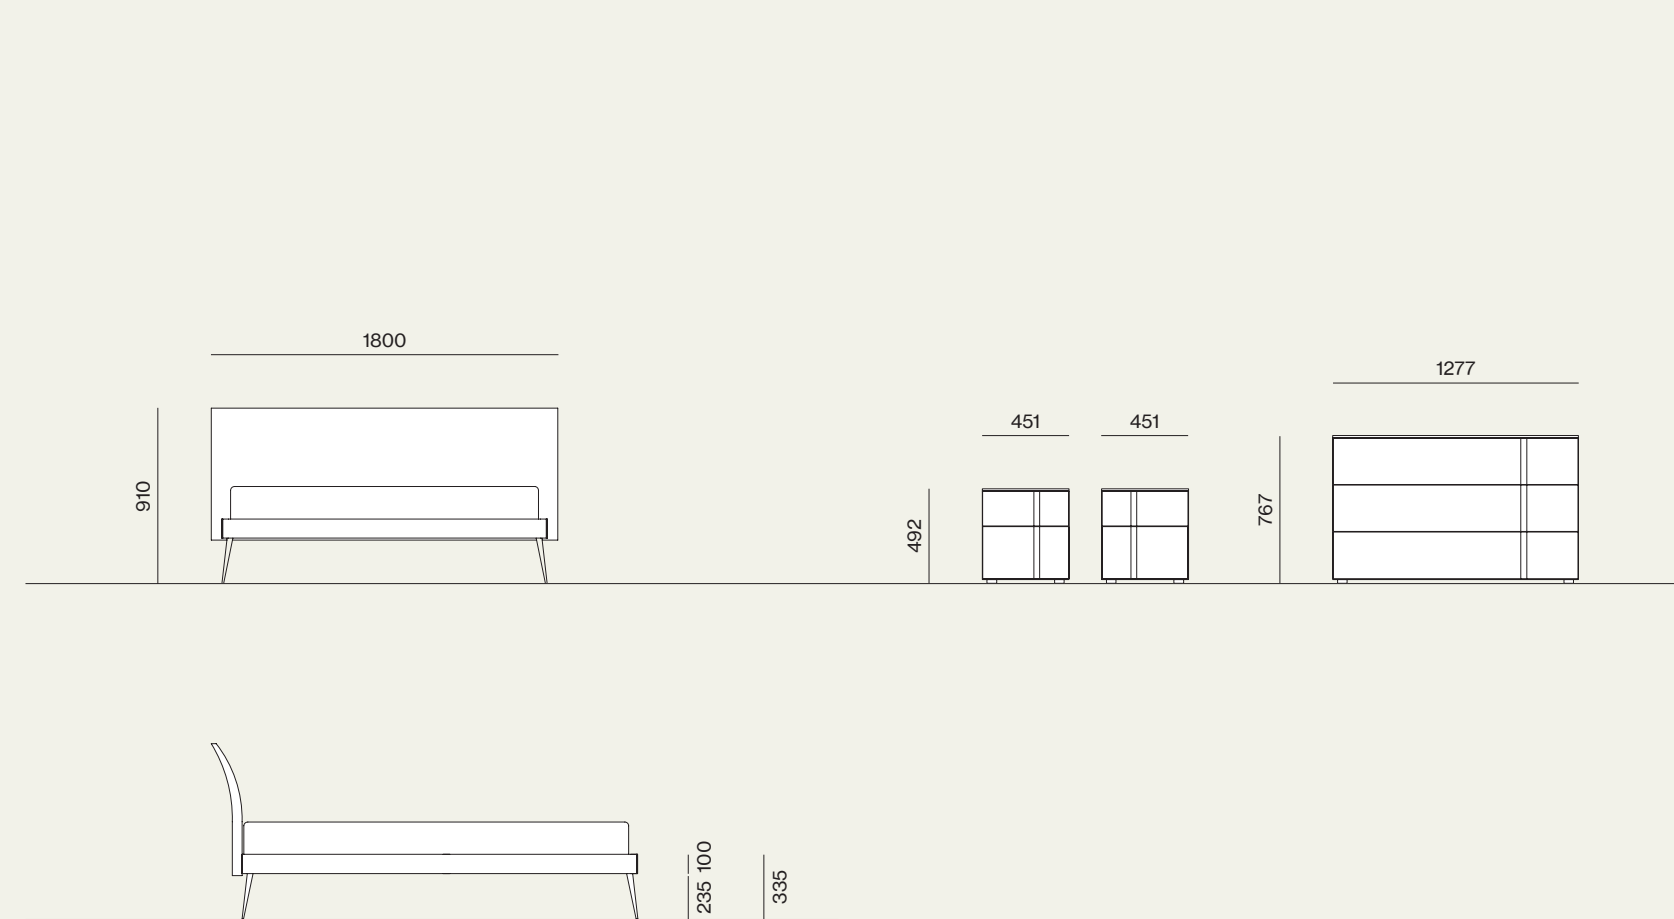

Composizione/Composition

Night 35

Elementi/Elements

- Letto Loge con giroletto Alfa e piede Metal 1 / Loge bed with Alfa bed frame and Metal 1 leg
- Gruppo Aries/Aries drawer units

Finiture/Finishes:

Suggestions