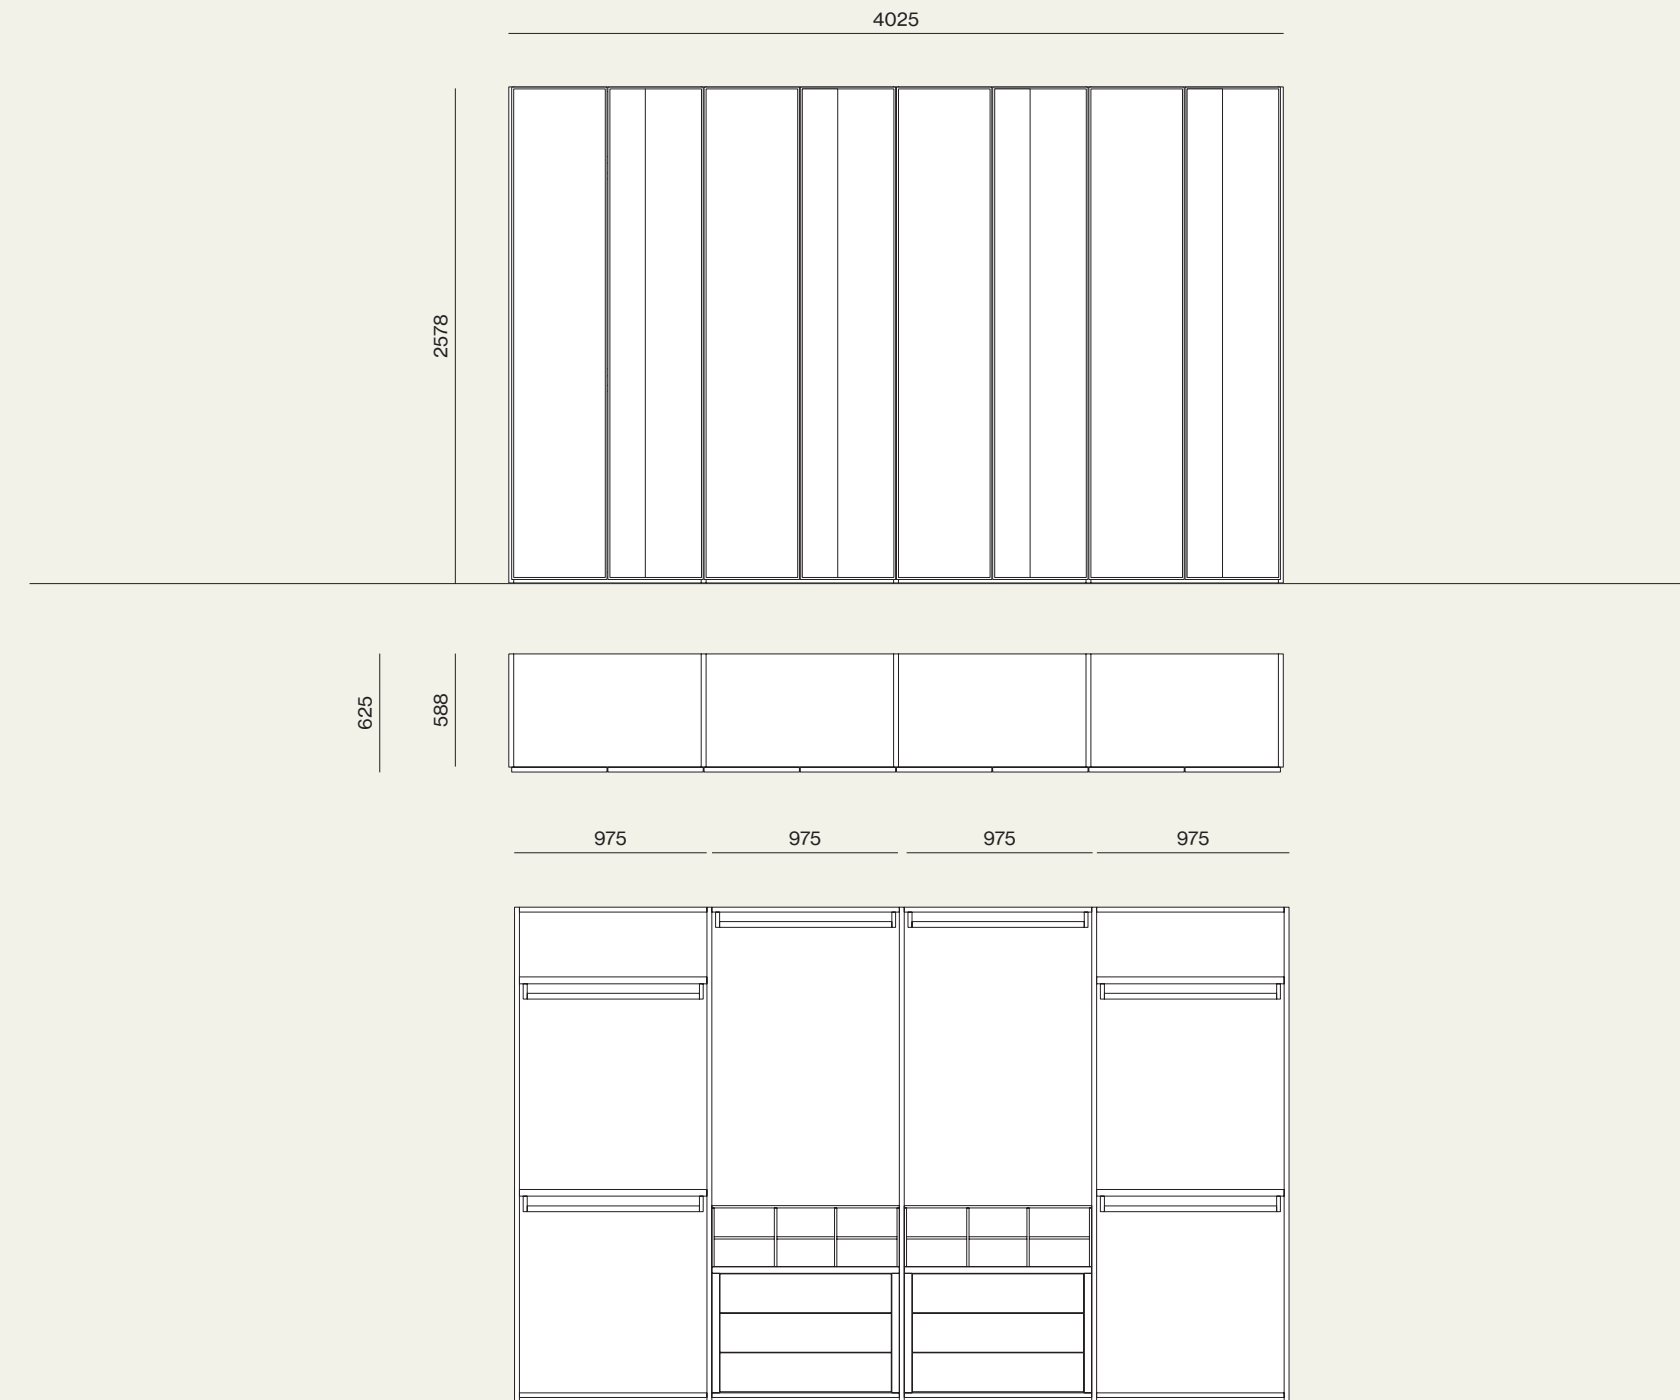

Suggestions

Vertigo Armadi, sistema Notte, Wardrobe 18

Elementi/Elements

- Armadio battente con anta Noto Vertical / Hinged wardrobe with Noto Vertical door