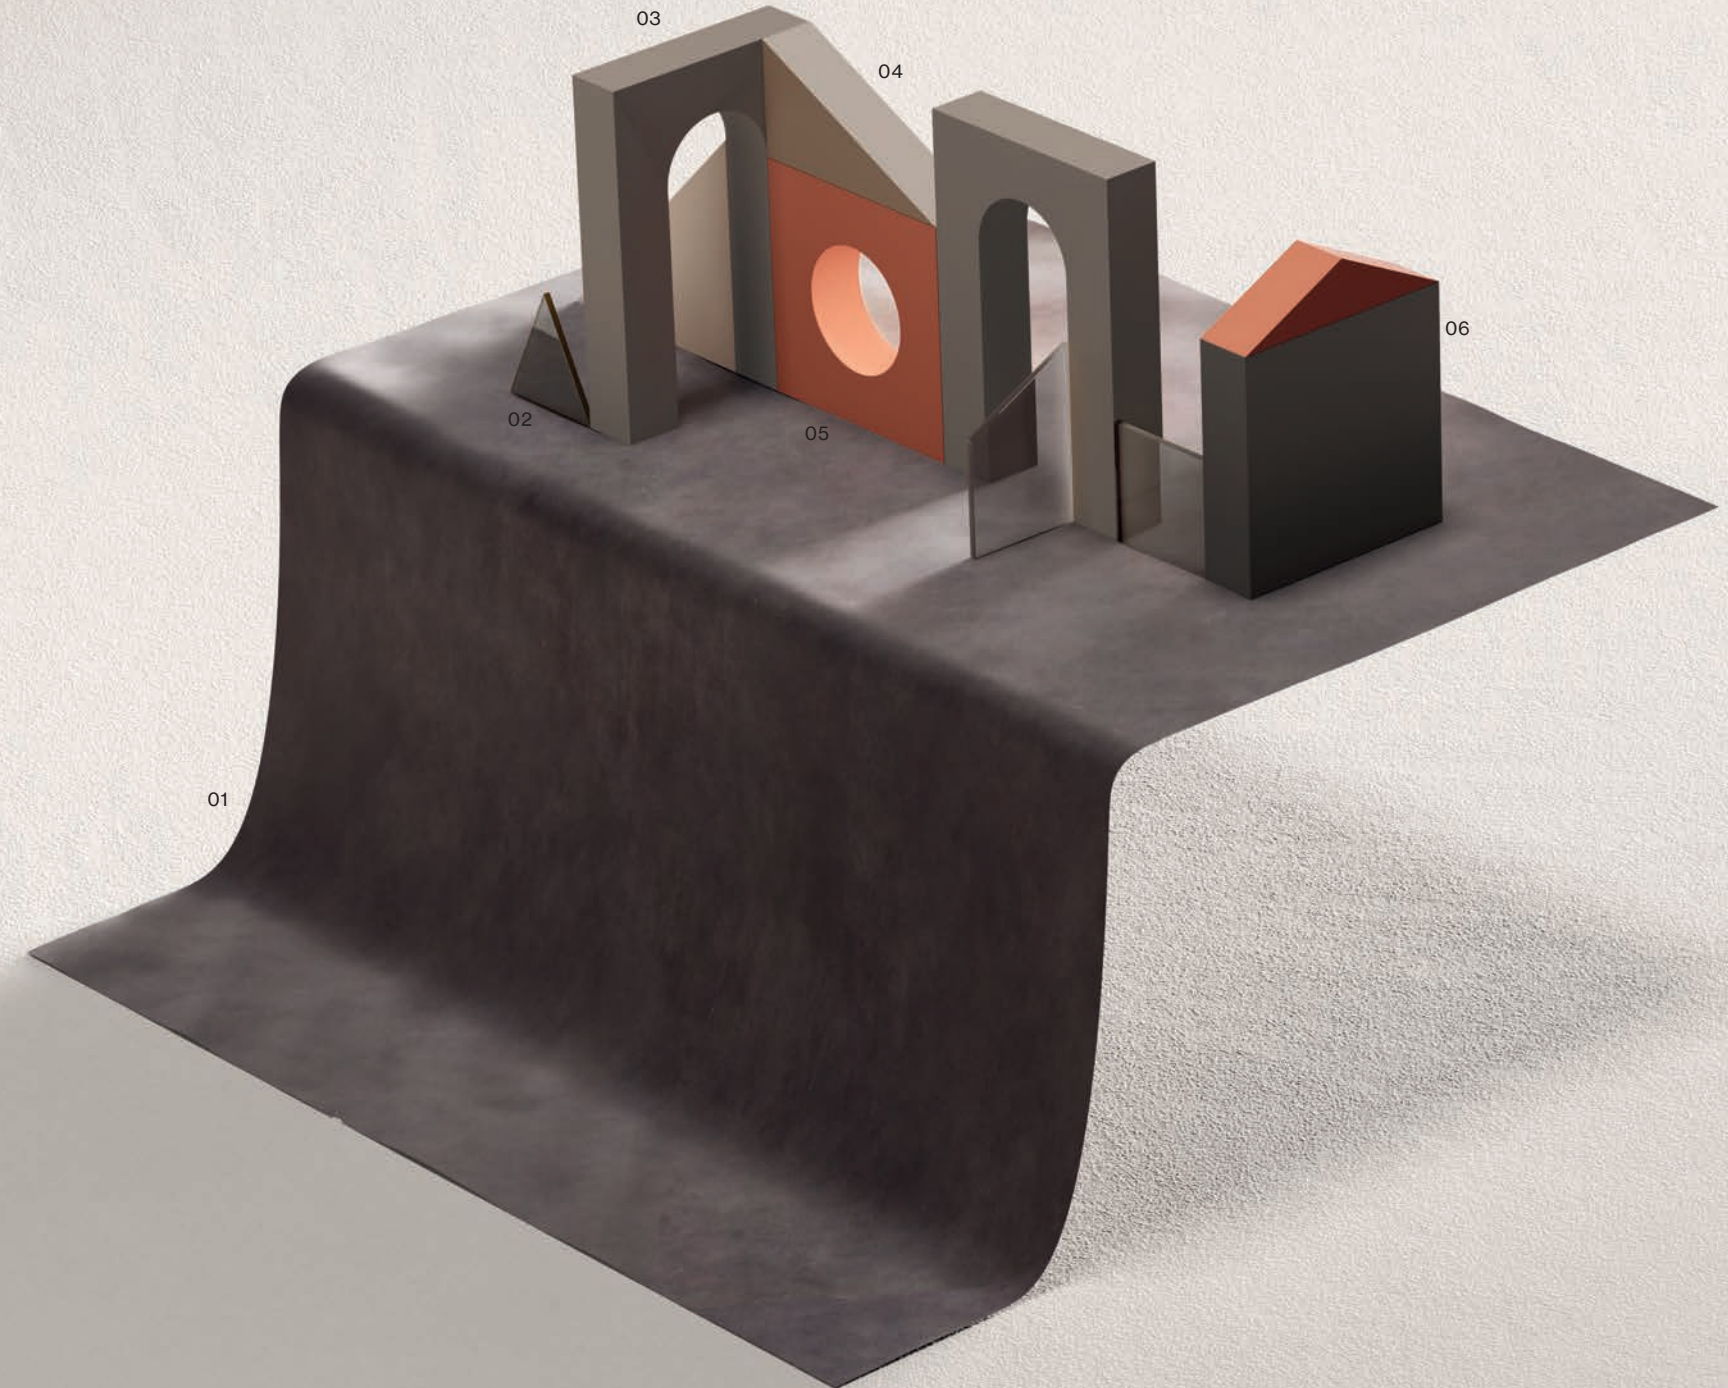

Moodboard 07

01 - Tessuto Beatrice BE05/BE05 Beatrice fabric
02 - Vetro bronzato/Bronzed glass
03 - Dekor Tundra/Tundra dekor finish

04 - Laccato opaco Caramello/Caramello matt lacquer finish
05 - Laccato opaco Fulvo/Fulvo matt lacquer finish
06 - Metallo brunito/Burnished metal