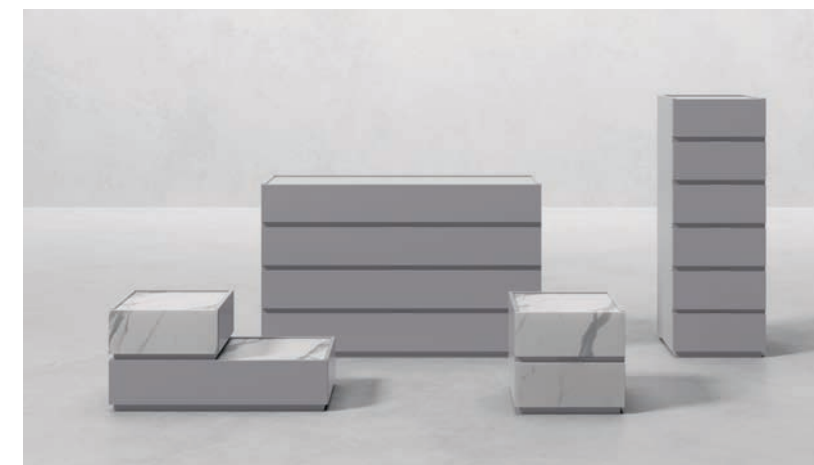

Materico
Melaminico Neutro
Melaminico Marmo
Melaminimo Dekor
Dekor Rigato
Dekor Plus

Laccato opaco
Laccato lucido
Laccato metallizzato
Laccato metallizzato spazzolato,

Specchio
Vetro serigrafato

Dimensioni/Dimensions:

L/W: 350 - 450 - 600 - 900 - 1200 - 1350 - 1500
H: 184 - 390 - 596 - 802 - 1008 - 1214
P/D: 520