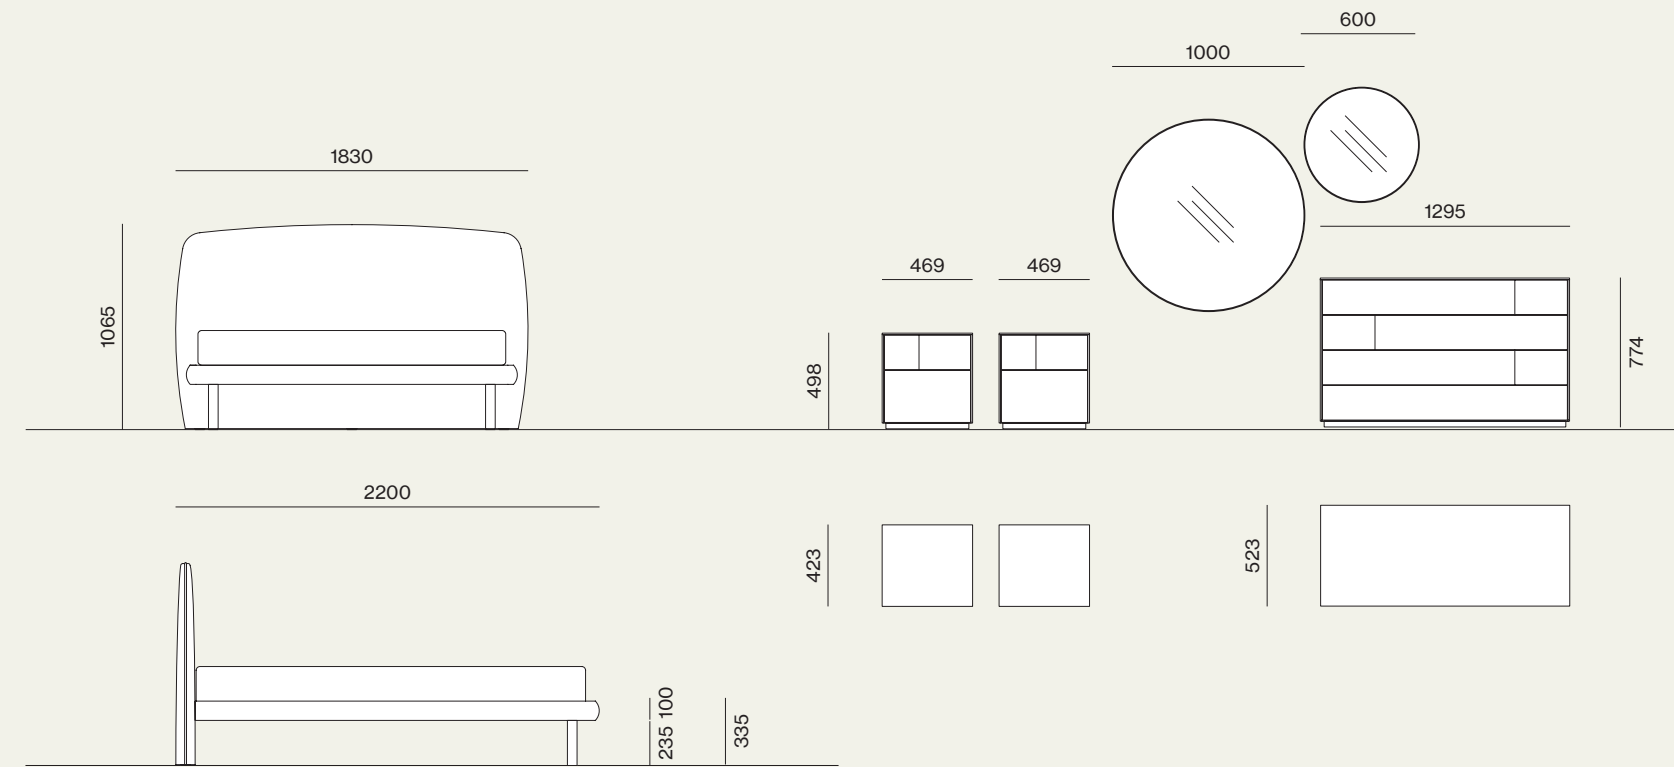

Composizione/Composition

Night 33

Elementi/Elements

- Letto imbottito Gaia con giroletto Alfa e piede Metal 1 / Gaia upholstered bed with Alfa bed frame and Metal 1 leg
- Gruppo Klee/Klee drawer units
- Specchi Soul/Soul mirrors