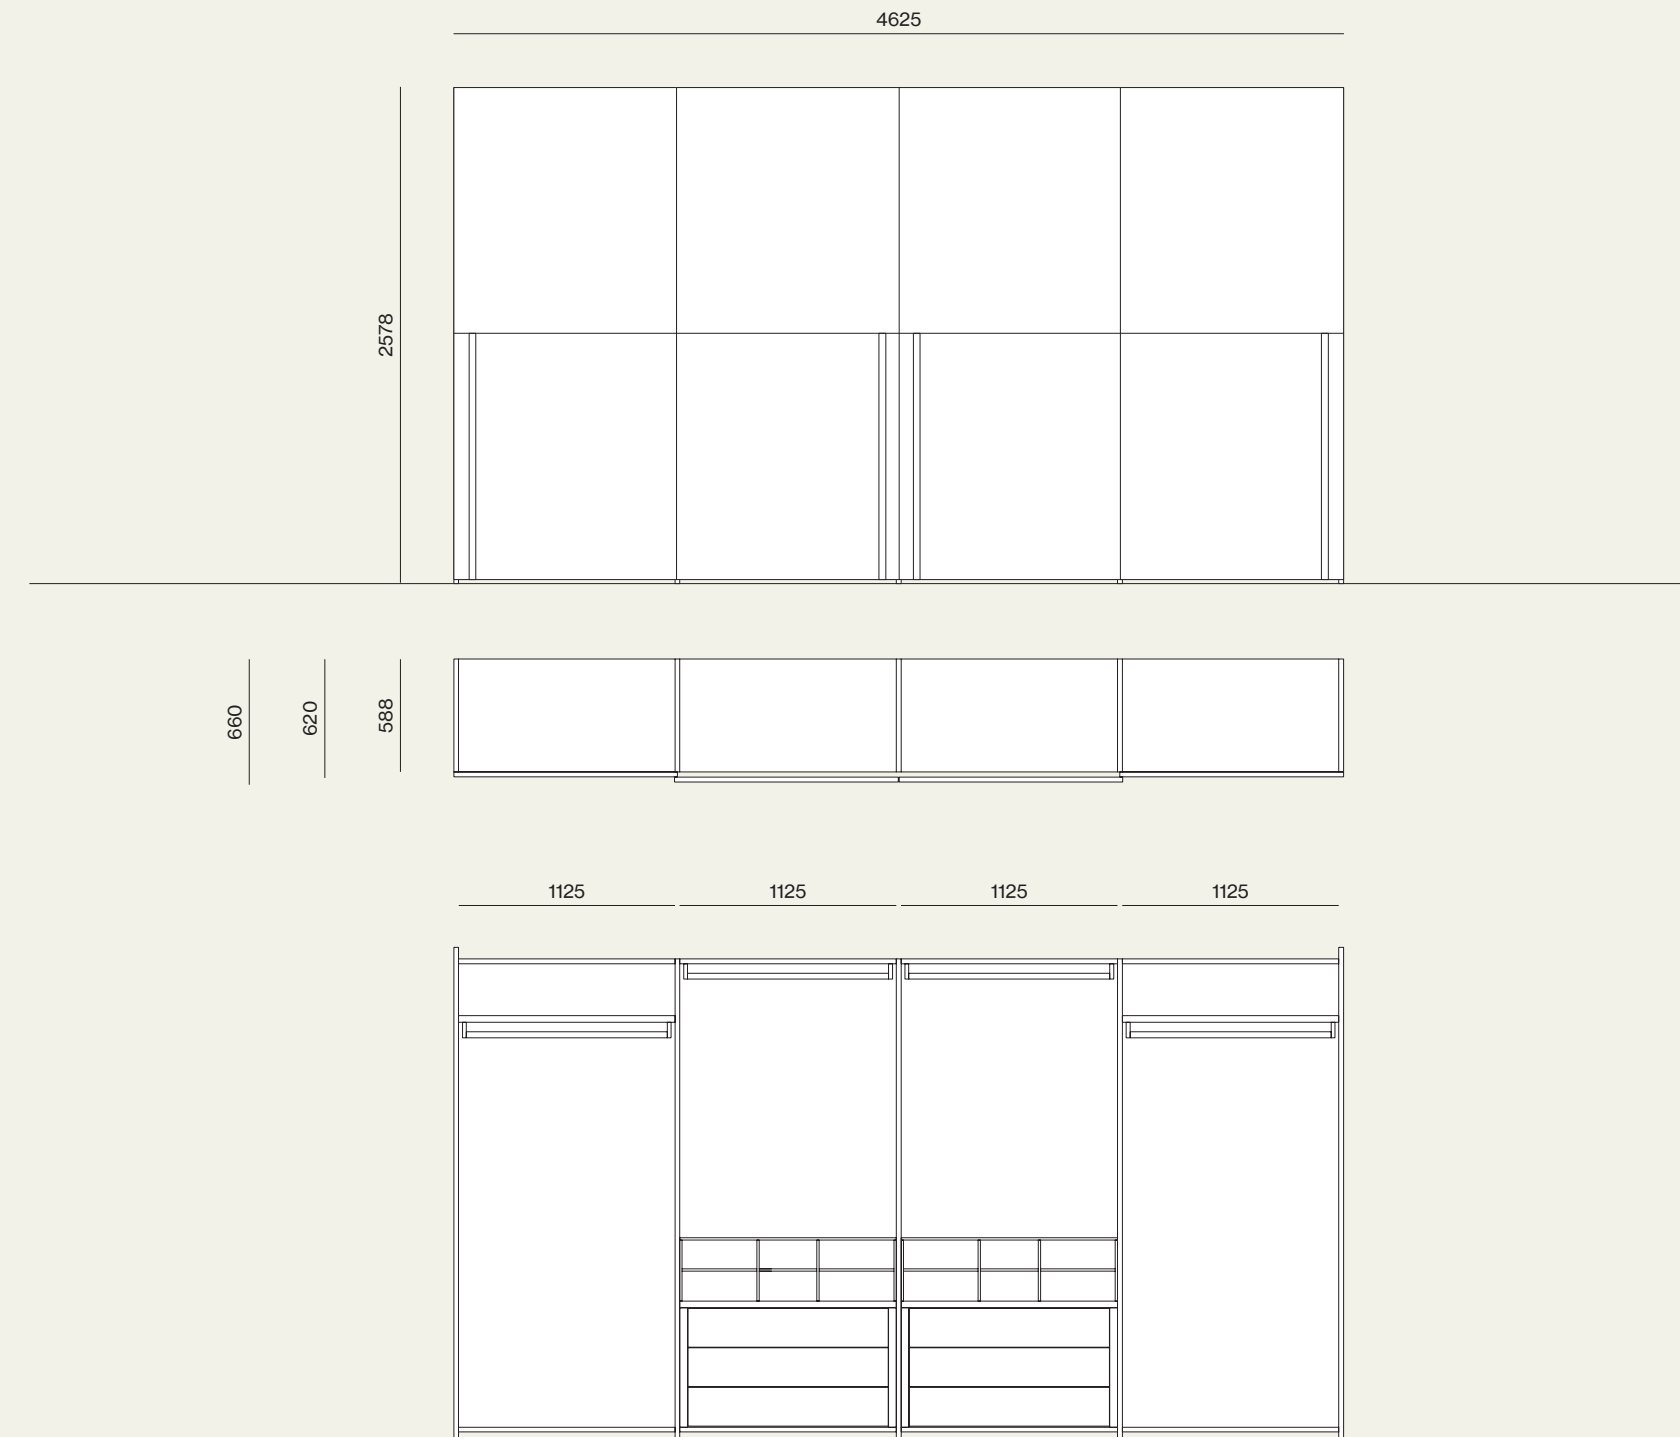

Suggestions

Vertigo Armadi, sistema Notte, Wardrobe 27

Elementi/Elements

- Armadio scorrevole con anta Aries / Sliding wardrobe with Aries door