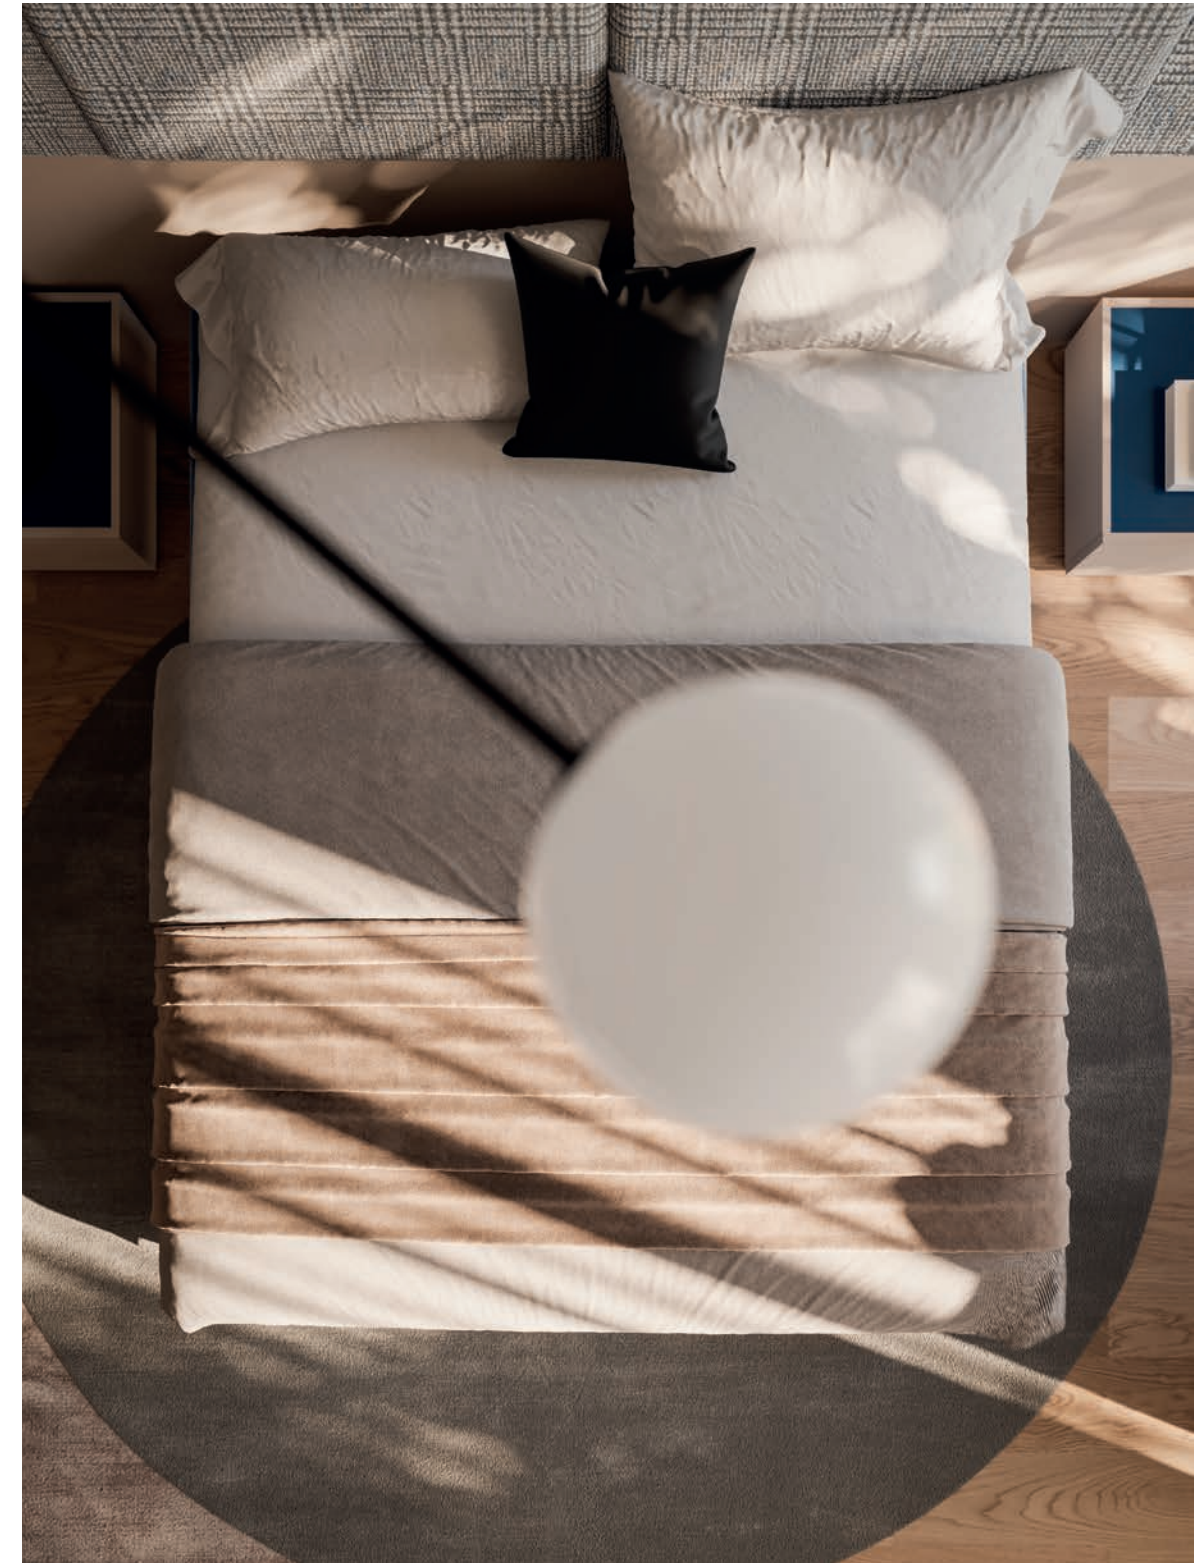

Sistema boiserie letto Giako con pannelli in melaminico dekor Alaska e pannelli imbottiti in tessuto Cordelia CD05, giroletto imbottito Sigma in tessuto Carmen CR05. Comodini e settimanali Lego in melaminico dekor Alaska e top in laccato opaco Blu.

Giako boiserie bed system with Alaska dekor melamine wall panel and upholstered wall panels in CD05 Cordelia fabric, Sigma upholstered bed frame in CR05 Carmen fabric. Lego bedside tables and high chests in Alaska dekor melamine finish with Blu matt lacquered top.

Night

09