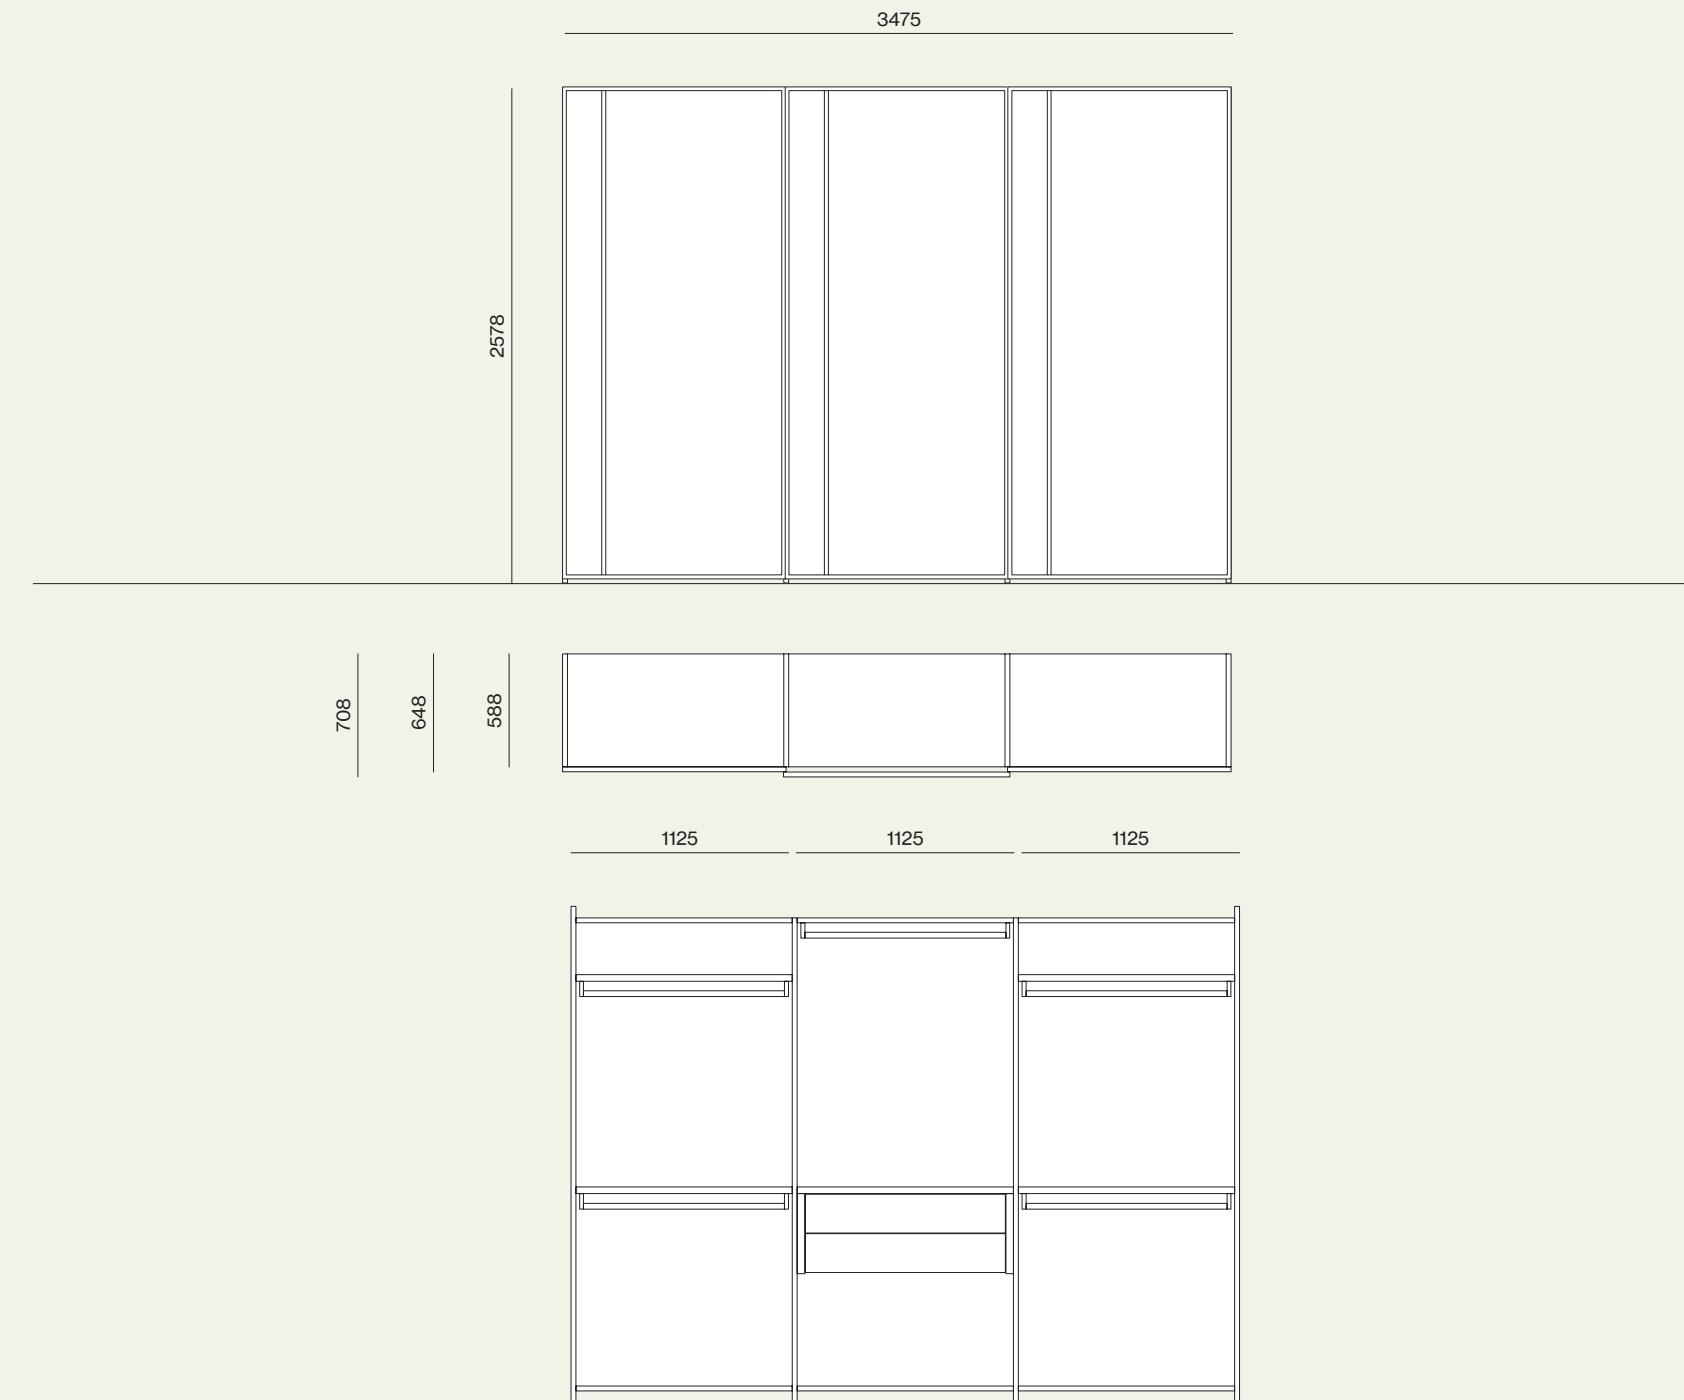

Suggestions

Vertigo Armadi, sistema Notte, Wardrobe 32

Elementi/Elements

- Armadio scorrevole con anta Frame Vertical / Sliding wardrobe with Frame Vertical door