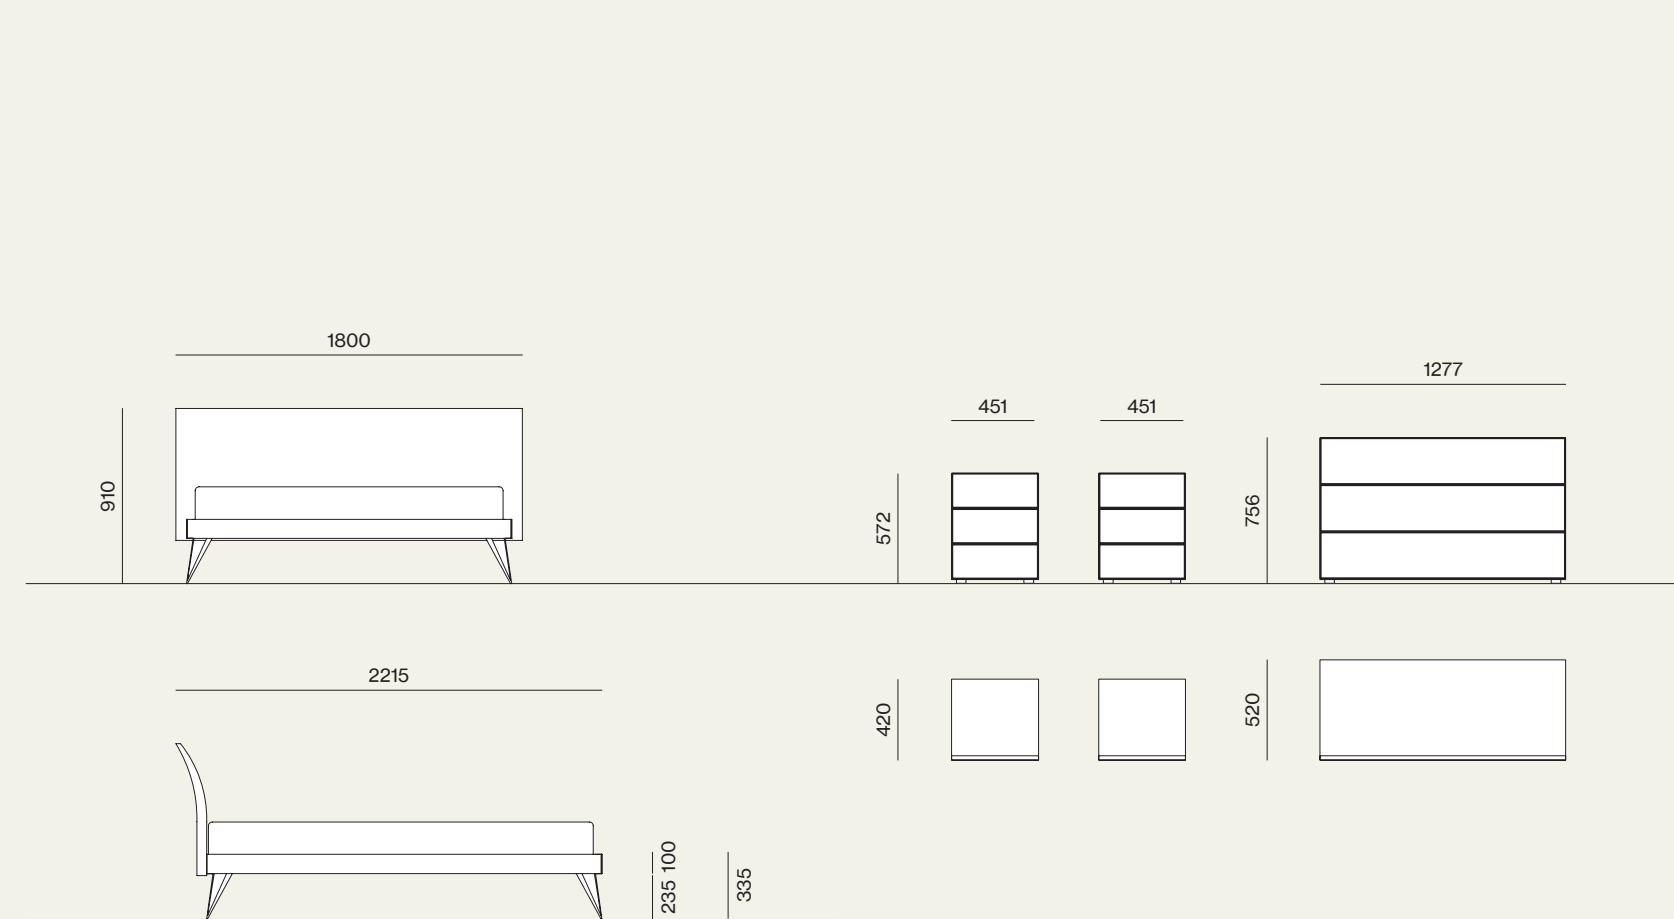

Composizione/Composition

Night 34

Elementi/Elements

- Letto Loge con giroletto Alfa e piede Metal 6 / Loge bed with Alfa bed frame and Metal 6 leg
- Gruppo Noto/Noto drawer units