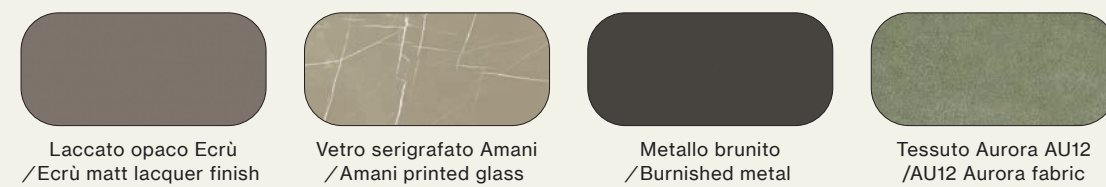

Finiture/Finishes: