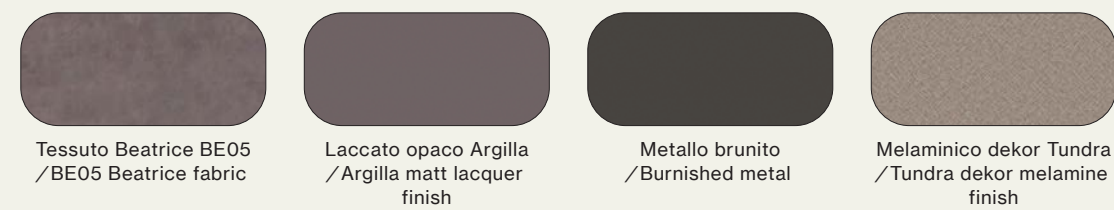

Finiture/Finishes: