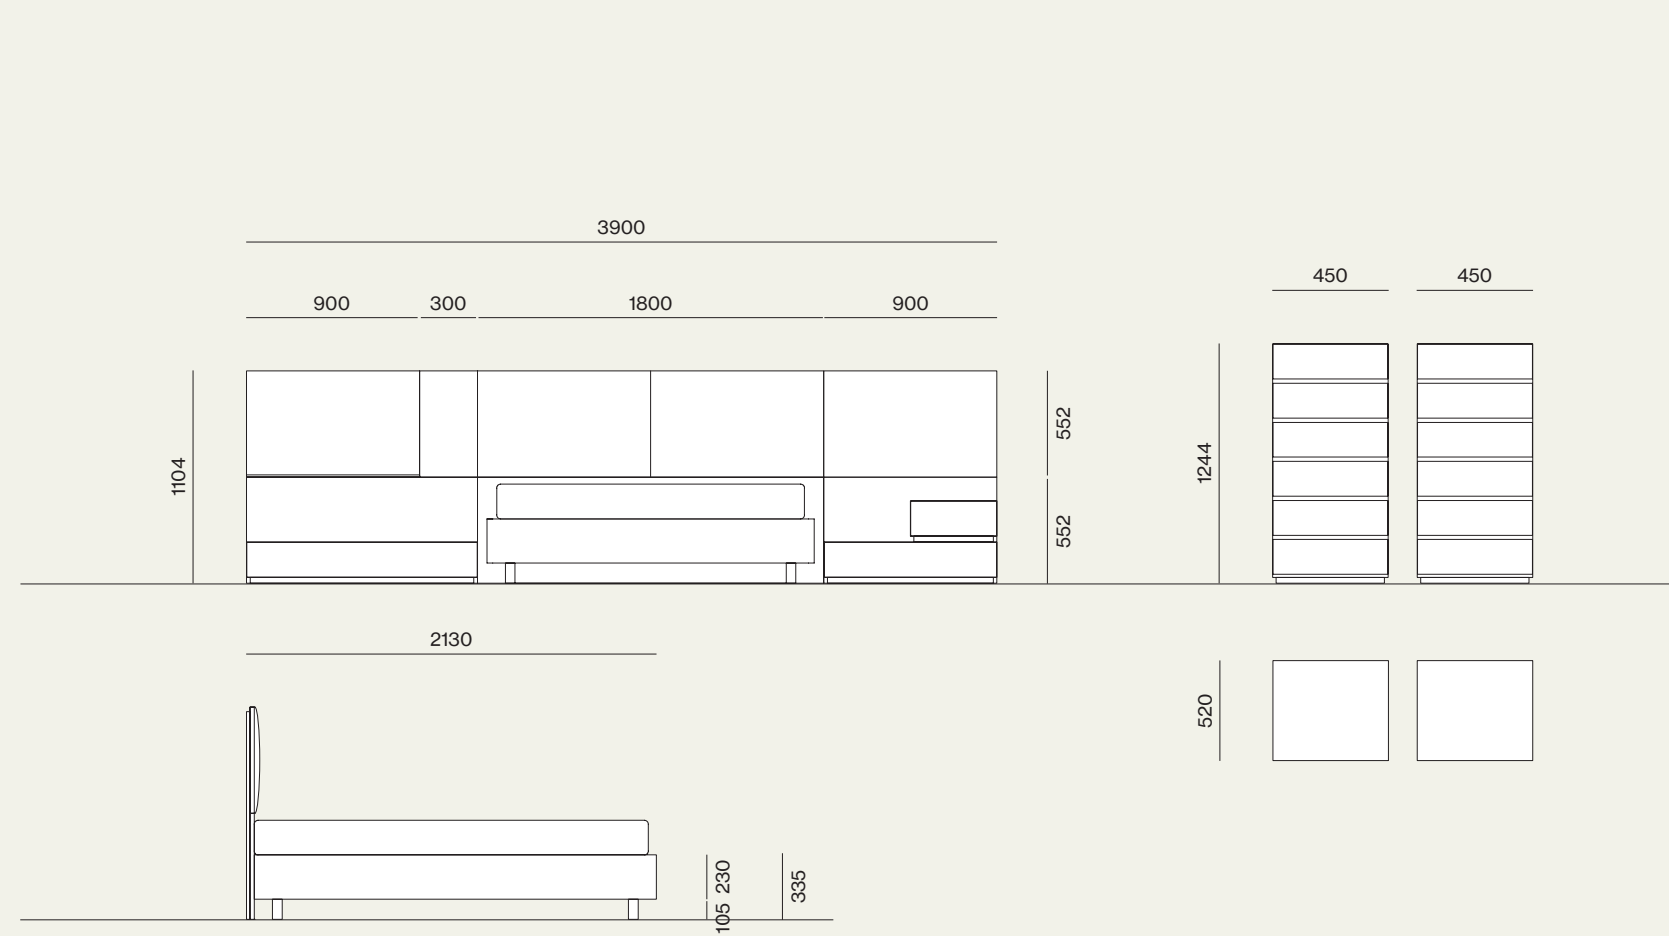

Settimanali Lego in dekor Alaska e top in laccato opaco Blu.
/Lego high chests in Alaska dekor finish with Blu matt lacquered tops.

Composizione/Composition

Night 09

Elementi/Elements

- Sistema letto Giako con giroletto Sigma imbottito / Giako bed system with Sigma upholstered ring bed
- Comodini Lego/Lego night tables
- Settimanali Lego/Lego high chests