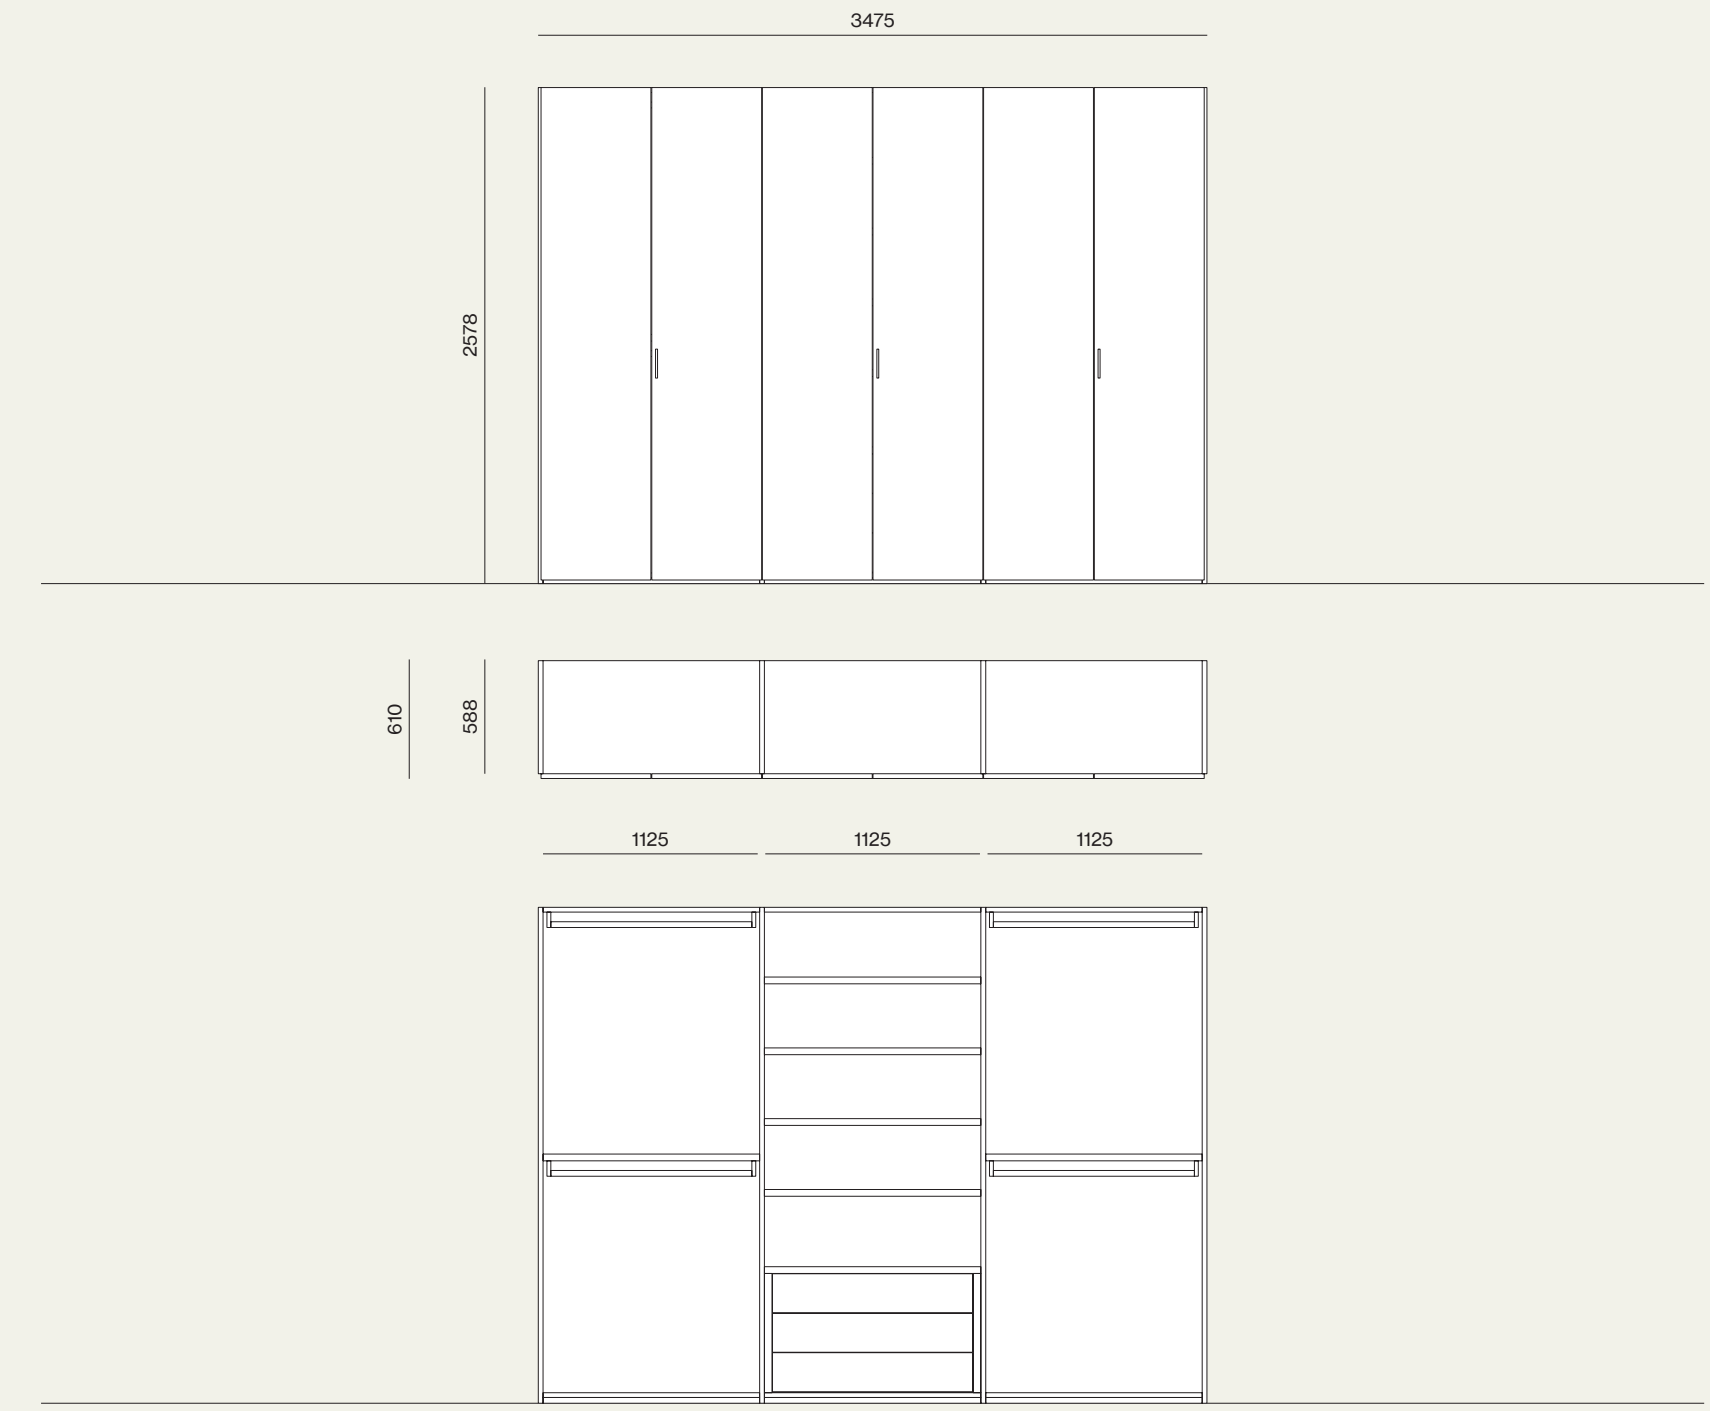

Composizione/Composition

Night 03

Elementi/Elements

- Letto Lavinia imbottito con giroletto Epsilon imbottito /Lavinia upholstered bed with Epsilon upholstered bed frame
- Gruppo Lovi/Lovi drawer units

Finiture/Finishes:

Suggestions

Vertigo Armadi, sistema Notte, Wardrobe 05

Elementi/Elements

- Armadio battente con anta Liscia e maniglia L30 /Hinged wardrobe with Liscia doors and L30 handles

Finiture/Finishes: