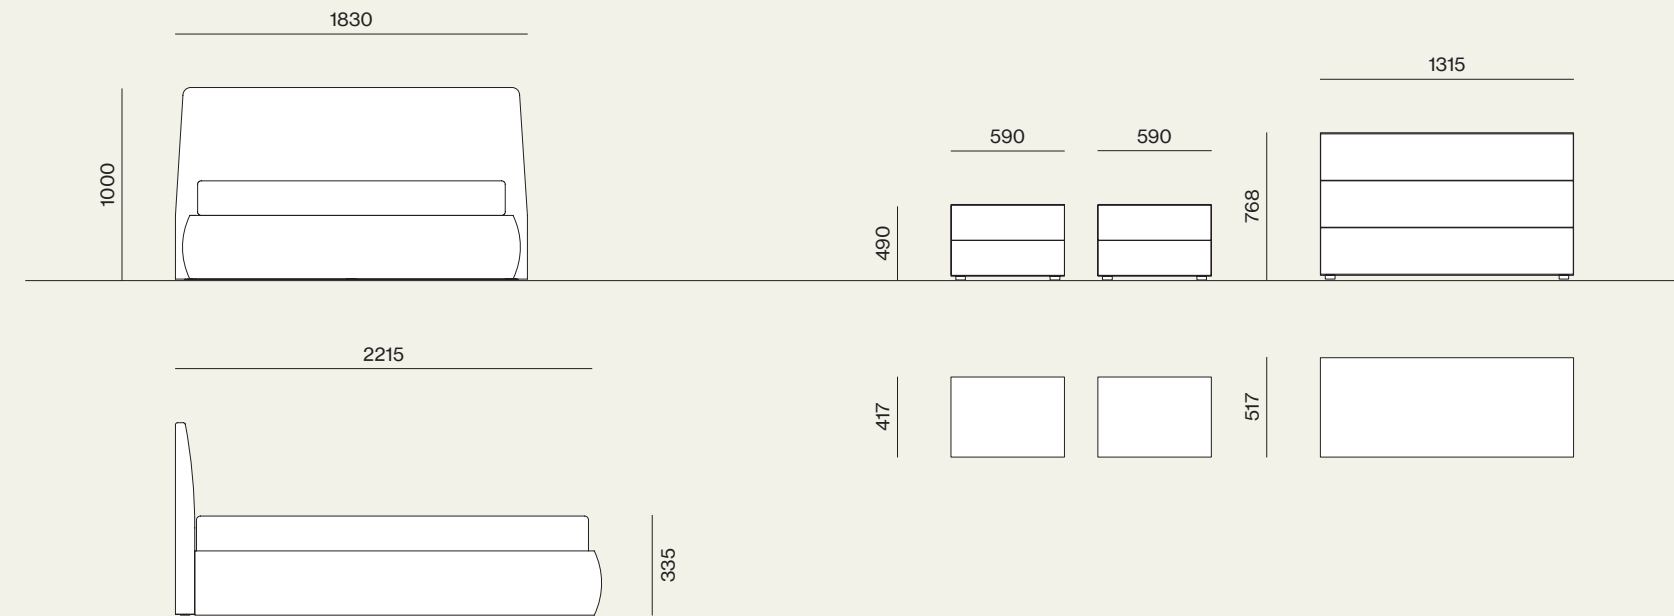

Comò Clip in laccato opaco Sabbia.
/Clip chest of drawer in Sabbia matt lacquer finish.

Composizione/Composition

Night 36

Elementi/Elements

- Letto imbottito Tessa con giroletto imbottito Epsilon / Tessa upholstered bed with Epsilon upholstered bed frame
- Gruppo Clip/Clip drawer units