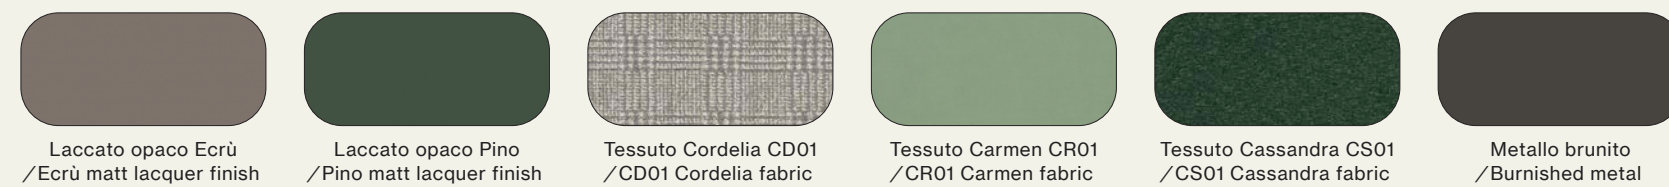

Finiture/Finishes: