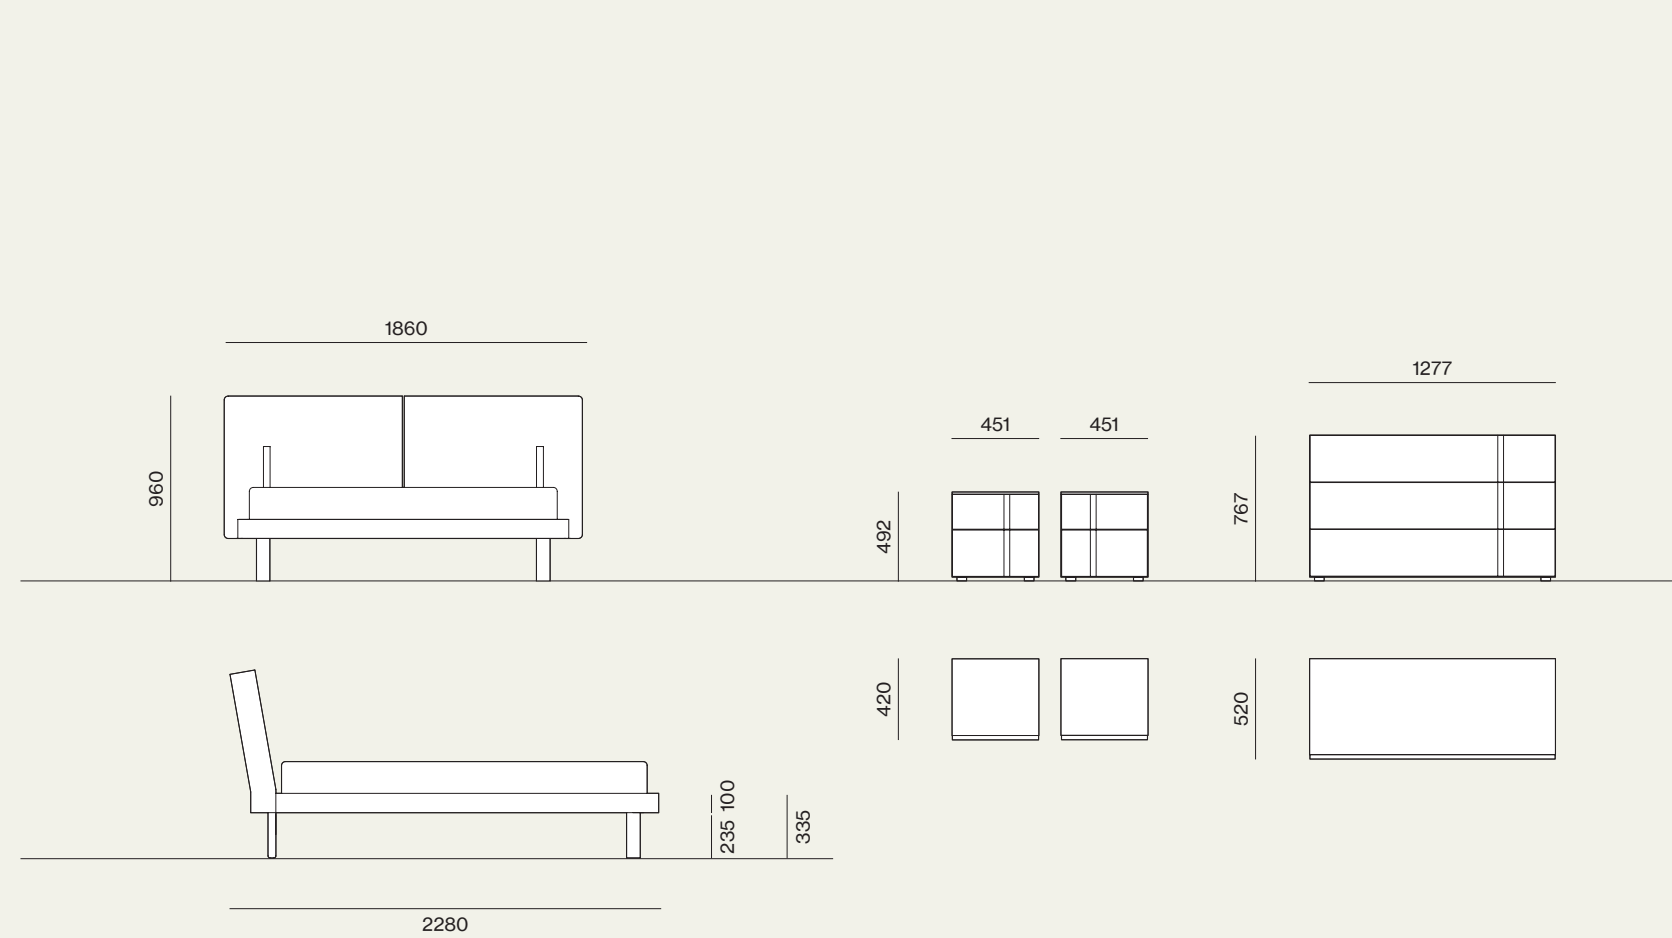

Composizione/Composition

Night 24

Elementi/Elements

- Letto imbottito Brigitta con giroletto imbottito Alfa / Brigitta upholstered bed with Alfa upholstered bed frame
- Gruppo Aries / Aries drawer units

Finiture/Finishes: