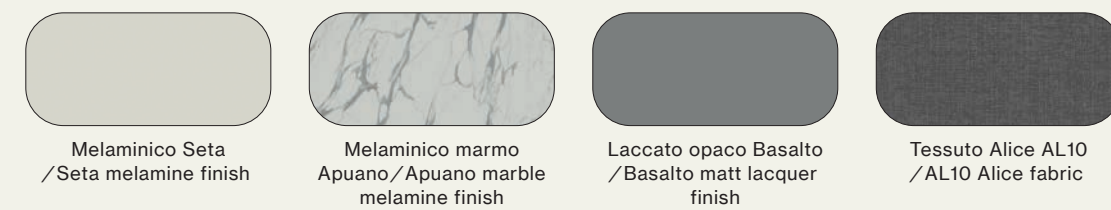

Composizione/Composition

Night 10

Elementi/Elements

- Sistema letto Giako con giroletto Tau / Giako bed system with Tau ring
- Gruppo Compongo/ Compongo drawer units
- Specchio Soul/ Soul mirror

Finiture/Finishes: