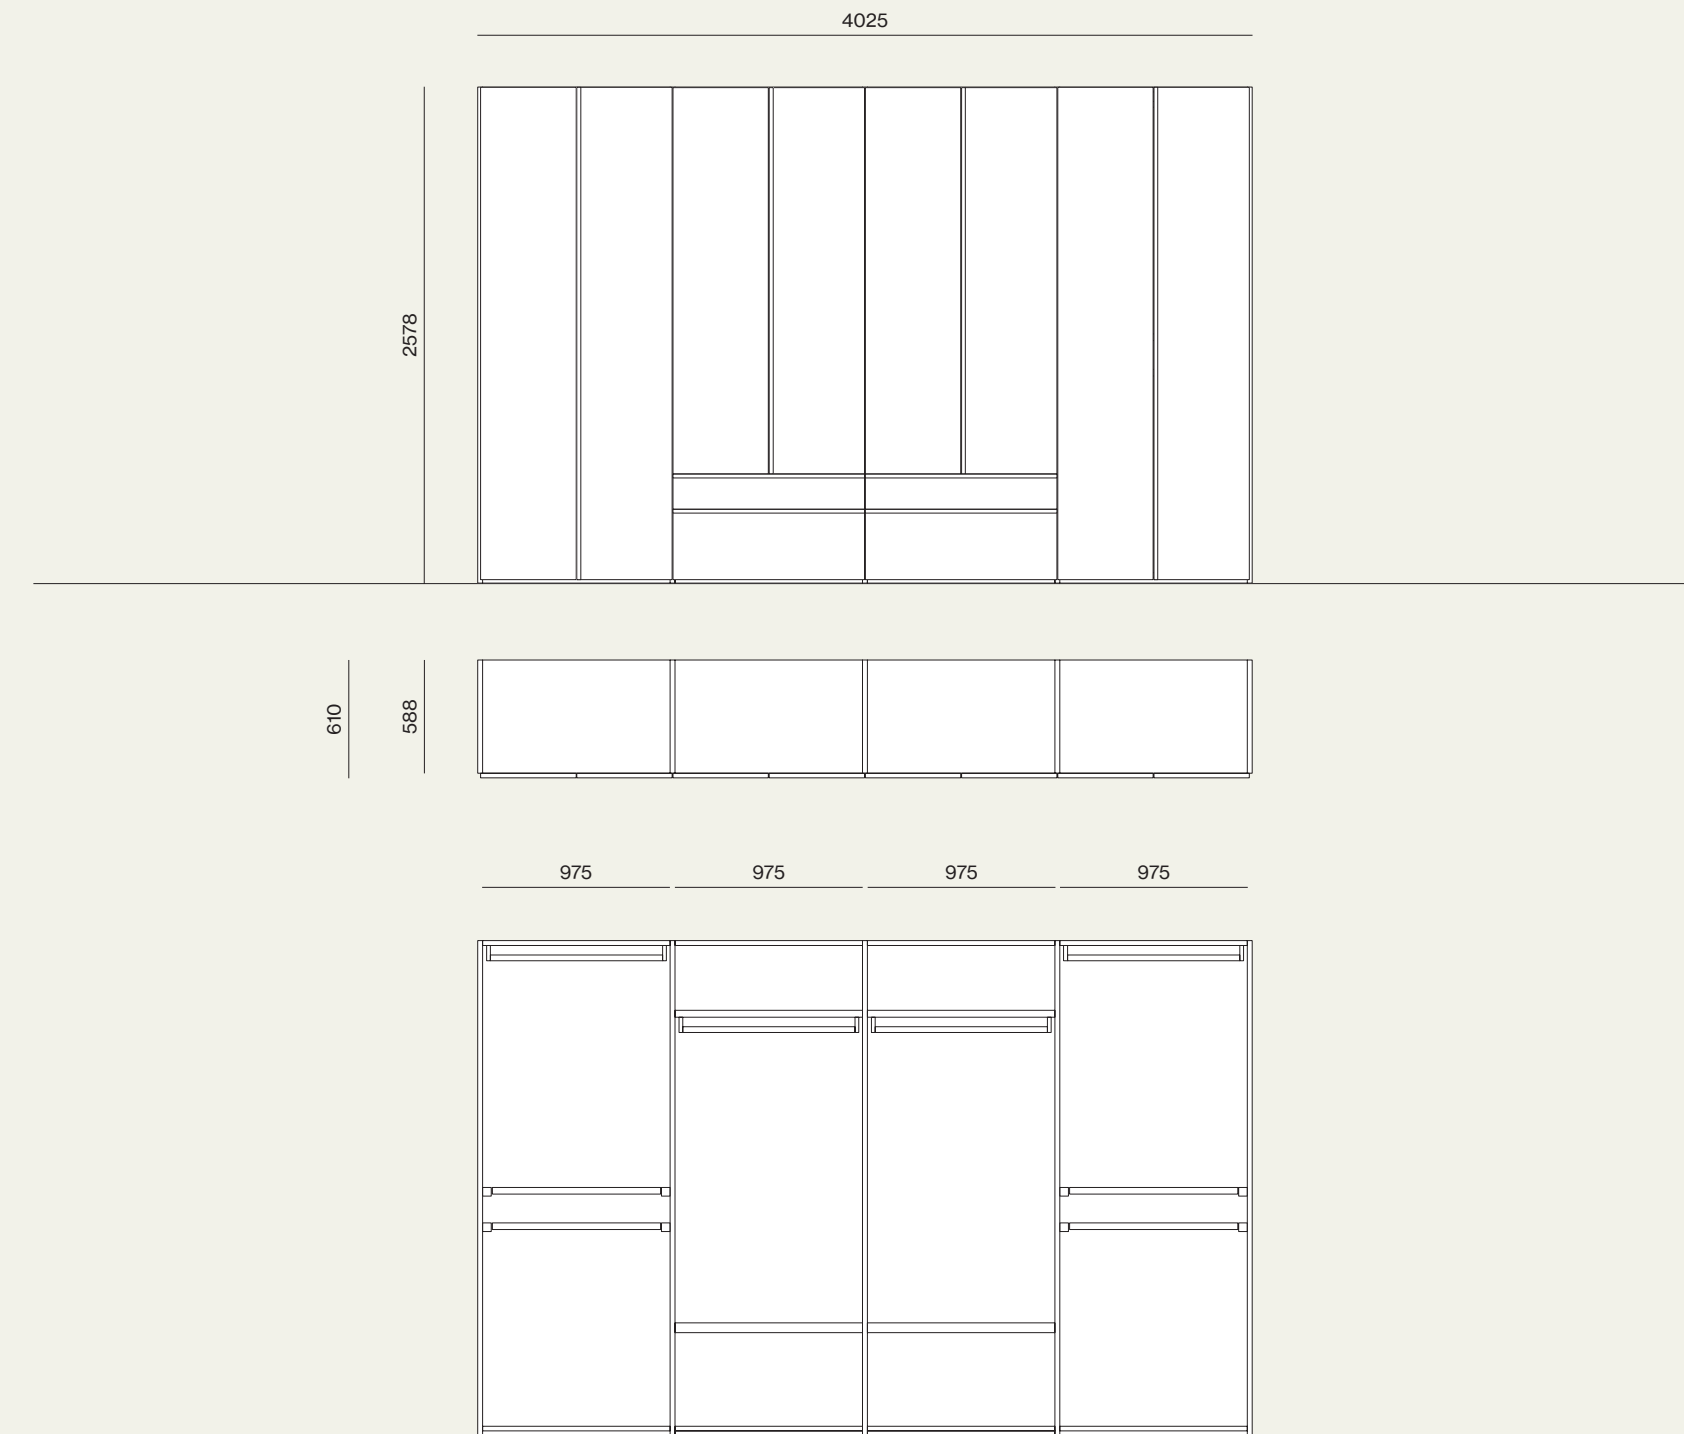

Finiture/Finishes:

Suggestions

Vertigo Armadi, sistema Notte, Wardrobe 12

Elementi/Elements

- Armadio battente con maniglia Gola / Hinged wardrobe with Gola handle

Finiture/Finishes:

Letto Aura con pannello retroilluminato, giroletto Gamma in materico Rovere e piede Metal 6 in metallo brunito. Comodini e comò Klee in laccato opaco Antracite e materico Rovere con basamento in metallo brunito. Specchio retroilluminato Soul.