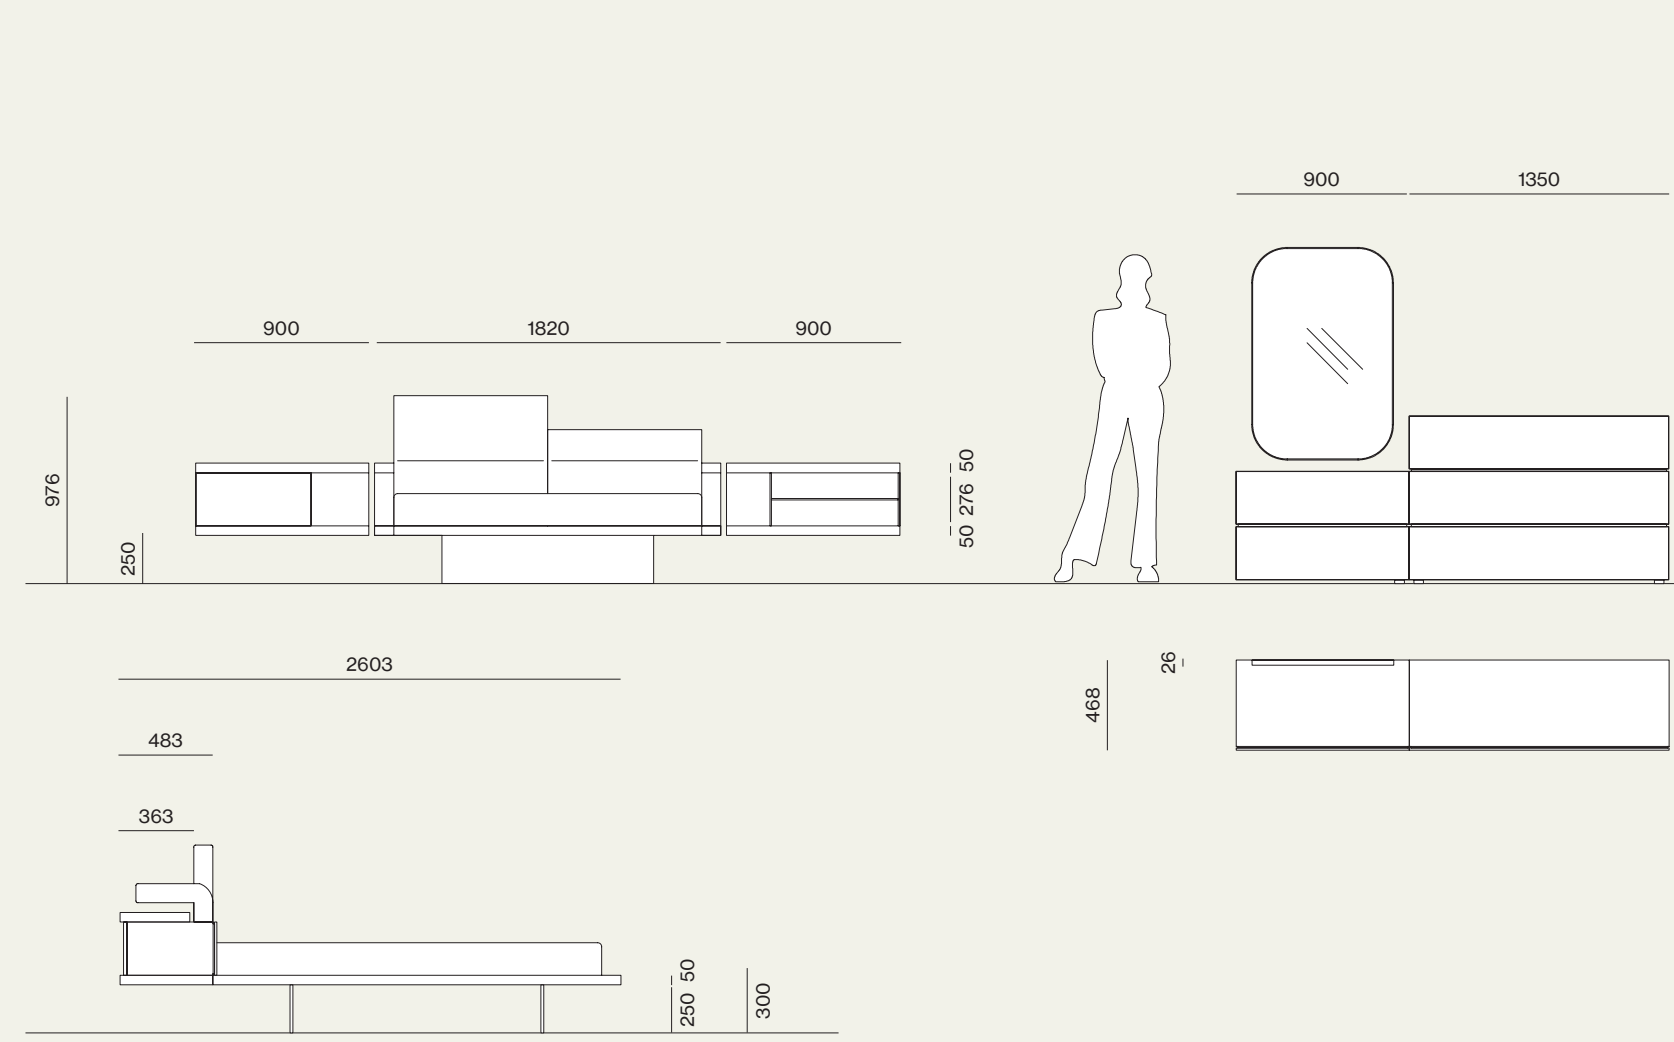

Composizione/Composition

Night 19

Elementi/Elements

- Sistema letto Zefiro con piede Lama / Zefiro bed system with Lama leg
- Gruppo Compongo/Compongo drawer units
- Specchio Soul/Soul mirror