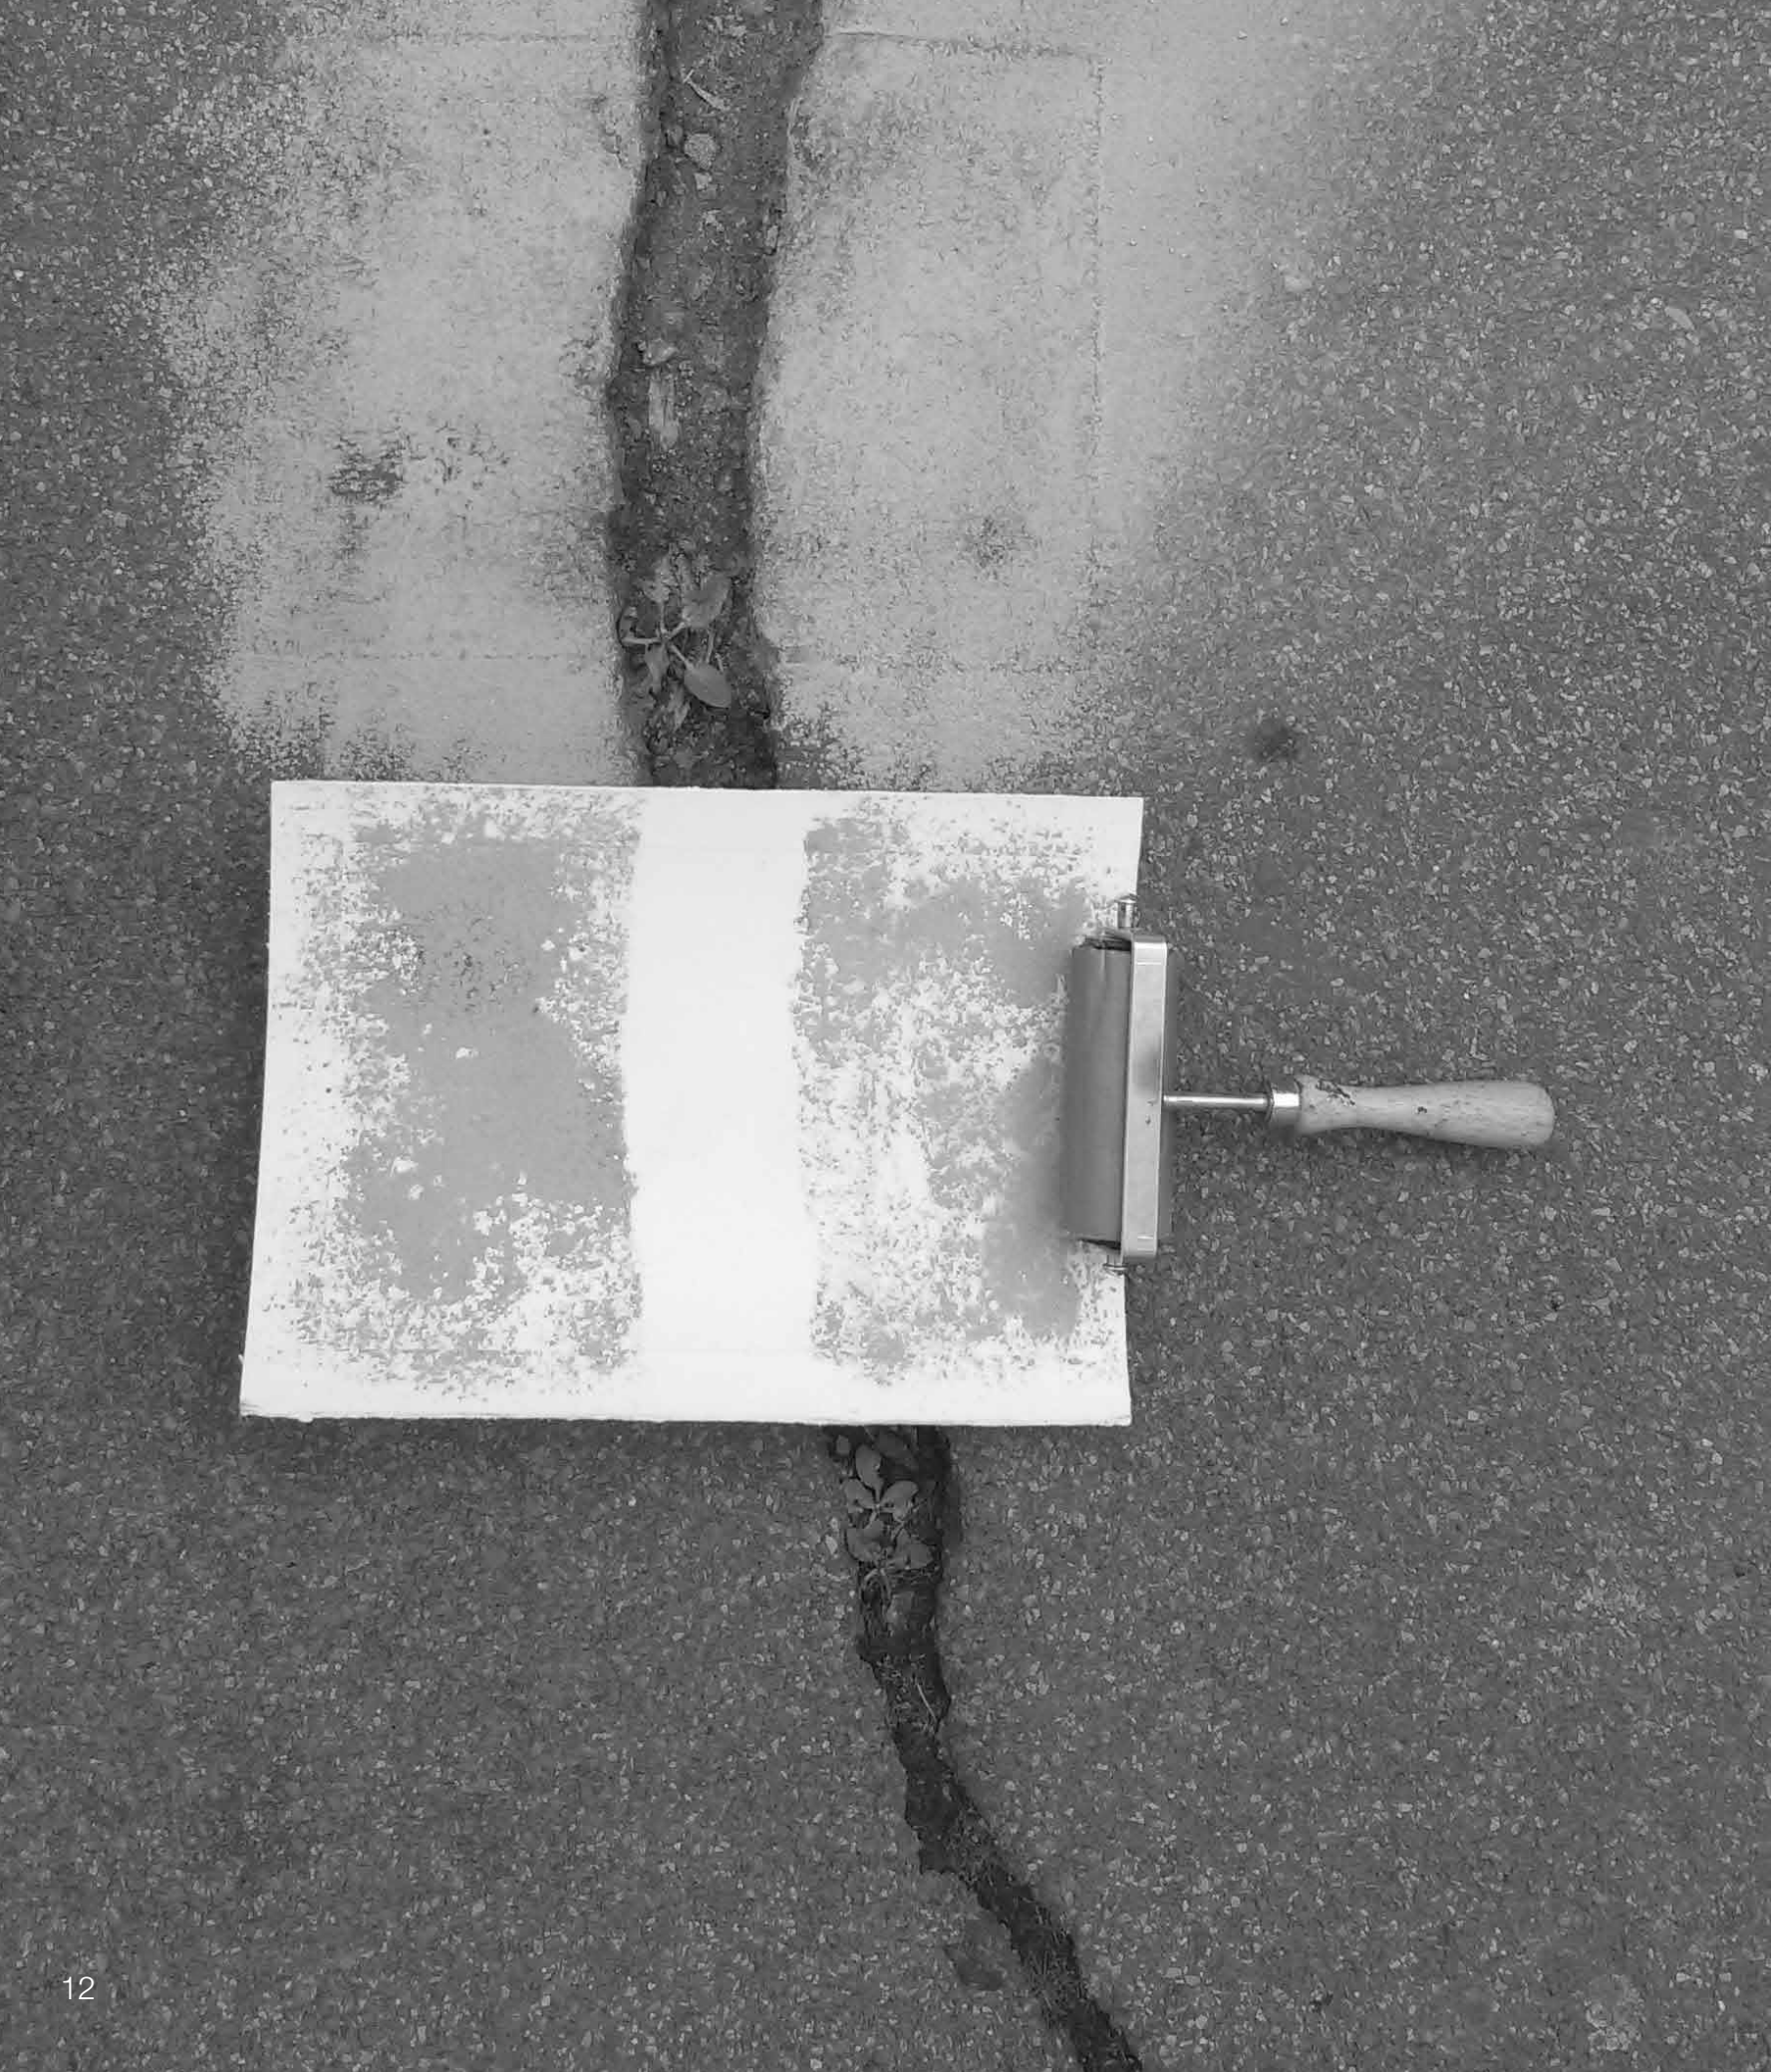

TAPLAB
wall covering
A house in progress

Andrea Francolino

CEMENT SOIL TRUC
AND CEMENT
DUST

THEMED CINA

SOIL TRUC

AND CEMENT

DUST SOIL

ANDREA FRANCOLINO

● ● ● ● 321_001 Ardesia

• • • 322_002 Celadon

Residui di polvere di terra e polvere di cemento recuperato

Queste immagini sono dettate dalle forme casuali che si generano sul residuo della polvere di cemento recuperato e di terra utilizzati dall'artista per le sue opere e concessi per nostra riproduzione su parato.

Recovered residues of soil
and cement dust

These images reproduce the
random shapes generated
from residual cement dust
recovered and soil used by
the artist for his works and
granted for our reproduction
on covering.