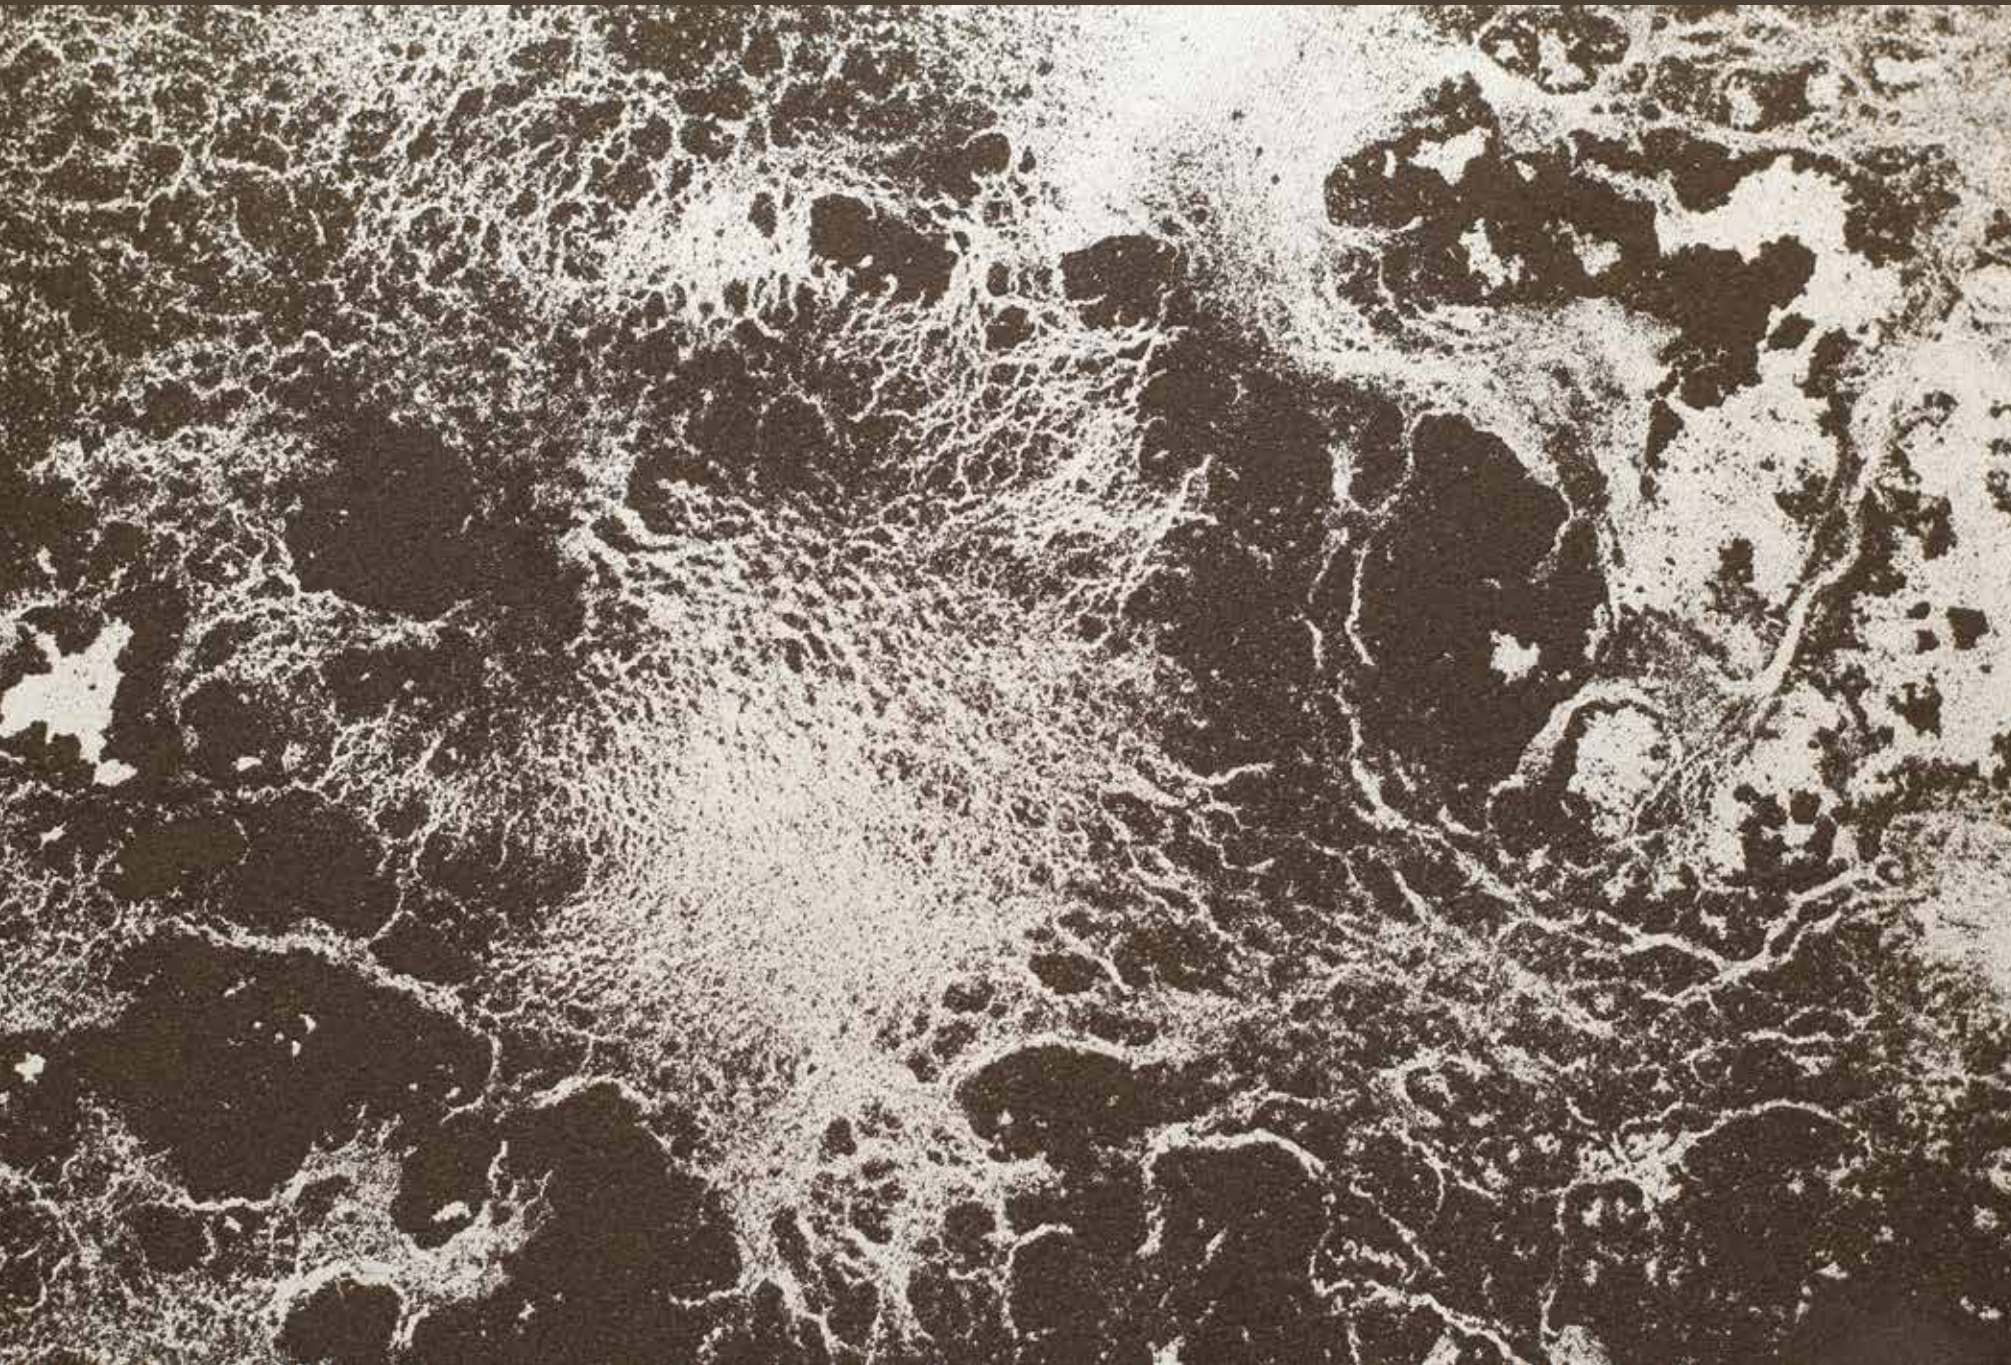

TAPLAB
wall covering
A house in progress

Andrea Francolino

CEMENT SOIL TRUC
AND CEMENT
DUST

THEMED CINA

SOIL TRUC

AND CEMENT

DUST SOIL

ANDREA FRANCOLINO

● ● ● ● 321_001 Ardesia

• • • 322_002 Celadon

Residui di polvere di terra e polvere di cemento recuperato

Queste immagini sono dettate dalle forme casuali che si generano sul residuo della polvere di cemento recuperato e di terra utilizzati dall'artista per le sue opere e concessi per nostra riproduzione su parato.

Recovered residues of soil
and cement dust

These images reproduce the
random shapes generated
from residual cement dust
recovered and soil used by
the artist for his works and
granted for our reproduction
on covering.