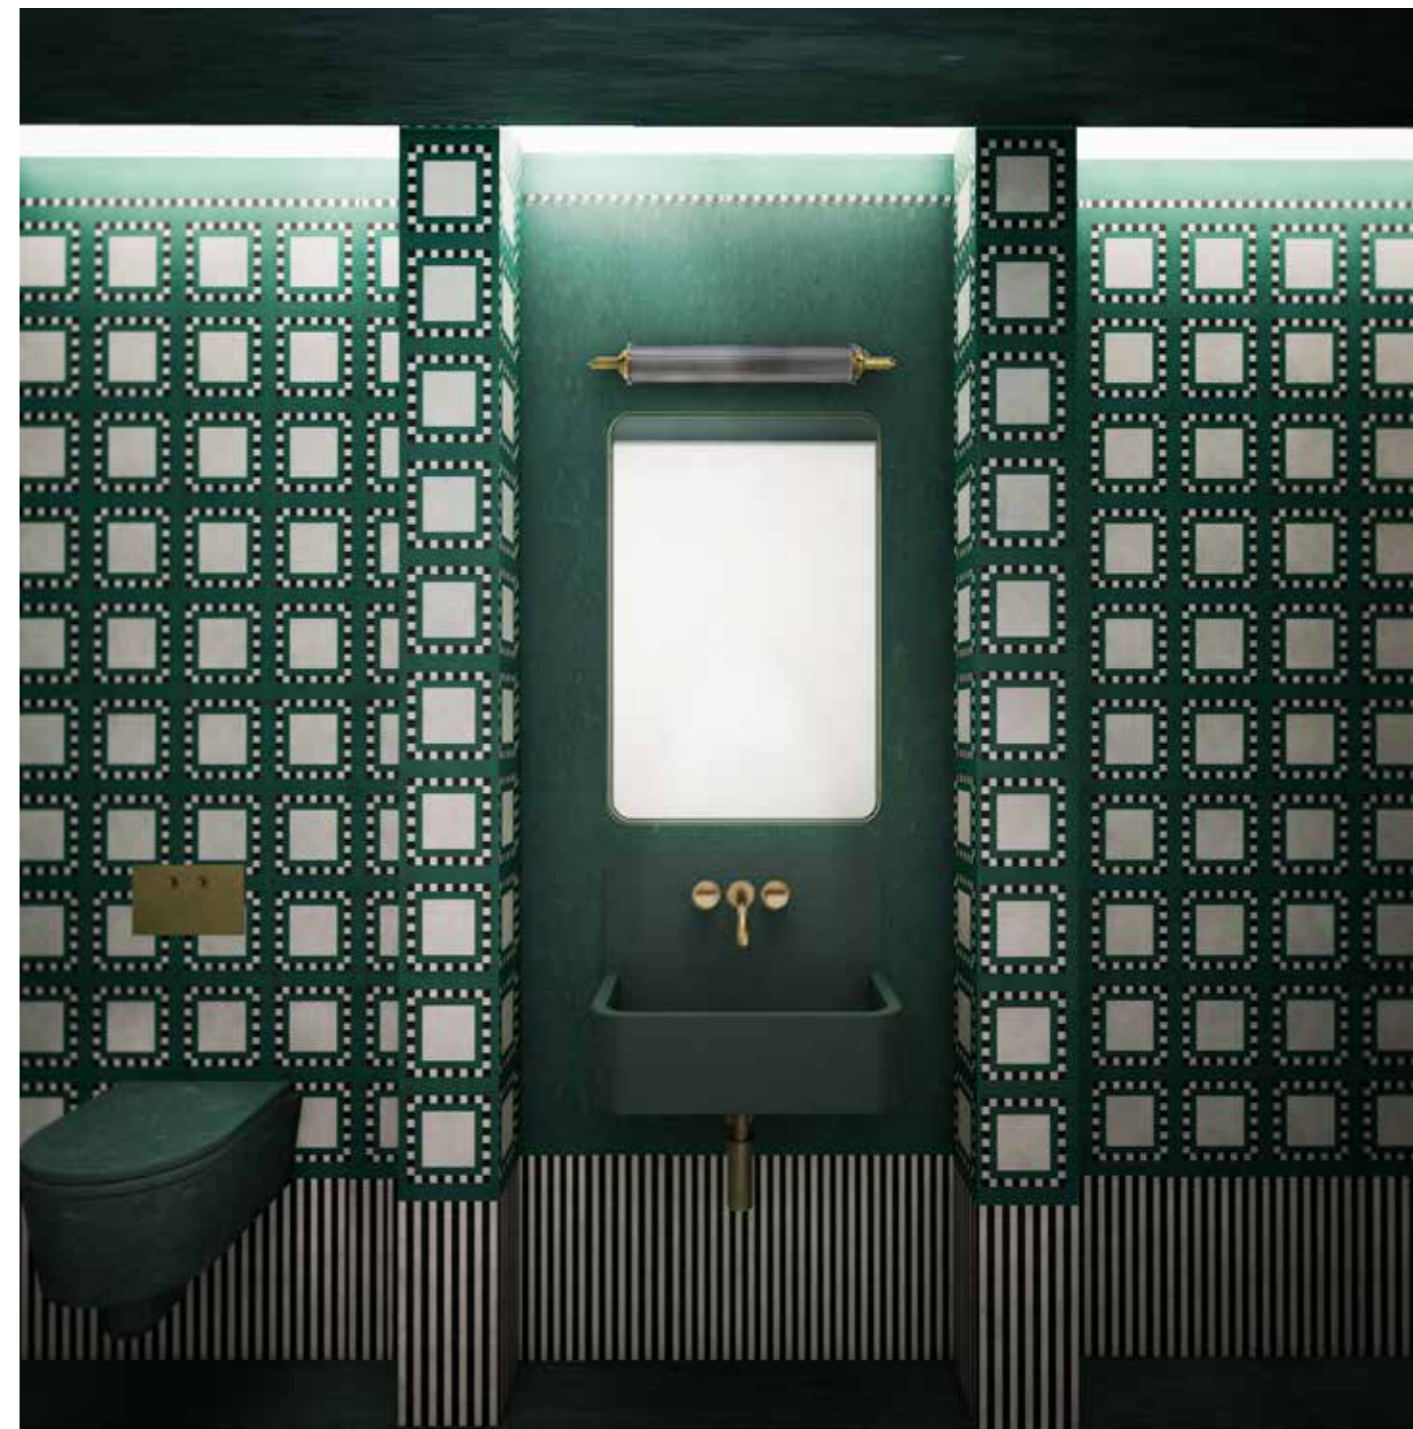

508_002 Quadrato Verde