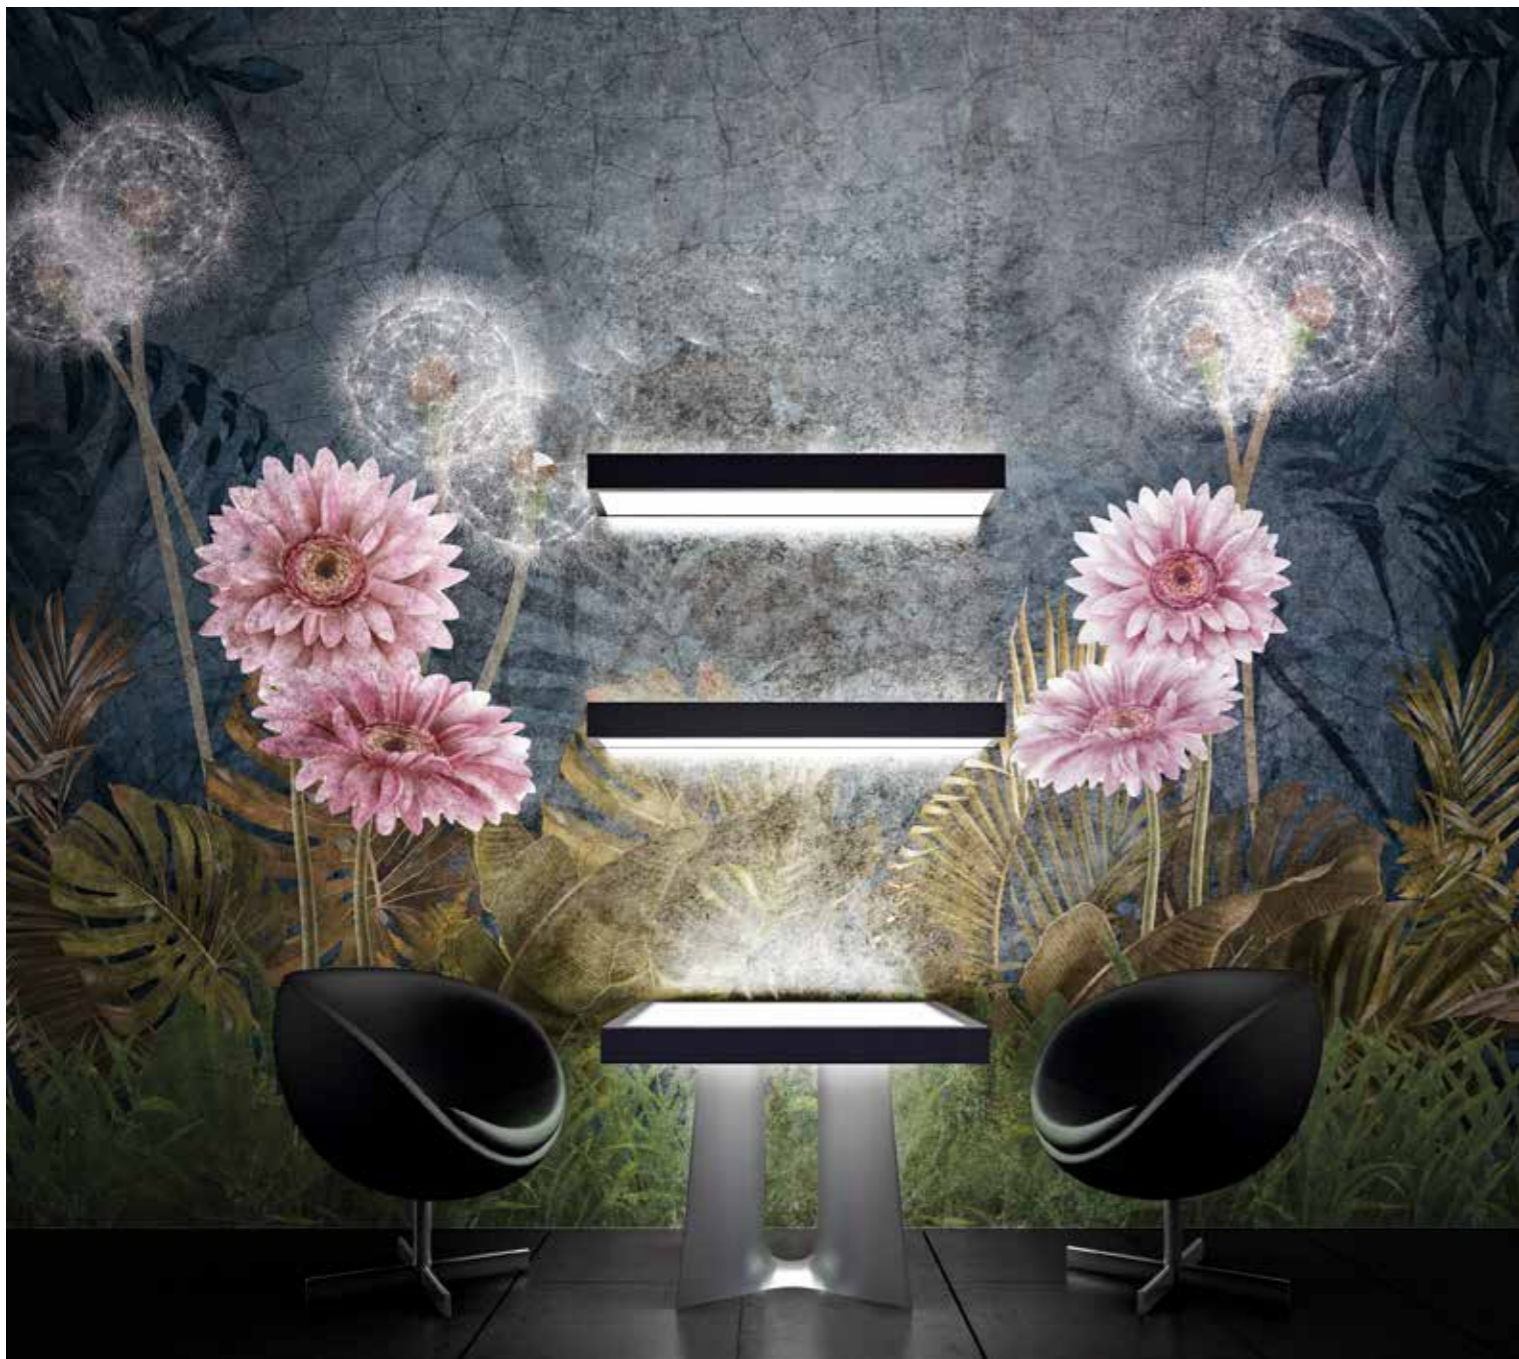

CYNAR 361_005

RUGIADA NOTTURNA 190_001