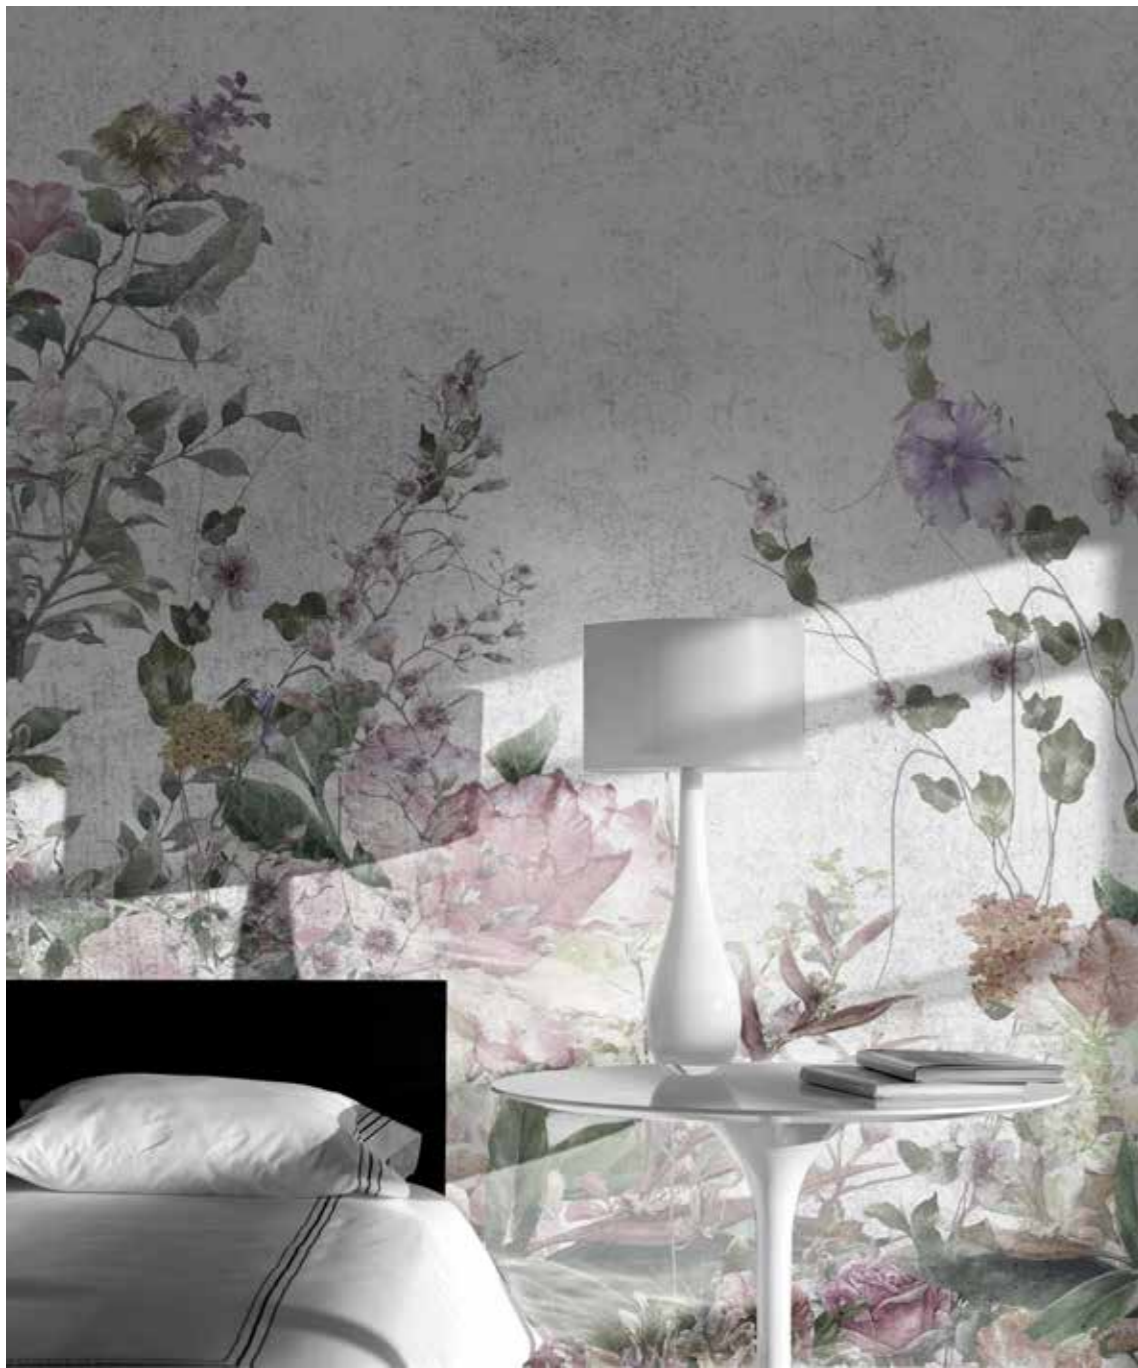

MUELLE 204_004