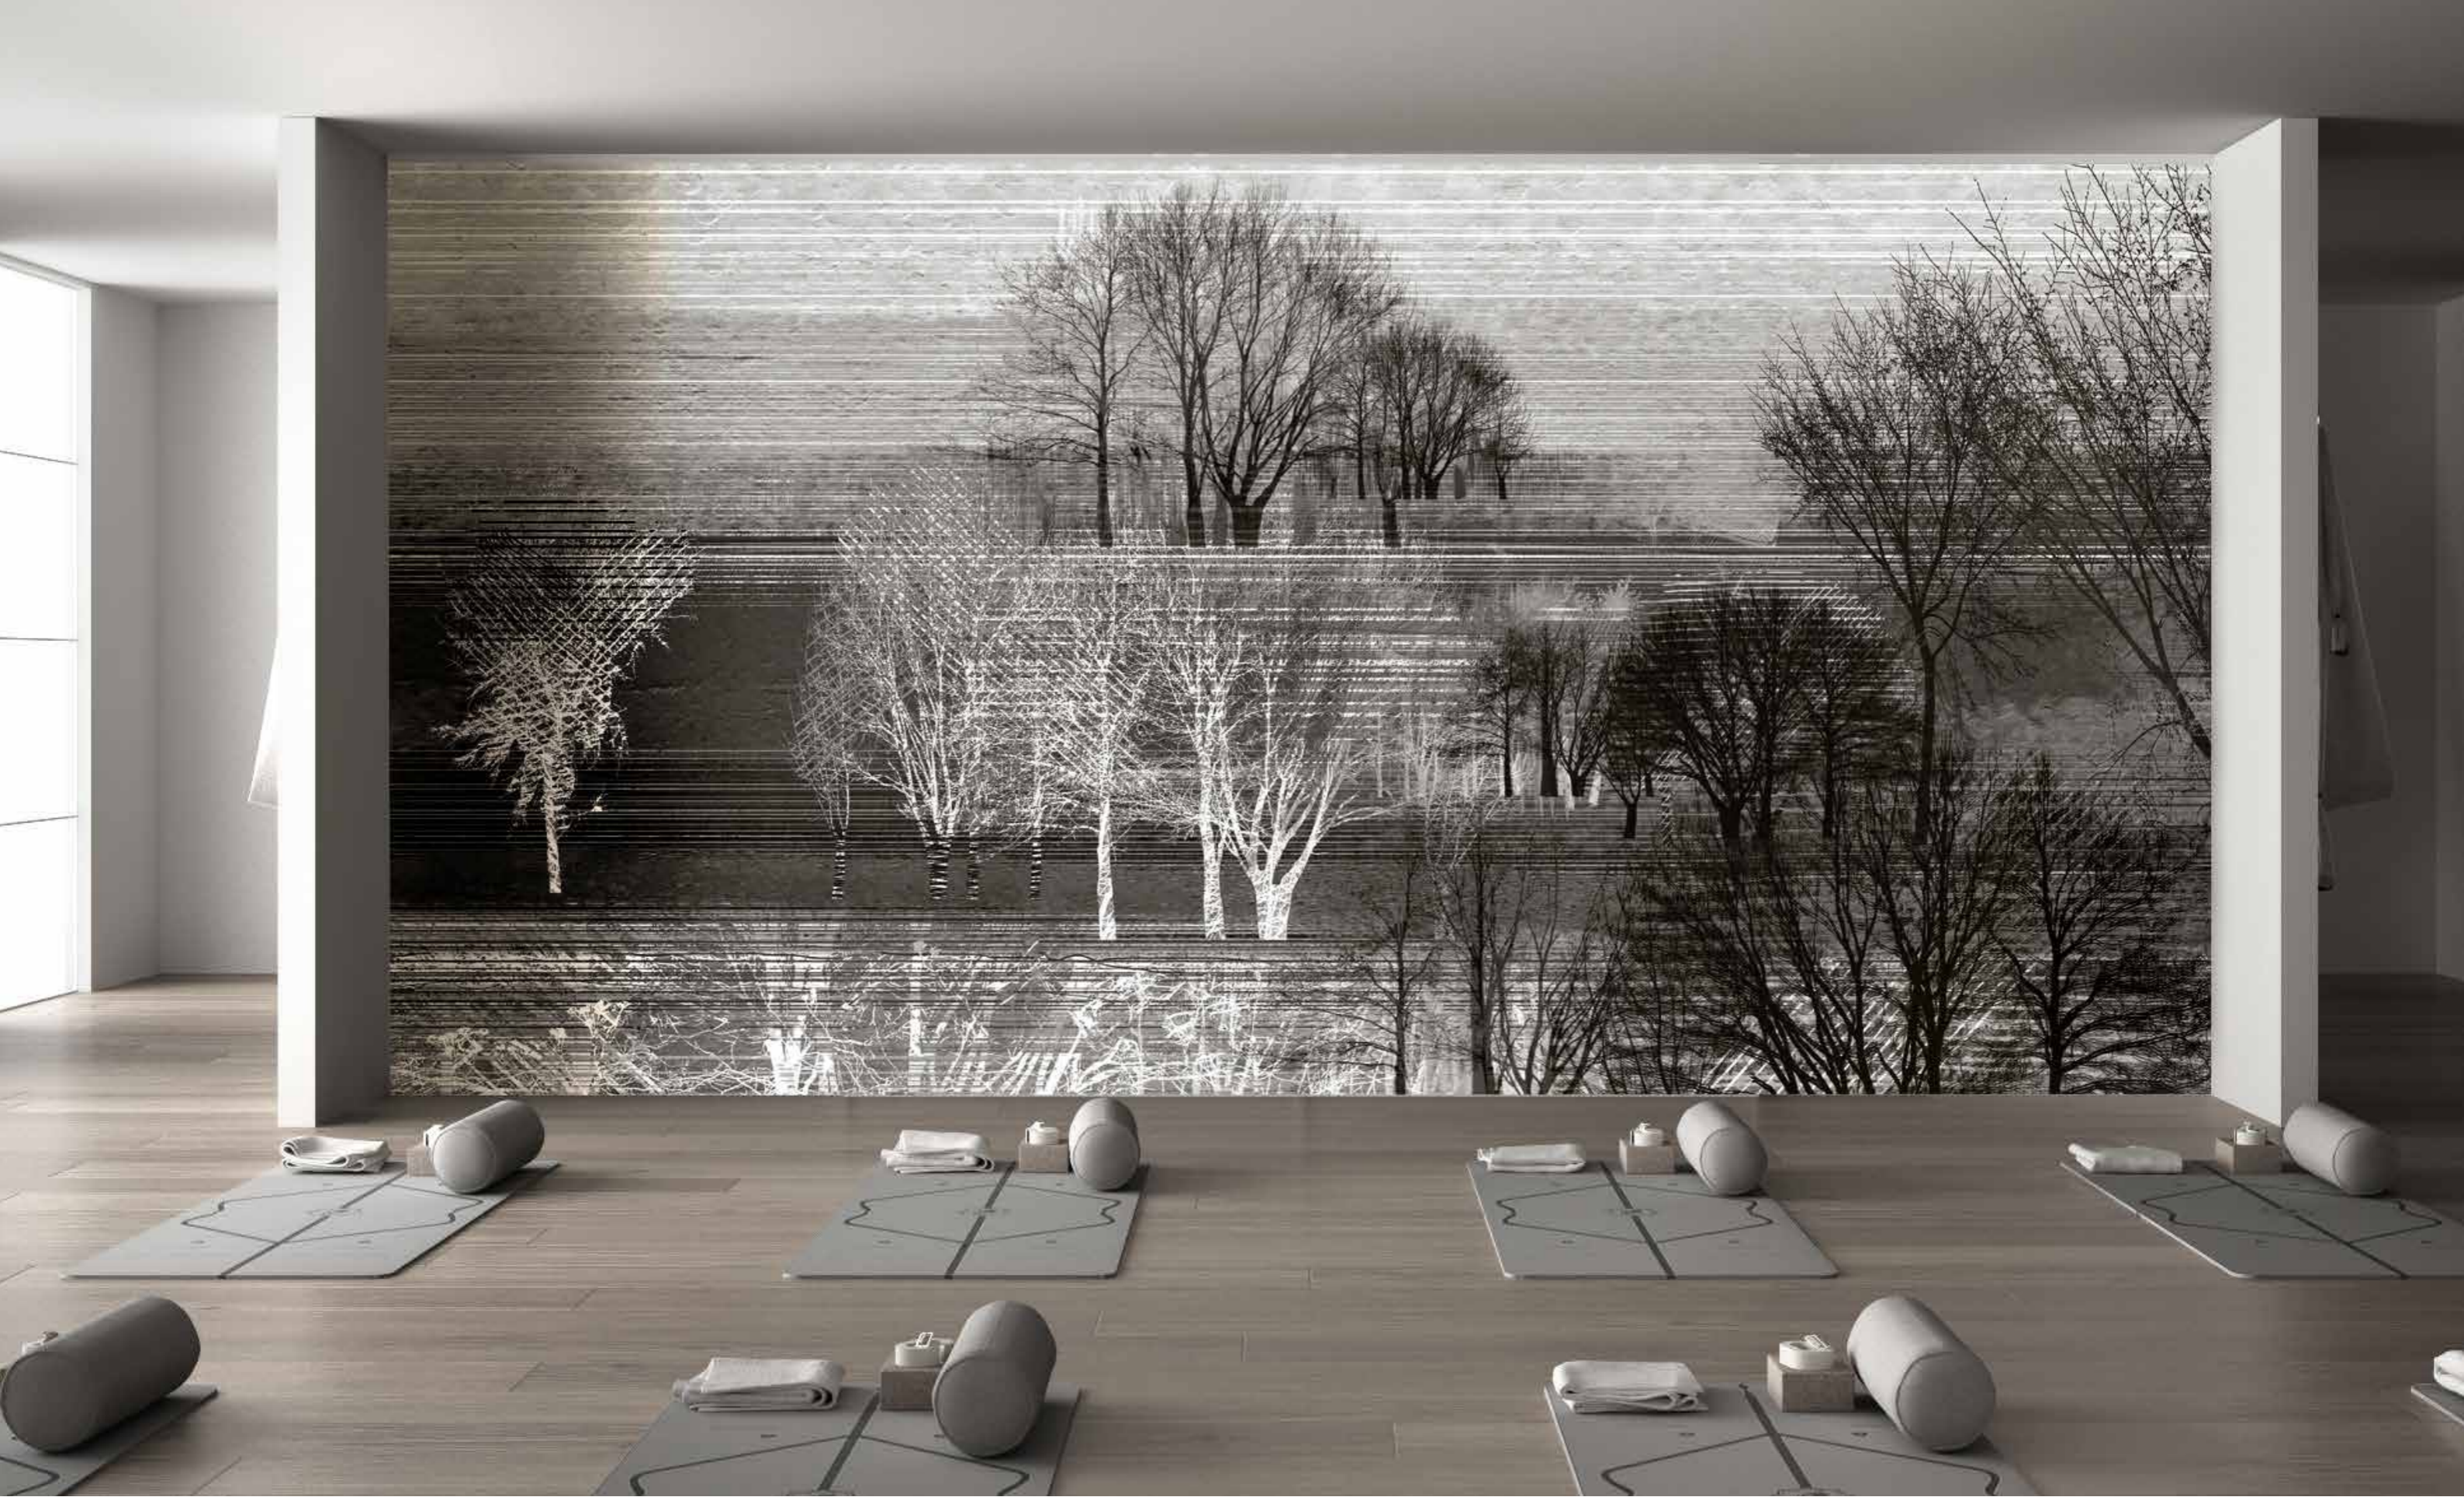

JOMON 016_005