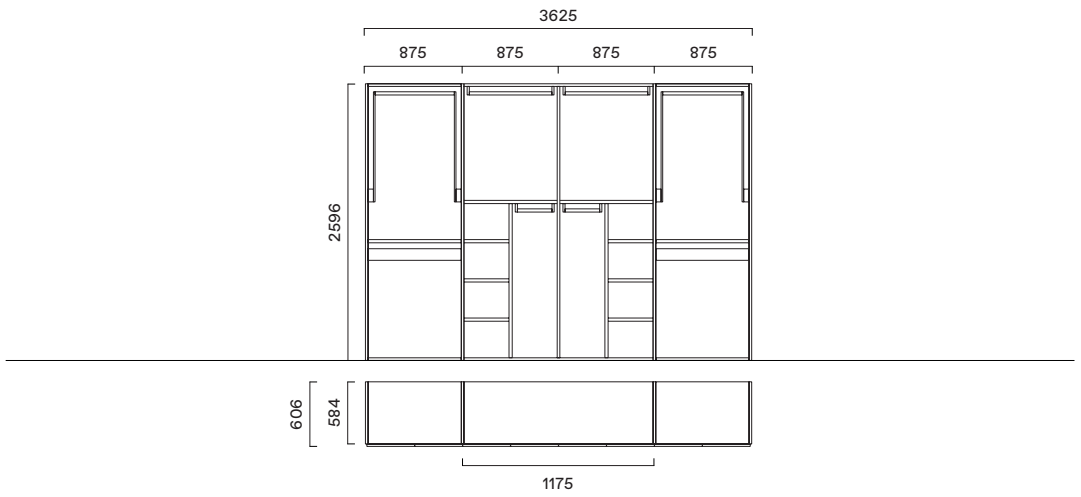

Finiture/Finishes

- A - Materico Cotto/Cotto materic finish
- B - Melaminico Platino/Platino melamine finish
- C - Melaminico Seta/Seta melamine finish

A

B

C