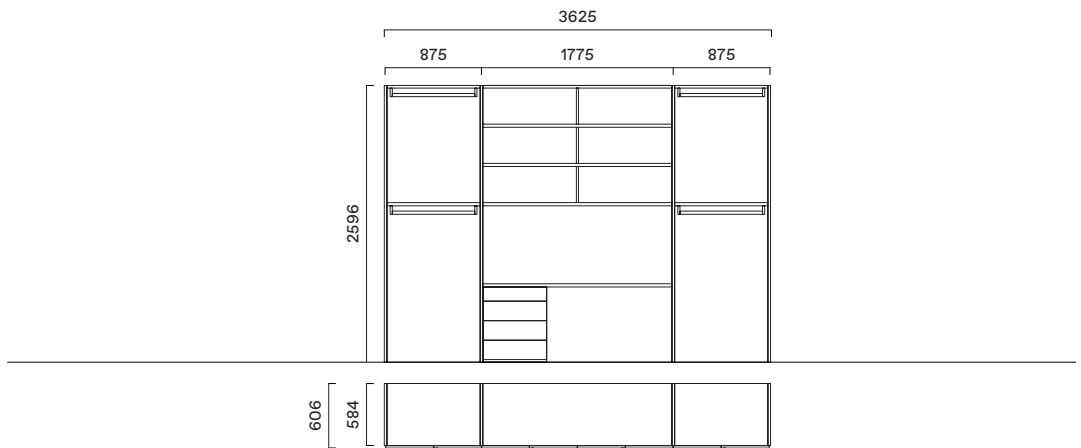

Finiture/Finishes

- A - Materico Cotto/Cotto materic finish
- B - Laccato opaco Prugna /Prugna matt lacquer finish
- C - Melaminico Seta/Seta melamine finish

A

B

C