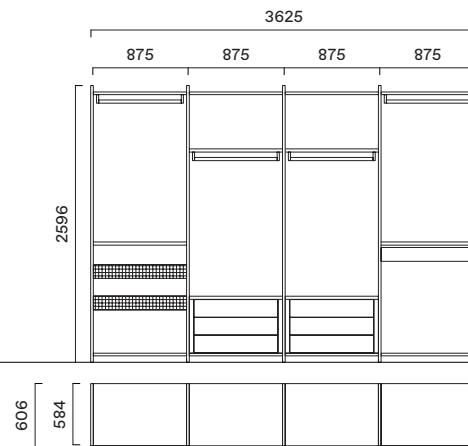

Finiture/Finishes

- A - Melaminico Tortora/Tortora melamine finish
- B - Materico Noce/Noce materic finish
- C - Cotone/Cotone finish

A

B

C