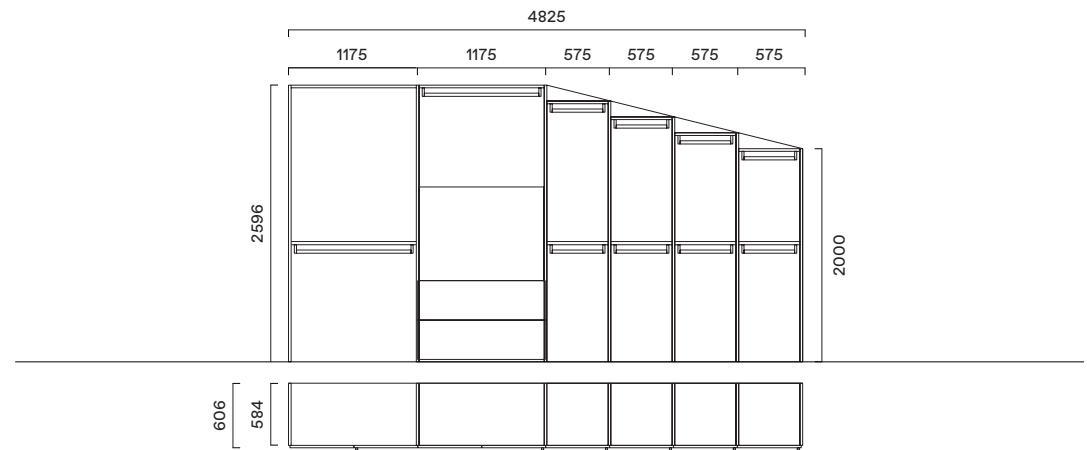

Finiture/Finishes

- A - Melaminico Beige/Beige melamine finish
- B - Materico Noce/Noce materic finish
- C - Cotone/Cotone finish