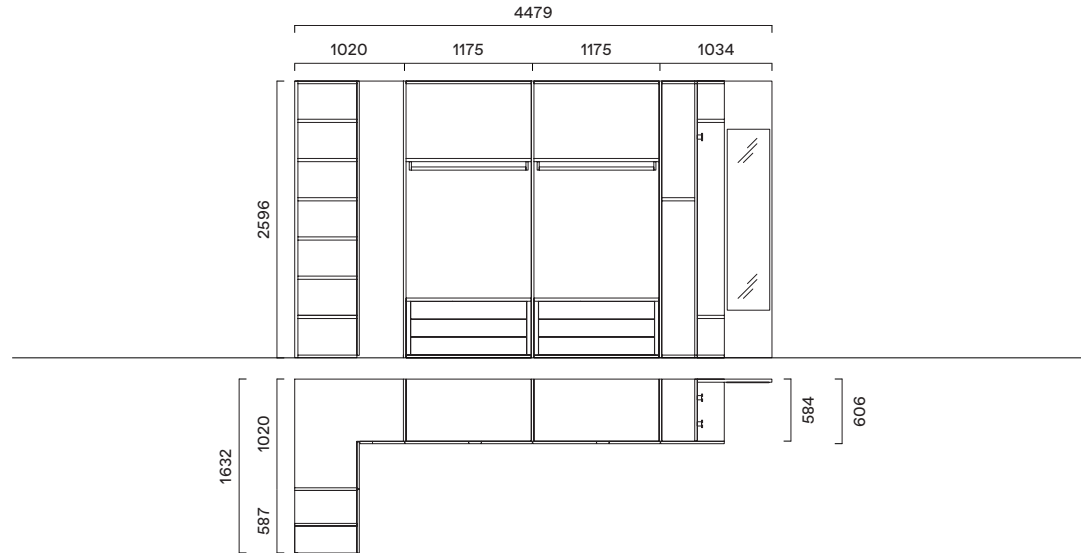

Finiture/Finishes

- A - Materico Ossidato / Ossidato materic finish
- B - Melaminico Seta / Seta melamine finish