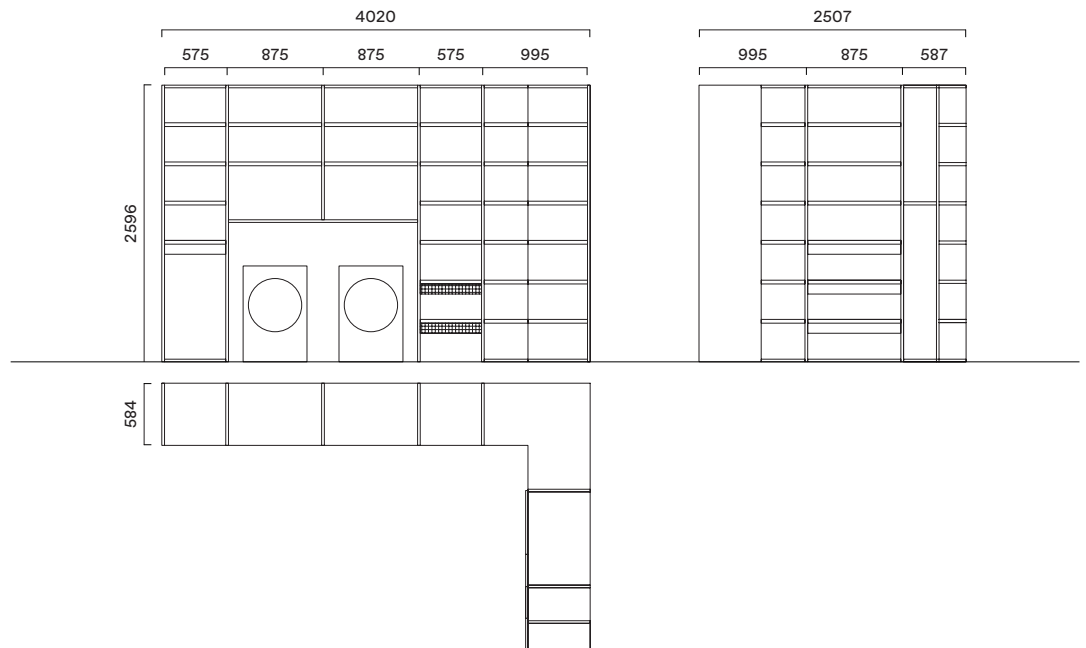

Finiture/Finishes

- A - Melaminico Bianco/Bianco melamine finish
- B - Cotone/Cotone finish

A

B