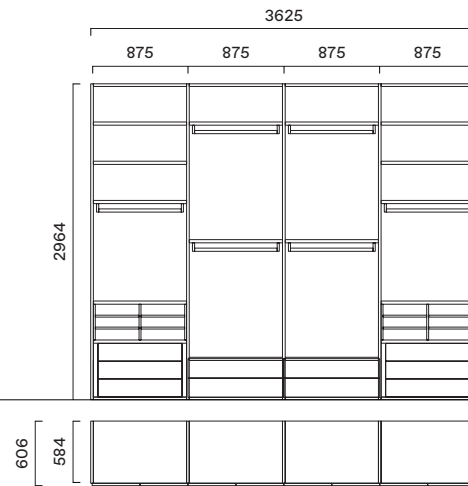

Finiture/Finishes

- A - Melaminico Tortora/Tortora melamine finish
- B - Materico Noce/Noce materic finish
- C - Cotone/Cotone finish

A

B

C

Finiture/Finishes

- A - Melaminico Tortora/Tortora melamine finish
- B - Laccato opaco Pino/Pino matt lacquer finish
- C - Cotone/Cotone finish

A

B

C