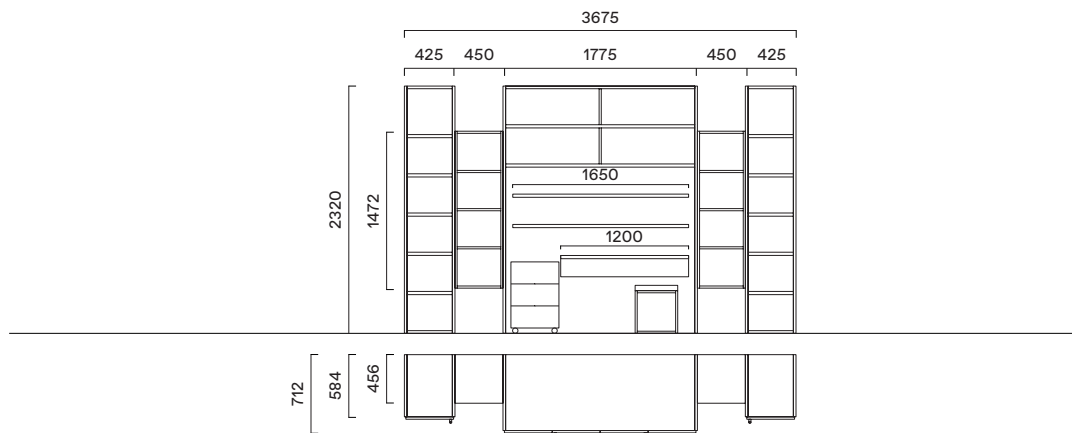

Finiture/Finishes

- A - Melaminico Grigio/Grigio melamine finish
- B - Materico Rovere/Rovere materic finish
- C - Melaminico Seta/Seta melamine finish