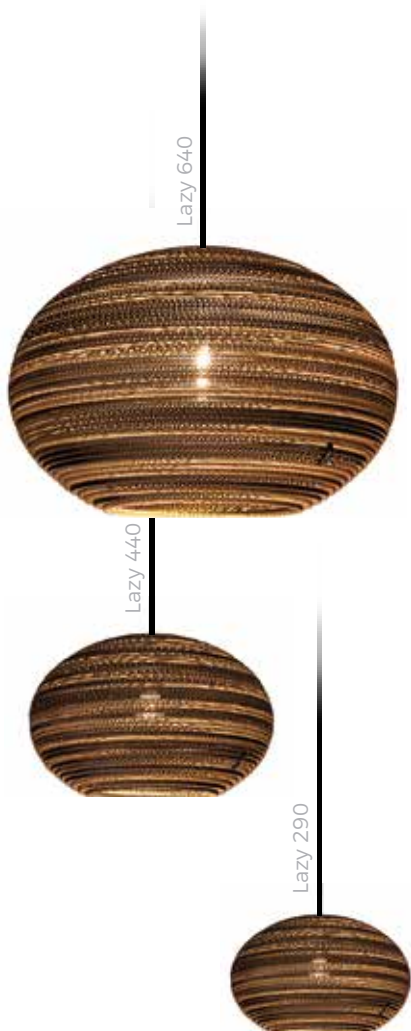

Chaque design a sa propre identité:
il y a toujours KRAFT qui convient à votre style.

think paper

KRAFTS NUANCED SERIES

De genuanceerde Krafts modellen zijn de ware klassiekers binnen de collectie. Het patroon lijkt misschien volledig willekeurig. Echter is elk patroon zorgvuldig door Think Paper samengesteld en is elk specifiek model telkens weer identiek. Het genuanceerde patroon varieert tussen open en gesloten, licht en donker. De modellen in deze collectie verlichten hun omgeving 360 graden en zorgen voor een tijdloze uitstraling. Het verfijnde patroon zorgt voor een adembenemend uniek licht effect in elke ruimte of omgeving.

Les modèles Krafts nuancés sont les véritables classiques de la collection. Le motif peut sembler complètement aléatoire. En réalité, chaque modèle est soigneusement élaboré par Think Paper.

Art.No.	Description	Socket	Cable	max. Watt	Ø mm	Height mm	Pck
TP-DAZ-290	DANDY 290 nuanced	E27	2m Textile Cable	40 W	290	150	1
TP-DAZ-440	DANDY 440 nuanced	E27	2m Textile Cable	40 W	440	230	1
TP-DAZ-640	DANDY 640 nuanced	E27	2m Textile Cable	40 W	640	330	1
TP-DAZ-890	DANDY 890 nuanced	E27	2m Textile Cable	40 W	890	460	1

KRAFTS NUANCED SERIES

Globe 640

Globe 440

Globe 290

Art.No.	Description	Socket	Cable	max. Watt	Ø mm	Height mm	Pck
TP-LAZ-290	LAZY 290 nuanced	E27	2m Textile Cable	40 W	290	180	1
TP-LAZ-440	LAZY 440 nuanced	E27	2m Textile Cable	40 W	440	280	1
TP-LAZ-640	LAZY 640 nuanced	E27	2m Textile Cable	40 W	640	410	1
TP-GLZ-290	GLOBE 290 nuanced	E27	2m Textile Cable	40 W	290	270	1
TP-GLZ-440	GLOBE 440 nuanced	E27	3m Textile Cable	40 W	440	410	1
TP-GLZ-640	GLOBE 640 nuanced	E27	3m Textile Cable	40 W	640	590	1