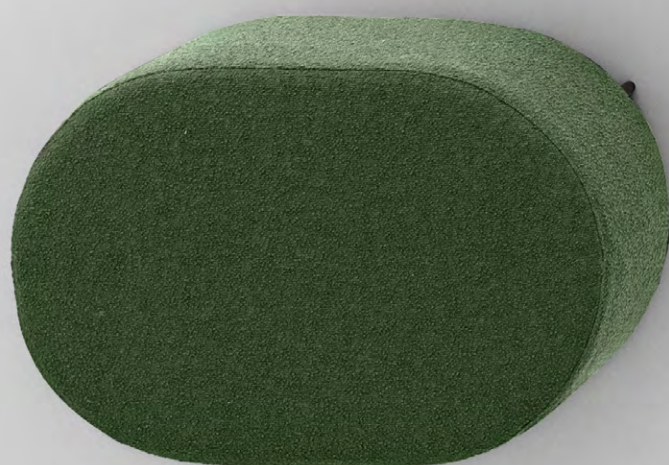

Dandy 001

Brez 005