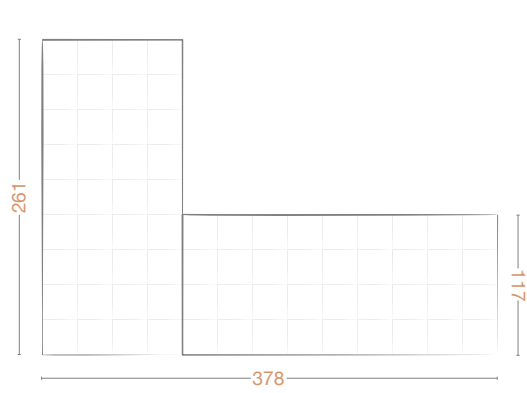

Divano Bowie
 Base 3 posti maxi ↔ 232 ↘ 117 ↕ 42
 Schienale Reed ↔ 80 ↘ 35 ↕ 32
 Cuscino Bubble ↔ 56 ↘ 16 ↕ 51
 Poltroncine Caroline
 Tavolini Silky
 Lampada Beacon
 Tappeto Sunset

Bowie sofa
3-er maxi base ↔ 232 ↘ 117 ↕ 42
Reed backrest ↔ 80 ↘ 35 ↕ 32
Bubble cushion ↔ 56 ↘ 16 ↕ 51
Caroline armchairs
Silky coffee tables
Beacon lamp
Sunset carpet

Nizza 286

Corinne 02

Corinne 056

BYRON

Divano Byron
Chaise longue + Centrale 3 posti
+ Angolo + Centrale 1 posto + Pouf rettangolare
↔ 375-390 ↘ 291-306 ↓ 94

Tavolino Silky

Byron sofa
Chaise longue + 3-er central element
+ Corner element + 1-er central element + Rectangular pouf
↔ 375-390 ↘ 291-306 ↓ 94
Silky coffee table