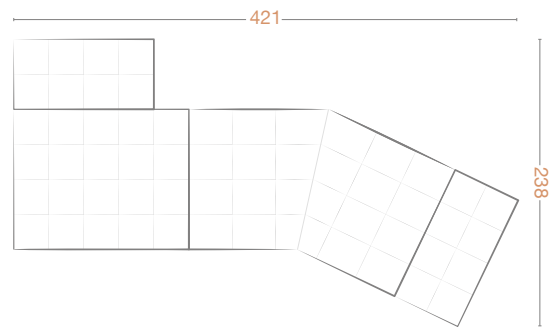

2-er small base ↔ 146 ↘ 117 ↓ 43

Rectangular pouf ↔ 58 ↘ 117 ↓ 43

Reed backrest ↔ 80 ↘ 35 ↓ 32

Bubble cushion ↔ 56 ↘ 16 ↓ 51

Bubble cylinder ↔ 71 ↻ 18

Edgar coffee tables I Dome lamp

JOPLIN

Diesis 077