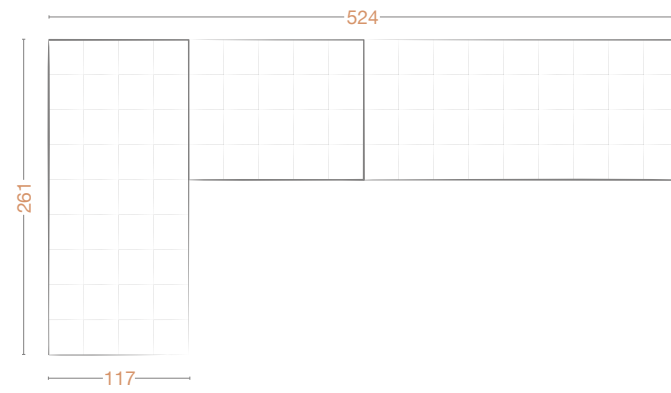

Divano Bowie
 Base 3 posti maxi ↔ 232 ↘ 117 ↕ 42
 Schienale Reed ↔ 80 ↘ 35 ↕ 32
 Cuscino Bubble ↔ 56 ↘ 16 ↕ 51
 Poltroncine Caroline
 Tavolini Silky
 Lampada Beacon
 Tappeto Sunset

Bowie sofa
3-er maxi base ↔ 232 ↘ 117 ↕ 42
Reed backrest ↔ 80 ↘ 35 ↕ 32
Bubble cushion ↔ 56 ↘ 16 ↕ 51
Caroline armchairs
Silky coffee tables
Beacon lamp
Sunset carpet

Nizza 286

Corinne 02

Corinne 056

BYRON

Divano Byron
Chaise longue + Centrale 3 posti
+ Angolo + Centrale 1 posto + Pouf rettangolare
↔ 375-390 ↘ 291-306 ↓ 94

Tavolino Silky

Byron sofa
Chaise longue + 3-er central element
+ Corner element + 1-er central element + Rectangular pouf
↔ 375-390 ↘ 291-306 ↓ 94
Silky coffee table