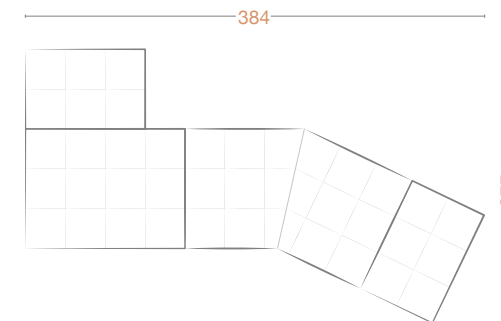

2-er small base ↔ 146 ↘ 117 ↓ 43

Rectangular pouf ↔ 58 ↘ 117 ↓ 43

Reed backrest ↔ 80 ↘ 35 ↓ 32

Bubble cushion ↔ 56 ↘ 16 ↓ 51

Bubble cylinder ↔ 71 ↻ 18

Edgar coffee tables I Dome lamp

JOPLIN

Diesis 077