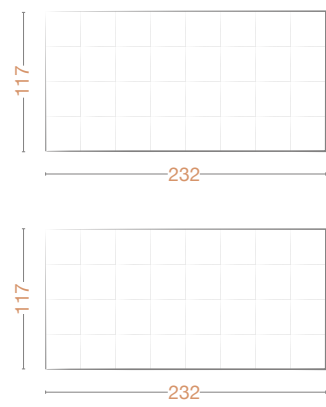

Divano Bowie
 Base 3 posti maxi ↔ 232 ↘ 117 ↕ 42
 Schienale Reed ↔ 80 ↘ 35 ↕ 32
 Cuscino Bubble ↔ 56 ↘ 16 ↕ 51
 Poltroncine Caroline
 Tavolini Silky
 Lampada Beacon
 Tappeto Sunset

Bowie sofa
3-er maxi base ↔ 232 ↘ 117 ↕ 42
Reed backrest ↔ 80 ↘ 35 ↕ 32
Bubble cushion ↔ 56 ↘ 16 ↕ 51
Caroline armchairs
Silky coffee tables
Beacon lamp
Sunset carpet

Nizza 286

Corinne 02

Corinne 056

BYRON

Divano Byron
Chaise longue + Centrale 3 posti
+ Angolo + Centrale 1 posto + Pouf rettangolare
↔ 375-390 ↘ 291-306 ↓ 94

Tavolino Silky

Byron sofa
Chaise longue + 3-er central element
+ Corner element + 1-er central element + Rectangular pouf
↔ 375-390 ↘ 291-306 ↓ 94
Silky coffee table