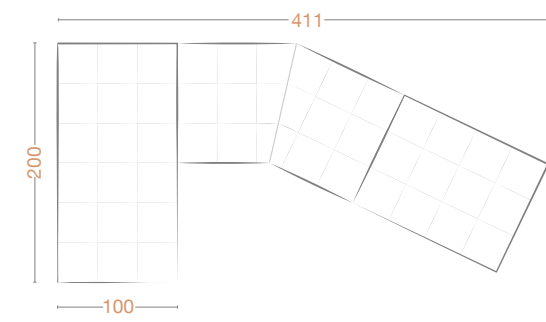

Divano Bowie
 Base 3 posti maxi ↔ 232 ↘ 117 ↕ 42
 Schienale Reed ↔ 80 ↘ 35 ↕ 32
 Cuscino Bubble ↔ 56 ↘ 16 ↕ 51
 Poltroncine Caroline
 Tavolini Silky
 Lampada Beacon
 Tappeto Sunset

Bowie sofa
3-er maxi base ↔ 232 ↘ 117 ↕ 42
Reed backrest ↔ 80 ↘ 35 ↕ 32
Bubble cushion ↔ 56 ↘ 16 ↕ 51
Caroline armchairs
Silky coffee tables
Beacon lamp
Sunset carpet

Nizza 286

Corinne 02

Corinne 056

BYRON

Divano Byron
Chaise longue + Centrale 3 posti
+ Angolo + Centrale 1 posto + Pouf rettangolare
↔ 375-390 ↘ 291-306 ↓ 94

Tavolino Silky

Byron sofa
Chaise longue + 3-er central element
+ Corner element + 1-er central element + Rectangular pouf
↔ 375-390 ↘ 291-306 ↓ 94
Silky coffee table