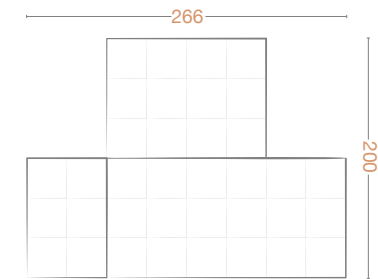

Base 2 posti piccola ↔ 146 ↘ 117 ↓ 43

Pouf rettangolare ↔ 58 ↘ 117 ↓ 43

Schienale Reed ↔ 80 ↘ 35 ↓ 32

Cuscino Bubble ↔ 56 ↘ 16 ↓ 51

Cilindro Bubble ↔ 71 ↻ 18

Tavolini Edgar I Lampada Dome

Reed sofa

3-er maxi base ↔ 232 ↘ 117 ↓ 43

2-er small base ↔ 146 ↘ 117 ↓ 43

Rectangular pouf ↔ 58 ↘ 117 ↓ 43

Reed backrest ↔ 80 ↘ 35 ↓ 32

Bubble cushion ↔ 56 ↘ 16 ↓ 51

Bubble cylinder ↔ 71 ↻ 18

Edgar coffee tables I Dome lamp

JOPLIN

Diesis 077