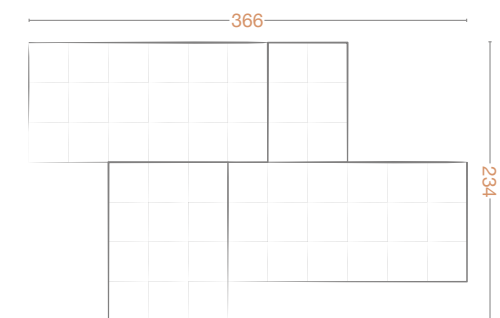

Base 2 posti piccola ↔ 146 ↘ 117 ↓ 43

Pouf rettangolare ↔ 58 ↘ 117 ↓ 43

Schienale Reed ↔ 80 ↘ 35 ↓ 32

Cuscino Bubble ↔ 56 ↘ 16 ↓ 51

Cilindro Bubble ↔ 71 ↻ 18

Tavolini Edgar I Lampada Dome

Reed sofa

3-er maxi base ↔ 232 ↘ 117 ↓ 43

2-er small base ↔ 146 ↘ 117 ↓ 43

Rectangular pouf ↔ 58 ↘ 117 ↓ 43

Reed backrest ↔ 80 ↘ 35 ↓ 32

Bubble cushion ↔ 56 ↘ 16 ↓ 51

Bubble cylinder ↔ 71 ↻ 18

Edgar coffee tables I Dome lamp

JOPLIN

Diesis 077