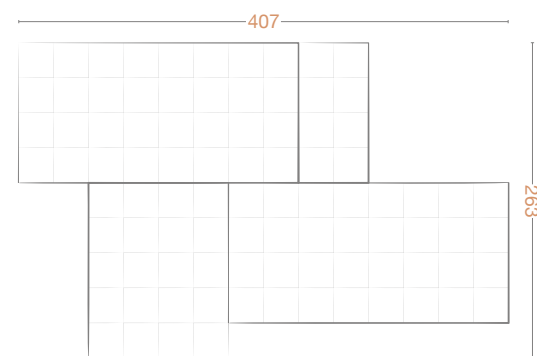

2-er small base ↔ 146 ↘ 117 ↓ 43

Rectangular pouf ↔ 58 ↘ 117 ↓ 43

Reed backrest ↔ 80 ↘ 35 ↓ 32

Bubble cushion ↔ 56 ↘ 16 ↓ 51

Bubble cylinder ↔ 71 ↻ 18

Edgar coffee tables I Dome lamp

JOPLIN

Diesis 077