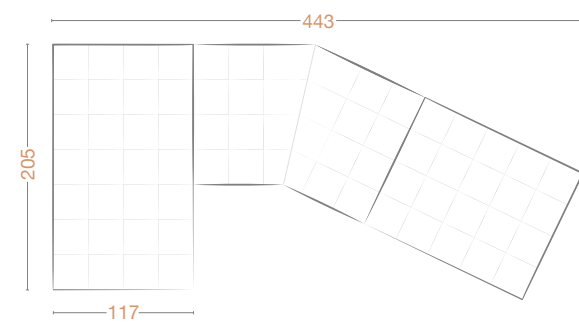

Divano Bowie
 Base 3 posti maxi ↔ 232 ↘ 117 ↕ 42
 Schienale Reed ↔ 80 ↘ 35 ↕ 32
 Cuscino Bubble ↔ 56 ↘ 16 ↕ 51
 Poltroncine Caroline
 Tavolini Silky
 Lampada Beacon
 Tappeto Sunset

Bowie sofa
3-er maxi base ↔ 232 ↘ 117 ↕ 42
Reed backrest ↔ 80 ↘ 35 ↕ 32
Bubble cushion ↔ 56 ↘ 16 ↕ 51
Caroline armchairs
Silky coffee tables
Beacon lamp
Sunset carpet

Nizza 286

Corinne 02

Corinne 056

BYRON

Divano Byron
Chaise longue + Centrale 3 posti
+ Angolo + Centrale 1 posto + Pouf rettangolare
↔ 375-390 ↘ 291-306 ↓ 94

Tavolino Silky

Byron sofa
Chaise longue + 3-er central element
+ Corner element + 1-er central element + Rectangular pouf
↔ 375-390 ↘ 291-306 ↓ 94
Silky coffee table