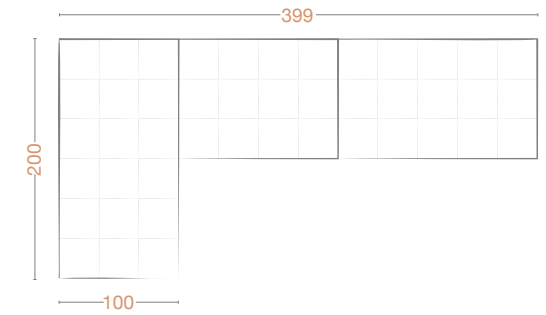

Divano Bowie
 Base 3 posti maxi ↔ 232 ↘ 117 ↕ 42
 Schienale Reed ↔ 80 ↘ 35 ↕ 32
 Cuscino Bubble ↔ 56 ↘ 16 ↕ 51
 Poltroncine Caroline
 Tavolini Silky
 Lampada Beacon
 Tappeto Sunset

Bowie sofa
3-er maxi base ↔ 232 ↘ 117 ↕ 42
Reed backrest ↔ 80 ↘ 35 ↕ 32
Bubble cushion ↔ 56 ↘ 16 ↕ 51
Caroline armchairs
Silky coffee tables
Beacon lamp
Sunset carpet

Nizza 286

Corinne 02

Corinne 056

BYRON

Divano Byron
Chaise longue + Centrale 3 posti
+ Angolo + Centrale 1 posto + Pouf rettangolare
↔ 375-390 ↘ 291-306 ↓ 94

Tavolino Silky

Byron sofa
Chaise longue + 3-er central element
+ Corner element + 1-er central element + Rectangular pouf
↔ 375-390 ↘ 291-306 ↓ 94
Silky coffee table