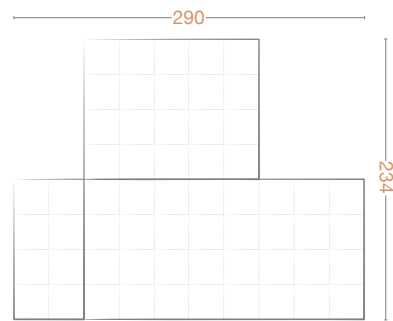

2-er small base ↔ 146 ↘ 117 ↓ 43

Rectangular pouf ↔ 58 ↘ 117 ↓ 43

Reed backrest ↔ 80 ↘ 35 ↓ 32

Bubble cushion ↔ 56 ↘ 16 ↓ 51

Bubble cylinder ↔ 71 ↻ 18

Edgar coffee tables I Dome lamp

JOPLIN

Diesis 077