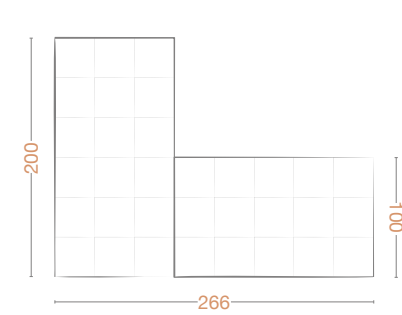

Divano Bowie
 Base 3 posti maxi ↔ 232 ↘ 117 ↕ 42
 Schienale Reed ↔ 80 ↘ 35 ↕ 32
 Cuscino Bubble ↔ 56 ↘ 16 ↕ 51
 Poltroncine Caroline
 Tavolini Silky
 Lampada Beacon
 Tappeto Sunset

Bowie sofa
3-er maxi base ↔ 232 ↘ 117 ↕ 42
Reed backrest ↔ 80 ↘ 35 ↕ 32
Bubble cushion ↔ 56 ↘ 16 ↕ 51
Caroline armchairs
Silky coffee tables
Beacon lamp
Sunset carpet

Nizza 286

Corinne 02

Corinne 056

BYRON

Divano Byron
Chaise longue + Centrale 3 posti
+ Angolo + Centrale 1 posto + Pouf rettangolare
↔ 375-390 ↘ 291-306 ↓ 94

Tavolino Silky

Byron sofa
Chaise longue + 3-er central element
+ Corner element + 1-er central element + Rectangular pouf
↔ 375-390 ↘ 291-306 ↓ 94
Silky coffee table