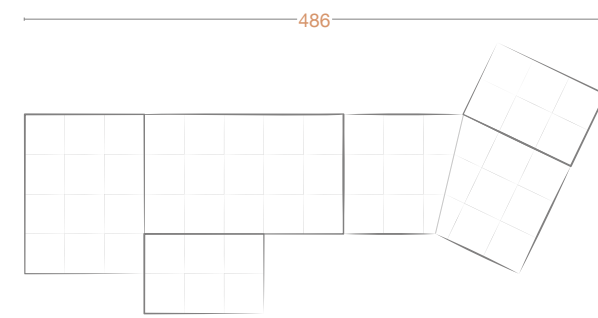

2-er small base ↔ 146 ↘ 117 ↓ 43

Rectangular pouf ↔ 58 ↘ 117 ↓ 43

Reed backrest ↔ 80 ↘ 35 ↓ 32

Bubble cushion ↔ 56 ↘ 16 ↓ 51

Bubble cylinder ↔ 71 ↻ 18

Edgar coffee tables I Dome lamp

JOPLIN

Diesis 077