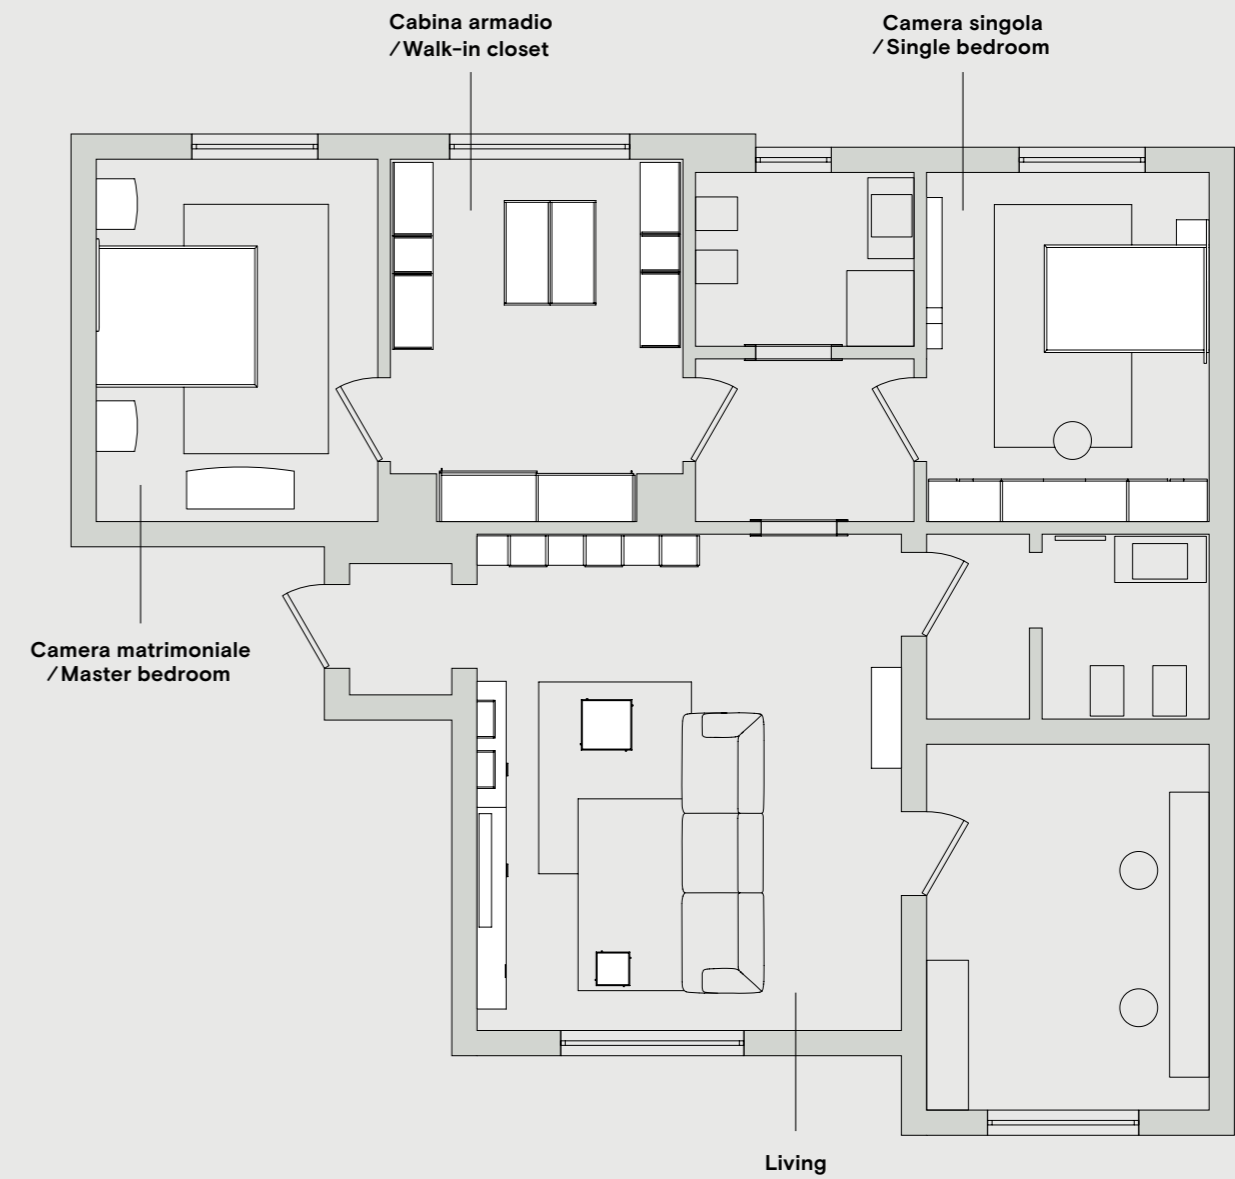

Appartamento / Apartment n°4 Parigi