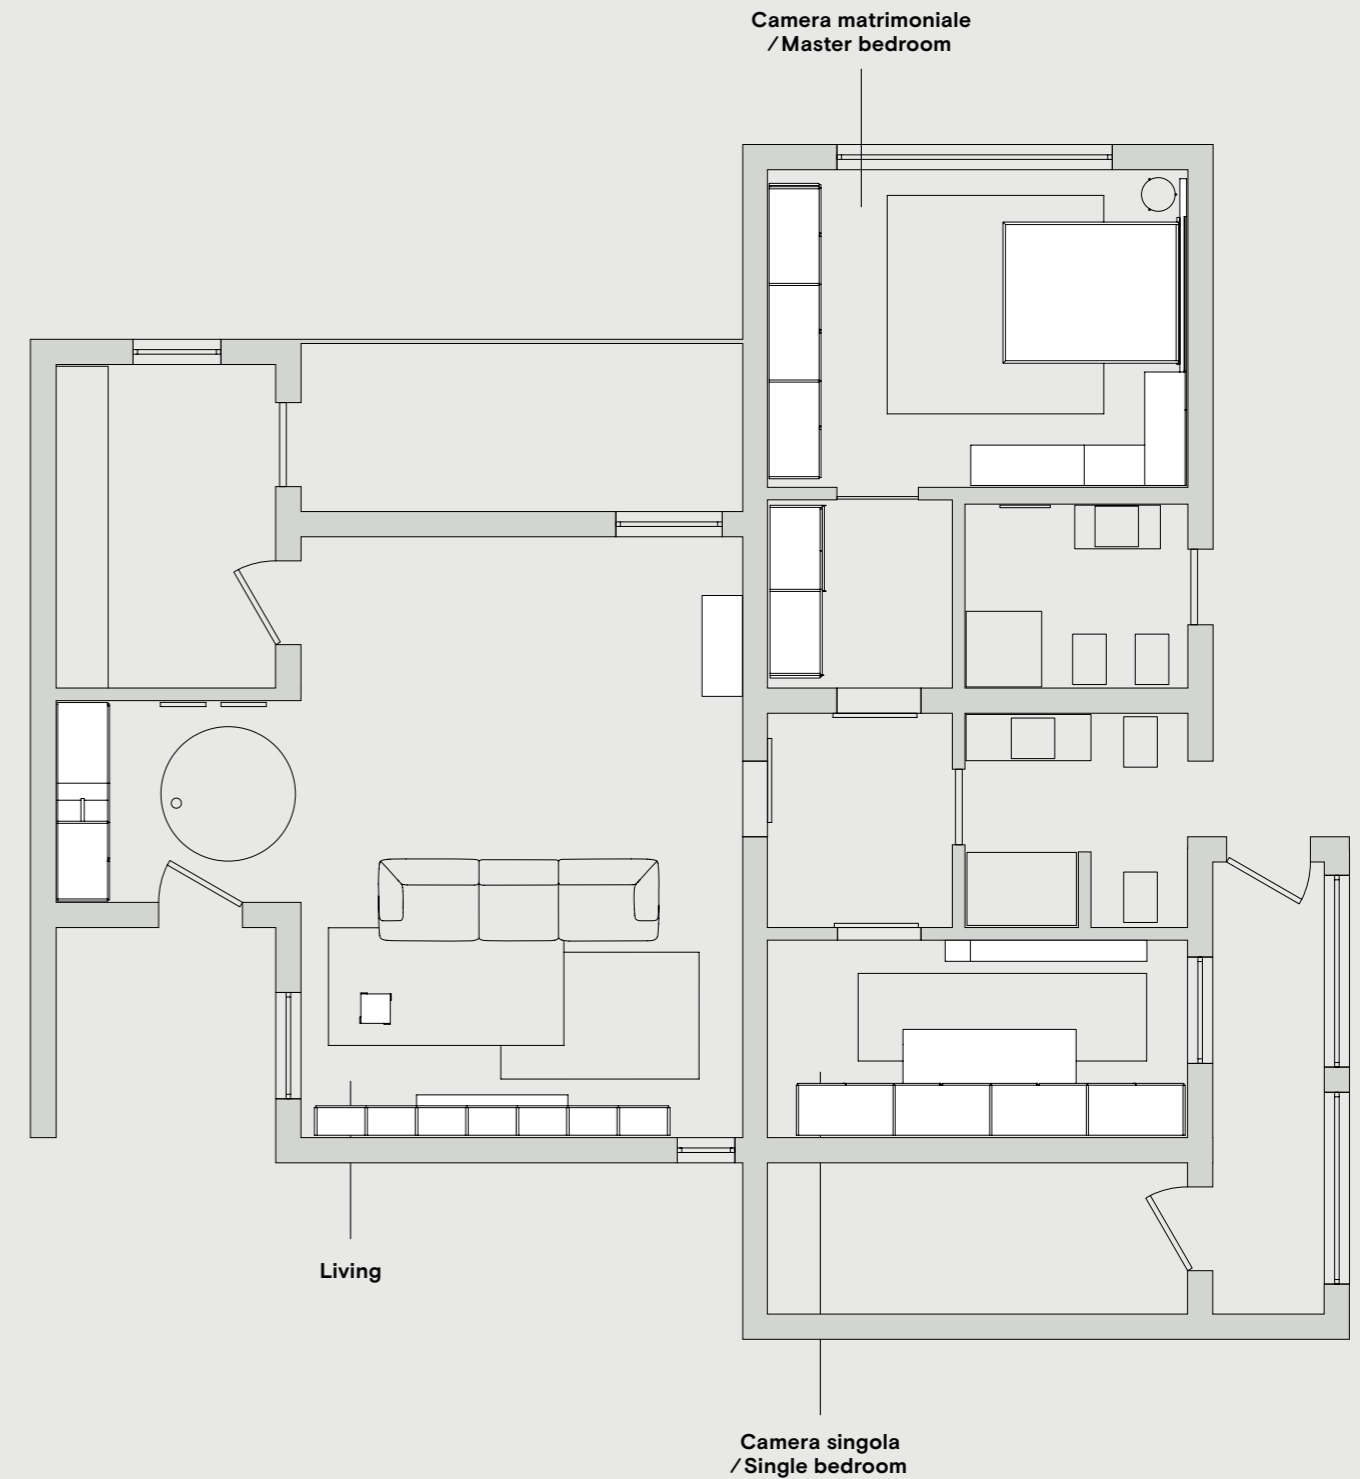

**Dimensioni / Dimensions**

L 2400, H 811, P 474 mm  
W 2400, H 811, D 474 mm

# Appartamento / Apartment n°2 Roma

Camera matrimoniale / Master bedroom  
pag. 39

Living  
pag. 31

Camera singola / Single bedroom  
pag. 48

## Dimensioni / Dimensions

L 4230, H 2243, P 346 / 474 mm  
W 4230, H 2243, D 346 / 474 mm

**Finiture/Finishes**

Dekor Bronzo, dekor Avana, melaminico marmo  
Tenerè, melaminico Tortora, vetro laccato Platino