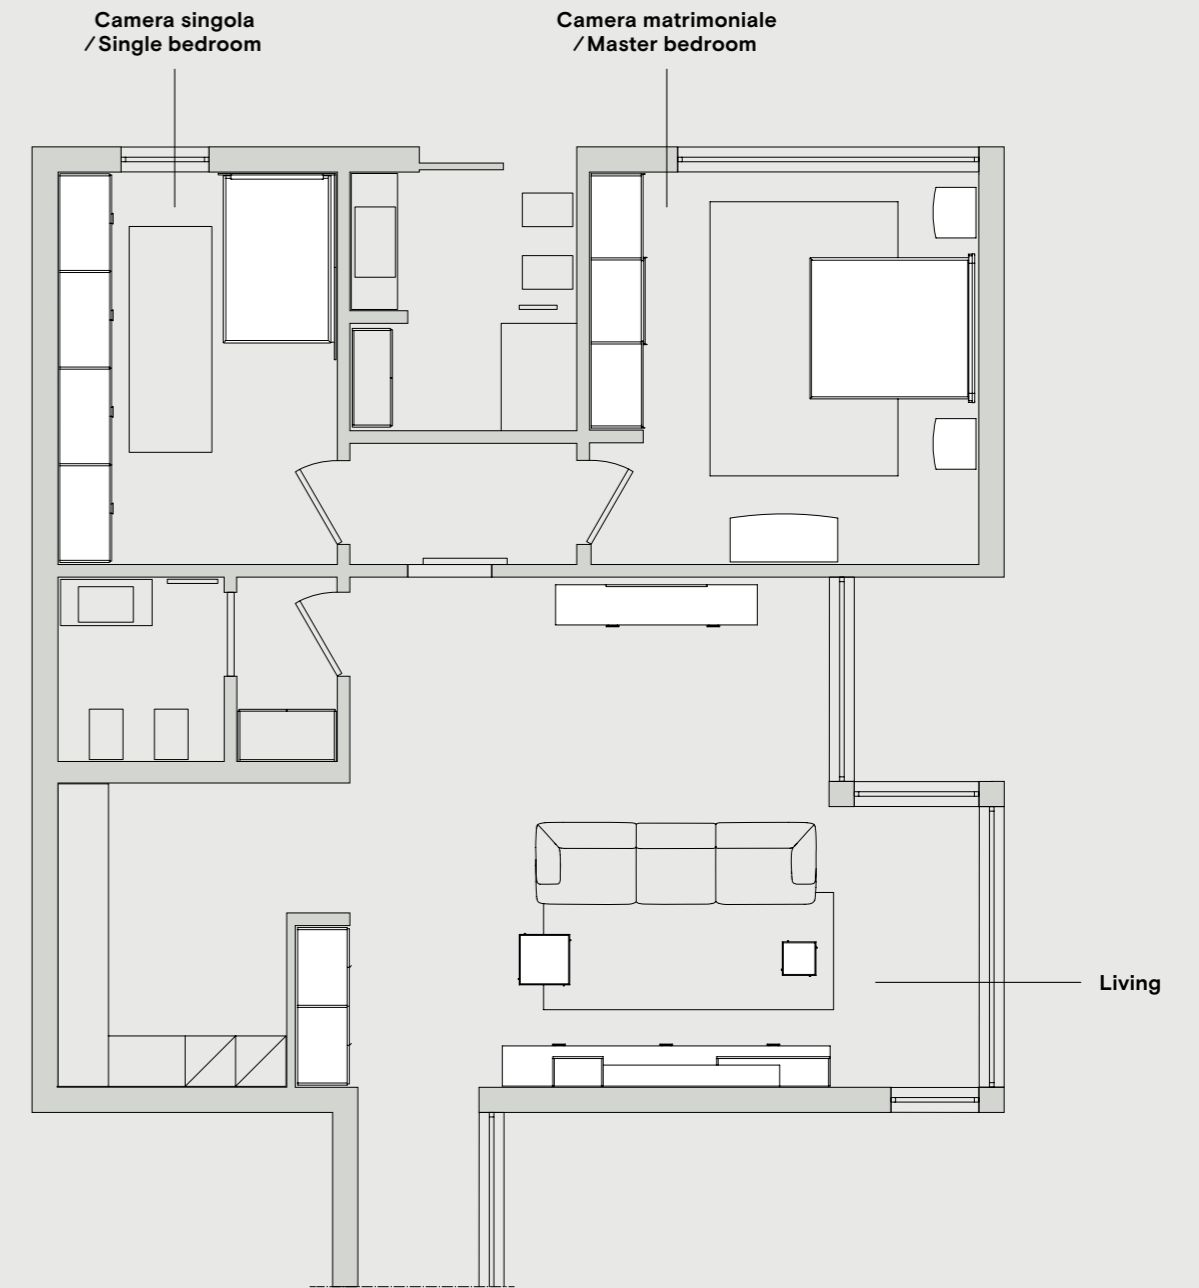

# Appartamento / Apartment n°1 Barcelona

Living  
pag. 07

Camera matrimoniale / Master bedroom  
pag. 15

Camera singola / Single bedroom  
pag. 22

# Zona Giorno / Day Area

## Dimensioni / Dimensions

L 3900, H 1851, P 474 / 346 mm  
W 3900, H 1851, D 474 / 346 mm

Casa Light

Barcellona

6

7

Elementi pensili inferiori con top e maniglia Stilo, elementi pensili superiori con apertura push-pull, mensole sp.50. Tavolini con vassoio / Lower wall hanging elements with top and Stilo handle, higher wall hanging elements with push-pull opening, shelves thk.50. Coffee table with tray top

**Dimensioni / Dimensions**

L 2400, H 811, P 474 mm  
W 2400, H 811, D 474 mm