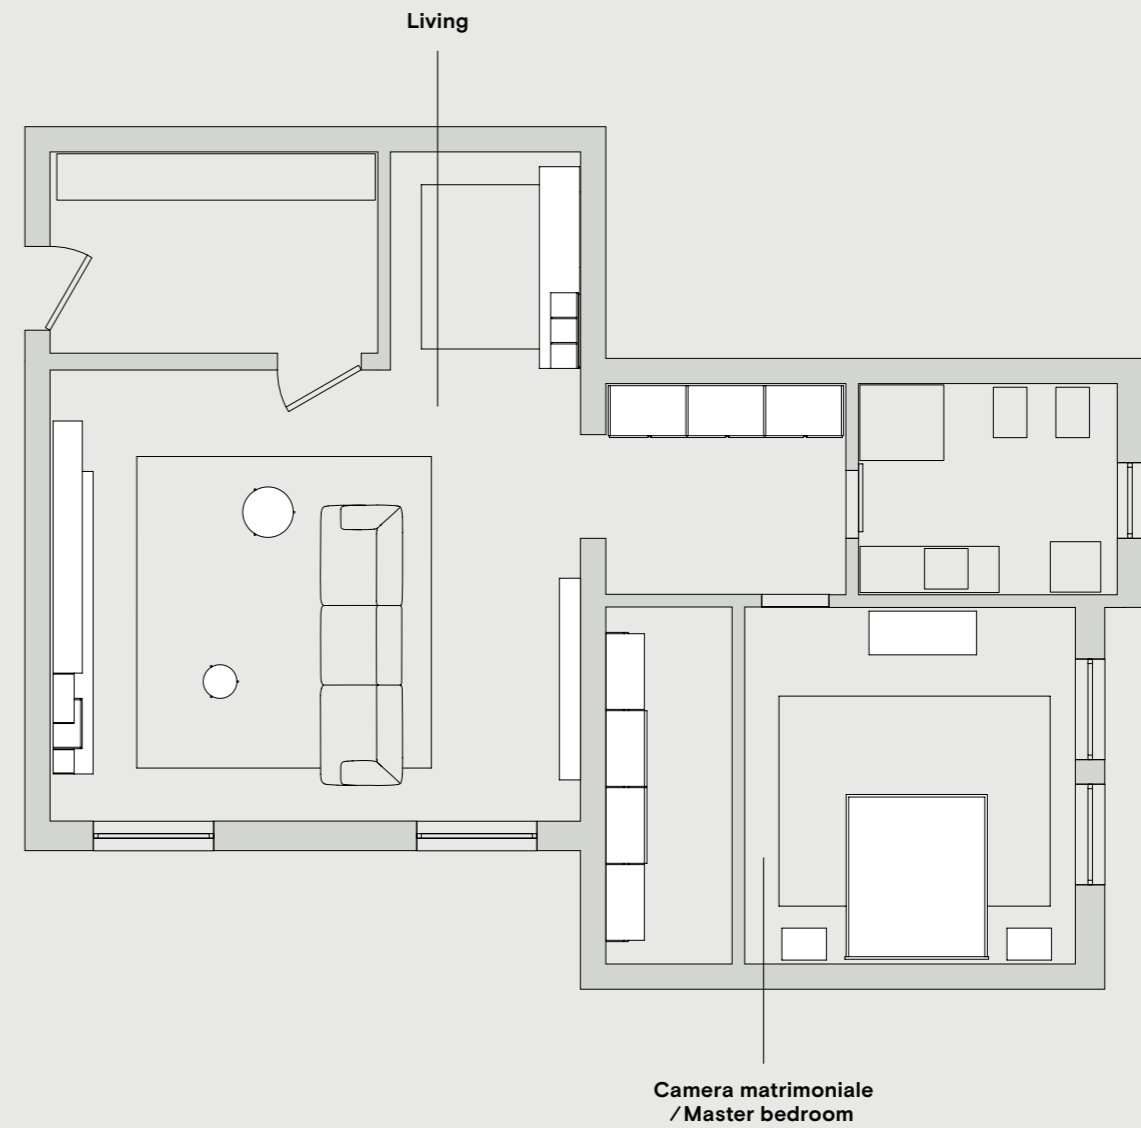

Appartamento / Apartment n°3 Londra