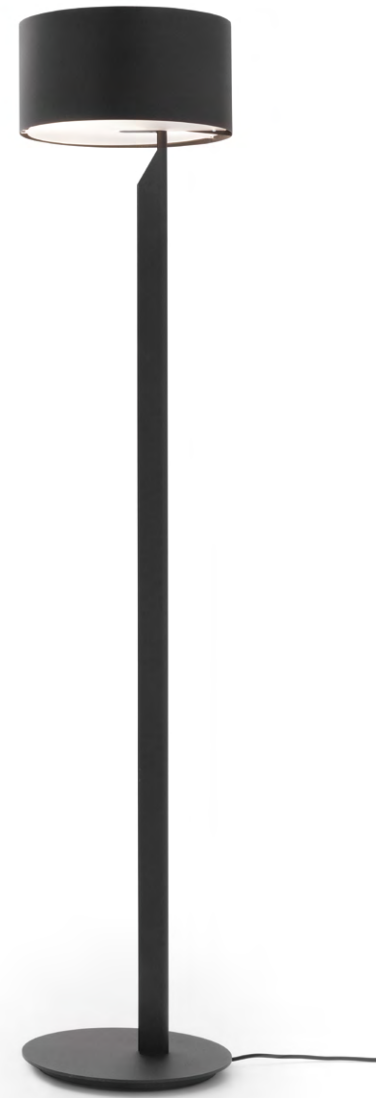

Lampada Ela  
Tavolino Edgar  
Tappeto Ciak  
Poltroncina Tania

Ela lamp  
Edgar coffee table  
Ciak carpet  
Tania armchair

-  **Bianco**  
M101
-  **Black brown**  
M102
-  **Blu oceano**  
M103
-  **Corten**  
M105
-  **Sabbia**  
M106
-  **Verde giungla**  
M107

Ela  
↔ 20 ↘ 20 ↓ 38

Lampada Ela  
Tavolino Silky  
Pouf Circus

*Ela lamp  
Silky coffee table  
Circus pouf*

-  Bianco M101
-  Black brown M102
-  Blu oceano M103
-  Corten M105
-  Sabbia M106
-  Verde giungla M107

Beacon  
 ↔ 35 ↘ 35 ↓ 160

Lampada Beacon  
 Tavolino Jarvis  
 Tappeto Carosello  
 Poltroncina Queen

Beacon lamp  
 Jarvis coffee table  
 Carosello carpet  
 Queen armchair

Beacon | ↔ 35 ↘ 35 ↕ 160

Willowy  
↔ 35 ↘ 35 ↓ 175

Lampada Willowy  
Tavolino Jarvis  
Tappeto Ciak  
Poltroncina Aaron girevole

*Willowy lamp  
Jarvis coffee table  
Ciak carpet  
Aaron swivel armchair*

Bianco  
M101

Black brown  
M102

Blu oceano  
M103

Corten  
M105