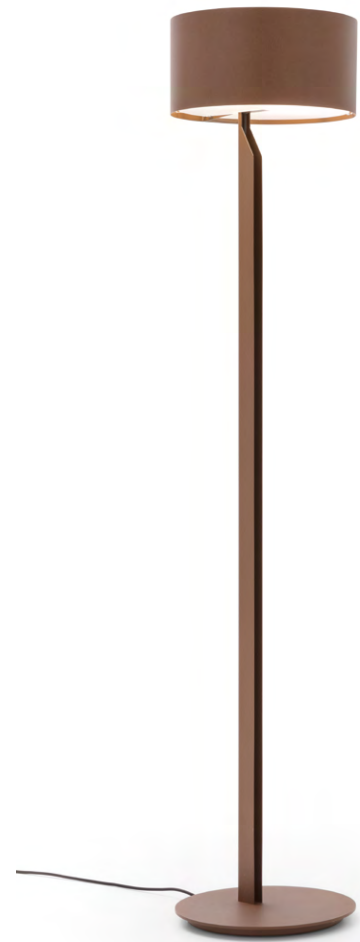

Lampada Ela  
Tavolino Edgar  
Tappeto Ciak  
Poltroncina Tania

Ela lamp  
Edgar coffee table  
Ciak carpet  
Tania armchair

-  **Bianco**  
M101
-  **Black brown**  
M102
-  **Blu oceano**  
M103
-  **Corten**  
M105
-  **Sabbia**  
M106
-  **Verde giungla**  
M107

Ela  
↔ 20 ↘ 20 ↓ 38

Lampada Ela  
Tavolino Silky  
Pouf Circus

*Ela lamp  
Silky coffee table  
Circus pouf*

-  Bianco M101
-  Black brown M102
-  Blu oceano M103
-  Corten M105
-  Sabbia M106
-  Verde giungla M107

Beacon  
 ↔ 35 ↘ 35 ↓ 160

Lampada Beacon  
 Tavolino Jarvis  
 Tappeto Carosello  
 Poltroncina Queen

Beacon lamp  
 Jarvis coffee table  
 Carosello carpet  
 Queen armchair

Beacon | ↔ 35 ↘ 35 ↕ 160

Willowy  
↔ 35 ↘ 35 ↓ 175

Lampada Willowy  
Tavolino Jarvis  
Tappeto Ciak  
Poltroncina Aaron girevole

*Willowy lamp  
Jarvis coffee table  
Ciak carpet  
Aaron swivel armchair*

Bianco  
M101

Black brown  
M102

Blu oceano  
M103

Corten  
M105