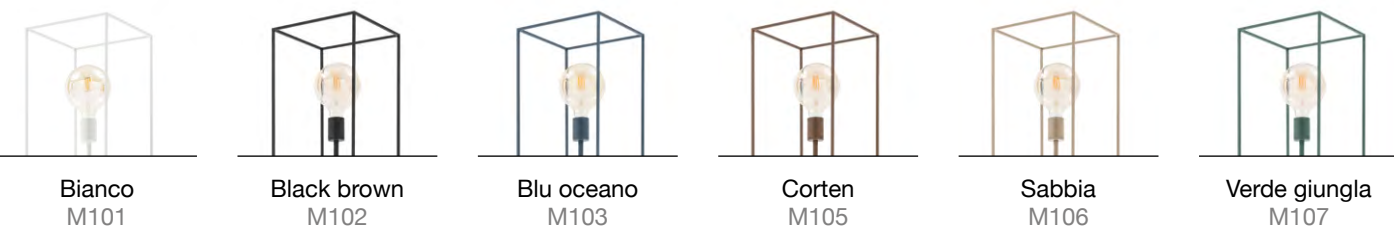

Bianco
M101

Black brown
M102

Blu oceano
M103

Corten
M105

Sabbia
M106

Verde giungla
M107

Link | ↔ 26 ↘ 26 ↓ 153