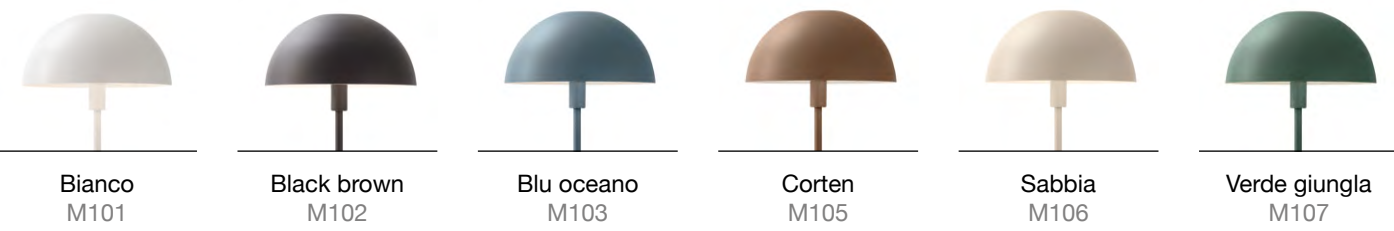

**TECHNICAL DATA**

90

Lampada Ela  
Tavolini Jarvis  
Poltroncina Guapa

*Ela lamp  
Jarvis coffee tables  
Guapa armchair*

Dome | ↔ 40 ↘ 40 ↓ 170

Lampada Dome  
 Tavolino Jarvis  
 Pouf Circus  
 Tappeto Carosello  
 Divanetto Moby