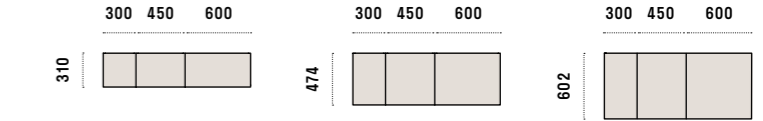

Dimensioni/Dimensions:

Larghezze pensili/Wall units width: 300, 450, 600, 900, 1200

Profondità vani/Compartments depth: 474 - Ante battenti/Swing doors, Cassetti/Drawers, Cassettoni/High drawers
310 - Ante battenti/Swing doors

P/D: 310

300 450 600 900 1200

P/D: 474

300 450 600 900 1200

Dimensioni/Dimensions:

Larghezze basi a terra/Floor units width: 300, 450, 600, 900, 1200

Profondità vani/Compartments depth: 474, 602 - Ante battenti/Swing doors, Cassetti/Drawers, Cassettoni/High drawers
310 - Ante battenti/Swing doors

P/D: 310

300 450 600 900 1200

P/D: 474

300 450 600 900 1200

P/D: 602

300 450 600 900 1200

Dimensioni/Dimensions:

Larghezze Modul Box/Modul box width: 300, 450, 600

Larghezze Modul Spalla/Modul Spalla width: 425, 575

Profondità vani/Compartments depth: 474, 602 - Ante battenti/Swing doors, Cassetti/Drawers, Cassettoni/High drawers
310 - Ante battenti/Swing doors

Finitura di struttura Modul Spalla seta
/Modul Spalla structure finish Seta

Modul Box

Modul Spalla