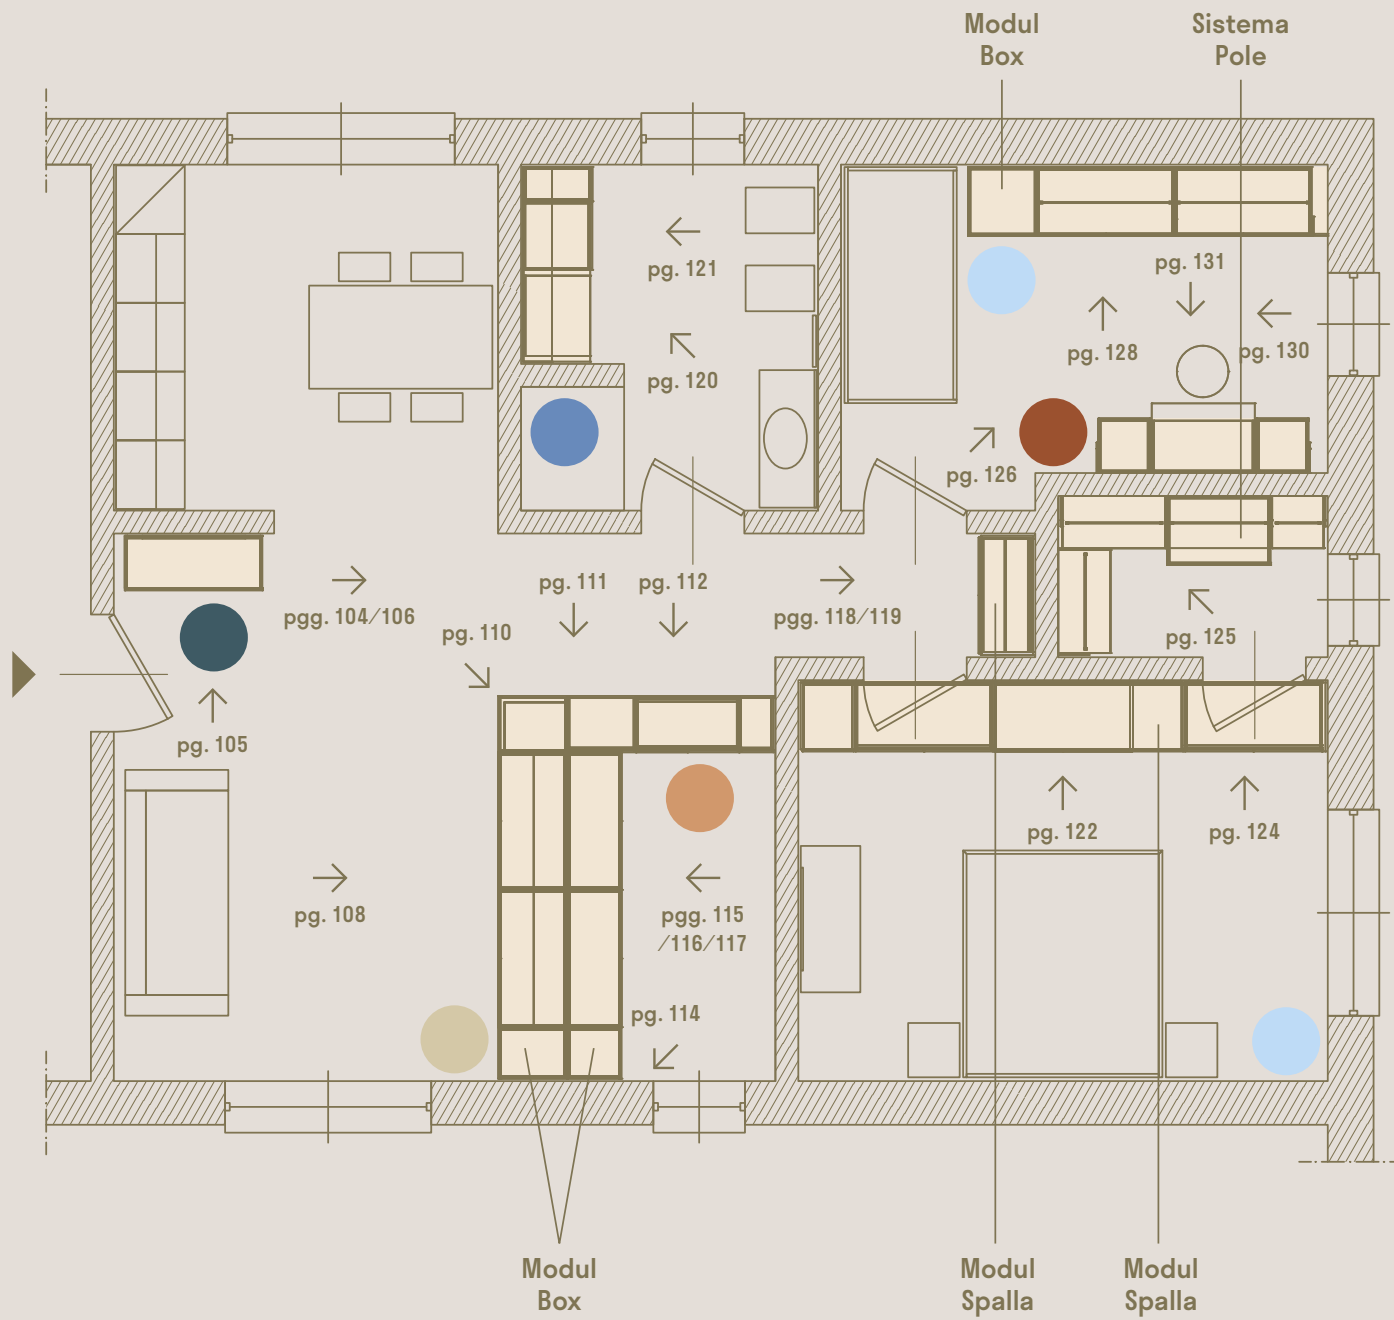

APPARTAMENTO / FLAT 85 MQ

Living - Ingresso / Entrance