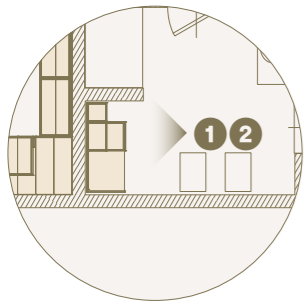

1 2 Ambiente Lavanderia, arredato con armadio Modul Box prof. 310, pensile e specchio. Lavello L.1090 P.600 in appoggio a base sottolavello e lavatrice./Laundry area furnished with box wardrobe, wall unit and mirror. Laundry sink L.1090 P.600 resting on floor unit and washing machine.

2