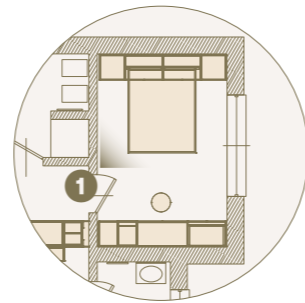

1 Ambiente notte ragazzi, arredata con armadio Modul Box con testata letto e pannelli imbottiti e letto Turca contenitore.
/Young bedroom furnished with box wardrobe with upholstered bed headboard and Turca bed.