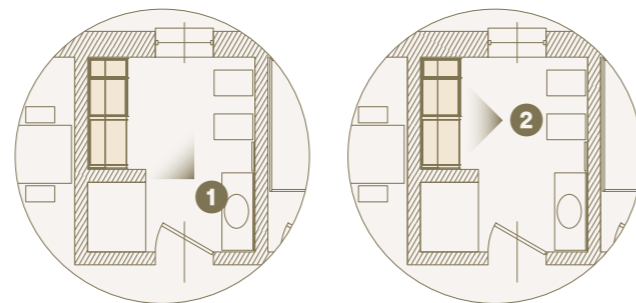

1 2 Ambiente Lavanderia, arredata con gruppo funzionale porta lavatrice, lavello L.600 su base sottolavello, armadio Modul Box attrezzato di ripiani./Laundry area furnished with technical module for washing machine, L600mm sink sitting on floor unit and box wardrobe equipped with shelves.

2