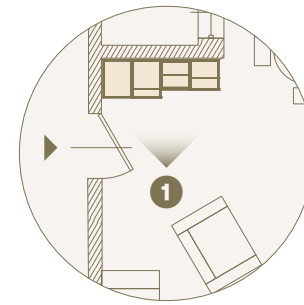

Ingresso / Entrance