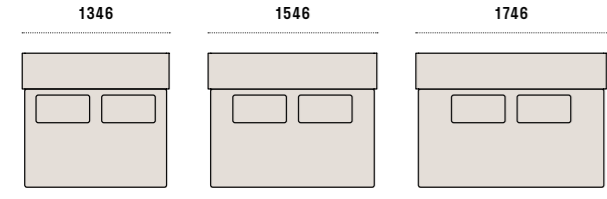

Letto polifunzionale Magic con divano
/Magic polifunctional bed with sofa

P/D: 328 > 1228

H: 2320, 2412, 2596, 2964

P/D: 456 > 1356

H: 2320, 2412, 2596, 2964

P/D: 584 > 1484

H: 2320, 2412, 2596, 2964

Portapantaloni estraibile
/Movable trouser rack