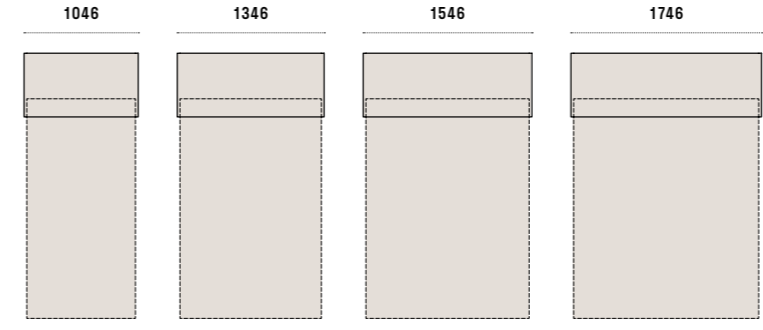

Letto polifunzionale Magic
/Magic polifunctional bed

P/D: 328 > 2170

H: 2320, 2412, 2596, 2964

P/D: 456 > 2300

H: 2320, 2412, 2596, 2964

P/D: 584 > 2430

H: 2320, 2412, 2596, 2964