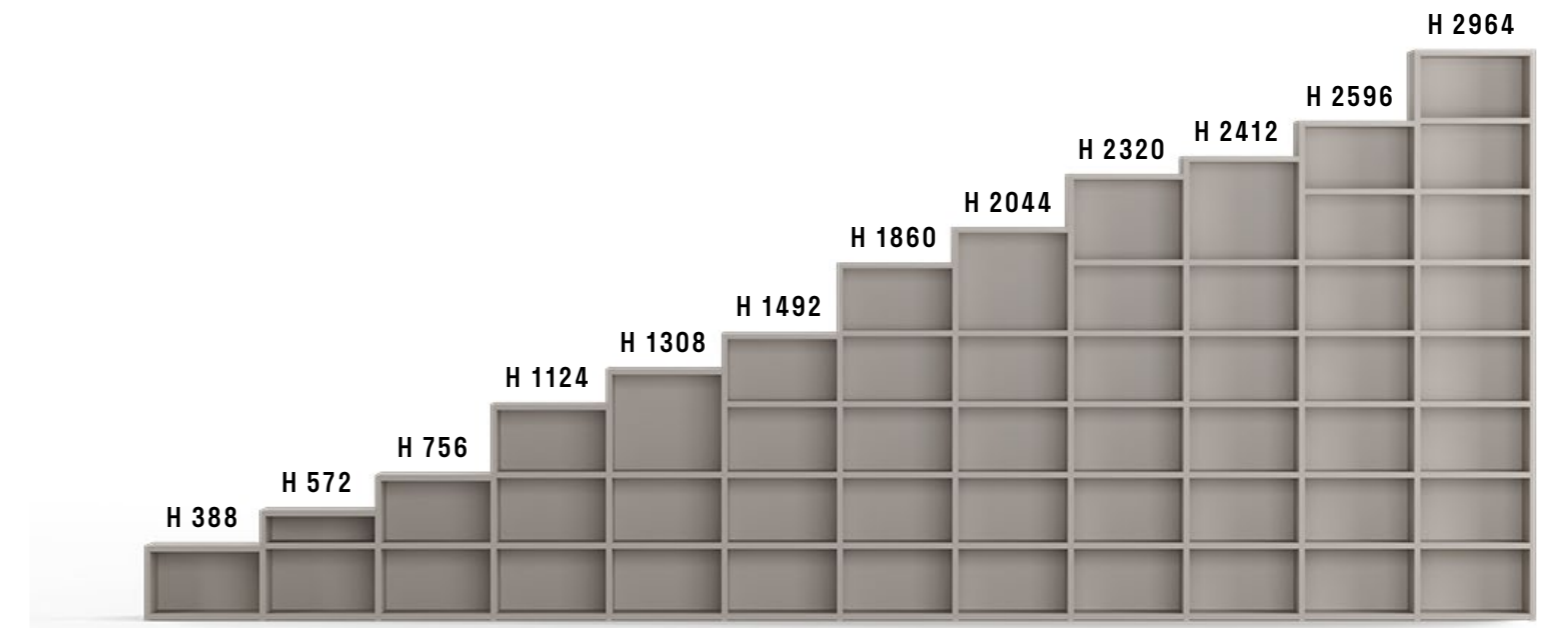

Dimensioni/Dimensions:

Profondità/Depth: 474, 602 solo ante battenti
/only swing doors

Finitura di struttura seta
/Structure finish Seta

P/D: 474 Vani modificabili in larghezza e altezza
/Compartments are editable in width and height

P/D: 602 Vani modificabili in larghezza e altezza
/Compartments are editable in width and height

Dimensioni/Dimensions:

Larghezza vani/Compartments width: 300, 450, 600, 900,
Fianchi/Side panels: sp.30/th.30
Profondità/Depth: 346, 474 - Ante battenti/Swing doors, Cassetti
/Drawers, Cassettoni/High drawers,
Ribalte/Dropdown doors, Vasistas/Vasistas doors

P/D: 346

P/D: 474