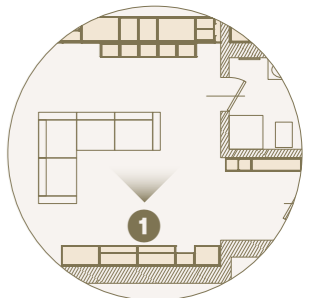

2

1 2 Libreria a spalla con ante a ribalta uso scrittoio home-office./Modular bookcase with flap doors as home-office desk.

1

1 Armadio Modul Box BeFace con vano passante e porta battente che divide l'ambiente giorno dall'ambiente notte. / BeFace box wardrobe with swing opening door passage module to separate the day area from the night area.