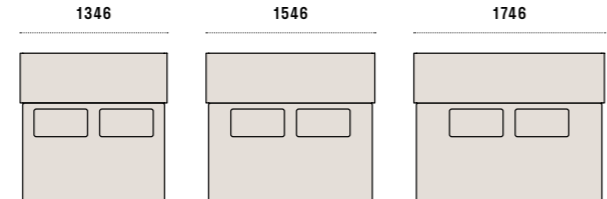

Letto polifunzionale Magic con divano
/Magic polifunctional bed with sofa

P/D: 328 > 1228

H: 2320, 2412, 2596, 2964

P/D: 456 > 1356

H: 2320, 2412, 2596, 2964

P/D: 584 > 1484

H: 2320, 2412, 2596, 2964

Portapantaloni estraibile
/Movable trouser rack