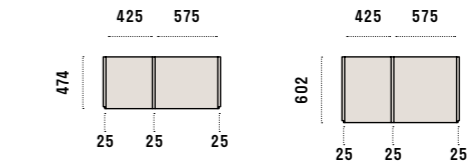

Modul Spalla