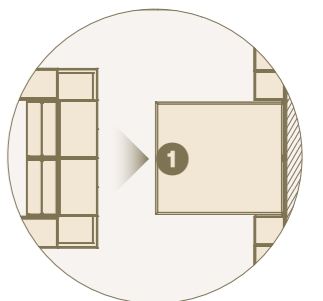

1

1 Angolo di raccordo rovescio con ante apertura battente, attrezzato internamente di ripiani spess.30./Outer corner module with swing opening doors, equipped with Th.30mm shelves.

2 Isola armadio ambiente notte composta da Modul Box Beface attrezzati internamente di tubi appendiabiti, ripiani, cestello in metallo estraibile e cassetiera interna./Central island wardrobe made of Beface box wardrobe equipped with clothes hangers, shelves, removable basket and drawer pack.