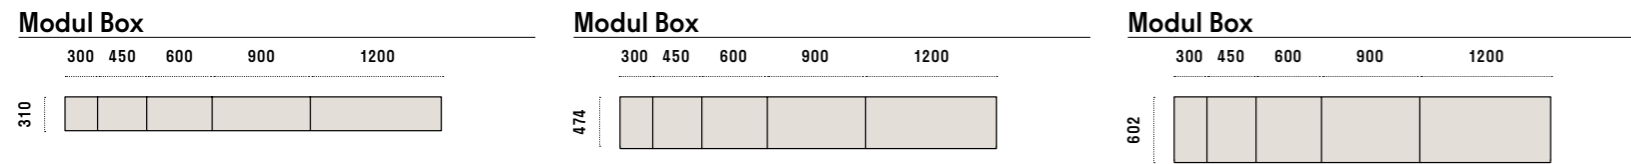

Modul Box

Modul Spalla

Dimensioni/Dimensions:

Larghezza Modul Box/Modul box width: 300, 450, 600, 900, 1200
 Larghezza Modul Spalla/Modul Spalla width: 425, 575, 875, 1175
 Profondità vani/Compartments depth: 474, 602 – Ante battenti/Swing doors,
 Cassetti/Drawers, Cassettoni/High drawers
 310 – Ante battenti/Swing doors