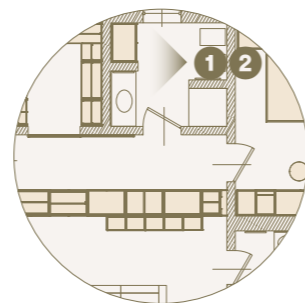

1 2 Ambiente lavanderia arredata con armadio Modul Box con ante battenti, attrezzato internamente di vano per lavatrice, ripiani spess.30mm e box sopraelevato con ante battenti.

/ Laundry area furnished with box wardrobe with swing opening doors, equipped with compartment for washing machine, 30mm thickness shelves and raised box with swing opening doors.