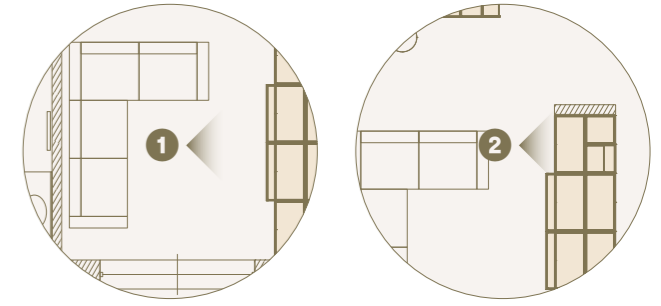

1

1 Ambiente giorno, arredato con armadio Modul Box Twist con vano TV, armadio Modul Box con ante vetro Daly, con vetro brunito.
/Day area furnished with Twist box wardrobe with TV compartment, box wardrobe with Daly glass doors in burnished metal.

2