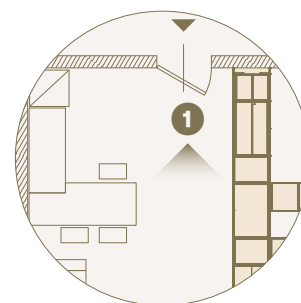

2

1

50

MQ

1 Ambiente giorno, arredato con armadio Modul Box Beface con vano passante con porta battente, e armadi Modul Box Twist Beface con vano seduta e vano TV./Day area furnished with BeFace box wardrobe with door passage module, Twist BeFace box wardrobe with sitting area and TV compartment.