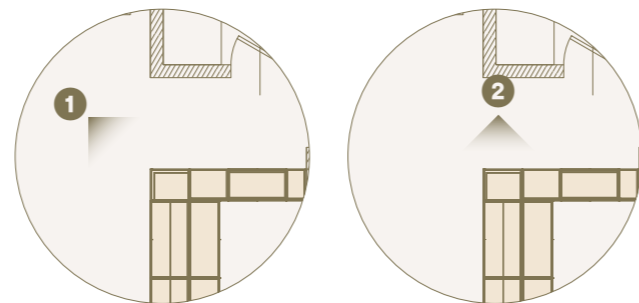

1 Angolo di raccordo rovescio con ante apertura battente, attrezzato internamente di ripiani spess.30./Outer corner module with swing opening doors equipped with Th.30mm shelves.

2 Armadio Modul Box Beface attrezzato internamente di ripiani e tubi appendiabiti uso guardaroba./Beface box wardrobe equipped with shelves and clothes hangers.