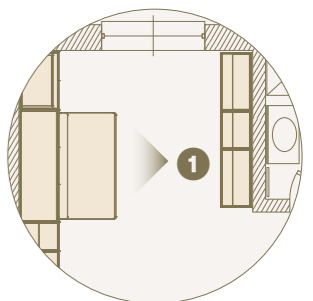

1

2

1 2 Tavolo a parete Slim, ribaltabile L.1400x800 con sedie Flap pieghevoli./Slim folding wall table L.1400x800mm with Flap folding chairs.

1

1

1 Ambiente notte, letto polifunzionale Magic aperto, divano sdoppiabile aperto uso letto. / Night area, Magic multifunctional bed opened.