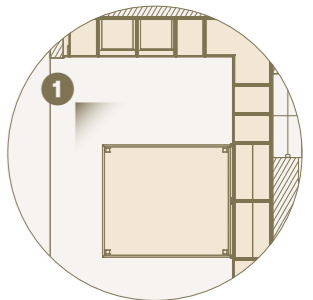

2

1

1 Ambiente notte arredata con armadio Modul Box, armadio Modul Box Twist con vano appoggio, testiera imbottita e letto Turca. /Night area with box wardrobe, Twist box wardrobe with upholstered panels as headboard for Turca bed.