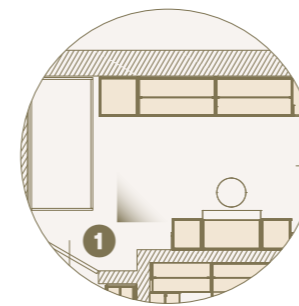

1

1 Ambiente notte ragazzi, arredato con armadio Modul Box Twist, con cassettoni, ante a soffietto su vano centrale, ante battenti superiori. / Young bedroom area furnished with Twist box wardrobe with drawers, folding doors and swing opening doors.