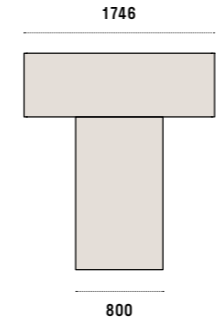

H: 2320, 2412, 2596, 2964

Letto polifunzionale Magic con tavolo
/Magic polifunctional bed with table

P/D: 328 > 1715

H: 2320, 2412, 2596, 2964

P/D: 456 > 1845

H: 2320, 2412, 2596, 2964

P/D: 584 > 1970

H: 2320, 2412, 2596, 2964