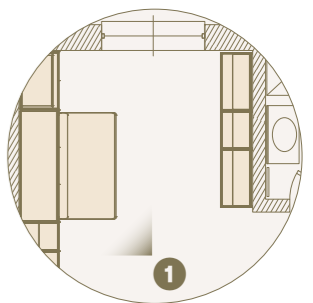

1

1 Ambiente notte,
letto polifunzionale
Magic a scomparsa
L.1746 H.2596 P.602.
/Night area,
Magic foldaway
multifunctional bed
L.1746 H.2596 P.602