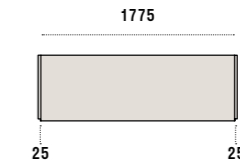

Dimensioni/Dimensions:

Larghezza/Width: 1825

Profondità/Depth: 602

Altezza/Height: 2320, 2412, 2596

Apertura ante/Doors opening: Soffietto, pacchetto
/Folding opening, total opening

P/D: 602