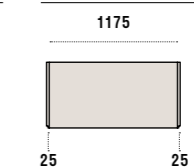

Dimensioni/Dimensions:

Larghezza/Width: 1225

Profondità/Depth: 602

Altezza/Height: 2320, 2412, 2596

Apertura ante / Doors opening: Battente, soffietto,
pacchetto/Swing, folding
and total opening

P/D: 602

Finitura di struttura seta
/Structure finish Seta