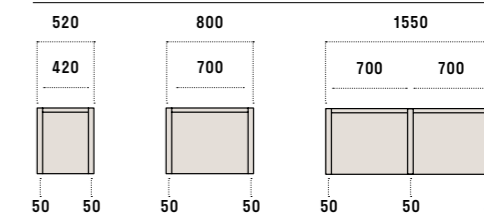

Dimensioni/Dimensions:

Larghezza/Width: 520, 800
Profondità/Depth: 602, 730
Altezza/Height: 990

Vano Lavatrice - Asciugatrice a giorno
o con serrandina di chiusura/Washing machine
and dryer compartment with rolling shutter

Finiture sistema 50: Bianco, seta, rovere
/50 system finishes: Bianco, seta, rovere

P/D: 602

P/D: 730

Dimensioni/Dimensions:

Larghezza/Width: 520, 800, 1550
Profondità/Depth: 602, 730
Altezza/Height: 1860

Vano Lavatrice - Asciugatrice a giorno o con serrandina di chiusura
/Washing machine and dryer compartment with rolling shutter

Finiture sistema 50: Bianco, seta, rovere
/50 system finishes: Bianco, seta, rovere

P/D: 602

P/D: 730

Dimensioni/Dimensions:

Larghezza/Width: 520, 800
Profondità/Depth: 602, 730
Altezza/Height: 1492

Vano Lavatrice - Asciugatrice a giorno
o con serrandina di chiusura/Washing machine
and dryer compartment with rolling shutter

Finiture sistema 50: Bianco, seta, rovere
/50 system finishes: Bianco, seta, rovere

P/D: 602

P/D: 730