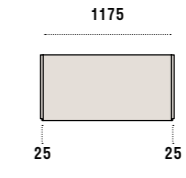

Dimensioni/Dimensions:

Larghezza/Width: 1525
Profondità/Depth: 602, 730
Altezza/Height: 2044, 2320, 2412, 2596
Apertura ante/Doors opening: Battente - soffietto, battente - pacchetto
/Swing - folding and swing - total opening

Finitura di struttura seta
/Structure finish Seta

P/D: 602

P/D: 730

Dimensioni/Dimensions:

Larghezza/Width: 1825
Profondità/Depth: 602, 730
Altezza/Height: 2320, 2412, 2596
Apertura ante/Doors opening: Soffietto, pacchetto
/Folding opening and Total opening

P/D: 602

P/D: 730

Finitura di struttura seta
/Structure finish Seta

Dimensioni/Dimensions:

Larghezza/Width: 1225
Profondità/Depth: 602, 730
Altezza/Height: 2320, 2412, 2596
Apertura ante/Doors opening: Battente, soffietto, pacchetto
/Swing, folding and total opening

P/D: 602

P/D: 730

Finitura di struttura seta
/Structure finish Seta