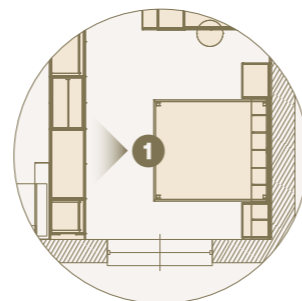

1 2 Ambiente notte arredato con armadio Modul Box Beface attrezzato di cassettera interna, ripiani e tubi appendi abiti, vano passante con porta battente. / Night area furnished with Beface Modul Box wardrobe equipped with drawer rack, shelves and hangers, door passage module.