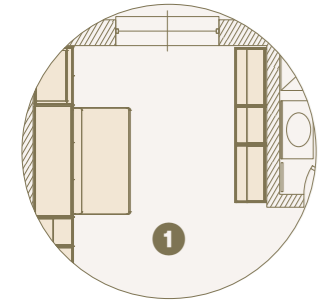

1

2

1 2 Tavolo a parete Slim, ribaltabile L.1400x800 con sedie Flap pieghevoli./Slim folding wall table L.1400x800mm with Flap folding chairs.

1

1

1 Ambiente notte, letto polifunzionale Magic aperto, divano sdoppiabile aperto uso letto. / Night area, Magic multifunctional bed opened.