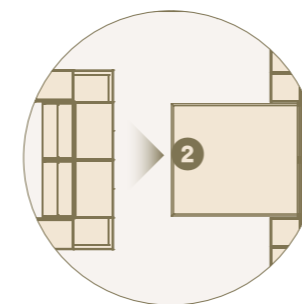

1

1 Angolo di raccordo rovescio con ante apertura battente, attrezzato internamente di ripiani spess.30./Outer corner module with swing opening doors, equipped with Th.30mm shelves.

2 Isola armadio ambiente notte composta da Modul Box Beface attrezzati internamente di tubi appendiabiti, ripiani, cestello in metallo estraibile e cassetiera interna./Central island wardrobe made of Beface box wardrobe equipped with clothes hangers, shelves, removable basket and drawer pack.