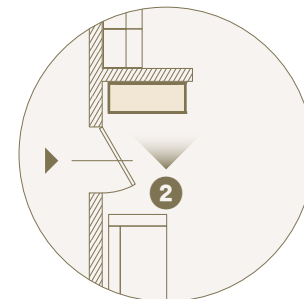

APPARTAMENTO / FLAT 85 MQ

Living - Ingresso / Entrance

2

	Ingresso /Entrance		Dispensa /Storage		Home-office
	Living		Night		Lavanderia /Laundry