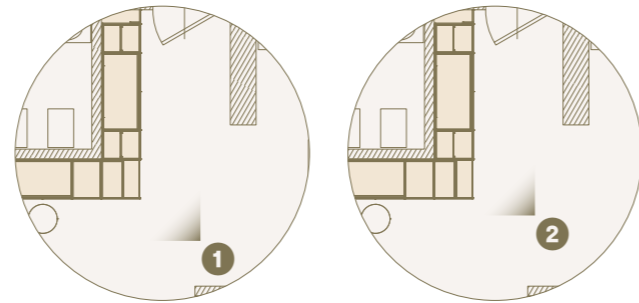

1 Modulo ad angolo rovescio attrezzato con ripiani e modulo ponte con scrittoio home-office.
/Outer corner module equipped with shelves, bridge module with home-office desk.

2