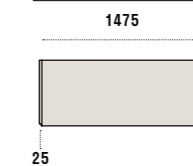

Dimensioni/Dimensions:

Larghezza/Width: 1225

Profondità/Depth: 602

Altezza/Height: 2320, 2412

Apertura ante/Doors opening: Battente, soffietto, pacchetto
/Swing, folding and total opening

Finitura di struttura seta
/Structure finish Seta

P/D: 602

Dimensioni/Dimensions:

Larghezza/Width: 1525

Profondità/Depth: 602

Altezza/Height: 2320, 2412

Apertura ante/Doors opening: Battente - soffietto, battente - pacchetto
/Swing - folding and swing - total opening

Finitura di struttura seta
/Structure finish Seta

P/D: 310