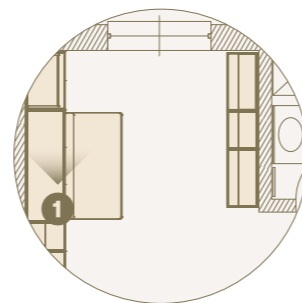

1

2

1 2 Tavolo a parete Slim, ribaltabile L.1400x800 con sedie Flap pieghevoli./Slim folding wall table L.1400x800mm with Flap folding chairs.

1

1

1 Ambiente notte, letto polifunzionale Magic aperto, divano sdoppiabile aperto uso letto. / Night area, Magic multifunctional bed opened.

1

1 Ambiente notte,
letto polifunzionale
Magic a scomparsa
L.1746 H.2596 P.602.
/Night area,
Magic foldaway
multifunctional bed
L.1746 H.2596 P.602

1 Lampada led touch incassata su fianco per letto Magic./Led touch lamp recessed on the side panel of Magic bed.