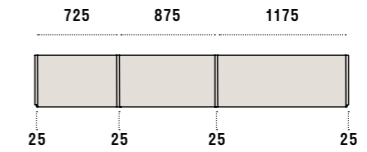

Dimensioni/Dimensions:

Larghezza vani/Compartments width: 425, 575, 875, 1175
Fianchi, Tramezze/Side panels, Partitions: sp.25/th.25
Profondità vani/Compartments depth: 474, 602 - Ante battenti
/Swing doors, Cassetti
/Drawers, Cassettoni
/High drawers

Finitura di struttura Seta
/Structure finish Seta

P/D: 474

P/D: 602

Dimensioni/Dimensions:

Larghezza vani/Compartments width: 725, 875, 1175
Fianchi, Tramezze/Side panels, Partitions: sp.25/th.25
Profondità vani/Compartments depth: 474, 602

Finitura di struttura Seta
/Structure finish Seta

P/D: 474

P/D: 602