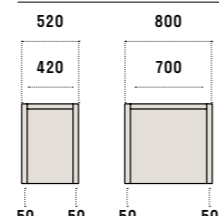

/Structure finish Seta

P/D: 730

Dimensioni/Dimensions:

Larghezza/Width: 520, 800
Profondità/Depth: 602, 730
Altezza/Height: 990

Vano Lavatrice - Asciugatrice a giorno
o con serrandina di chiusura/Washing machine
and dryer compartment with rolling shutter

Finiture sistema 50: Bianco, seta, rovere
/50 system finishes: Bianco, seta, rovere

P/D: 602

P/D: 730

Dimensioni/Dimensions:

Larghezza/Width: 520, 800, 1550
Profondità/Depth: 602, 730
Altezza/Height: 1860