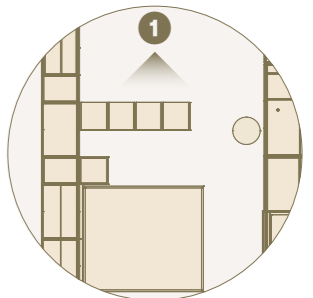

2 Armadio Modul Box Beface attrezzato internamente di ripiani scarpiera./Beface box wardrobe equipped with shoe shelves.

1

1 Ambiente notte arredato con armadio ante scorrevoli, gruppo funzionale Home-office, gruppo funzionale Lavanderia, letto Turca con gruppo Bilo appeso, sistema spalla giorno bifacciale. /Night area furnished with sliding door wardrobe, home-office technical module, laundry technical module, Turca bed with Bilo night set, modular bookcase.