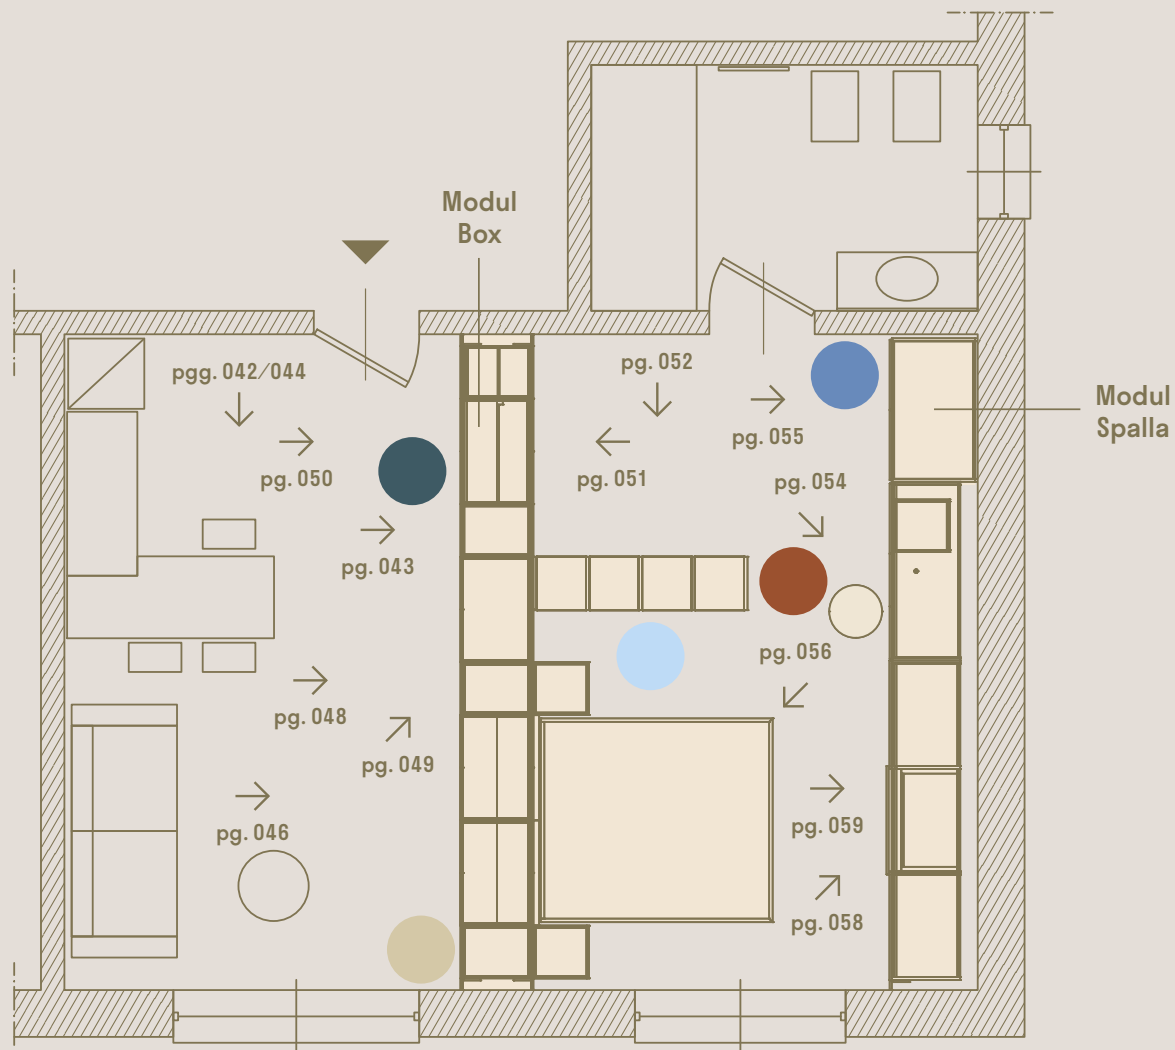

MONOLOCALE / STUDIO FLAT 50 MQ

	Ingresso /Entrance		Home-office		Lavanderia /Laundry
	Living		Night		Garage