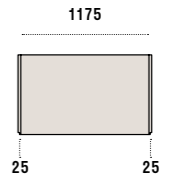

P/D: 730

Finitura di struttura seta
/Structure finish Seta