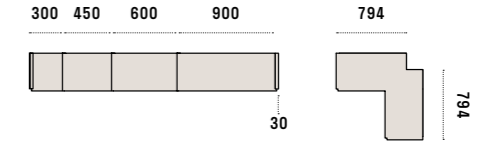

Dimensioni/Dimensions:

Profondità/Depth: 474, 602 solo ante battenti
/only swing doors

Finitura di struttura seta
/Structure finish Seta

P/D: 474 Vani modificabili in larghezza e altezza
/Compartments are editable in width and height

P/D: 602 Vani modificabili in larghezza e altezza
/Compartments are editable in width and height

Dimensioni/Dimensions:

Larghezza vani/Compartments width: 300, 450, 600, 900,
Fianchi/Side panels: sp.30/th.30
Profondità/Depth: 346, 474 - Ante battenti/Swing doors, Cassetti
/Drawers, Cassettoni/High drawers,
Ribalte/Dropdown doors, Vasistas/Vasistas doors

P/D: 346

P/D: 474