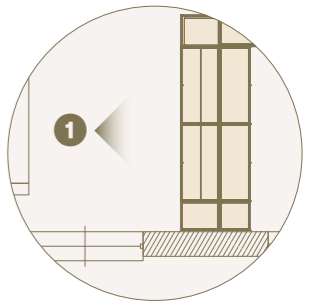

1

1 Ambiente giorno, arredato con armadio Modul Box Twist, con vano TV con ante apertura soffietto. /Day area furnished with Twist box wardrobe with TV compartment and folding doors.