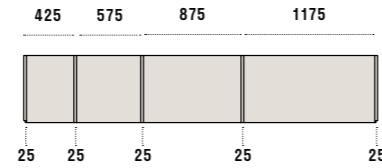

P/D: 602 Vani modificabili in larghezza e altezza
/Compartments are editable in width and height