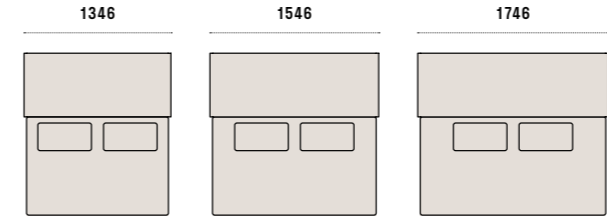

Letto polifunzionale Magic con divano
/Magic polifunctional bed with sofa

P/D: 328 > 1228

H: 2320, 2412, 2596, 2964

P/D: 456 > 1356

H: 2320, 2412, 2596, 2964

P/D: 584 > 1484

H: 2320, 2412, 2596, 2964

Portapantaloni estraibile
/Movable trouser rack