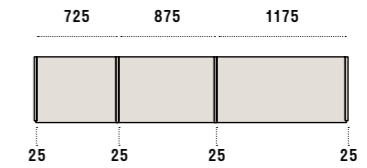

Dimensioni/Dimensions:

Larghezza vani/Compartments width: 425, 575, 875, 1175
Fianchi, Tramezze/Side panels, Partitions: sp.25/th.25
Profondità vani/Compartments depth: 474, 602 - Ante battenti
/Swing doors, Cassetti
/Drawers, Cassettoni
/High drawers

Finitura di struttura Seta
/Structure finish Seta

P/D: 474

P/D: 602

Dimensioni/Dimensions:

Larghezza vani/Compartments width: 725, 875, 1175
Fianchi, Tramezze/Side panels, Partitions: sp.25/th.25
Profondità vani/Compartments depth: 474, 602

Finitura di struttura Seta
/Structure finish Seta

P/D: 474

P/D: 602