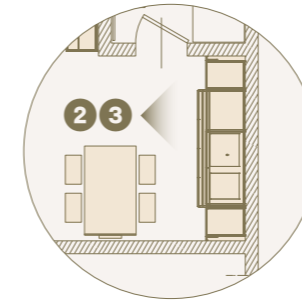

3 Armadio Modul Box attrezzato di cesti in metallo estraibili e lampada a batteria. / Modul Box wardrobe with removable metal baskets.

1

1 Ambiente giorno, arredato da armadi Modul Box Twist con vano TV e Home-office L.2400 H.2044 P.474/310. /Day area, furnished with Twist Modul Box wardrobe with TV and Home-office.