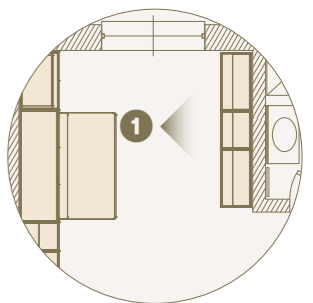

1

1 Ambiente giorno, arredato da armadi Modul Box Twist con vano TV e Home-office L.2400 H.2044 P.474/310. /Day area, furnished with Twist Modul Box wardrobe with TV and Home-office.