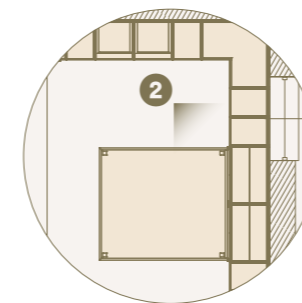

1 Ambiente notte integrato con zona Home-office da scrittoio con gambe Kios in appoggio a box a terra./Night area merging with home-office area made of desk with Kios legs resting on floor units.

2 Armadi Modul Box con vano appoggio retroletto con ante apertura ribalta, testiera letto imbottita con tessuto Oregon S033./Box wardrobe with opening compartment and upholstered panels used as headboard for turca bed.

2