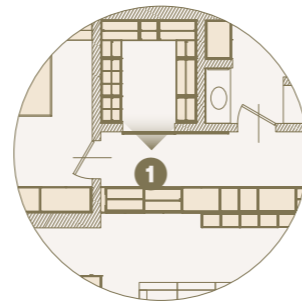

1 Vano passante con porta battente per accesso alla zona notte./Swing opening door passage module to access the night area.

2

1 Cabina Alea ad angolo attrezzata di mensole con tubi appendiabiti, alveari porta camicie, panca a terra con cassettiere in appoggio./Alea walk-in closet equipped with shelves, clothes hangers, shirt holders, floor bench with drawer packs.