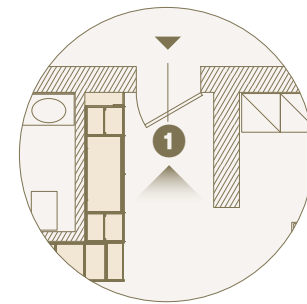

2 Zona ingresso arredata con armadio Modul Spalla composta da vano guardaroba, toeletta con consolle, specchio e modulo ad angolo rovescio con ripiani./Entrance area furnished with modular wardrobe equipped with shelf and hangers for clothes, dressing table and mirror, outer corner module with shelves.