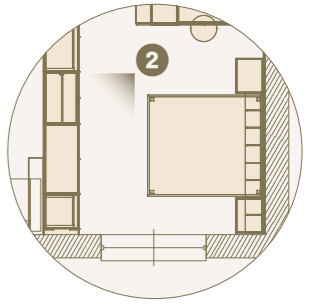

1

2

1 2 Ambiente notte arredato con armadio Modul Box Beface attrezzato di cassettera interna, ripiani e tubi appendi abiti, vano passante con porta battente. / Night area furnished with Beface Modul Box wardrobe equipped with drawer rack, shelves and hangers, door passage module.