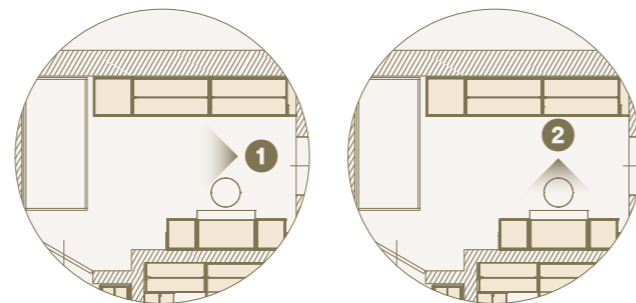

1

1 Armadio Modul Box Twist con cassetti e ante a pacchetto, attrezzato internamente con tubi appendiabiti. / Twist box wardrobe with drawers and folding doors, equipped with clothes hangers.

1

2

1 2 Ambiente notte ragazzi con zona studio realizzata con Sistema Pole, attrezzata di ripiani, scrivania e cassettiere sospese. / Young night area with study zone made of Pole System equipped with shelves, desk and suspended drawers.