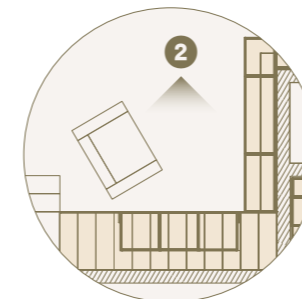

2

1

1 2 Ambiente giorno sottoscala, arredato con armadi Modul Spalla con ante taglio inclinato, attrezzato internamente di tubi appendiabiti e ripiani./Day area furnished with modular wardrobe with sloping doors, equipped with clothes hanger and shelves.