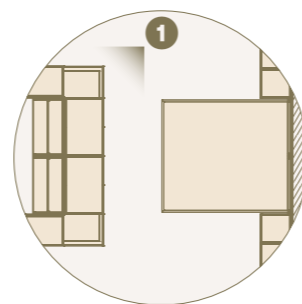

1 Angolo di raccordo rovescio con ante apertura battente, attrezzato internamente di ripiani spess.30./Outer corner module with swing opening doors, equipped with Th.30mm shelves.

2 Isola armadio ambiente notte composta da Modul Box Beface attrezzati internamente di tubi appendiabiti, ripiani, cestello in metallo estraibile e cassetiera interna./Central island wardrobe made of Beface box wardrobe equipped with clothes hangers, shelves, removable basket and drawer pack.