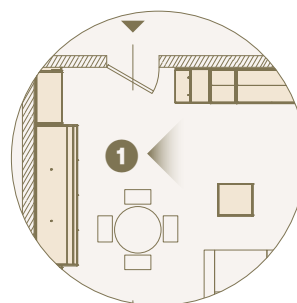

2 Gamba letto Magic dal design personalizzato. /Magic bed leg with personalized design.

1

43

MQ

1 Ambiente ingresso-giorno, arredato con armadio Modul Box terminale attrezzato di ripiani e tubi appendi abiti, Modul Box Twist con vano TV, Modul Box Beface con vano passante e porta per accesso ad ambiente notte.
/Entrance-day area, furnished with Modul Box wardrobe terminal equipped with shelves and hangers, Twist box wardrobe with TV compartment, BeFace box wardrobe with door passage module.