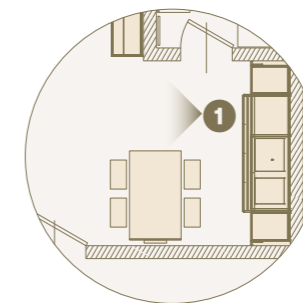

1

2

1 2 Tavolo a parete Slim, ribaltabile L.1400x800 con sedie Flap pieghevoli./Slim folding wall table L.1400x800mm with Flap folding chairs.

1

1

1 Ambiente notte, letto polifunzionale Magic aperto, divano sdoppiabile aperto uso letto. / Night area, Magic multifunctional bed opened.