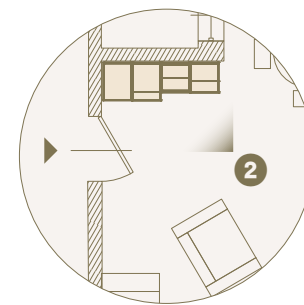

2

1

1 2 Ambiente giorno sottoscala, arredato con armadi Modul Spalla con ante taglio inclinato, attrezzato internamente di tubi appendiabiti e ripiani./Day area furnished with modular wardrobe with sloping doors, equipped with clothes hanger and shelves.