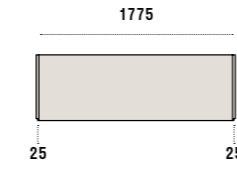

Dimensioni/Dimensions:

Larghezza/Width: 1525
Profondità/Depth: 602, 730
Altezza/Height: 2044, 2320, 2412, 2596
Apertura ante/Doors opening: Battente - soffietto, battente - pacchetto
/Swing - folding and swing - total opening

Finitura di struttura seta
/Structure finish Seta

P/D: 602

P/D: 730

Dimensioni/Dimensions:

Larghezza/Width: 1825
Profondità/Depth: 602, 730
Altezza/Height: 2320, 2412, 2596
Apertura ante/Doors opening: Soffietto, pacchetto
/Folding opening and Total opening

P/D: 602

P/D: 730

Finitura di struttura seta
/Structure finish Seta

Dimensioni/Dimensions:

Larghezza/Width: 1225
Profondità/Depth: 602, 730
Altezza/Height: 2320, 2412, 2596
Apertura ante/Doors opening: Battente, soffietto, pacchetto
/Swing, folding and total opening

P/D: 602

P/D: 730

Finitura di struttura seta
/Structure finish Seta