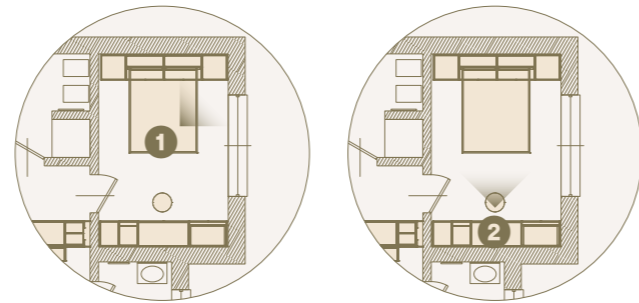

1 2 Armadio Modul Box testata letto con vano appoggio e anta apertura ribalta./Box wardrobe with upholstered bed headboard and flap doors for storage.