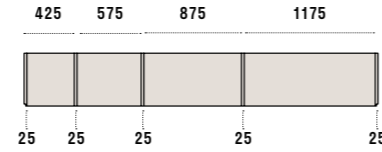

Dimensioni/Dimensions:

Profondità/Depth: 474, 602 solo ante battenti
/only swing doors

Finitura di struttura seta
/Structure finish Seta

P/D: 474 Vani modificabili in larghezza e altezza
/Compartments are editable in width and height