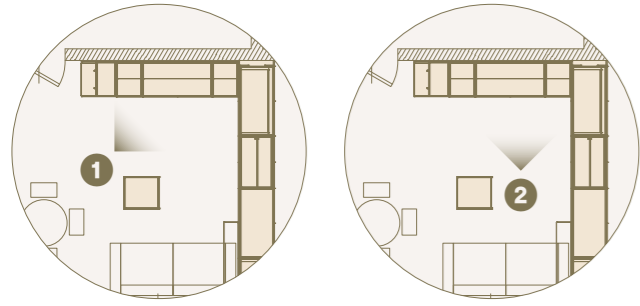

- ❶ Cassettone aperto./Opened drawer
- ❷ Armadio Modul Box Twist con vano TV.
  /Twist box wardrobe with TV compartment.