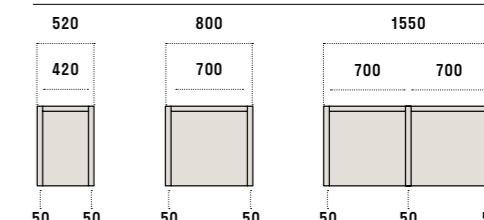

Dimensioni/Dimensions:

Larghezza/Width: 520, 800
Profondità/Depth: 602, 730
Altezza/Height: 990

Vano Lavatrice - Asciugatrice a giorno
o con serrandina di chiusura/Washing machine
and dryer compartment with rolling shutter

Finiture sistema 50: Bianco, seta, rovere
/50 system finishes: Bianco, seta, rovere

P/D: 602

P/D: 730

Dimensioni/Dimensions:

Larghezza/Width: 520, 800, 1550
Profondità/Depth: 602, 730
Altezza/Height: 1860

Vano Lavatrice - Asciugatrice a giorno o con serrandina di chiusura
/Washing machine and dryer compartment with rolling shutter

Finiture sistema 50: Bianco, seta, rovere
/50 system finishes: Bianco, seta, rovere

P/D: 602

P/D: 730

Dimensioni/Dimensions:

Larghezza/Width: 520, 800
Profondità/Depth: 602, 730
Altezza/Height: 1492

Vano Lavatrice - Asciugatrice a giorno
o con serrandina di chiusura/Washing machine
and dryer compartment with rolling shutter

Finiture sistema 50: Bianco, seta, rovere
/50 system finishes: Bianco, seta, rovere

P/D: 602

P/D: 730