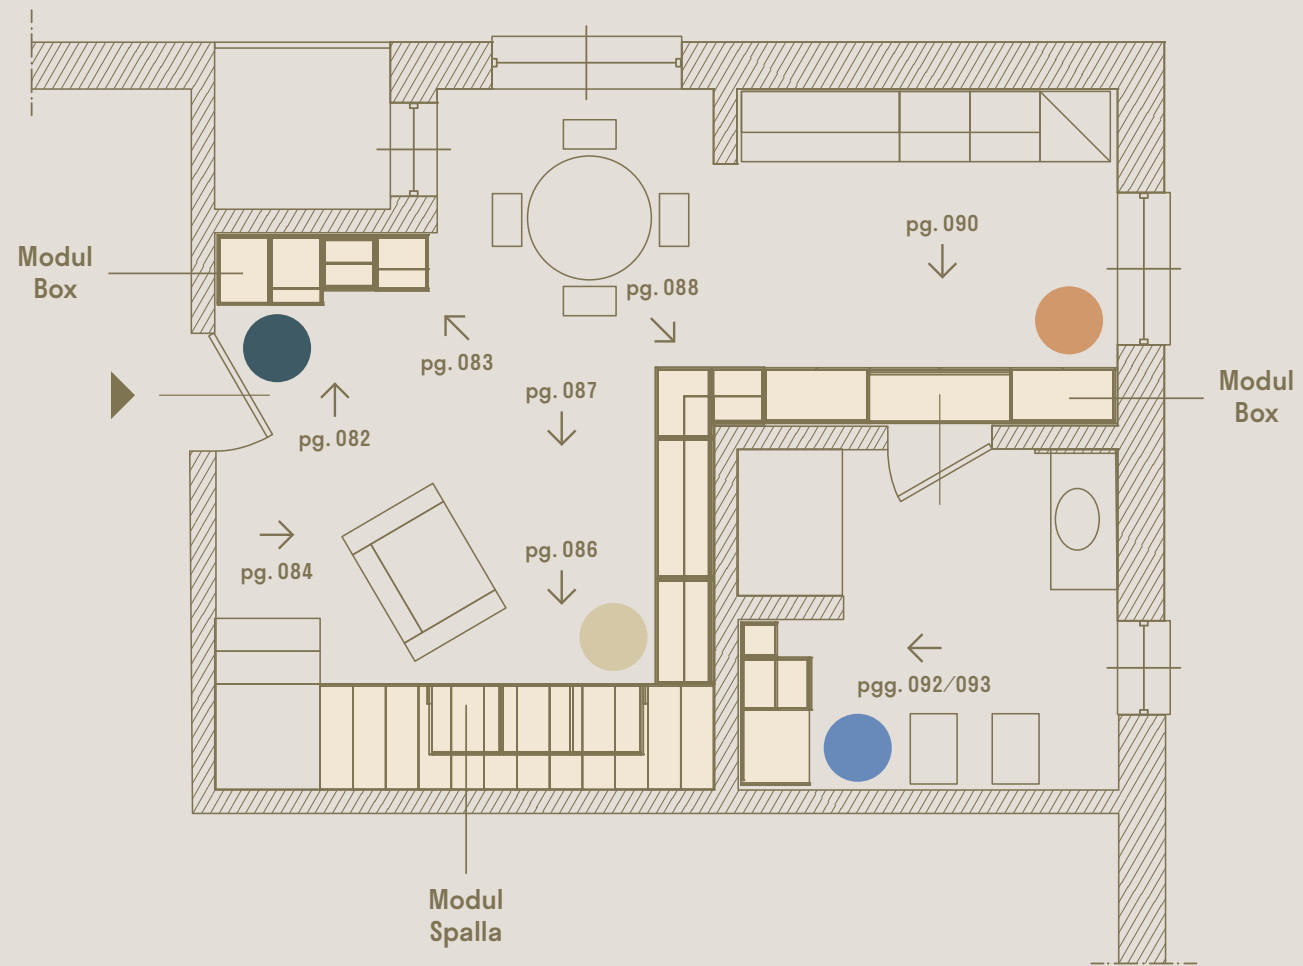

DUPLEX 65 MQ

	Ingresso /Entrance		Dispensa /Storage
	Living		Lavanderia /Laundry

	Night
	Home-office