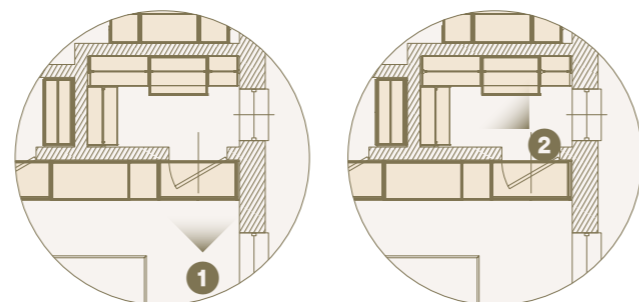

1 2 Ambiente cabina, arredato con cabina Pole attrezzata di ripiani, tubi appendiabiti, e box cassetiera. / Pole Walk-in closet equipped with shelves, clothes hangers and drawers.

2