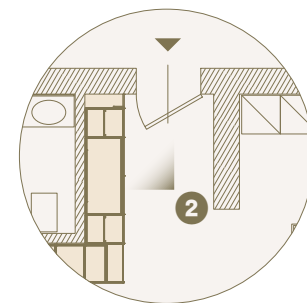

2 Zona ingresso arredata con armadio Modul Spalla composta da vano guardaroba, toeletta con consolle, specchio e modulo ad angolo rovescio con ripiani./Entrance area furnished with modular wardrobe equipped with shelf and hangers for clothes, dressing table and mirror, outer corner module with shelves.