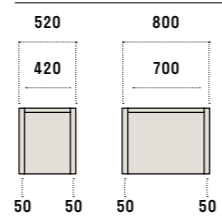

Dimensioni/Dimensions:

Larghezza/Width: 520, 800
Profondità/Depth: 602, 730
Altezza/Height: 990

Vano Lavatrice - Asciugatrice a giorno
o con serrandina di chiusura/Washing machine
and dryer compartment with rolling shutter

Finiture sistema 50: Bianco, seta, rovere
/50 system finishes: Bianco, seta, rovere

P/D: 602

P/D: 730

Dimensioni/Dimensions:

Larghezza/Width: 520, 800, 1550
Profondità/Depth: 602, 730
Altezza/Height: 1860

Vano Lavatrice - Asciugatrice a giorno o con serrandina di chiusura
/Washing machine and dryer compartment with rolling shutter

Finiture sistema 50: Bianco, seta, rovere
/50 system finishes: Bianco, seta, rovere

P/D: 602

P/D: 730

Dimensioni/Dimensions:

Larghezza/Width: 520, 800
Profondità/Depth: 602, 730
Altezza/Height: 1492

Vano Lavatrice - Asciugatrice a giorno
o con serrandina di chiusura/Washing machine
and dryer compartment with rolling shutter

Finiture sistema 50: Bianco, seta, rovere
/50 system finishes: Bianco, seta, rovere

P/D: 602

P/D: 730