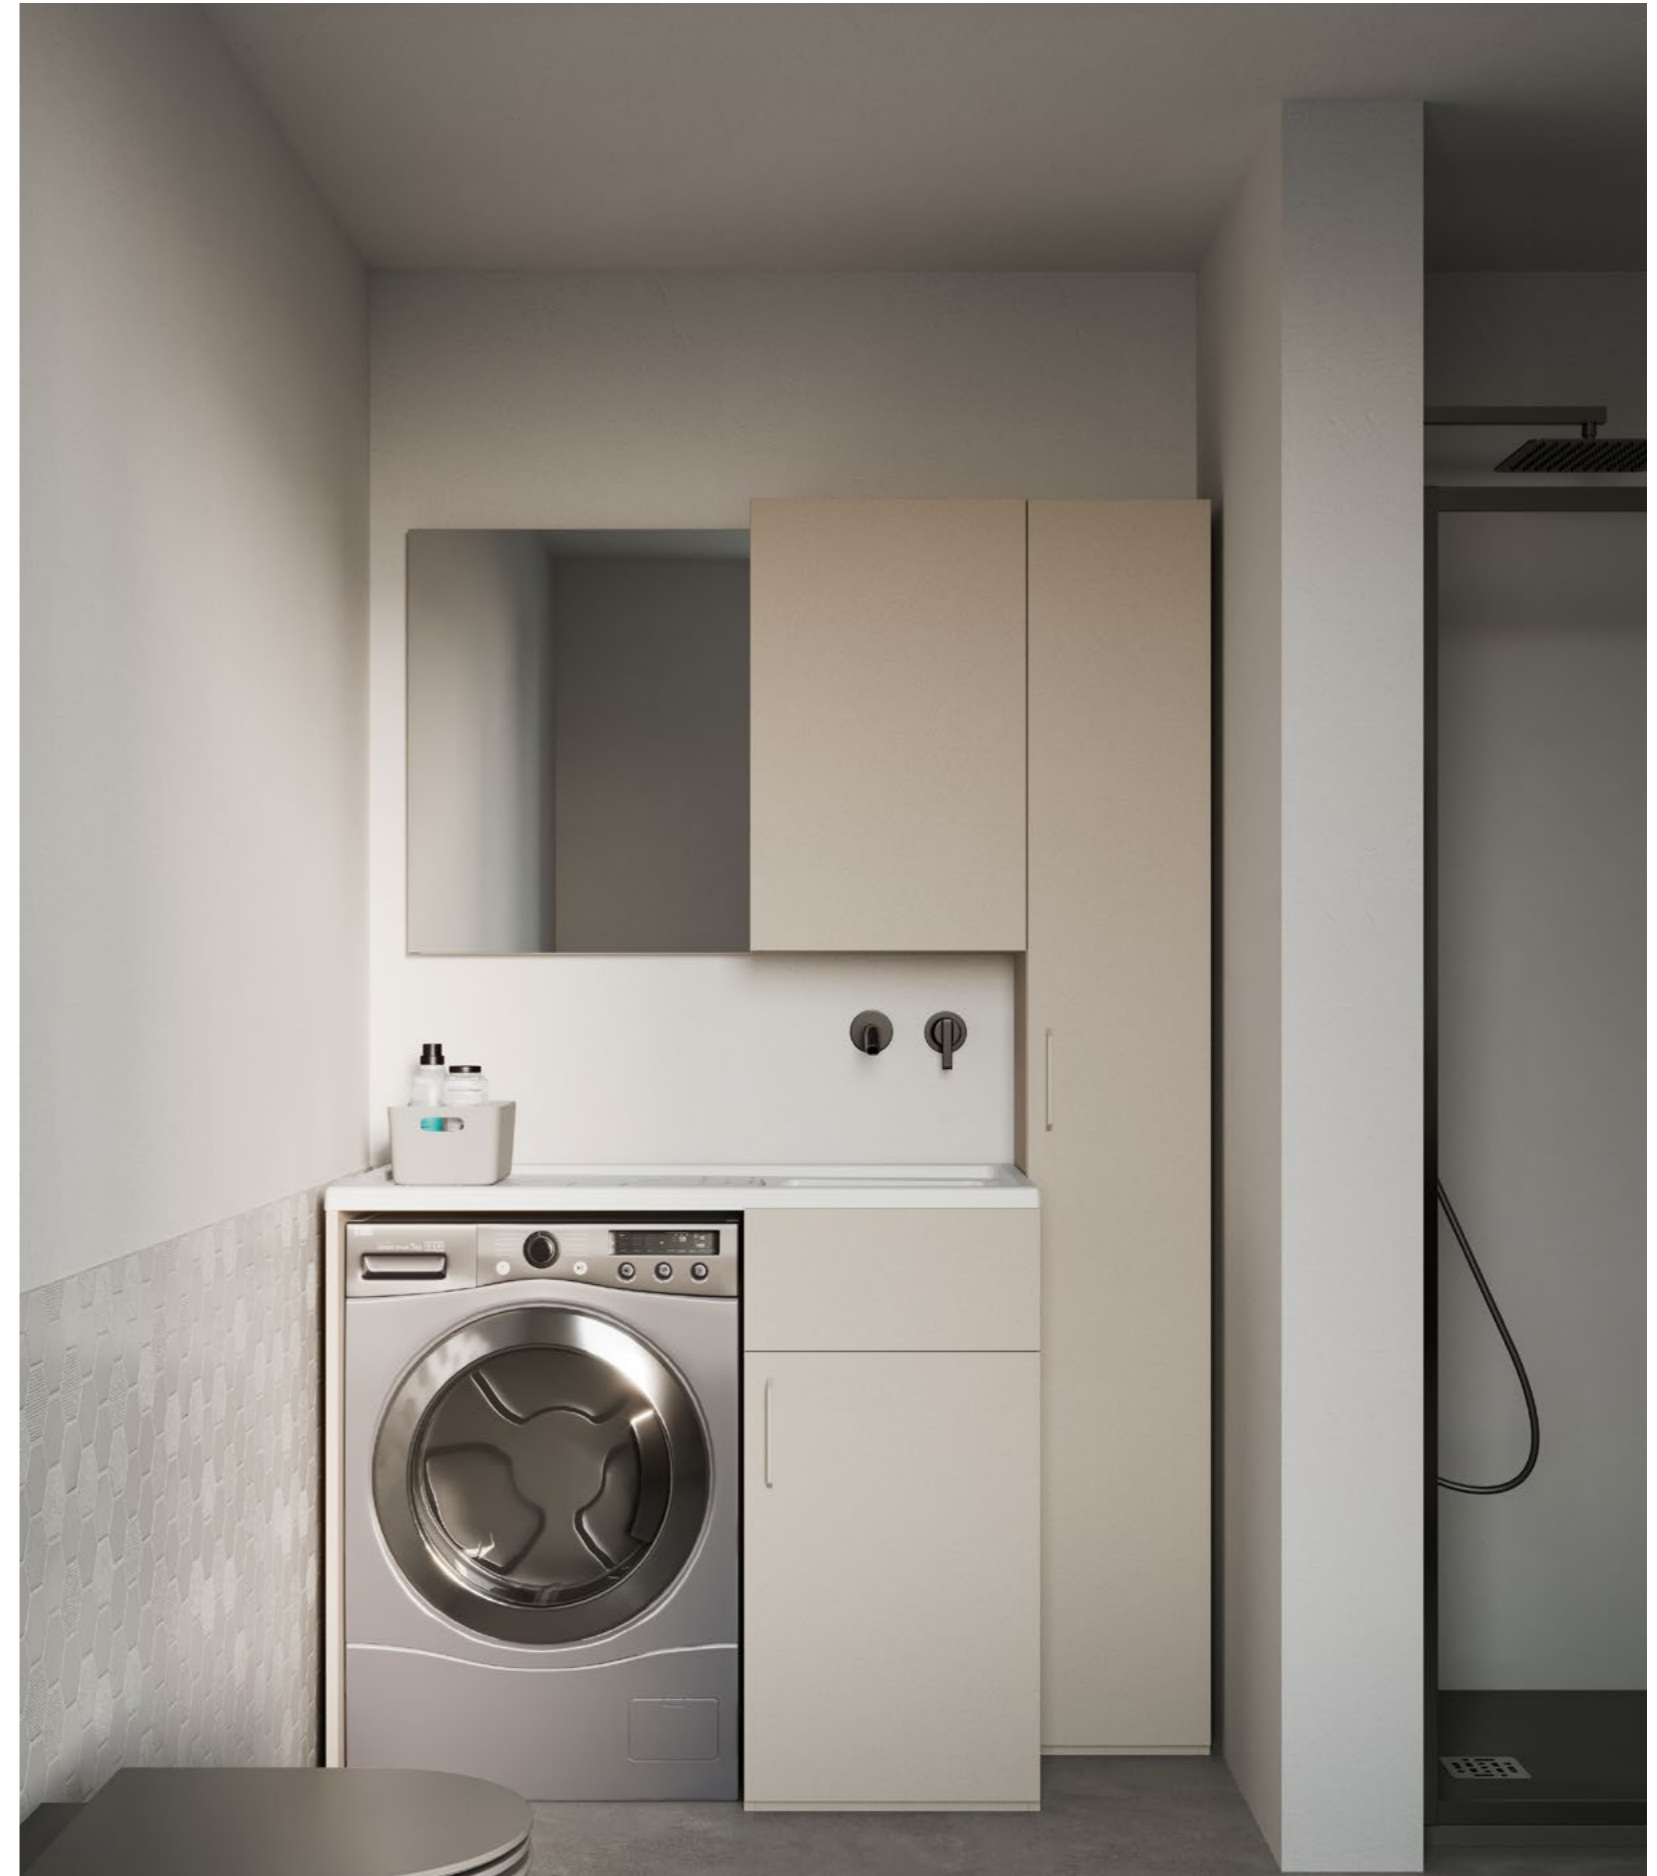

1 2 Ambiente Lavanderia, arredato con armadio Modul Box prof. 310, pensile e specchio. Lavello L.1090 P.600 in appoggio a base sottolavello e lavatrice./Laundry area furnished with box wardrobe, wall unit and mirror. Laundry sink L.1090 P.600 resting on floor unit and washing machine.

2