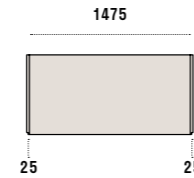

Dimensioni/Dimensions:

Larghezza/Width: 1525
Profondità/Depth: 602, 730
Altezza/Height: 2044, 2320, 2412, 2596
Apertura ante/Doors opening: Battente - soffietto, battente - pacchetto
/Swing - folding and swing - total opening

Finitura di struttura seta
/Structure finish Seta

P/D: 602

P/D: 730

Dimensioni/Dimensions:

Larghezza/Width: 1825
Profondità/Depth: 602, 730
Altezza/Height: 2320, 2412, 2596
Apertura ante/Doors opening: Soffietto, pacchetto
/Folding opening and Total opening

P/D: 602

P/D: 730

Finitura di struttura seta
/Structure finish Seta

Dimensioni/Dimensions:

Larghezza/Width: 1225
Profondità/Depth: 602, 730
Altezza/Height: 2320, 2412, 2596
Apertura ante/Doors opening: Battente, soffietto, pacchetto
/Swing, folding and total opening

P/D: 602

P/D: 730

Finitura di struttura seta
/Structure finish Seta