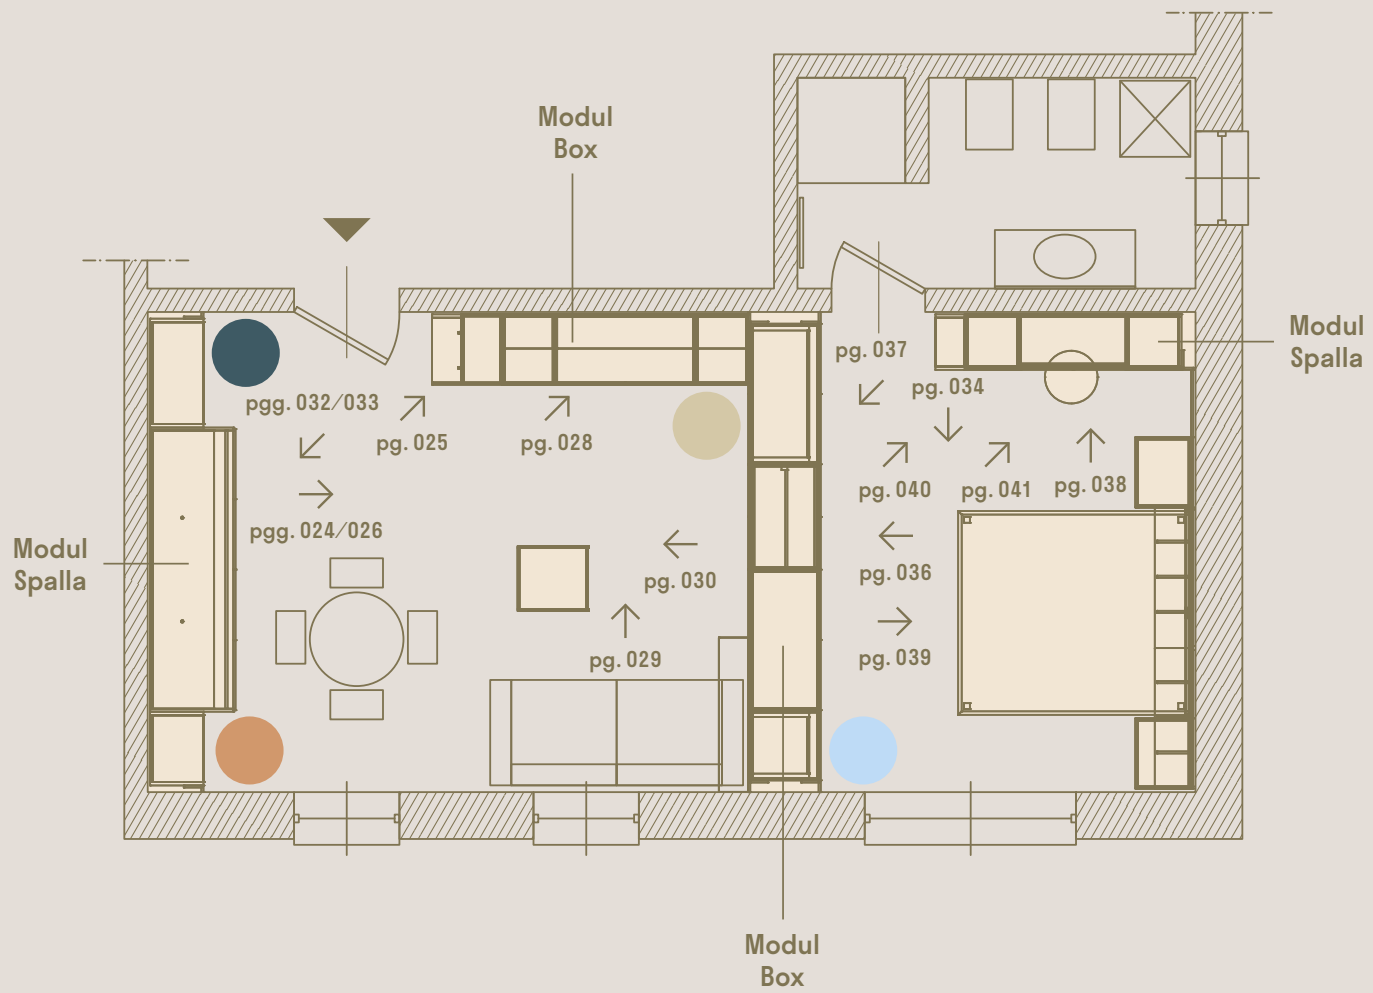

MONOLOCALE / STUDIO FLAT 43 MQ

Living