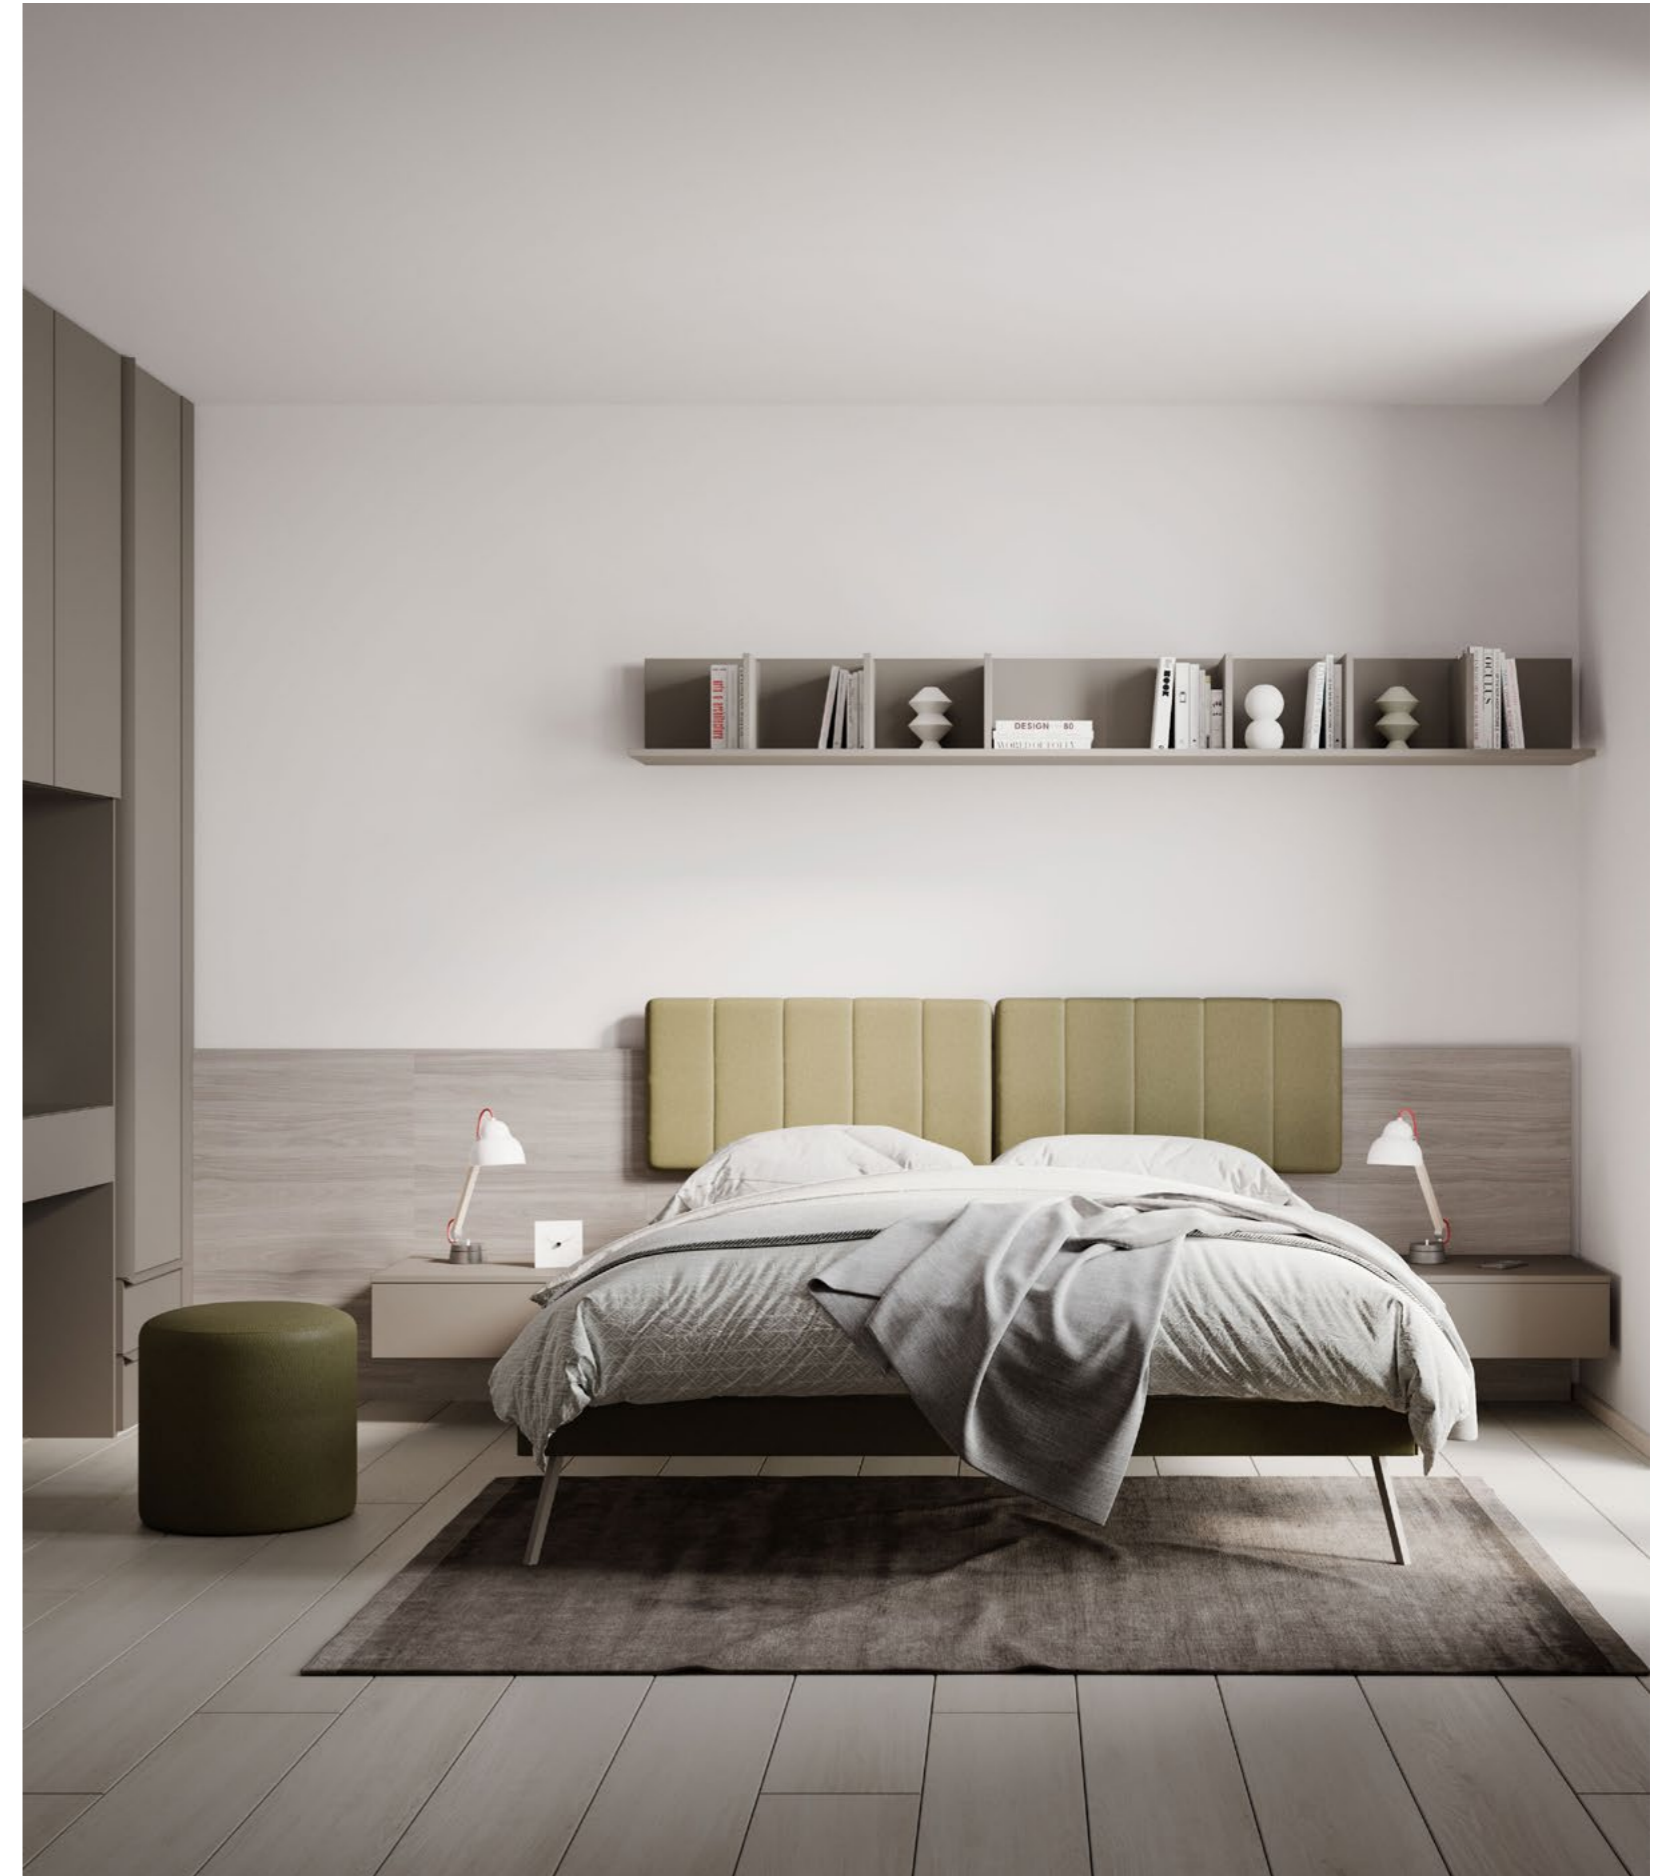

1

2

1 2 Ambiente notte arredato con armadio Modul Box Beface attrezzato di cassettera interna, ripiani e tubi appendi abiti, vano passante con porta battente. / Night area furnished with Beface Modul Box wardrobe equipped with drawer rack, shelves and hangers, door passage module.