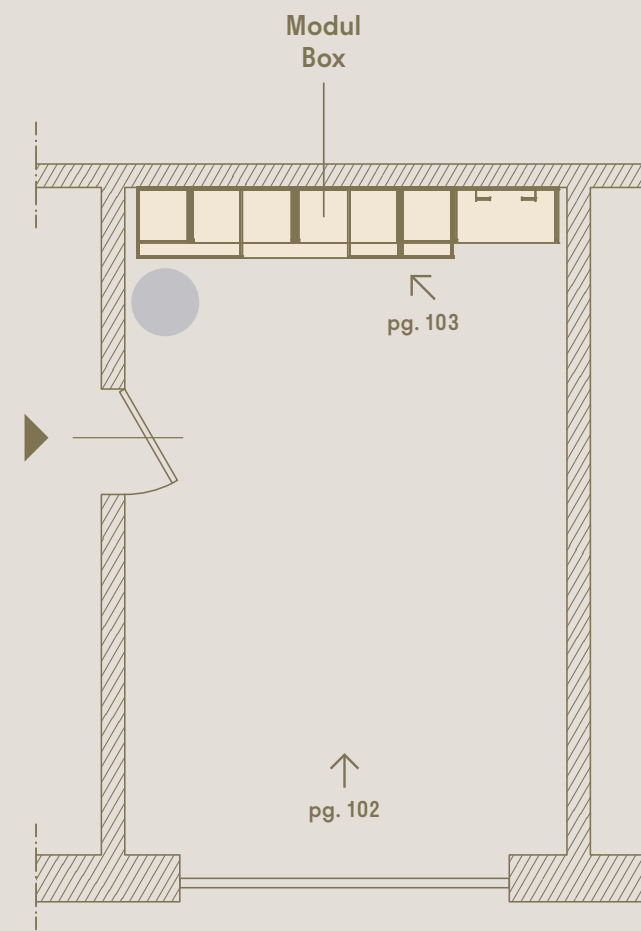

DUPLEX 65 MQ