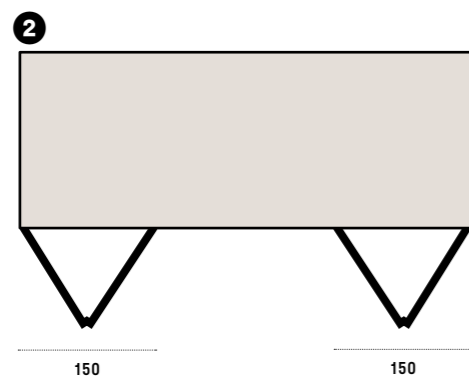

Tipologie di aperture ante/Types of door opening

- 1 Anta battente (Modul Box, Modul Spalla, Gruppi Funzionali)
  /Swing doors (Modul Box, Modul Spalla, Technical groups)
- 2 Anta soffietto (Modul Box, Modul Spalla, Gruppi Funzionali)
  /Folding doors (Modul Box, Modul Spalla, Technical groups)
- 3 Anta pacchetto (Modul Spalla, Gruppi Funzionali)
  /Total opening (Modul Spalla, Technical groups)