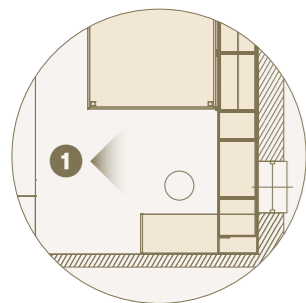

1 Ambiente notte integrato con zona Home-office da scrittoio con gambe Kios in appoggio a box a terra./Night area merging with home-office area made of desk with Kios legs resting on floor units.

2 Armadi Modul Box con vano appoggio retroletto con ante apertura ribalta, testiera letto imbottita con tessuto Oregon S033./Box wardrobe with opening compartment and upholstered panels used as headboard for turca bed.

2