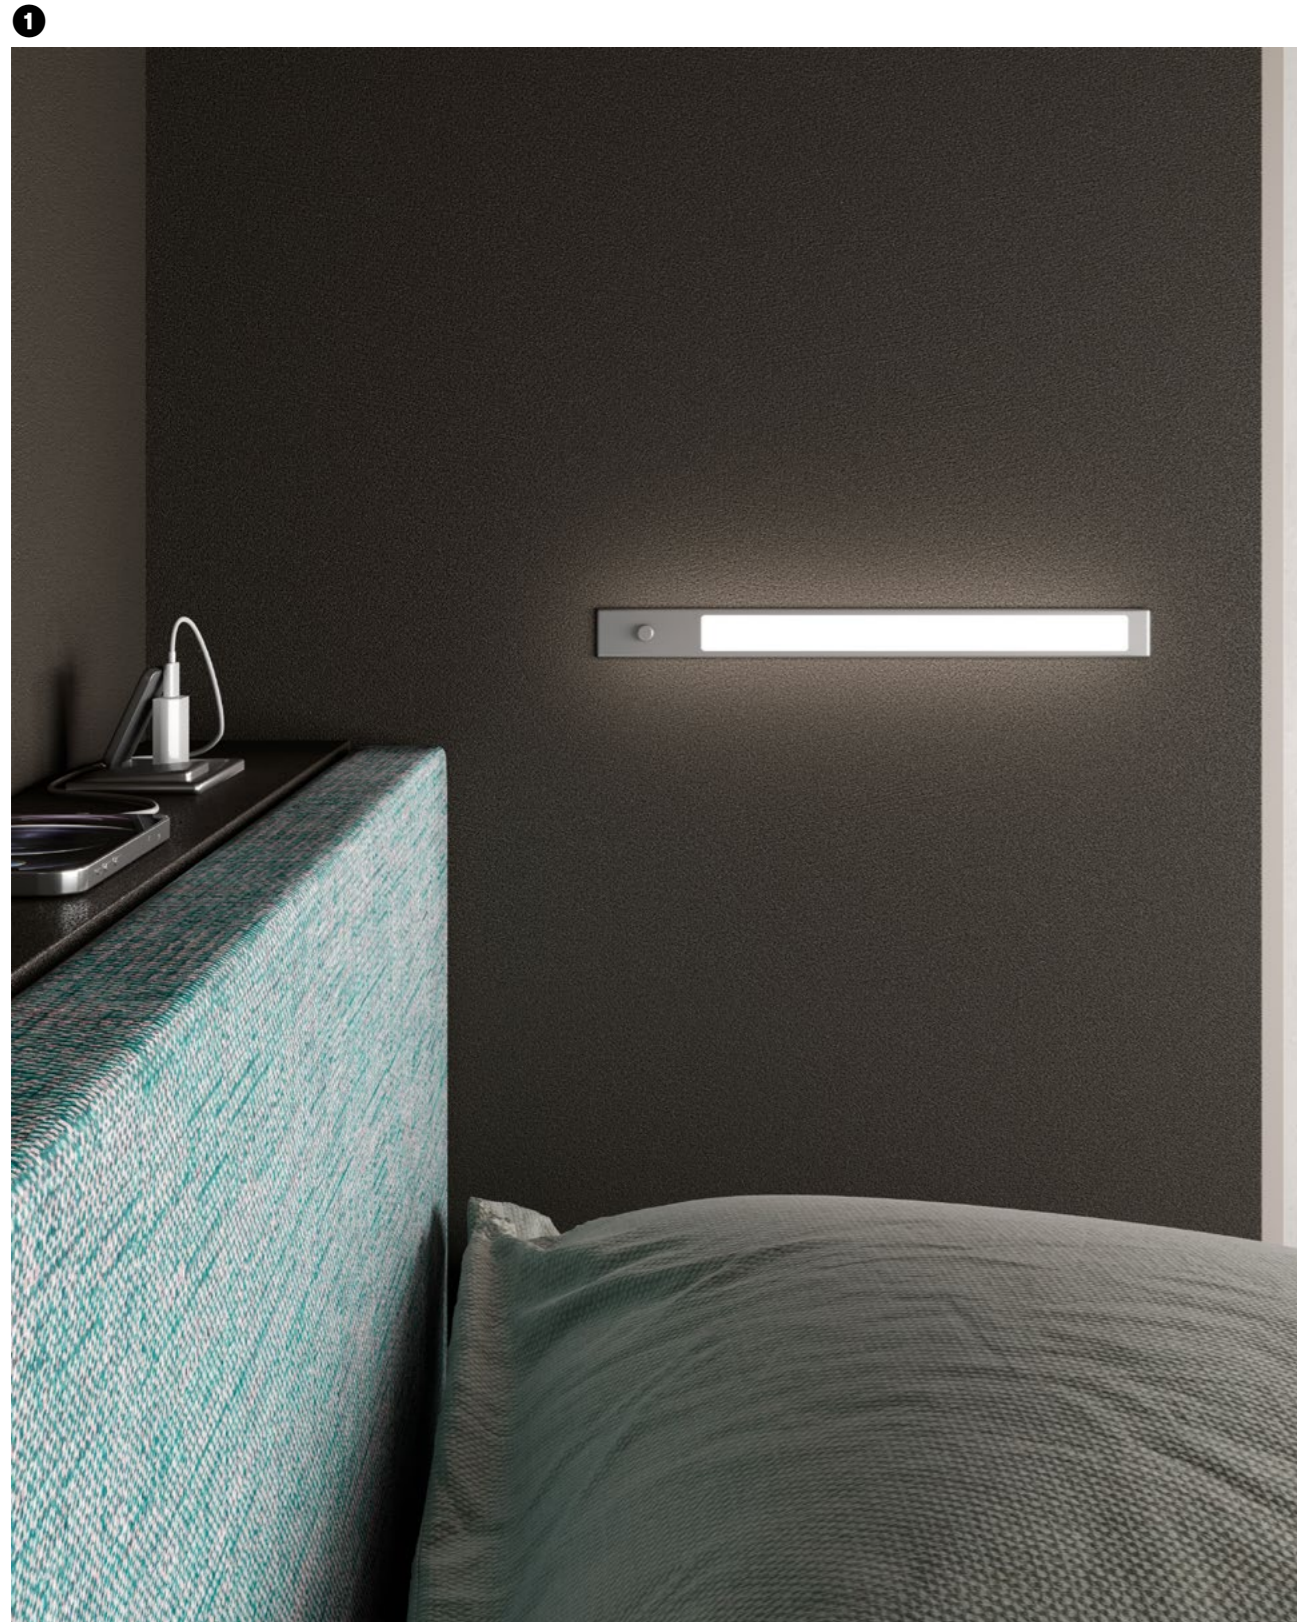

1

1 Ambiente notte,
letto polifunzionale
Magic a scomparsa
L.1746 H.2596 P.602.
/Night area,
Magic foldaway
multifunctional bed
L.1746 H.2596 P.602

1 Lampada led touch incassata su fianco per letto Magic./Led touch lamp recessed on the side panel of Magic bed.