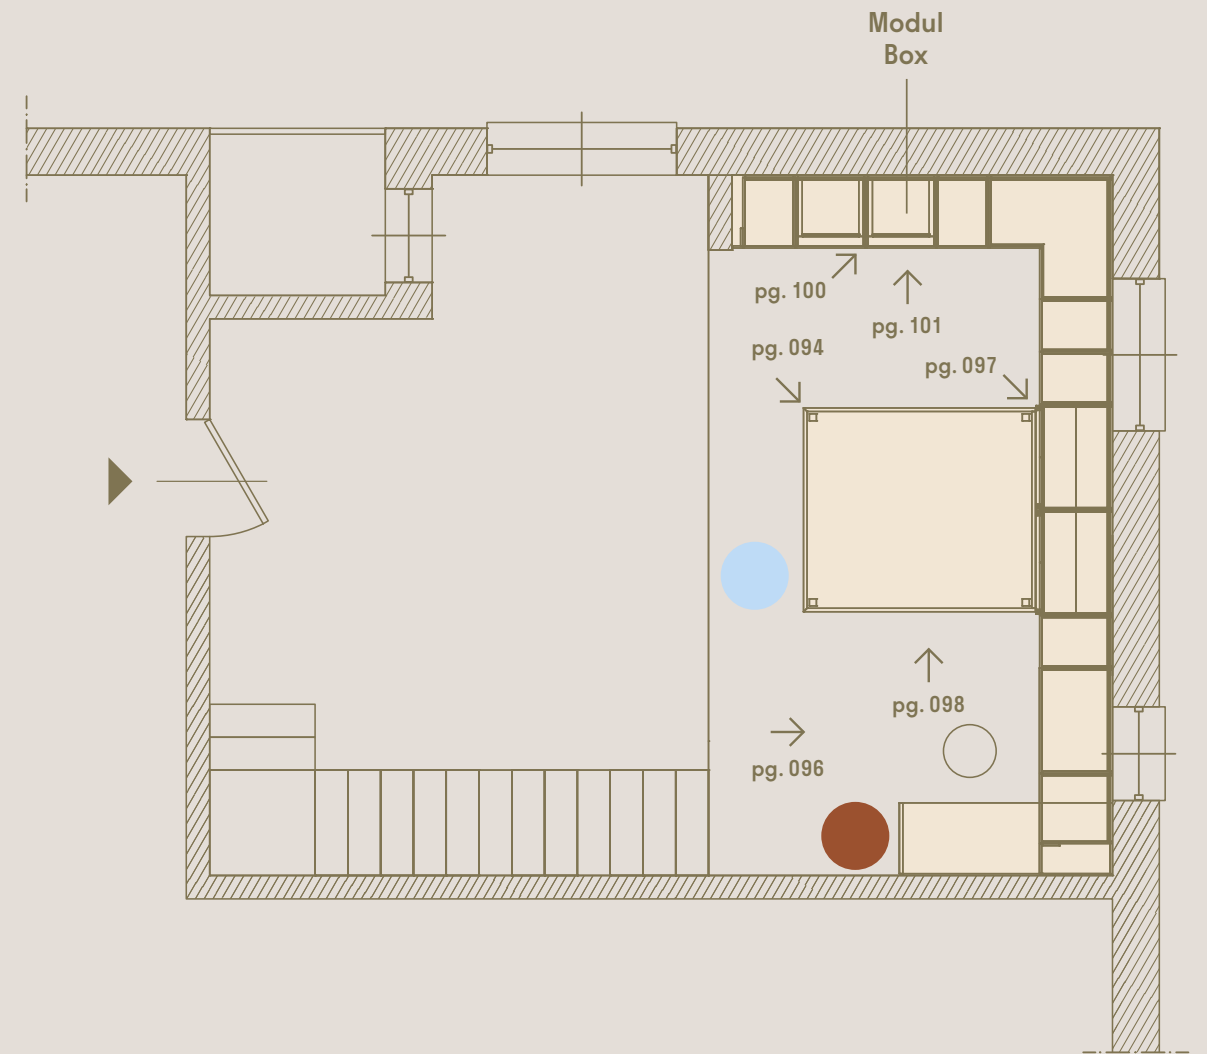

DUPLEX 65 MQ

	Ingresso /Entrance		Dispensa /Storage
	Living		Lavanderia /Laundry

	Night
	Home-office