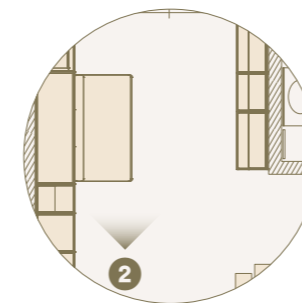

1

2

1 2 Tavolo a parete Slim, ribaltabile L.1400x800 con sedie Flap pieghevoli./Slim folding wall table L.1400x800mm with Flap folding chairs.

1

1

1 Ambiente notte, letto polifunzionale Magic aperto, divano sdoppiabile aperto uso letto. / Night area, Magic multifunctional bed opened.

1

1 Ambiente notte,
letto polifunzionale
Magic a scomparsa
L.1746 H.2596 P.602.
/Night area,
Magic foldaway
multifunctional bed
L.1746 H.2596 P.602

1 Lampada led touch incassata su fianco per letto Magic./Led touch lamp recessed on the side panel of Magic bed.