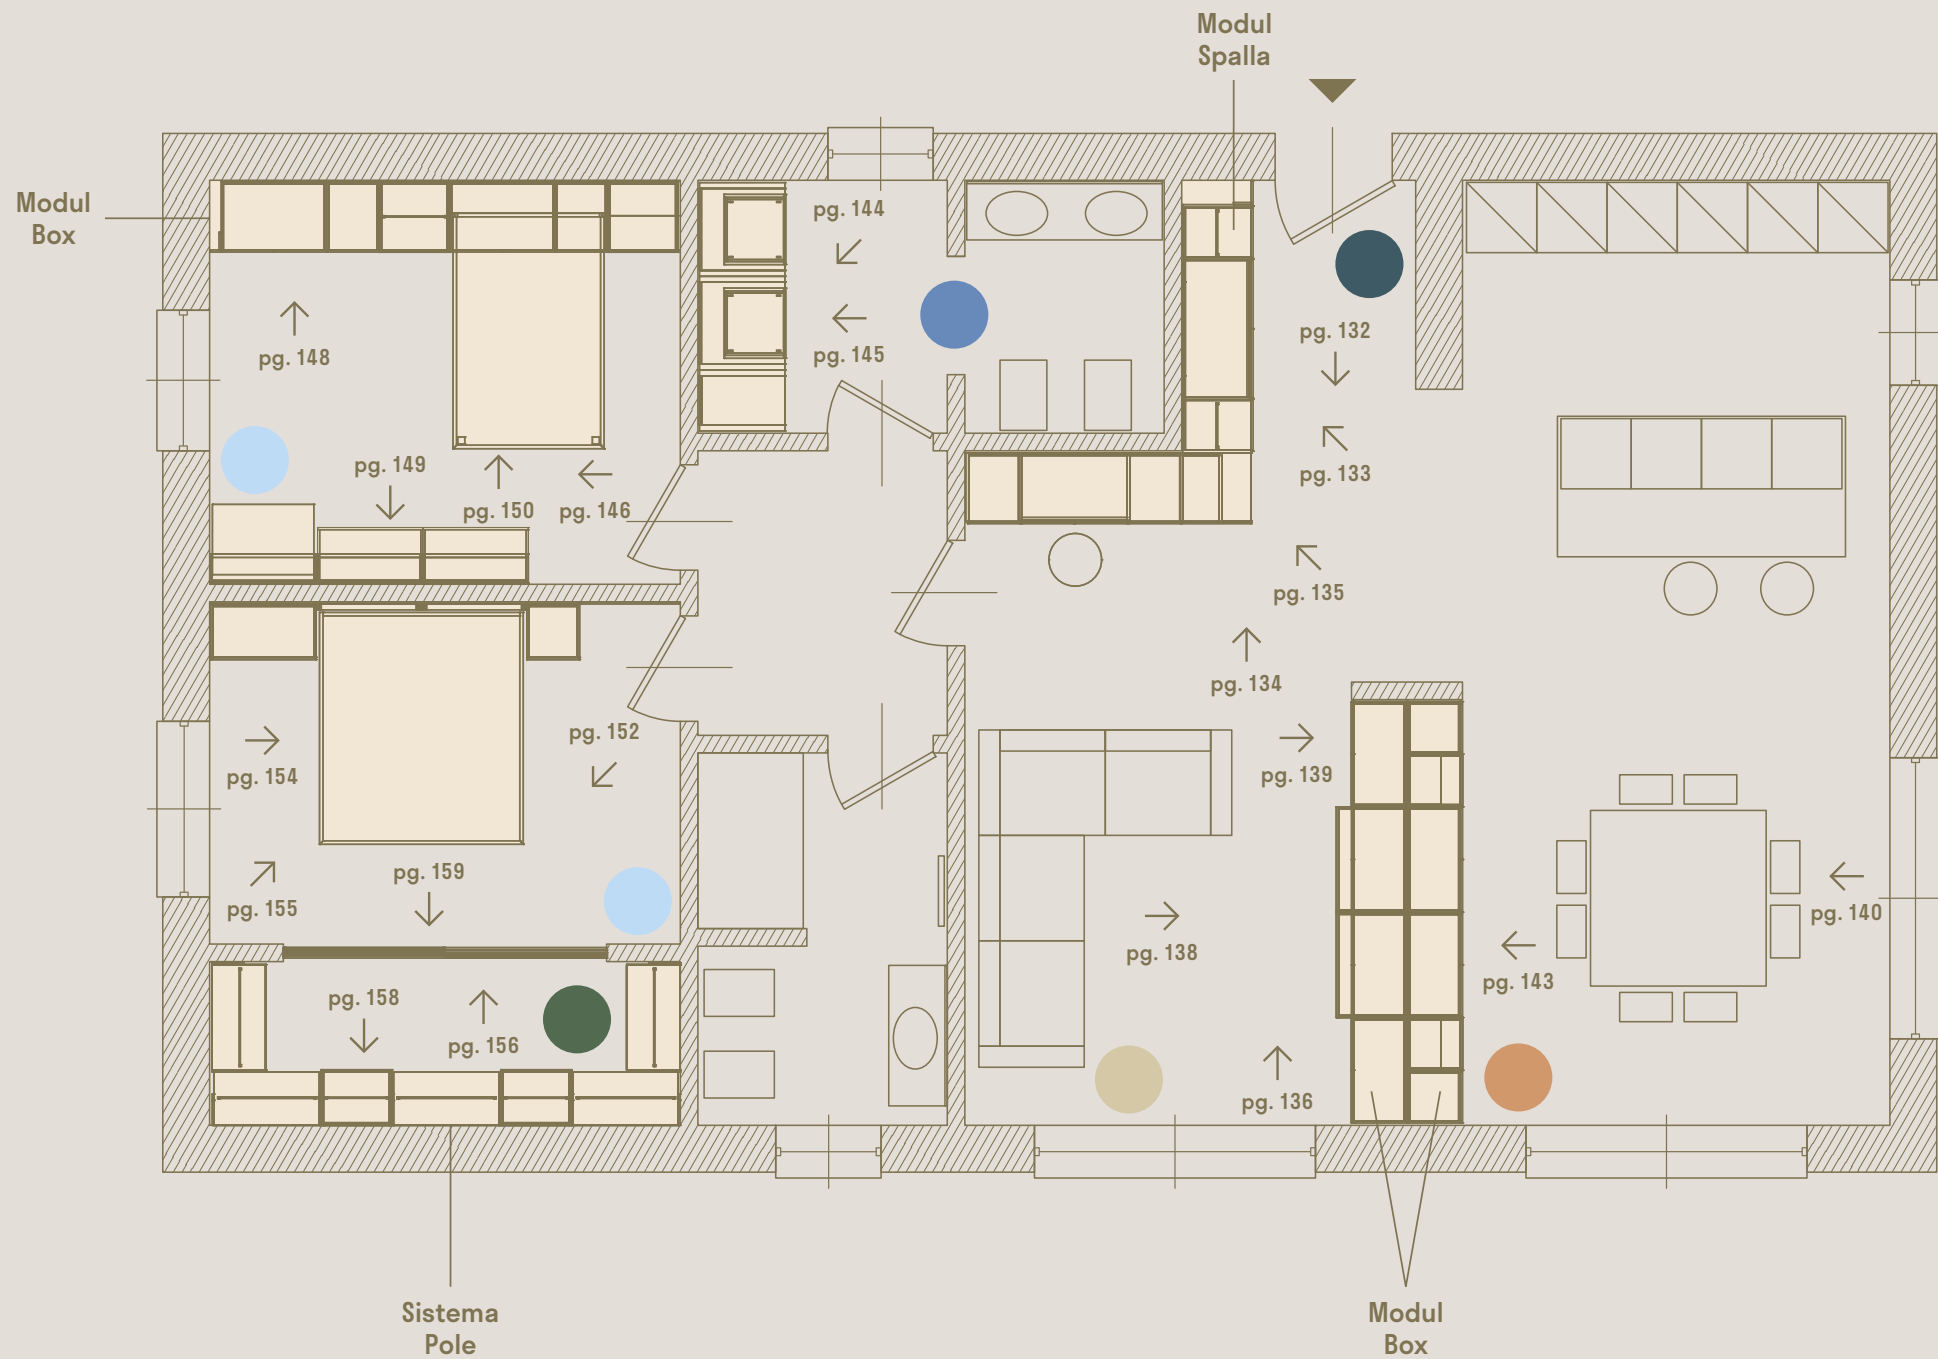

APPARTAMENTO / FLAT 115 MQ

	Ingresso /Entrance		Dispensa /Storage		Cabina /Walk-In Closet
	Living		Night		Lavanderia /Laundry