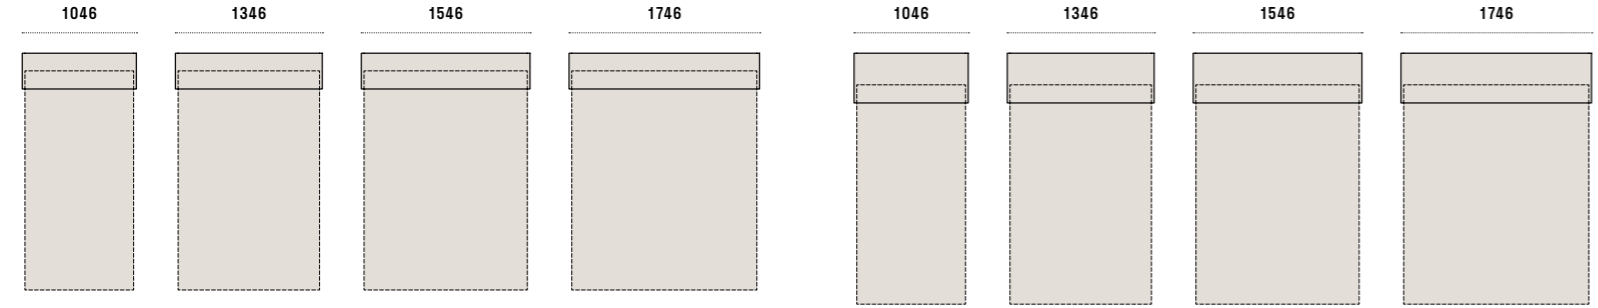

Letto polifunzionale Magic
/Magic polifunctional bed

P/D: 328 > 2170

H: 2320, 2412, 2596, 2964

P/D: 456 > 2300

H: 2320, 2412, 2596, 2964

P/D: 584 > 2430

H: 2320, 2412, 2596, 2964