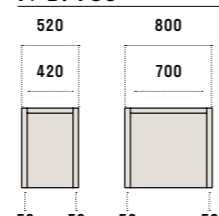

Dimensioni/Dimensions:

Larghezza/Width: 520, 800
Profondità/Depth: 602, 730
Altezza/Height: 990

Vano Lavatrice - Asciugatrice a giorno
o con serrandina di chiusura/Washing machine
and dryer compartment with rolling shutter

Finiture sistema 50: Bianco, seta, rovere
/50 system finishes: Bianco, seta, rovere

P/D: 602

P/D: 730

Dimensioni/Dimensions:

Larghezza/Width: 520, 800, 1550
Profondità/Depth: 602, 730
Altezza/Height: 1860

Vano Lavatrice - Asciugatrice a giorno o con serrandina di chiusura
/Washing machine and dryer compartment with rolling shutter

Finiture sistema 50: Bianco, seta, rovere
/50 system finishes: Bianco, seta, rovere

P/D: 602

P/D: 730

Dimensioni/Dimensions:

Larghezza/Width: 520, 800
Profondità/Depth: 602, 730
Altezza/Height: 1492

Vano Lavatrice - Asciugatrice a giorno
o con serrandina di chiusura/Washing machine
and dryer compartment with rolling shutter

Finiture sistema 50: Bianco, seta, rovere
/50 system finishes: Bianco, seta, rovere

P/D: 602

P/D: 730