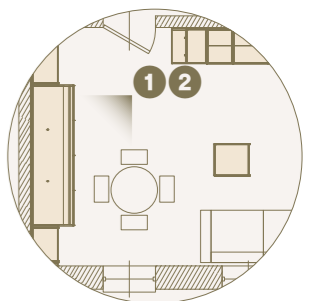

2 Tavolo Surfy diametro 1200 con sedie Basket colore 35./Surfy table D1200 with Basket chair in colour 35.

1

1 Ambiente notte composta da sistema letto Diska con testiera imbottita, gruppo Bilo, mensole casellari Bloom, armadio Modul box Beface con maniglia Riga.
/Night area furnished with Diska bed system with upholstered headboard, Bilo night set, Bloom wall units, Beface box wardrobe with Riga handle.