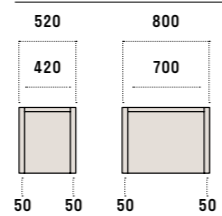

Finiture sistema 50: Bianco, seta, rovere
/50 system finishes: Bianco, seta, rovere

P/D: 602

P/D: 730

Dimensioni/Dimensions:

Larghezza/Width: 520, 800, 1550
Profondità/Depth: 602, 730
Altezza/Height: 1860