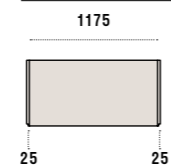

Dimensioni/Dimensions:

Larghezza/Width: 1225

Profondità/Depth: 602

Altezza/Height: 2320, 2412

Apertura ante/Doors opening: Battente, soffietto, pacchetto
/Swing, folding and total opening

Finitura di struttura seta
/Structure finish Seta

P/D: 602