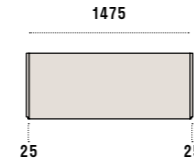

Dimensioni/Dimensions:

Larghezza/Width: 1525
Profondità/Depth: 602, 730
Altezza/Height: 2044, 2320, 2412, 2596
Apertura ante/Doors opening: Battente - soffietto, battente - pacchetto
/Swing - folding and swing - total opening

Finitura di struttura seta
/Structure finish Seta

P/D: 602