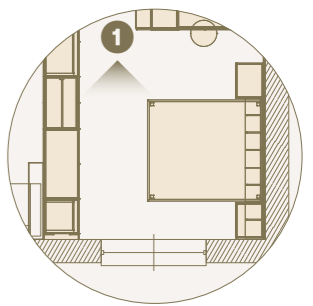

2 Tavolo Surfy diametro 1200 con sedie Basket colore 35./Surfy table D1200 with Basket chair in colour 35.

1

1 Ambiente notte composta da sistema letto Diska con testiera imbottita, gruppo Bilo, mensole casellari Bloom, armadio Modul box Beface con maniglia Riga.
/Night area furnished with Diska bed system with upholstered headboard, Bilo night set, Bloom wall units, Beface box wardrobe with Riga handle.