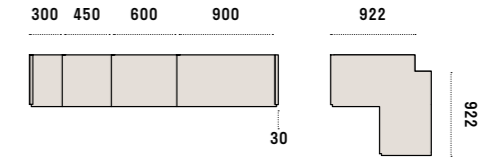

Dimensioni/Dimensions:

Profondità/Depth: 474, 602 solo ante battenti
/only swing doors

Finitura di struttura seta
/Structure finish Seta

P/D: 474 Vani modificabili in larghezza e altezza
/Compartments are editable in width and height

P/D: 602 Vani modificabili in larghezza e altezza
/Compartments are editable in width and height

Dimensioni/Dimensions:

Larghezza vani/Compartments width: 300, 450, 600, 900,
Fianchi/Side panels: sp.30/th.30
Profondità/Depth: 346, 474 - Ante battenti/Swing doors, Cassetti
/Drawers, Cassettoni/High drawers,
Ribalte/Dropdown doors, Vasistas/Vasistas doors

P/D: 346

P/D: 474