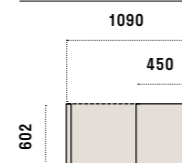

Dimensioni/Dimensions:

Larghezza/Width: 1090
Profondità/Depth: 602
Altezza/Height: 940
Apertura ante/Doors opening: Battente
/Swing opening

P/D: 602