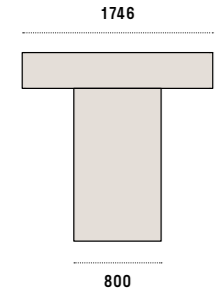

Letto polifunzionale Magic con tavolo
/Magic polifunctional bed with table

P/D: 328 > 1715