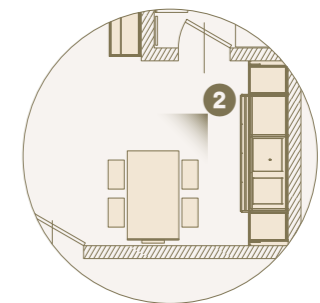

1

2

1 2 Tavolo a parete Slim, ribaltabile L.1400x800 con sedie Flap pieghevoli./Slim folding wall table L.1400x800mm with Flap folding chairs.

1

1

1 Ambiente notte, letto polifunzionale Magic aperto, divano sdoppiabile aperto uso letto. / Night area, Magic multifunctional bed opened.